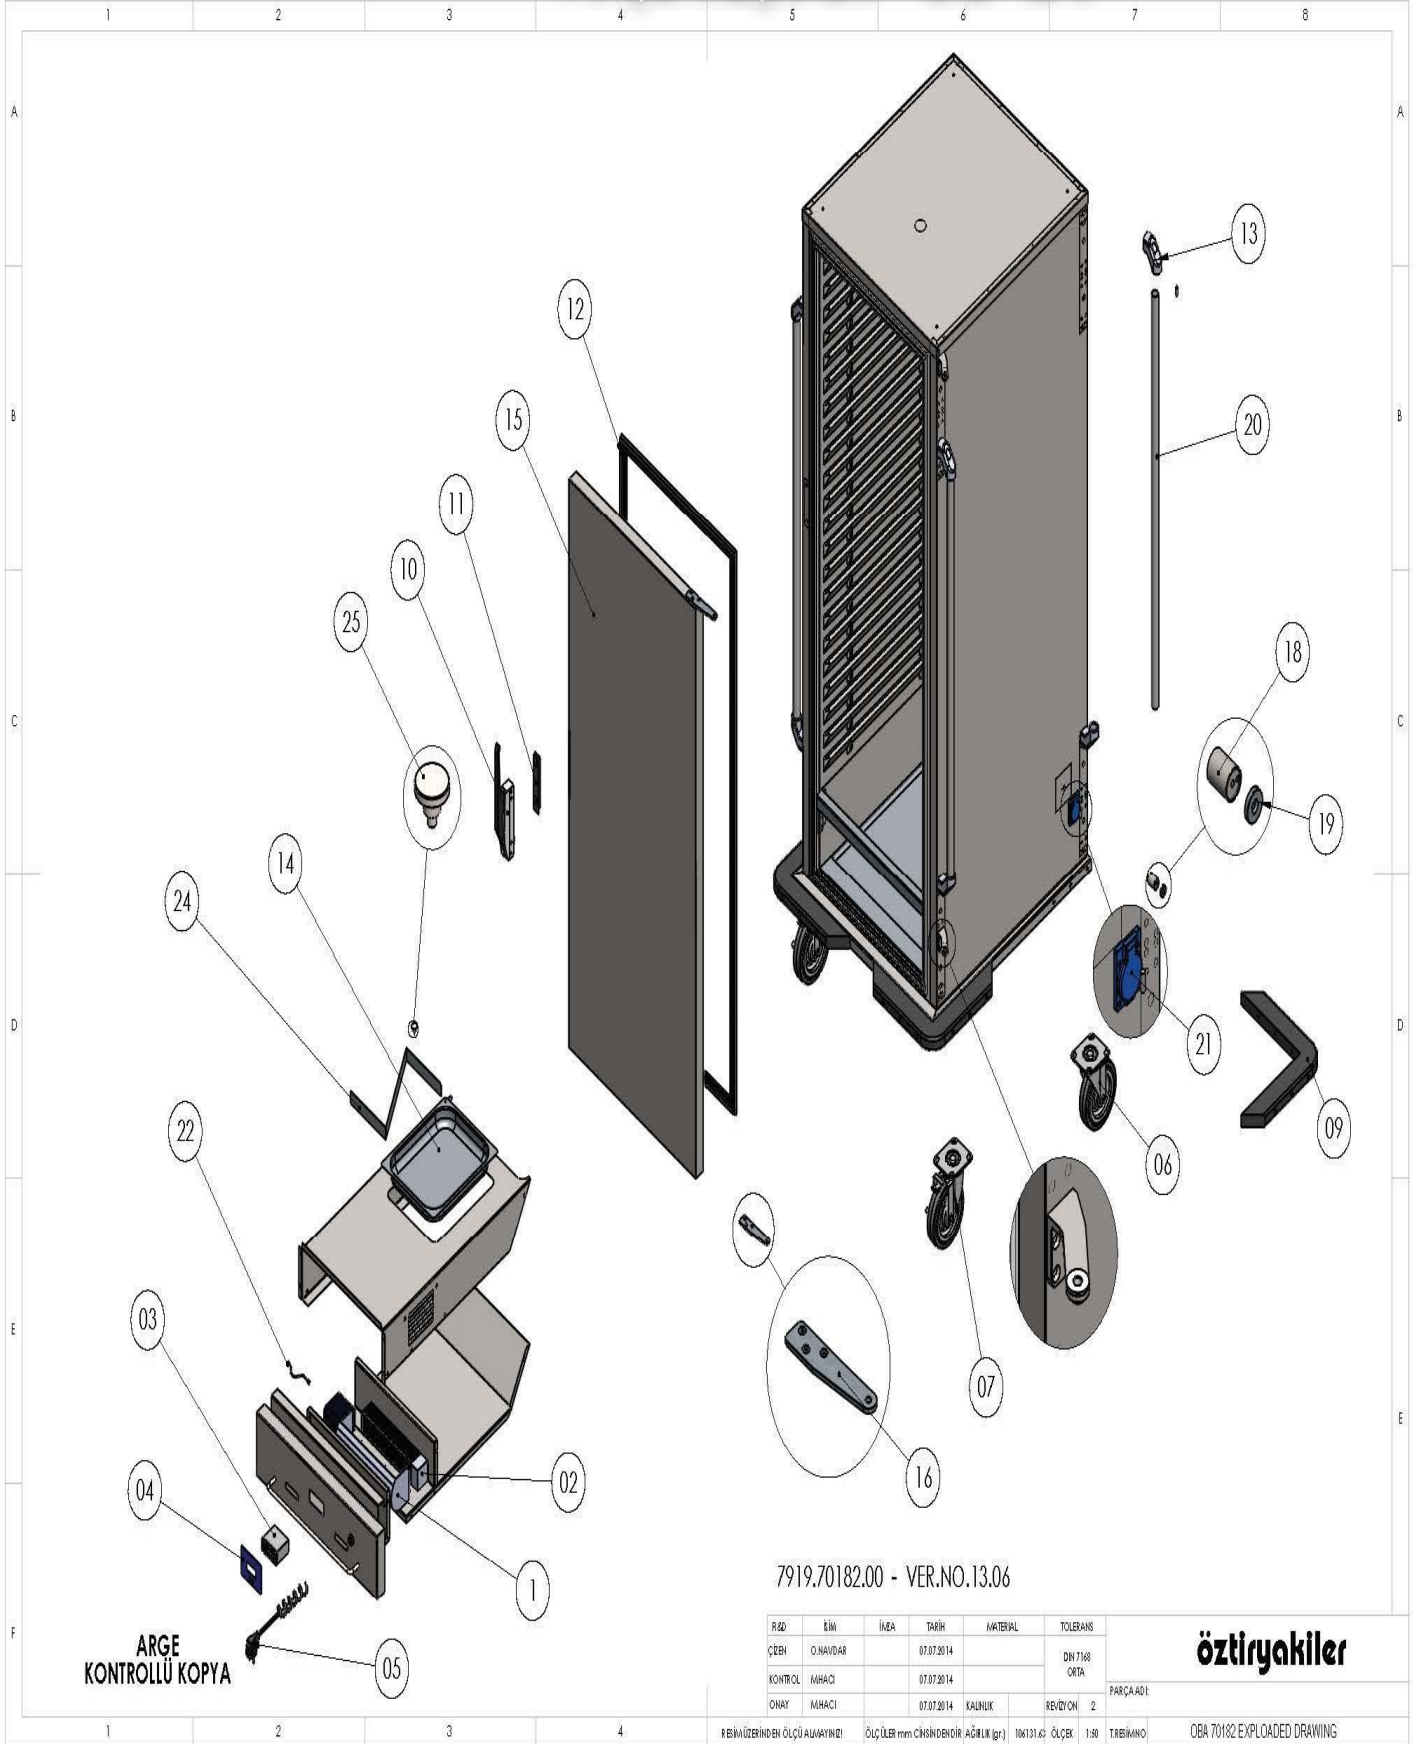

+7(812)987-08-81

7919.70182.00 - VER.NO.13.06

RİZİ	İSİM	İLERİ	TARİHİ	MATERYAL	TOLERANS
ÇİZİM	O.NAVUDAR		07.07.2014		DN 1768 ORTA
KONTROL	MAHACI		07.07.2014		
ONAY	MAHACI		07.07.2014	KALINLIK	REVİZYON 2

öztiryakiler

PARÇA ADI

REVİZYONUN ÖLÇÜ ALIYINI

ÖLÇÜLER mm ÇİKSİNİBİDİR

AĞIRLIK (gr)

104131.63

ÖLÇEK

1:30

TARİHİ

TARİHİ

OBA 70182 EXPLODED DRAWING