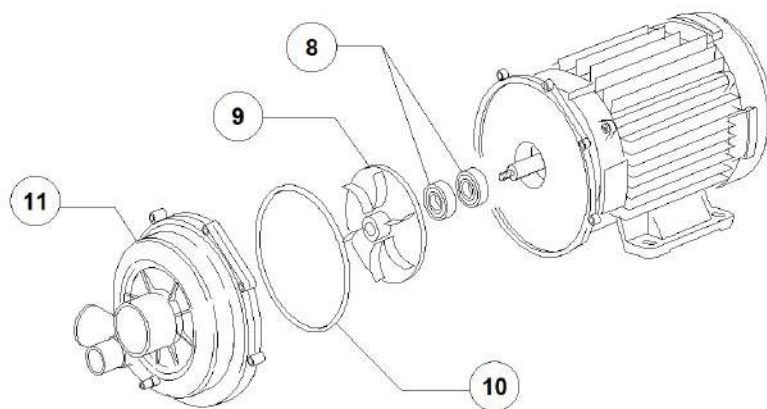

Зип Общепит

PL1 300 PS DDE TS 380-400/3N/50 EAC - DWR1022644 - Wash pump group - DW014

vsezip.ru

+7(812)987-08-81

Зип Общепит

PL1 300 PS DDE TS 380-400/3N/50 EAC - DWR1022644 - Wash pump group - DW014

Pos.	Code	Descrizione	Description
1	DW22009	POMPA HP 1.5 230 V. MONO	PUMP HP1.5 230V
2	DW25032	MANICOTTO ASPIR.95 GS100 DIAM.60/60	SUCTION PIPE COUPLING
3	DW76093	MANICOTTO MANDATA INFERIORE HT11	LOWER DELIVERY PIPE COUPLING
4	DW10727	CANNA SCARICO mt.1.5 D.24 PICCOLA	DRAIN HOSE 1,5MT D.24
5	DW76078	TUBO DIAM.50/35 MANDA.SUP.11/03	TOP DELIVERY HOSE D.50/35 11/03
6	DW11600103	RAMPA LAVAGGIO G12/03-11S/03	WASH RISER G12/03 11S/03
7	DW15081/A	CONDENSATORE 16 uF.X450V.	16 UF CONDENSER
8	DW15080/F	#PREMISTOPA+CONTROFACCIA TEN_10+TEN_002	ROTATING SEALS
9	DW15079/A	#GIRANTE POMPA D.102A(DARE DW22009/A)	PUMP ROTOR D.102A(REPLACED BY DW22009/A)
10	DW15080/A	#GUARNIZIONE HP 1.5	PUMP GASKET 1,5HP
11	DW22009/D	CHIOCCIOLA D.170 T40 D60-50-30 APERTO	SCROLL FOR PUMP D.170