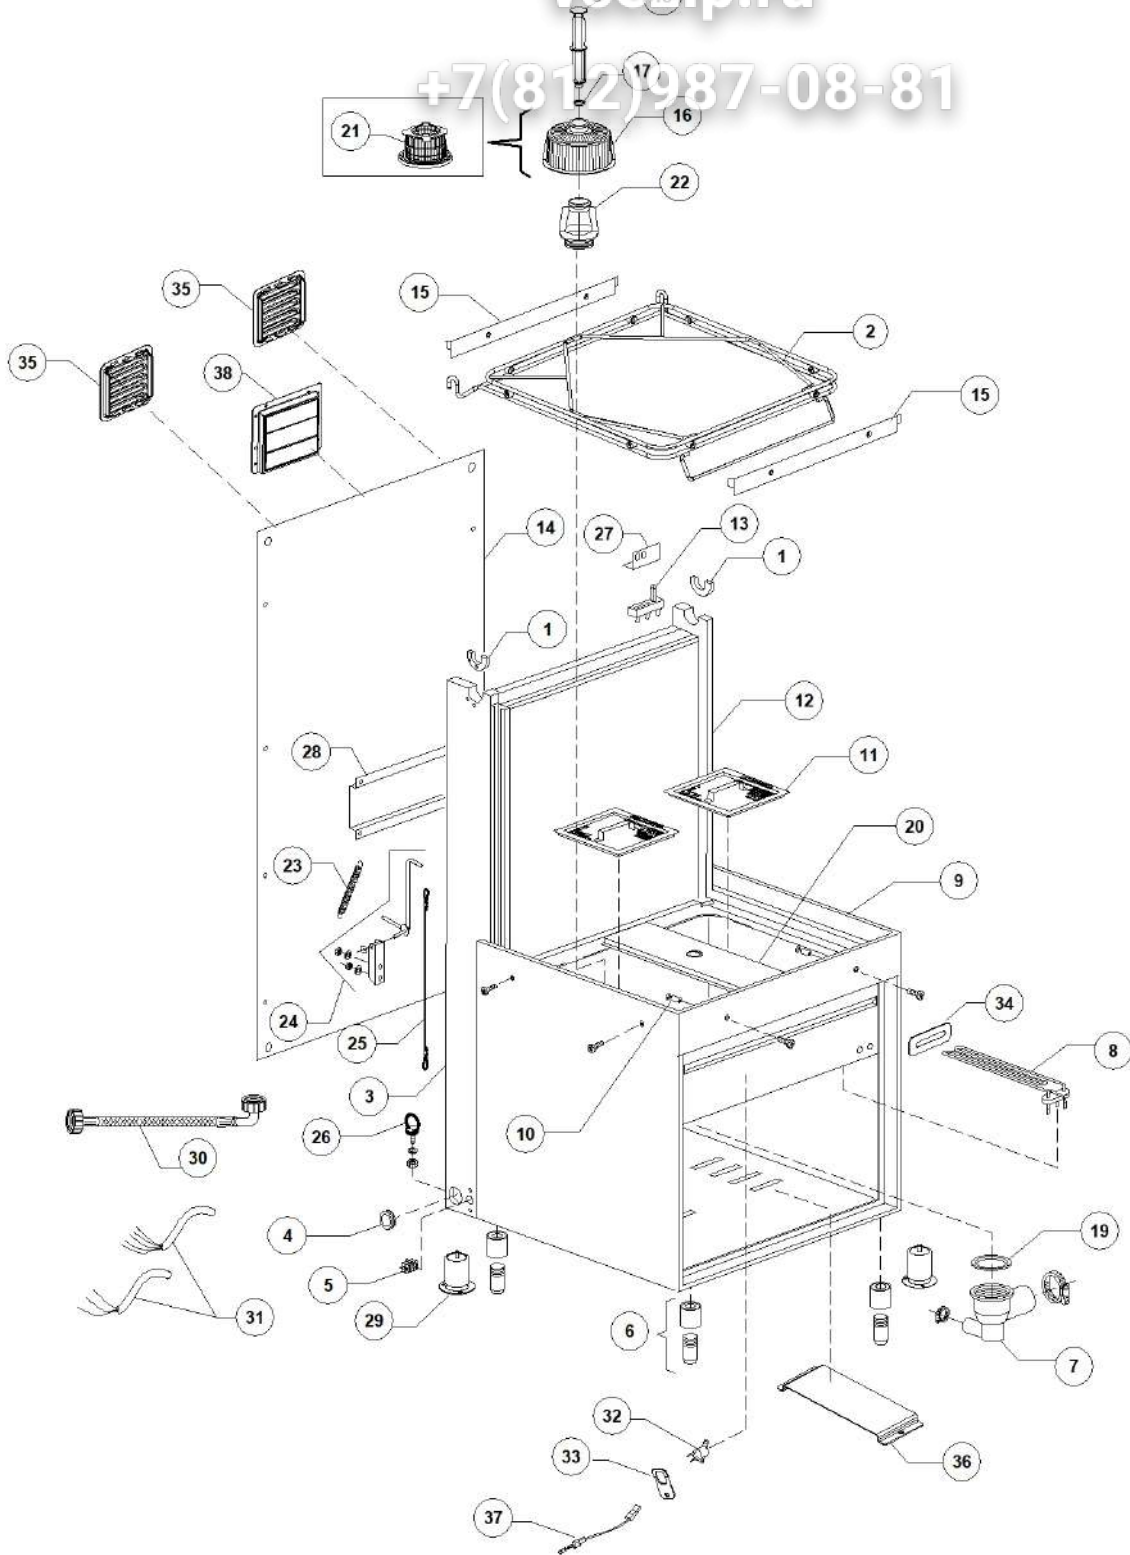

7(812)987-08-81

PL1 300 PS DDE TS 380-400/3N/50 EAC

S/N:DWR1022644

Зип Общепит

PL1 300 PS DDE TS 380-400/3N/50 EAC - DWR1022644 - General body parts - DW014

vsezip.ru

+7(812)987-08-81

Zip Общепит