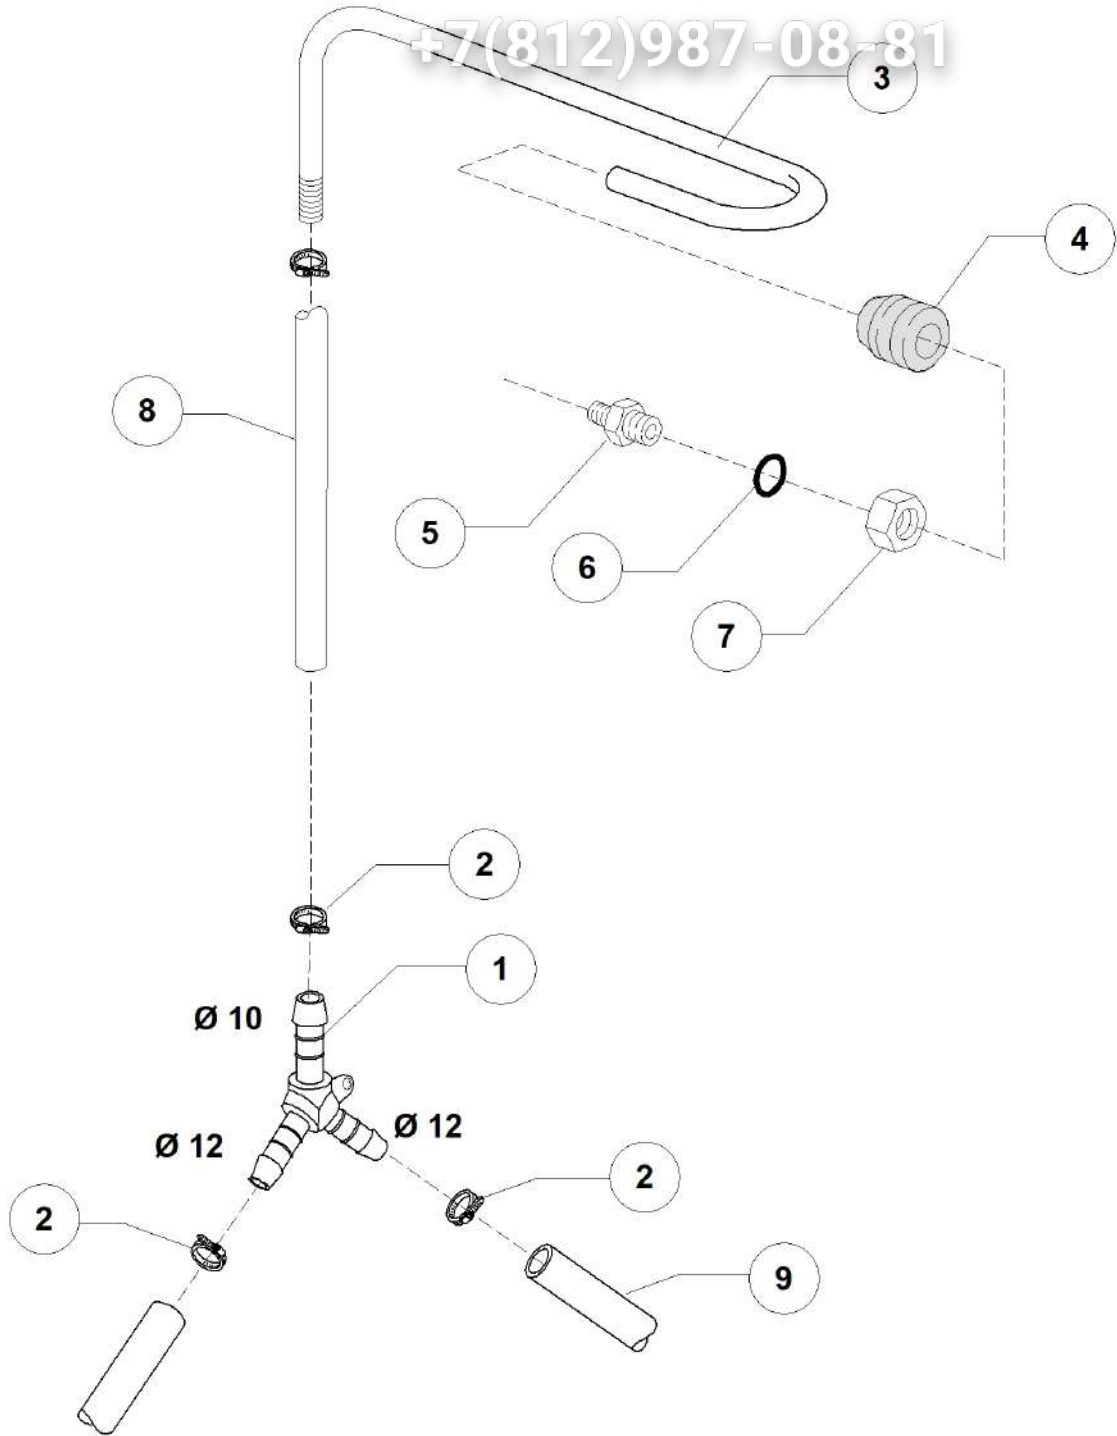

Зип Общепит

PL1 300 PS DDE TS 380-400/3N/50 EAC - DWR1022644 - 3 ways connection - DW014

vsezip.ru

+7(812)987-08-81

Зип Общепит

PL1 300 PS DDE TS 380-400/3N/50 EAC - DWR1022644 - 3 ways connection - DW014

Pos.	Code	Descrizione	Description
1	DW540104	DERIV. 3VIE Y D.12-12-10 PLASTICA	PLASTIC Y-PIECE D.12-12-10
2	DW11807	FASCETTE AISI 430 12/22	CLAMP 12/22 AISI 430
3	DW76082	RAMPA RISC. 11/04-G12/03 COMPLETA	RINSE RISER 11/04 12/03
4	DW13304	GUARNIZIONE PASSATUBO 70SH	PIPE-PASS O-RING
5	DW12006	RACC. TUBO RISC.DIAM.10 COMP. INOX	S/S RINSE PIPE FITTING D.10
6	DW13003	GUARNIZIONE OR 112 NBR	O-RING 112 NBR (MIN. 10 PCS)
7	DW12006/A	DADO3/8x3,5ES.19 X RACC.TUBO DIAM10	"HEXAGONAL NUT 3/8" D.10"
8	DW14506	TUBO GOMMA DIAM 9,5X16 EPDM	9,5X16 EPDM RUBBER HOSE
9	DW2907351	TUBO GOMMA EPDM 11,5X19	11,5X19 EPDM RUBBER HOSE