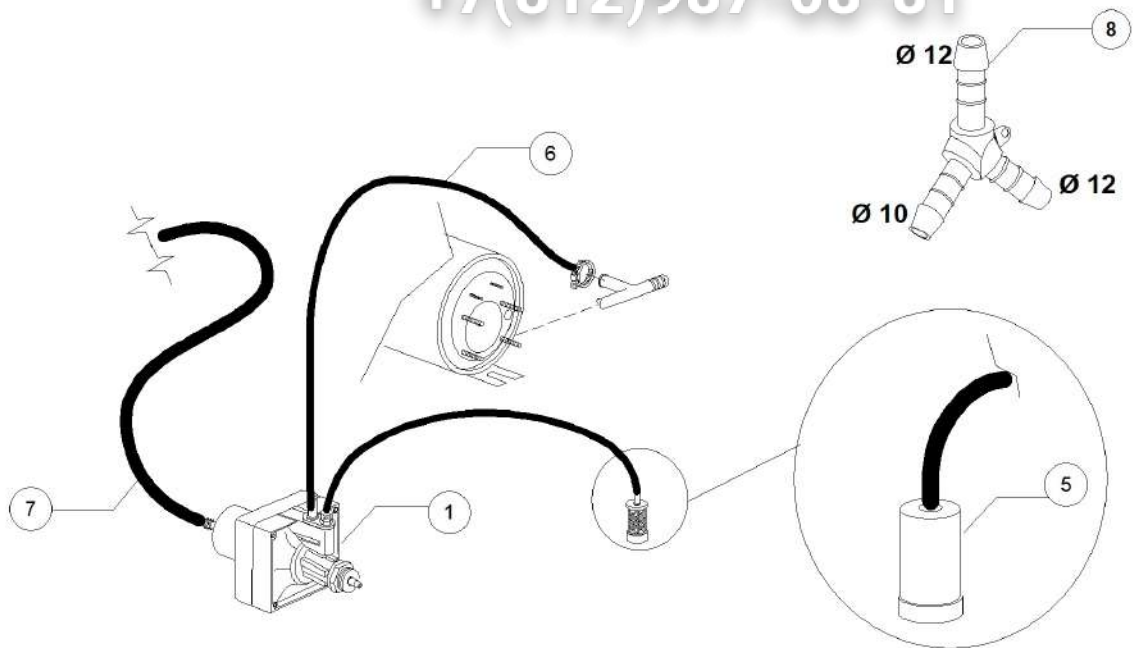

Зип Общепит

PL1 300 PS DDE TS 380-400/3N/50 EAC - DWR1022644 - Rinse aid dispenser group - DW014

vsezip.ru

+7(812)987-08-81

Зип Общепит

PL1 300 PS DDE TS 380-400/3N/50 EAC - DWR1022644 - Rinse aid dispenser group - DW014

Pos.	Code	Descrizione	Description
1	DW10799	DOSATORE BRILLANTANTE (TECNO PRO)	RINSE AID DOSING PUMP
2	DW10805	VALVOLE+MOLLE(2)DOS.BRILL.TECNOPRO	TECNOPRO NON RETURN VALVE
3	DW10806	GUARNIZIONE D22 DOS.BRILL.TECNOPRO	GASKET D.22
4	DW10807	MEMBRANA X DOSATORE BRILL.TECNOPRO	MEMBRANE FOR DOSING PUMP
5	DW15058	FILTRINO CON PESO ASPIR. DET/BRIL	SMALL FILTER (MIN. 3 PCS)
6	DW10200293	TUBO EPDM 8X15 PER DOSATORE	8X15 EPDM PIPE
7	DW14506	TUBO GOMMA DIAM 9,5X16 EPDM	9,5X16 EPDM RUBBER HOSE