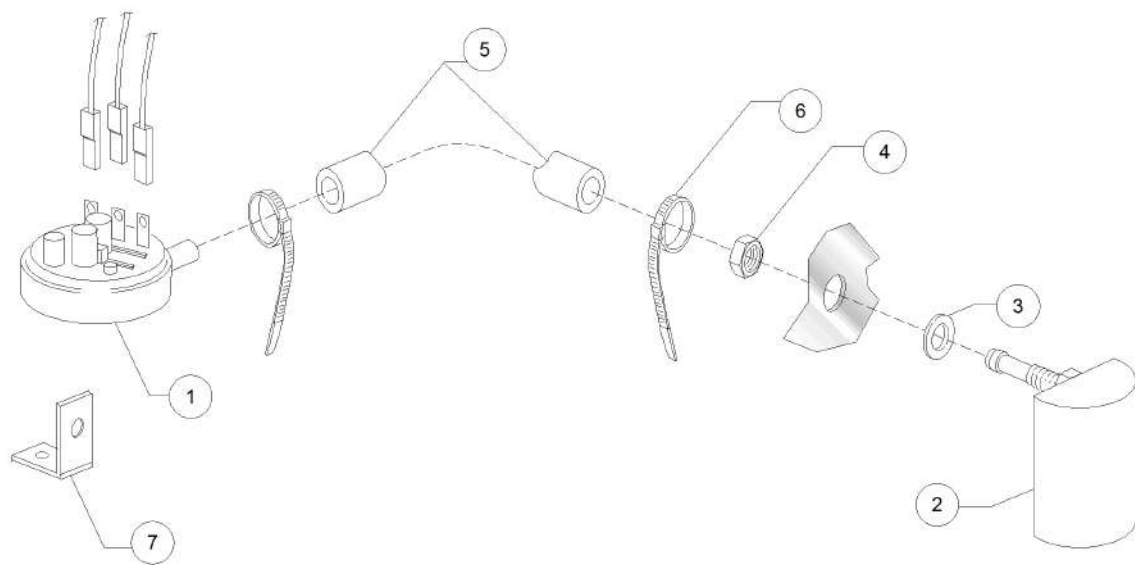

Зип Общепит

PL1 300 PS DDE TS 380-400/3N/50 EAC - DWR1022644 - Pressure switch group - DW014

vsezip.ru

+7(812)987-08-81

Зип Общепит

PL1 300 PS DDE TS 380-400/3N/50 EAC - DWR1022644 - Pressure switch group - DW014

Pos.	Code	Descrizione	Description
1	DW10706/A	"PRESSOSTATO "EL." 46-26"	PRESSURE SWITCH 46-26
2	DW135911/B	ASSIEME GABBIA D'ARIA GRIGIA L75	GREY AIR TRAP ASSEMBLY L75
3	DW13301	GUARNIZ. IN FASIT 202 D14x8x1,5	O-RING ROLMART D14X8X1,5
4	DW11702	DADO M8 INOX UNI5588 DIN934	S/S NUT M8 DIN934 (MIN. 20 PCS)
5	DW14508	TUBO EPDM 4.5X9 PER PRESSOSTATO	EPDM HOSE 4.5X9 FOR PRESSURE SWITCH
6	DW10738	FASCETTA PLASTICA 98X2.5	PLASTIC CLAMP 98X2,5