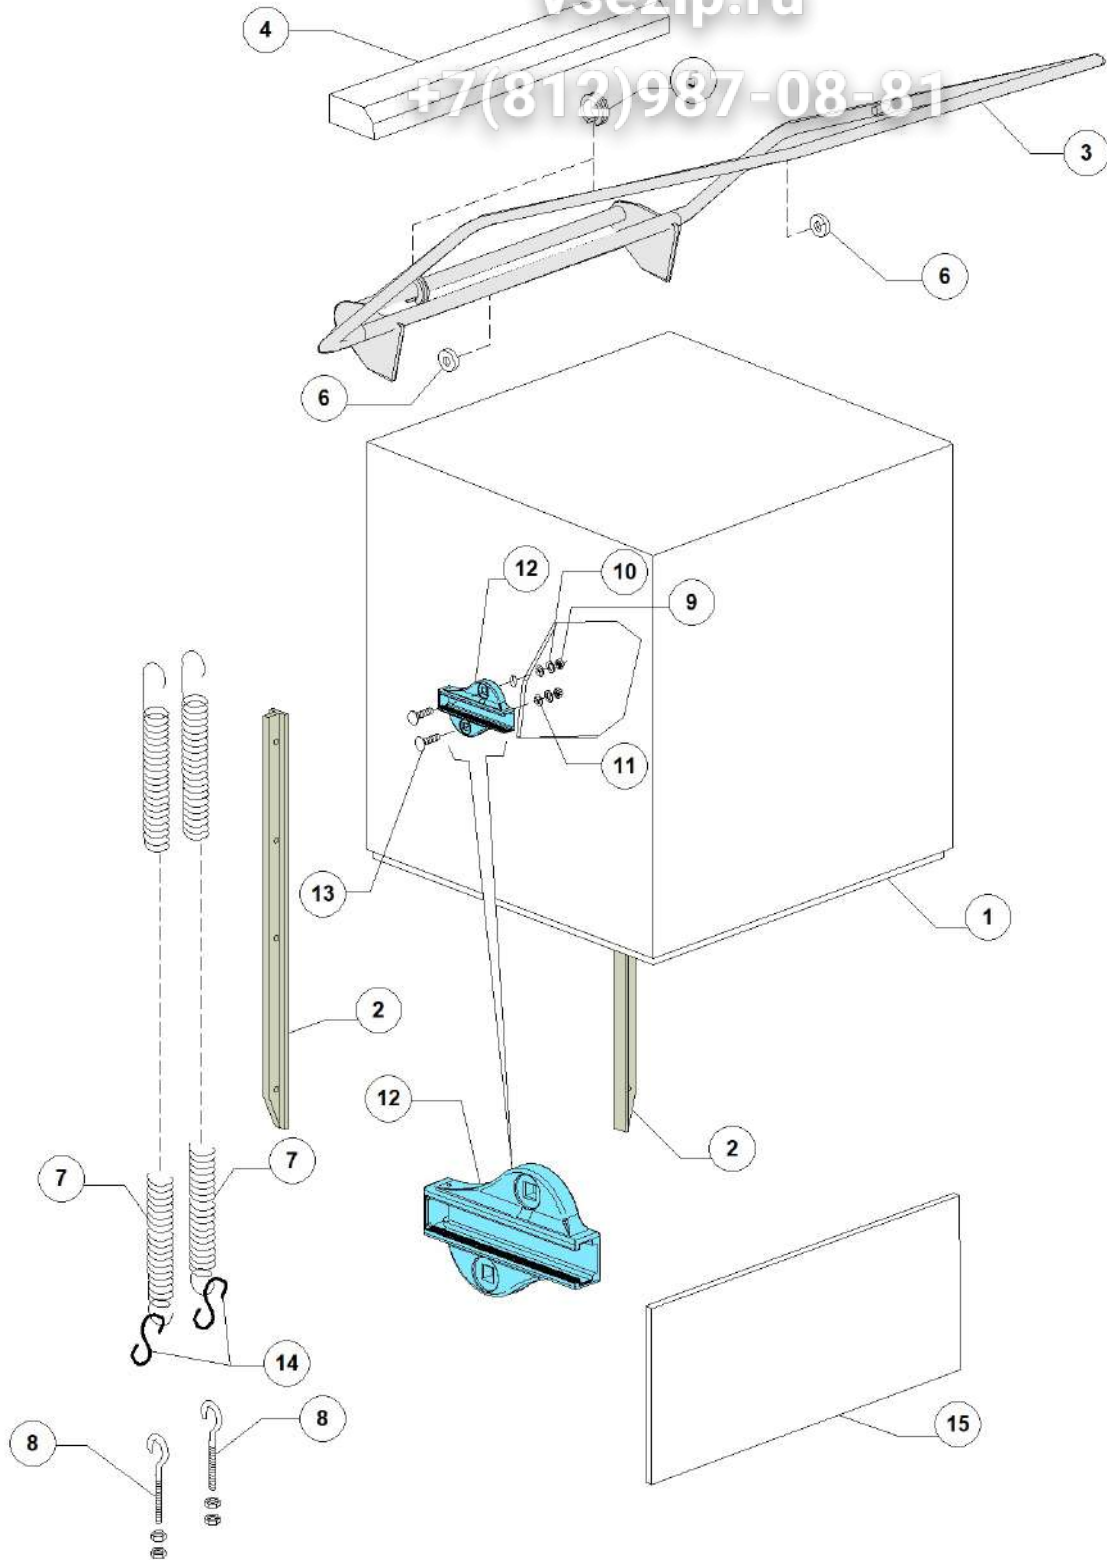

Зип Общепит

PL1 300 PS DDE TS 380-400/3N/50 EAC - DWR1022644 - Hood - DW014

vsezip.ru

+7(812)987-08-81

Зип Общепит

PL1 300 PS DDE TS 380-400/3N/50 EAC - DWR1022644 - Hood - DW014

Pos.	Code	Descrizione	Description
1	DW76001	CAPPOTTA COMPLETA 11/04	COMPLETE HOOD 11/04
2	DW76080	PATTINO SCORRIMENTO CAPPOTTA 11/04	HOOD SLIDING GUIDE 11/04
3	DW76075	MANIGLIONE CAPPOTTA 11/04 COMPLETO	S/S HOOD HANDLE
4	DW11600913	SPOILER COMPLETO G 12S	SPOILER G12S
5	DW70306	SNODO AGGANCIAMENTO MOLLA PA6 GRIGIO	SLIDING ROLLER FOR SPRING
6	DW89919	RUOTA PER CESTO LP3/LP4	WHEEL FOR BASKET P3S/P4S8
7	DW75303	MOLLA POSTERIORE S11	BACK SPRING
8	DW10800210	#VITE TIRANTE CON GANCIO M10X60	ROD SCREW WITH HOOK M10X60
9	DW11718	DADO M8 AUTOBLOCCANTE INOX DIN 982	S/S SELF-LOCKING NUT M8 DIN982
10	DW11185	RONDELLA 8X16 PIANA INOX DIN125	8X16 S/S PLANE WASHER DIN125
11	DW76086	OGIVA PER CAMME DIAM.16	CAM SEAL WASHER D.16
12	DW11600036	CAMMA MOVIM. CAPPOTTA G 12 GRIGIA	CAPOTE MOVEMENT CAM
13	DW11222	VITE TESTA BOMB C.E. FLANGIATA M8L25INOX	S/S SCREW M8X25
14	DW76253	GANCIO A S D6X65	D6X65 HOOK
15	DW76003	SOTTOPORTA INFERIORE 11/04	FRONT PANEL 11/04