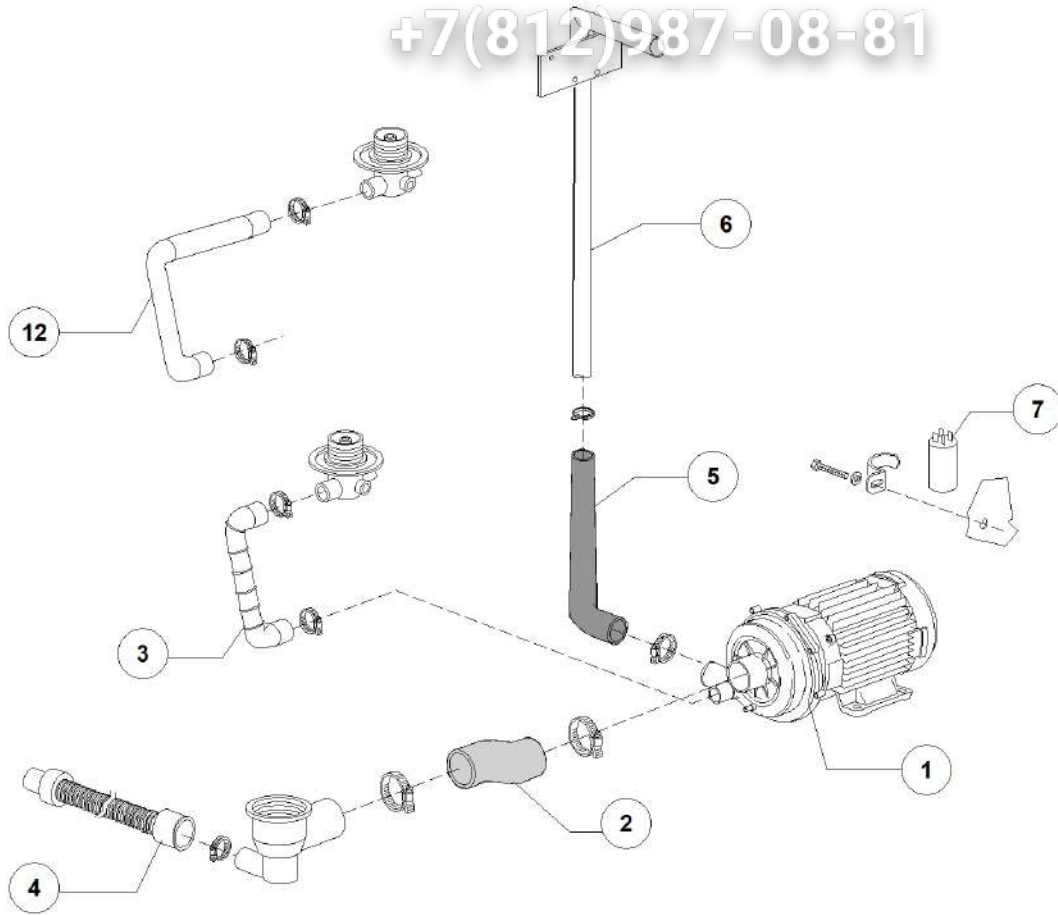

Зип Общепит

PL1 300 PS DDE TS 380-400/3N/50 EAC - DWR1022644 - Wash pump group - DW014

vsezip.ru

+7(812)987-08-81

Зип Общепит

PL1 300 PS DDE TS 380-400/3N/50 EAC - DWR1022644 - Wash pump group - DW014

Pos.	Code	Descrizione	Description
1	DW22009	POMPA HP 1.5 230 V. MONO	PUMP HP1.5 230V
2	DW25032	MANICOTTO ASPIR.95 GS100 DIAM.60/60	SUCTION PIPE COUPLING
3	DW76093	MANICOTTO MANDATA INFERIORE HT11	LOWER DELIVERY PIPE COUPLING
4	DW10727	CANNA SCARICO mt.1.5 D.24 PICCOLA	DRAIN HOSE 1,5MT D.24
5	DW76078	TUBO DIAM.50/35 MANDA.SUP.11/03	TOP DELIVERY HOSE D.50/35 11/03
6	DW11600103	RAMPA LAVAGGIO G12/03-11S/03	WASH RISER G12/03 11S/03
7	DW15081/A	CONDENSATORE 16 uF.X450V.	16 UF CONDENSER
8	DW15080/F	#PREMISTOPA+CONTROFACCIA TEN_10+TEN_002	ROTATING SEALS
9	DW15079/A	#GIRANTE POMPA D.102A(DARE DW22009/A)	PUMP ROTOR D.102A(REPLACED BY DW22009/A)
10	DW15080/A	#GUARNIZIONE HP 1.5	PUMP GASKET 1,5HP
11	DW22009/D	CHIOCCIOLA D.170 T40 D60-50-30 APERTO	SCROLL FOR PUMP D.170