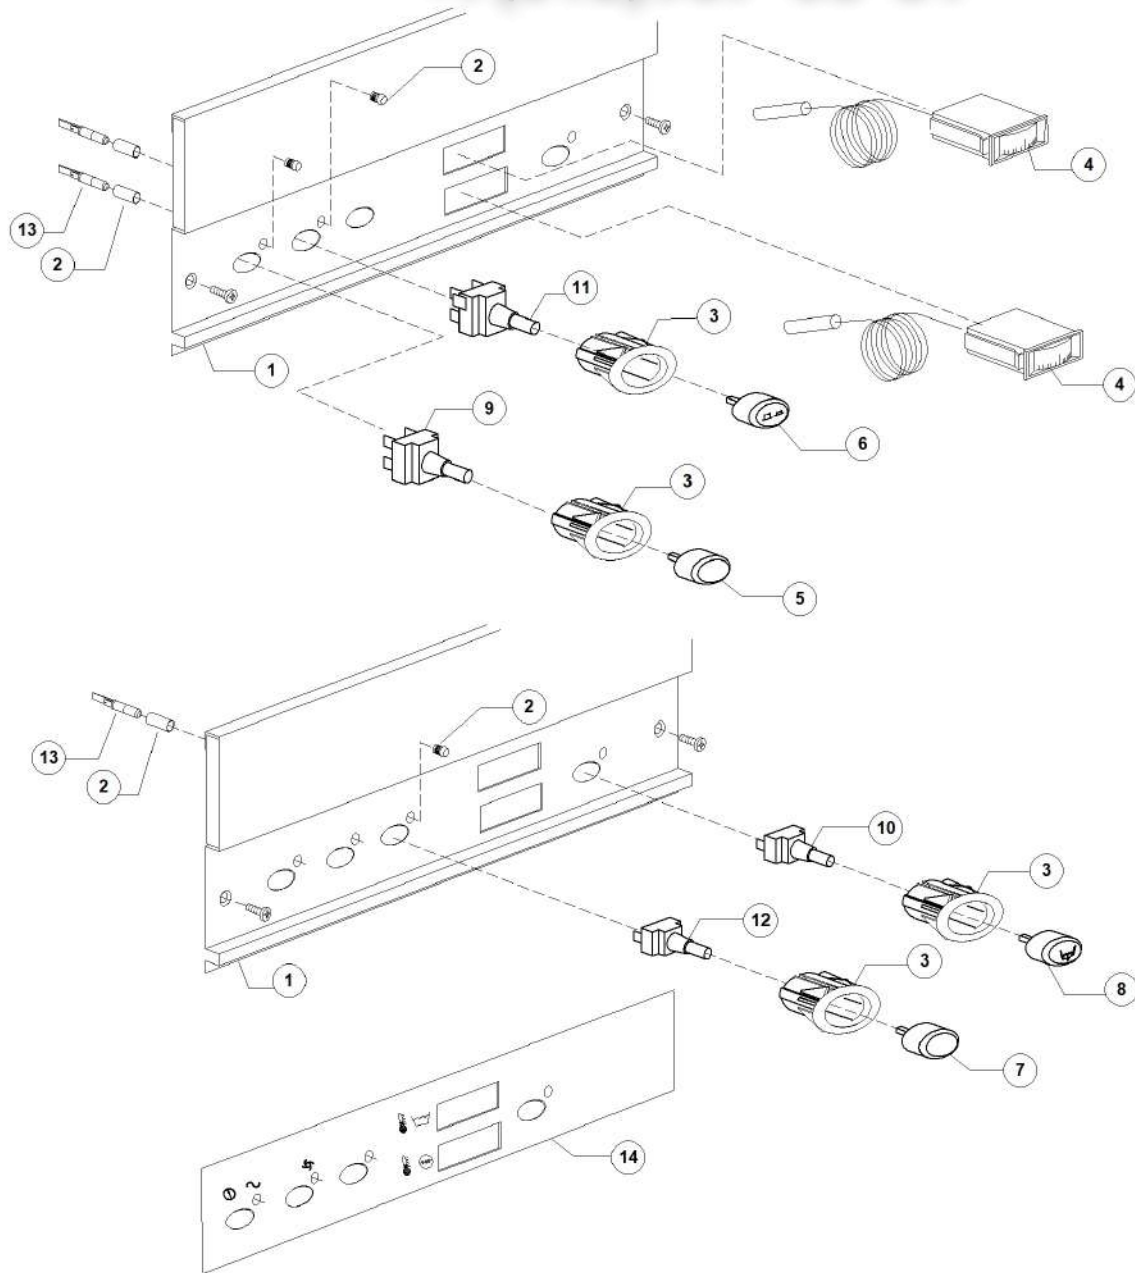

Зип Общепит

PL1 300 PS DDE TS 380-400/3N/50 EAC - DWR1022644 - Control panel and switches - DW014

vsezip.ru

+7(812)987-08-81

Зип Общепит

PL1 300 PS DDE TS 380-400/3N/50 EAC - DWR1022644 - Control panel and switches - DW014

Pos.	Code	Descrizione	Description
2	DW15827/A	SUPPORTO LAMPADA E VETRINO	PILOT LIGHT SUPPORT
3	DW84000	SUPPORTO ELLITTICO 13X17 GRIG.SCURO	
4	DW10500005	TERMOMETRO ORIZZ. 923.10.0.20.5.	HORIZONTAL THERMOMETER 923.10.0.20.5.
5	DW84001	TASTO ELLIT.13X17 GRIG.SCURO	
6	DW84001	TASTO ELLIT.13X17 GRIG.SCURO	
6	DW84003	TASTO ELLIT.13X17 GRIG.SCURO PS	
7	DW84002	TASTO ELLIT.13X17 GRIG.SCURO 2TEMP	
8	DW84001	TASTO ELLIT.13X17 GRIG.SCURO	
9	DW15813	FRUTTO PULSANTE UNIP. 16A	16A UNIPOLAR SWITCH
10	DW15812	FRUTTO INTERRUTTORE 16A	16A SWITCH
11	DW15813	FRUTTO PULSANTE UNIP. 16A	16A UNIPOLAR SWITCH
13	DW15826	LAMPADA 220V TRASPARENTE	WHITE PILOT LIGHT 220V
14	DW15811	FRUTTO DEVIATORE BIPOLARE 16A	16A BIPOLAR SWITCH