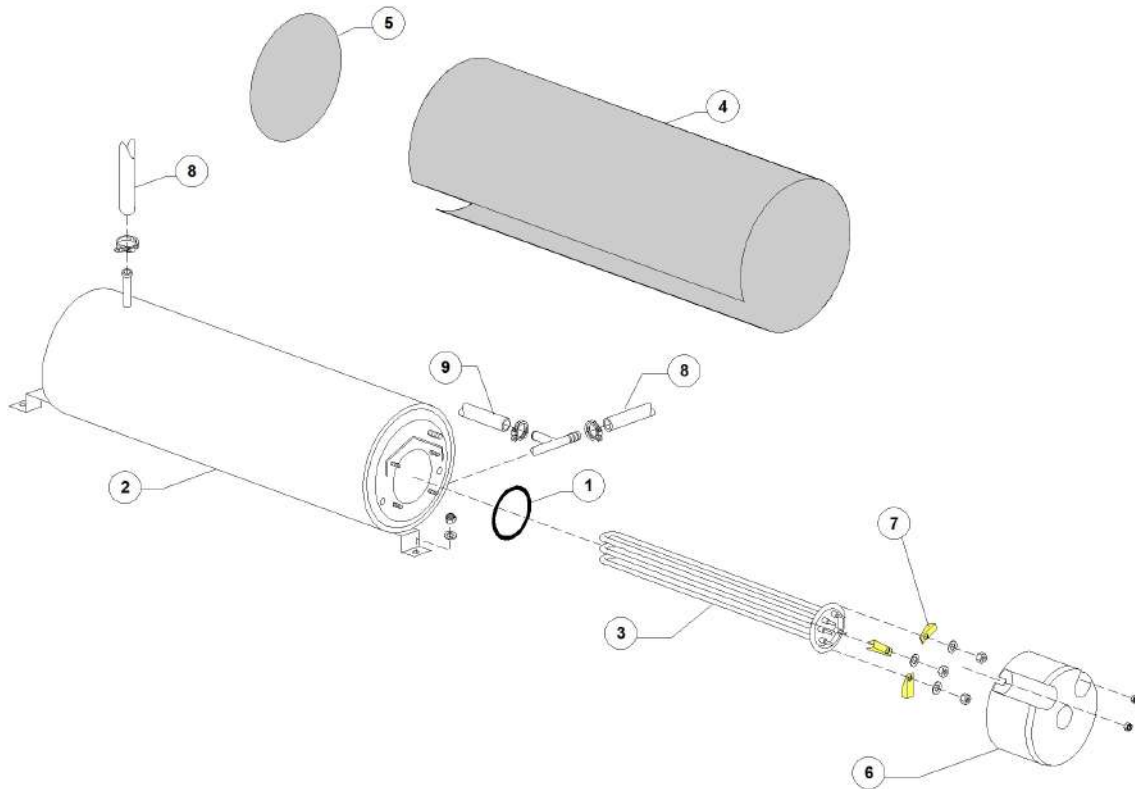

Зип Общепит

PL1 300 PS DDE TS 380-400/3N/50 EAC - DWR1022644 - Boiler group - DW014

vsezip.ru

+7(812)987-08-81

Зип Общепит

PL1 300 PS DDE TS 380-400/3N/50 EAC - DWR1022644 - Boiler group - DW014

Pos.	Code	Descrizione	Description
1	DW13015	GUARNIZIONE 6225 OR 160 NBR	6225 O-RING 160 NBR
2	DW22002	BOILER D160x490 (AISI 304)	BOILER D160x490 (AISI 304)
3	DW30001011	RESIST.9000/9800W 230/240V 3	9000/9800W 230/240V 3 HEATING ELEM.
4	DW30002030	COIBENTAZIONE BOILER D.155X500	BOILER INSULATING D.155X500
5	DW75205	DISCO IN ESPANSOLENE. AUTOESTING. D.160	INSULATING DISK D.160
6	DW75311	CUFFIOTTO PER RESISTENZA 26/03/97	HEATING ELEMENT COVER
7	DW16045	STAFFE FISSAGGIO RESIST.FORO 6.3	HEATING ELEMENT MOUNTING BRACKET D.6,3
8	DW2907351	TUBO GOMMA EPDM 11,5X19	11,5X19 EPDM RUBBER HOSE
9	DW10200293	TUBO EPDM 8X15 PER DOSATORE	8X15 EPDM PIPE