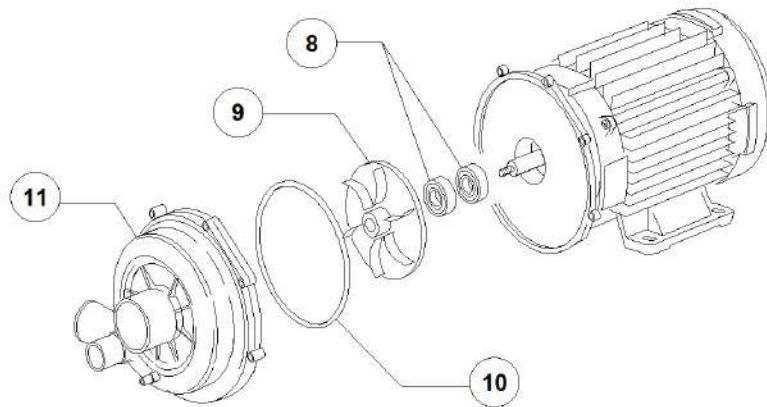

Зип Общепит

PL1 300 PS DDE TS 380-400/3N/50 EAC - DWR1022644 - Wash pump group - DW014

vsezip.ru

+7(812)987-08-81

Зип Общепит

PL1 300 PS DDE TS 380-400/3N/50 EAC - DWR1022644 - Wash pump group - DW014

Pos.	Code	Descrizione	Description
1	DW22009	POMPA HP 1.5 230 V. MONO	PUMP HP1.5 230V
2	DW25032	MANICOTTO ASPIR.95 GS100 DIAM.60/60	SUCTION PIPE COUPLING
3	DW76093	MANICOTTO MANDATA INFERIORE HT11	LOWER DELIVERY PIPE COUPLING
4	DW10727	CANNA SCARICO mt.1.5 D.24 PICCOLA	DRAIN HOSE 1,5MT D.24
5	DW76078	TUBO DIAM.50/35 MANDA.SUP.11/03	TOP DELIVERY HOSE D.50/35 11/03
6	DW11600103	RAMPA LAVAGGIO G12/03-11S/03	WASH RISER G12/03 11S/03
7	DW15081/A	CONDENSATORE 16 uF.X450V.	16 UF CONDENSER
8	DW15080/F	#PREMISTOPA+CONTROFACCIA TEN_10+TEN_002	ROTATING SEALS
9	DW15079/A	#GIRANTE POMPA D.102A(DARE DW22009/A)	PUMP ROTOR D.102A(REPLACED BY DW22009/A)
10	DW15080/A	#GUARNIZIONE HP 1.5	PUMP GASKET 1,5HP
11	DW22009/D	CHIOCCIOLA D.170 T40 D60-50-30 APERTO	SCROLL FOR PUMP D.170