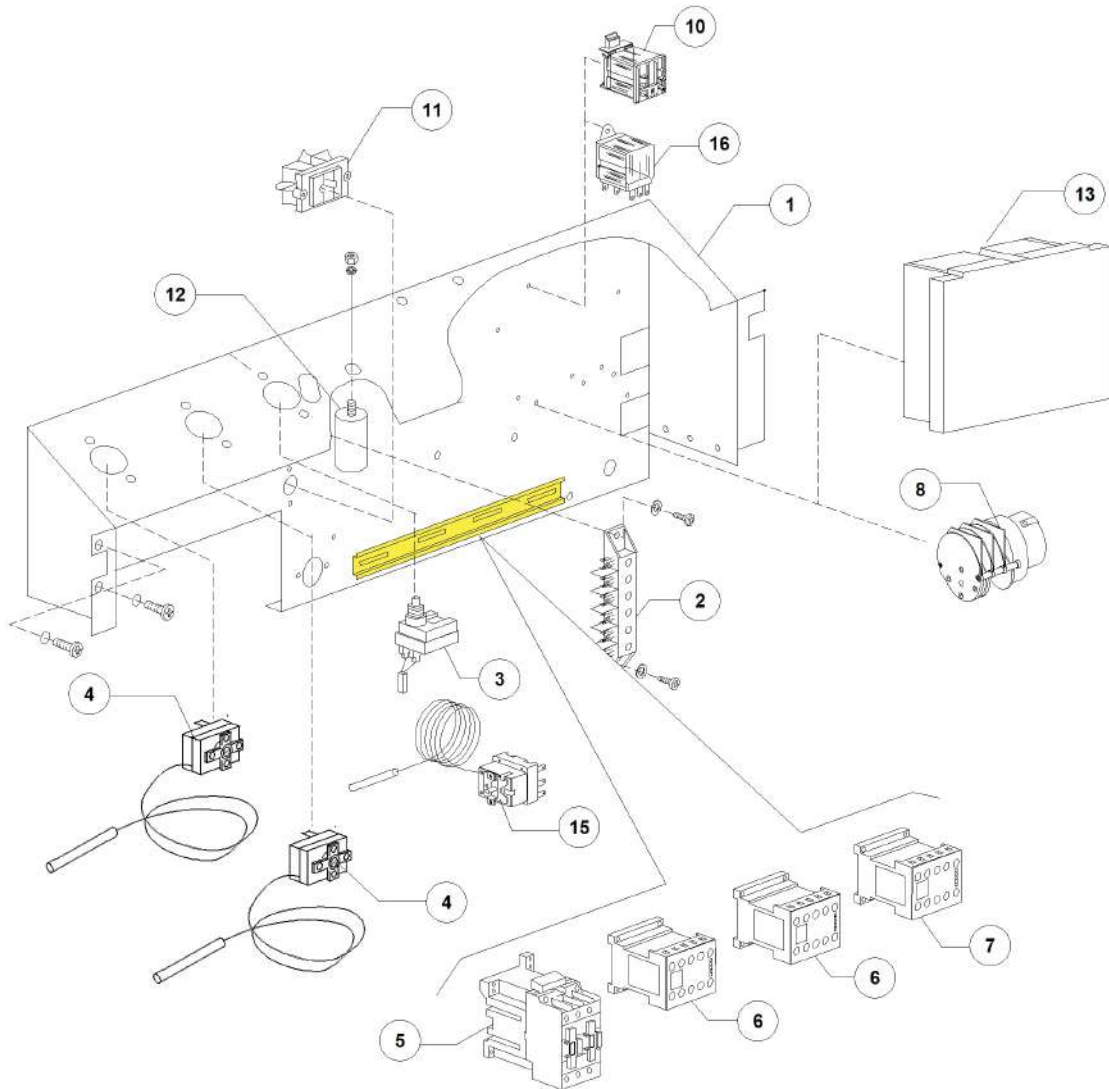

Зип Общепит

PL1 300 PS DDE TS 380-400/3N/50 EAC - DWR1022644 - Electric control components - DW014

vsezip.ru

+7(812)987-08-81

Зип Общепит

PL1 300 PS DDE TS 380-400/3N/50 EAC - DWR1022644 - Electric control components - DW014

Pos.	Code	Descrizione	Description
1	DW76002	PORTACOMPONENTI 11/04	ELECTRIC COMPONENTS PANEL 11/04
2	DW500551	MORSETTIERA 6 POLI KL116/6	TERMINAL BOARD 6 POLES FV122 RED
3	DW2000430	TERMOSTATO DI SICUR. 110 1500PVC	SAFETY THERMOSTAT 110 1500PVC
4	DW10707/1	TERM.0-90 TR2 C1500+PVC POST.N/ALB	THERMOSTAT 0-90 TR2 C1500+PVC POST.N/ALB
5	DW10300050	TELERUTT. 25A/12A 4NA 230V 50-60HZ	CONTACTOR 25A/12A 4NA 230V 50-60HZ
6	DW15086	TELERUTTORE 230V 50/60Hz 4C AC3(6A)	CONTACTOR 230V 50/60Hz 4C AC3(6A)
11	DW15065/A	FISSACAVO PER VITI AUTOF (NR.2x11007)	CABLE-FASTENER WITH SCREW
12	DW15149	FILTRO ANTIDIS.F3 (CX0.47MF)	LOW NOISE FILTER F3 (CX0.47MF)
13	DW50553/A	TIMER ELET. 50-120-180 CAPOTTA	ELECTRONIC TIMER 50-120-180 HOOD MACHINE