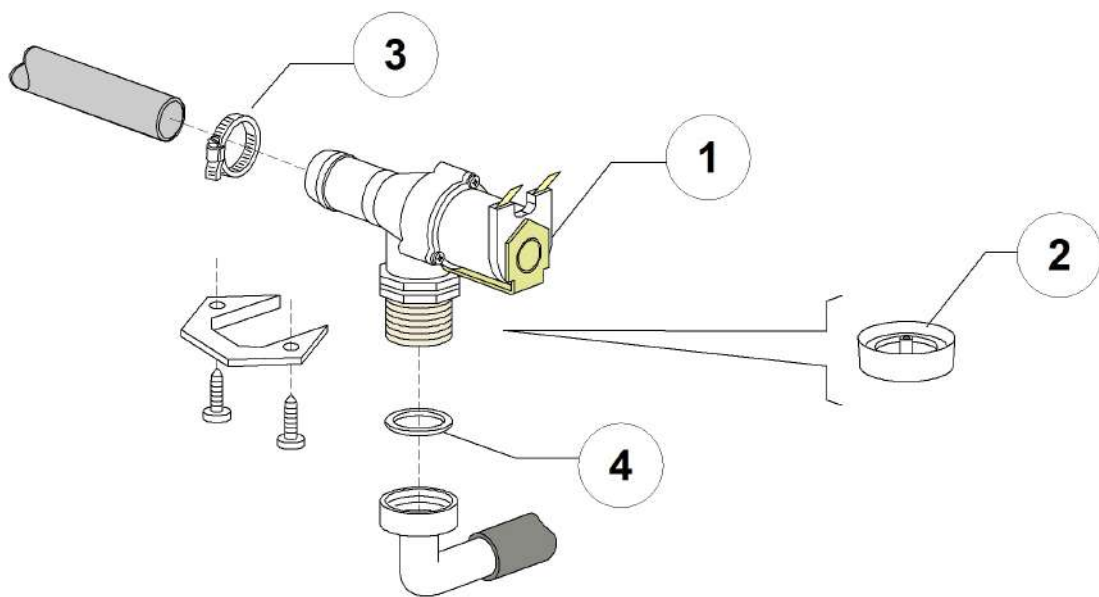

Зип Общепит

PL1 300 PS DDE TS 380-400/3N/50 EAC - DWR1022644 - Solenoid valve group - DW014

vsezip.ru

+7(812)987-08-81

Зип Общепит

PL1 300 PS DDE TS 380-400/3N/50 EAC - DWR1022644 - Solenoid valve group - DW014

Pos.	Code	Descrizione	Description
1	DW30001000	ELETTROVALVOLA SINGOLA 90° D.14	SINGLE SOLENOID VALVE 90° D.14
3	DW11807	FASCETTE AISI 430 12/22	CLAMP 12/22 AISI 430
4	DW13307	GUARNIZ. 3/4 CARICO ACQUA POTABILE	GUARNIZ. 3/4 CARICO H2O DIS.LS061