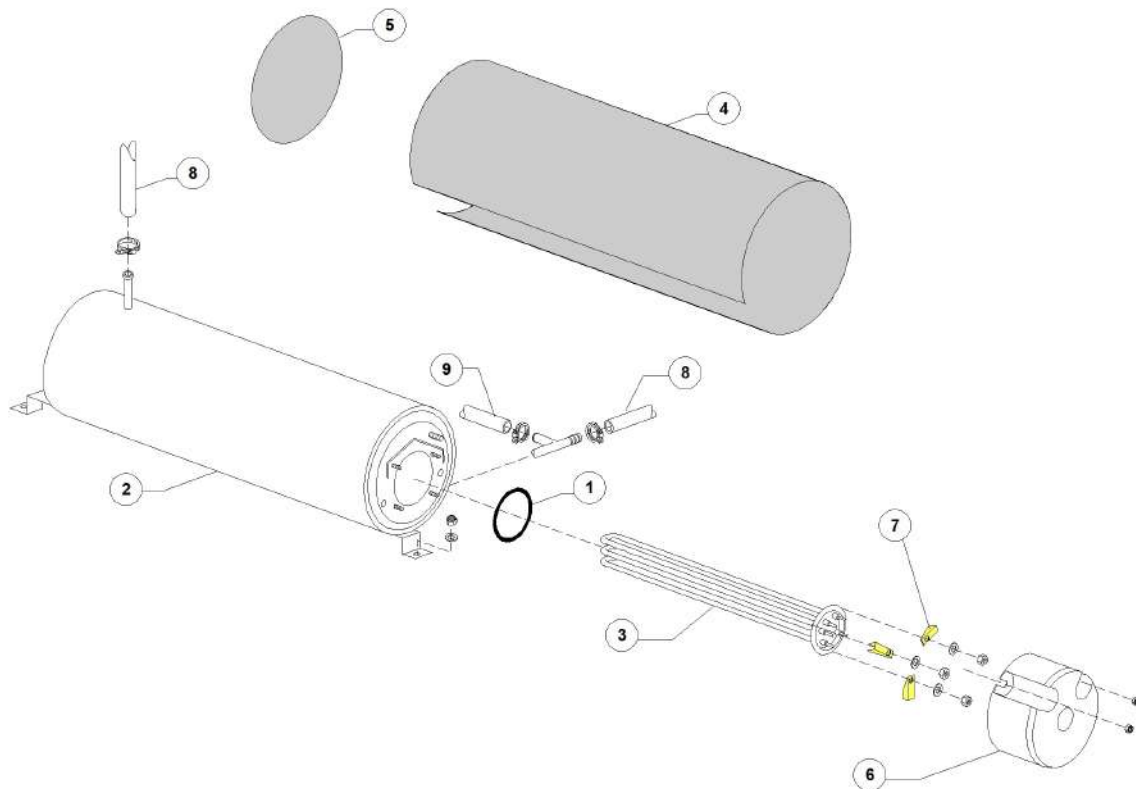

Зип Общепит

PL1 300 PS DDE TS 380-400/3N/50 EAC - DWR1022644 - Boiler group - DW014

vsezip.ru

+7(812)987-08-81

Зип Общепит

PL1 300 PS DDE TS 380-400/3N/50 EAC - DWR1022644 - Boiler group - DW014

Pos.	Code	Descrizione	Description
1	DW13015	GUARNIZIONE 6225 OR 160 NBR	6225 O-RING 160 NBR
2	DW22002	BOILER D160x490 (AISI 304)	BOILER D160x490 (AISI 304)
3	DW30001011	RESIST.9000/9800W 230/240V 3	9000/9800W 230/240V 3 HEATING ELEM.
4	DW30002030	COIBENTAZIONE BOILER D.155X500	BOILER INSULATING D.155X500
5	DW75205	DISCO IN ESPANSOLENE. AUTOESTING. D.160	INSULATING DISK D.160
6	DW75311	CUFFIOTTO PER RESISTENZA 26/03/97	HEATING ELEMENT COVER
7	DW16045	STAFFE FISSAGGIO RESIST.FORO 6.3	HEATING ELEMENT MOUNTING BRACKET D.6,3
8	DW2907351	TUBO GOMMA EPDM 11,5X19	11,5X19 EPDM RUBBER HOSE
9	DW10200293	TUBO EPDM 8X15 PER DOSATORE	8X15 EPDM PIPE