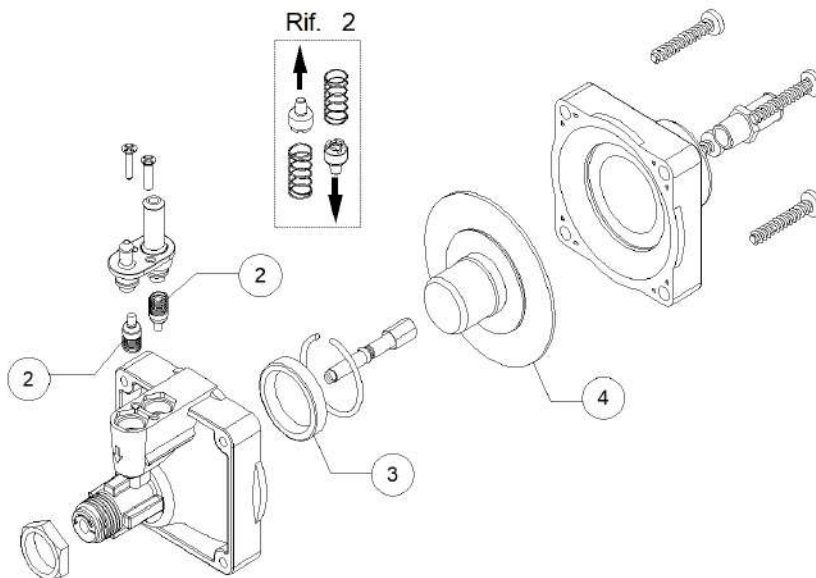

Зип Общепит

PL1 300 PS DDE TS 380-400/3N/50 EAC - DWR1022644 - Rinse aid dispenser group - DW014

vsezip.ru

+7(812)987-08-81

Зип Общепит

PL1 300 PS DDE TS 380-400/3N/50 EAC - DWR1022644 - Rinse aid dispenser group - DW014

Pos.	Code	Descrizione	Description
1	DW10799	DOSATORE BRILLANTANTE (TECNO PRO)	RINSE AID DOSING PUMP
2	DW10805	VALVOLE+MOLLE(2)DOS.BRILL.TECNOPRO	TECNOPRO NON RETURN VALVE
3	DW10806	GUARNIZIONE D22 DOS.BRILL.TECNOPRO	GASKET D.22
4	DW10807	MEMBRANA X DOSATORE BRILL.TECNOPRO	MEMBRANE FOR DOSING PUMP
5	DW15058	FILTRINO CON PESO ASPIR. DET/BRIL	SMALL FILTER (MIN. 3 PCS)
6	DW10200293	TUBO EPDM 8X15 PER DOSATORE	8X15 EPDM PIPE
7	DW14506	TUBO GOMMA DIAM 9,5X16 EPDM	9,5X16 EPDM RUBBER HOSE