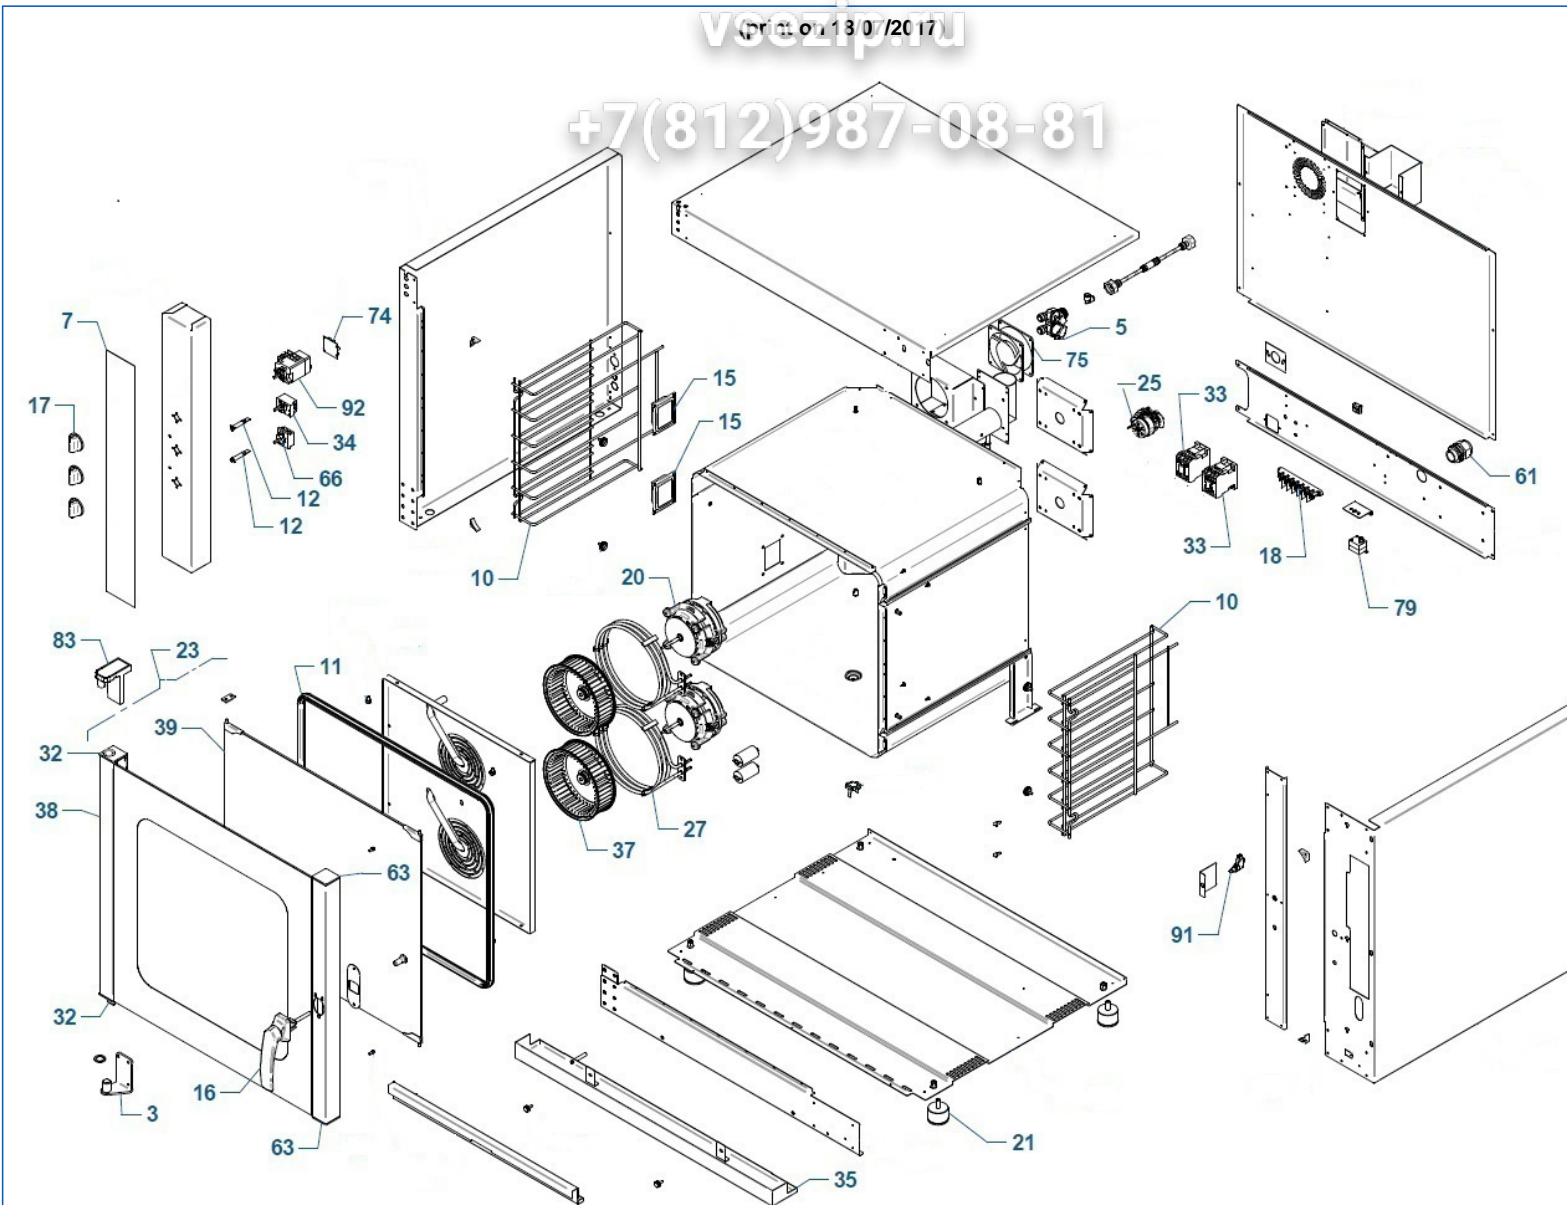

PF9006

- COMBI STEAM OVEN 6 TRAYS 600X400 - GN 1/1

N	ITEM	N	ITEM
3	CER30020		
5	ELE30005		
10	GRI30083		
11	GUA30015		
12	IND30002		
15	LAM00004		
16	MAG30045		
17	MAN30014		
18	MOR30004		
20	MOT30036		
21	PIE30008		
23	POR02057		
25	PRG30005		
27	RES30009		
32	TAP30010		
32	TAP30012		
33	TEL30010		
34	TER30020		
35	VAS30008		
37	VEN30005		
38	VET02057		
39	VET00001		
61	PPC30001		
63	TAP30011		
66	TER30004		
74	SCH30018		
75	MOT30035		
77	VEN30010		
79	TER30013		
83	CER30004		
91	PUL30006		
92	PRG30006		

PF9006

- COMBI STEAM OVEN 6 TRAYS 600X400 - GN 1/1

N	ITEM	DESCRIPTION (ENG)	N	ITEM	DESCRIPTION (ENG)
3	CER30020	CERNIERA INF. PORTA MARCOPOLO COLOMBO			
5	ELE30005	ELECTROVALVE 2 WAYS			
10	GRI30083	REGGITEGLIE UNIVERSALE 9006 IN OX			
11	GUA30015	DOOR GASKET			
12	IND30002	ORANGE LIGHT			
15	LAM00004	GRUPPO LAMPADA RETTANG. BJB 77.708 25W 230V G9 VETRO A INCASTRO			
16	MAG30045	HANDLE MAG30045			
17	MAN30014	KNOB			
18	MOR30004	TERMINAL			
20	MOT30036	MOTORE 200-230V 50/60Hz 330W OLYMPIA			
21	PIE30008	FOOT			
23	POR02057	COMPLETE DOOR OVEN 920 PIRON			
25	PRG30005	TIMER SWITCH FOR MOTOR REVERSE			
27	RES30009	HEATING ELEMENT 4500W			
32	TAP30010	TAPPO INF.SX PLAST.MONTANTE VERT.PORTA			
32	TAP30012	TAPPO SUP.SX PLAST.MONTANTE VERT.PORTA			
33	TEL30010	TELERUTTORE GE 4P 25A CL01A400T6			
34	TER30020	THERMOSTAT			
35	VAS30008	BOX FOR WATER CONDENSATION			
37	VEN30005	FAN			
38	VET02057	COMPLETE EXTERNAL GLASS 920 RAL9005			
39	VET00001	INTERNAL GLASS			
61	PPC30001	CABLE GLAND M25x1,5 + NUT			
63	TAP30011	TAPPO DX PLAST.MONTANTE VERT.PORTA			
66	TER30004	THERMOSTAT ELECT. HUMIDIFIER			
74	SCH30018	BUZZER BOARD			
75	MOT30035	MOTOVENT. ASSIALE 120x120 ADDA AA1282HB-AT 220-240V			
77	VEN30010	SINGLE FLOW IMPELLER 240-88			
79	TER30013	SECURITY THERMOSTAT			
83	CER30004	PLASTIC HIGHER DOOR HINGE			
91	PUL30006	DOOR MICRO SWITCH			
92	PRG30006	TIMER			