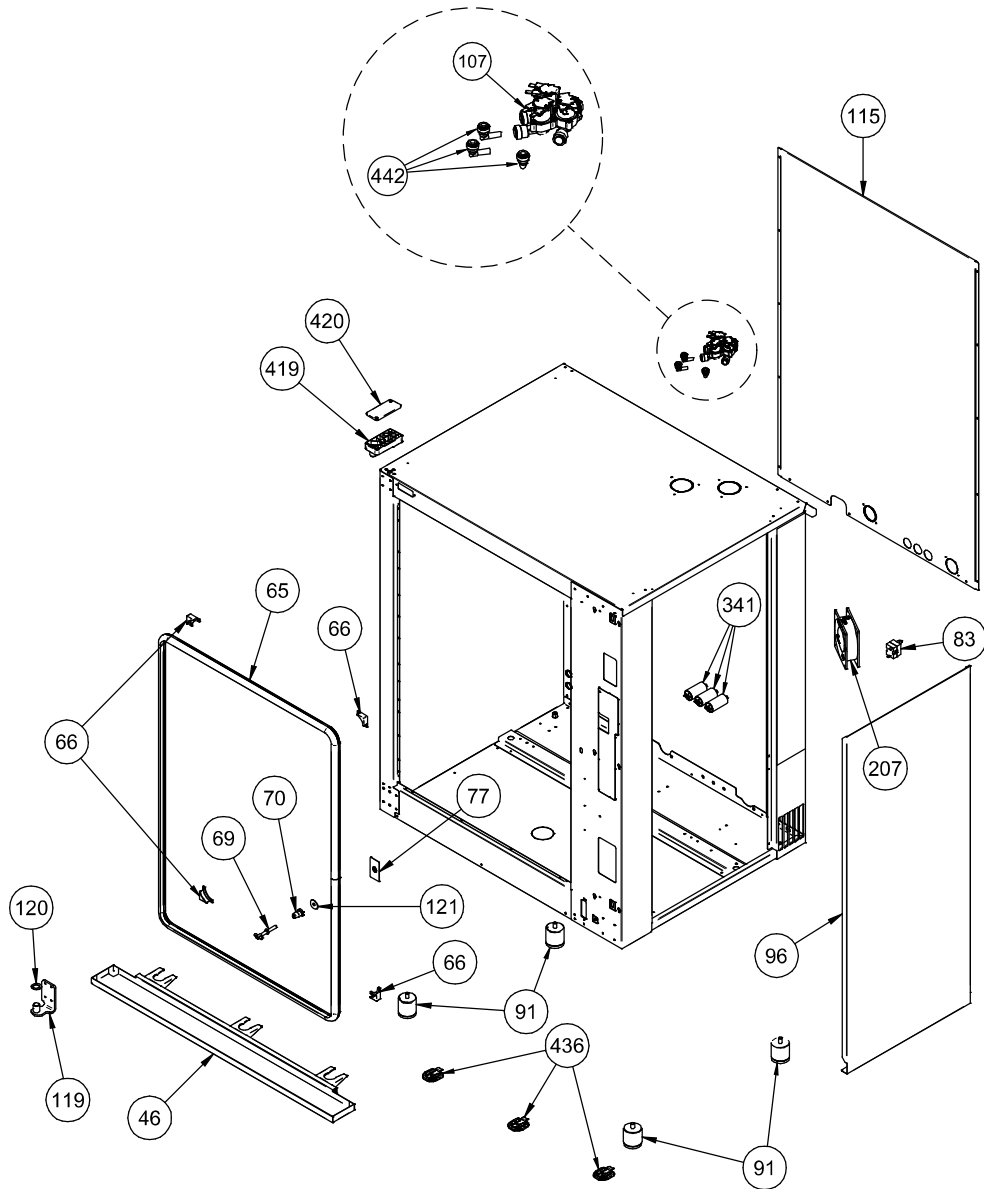

Зип Общепит

vsezip.ru

+7(812)987-08-81

Зип Общепит

vsezip.ru

+7(812)987-08-81

Service Manual

Lista ricambi / Spare parts list

Parte n° Part n°	Codice / Code	Descrizione / Description
46	85VAS00001	VASCHETTA RACCOGLI CONDENSA / <i>Condensing tray</i>
→ 65	***	GUARNIZIONE PORTA / <i>Door gasket</i>
66	040ANG00002	SUPPORTO GUARNIZIONE / <i>Gasket support</i>
69	60NASAI001	NASELLO PORTA / <i>Door lock</i>
70	60PERAI003	PERNO NASELLO / <i>Door lock pivot</i>
77	85PIA00002	PIASTRINA NASELLO / <i>Door lock plate</i>
→ 83	020TER00007	TERMOSTATO SICUREZZA / <i>Safety thermostat</i>
91	50PIEAI002	PIEDINI / <i>Feets</i>
96	10FIAA10SDX187	FIANCO LATERALE DESTRO / <i>Righ side panel</i>
107	020ELE00003	ELETTROVALVOLA / <i>Solenoid valve</i>
115	10SCE00018	PANNELLO POSTERIORE / <i>Rear panel</i>
119	85CER00008	CERNIERA INFERIORE / <i>Bottom hinge</i>
120	10PIAA20NAA010	ANELLO SPESSORAMENTO PORTA / <i>Door spacer ring</i>
121	10PIAA10SAA013	PIASTRINA NASELLO / <i>Door lock plate</i>
→ 207	020MOT0009	VENTILATORE POSTERIORE / <i>Rear fan</i>
→ 341	***	CONDENSATORE / <i>Capacitor</i>
419	40CER00001	CERNIERA SUPERIORE / <i>Top hinge</i>
420	40CER00002	COPERCHIO CERNIERA SUPERIORE / <i>Top hinge cover</i>
436	40DIS00011	AGGANCI VASCHETTA / <i>Tray support</i>
442	40RAC00029	RACCORDO A GOMITO CON CODOLO / <i>Elbow fitting with tang</i>

*** IL CODICE VARIA A SECONDA DELLA VERSIONE, COMUNICARE NUMERO DI SERIE
PART NUMBER ACCORDING TO UNIT VERSION, PLEASE COMMUNICATE THE SERIAL NUMBER

→ Parti di ricambio consigliate / *Recommended spare parts*