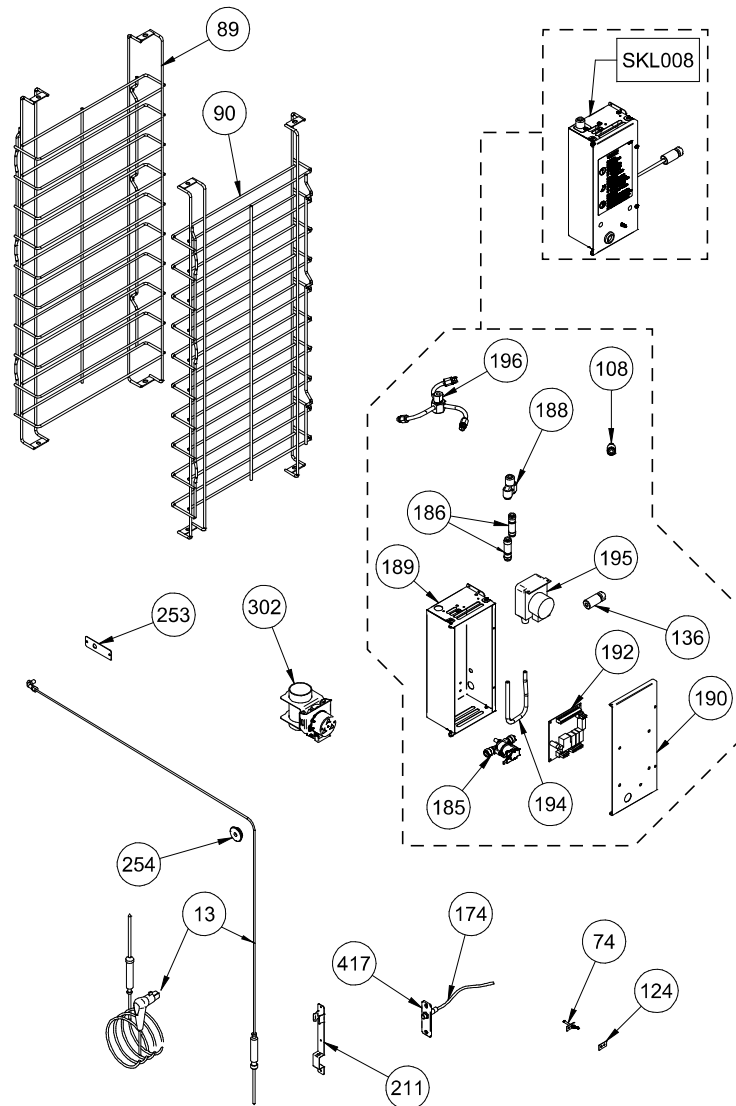

Зип Ощепит

vsezip.ru

+7(812)987-08-81

Зип Общепит

vsezip.ru

+7(812)987-08-81

Service Manual

Lista ricambi / Spare parts list

Parte n° Part n°	Codice / Code	Descrizione / Description
13	***	SONDA AL CUORE / Core probe
→ 74	***	SONDA TEMPERATURA / Temperature probe
89	50GRIA132	GRIGLIA PORTATEGLIE SINISTRA / Left tray grid
90	50GRIA131	GRIGLIA PORTATEGLIE DESTRA / Right tray grid
108	040RAC00001	RACCORDO A GOMITO / Elbow fitting
124	040GUA00007	GUARNIZIONE / Gasket
136	50FFO0001	FILTRO + PESO / Filter and weight
→ 174	020SNS0005	SENSORE MAGNETICO PORTA / Magnetic door sensor
185	020ELE0004	ELETTRIVALVOLA / Solenoid valve
186	040RAC00005	VALVOLA NON RITORNO / Non-return valve
188	040RAC00003	RACCORDO A TRE VIE / Three way fitting
189	10SCB00020	SCATOLA KIT LAVAGGIO / Washing kit box
190	10SCB00021	COPERCHIO SCATOLA KIT LAVAGGIO / Washing kit box cover
192	020SCH0007	SCHEDA POTENZA LAVAGGIO / Washing kit power board
194	30TUBP80006	TUBO POMPA LAVAGGIO / Washing pump pipe
195	020PMP0002	POMPA LAVAGGIO / Washing pump
196	60S2	GIRANTE LAVAGGIO / Washing impeller
211	10SUPA10SAA038	SUPPORTO SONDA CUORE / Core probe support plate
253	10PIAA10SAA045	PIASTRINA SONDA CUORE / Core probe plate
254	040BOC00009	BOCCOLA SONDA AL CUORE / Core probe bushing
302	60VAPVA001	VALVOLA VAPORE CAMINO / Chimney vapor valve
417	40DIS00014	PIASTRINA SENSORE MAGNETICO / Magnetic sensor plate
SKL0008		KIT LAVAGGIO COMPLETO / Complete washing kit

*** IL CODICE VARIA A SECONDA DELLA VERSIONE, COMUNICARE NUMERO DI SERIE
PART NUMBER ACCORDING TO UNIT VERSION, PLEASE COMMUNICATE THE SERIAL NUMBER

→ Parti di ricambio consigliate / Recommended spare parts