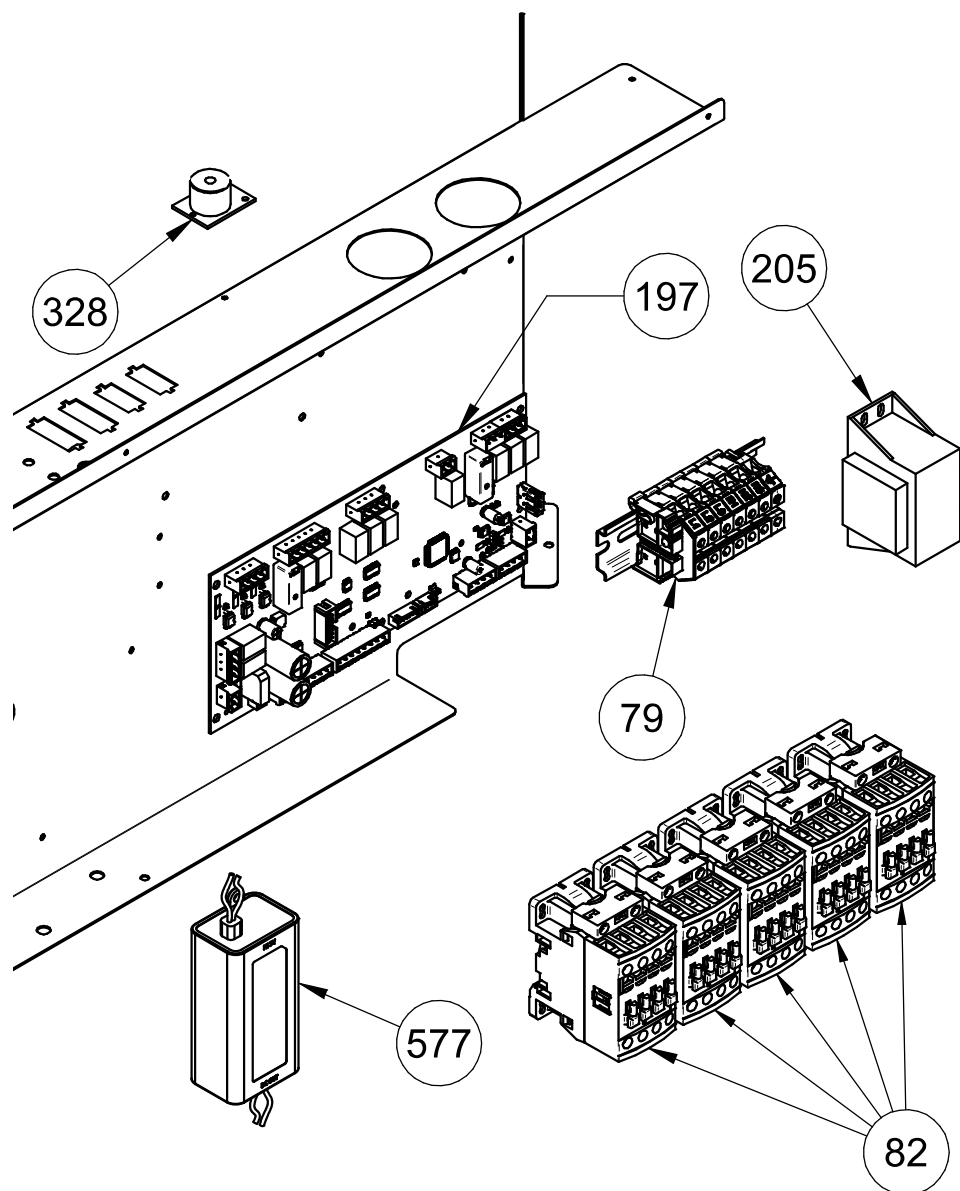

Зип Общепит
vsezip.ru
+7(812)987-08-81

Service Manual

Lista ricambi / Spare parts list

Parte n° Part n°	Codice / Code	Descrizione / Description
01	***	FRONTALINO / <i>Front cover</i>
02	40MAN00016	MANOPOLA ENCODER / <i>Encoder knob</i>
09	10CRU00007	CRUSCOTTO / <i>Front panel</i>
→ 17	020SCH0006	ENCODER / <i>Encoder</i>
201	020CNT0020	CONNETTORE USB / <i>USB plug</i>
261	040GUA00018	GUARNIZIONE / <i>Gasket</i>
427	40MAN00017	ALLOGGAMENTO MANOPOLA ENCODER / <i>Encoder knob housing</i>
428	40MAN00018	PROTEZIONE ENCODER / <i>Encoder guard</i>
→ 429	020SCH0036	SCHERMO TOUCHSCREEN / <i>Touchscreen display</i>
430	020SCH0037	MODULO WI-FI / <i>Wi-Fi module</i>
→ 431	040TAP00023	TAPPO PRESA USB / <i>Cover for USB plug</i>

*** IL CODICE VARIA A SECONDA DELLA VERSIONE, COMUNICARE NUMERO DI SERIE
PART NUMBER ACCORDING TO UNIT VERSION, PLEASE COMMUNICATE THE SERIAL NUMBER

→ Parti di ricambio consigliate / *Recommended spare parts*

Зип Общепит
vsezip.ru
+7(812)987-08-81