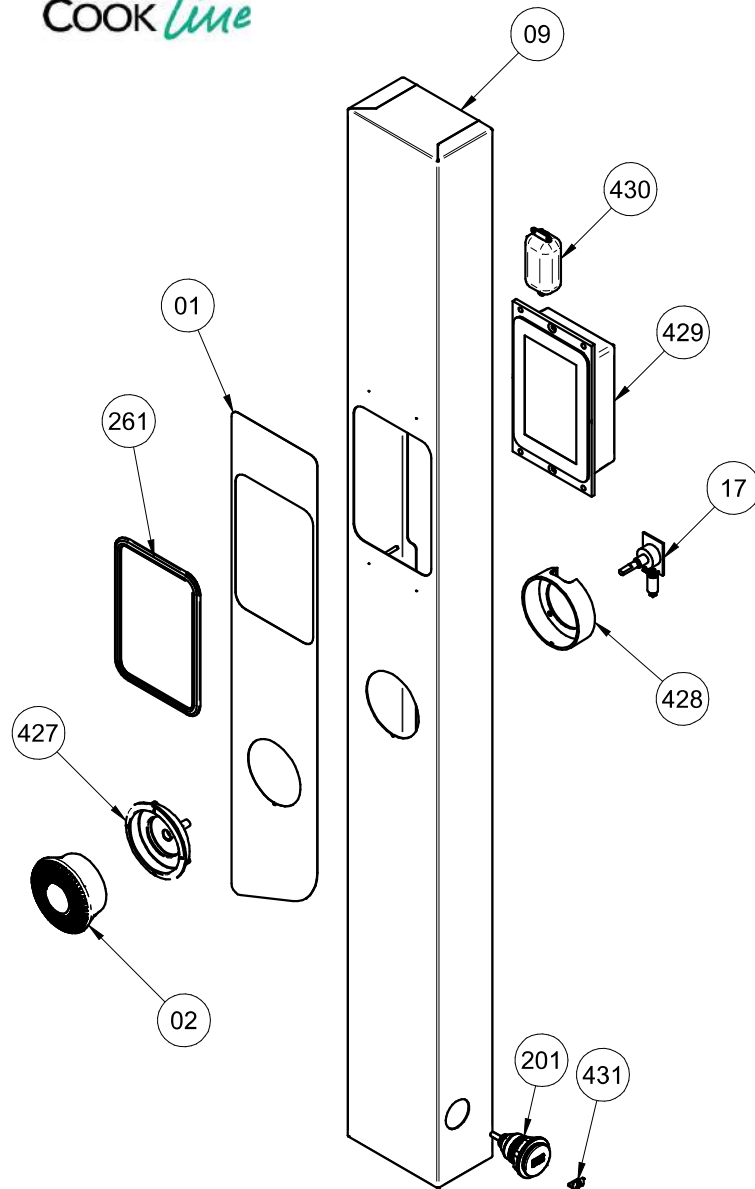

Зип Общепит

vsezip.ru

+7(812)987-08-81

Арач
COOK *line*

Зип Общепит
vsezip.ru
+7(812)987-08-81

Service Manual

Lista ricambi / Spare parts list

Parte n° Part n°	Codice / Code	Descrizione / Description
01	***	FRONTALINO / <i>Front cover</i>
02	40MAN00016	MANOPOLA ENCODER / <i>Encoder knob</i>
09	10CRU00007	CRUSCOTTO / <i>Front panel</i>
→ 17	020SCH0006	ENCODER / <i>Encoder</i>
201	020CNT0020	CONNETTORE USB / <i>USB plug</i>
261	040GUA00018	GUARNIZIONE / <i>Gasket</i>
427	40MAN00017	ALLOGGAMENTO MANOPOLA ENCODER / <i>Encoder knob housing</i>
428	40MAN00018	PROTEZIONE ENCODER / <i>Encoder guard</i>
→ 429	020SCH0036	SCHERMO TOUCHSCREEN / <i>Touchscreen display</i>
430	020SCH0037	MODULO WI-FI / <i>Wi-Fi module</i>
→ 431	040TAP00023	TAPPO PRESA USB / <i>Cover for USB plug</i>