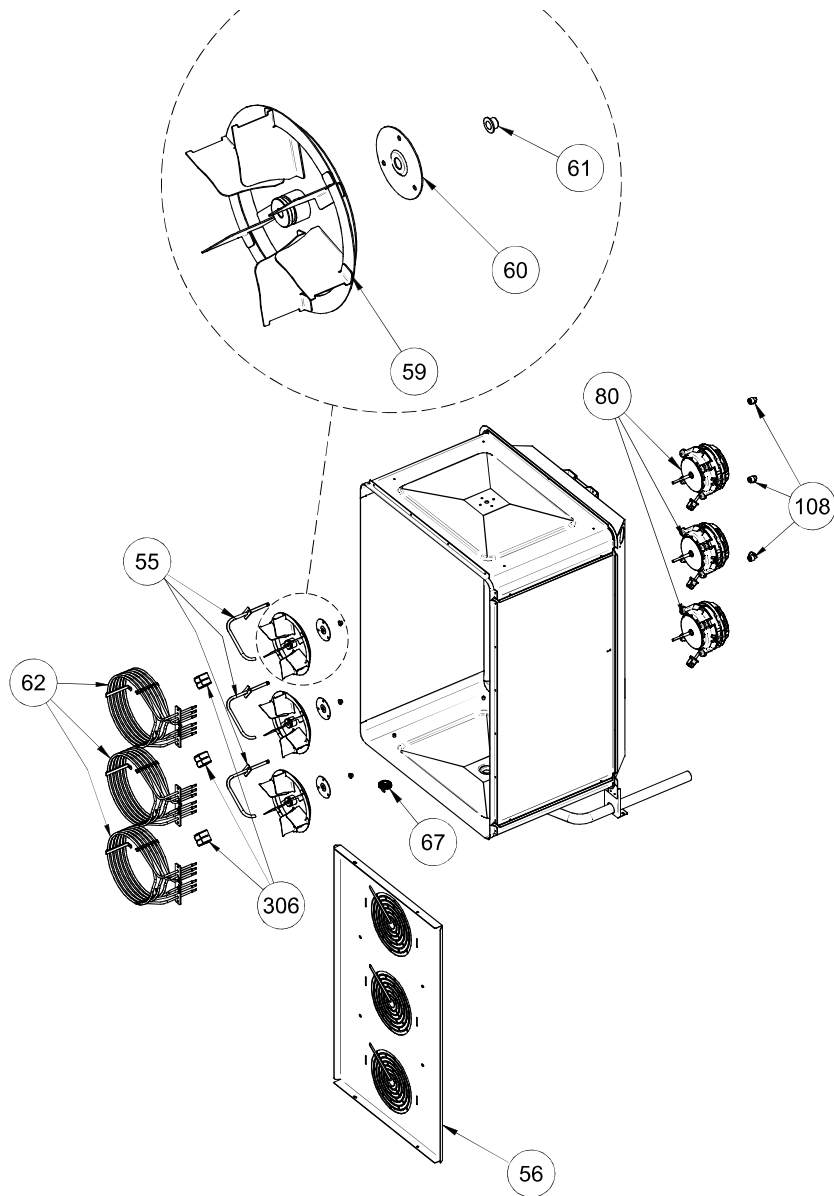

Зип Ощепит

vsezip.ru

+7(812)987-08-81

Зип Общепит
vsezip.ru
+7(812)987-08-81

Service Manual

Lista ricambi / Spare parts list

Parte n° Part n°	Codice / Code	Descrizione / Description
55	85TBA00013	TUBO UMIDIFICAZIONE / <i>Humidification pipe</i>
56	10DEF00002	DEFLETTORE / <i>Deflector</i>
59	60VENAI013	VENTOLA / <i>Fan</i>
60	10PIAA10LAA009	PIASTRA ALBERO MOTORE / <i>Crankshaft plate</i>
61	040BOC00006	BOCCOLA / <i>Bushing</i>
→ 62	***	RESISTENZA / <i>Heater</i>
67	10COP001	GRIGLIA SCARICO / <i>Drain grid</i>
→ 80	***	MOTORE VENTILATORE / <i>Fan motor</i>
108	040RAC00001	RACCORDO A GOMITO / <i>Elbow fitting</i>
306	10PIA00014	PIASTRINA ROMPIGOCCIA / <i>Water distributor</i>

*** IL CODICE VARIA A SECONDA DELLA VERSIONE, COMUNICARE NUMERO DI SERIE
PART NUMBER ACCORDING TO UNIT VERSION, PLEASE COMMUNICATE THE SERIAL NUMBER

→ Parti di ricambio consigliate / *Recommended spare parts*