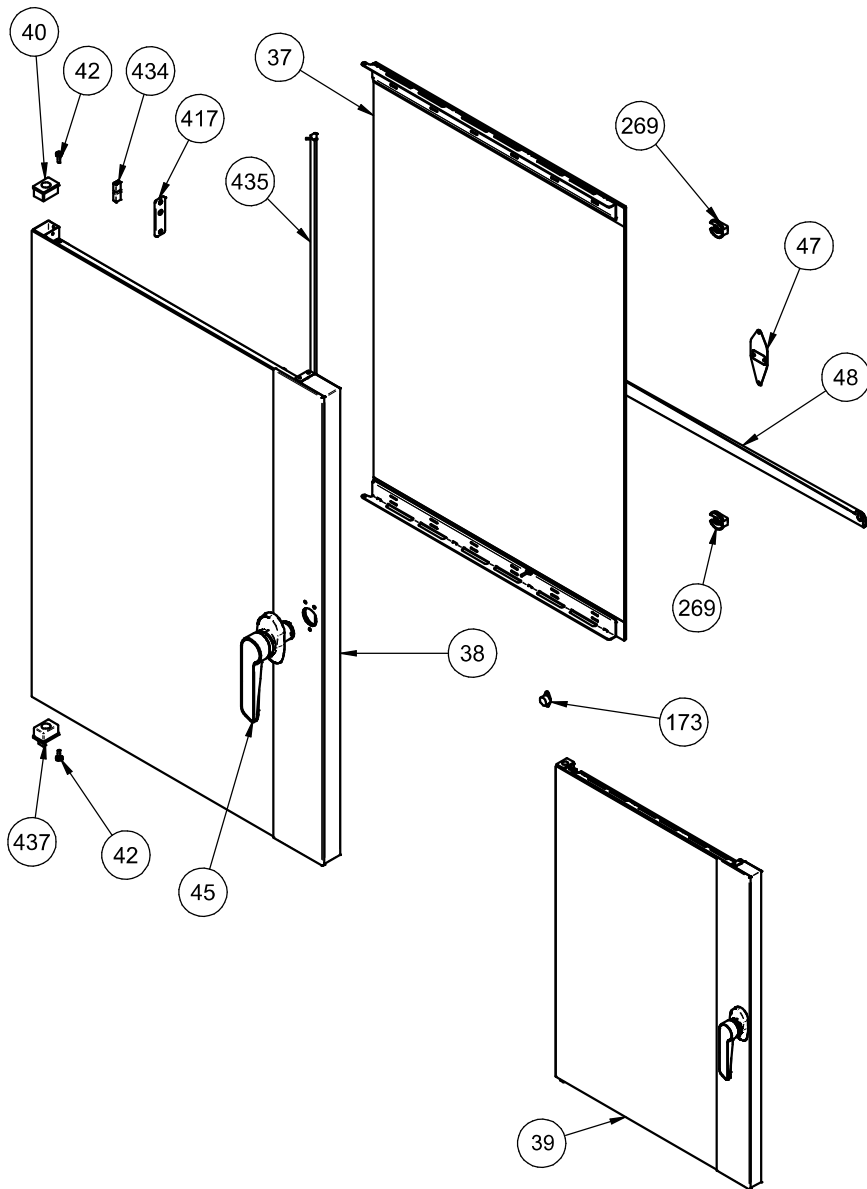

Зип Общепит

vsezip.ru

+7(812)987-08-81

Зип Общепит
vsezip.ru
+7(812)987-08-81

Service Manual

Lista ricambi / Spare parts list

Parte n° Part n°	Codice / Code	Descrizione / Description
37	***	VETRO INTERNO / <i>Inner glass</i>
38	***	PORTA ESTERNA / <i>External door</i>
39	***	PORTA COMPLETA / <i>Complete door</i>
40	040TAP00001	TAPPO / <i>Upper door cap</i>
42	70VIT029	VITE / <i>Screw</i>
45	60MAG00013	MANIGLIA PORTA / <i>Door handle</i>
47	10PIAA10SAA012	PIASTRINA TELAIO PORTA / <i>Door frame plate</i>
48	10VAS006	VASCHETTA RACCOGLI GOCCE / <i>Drops collector tray</i>
173	60MGNSN002	MAGNETE SENSORE PORTA / <i>Door sensor magnet</i>
269	040MAN00010	MANOPOLA BLOCCA VETRO / <i>Glass locking handle</i>
417	40DIS00014	PIASTRINA SENSORE MAGNETICO / <i>Magnetic sensor plate</i>
434	20MOR00010	MORSETTO / <i>Power socket</i>
435	***	BARRA LED / <i>LED light bar</i>
437	040TAP00025	TAPPO INFERIORE PORTA / <i>Bottom door cap</i>

*** IL CODICE VARIA A SECONDA DELLA VERSIONE, COMUNICARE NUMERO DI SERIE
PART NUMBER ACCORDING TO UNIT VERSION, PLEASE COMMUNICATE THE SERIAL NUMBER

➔ Parti di ricambio consigliate / *Recommended spare parts*