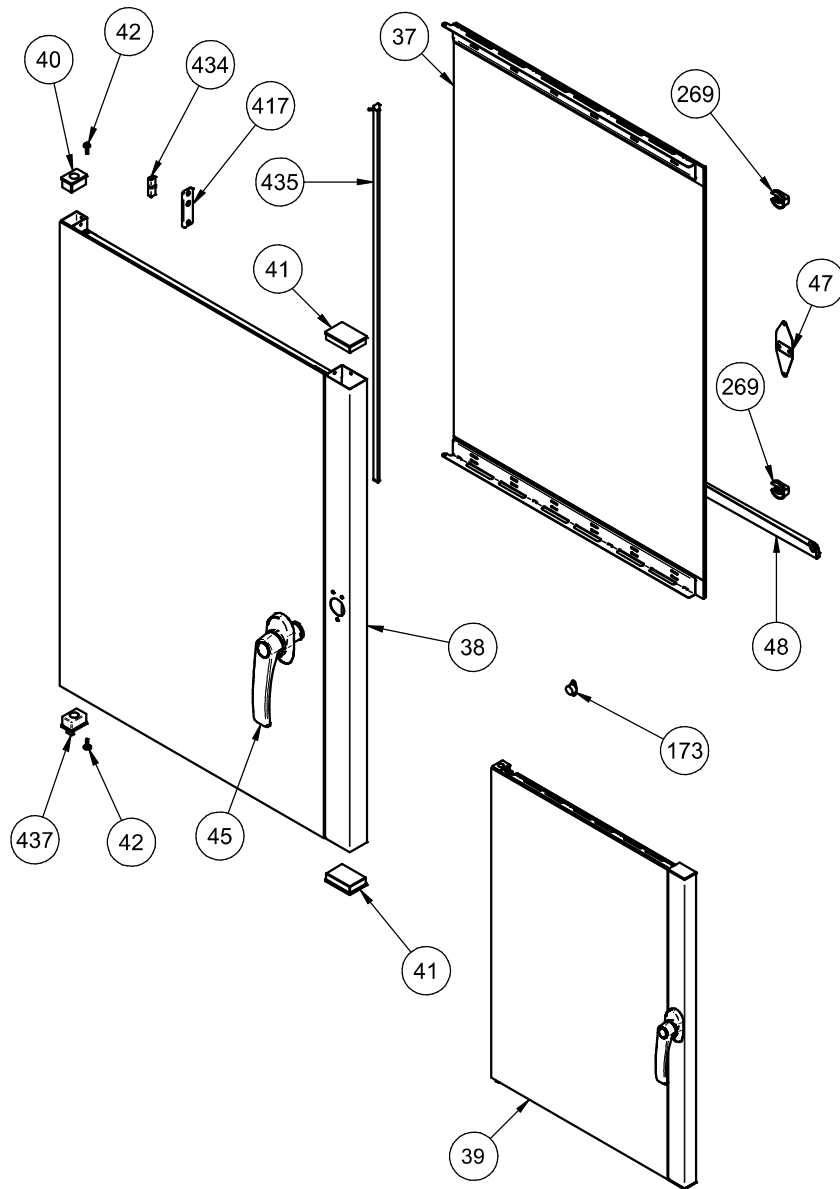

Зип Общепит

vsezip.ru

+7(812)987-08-81

Зип Общепит

vsezip.ru

+7(812)987-08-81

Service Manual

Lista ricambi / Spare parts list

Parte n° Part n°	Codice / Code	Descrizione / Description
37	***	VETRO INTERNO / <i>Inner glass</i>
38	***	PORTA ESTERNA / <i>External door</i>
39	***	PORTA COMPLETA / <i>Complete door</i>
40	040TAP00001	TAPPO / <i>Upper door cap</i>
41	040TAP00002	TAPPO / <i>Cap</i>
42	70VIT029	VITE / <i>Screw</i>
45	60MAG00013	MANIGLIA PORTA / <i>Door handle</i>
47	10PIAA10SAA012	PIASTRINA TELAIO PORTA / <i>Door frame plate</i>
48	10VAS006	VASCHETTA RACCOGLI GOCCE / <i>Drops collector tray</i>
173	60MGNSN002	MAGNETE SENSORE PORTA / <i>Door sensor magnet</i>
269	040MAN00010	MANOPOLA BLOCCA VETRO / <i>Glass locking handle</i>
360	70VIT037	VITE / <i>Screw</i>
417	40DIS00014	PIASTRINA SENSORE MAGNETICO / <i>Magnetic sensor plate</i>
434	20MOR00010	MORSETTO / <i>Power socket</i>
435	***	BARRA LED / <i>LED light bar</i>
437	040TAP00025	TAPPO INFERIORE PORTA / <i>Bottom door cap</i>

*** IL CODICE VARIA A SECONDA DELLA VERSIONE, COMUNICARE NUMERO DI SERIE
PART NUMBER ACCORDING TO UNIT VERSION, PLEASE COMMUNICATE THE SERIAL NUMBER

➔ Parti di ricambio consigliate / *Recommended spare parts*