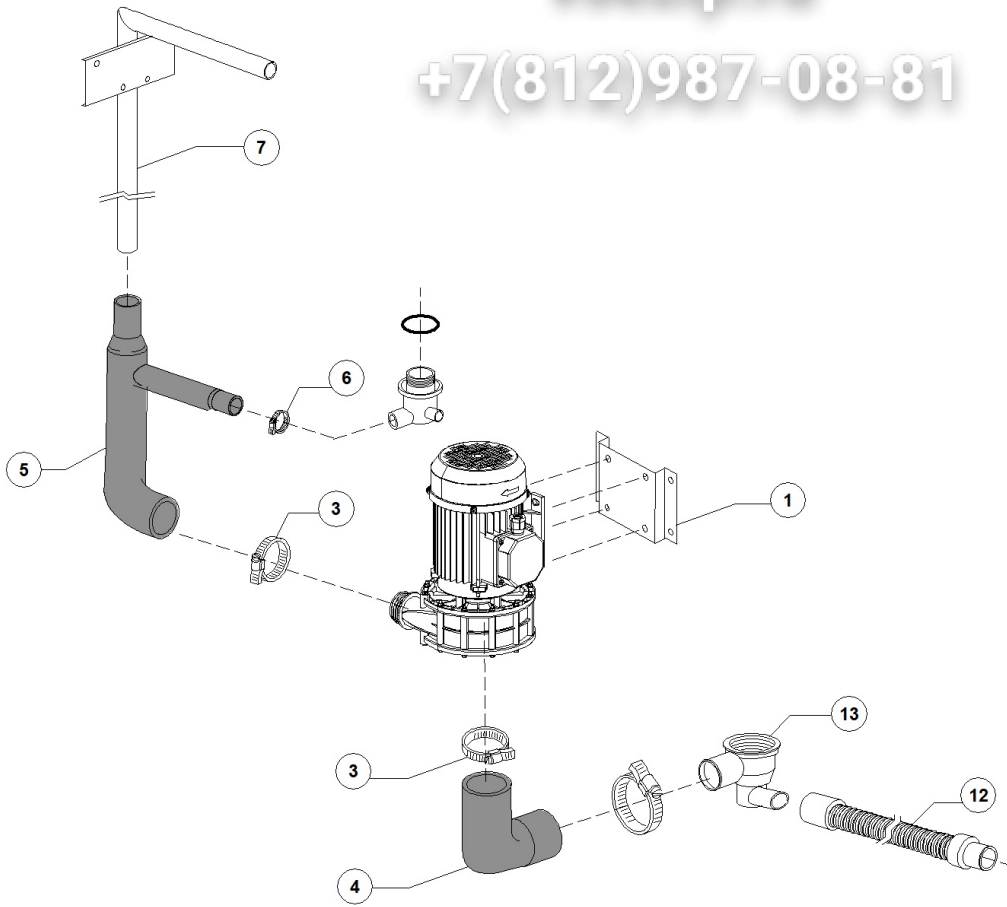

Зип Общепит

H600E PLUS XP EAC 380-400/3N/50 - DWL1008173 - Wash pump group - DW112E

vsezip.ru

+7(812)987-08-81

Зип Общепит

H600E PLUS XP EAC 380-400/3N/50 - DWL1008173 - Wash pump group - DW112E

vsezip.ru

+7(812)987-08-81

Pos.	Code	Descrizione	Description
1	DW11600623	STAFFA SUPPORTO POMPA G12	PUMP SUPPORT G12
2	DW22037	POMPA HP2.0 220-240/380-415 50Hz	PUMP HP2.0 220-240/380-415V3/50HZ
3	DW11824	FASCETTA AISI 430 50-70	CLAMP 50/70 AISI 430
4	DW11600100	MANICOTTO ASPIRAZIONE G12/03	SUCTION PIPE COUPLING
5	DW11600101	MANICOTTO MANDATA G12/03	DELIVERY PIPE COUPLING
6	DW11806	FASCETTE AISI 430 25/40	CLAMP 25/40 AISI 430
7	DW11600103	RAMPA LAVAGGIO G12/03-11S/03	WASH RISER G12/03 11S/03
8	DW15080	PREMISTOPA+CONTROFACCIA	ROTATING SEALS
9	DW10200290	#GUARNIZIONE OR POMPA 1225	OR 1225 GASKET
10	DW22045	#GIRANTE POMPA HP2 MOD.1226	PUMP ROTOR (PUMP 2HP)
11	DW10200222	#COPERCHIO POMPA 1225+1226	SCROLL
12	DW10727	CANNA SCARICO mt.1.5 D.24 PICCOLA	DRAIN HOSE 1,5MT D.24
13	DW500605	POZZETTO CON SCARICO LATERALE SX	LEFT SIDE SCRAP TRAY
14	DW15080	PREMISTOPA+CONTROFACCIA	ROTATING SEALS
15	DW22045/O	#GIRANTE POMPA 2HP MEC80.T200SX(OLYMPIA)	PUMP ROTOR (PUMP 2HP)
16	DW10200290/O	#GUARN.OR POMPA MEC80.T200SX(OLYMPIA)	GUARN.OR POMPA MEC80.T200SX(OLYMPIA)
17	DW10200222/O	#KIT CHIOCCIOLA POMPA MEC80.T200SX(OLYMP)	SCROLL
18	DW22037	POMPA HP2.0 220-240/380-415 50Hz	PUMP HP2.0 220-240/380-415V3/50HZ