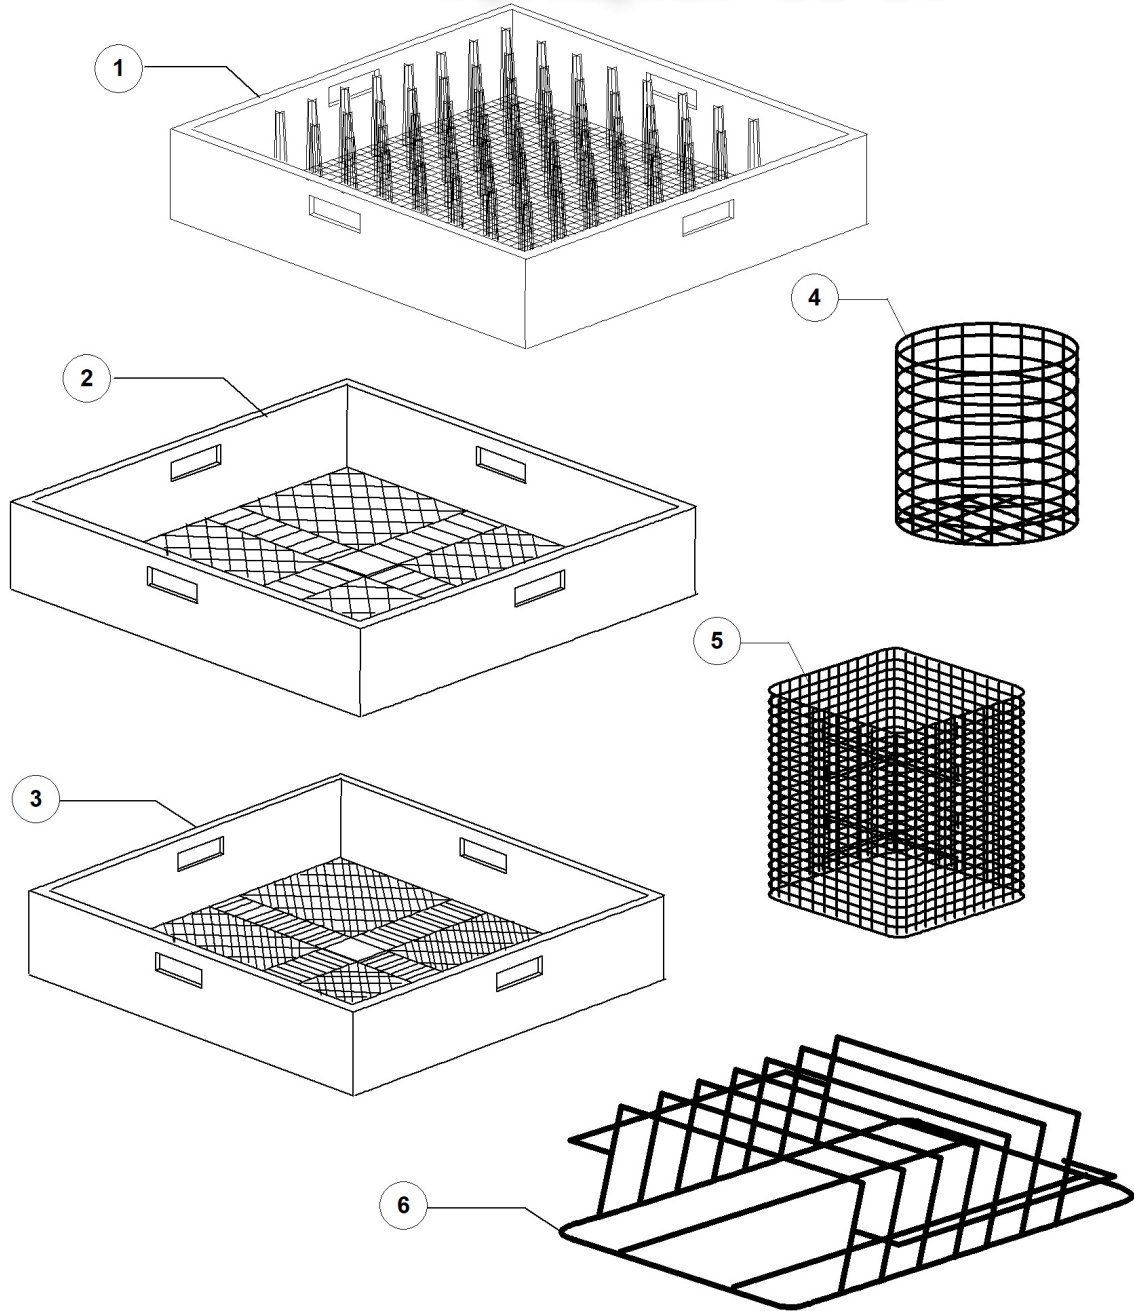

Зип Ощепит

H600E PLUS XP EAC 380-400/3N/50 - DWL1008173 - Baskets - DW112E

vsezip.ru

+7(812)987-08-81

Зип Общепит

H600E PLUS XP EAC 380-400/3N/50 - DWL1008173 - Baskets - DW112E

Pos.	Code	Descrizione	Description
1	DWC40	CESTO PIATTI PLASTICA 50X50	PLASTIC PLATES BASKET 500X500
2	DWC44	CESTO BICCHIERI MAGL. LARGA PLASTICA	500X500 LARGE MESH GLASS BASKET
3	DWC41	CESTO POSATE MAG. STRETTA PLASTICA	CUTLERY BASKET - TIGHT MESH (PLASTIC)
5	DWC86/A	CESTELLO PORTA SPATOLE INOX	S/S SPATULA BASKET
6	DW11600054	PORTAVASSOI PER H600 6 POSTI	6 PLACES TRAY HOLDER