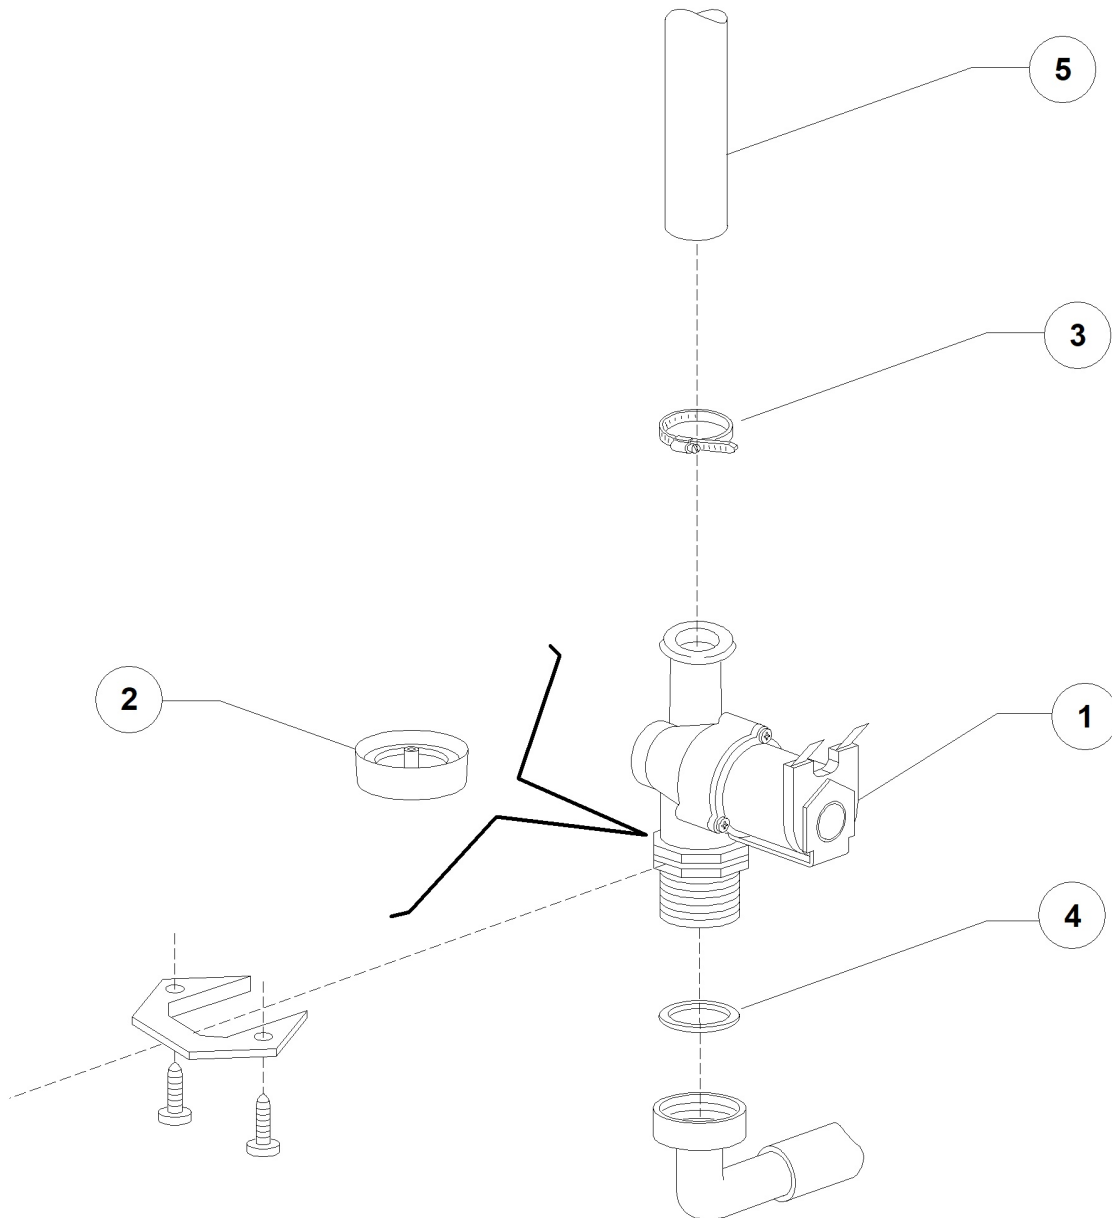

Зип Общепит

H600E PLUS XP EAC 380-400/3N/50 - DWL1008173 - Solenoid valve group - DW112E

vsezip.ru

+7(812)987-08-81

Зип Общепит

H600E PLUS XP EAC 380-400/3N/50 - DWL1008173 - Solenoid valve group - DW112E

Pos.	Code	Descrizione	Description
1	DW10703	ELETTROV. SING. H2O 230V DIS.LS036	SINGLE SOLENOID VALVE H2O 230V
3	DW11807	FASCETTE AISI 430 12/22	CLAMP 12/22 AISI 430
4	DW13307	GUARNIZ. 3/4 CARICO ACQUA POTABILE	GUARNIZ. 3/4 CARICO H2O DIS.LS061
5	DW14506	TUBO GOMMA DIAM 9,5X16 EPDM	9,5X16 EPDM RUBBER HOSE
5	DW2907351	TUBO GOMMA EPDM 11,5X19	11,5X19 EPDM RUBBER HOSE
5	DW2907352	TUBO GOMMA PVC WRAS BT	PVC WRAS RUBBER HOSE