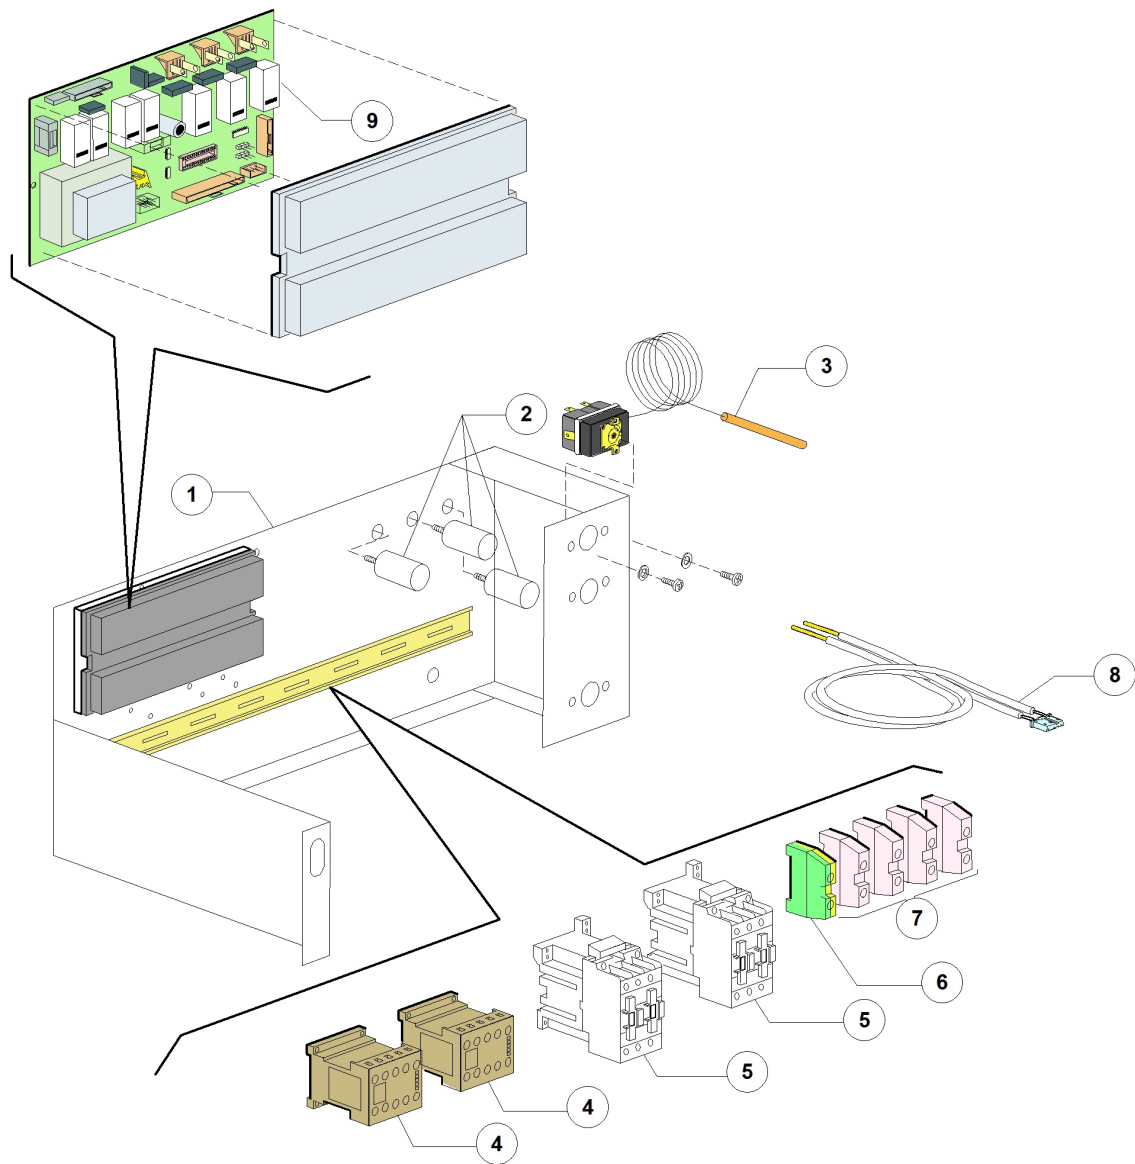

Зип Общепит

H600E PLUS XP EAC 380-400/3N/50 - DWL1008173 - Electric control components - DW112E

vsezip.ru

+7(812)987-08-81

Зип Общепит

H600E PLUS XP EAC 380-400/3N/50 - DWL1008173 - Electric control components - DW112E

Pos.	Code	Descrizione	Description
1	DW11600955	#PORTACOMPONENTI G12/03	ELECTRIC COMPONENTS PANEL 12/03
2	DW15149	FILTRO ANTIDIS.F3 (CX0.47MF)	LOW NOISE FILTER F3 (CX0.47MF)
3	DW2000430	TERMOSTATO DI SICUR. 110 1500PVC	SAFETY THERMOSTAT 110 1500PVC
4	DW15086	TELERUTTORE 230V 50/60Hz 4C AC3(6A)	CONTACTOR 230V 50/60Hz 4C AC3(6A)
5	DW10300050	TELERUTT. 25A/12A 4NA 230V 50-60HZ	CONTACTOR 25A/12A 4NA 230V 50-60HZ
6	DW10300401	MORSETTO 6/8mmq GIALLO VERDE	TERMINAL 6/8mmq YELLOW/GREEN
7	DW10300403	MORSETTO 6mmq	TERMINAL 6mmq
8	DW50562	SONDA TERMOSTATO SCHEDA DIHRECO2	THERMOSTAT PROBE DIHRECO2
9	DW11600940	SCHEDA CAPOTTA PLUS SCORREVOLE 2010 (BL)	MAINBOARD PLUS HOOD TYPE 2010 (BL)