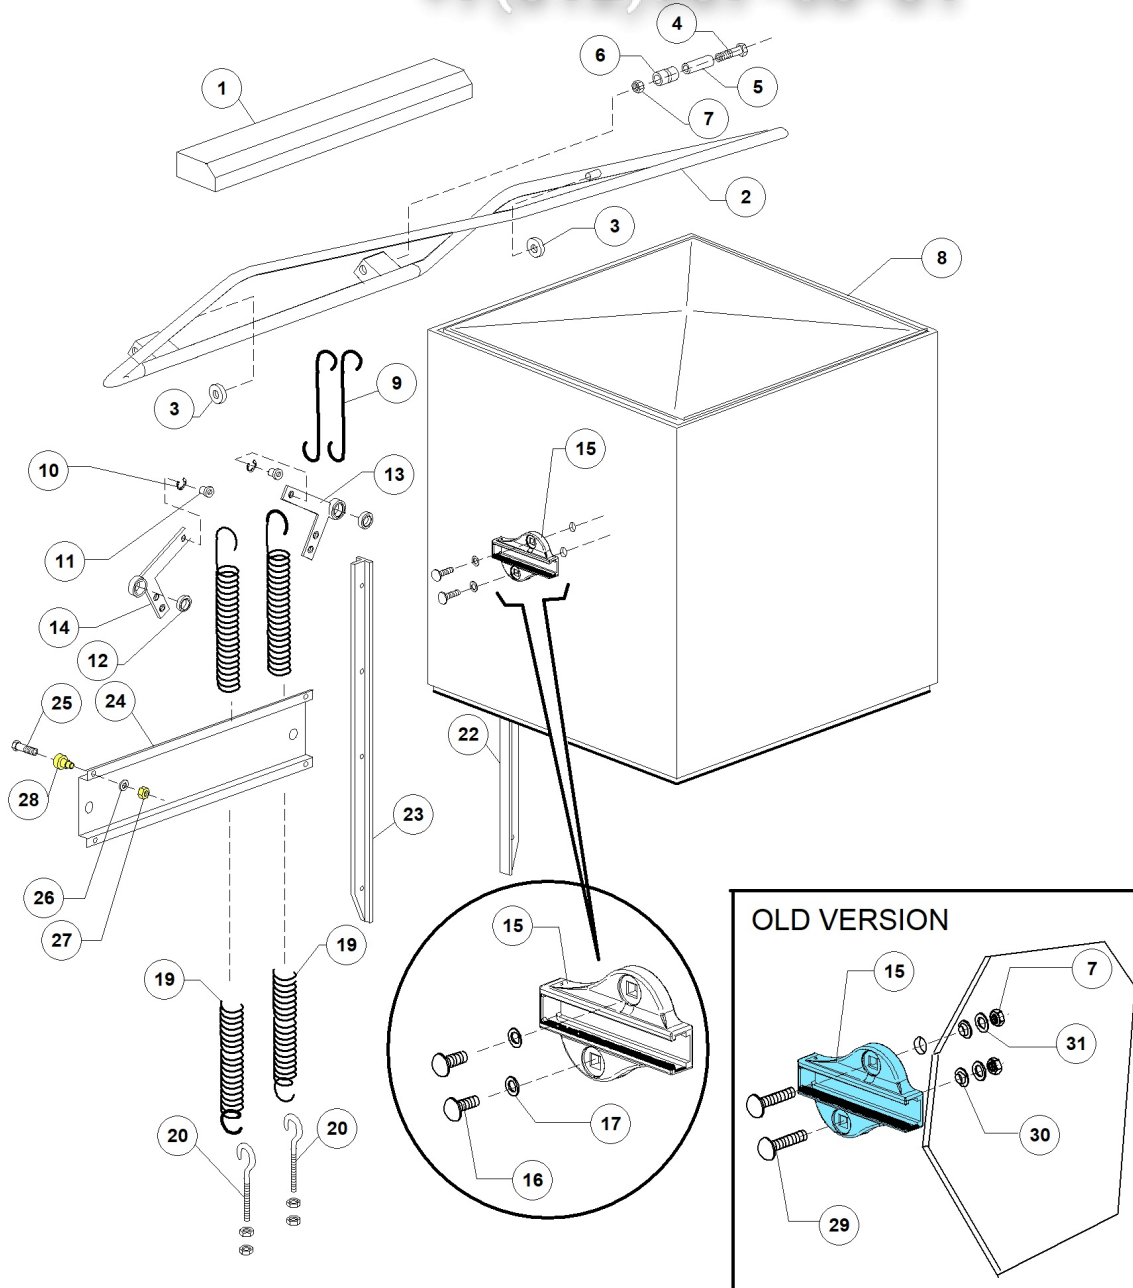

Зип Общепит

H600E PLUS XP EAC 380-400/3N/50 - DWL1008173 - Hood - DW112E

vsezip.ru

+7(812)987-08-81

Зип Общепит

H600E PLUS XP EAC 380-400/3N/50 - DWL1008173 - Hood - DW112E

vsezip.ru

+7(812)987-08-81

Pos.	Code	Descrizione	Description
1	DW11600913	SPOILER COMPLETO G 12S	SPOILER G12S
2	DW11600910	MANIGLIONE CAPPOTTA G12 COMPLETO	S/S HOOD HANDLE
3	DW89919	RUOTA PER CESTO LP3/LP4	WHEEL FOR BASKET P3S/P4S8
4	DW11163	VITE INOX M8X50 TE DIN933	M8X50 TE S/S SCREW
5	DW11600015	DISTANZIALE PER RULLI CAPPOTTA G12	HOOD ROLLER SPACER
6	DW11600014	RULLO PER TIRANTE CAPPOTTA G12	TIE ROD ROLLER G12
7	DW11718	DADO M8 AUTOBLOCCANTE INOX DIN 982	S/S SELF-LOCKING NUT M8 DIN982
8	DW11600925	CAPPOTTA COMPLETA H600	COMPLETE HOOD H600
9	DW11600013	TIRANTE UNIONE MANIGLIONE-LEVE	HOOD HANDLE TIE ROD
10	DW11823	SEEGER DIAM.10 INOX DIN 471 UNI7435	SNAP RING D.10 S/S
11	DW11600038	BOCCOLA PER MOLLA	BOCCOLA PER MOLLA
12	DW10800010	CUSCINETTO 6002 2RS PER LEVE SOLL.	LEVER BEARING
13	DW11600026	LEVA PER CAPPOTTA DX G 12S VERNIC.	RIGHT LEVER
14	DW11600027	LEVA PER CAPPOTTA SX G 12S VERNIC.	LEFT LEVER
15	DW11600036	CAMMA MOVIM. CAPPOTTA G 12 GRIGIA	CAPOTE MOVEMENT CAM
16	DW11222	VITE TESTA BOMB C.E. FLANGIATA M8L25INOX	S/S SCREW M8X25
17	DW11223	RONDELLA M8 DENTELLATA INOX DIN6798	M8 S/S TOOTHED LOCK WASHER
19	DW70302	MOLLA POSTERIORE S12	BACK SPRING
20	DW10800210	#VITE TIRANTE CON GANCIO M10X60	ROD SCREW WITH HOOK M10X60
22	DW11600028	PATTINO SCORRIMENTO CAPPOT.DX G 12S	HOOD RIGHT SLIDING GUIDE 12S
23	DW11600029	PATTINO SCORRIMENTO CAPPOT.SX G 12S	HOOD LEFT SLIDING GUIDE 12S
24	DW11600624	OMEGA SUPPORTO LEVE CAPPOTTA	LEVERS OMEGA SHAPED SUPPORT
25	DW11134	VITE INOX M10X35 TE UNI5739 DIN933	M10X35 TE S/S SCREW UNI5739 DIN933
26	DW11192	RONDELLA GROWER M10 INOX DIN 127B	M10 S/S GROWER WASHER DIN127B
27	DW11719	DADO M10 INOX DIN 934	S/S NUT M10 DIN934
28	DW10800115	PERNO ASTA SOLLEVAMENTO GUIDACUSCIN	LIFTING ROD PIN