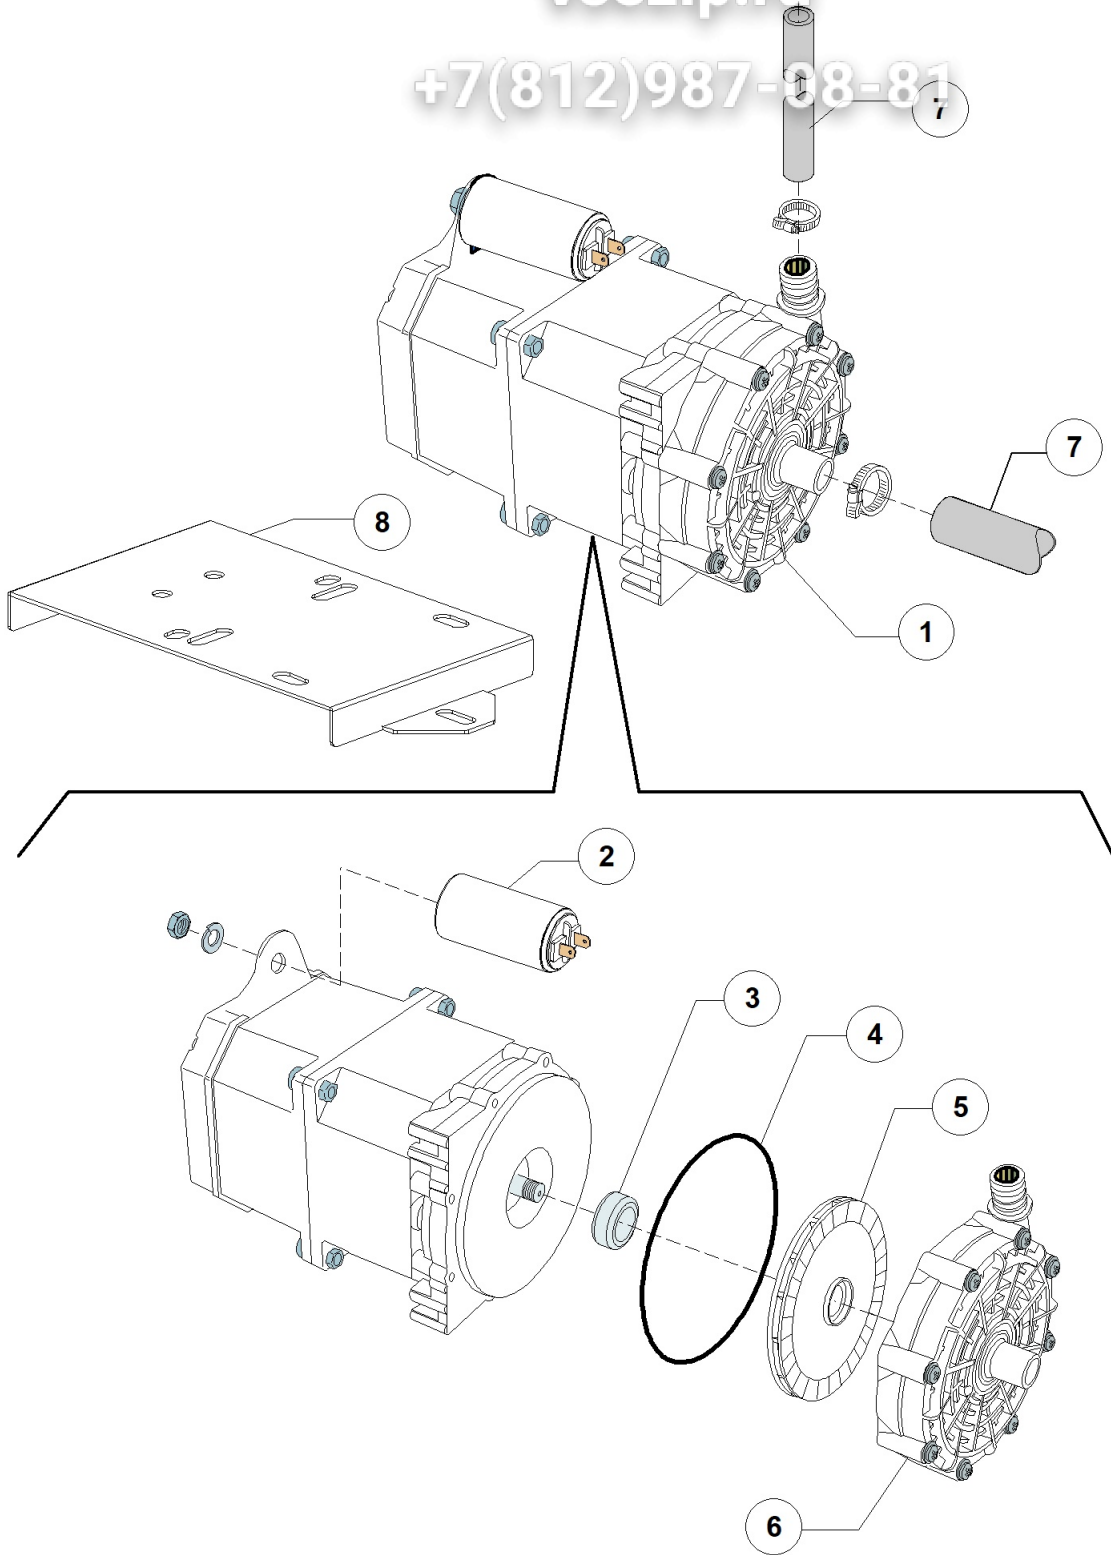

Зип Общепит

H600E PLUS XP EAC 380-400/3N/50 - DWL1008173 - Rinsing pump / Booster pump - DW112E

vsezip.ru

+7(812)987-98-81

Зип Общепит

H600E PLUS XP EAC 380-400/3N/50 - DWL1008173 - Rinsing pump / Booster pump - DW112E

Pos.	Code	Descrizione	Description
1	DW15100/DO	POMPA RISCIAQUO 220-240/50 (PLUS)	RINSE PUMP 220-240V/50HZ (PLUS)
2	DW16043	#CONDENSATORE POMPA uf8	UF8 CONDENSER
3	DW15100/S	TENUTE ROTANTI EPDM(15100/DO)	EPDM ROTARY SEAL (15100/DO)
4	DW15100/T	OR EPDM(15100/DO)	O-RING EPDM (15100/DO)
5	DW15100/U	#GIRANTE 90X2.5 (15100/DO)	PUMP ROTOR 90X2.5 (DW15100/DO)
6	DW15100/V	#CHIOCCIOLA ANTE. (15100/DO)	SCROLL FOR PUMP 15100/DO
7	DW2907351	TUBO GOMMA EPDM 11,5X19	11,5X19 EPDM RUBBER HOSE
8	DW23235	STAFFA SUPP. POMPA A.P.	BOOSTER PUMP SUPPORT