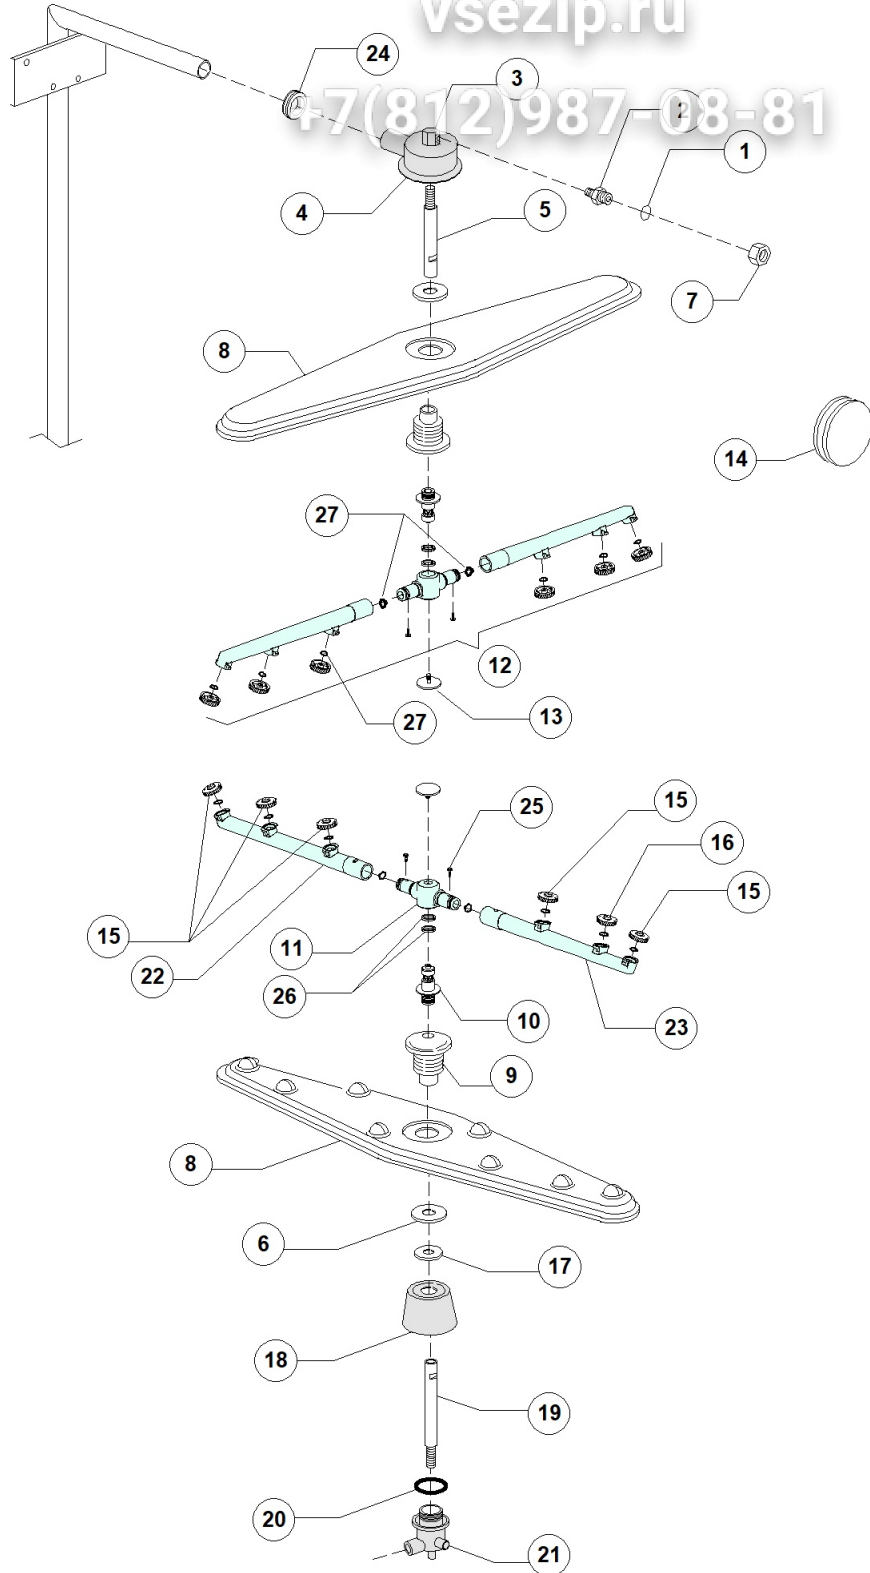

Зип Общепит

H600E PLUS XP EAC 380-400/3N/50 - DWL1008173 - Turret group with rotating arms - DW112E

vsezip.ru

+7(812)987-08-81

Зип Общепит

H600E PLUS XP EAC 380-400/3N/50 - DWL1008173 - Turret group with rotating arms - DW112E

vsezip.ru

+7(812)987-08-81

Pos.	Code	Descrizione	Description
1	DW13003	GUARNIZIONE OR 112 NBR	O-RING 112 NBR (MIN. 10 PCS)
2	DW12006	RACC. TUBO RISC.DIAM.10 COMP. INOX	S/S RINSE PIPE FITTING D.10
3	DW75319	"GOMITO RISCIAQUO G 1/4"	"RINSE ELBOW G1/4"
4	DW78001	TORRETTA INOX PER GIRANTE INOX G12	S/SWASH ARMS' LOWER SUPPORT G12
5	DW75322	PROLUNGA PER ASSE RISC. SUP 11S 98	UPPER RINSE AXLE EXTENSION
6	DW75317	DADO PER MOZZO GIR. 11S/96	NUT FOR ROTOR HUB 11S/96
7	DW12006/A	DADO3/8x3,5ES.19 X RACC.TUBO DIAM10	"HEXAGONAL NUT 3/8" D.10"
8	DW10600900	GIRANTE LAVAGGIO G12/03-LP1S	WASH ROTOR
9	DW75320	MOZZO PER GIRANTE 11 S 09/98	HUB FOR ROTOR 11S 09/98
10	DW10651	ASSE RISCIAQUO/03	RINSE AXLE 03
11	DW75920/A	MOZZO PER GIRANTE RISCIAQUO 2009	HUB FOR RINSE ROTOR 2009
12	DW75920	GRUPPO RISC.SUP/INF 2009	UPPER/LOWER RINSE ASSEMBLY 2009
13	DW10652	VITE RISCIAQUO/03	RINSE ARM SCREW
14	DW13316/A	GUARNIZIONE CIECA PER FORO DVGW	DVGW HOLE PLUG
15	DW10371	TESTA UGEL. RISC. 95 APER. GRIG (MIN 10)	OPENED RINSE NOZZLE (BATCH 10PCS)
16	DW10372	TESTA UGEL.RISC.95 CHIU. GRIGIO (MIN 10)	CLOSED RINSE NOZZLE (BATCH 10PCS)
17	DW11600033	ANELLO RIDUZIONE FLUSSO G 12 S	REDUCTION FLOW RING
18	DW11600035	TORRET. INF.SOST.GIRELLO G12 GRIGIA	WASH ARMS' LOWER SUPPORT G12
19	DW11600021	ASSE RISCIAQUO INFERIORE G 12S	LOWER RINSE AXLE G12S
20	DW13015	GUARNIZIONE 6225 OR 160 NBR	6225 O-RING 160 NBR
21	DW500621	TORR.INFER.PER GASTRO 12S GRIGIO	WASH ARMS' LOWER SUPPORT G12
22	DW75920/D	TUBO RISC. DX GRIGIO 2009	GREY RIGHT RINSE ARM 2009
23	DW75920/S	TUBO RISC. SX GRIGIO 2009	GREY LEFT RINSE ARM 2009
24	DW76081	GUARN.RAMPA 51x34x14(11/04-G12/03)	RISER GASKET 51X34X14
25	DW11004	VITE TCB D.8 DENTATA 4X10 SPAX	4X10 TCB D.8 SPAX TOOTHED SCREW
26	DW75920/B	ANELLI TENUTA MOZZO RISCIAQUO 2009	BAGUE D'ESPACEMENT
27	DW13002	GUARNIZIONE OR R6 NBR	O-RINGR R6 NBR (MIN. 10 PCS)