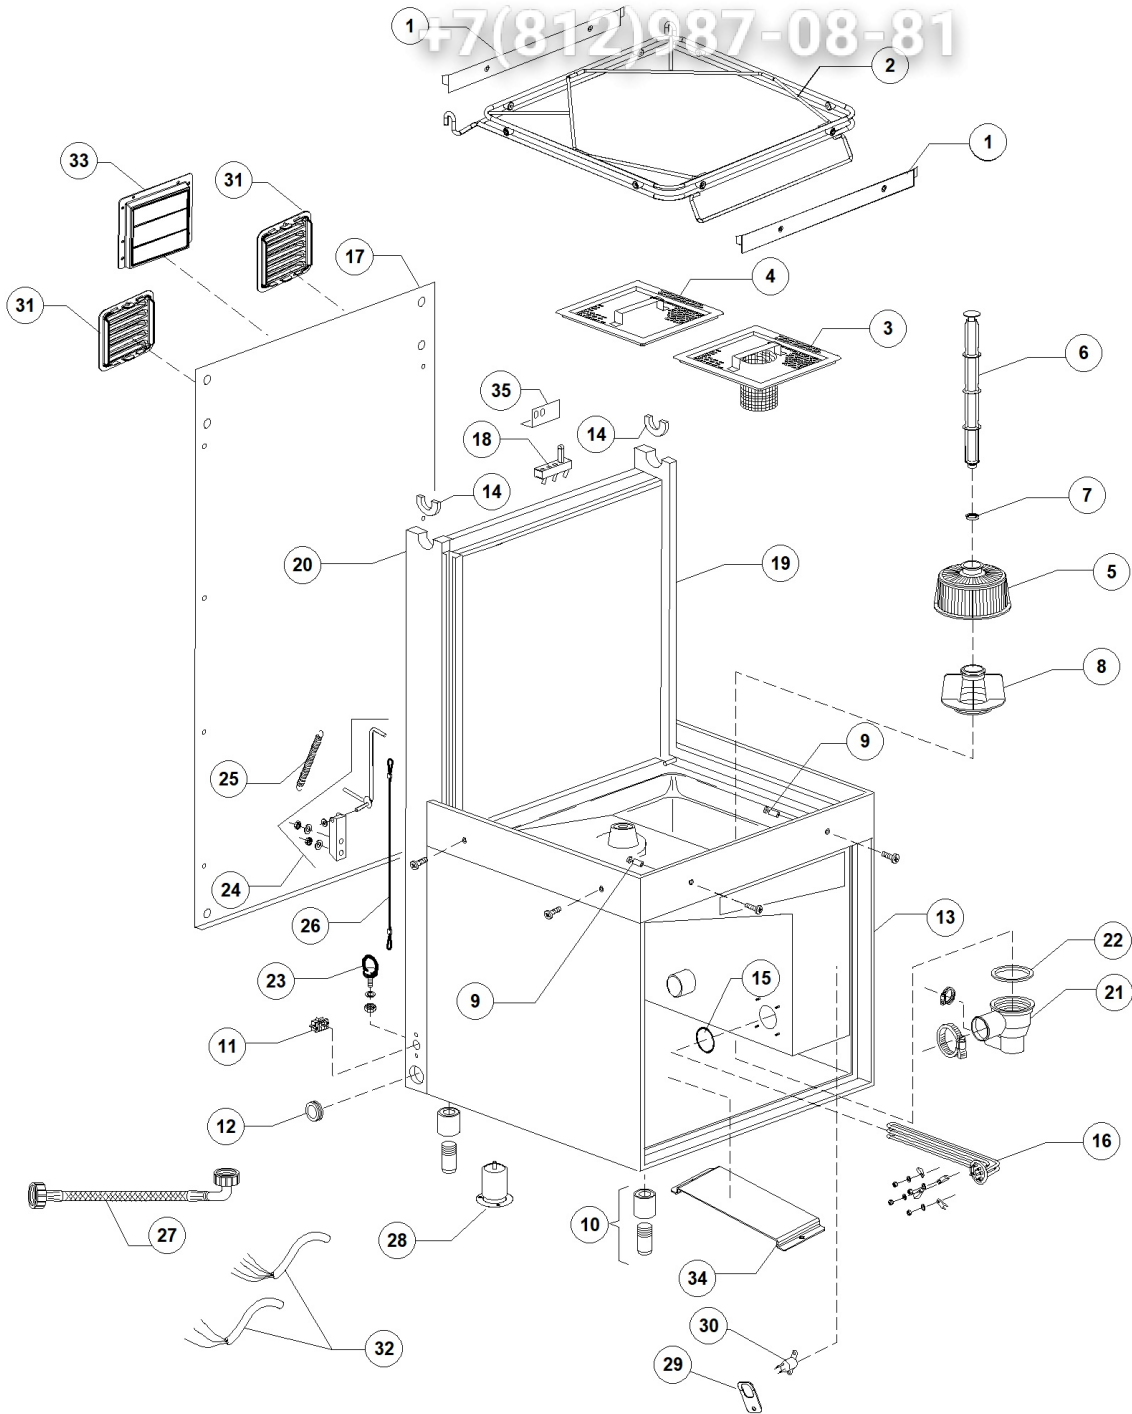

Зип Общепит

H600E PLUS XP EAC 380-400/3N/50 - DWL1008173 - General body parts - DW112E

vsezip.ru

+7(812)987-08-81

Зип Общепит

H600E PLUS XP EAC 380-400/3N/50 - DWL1008173 - General body parts - DW112E

vsezip.ru

+7(812)987-08-81

Pos.	Code	Descrizione	Description
1	DW11600666	SPONDINA FERMA CESTO H600	
2	DW11600001	SUPPORTO CESTO AISI 304 GASTRO 12S	S/S BASKET SUPPORT 12S
3	DW11600906	FILTRO VASCA ANT. G12/03 CESTELLO	TANK FRONT FILTER
4	DW11600907	FILTRO VASCA POS. G12/03 & 11/03	TANK BACK FILTER
6	DW11600102	TROPPO PIENO G12/03	OVERFLOW PIPE G12/03
8	DW500615	GHIERA CON INNESTO FILTRO MOD.50	FERRULE FOR FILTER CLUTCH
9	DW11600018	PERNO SUPPORTO PORTACESTO	BASKET HOLDER PIN SUPPORT
10	DW15116	"PIEDINO 2" M10 REG. 132-210"	"ADJUSTABLE FOOT M10 132-210 2""
11	DW15065/A	FISSACAVO PER VITI AUTOF (NR.2x11007)	CABLE-FASTENER WITH SCREW
12	DW13324	PASSACAVO GOMMA D.46X50	RUBBER FAIRLEAD D.46X50
13	DW11600300	ASSIEME CARROZZERIA HT12 NORMALE	BODYWORK 12S
14	DW11600055	BOCCOLA GUIDA MANIG.DX-SX G12	RIGHT/LEFT HANDLE PILOT BUSH
15	DW13005	GUARNIZIONE OR 151 NBR	O-RING 151 NBR (MIN. 5 PCS)
16	DW15047/A	RESIST .2700/2940W 230/240V 3	2700/2940W 230/240V 3 HEATING ELEM.
17	DW11600630	SCHIENALE POSTERIORE G-12S (1X 3071286)	BACK PANEL 12S
18	DW70305	FINECORSO A PULSANTE MF17	LIMIT STOP PUSH BUTTON
19	DW11600620	MONTANTE DX G 12S	RIGHT STANDARD
20	DW11600621	MONTANTE SX G 12S	LEFT STANDARD
21	DW500605	POZZETTO CON SCARICO LATERALE SX	LEFT SIDE SCRAP TRAY
22	DW80208	GUARNIZIONE RAMPA LP2 DIAM.95X75X3	RISER GASKET D.95X75X3 (MIN. 2 PCS)
23	DW11600058	GANCIO GOLFARE MASCHIO M8 ZINC	M8 ZINC PLATED MALE HOOK
24	DW11600059	ASSIEME SICUREZZA CAPOTTE	SAFETY SYSTEM ASSEMBLY SUPPORT
25	DW10700	MOLLA PER PORTA DIS.LS034 DERBY	DOOR SPRING
26	DW11600057/A	CORDA PER SISTEMA SICUREZZA G12/03	SAFETY SYSTEM ROPE 12/03
27	DW10726	CANNA CARICO PICC. WRAS m1,5x3/4 EN61770	LOAD PIPE WRAS M1,5x3/4 EN61770
31	DW25046	TAPPO CON GELOSIE	VENTILATION GRID
32	DW80200	CAVO ALIMENTAZIONE 5X4X3400	CABLE 5X4X3400
35	DW11600919	SQ.SUPPORTO MICRO G 12S	MICROSWITCH SUPPORT