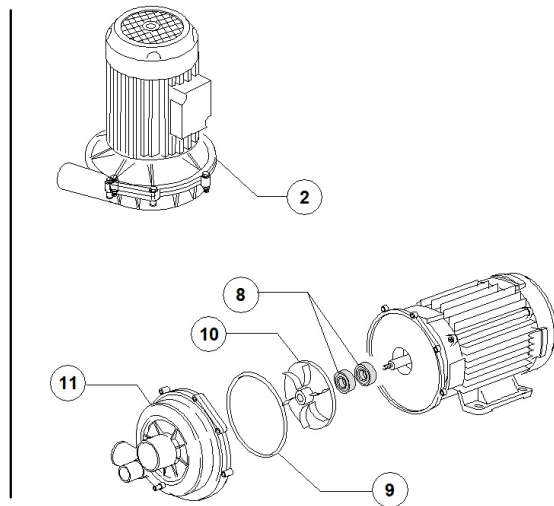

Зип Общепит

H600E PLUS XP EAC 380-400/3N/50 - DWL1008173 - Wash pump group - DW112E

vsezip.ru

+7(812)987-08-81

Зип Общепит

H600E PLUS XP EAC 380-400/3N/50 - DWL1008173 - Wash pump group - DW112E

vsezip.ru

+7(812)987-08-81

Pos.	Code	Descrizione	Description
1	DW11600623	STAFFA SUPPORTO POMPA G12	PUMP SUPPORT G12
2	DW22037	POMPA HP2.0 220-240/380-415 50Hz	PUMP HP2.0 220-240/380-415V3/50HZ
3	DW11824	FASCETTA AISI 430 50-70	CLAMP 50/70 AISI 430
4	DW11600100	MANICOTTO ASPIRAZIONE G12/03	SUCTION PIPE COUPLING
5	DW11600101	MANICOTTO MANDATA G12/03	DELIVERY PIPE COUPLING
6	DW11806	FASCETTE AISI 430 25/40	CLAMP 25/40 AISI 430
7	DW11600103	RAMPA LAVAGGIO G12/03-11S/03	WASH RISER G12/03 11S/03
8	DW15080	PREMISTOPA+CONTROFACCIA	ROTATING SEALS
9	DW10200290	#GUARNIZIONE OR POMPA 1225	OR 1225 GASKET
10	DW22045	#GIRANTE POMPA HP2 MOD.1226	PUMP ROTOR (PUMP 2HP)
11	DW10200222	#COPERCHIO POMPA 1225+1226	SCROLL
12	DW10727	CANNA SCARICO mt.1.5 D.24 PICCOLA	DRAIN HOSE 1,5MT D.24
13	DW500605	POZZETTO CON SCARICO LATERALE SX	LEFT SIDE SCRAP TRAY
14	DW15080	PREMISTOPA+CONTROFACCIA	ROTATING SEALS
15	DW22045/O	#GIRANTE POMPA 2HP MEC80.T200SX(OLYMPIA)	PUMP ROTOR (PUMP 2HP)
16	DW10200290/O	#GUARN.OR POMPA MEC80.T200SX(OLYMPIA)	GUARN.OR POMPA MEC80.T200SX(OLYMPIA)
17	DW10200222/O	#KIT CHIOCCIOLA POMPA MEC80.T200SX(OLYMP)	SCROLL
18	DW22037	POMPA HP2.0 220-240/380-415 50Hz	PUMP HP2.0 220-240/380-415V3/50HZ