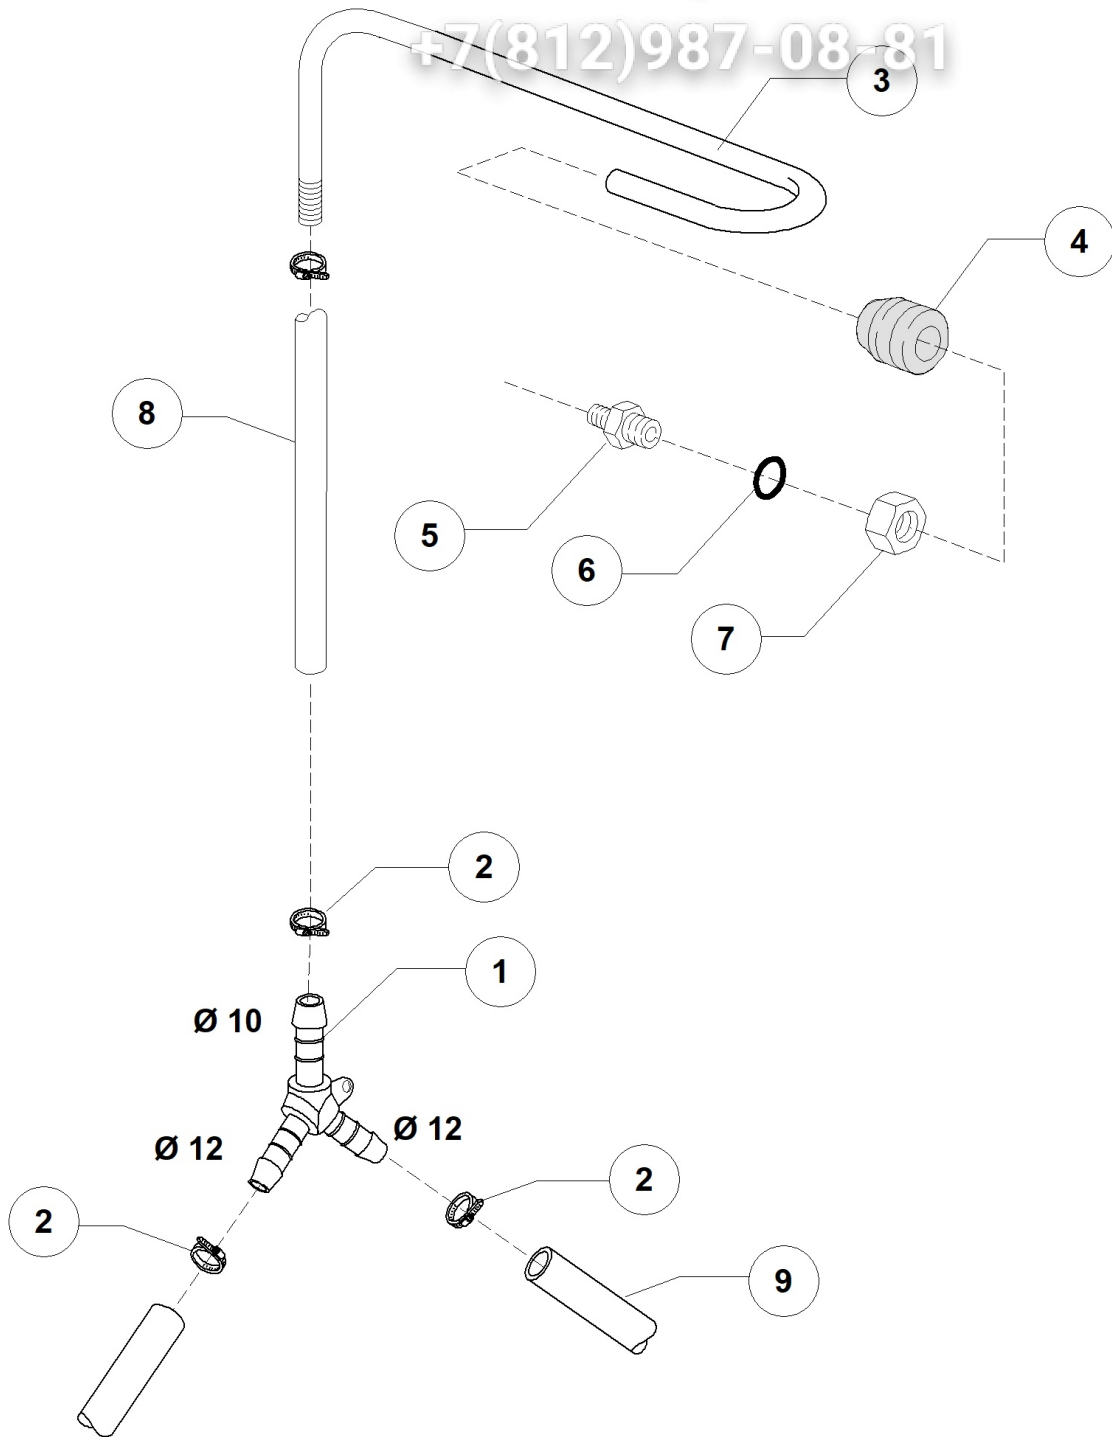

Зип Общепит

H600E PLUS XP EAC 380-400/3N/50 - DWL1008173 - 3 ways connection - DW112E

vsezip.ru

+7(812)987-08-81

Зип Общепит

H600E PLUS XP EAC 380-400/3N/50 - DWL1008173 - 3 ways connection - DW112E

Pos.	Code	Descrizione	Description
1	DW540104	DERIV. 3VIE Y D.12-12-10 PLASTICA	PLASTIC Y-PIECE D.12-12-10
2	DW11807	FASCETTE AISI 430 12/22	CLAMP 12/22 AISI 430
3	DW76082	RAMPA RISC. 11/04-G12/03 COMPLETA	RINSE RISER 11/04 12/03
4	DW13304	GUARNIZIONE PASSATUBO 70SH	PIPE-PASS O-RING
5	DW12006	RACC. TUBO RISC.DIAM.10 COMP. INOX	S/S RINSE PIPE FITTING D.10
6	DW13003	GUARNIZIONE OR 112 NBR	O-RING 112 NBR (MIN. 10 PCS)
7	DW12006/A	DADO3/8x3,5ES.19 X RACC.TUBO DIAM10	"HEXAGONAL NUT 3/8" D.10"
8	DW14506	TUBO GOMMA DIAM 9,5X16 EPDM	9,5X16 EPDM RUBBER HOSE
9	DW2907351	TUBO GOMMA EPDM 11,5X19	11,5X19 EPDM RUBBER HOSE