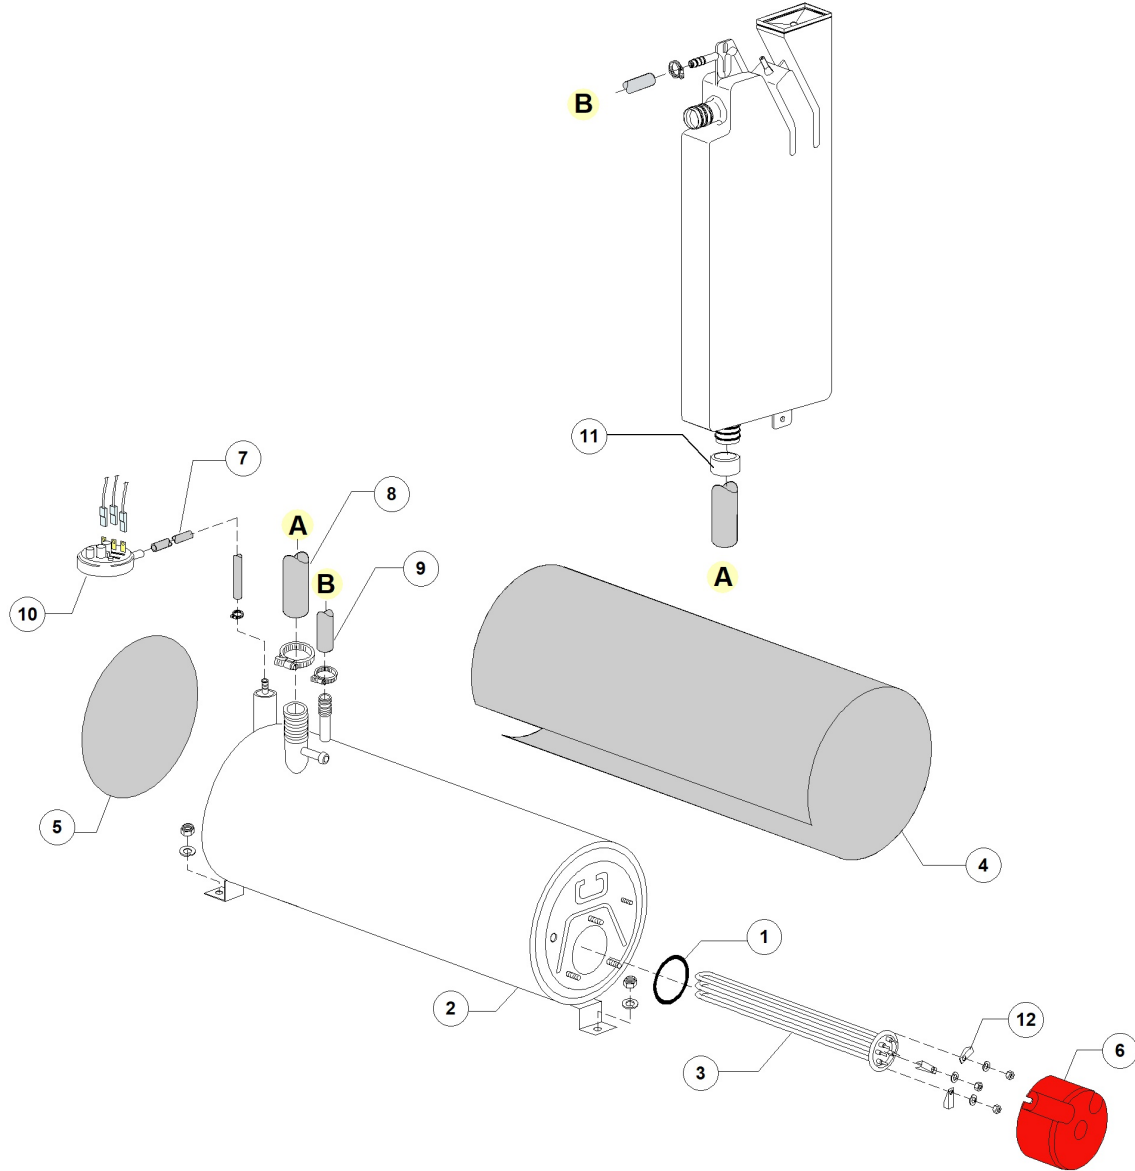

Зип Общепит

H600E PLUS XP EAC 380-400/3N/50 - DWL1008173 - Boiler group - DW112E

vsezip.ru

+7(812)987-08-81

Зип Общепит

H600E PLUS XP EAC 380-400/3N/50 - DWL1008173 - Boiler group - DW112E

Pos.	Code	Descrizione	Description
1	DW13015	GUARNIZIONE 6225 OR 160 NBR	6225 O-RING 160 NBR
2	DW11600104	BOILER ATMOSFERICO D190x490 BA(AISI 304)	ATMOSPHERIC BOILER D190x490 BA(AISI 304)
3	DW30001011/A	RESIST.12000/13070W 230/240V 3	12000/13070W 230/240V 3 HEATING ELEM.
4	DW30002030	COIBENTAZIONE BOILER D.155X500	BOILER INSULATING D.155X500
5	DW91115	DISCO IN ESPANSOLENE AUTOESTING.D.190X3	INSULATING DISK D.190
6	DW75311	CUFFIOTTO PER RESISTENZA 26/03/97	HEATING ELEMENT COVER
7	DW14508	TUBO EPDM 4.5X9 PER PRESSOSTATO	EPDM HOSE 4.5X9 FOR PRESSURE SWITCH
8	DW11600105	MAN.BT-BOILER ATM.RADIO 36X28X500	PIPE COUPLING BT/ATMOSP.BOILER 36X28X500
9	DW2907351	TUBO GOMMA EPDM 11,5X19	11,5X19 EPDM RUBBER HOSE
10	DW10706/A	"PRESSOSTATO "EL." 46-26"	PRESSURE SWITCH 46-26
11	DW12533	RINFORZO COLLARE USCITA BREAK TANK	BREAK TANK OUTLET COLLAR REINFORCEMENT
12	DW16045	STAFFE FISSAGGIO RESIST.FORO 6.3	HEATING ELEMENT MOUNTING BRACKET D.6,3