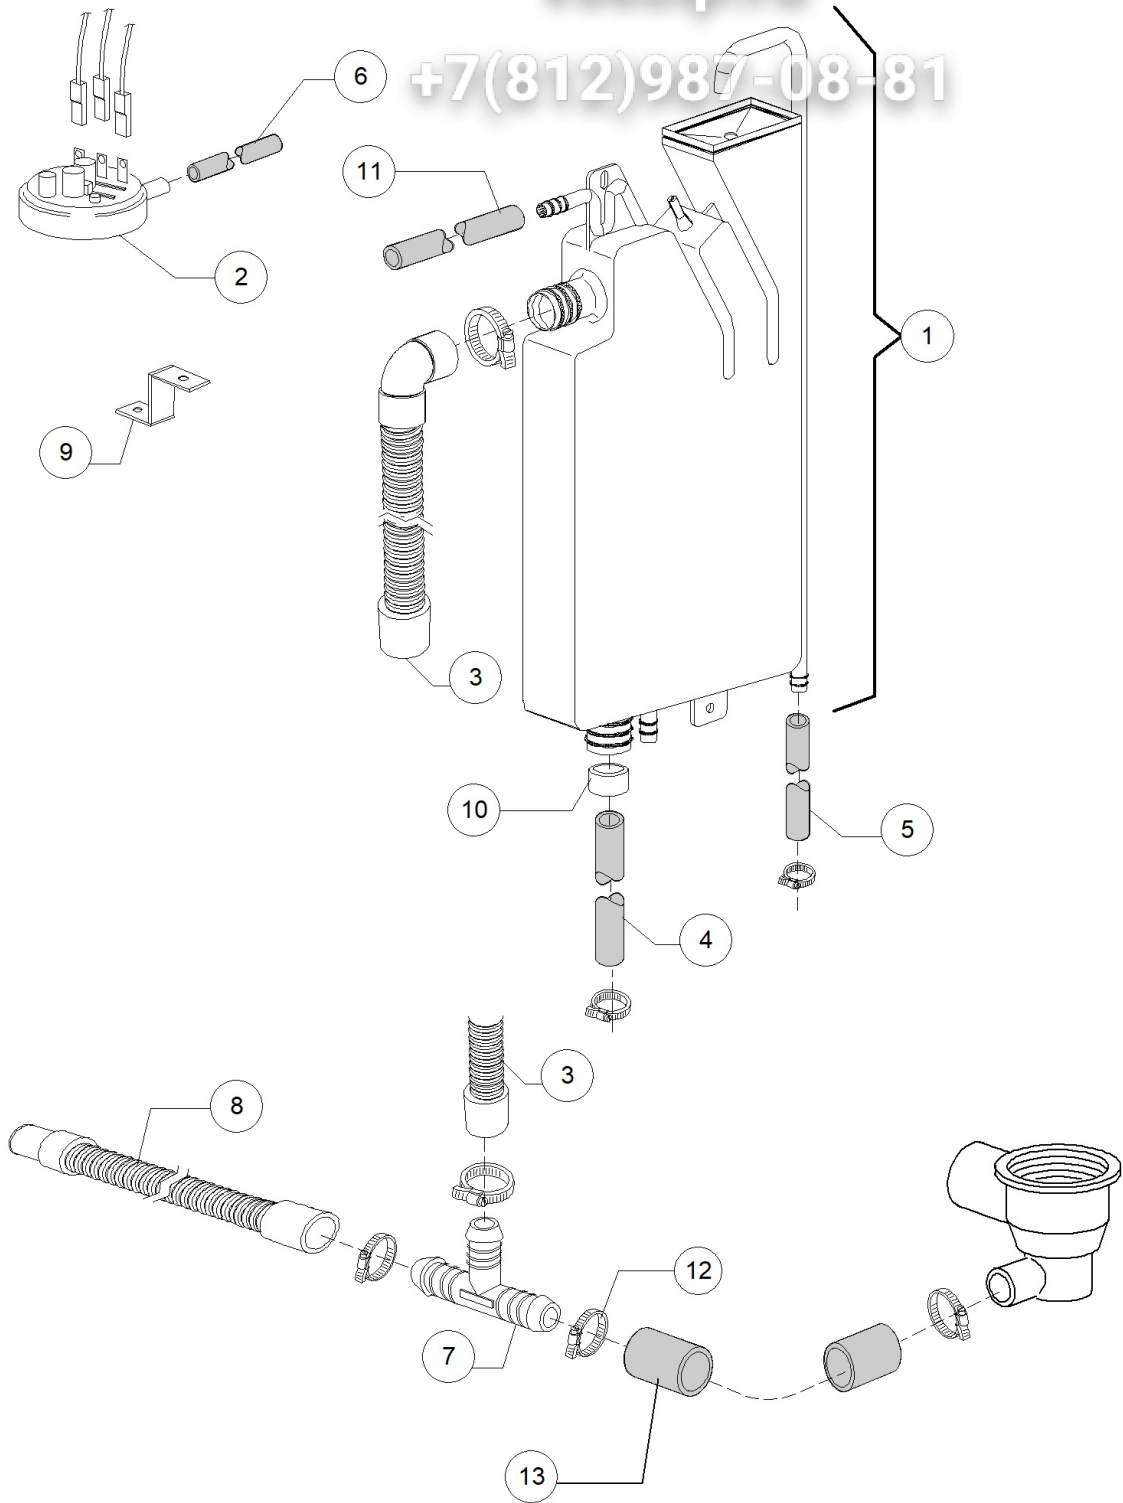

Зип Общепит

H600E PLUS XP EAC 380-400/3N/50 - DWL1008173 - Break Tank - DW112E

vsezip.ru

+7(812)987-08-81

Зип Общепит

H600E PLUS XP EAC 380-400/3N/50 - DWL1008173 - Break Tank - DW112E

Pos.	Code	Descrizione	Description
1	DW15720	ASSIEME BREAK TANK 3.5	BREAK TANK ASSEMBLY 3.5LT
2	DW10706/A	"PRESSOSTATO "EL." 46-26"	PRESSURE SWITCH 46-26
3	DW15721	CANNA B.T. D28-90°/D24 DIRITTO L1070	BREAK TANK LONG PIPE D.28/24 L1070
4	DW11600105	MAN.BT-BOILER ATM.RADIO 36X28X500	PIPE COUPLING BT/ATMOSP.BOILER 36X28X500
5	DW2907352	TUBO GOMMA PVC WRAS BT	PVC WRAS RUBBER HOSE
6	DW14508	TUBO EPDM 4.5X9 PER PRESSOSTATO	EPDM HOSE 4.5X9 FOR PRESSURE SWITCH
7	DW540098	DERIV. 3VIE T D25 PLASTICA	PLASTIC Y-PIECE D.25
8	DW10727	CANNA SCARICO mt.1.5 D.24 PICCOLA	DRAIN HOSE 1,5MT D.24
9	DW3009363	SUPPORTO PRESSOSTATO	PRESSURE-SWITCH SUPPORT
10	DW12533	RINFORZO COLLARE USCITA BREAK TANK	BREAK TANK OUTLET COLLAR REINFORCEMENT
11	DW2907351	TUBO GOMMA EPDM 11,5X19	11,5X19 EPDM RUBBER HOSE
12	DW11806	FASCETTE AISI 430 25/40	CLAMP 25/40 AISI 430
13	DW18044	TUBO DIAM.28 EPDM LAV.SUP. STAR	D.28 EPDM PIPE