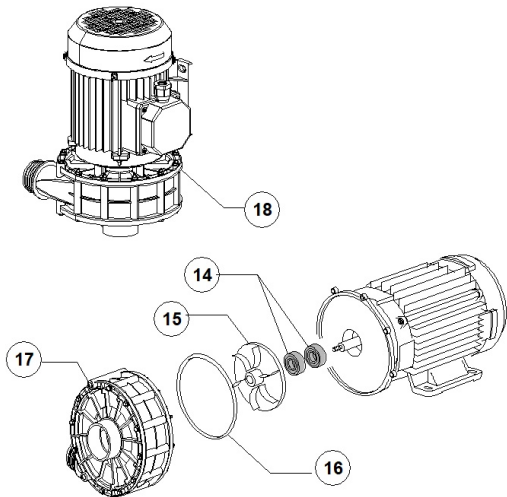

Зип Общепит

H600E PLUS XP EAC 380-400/3N/50 - DWL1008173 - Wash pump group - DW112E

vsezip.ru

+7(812)987-08-81

Зип Общепит

H600E PLUS XP EAC 380-400/3N/50 - DWL1008173 - Wash pump group - DW112E

vsezip.ru

+7(812)987-08-81

Pos.	Code	Descrizione	Description
1	DW11600623	STAFFA SUPPORTO POMPA G12	PUMP SUPPORT G12
2	DW22037	POMPA HP2.0 220-240/380-415 50Hz	PUMP HP2.0 220-240/380-415V3/50HZ
3	DW11824	FASCETTA AISI 430 50-70	CLAMP 50/70 AISI 430
4	DW11600100	MANICOTTO ASPIRAZIONE G12/03	SUCTION PIPE COUPLING
5	DW11600101	MANICOTTO MANDATA G12/03	DELIVERY PIPE COUPLING
6	DW11806	FASCETTE AISI 430 25/40	CLAMP 25/40 AISI 430
7	DW11600103	RAMPA LAVAGGIO G12/03-11S/03	WASH RISER G12/03 11S/03
8	DW15080	PREMISTOPA+CONTROFACCIA	ROTATING SEALS
9	DW10200290	#GUARNIZIONE OR POMPA 1225	OR 1225 GASKET
10	DW22045	#GIRANTE POMPA HP2 MOD.1226	PUMP ROTOR (PUMP 2HP)
11	DW10200222	#COPERCHIO POMPA 1225+1226	SCROLL
12	DW10727	CANNA SCARICO mt.1.5 D.24 PICCOLA	DRAIN HOSE 1,5MT D.24
13	DW500605	POZZETTO CON SCARICO LATERALE SX	LEFT SIDE SCRAP TRAY
14	DW15080	PREMISTOPA+CONTROFACCIA	ROTATING SEALS
15	DW22045/O	#GIRANTE POMPA 2HP MEC80.T200SX(OLYMPIA)	PUMP ROTOR (PUMP 2HP)
16	DW10200290/O	#GUARN.OR POMPA MEC80.T200SX(OLYMPIA)	GUARN.OR POMPA MEC80.T200SX(OLYMPIA)
17	DW10200222/O	#KIT CHIOCCIOLA POMPA MEC80.T200SX(OLYMP)	SCROLL
18	DW22037	POMPA HP2.0 220-240/380-415 50Hz	PUMP HP2.0 220-240/380-415V3/50HZ