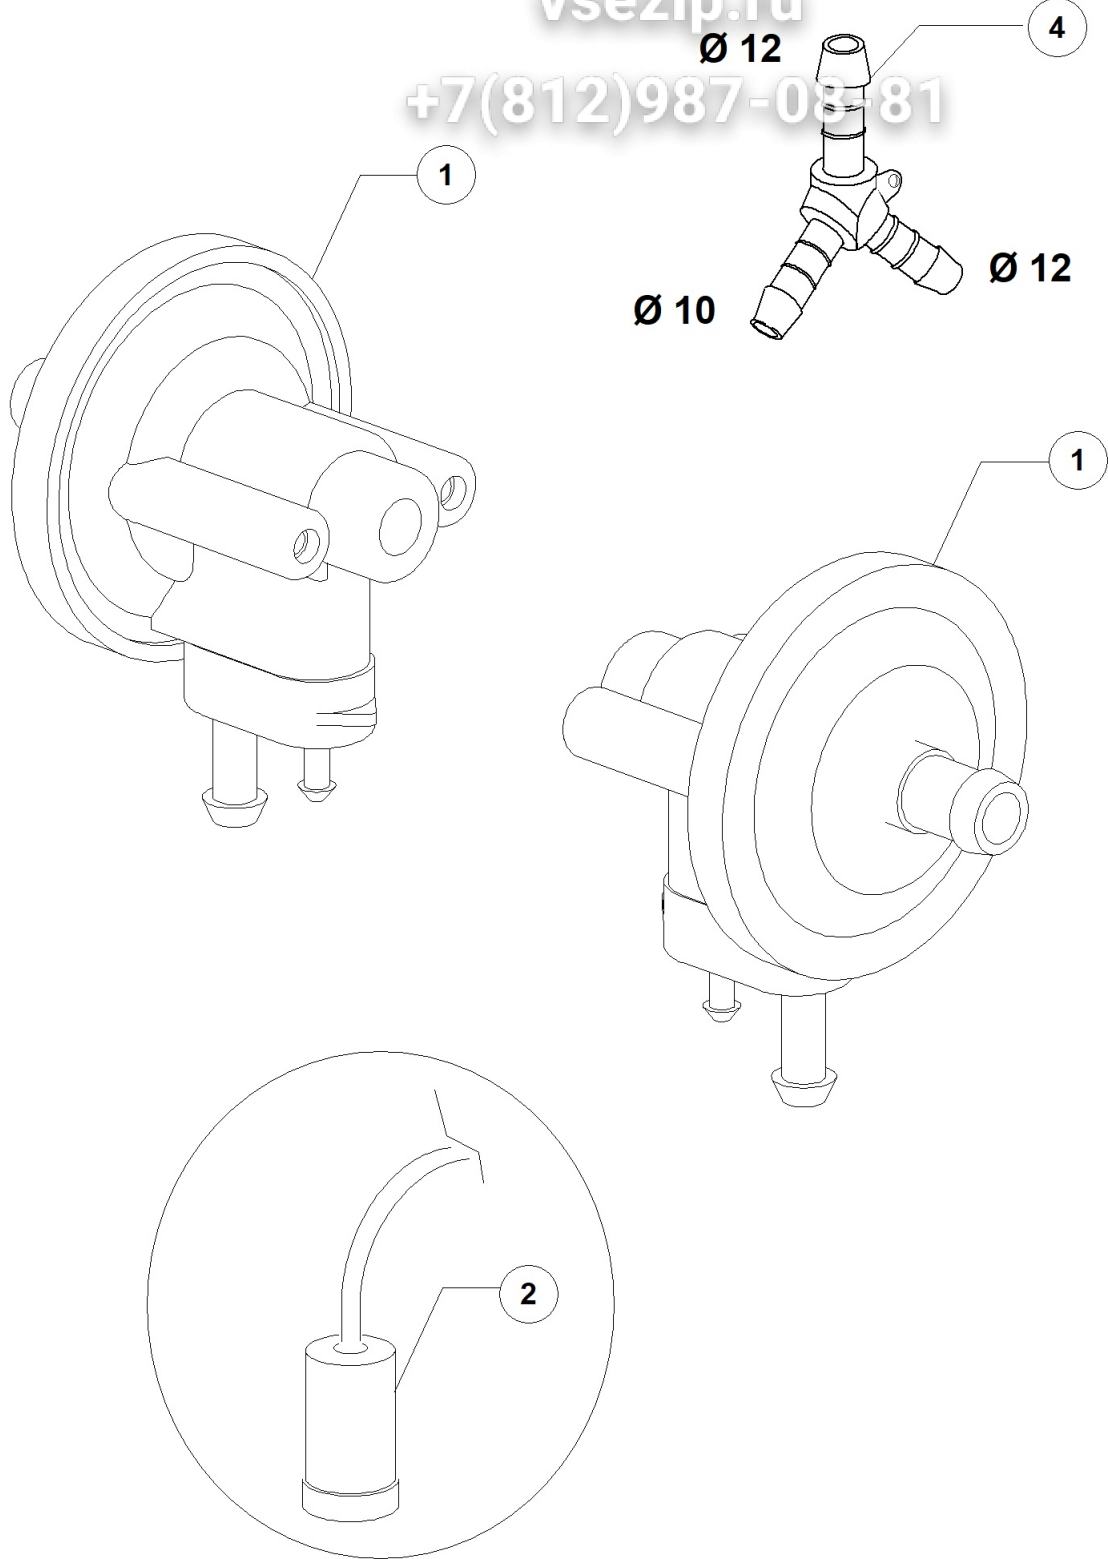

Зип Общепит

H600E PLUS XP EAC 380-400/3N/50 - DWL1008173 - Rinse aid dispenser group - DW112E

vsezip.ru

+7(812)987-08-81

Зип Общепит

H600E PLUS XP EAC 380-400/3N/50 - DWL1008173 - Rinse aid dispenser group - DW112E

Pos.	Code	Descrizione	Description
1	DW10799/G	DOSATORE BRILLANTANTE	RINSE AID DOSING PUMP
2	DW15058	FILTRINO CON PESO ASPIR. DET/BRIL	SMALL FILTER (MIN. 3 PCS)
3	DW352908	SUPPORTO DOSATORE (10/96)