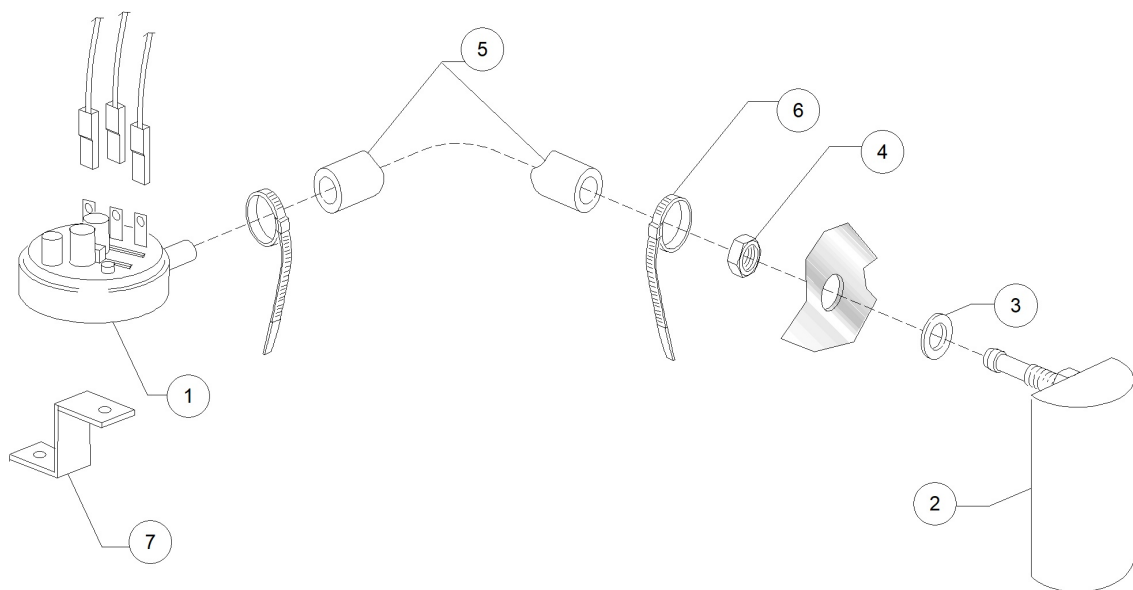

Зип Общепит

H600E PLUS XP EAC 380-400/3N/50 - DWL1008173 - Pressure switch group - DW112E

vsezip.ru

+7(812)987-08-81

Зип Общепит

H600E PLUS XP EAC 380-400/3N/50 - DWL1008173 - Pressure switch group - DW112E

Pos.	Code	Descrizione	Description
1	DW88110	PRESSOSTATO 250-40	PRESSURE SWITCH 250-40
2	DW135911	ASSIEME GABBIA D'ARIA GRIGIA L90	GREY AIR TRAP ASSEMBLY L90
3	DW13301	GUARNIZ. IN FASIT 202 D14x8x1,5	O-RING ROLMART D14X8X1,5
4	DW11702	DADO M8 INOX UNI5588 DIN934	S/S NUT M8 DIN934 (MIN. 20 PCS)
5	DW14508	TUBO EPDM 4.5X9 PER PRESSOSTATO	EPDM HOSE 4.5X9 FOR PRESSURE SWITCH
6	DW10738	FASCETTA PLASTICA 98X2.5	PLASTIC CLAMP 98X2,5
7	DW3009363	SUPPORTO PRESSOSTATO	PRESSURE-SWITCH SUPPORT