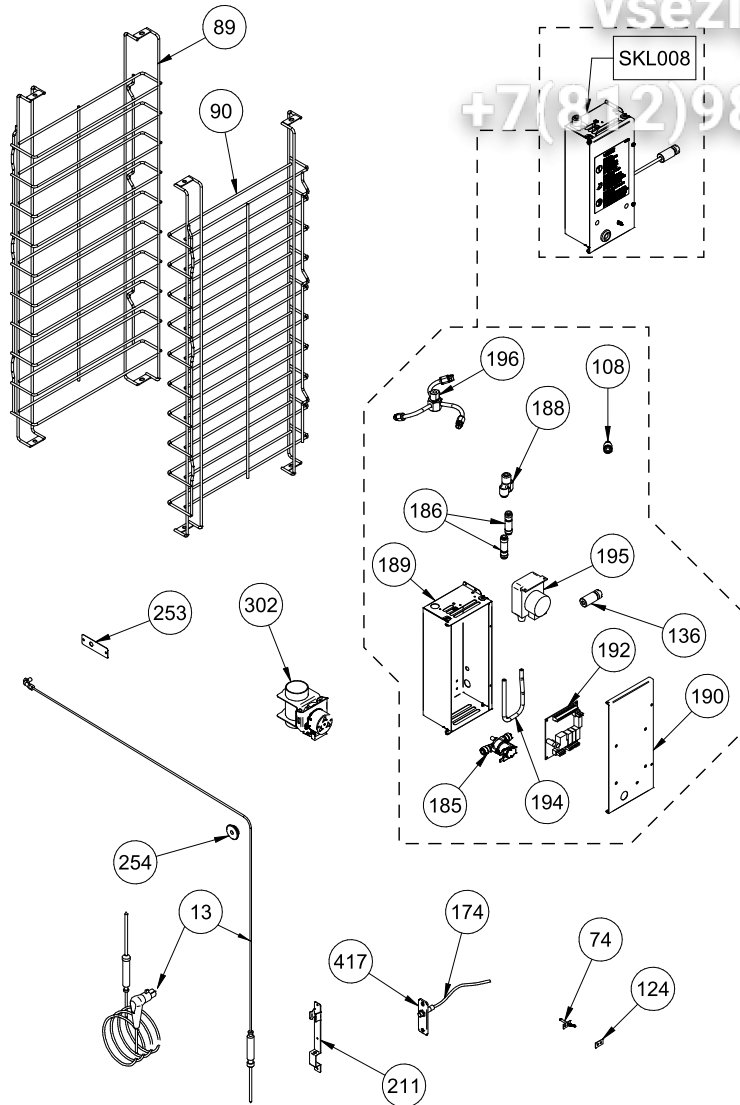

Зип Общепит

vsezip.ru

+7(812)987-08-81

Parte n° Part n°	Codice / Code	Descrizione / Description
13	***	SONDA AL CUORE / Core probe
74	***	SONDA TEMPERATURA / Temperature probe
89	50GRIAI132	GRIGLIA PORTATEGLIE SINISTRA / Left tray grid
90	50GRIAI131	GRIGLIA PORTATEGLIE DESTRA / Right tray grid
108	040RAC00001	RACCORDO A GOMITO / Elbow fitting
124	040GUA00007	GUARNIZIONE / Gasket
136	50FFO0001	FILTRO + PESO / Filter and weight
174	20SNS00006	SENSORE MAGNETICO PORTA / Magnetic door sensor
185	020ELE00004	ELETTROVALVOLA / Solenoid valve
186	040RAC00005	VALVOLA NON RITORNO / Non-return valve
188	040RAC00003	RACCORDO A TRE VIE / Three way fitting
189	10SCB00020	SCATOLA KIT LAVAGGIO / Washing kit box
190	10SCB00021	COPERCHIO SCATOLA KIT LAVAGGIO / Washing kit box cover
192	020SCH00007	SCHEDA POTENZA LAVAGGIO / Washing kit power board
194	30TUBP80006	TUBO POMPA LAVAGGIO / Washing pump pipe
195	020PMP00002	POMPA LAVAGGIO / Washing pump
196	60S2	GIRANTE LAVAGGIO / Washing impeller
211	10SUPA10SAA038	SUPPORTO SONDA CUORE / Core probe support plate
253	10PIAA10SAA045	PIASTRINA SONDA CUORE / Core probe plate
254	040BOC00009	BOCCOLA SONDA AL CUORE / Core probe bushing
302	60VAPVA001	VALVOLA VAPORE CAMINO / Chimney vapor valve
417	40DIS00014	PIASTRINA SENSORE MAGNETICO / Magnetic sensor plate
SKL0008		KIT LAVAGGIO COMPLETO / Complete washing kit

*** IL CODICE VARIA A SECONDA DELLA VERSIONE, COMUNICARE NUMERO DI SERIE
PART NUMBER ACCORDING TO UNIT VERSION, PLEASE COMMUNICATE THE SERIAL NUMBER

→ Parti di ricambio consigliate / Recommended spare parts