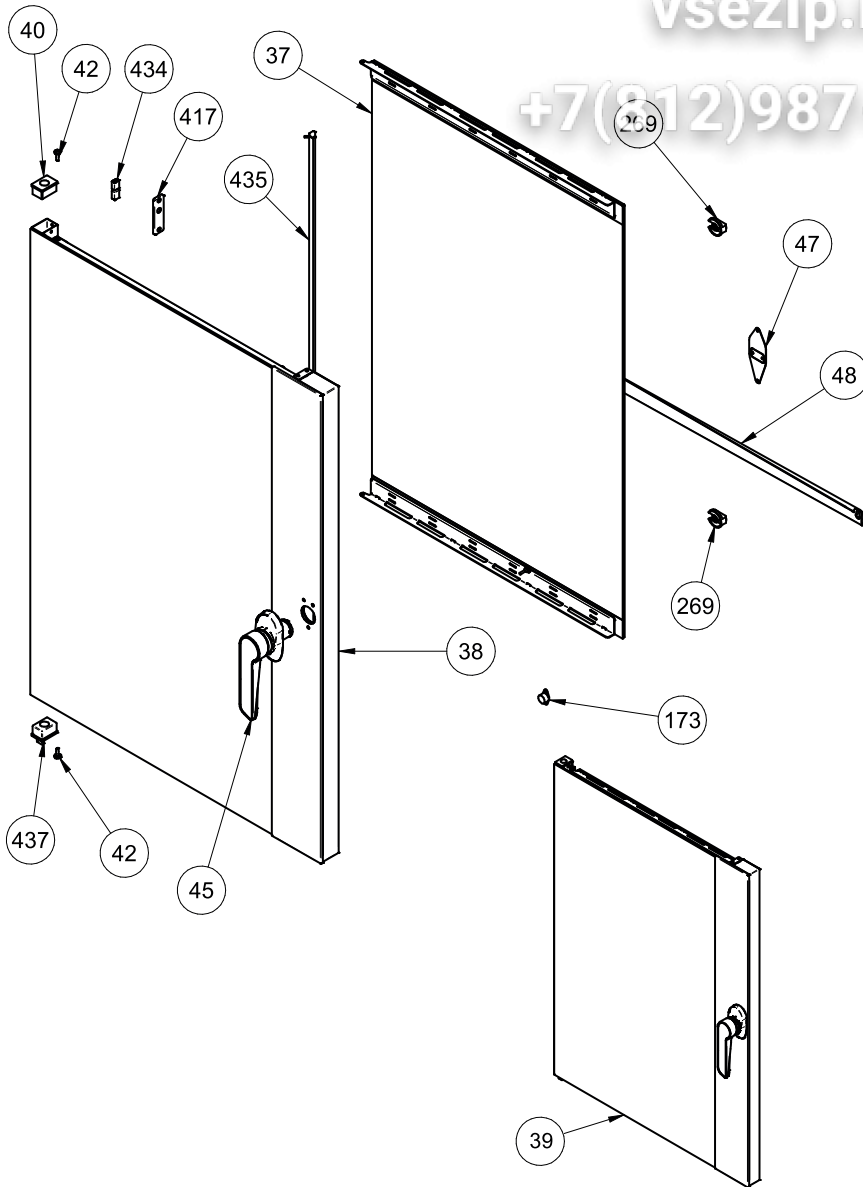

Parte n° Part n°	Codice / Code	Descrizione / Description
01	***	FRONTALINO / Front cover
02	40MAN00016	MANOPOLA ENCODER / Encoder knob
09	10CRU00009	CRUSCOTTO / Front panel
12	020CNT0001	CONNETTORE 5 POLI / 5 poles connector
14	040TAP00012	TAPPO CONNETTORE / Connector plug
→ 16	020SCH0002	SCHEDA DI CONTROLLO / Control board
→ 17	020SCH0006	ENCODER / Encoder
427	40MAN00017	ALLOGGAMENTO MANOPOLA ENCODER / Encoder knob housing
428	40MAN00018	PROTEZIONE ENCODER / Encoder guard

Зип Общепит

vsezip.ru

+7(812)987-08-81

Parte n° Part n°	Codice / Code	Descrizione / Description
37	***	VETRO INTERNO / Inner glass
38	***	PORTA ESTERNA / External door
39	***	PORTA COMPLETA / Complete door
40	040TAP00001	TAPPO / Upper door cap
42	70VIT029	VITE / Screw
45	60MAG00013	MANIGLIA PORTA / Door handle
47	10PIAA10SAA012	PIASTRINA TELAIO PORTA / Door frame plate
48	10VAS006	VASCHETTA RACCOGLI GOCCE / Drops collector tray
173	60MGNSN002	MAGNETE SENSORE PORTA / Door sensor magnet
269	040MAN00010	MANOPOLA BLOCCA VETRO / Glass locking handle
417	40DIS00014	PIASTRINA SENSORE MAGNETICO / Magnetic sensor plate
434	20MOR00010	MORSETTO / Power socket
435	***	BARRA LED / LED light bar
437	040TAP00025	TAPPO INFERIORE PORTA / Bottom door cap