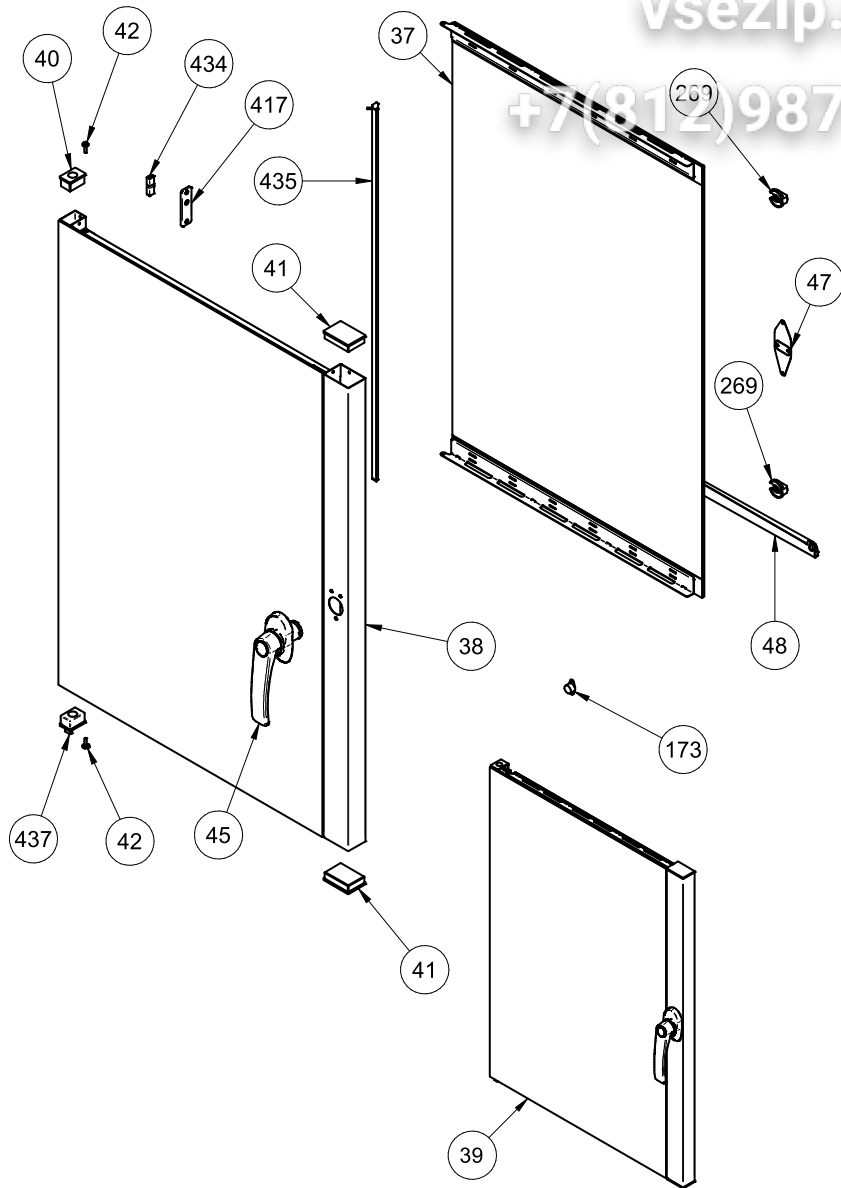

Зип Общепит

vsezip.ru

+7(812)987-08-81

Parte n° Part n°	Codice / Code	Descrizione / Description
37	***	VETRO INTERNO / Inner glass
38	***	PORTA ESTERNA / External door
39	***	PORTA COMPLETA / Complete door
40	040TAP00001	TAPPO / Upper door cap
41	040TAP00002	TAPPO / Cap
42	70VIT029	VITE / Screw
45	60MAG00013	MANIGLIA PORTA / Door handle
47	10PIAA10SAA012	PIASTRINA TELAIO PORTA / Door frame plate
48	10VAS006	VASCHETTA RACCOGLI GOCCE / Drops collector tray
173	60MGNSN002	MAGNETE SENSORE PORTA / Door sensor magnet
269	040MAN00010	MANOPOLA BLOCCA VETRO / Glass locking handle
360	70VIT037	VITE / Screw
417	40DIS00014	PIASTRINA SENSORE MAGNETICO / Magnetic sensor plate
434	20MOR00010	MORSETTO / Power socket
435	***	BARRA LED / LED light bar
437	040TAP00025	TAPPO INFERIORE PORTA / Bottom door cap

*** IL CODICE VARIA A SECONDA DELLA VERSIONE, COMUNICARE NUMERO DI SERIE
PART NUMBER ACCORDING TO UNIT VERSION, PLEASE COMMUNICATE THE SERIAL NUMBER

➔ Parti di ricambio consigliate / Recommended spare parts