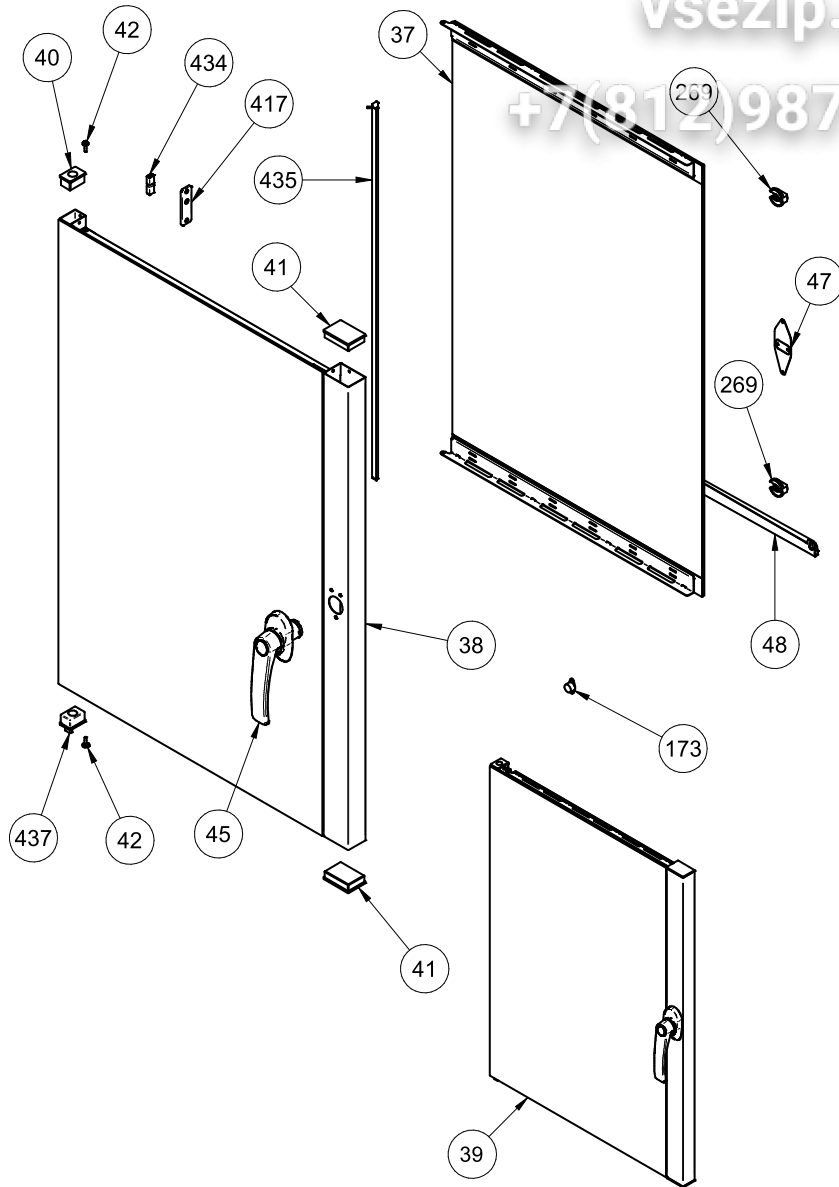

Зип Общепит

vsezip.ru

+7(812)987-08-81

Parte n° Part n°	Codice / Code	Descrizione / Description
37	***	VETRO INTERNO / Inner glass
38	***	PORTA ESTERNA / External door
39	***	PORTA COMPLETA / Complete door
40	040TAP00001	TAPPO / Upper door cap
41	040TAP00002	TAPPO / Cap
42	70VIT029	VITE / Screw
45	60MAG00013	MANIGLIA PORTA / Door handle
47	10PIAA10SAA012	PIASTRINA TELAIO PORTA / Door frame plate
48	10VAS006	VASCHETTA RACCOGLI GOCCE / Drops collector tray
173	60MGNSN002	MAGNETE SENSORE PORTA / Door sensor magnet
269	040MAN00010	MANOPOLA BLOCCA VETRO / Glass locking handle
360	70VIT037	VITE / Screw
417	40DIS00014	PIASTRINA SENSORE MAGNETICO / Magnetic sensor plate
434	20MOR00010	MORSETTO / Power socket
435	***	BARRA LED / LED light bar
437	040TAP00025	TAPPO INFERIORE PORTA / Bottom door cap

*** IL CODICE VARIA A SECONDA DELLA VERSIONE, COMUNICARE NUMERO DI SERIE
PART NUMBER ACCORDING TO UNIT VERSION, PLEASE COMMUNICATE THE SERIAL NUMBER

➔ Parti di ricambio consigliate / Recommended spare parts