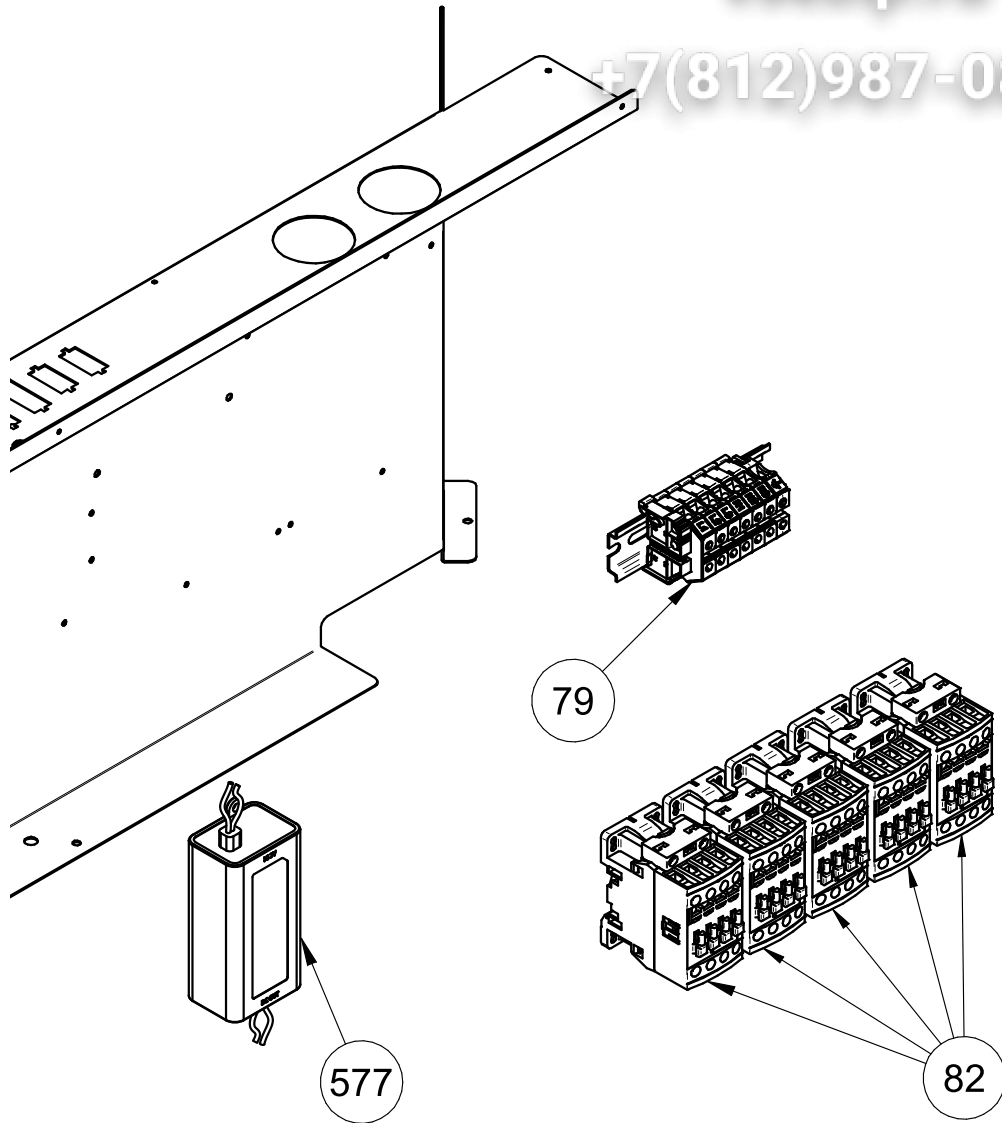

Lista ricambi / Spare parts list

Зип Общепит

vsezip.ru

+7(812)987-08-81

Parte n° Part n°	Codice / Code	Descrizione / Description
79	020MOR0004	MORSETTIERA / Power socket
82	020TEL0003	TELERUTTORI / Contactor
577	20ALM00004	ALIMENTATORE STABILIZZATO / Stabilized power supply

*** IL CODICE VARIA A SECONDA DELLA VERSIONE, COMUNICARE NUMERO DI SERIE
PART NUMBER ACCORDING TO UNIT VERSION, PLEASE COMMUNICATE THE SERIAL NUMBER

➔ Parti di ricambio consigliate / Recommended spare parts