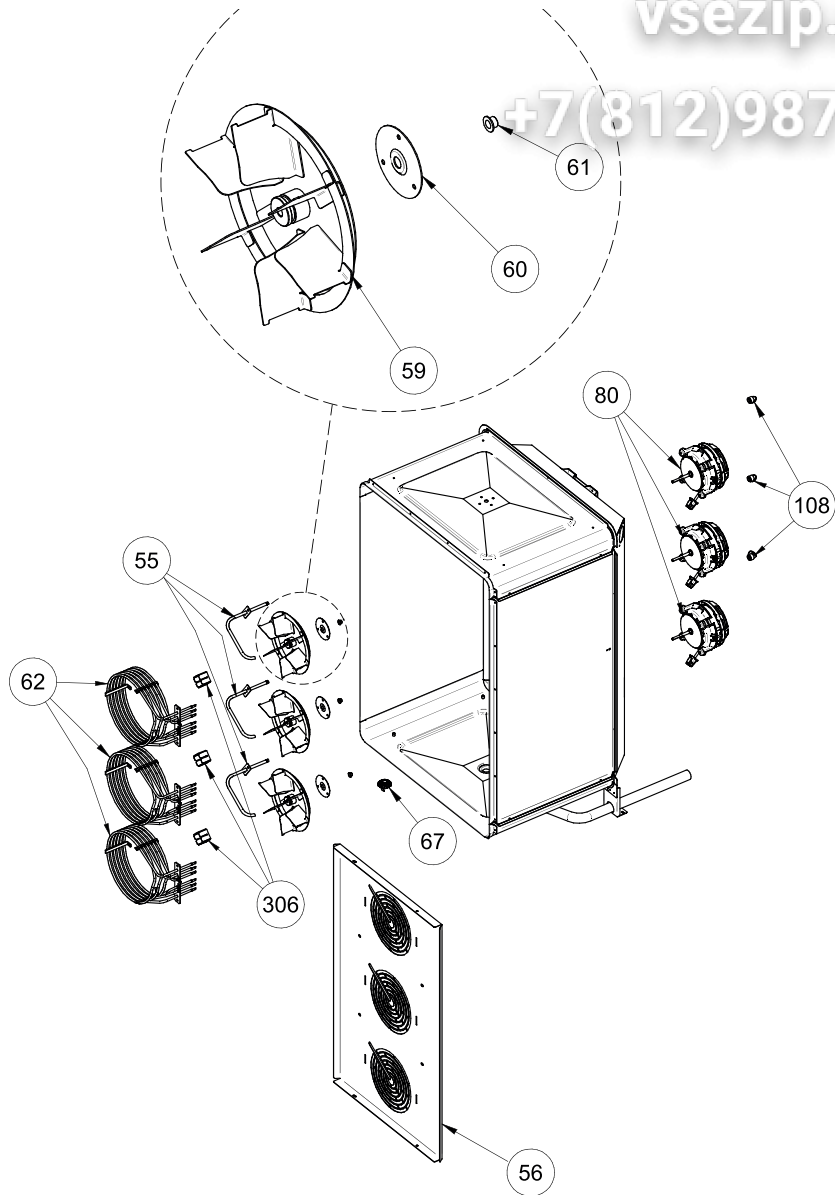

Зип Общепит

vsezip.ru

+7(812)987-08-81

Parte n° Part n°	Codice / Code	Descrizione / Description
55	85TBA00013	TUBO UMIDIFICAZIONE / Humidification pipe
56	10DEF00002	DEFLETTORE / Deflector
59	60VENAI013	VENTOLA / Fan
60	10PIAA10LAA009	PIASTRA ALBERO MOTORE / Crankshaft plate
61	040BOC00006	BOCCOLA / Bushing
→ 62	***	RESISTENZA / Heater
67	10COP001	GRIGLIA SCARICO / Drain grid
→ 80	***	MOTORE VENTILATORE / Fan motor
108	040RAC00001	RACCORDO A GOMITO / Elbow fitting
306	10PIA00014	PIASTRINA ROMPIGOCCIA / Water distributor

*** IL CODICE VARIA A SECONDA DELLA VERSIONE, COMUNICARE NUMERO DI SERIE
PART NUMBER ACCORDING TO UNIT VERSION, PLEASE COMMUNICATE THE SERIAL NUMBER

→ Parti di ricambio consigliate / Recommended spare parts