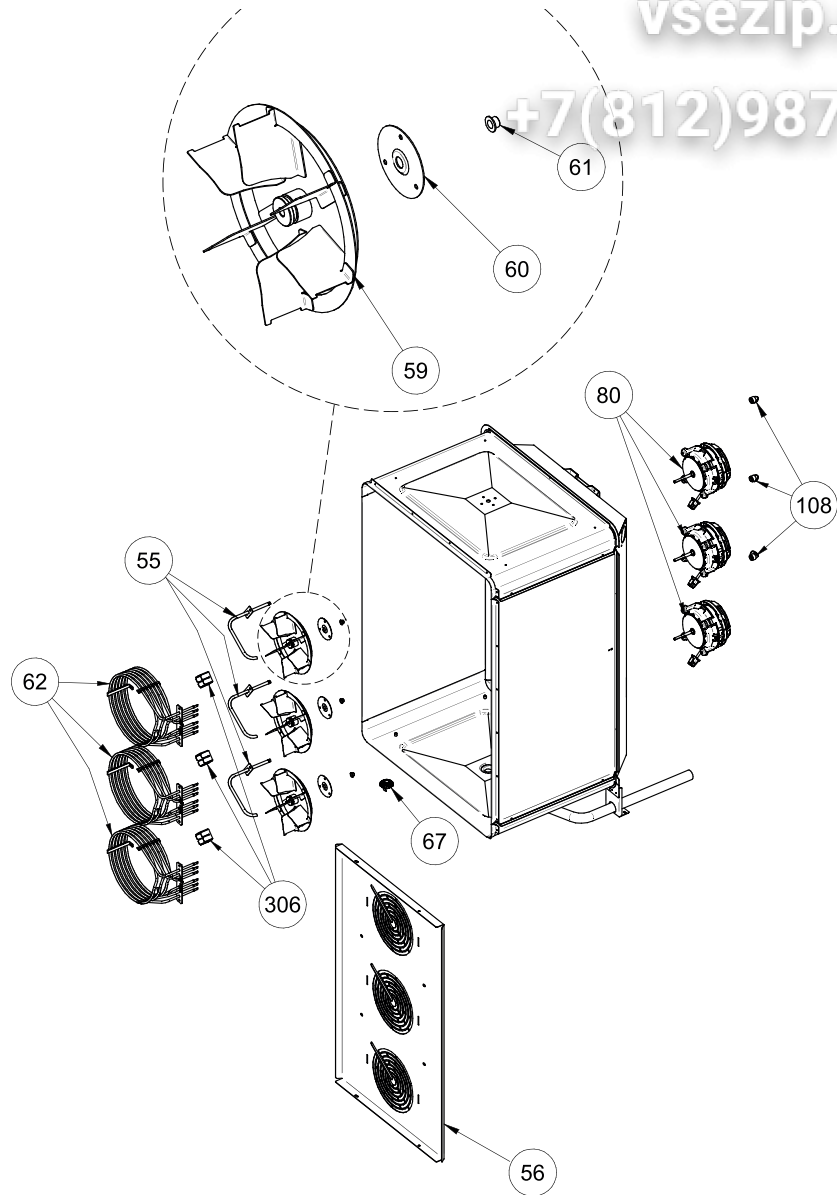

Зип Общепит

vsezip.ru

+7(812)987-08-81

Parte n° Part n°	Codice / Code	Descrizione / Description
55	85TBA00013	TUBO UMIDIFICAZIONE / Humidification pipe
56	10DEF00002	DEFLETTORE / Deflector
59	60VENAI013	VENTOLA / Fan
60	10PIAA10LAA009	PIASTRA ALBERO MOTORE / Crankshaft plate
61	040BOC00006	BOCCOLA / Bushing
→ 62	***	RESISTENZA / Heater
67	10COP001	GRIGLIA SCARICO / Drain grid
→ 80	***	MOTORE VENTILATORE / Fan motor
108	040RAC00001	RACCORDO A GOMITO / Elbow fitting
306	10PIA00014	PIASTRINA ROMPIGOCCIA / Water distributor

*** IL CODICE VARIA A SECONDA DELLA VERSIONE, COMUNICARE NUMERO DI SERIE
PART NUMBER ACCORDING TO UNIT VERSION, PLEASE COMMUNICATE THE SERIAL NUMBER

→ Parti di ricambio consigliate / Recommended spare parts