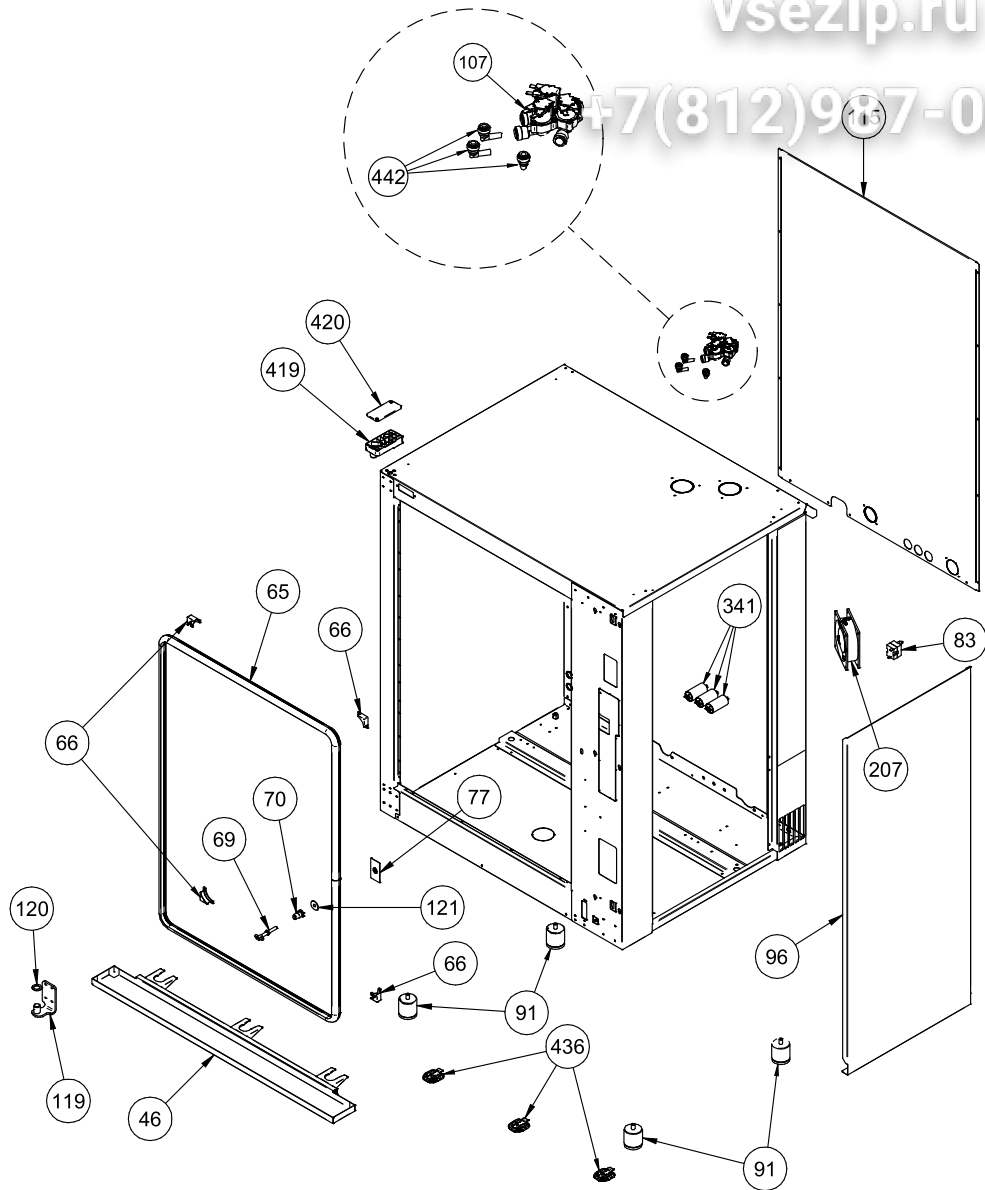

Зип Общепит

vsezip.ru

+7(812)967-08-81

Parte n° Part n°	Codice / Code	Descrizione / Description
46	85VAS00001	VASCHETTA RACCOGLI CONDENSA / Condensing tray
→ 65	***	GUARNIZIONE PORTA / Door gasket
66	040ANG00002	SUPPORTO GUARNIZIONE / Gasket support
69	60NASAI001	NASELLO PORTA / Door lock
70	60PERAI003	PERNO NASELLO / Door lock pivot
77	85PIA00002	PIASTRINA NASELLO / Door lock plate
→ 83	020TER00007	TERMOSTATO SICUREZZA / Safety thermostat
91	50PIEAI002	PIEDINI / Feet
96	10FIAA10SDX187	FIANCO LATERALE DESTRO / Right side panel
107	020ELE00003	ELETTRIVALVOLA / Solenoid valve
115	10SCE00018	PANNELLO POSTERIORE / Rear panel
119	85CER00008	CERNIERA INFERIORE / Bottom hinge
120	10PIAA20NAA010	ANELLO SPESSORAMENTO PORTA / Door spacer ring
121	10PIAA10SAA013	PIASTRINA NASELLO / Door lock plate
→ 207	020MOT00009	VENTILATORE POSTERIORE / Rear fan
→ 341	***	CONDENSATORE / Capacitor
419	40CER00001	CERNIERA SUPERIORE / Top hinge
420	40CER00002	COPERCHIO CERNIERA SUPERIORE / Top hinge cover
436	40DIS00011	AGGANCI VASCHETTA / Tray support
442	40RAC00029	RACCORDO A GOMITO CON CODOLO / Elbow fitting with tang

*** IL CODICE VARIA A SECONDA DELLA VERSIONE, COMUNICARE NUMERO DI SERIE
PART NUMBER ACCORDING TO UNIT VERSION, PLEASE COMMUNICATE THE SERIAL NUMBER

→ Parti di ricambio consigliate / Recommended spare parts