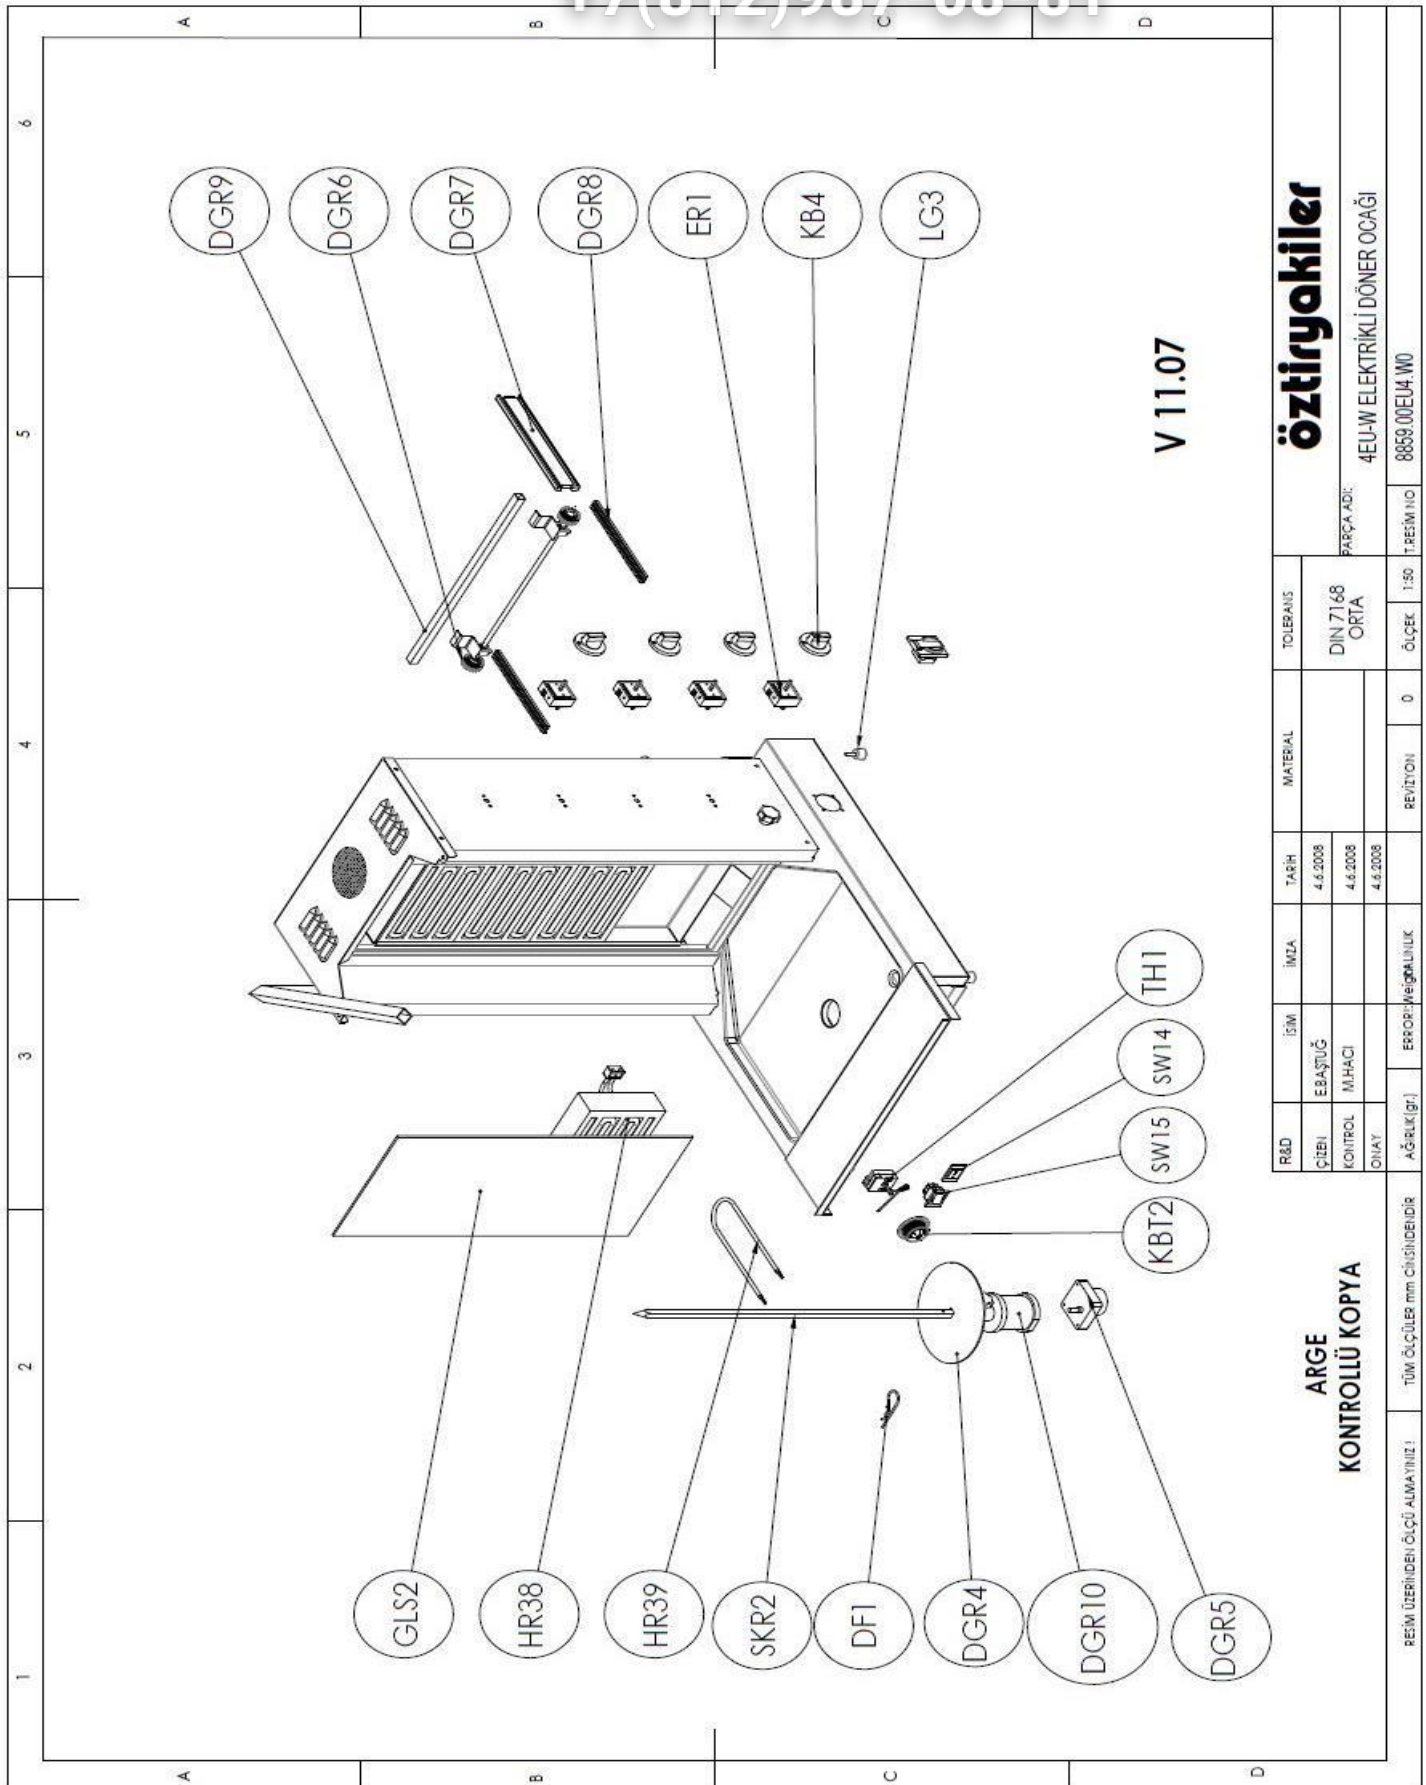

SPARE PART LIST

Spare Part ItemCode	Item name.	PictureId	Price.	Curr.
6260.00859.00	FIXING PIN	DF1		
2859.D30.GR019.01	DONER GRILL SCEWER BEARING SYSTEM	DGR10		
2859.D30.GR009.01	LOWER DISC	DGR4		
2859.D30.GR014.01	LOWER MOTOR FOR DONER MACHINE	DGR5		
2859.D30.GR015.01	DONER GRILL RAIL GROUP - RIGHT	DGR6		
6211.00900.19	DONER RAY 25 CM (URUN KODU:04.45.250) ARRAY	DGR7		
6211.00900.19	DONER RAY 25 CM (URUN KODU:04.45.250) ARRAY	DGR7		
6802.00001.03	DONER GRILL PLASTIC MECHAN SM SET	DGR8		
6802.00001.03	DONER GRILL PLASTIC MECHAN SM SET	DGR8		
2859.D30.GR016.01	DONER GRILL RAIL GROUP - LEFT	DGR9		
6234.00001.110	ENERJI REGULATORU METAL SAFTLI 240 V (50.87071.012/01)	ER1		
5Y1X.60000.401	ROBAX COLOUR E4-EU4 773*265*4 mm	GLS2		
6261.00028.040	M8*40 HANDLE	HND12		
6802.00001.114	DONER HEATER ELEMENT	HR38		
6246.10000.00	HEATER U TYPE 400 WATT 220-230V (DONER)	HR39		
2859.D30.GR011.01	ELECTRICAL DONER GRILL KNOB GROUP	KB4		
6234.00001.032	THERMOSTAT KNOB 30-90°	KBT2		
6260.00002.05	ADJUSTABLE LEG M6	LG3		
2KLP.460.680200004.01	SKEWER 900MM	SKR2		
6232.00019.09	SWITCH 1-0-1 BLACK 16A 250V (KAPMAN 1839.1507)	SW14		
6232.00001.26	SWITCH 1-0 SQUARE (RED) MARQUARD	SW15		
6234.00001.42	THERMOSTAT 30-90 C MONOPHASE	TH1		

+7(812)987-08-81

öztiryakiler

4EU-W ELEKTRİKLİ DÖNER OCAĞI

R&D	İSİM	İMZA	TARİH	MATERYAL	TOLERANS
ÇİZEN	EBEŞTUĞ		4.6.2008		DIN 7168
KONTROL	MİHACI		4.6.2008		ORTA
ONAY			4.6.2008		
AGIRLIK (gr)	ERRORE: Weigh value	REVİZYON	0	ÖLÇEK	1:50

ARGE
KONTROLLÜ KOPYA

RESİM ÜZERİNDEN ÖLÇÜ ALMAYINIZ! TÖM ÖLÇÜLER mm ÇİŞİNDİRİDİR