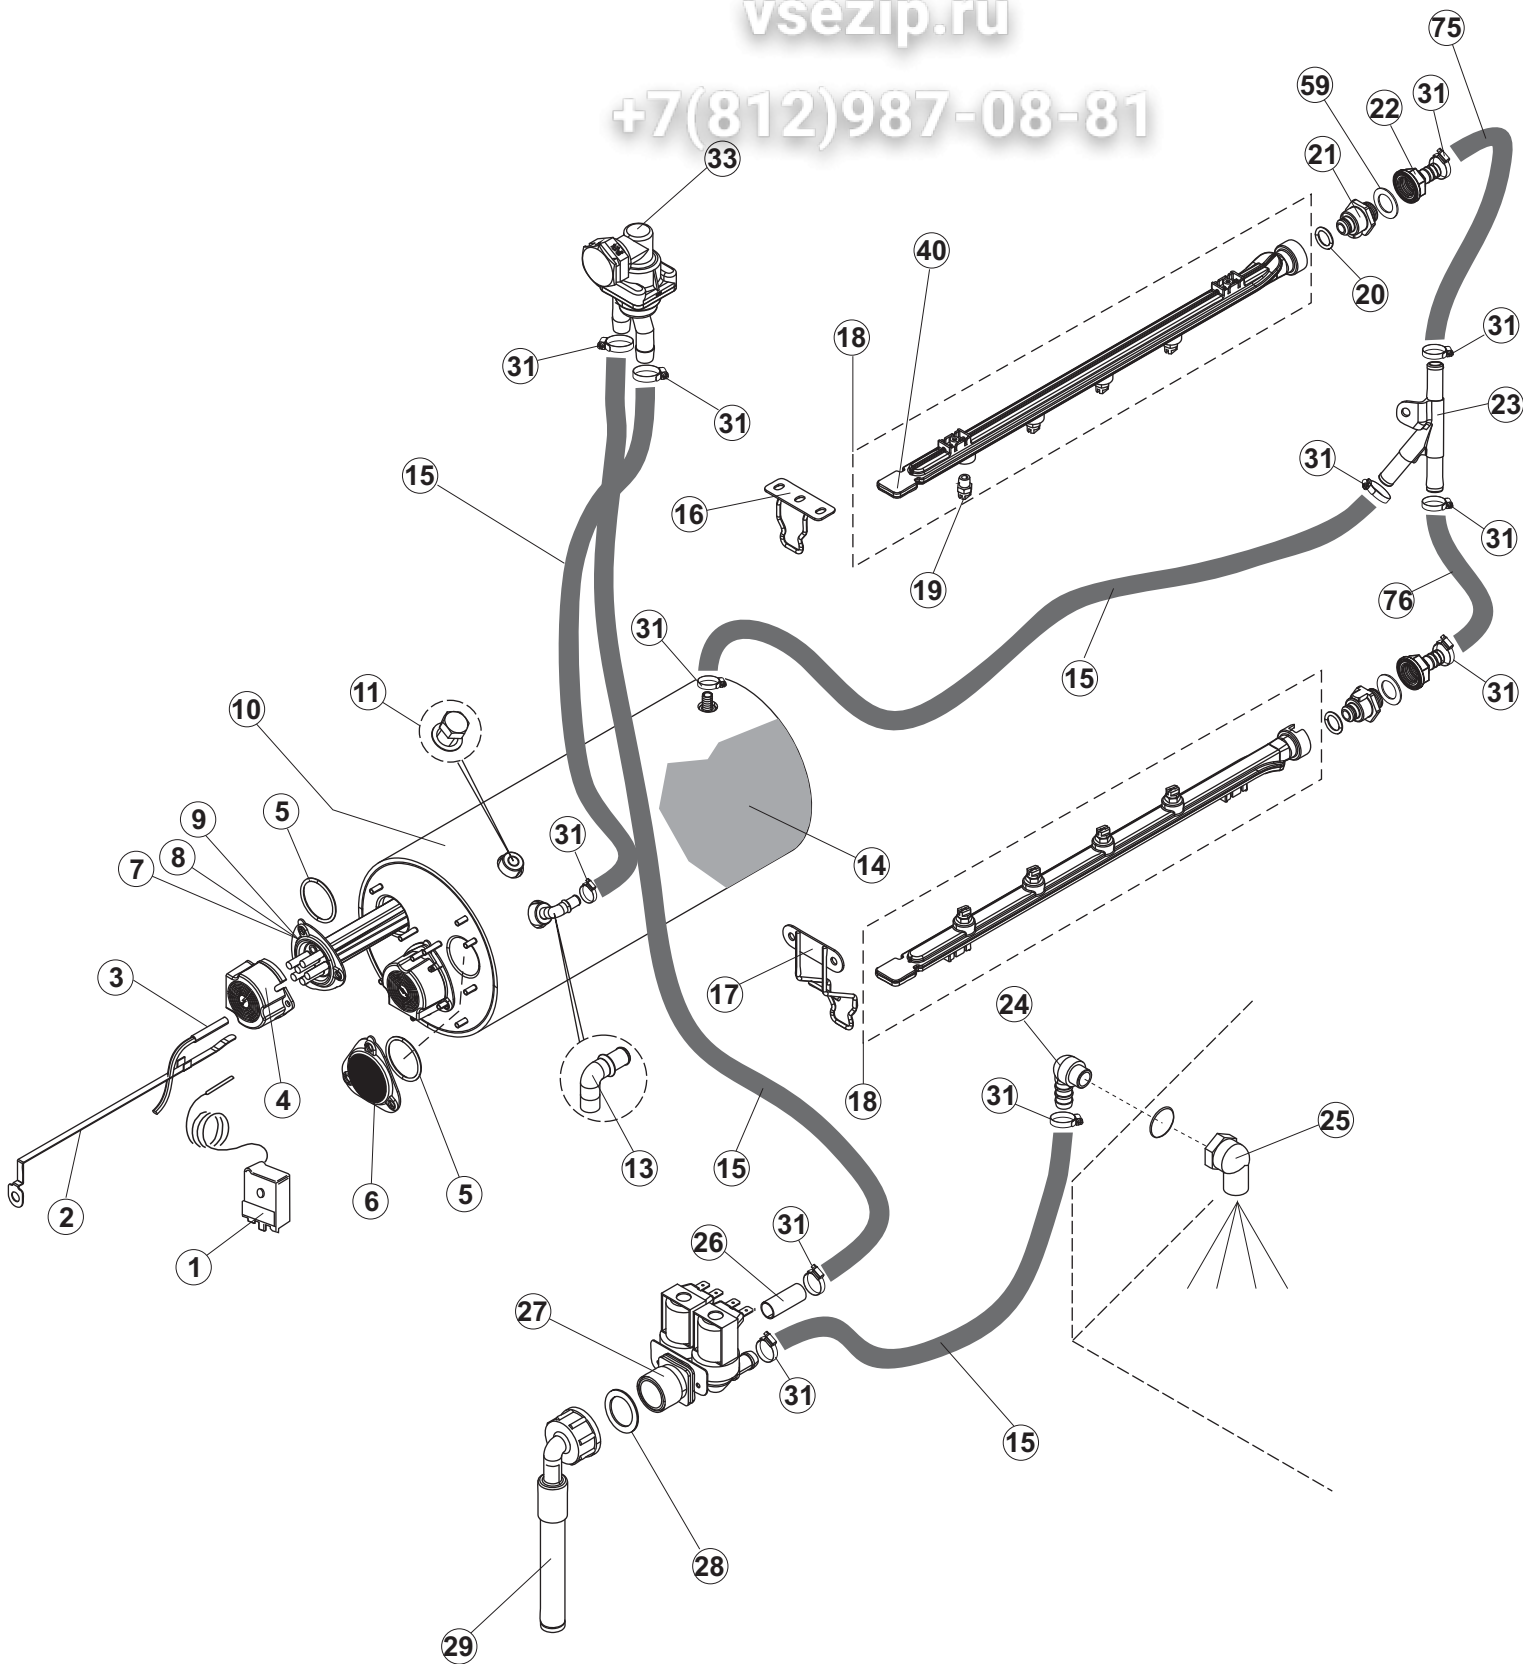

Niagara

411-1

15-11-2016

R		USCITA DESTRA-SORTIE DROITE-AUSLAUF RECHTS-EXIT RIGHT-SALIDA DERECHA
L		USCITA SINISTRA-SORTIE GAUCHE-AUSLAUF LINKS-EXIT LEFT-SALIDA IZQUIERDA

3 Zip Общепит

vsezip.ru

+7(812)987-08-81

(*) Ricambio consigliato.

Зип Общепит

vsezip.ru

Pagina	Posizione	Codice ricambio	Vecchio codice	Descrizione
5	14	228014		FUSIBILE 5X20 T4A
5	15	929115	DER1108	RELE 15A-230V
5	16	215041-2		SCHEDA 215041+FIRMWARE26(IMAGE.ENC)
5	17	228010		FUSIBILE 5X20 T4A RITARDATO 250V
5	18	73350		CONTATTORE
5	20	75983		MORSETTIERA DI POTENZA DA 4POLI 125A
5	21	DEI40N		INTERRUTTORE AUTOMATICO
5	22	DEI36N		INT AUT 3X25A 1/1,6A 3RV2011-1AA10
5	23	927038	DEP2F	PORTAFUSIBILE TRIPOLARE GK1-DF
5	24	80825		PONTICELLO COLLEGAMENTO ELETTRICO
5	27	419036		DISTANZIALI SCHEDA
5	28	417119		DADO
5	29	74901		TASTIERA
5	30	65753		NON A LISTINO
5	31	80933		CAVO FLAT
5	32	65491		NON A LISTINO
5	33	65980		MORSETTO 35MMQ 750V COLORE BLU
5	34	65981		TAPPO MORSETTO 35MMQ 750V COLORE BLU
5	38	214088		TENDINA PVC PROTEZIONE CABLAGGIO
5	39	927114	DEM27	MORSETTIERA SIEMENS 35MM 8WA10111PM00
6	1	70100		POMPA LAVAGGIO
6	2	70105		STAFFA
6	3	70940		COPRIVENTOLA ELETTROPOMPA
6	4	70939		VENTOLA POMPA 2400
6	5	70941		FLANGIA
6	6	70942		TENUTA MECCANICA
6	7	70943		O-RING
6	8	70944		GIRANTE ELETTROPOMPA
6	9	70945		CHIOCCIOLA ELETTROPOMPA