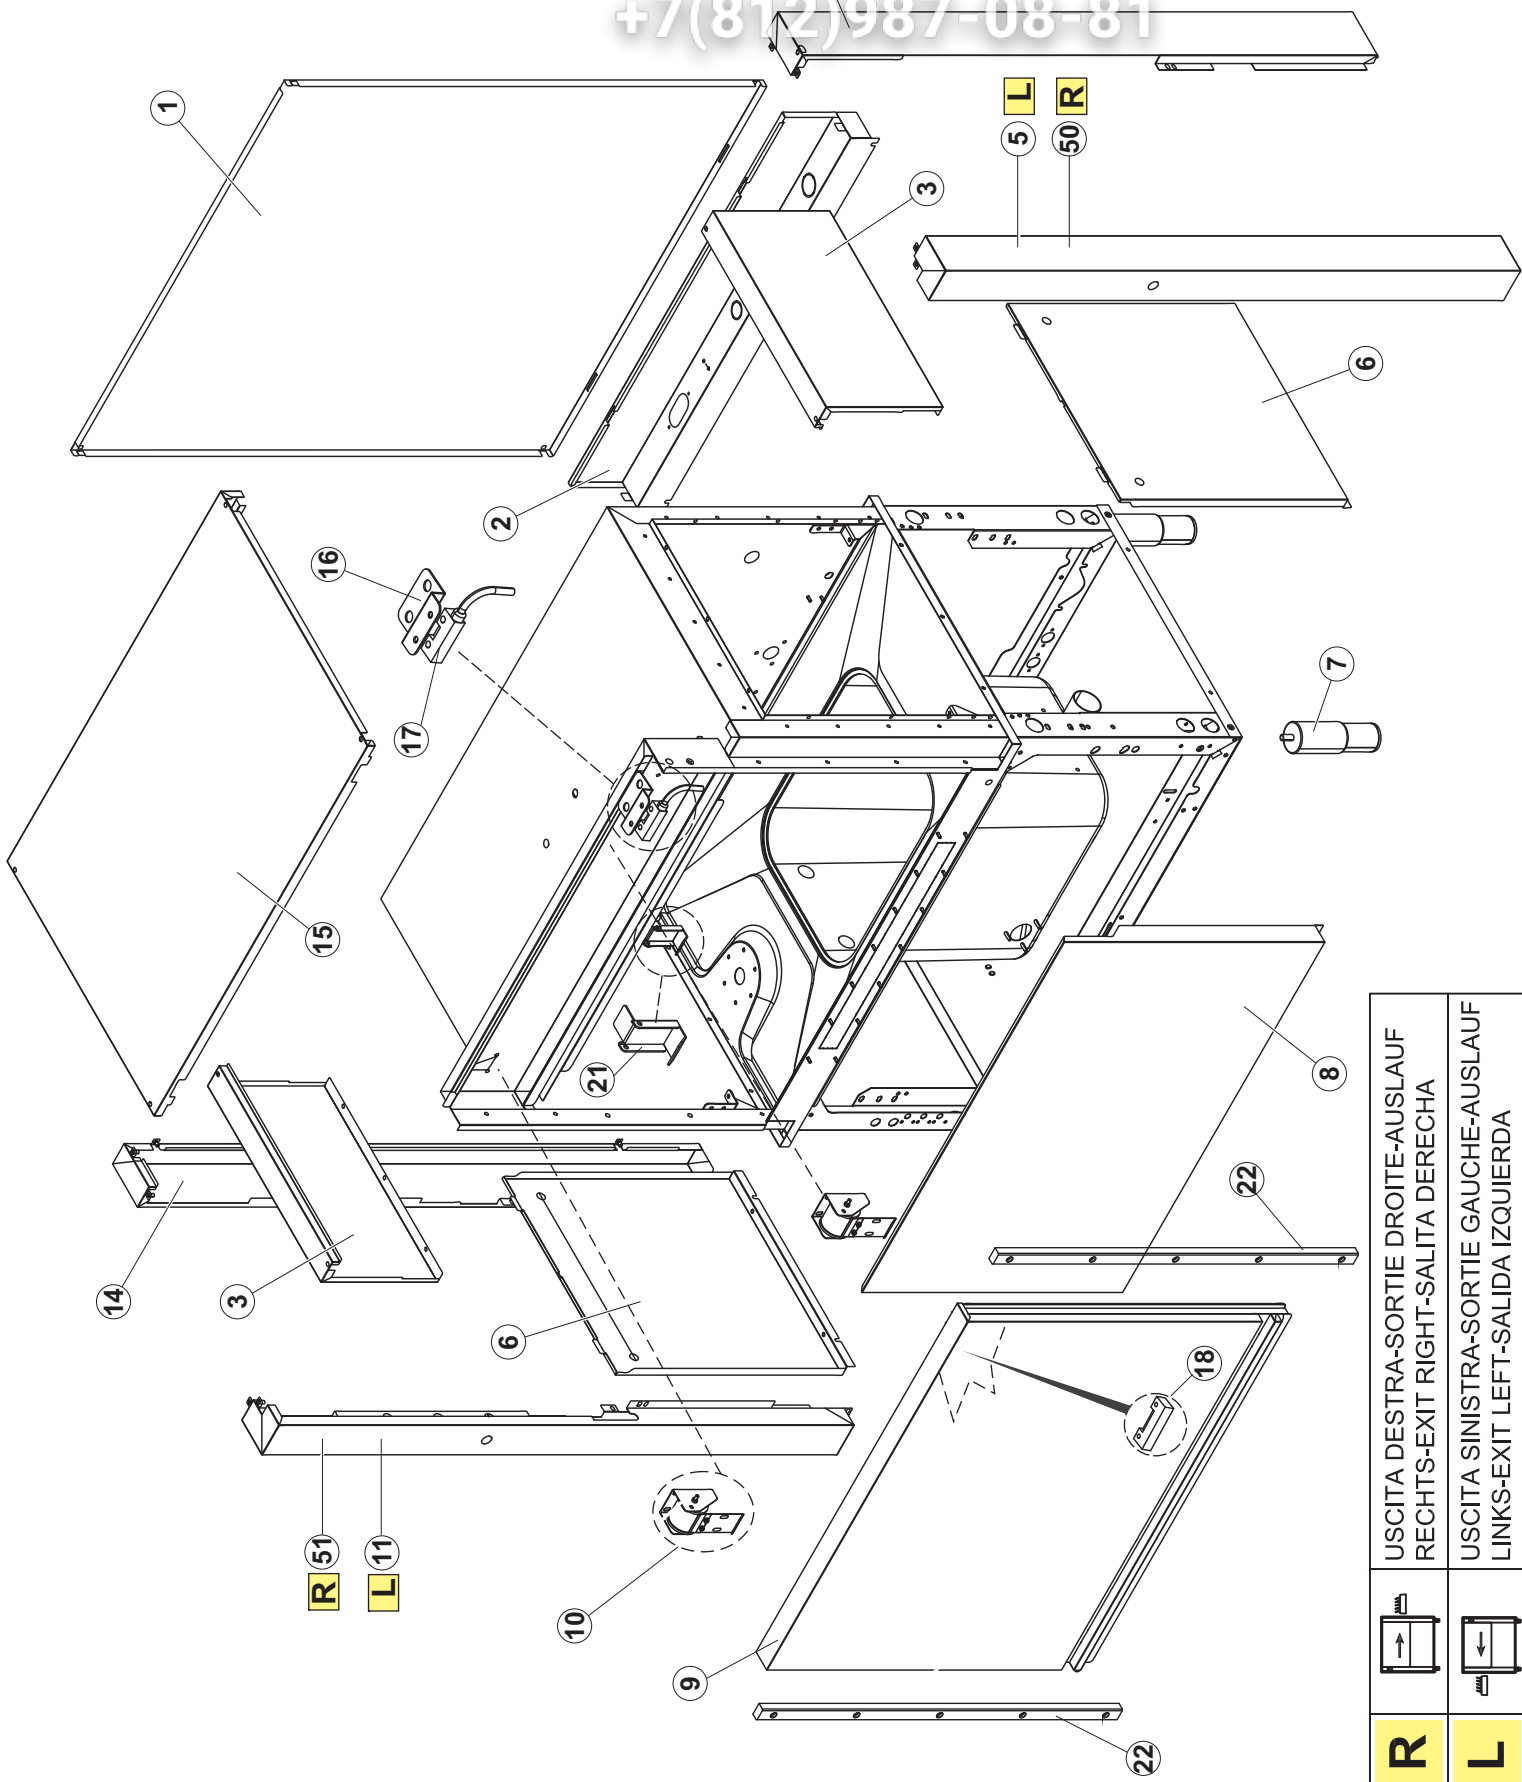

Niagara

411-1

15-11-2016

R		USCITA DESTRA-SORTIE DROITE-AUSLAUF RECHTS-EXIT RIGHT-SALIDA DERECHA
L		USCITA SINISTRA-SORTIE GAUCHE-AUSLAUF LINKS-EXIT LEFT-SALIDA IZQUIERDA

3 Zip Общепит

vsezip.ru

+7(812)987-08-81