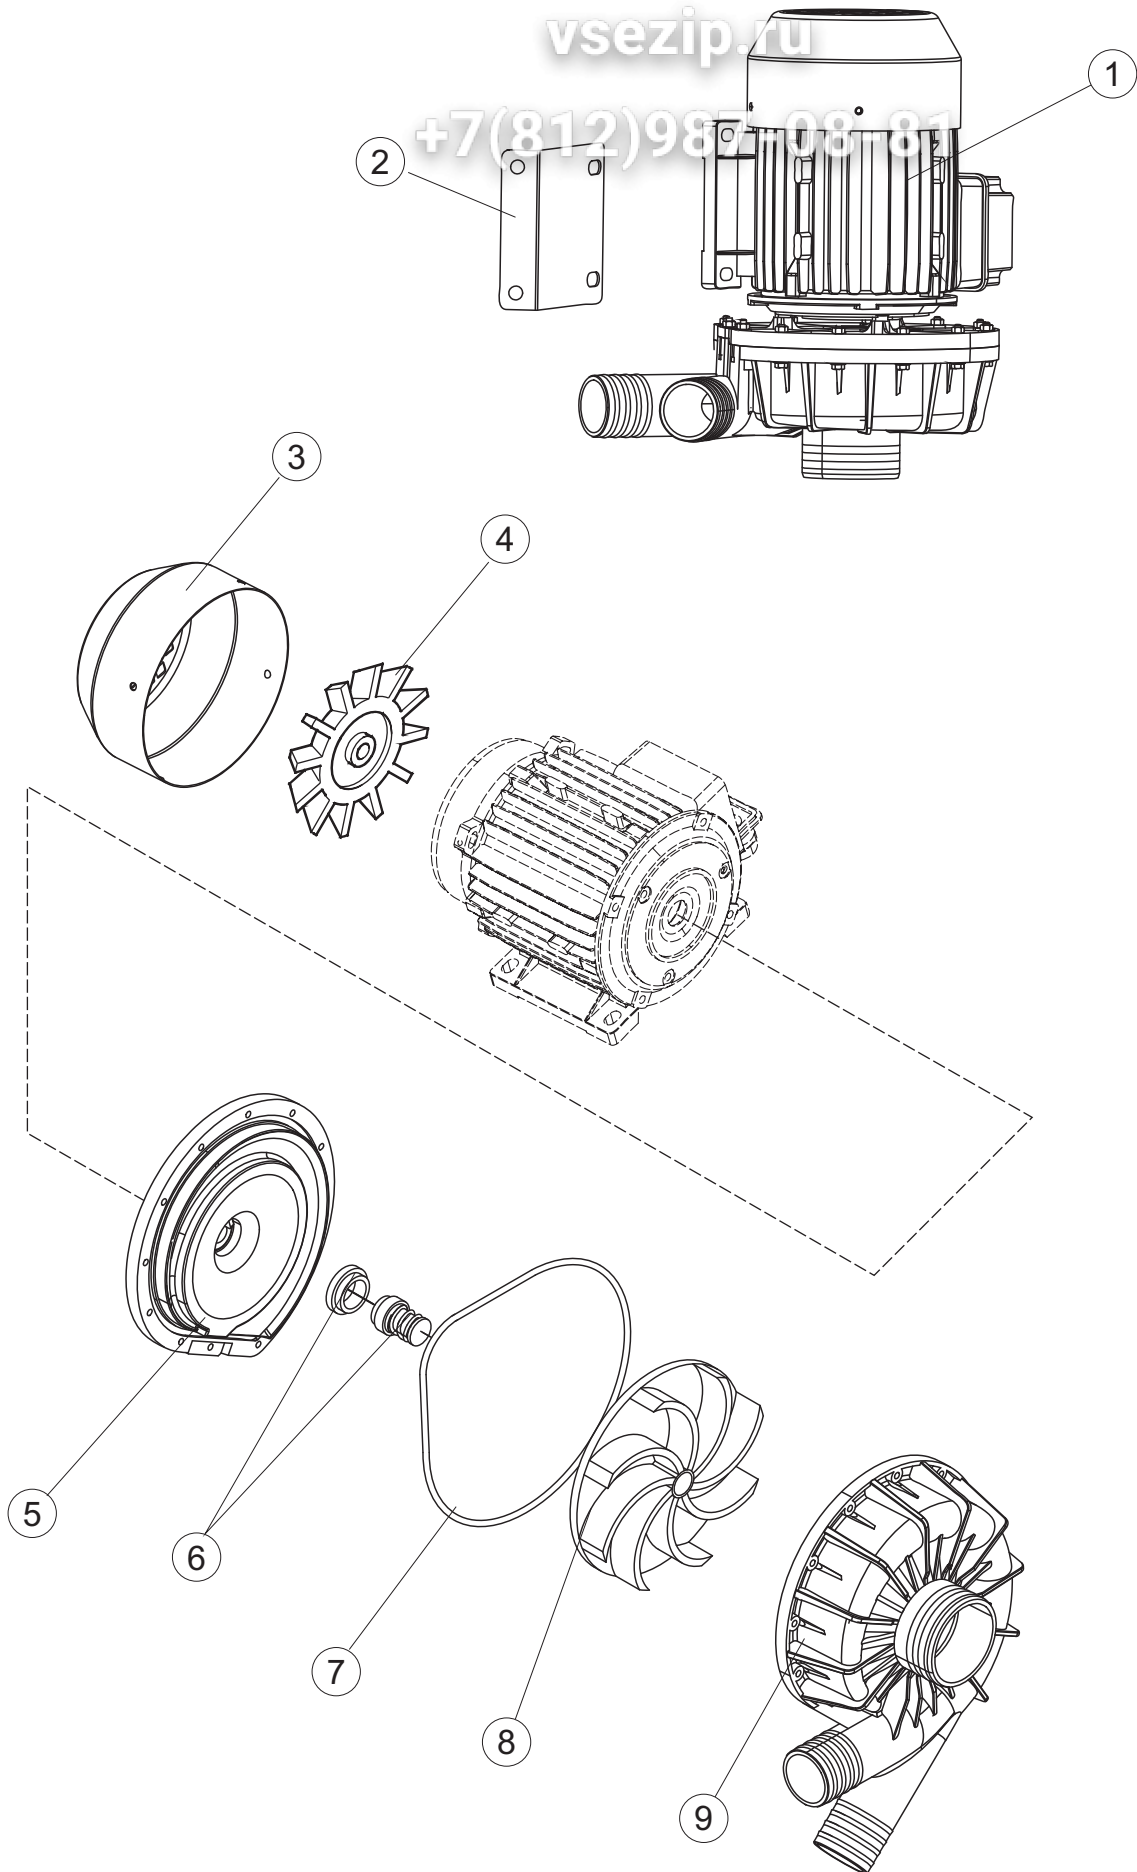

+7(812)987-08-81

(*) Ricambio consigliato.

Зип Общепит

vsezip.ru

+7(812)987-08-81

Pagina	Posizione	Codice ricambio	Vecchio codice	Descrizione
1	1	65244		NON A LISTINO
1	2	65080		NON A LISTINO
1	3	65035		NON A LISTINO
1	4	65258		NON A LISTINO
1	5	65331		NON A LISTINO
1	6	75053		PANNELLO LAT TRAINO PG FINITO
1	7	73100		PIEDE
1	8	65295		NON A LISTINO
1	9	K65282		NON A LISTINO
1	10	65654		KIT MOLLE SPORTELLO TRAINO
1	11	65338		NON A LISTINO
1	14	65259		NON A LISTINO
1	15	65050		NON A LISTINO
1	16	65256		NON A LISTINO
1	17	80871		MICRO MAGNETICO
1	18	927088	CWM7	MAGNETE PER MICROINTERRUTTORE CAPPA
1	21	75064		GANCIO SPORTELLO TRAINO
1	22	75647		GUIDE PORTA TRAINO
1	50	65337		NON A LISTINO
1	51	65231		NON A LISTINO
2	1	75124		SOSTEGNO TENDINA PER LAVASTOVIGLIE A
2	2	65128		SUPPORTO TENDINA
2	3	65210		TENDINA
2	4	65162		NON A LISTINO
2	5	65227		NON A LISTINO
2	6	70100		POMPA LAVAGGIO
2	7	65265		BRACCIO COMPLETO LAVAGGIO
2	8	CGR4131NT		O-RING
2	9	75645		ATTACCO LANCIA SUP. TRAINO
2	10	437050	REB437050	GUARNIZIONE GOMITO PORTAGOMMA PER
2	11	75155		RACCORDO LAVAGGIO ESTERNO TRAINO
2	12	CFS32		NON A LISTINO