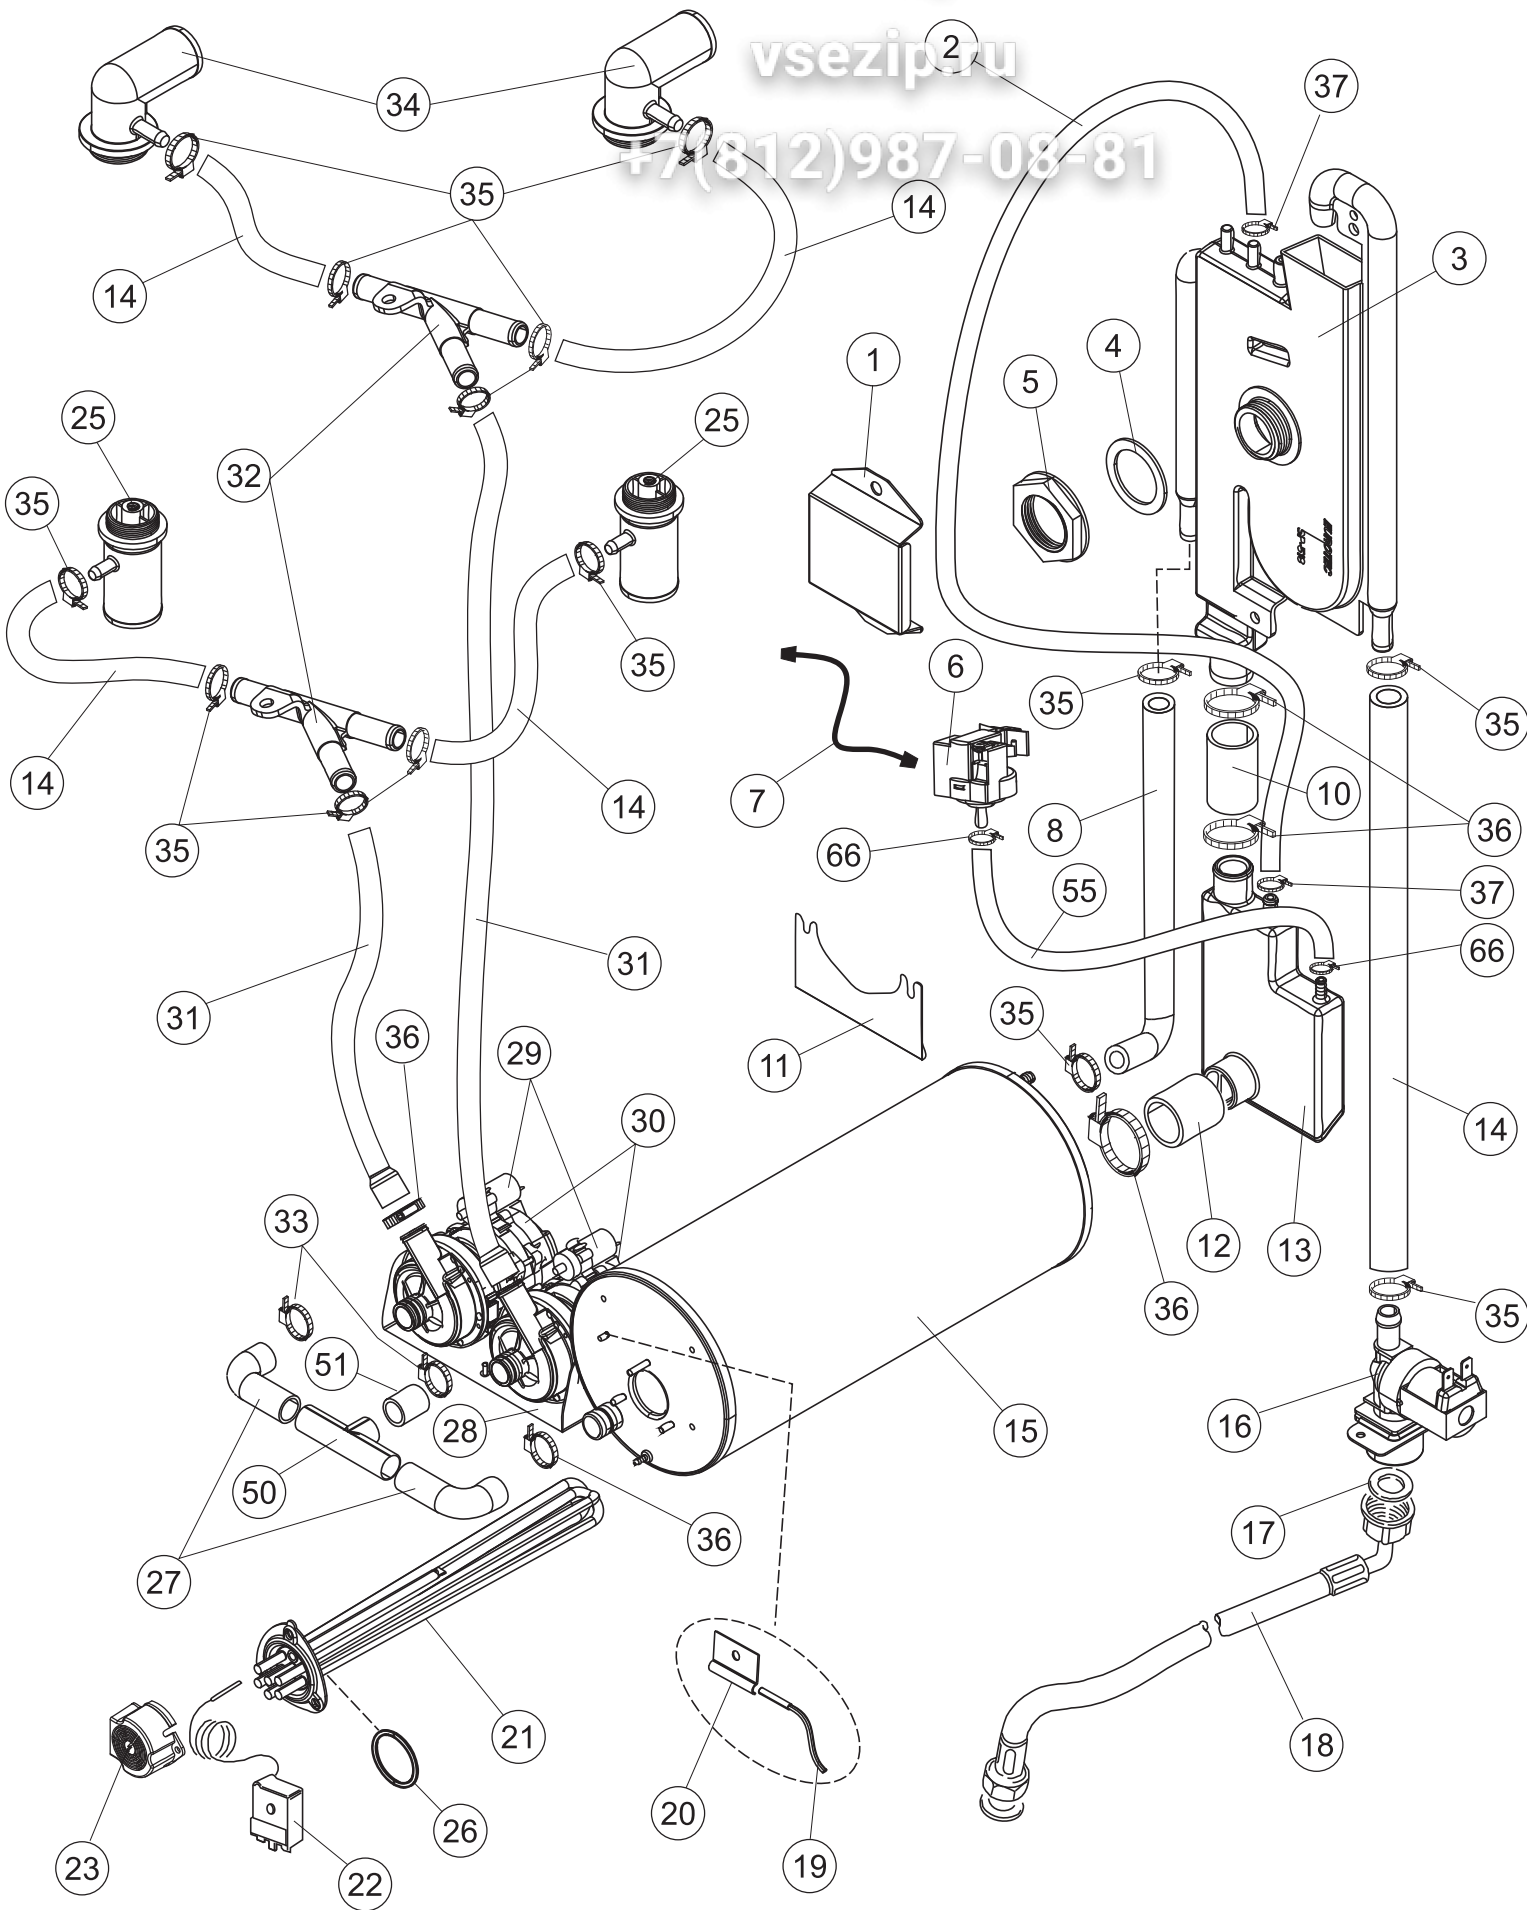

5 Зип Общепит

vsezip.ru

+7(812)987-08-81