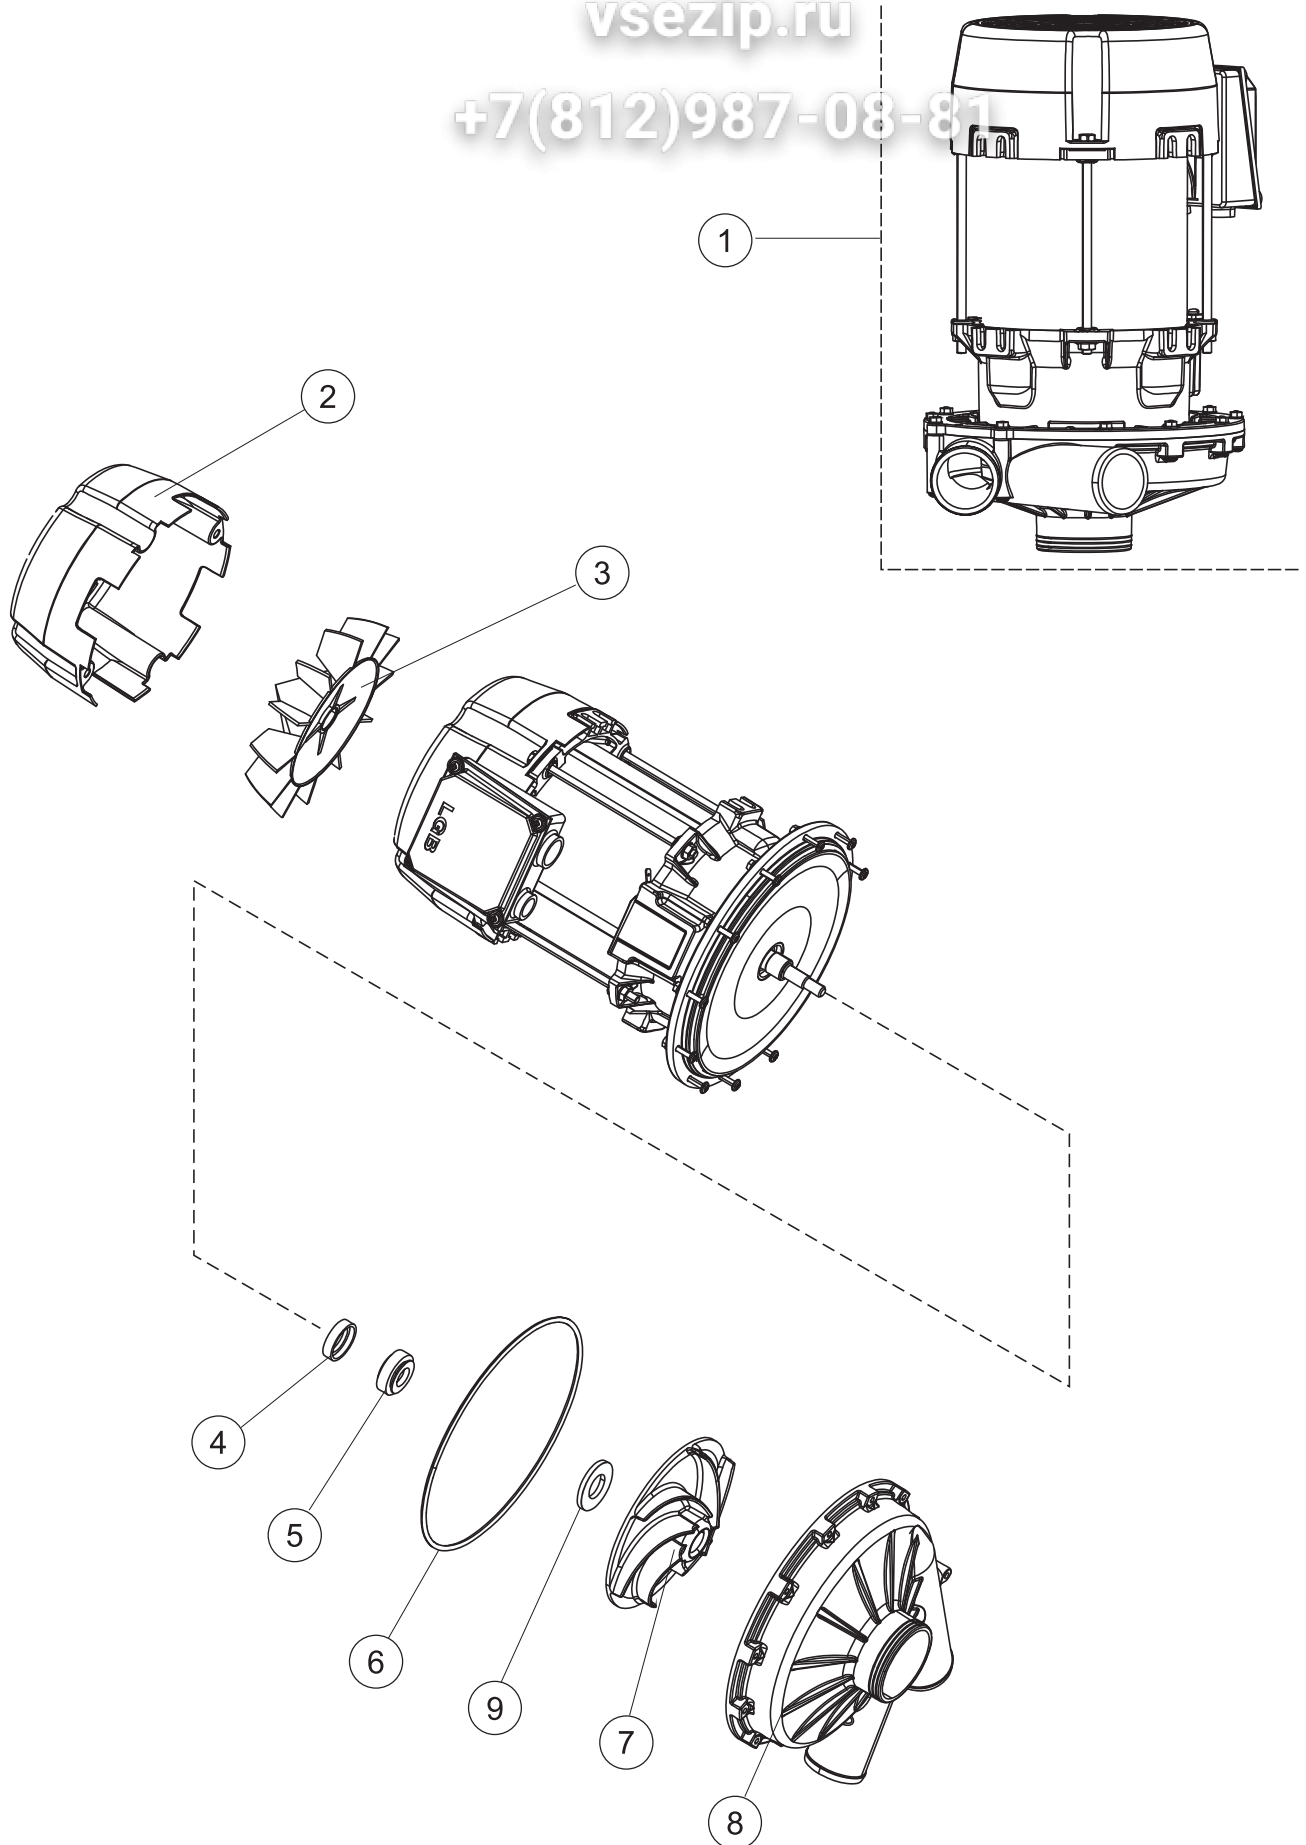

9 Zip Общепит

vsezip.ru

+7(812)987-08-81

(*) Recommended spare part.

Page	Spare part position	Spare part code no.	Old code number	Description	U.m.
1	1	67548		TOP PANEL	NR
1	2	67210		SIDE PANEL	NR
1	3	67214		SIDE PANEL	NR
1	5	44265		DOOR SLIDING GUIDE - UPPER	NR
1	6	43055		TOP DOOR-STOP BAR	NR
1	7	K67380		TOP DOOR LP7	NR
1	8	4108801		SUPPORT BRACKET	NR
1	9	44593		DOOR LEVER	NR
1	10	43383		DOOR GASKET	NR
1	11	43382		DOOR PACKING SUPPORT - UPPER	NR
1	12	4114501		SMALL PLATE FOR DOOR PIN	NR
1	13	42539		RACK SLIDE	NR
1	14	K41095		UPPER BUSH FOR DOOR TIE	NR
1	15	K80105LP		PARE-CHOCS HOOD TYPE	NR
1	16	80105		HOOD / DOOR STOP	NR
1	17	67418		LOWER DOOR	NR
1	18	67424		FRONT PANEL	NR
1	19	486078		STAINLESS STEEL SCREW 6MAX30 T.1/2 TC	NR
1	20	41095		UPPER BUSH FOR DOOR TIE FOR POT AND PAN WASHERS	NR
1	21	DZT7981		PRICE TO BE DEFINED (PART NR. REPLACED BY 926265)	
1	22	CDI206AU		NUT - SELF-LOCK	NR
1	23	927006		FOOT	NR
1	24	67526		BACK PANEL	NR
1	25	80871		MAGNETIC DOOR SWITCH	NR
1	26	4108701		DOOR BRACKET	NR
1	30	K41095		UPPER BUSH FOR DOOR TIE	NR
1	31	4113501		DOOR SIDE THICKNESS - DX/SX	NR
1	40	67521		BACK PANEL	NR
1	41	67522		BACK PANEL	NR
1	42	43527		GUARD	NR
2	1	67507		COVER	NR
2	2	K67061		SEAL	NR