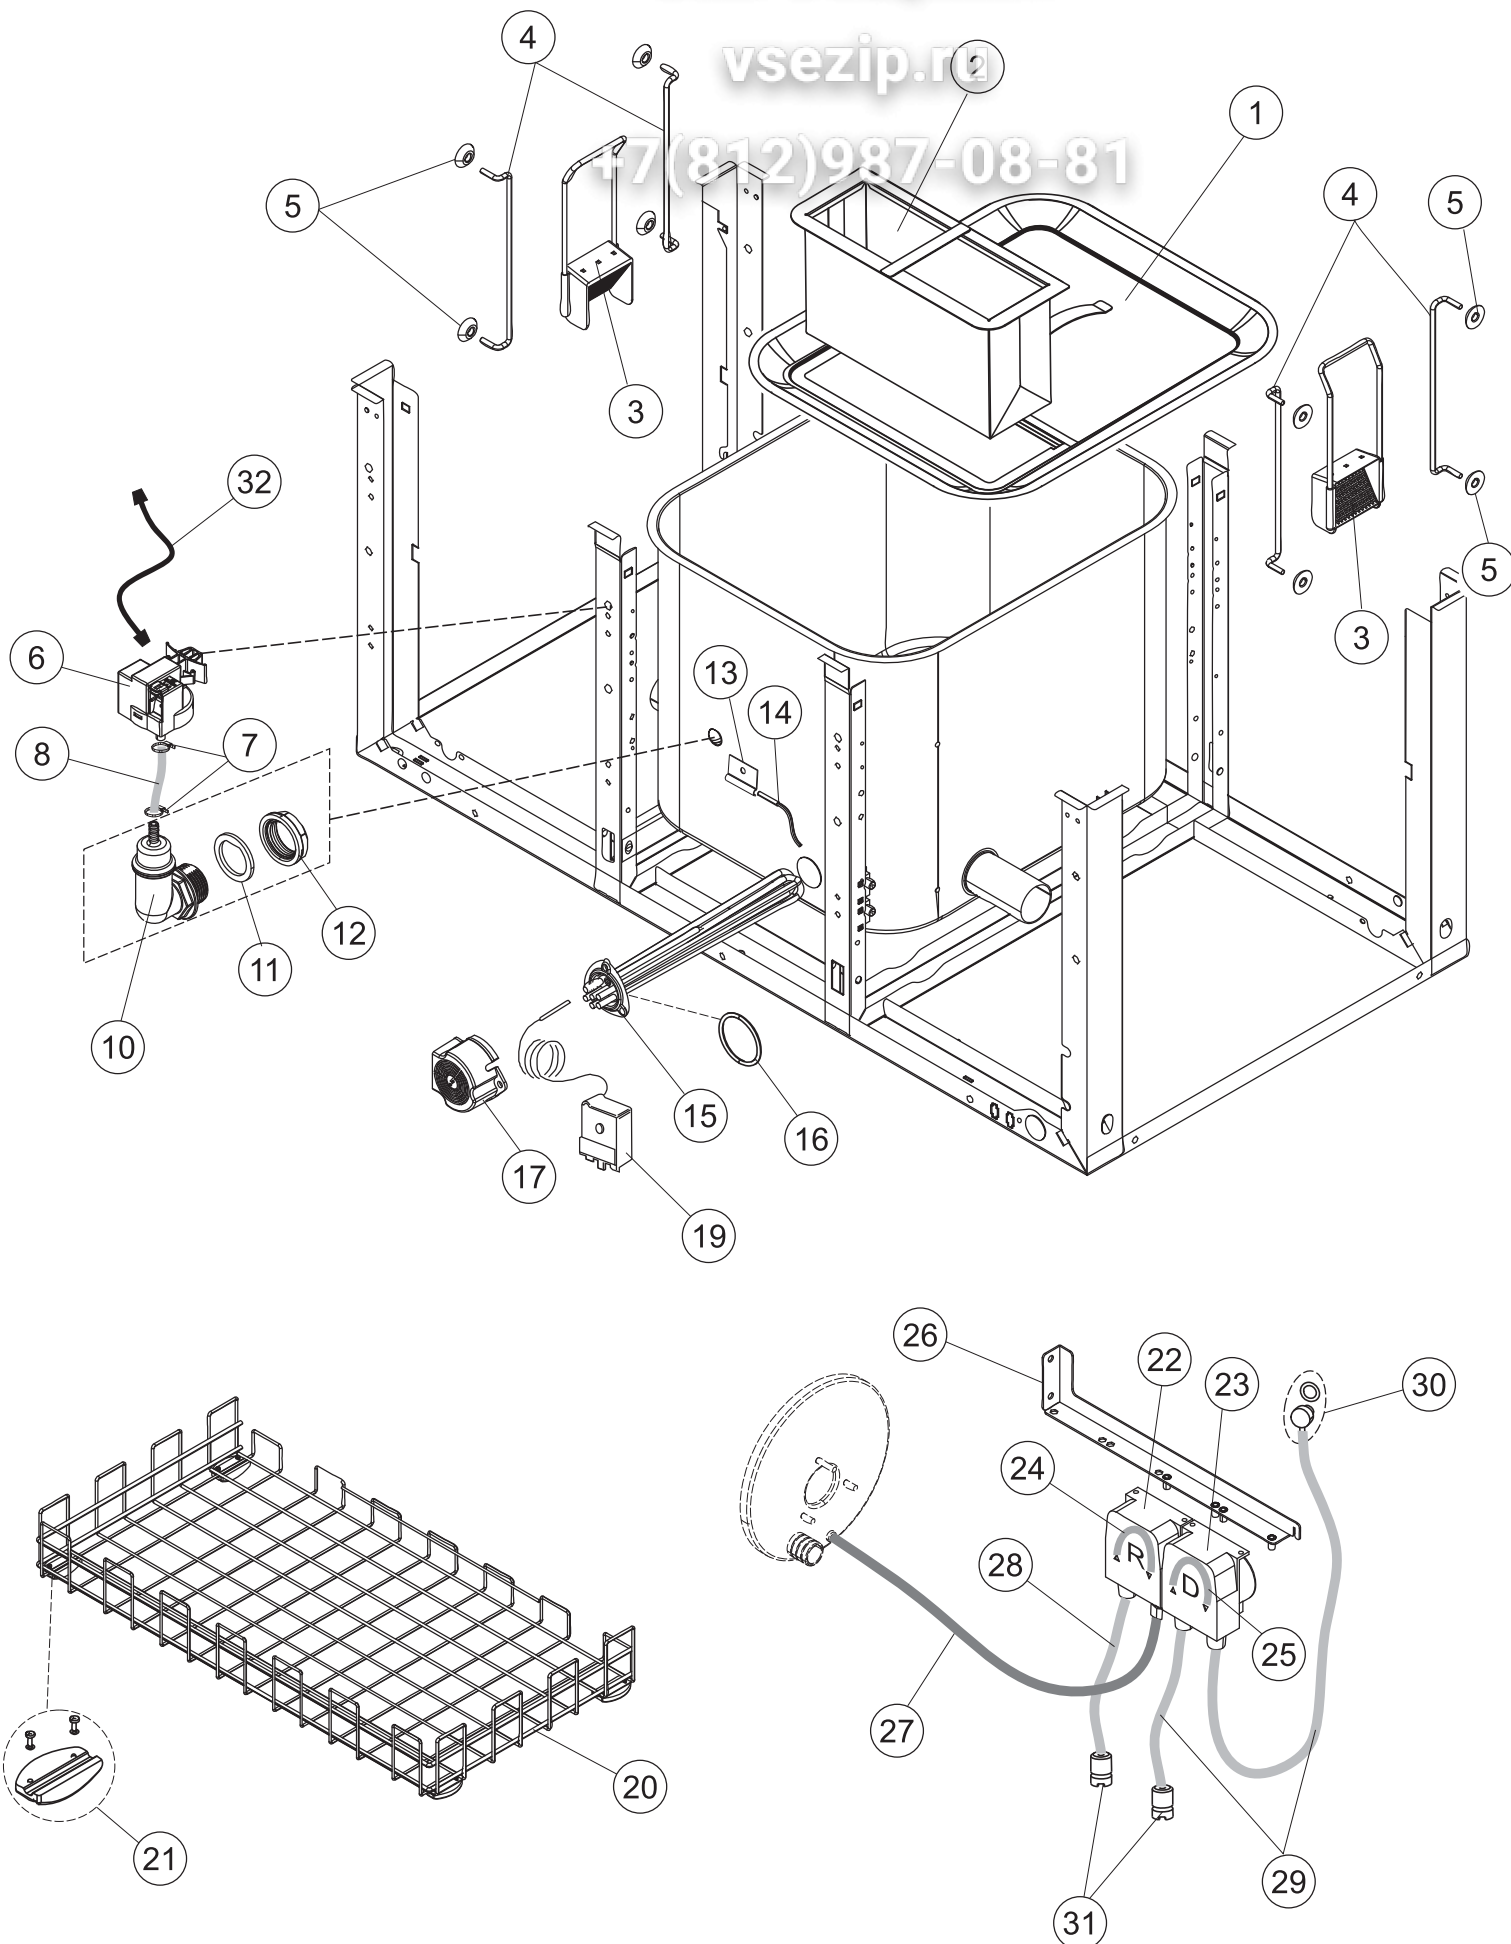

3 Zip Общепит

vsezip.ru

+7(812)987-08-81