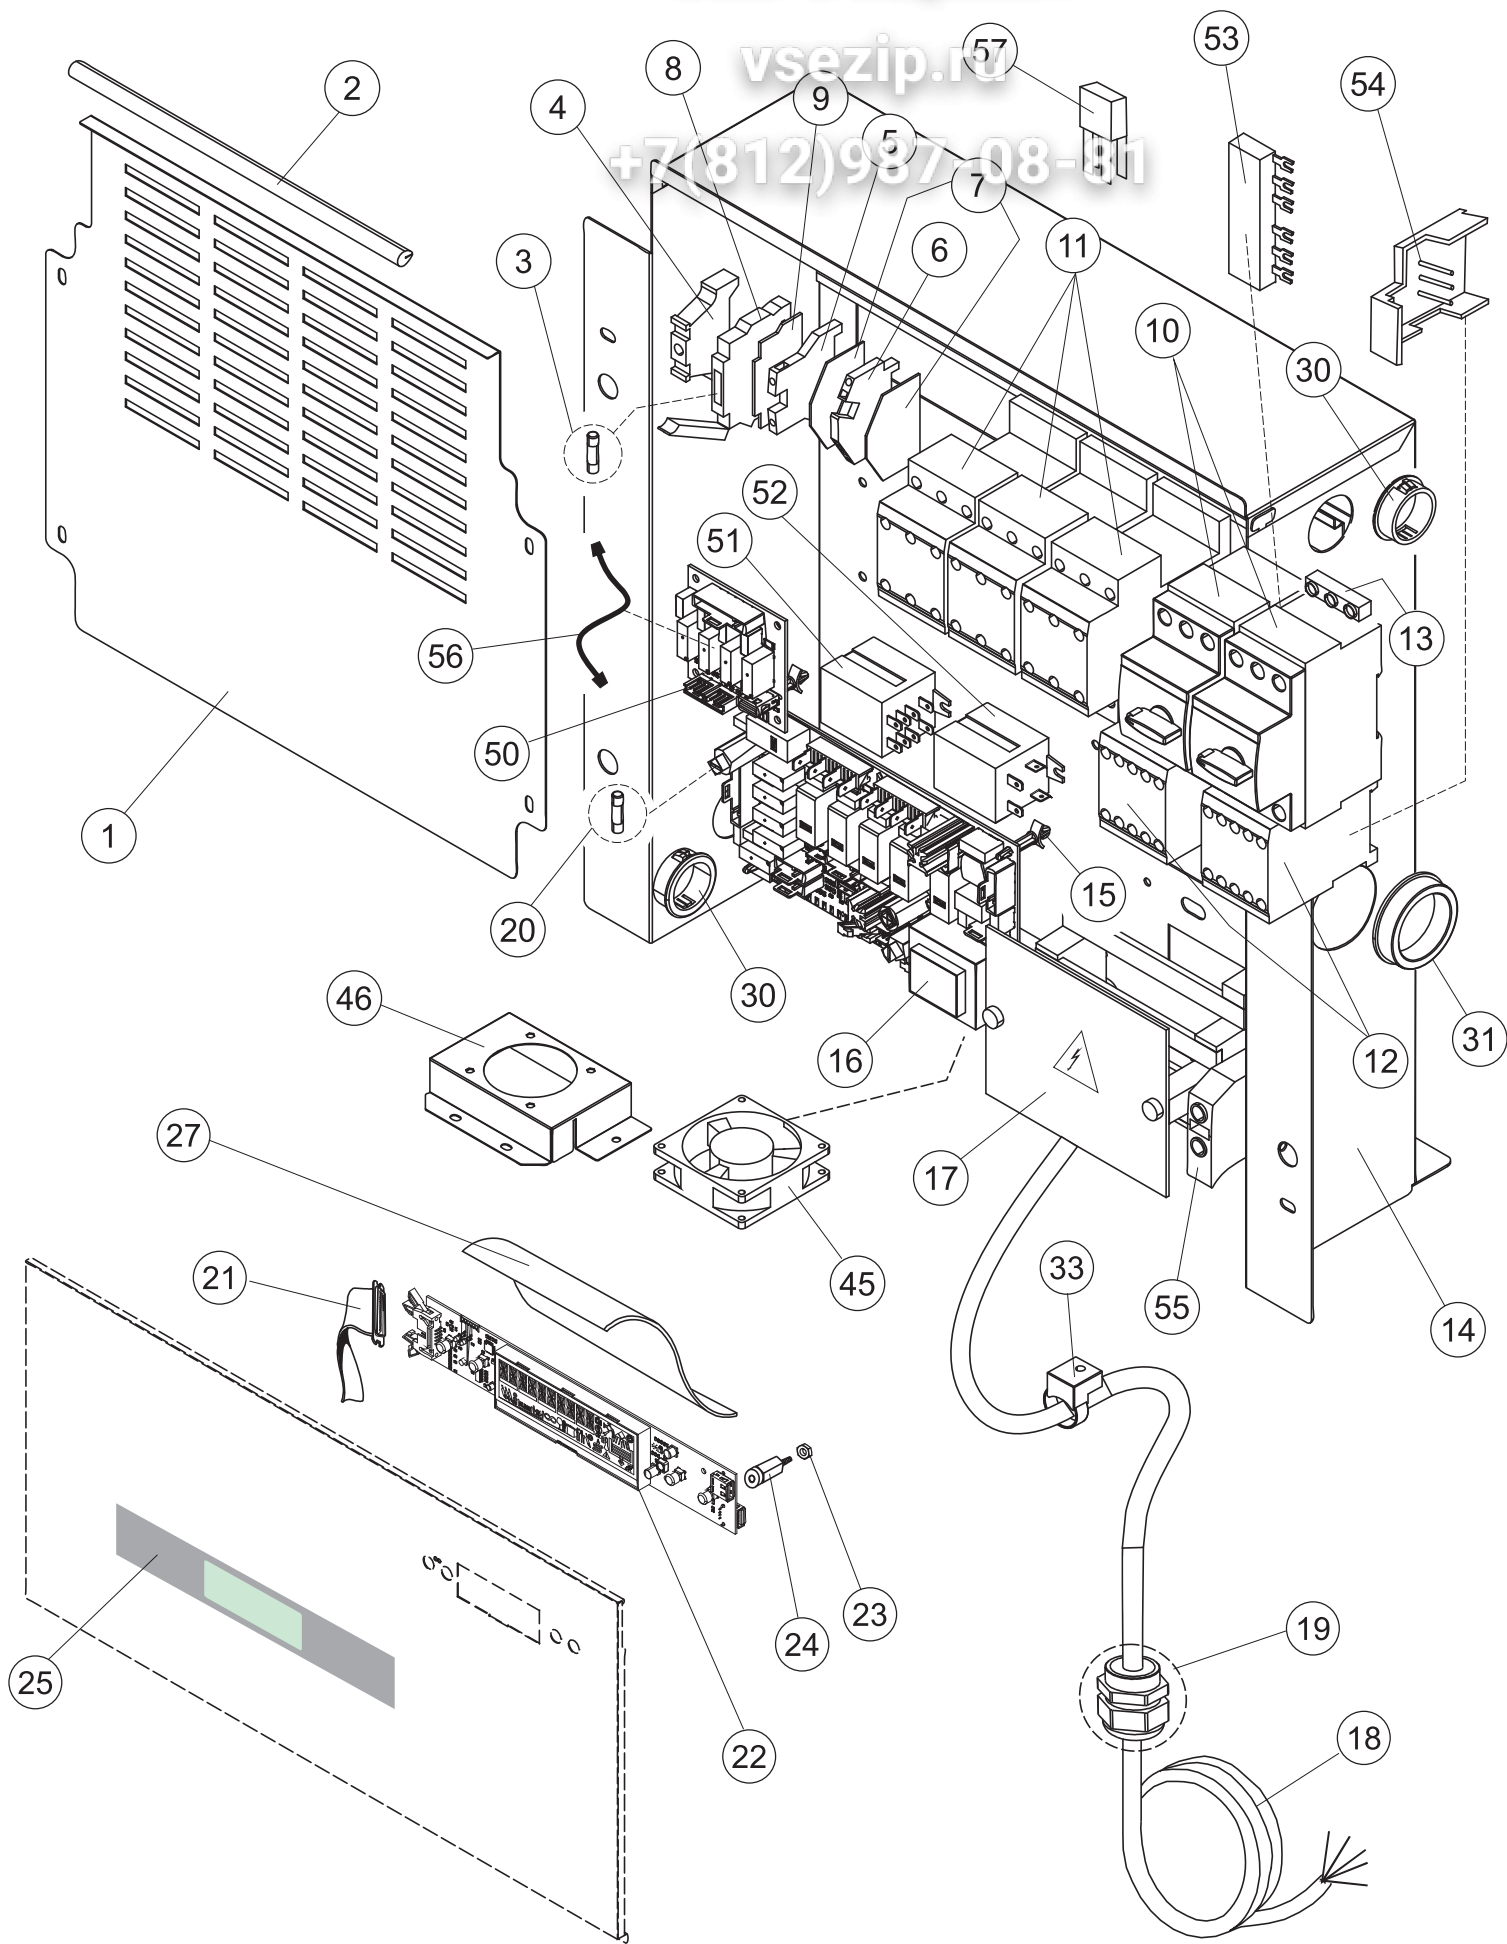

vsezip.ru

+7(812)997-08-01