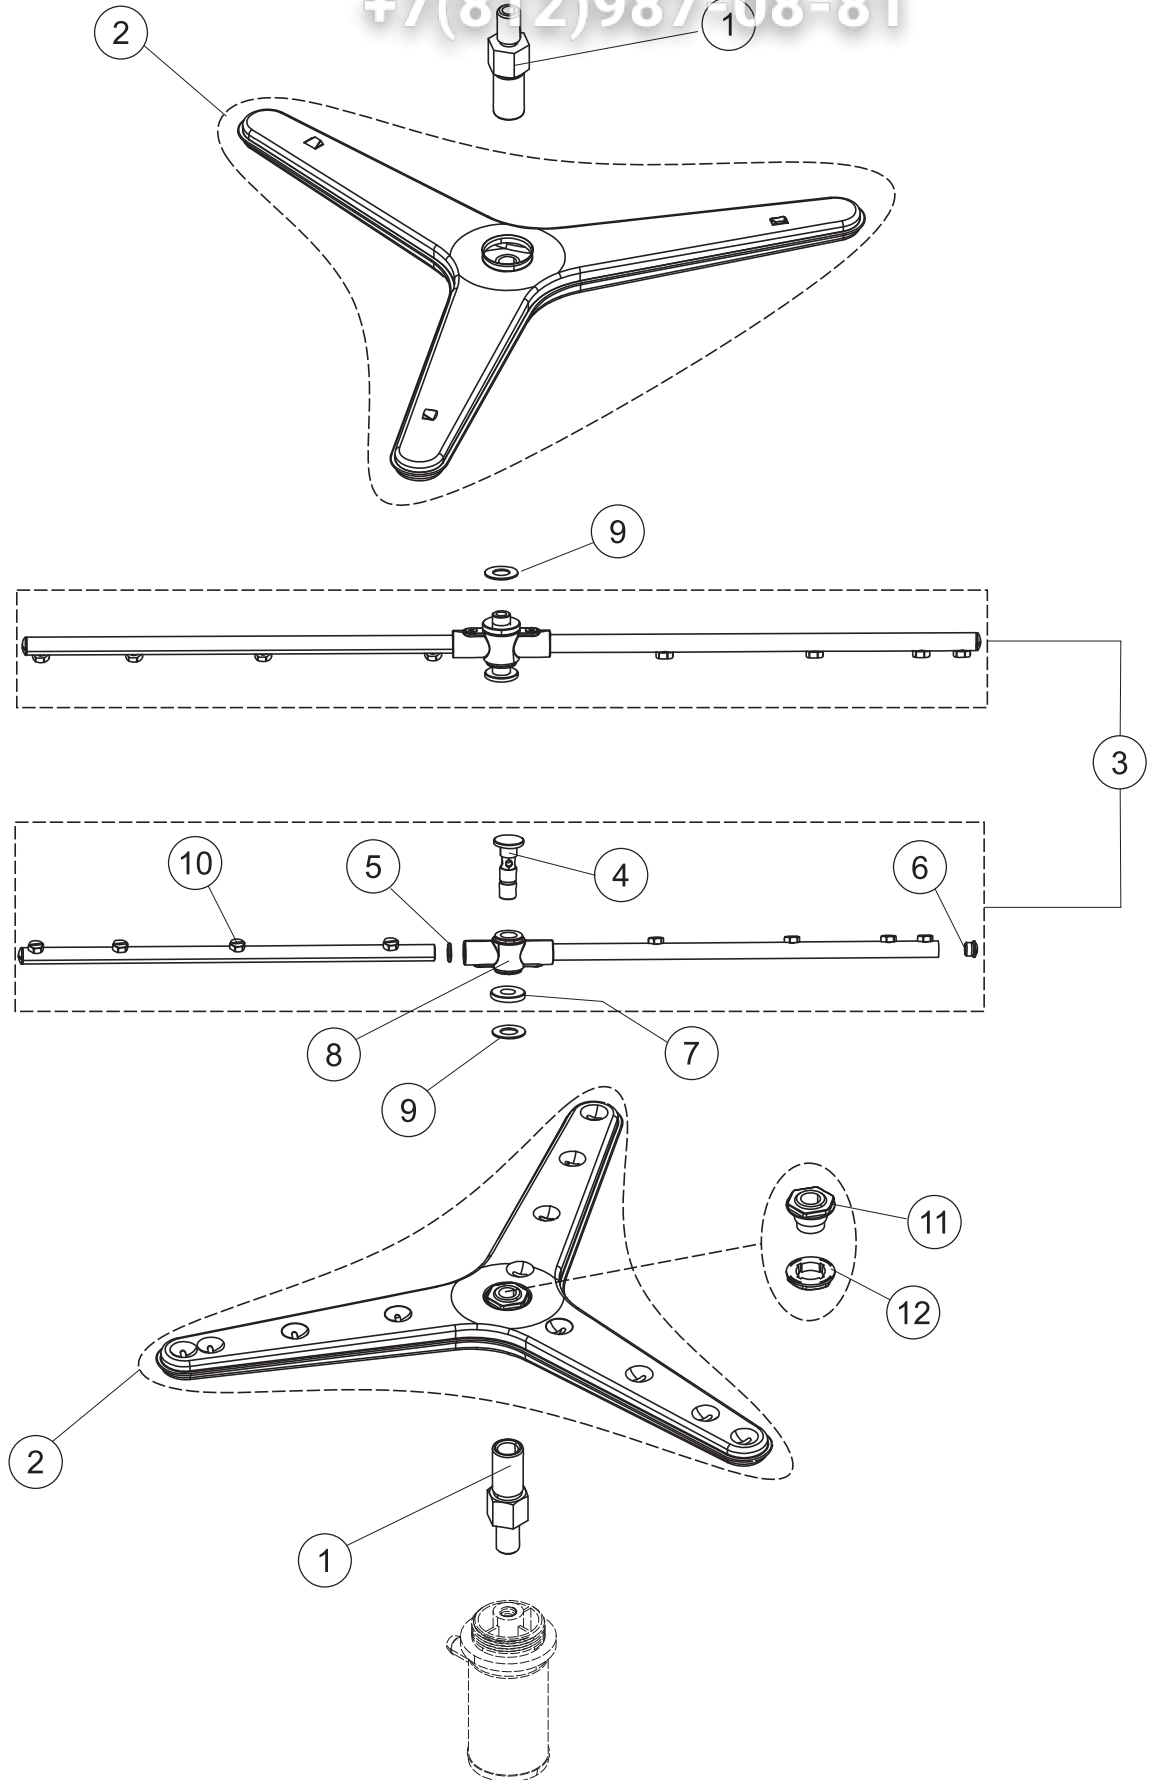

6 Zip Общепит

+7(812)987-08-81