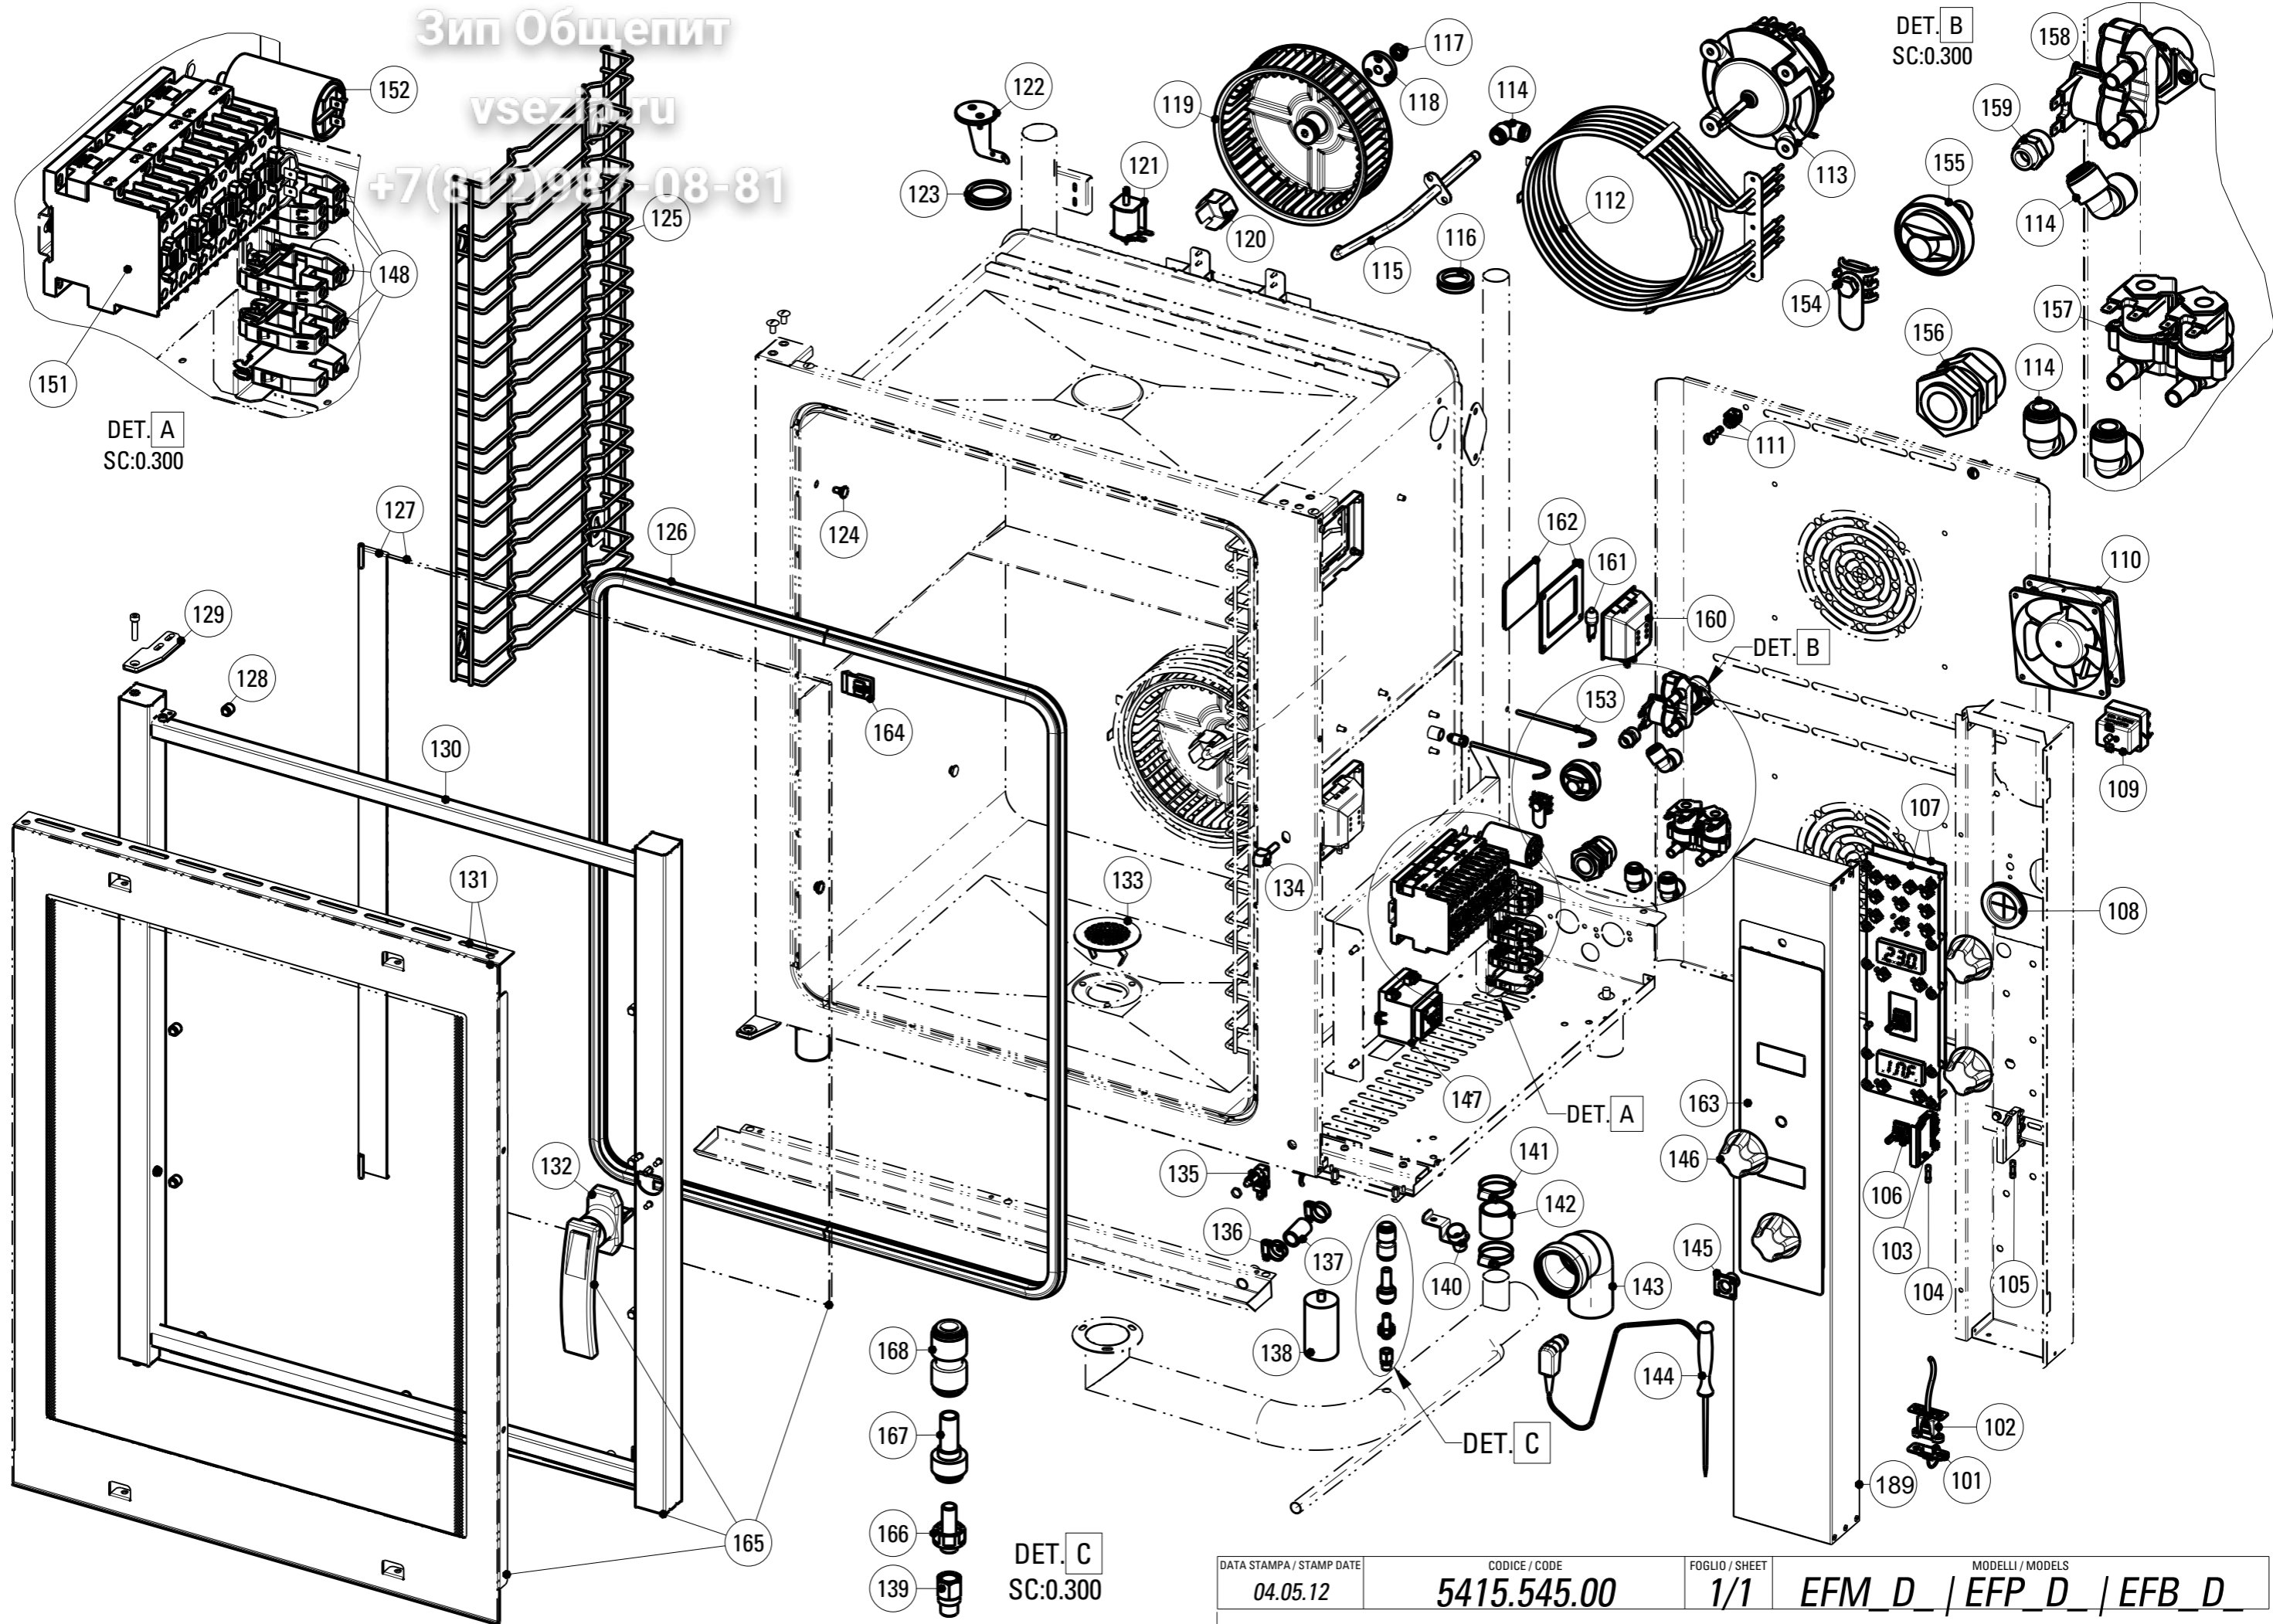

Зип Общежит

vsezip.ru

+7(812)987-08-81

DET. A
SC:0.300

DET. B
SC:0.300

DET. C
SC:0.300

Artic./Item	Descrizione/Description		Modello/Model
961612	FORNO ELETTRICO PASTICCERIA, VAFORE DIRETTO, PROGRAMMABILE, 8 TEGLIE (600X400)MM ELECTRIC PASTRY OVEN, DIRECT STEAM, ELECTRONIC CONTROL, 8X(600X400)MM TRAYS		EFP08D
Cons./Recom.	Pos./Posit.	Ricambio/Replacement	Prezzo/Price List
	01968000	RC01968000 FILTRO ANTIDISTURBO 240VCA	SNUBBER 240VCA 30,85
	02124000	RC02124000 PROTEZIONE SONDA PT1000 CAMERA FORNO "D"	"D" OVEN CHAMBER PT1000 PROBE COVER 5,51
	02125000	RC02125000 SUPPORTO BULBO TERMOSTATI FORNI "D"	"D" OVENS PROBE HOLDER 6,64
	02134000	RC02134000 PROTEZIONE TUBO SCARICO FORNI	DRAIN PIPE PROTECTION 20,66
	101	RC01963000 TAPPO PER CONNETT. FEMMINA USB TIPO A	CAP FOR USB CONNECTOR 4,90
	102	RC02019000 CAVETTO PROLUNGA USB2.0 A-TYPE M-F	EXTENSION CABLE USB2.0 A-TYPE M-F 17,14
	103	RC01962000 PORTAFUSIBILE 5X20 SEZ.4MMQ BARRA DIN	FUSEHOLDER 5X20 SECTION 4MM2 17,01
	104	RC01862000 FUSIBILE IN VETRO 5X20 0.4A(T) 250V	5X20 0.125A(T) 250V GLASS FUSE 7,72
*	105	RC01861000 FUSIBILE IN VETRO 5X20 4A 250V	5X20 4A 250V GLASS FUSE 3,90
	107	RC01859000 SCHEDE COMANDI COMPLETA FORNI "D"	COMPLETE POWER BOARD FOR "D" OVEN 546,21
	108	RC01943000 PASSACAVO DI.38	CABLE GLAND 17,80
*	109	RC01864000 TERMOSTATO SICUREZZA 360°C -25K	360°C-25K SECURITY THERMOSTAT 89,75
	110	RC01863000 VENTILATORE COMPATTO 120	120 COMPACT FAN 42,54
	111	RC02012000 VITE 1/4 GIRO "DZUS"	1/4 TURNING SCREW 16,10
*	112	RC01844000 RESISTENZA 230V 8000W FORNO VENT.	230V 8KW HEATING ELEMENT 123,39
	113	RC01843000 MOTORE 230V 50HZ 0,25KW DOPPIA VELOCITÀ	DOUBLE SPEED MOTOR 230V 50HZ 0,25KW 193,38
	114	RC01922000 RACCORDO J.G.90° D.10 PM0310E	PIPE 90° D.10 15,29
	115	RC01972000 ASSIEME TUBO UMIDIFICATORE FORNI EF_	EF_ OVENS HUMIDIFIER TUBE ASSEMBLY 24,42
	116	RC01948000 GUARNIZIONE V-RING D.30 NBR	D.30 NBR V-RING GASKET 5,51
	117	RC01845000 ANELLO TENUTA ALBERO 8X15X5 A	8X15X5A SHAFT RING 8,01
	118	RC01920000 FLANGIA ANELLO TEN. DI.8 DE.18 H.5 FORNI	OVENS SEALING RING FLANGE DI.8 DE.18 H.5 18,44
	119	RC01846000 VENTOLA RADIALE 200X61	RADIAL FAN 200X61 68,20
	120	RC01909000 VENTOLA UMIDIFICATORE FORNI	OVENS HUMIDIFIER FAN 15,49