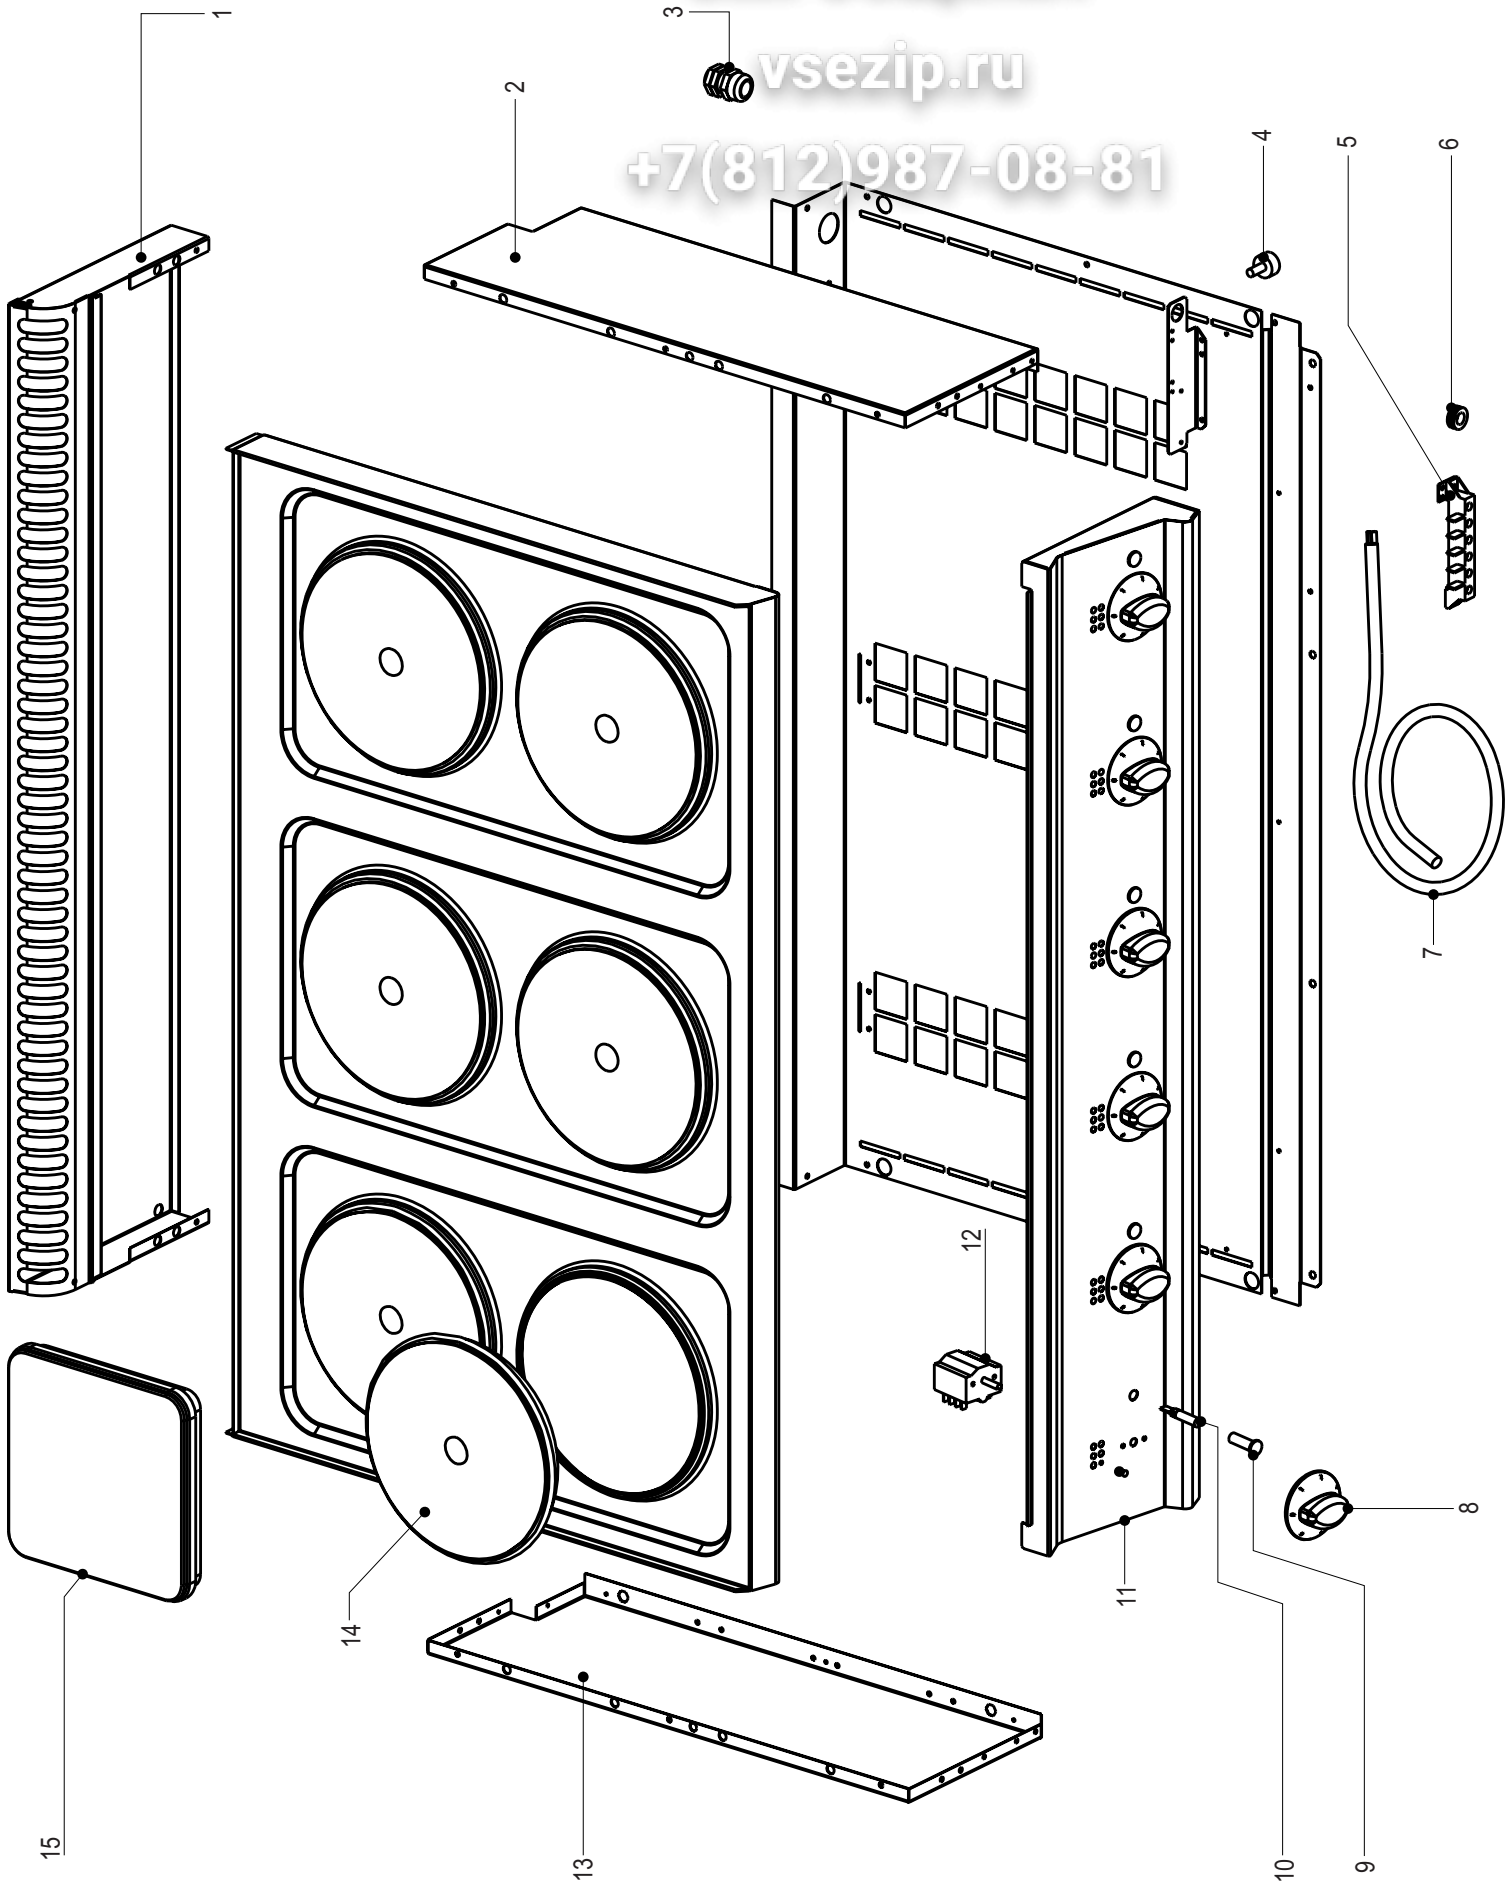

Зип Общепит

vsezip.ru

+7(812)987-08-81

Artic./Item

Descrizione/Description

616009

PIANO COTTURA ELETTRICO 4 PIASTRE QUADRE ERMETICHE TOP  
4 SQUARE ERMETIC HOT PLATES ELECTRIC BOILING TOP

Cons./Recom.	Pos./Posit.	Ricambio/Replacement	
	00304000	RC00304000	MORSETTO EQUIPOTENZIALE COMPLETO EQUIPOTENT
	01	RC01051000	CAMINO 700 L7 FLUE 700 L
	02	RC01053000	FIANCO DESTRO TOP L7 RIGHT SIDE
	03	RC00241000	PRESSACAVO PG16 CON DADO CABLE GLAN
	04	RC00311000	PIEDINO H=25 MM FOOT
	05	RC00194000	MORSETTIERA FV 122 B CONNECTING
	06	RC00018000	PASSACAVO OVA 304 CABLE GLAN
	08	RC02029000	MANOPOLA PCE NERA BLACK KNOB
	08	RC02071000	MANOPOLA PCE GRIGIA GREY KNOB
*	09	RC01783000	PORTALAMPADA TRASPARENTE D10 TRANSPAREN
*	10	RC01782000	LAMPADA SEGN.NEON FASTON VERDE 230V GREEN NEON
	11	RC01075000	CRUSCOTTO PC70E7 CONTROL PA
*	12	RC00291000	COMMUTATORE SWITCH
	13	RC01054000	FIANCO SINISTRO TOP L7 LEFT SIDE
	15	RC01110000	PIASTRA ELETTRICA SQUARE 2600W 230V SQUARE HOT