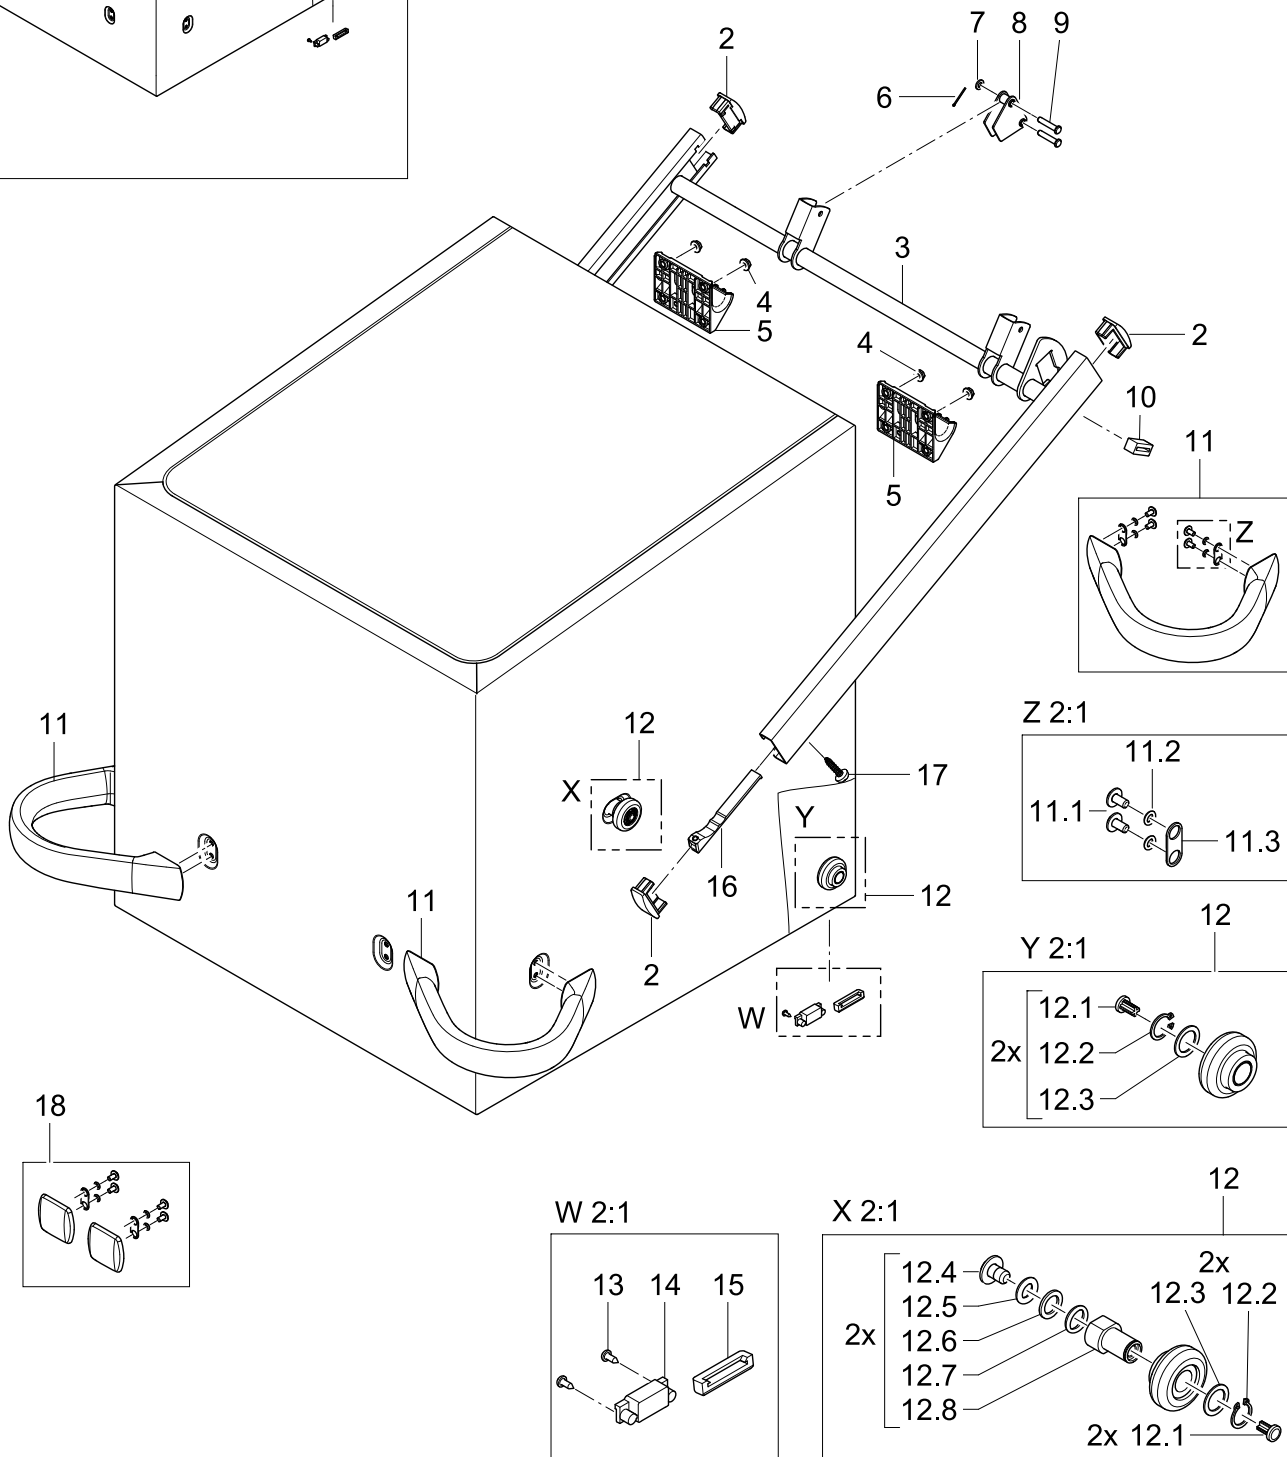

Зип Общепит

vsezip.ru

+7(812)987-08-81

1 (incl. 2x12, 2x13, 14, 2x15)

61008541-00

Haube

Зип Общепит

Pos.	Teile-Nr.	Benennung	Abmessung	Menge	Bemerkung	ab Serie
1	30002190	Kit Haube		1 ST	*	3000070
2	61004866	Stopfen	21 x 26 X 55	4 ST		
3	61007236	Haubenhebel		1 ST		
4	2101311	Sperrzahnmutter	1,6	8 ST		
5	61007099	Haubenhebellager		2 ST		
6	30001696	Splint	1,6 X 20	2 ST		
7	2201302	Scheibe	D6,4 X D12,5 X 1,6	2 ST		
8	61007692	Lasche mit Gleitlager		1 ST		
9	30001903	Bolzen	6 x 31,4 x 28,2 (Form B)	2 ST		
10	61005730	Puffer	14 X 15 X 31	2 ST		
11	30002180	Kit Griff		2 ST		
11.1	30002092	Linsenschraube	M5 X 10; ANTRIEB TORX 25	4 ST		
11.2	30002085	O-Ring	5 X 2	4 ST		
11.3	61008062	Befestigungsblech	1,2 X 12 X 30	2 ST		
12	30002184	Kit Rollen		2 ST	für beide Seiten	
12.1	61007046	Gleitstift	D10 X 12,3; D6,3	2 ST		
12.2	30001996	Sicherungsring	D14	2 ST		
12.3	60003487	Scheibe	D14,10 X D20 X 1,0	2 ST		
12.4	30001785	Linsenschraube mit Flansch	M8 X 12; ANTRIEB TORX 40	2 ST		
12.5	2904267	O-Ring	8 X 2	2 ST		
12.6	61007960	Scheibe	1,5 X 12 X 18	2 ST		
12.7	2707080	O-Ring	10 X 2,0	2 ST		
12.8	61006830	Buchse	D14 X 25,2; D19,8	2 ST		
13	2020307	Blechschrabe	ST 3,9 X 9,5	2 ST		
14	61006243	Magnethalter	12,9 X 15 X 40	1 ST		
15	61006819	Puffer	9 X 9,7 X 42,2	2 ST		
16	61005048	Rastbremse	14 X 15 X 121	2 ST		
17	2010002	Linsenschraube mit Innensechskant und	M6 X 12	2 ST		
18	30002147	Umbau Haubengriff		1 ST	Einbau anstatt Haubengriff	