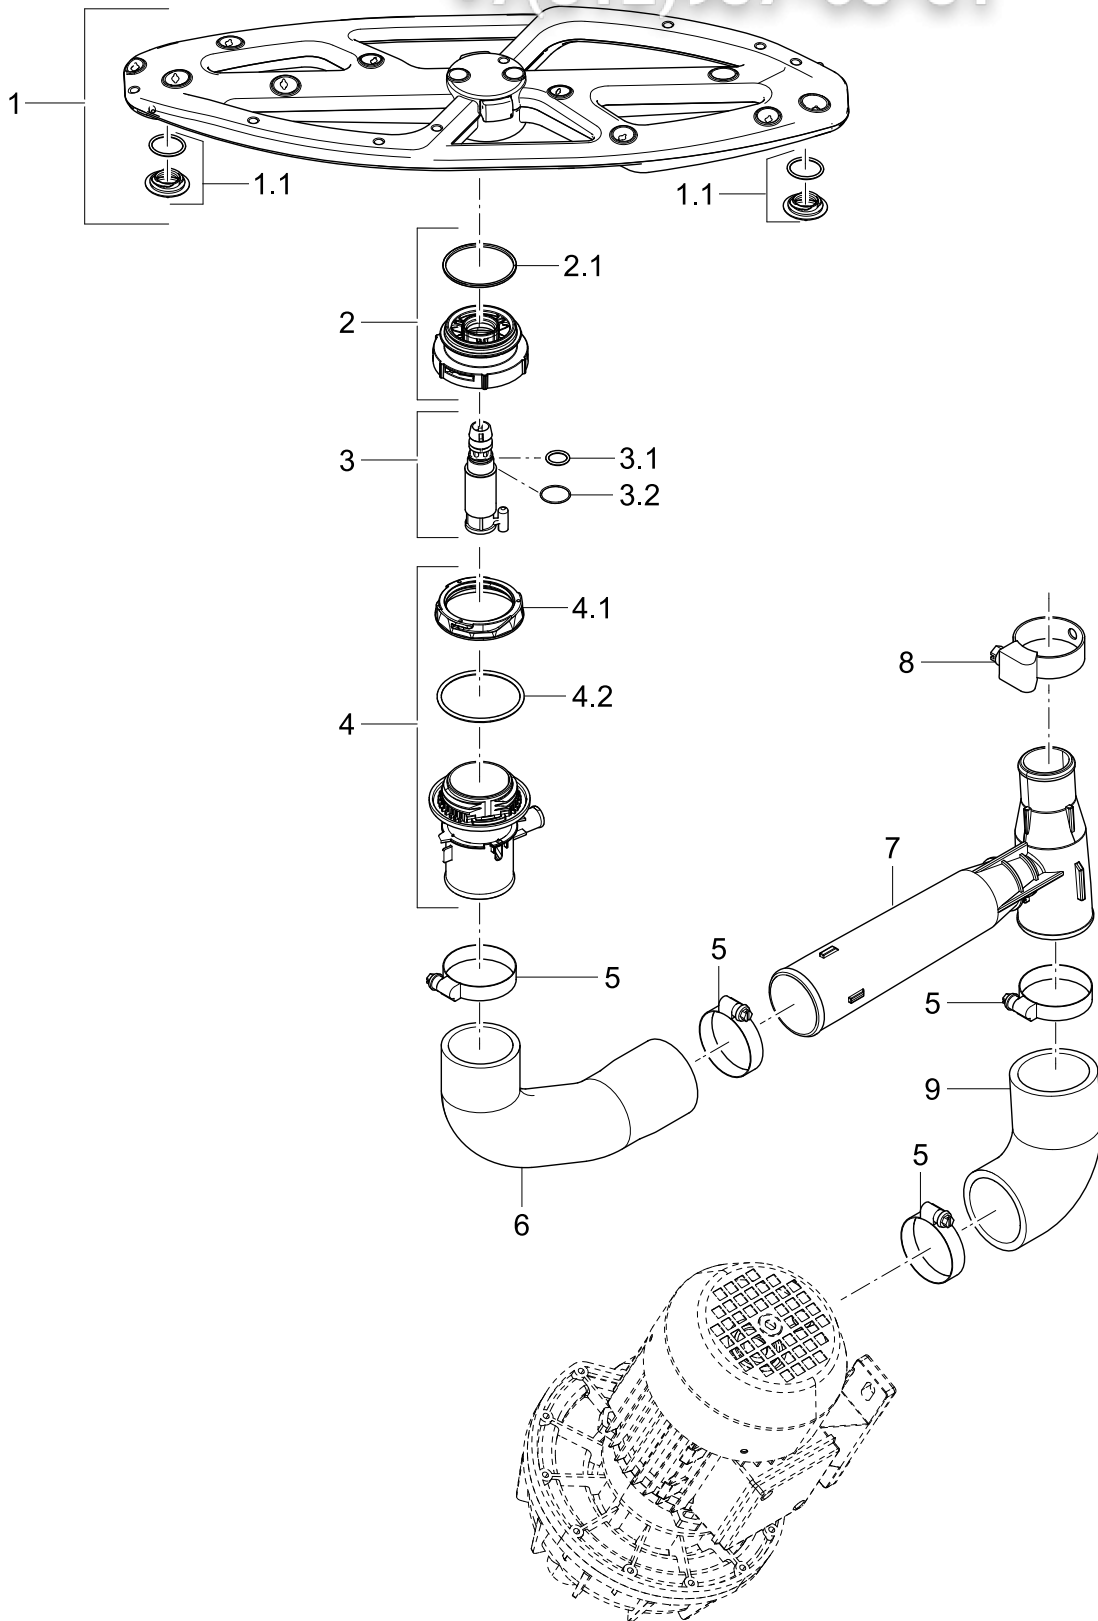

Зип Общепит

vsezip.ru

+7(812)987-08-81

61008536-00

Spülsystem unten

Зип Общепит

Pos.	Teile-Nr.	Benennung	Abmessung	Menge	Bemerkung	ab Serie
1	30002770	Kit Spülfeld (M)		1 ST		
1.1	60004854	Stopfen		2 ST		
2	61007025	Verschlussring unten		1 ST		
2.1	60004430	Dichtring	L 48,4 X D 52,2 X l 6	1 ST		
3	61007023	Achse unten		1 ST		
3.1	30000251	O-Ring	13 X 2	1 ST		
3.2	61008019	Gleitring	D22,5 X D18 X 0,5	1 ST		
4	30002227	Kit Wassereinlauf unten		1 ST		
4.1	61006990	Gegenmutter		1 ST		
4.2	61007112	O-Ring	D60 X 3	1 ST		
5	30001243	Schlauschelle		4 ST		
6	61006768	Formschlauch	DN46 X DN49 X 5,0	1 ST		
7	61006967	T-Stück		1 ST		
8	2802110	Schlauschelle	D32-52 X 12	1 ST		
9	61006769	Formschlauch	DN51 X 6,0	1 ST