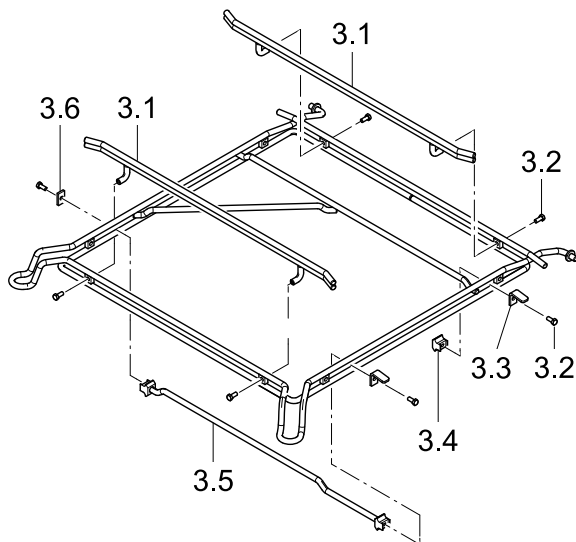

Schläuche

Зип Общепит

Pos.	Teile-Nr.	Benennung	Abmessung	Menge	Bemerkung	ab Serie
1	4001050	Schlauch	DN10 X 2,0	790 MM		
2	61006919	Formschlauch	DN10 X DN11 X 2,5; 1434	1 ST		
3	61007198	Formschlauch	DN23 X DN26 X 3,5	1 ST		
4	61006899	Formschlauch	DN13 X DN24 X 3,5; 695	1 ST		
5	4002035	Industrieschlauch	DN13 X 3,5	455 MM		
6	61006909	Schlauch	DN13,5 X 3,0; 302	1 ST		
7	61006912	Formschlauch	DN10 X DN13 X 2,0; 640	1 ST		
8	4002035	Industrieschlauch	DN13 X 3,5	625 MM		
9	61006908	Schlauch	DN18 X 2,5; 521	1 ST	anpassen	
10	4001050	Schlauch	DN10 X 2,0	935 MM		
11	61007201	Formschlauch	DN11 X 2,5; 221	1 ST		
12	61007200	Formschlauch	DN18 X 2,5; 237	1 ST		
13	61006908	Schlauch	DN18 X 2,5; 521	1 ST		
14	4001050	Schlauch	DN10 X 2,0	870 MM		
15	61006920	Formschlauch	DN10 X DN11 X 2,5	1 ST		
16	4001050	Schlauch	DN10 X 2,0	870 MM		
17	60003280	Formschlauch	DN10 X 2,0 X 1350	1 ST	anpassen	

Korbträger

Зип Общепит

Pos.	Teile-Nr.	Benennung	Abmessung	Menge	Bemerkung	ab Serie
1	61007213	Korbträger		1 ST		
1.1	61007212	Führungsstange		2 ST		
1.2	30002052	Sechskantschraube	M5 X 12	4 ST		
2	30002497	Kit Umbau Korbführung		1 ST	Wandabstand 140 - 150 mm; gerade und Eck	
2.1	61007371	Führungsstange		1 ST		
2.2	30002052	Sechskantschraube		4 ST		
2.3	61007220	Winkel	3,0 X 12 X 44,28	1 ST		
2.4	61007367	Bügel		1 ST		
2.5	61007167	Unterlegscheibe	3,0 X 12 X 20	1 ST		
3	30002498	Kit Umbau Korbführung		1 ST	für Korb 420 x 500; Wandabstand 235 mm; gerade	
3.1	61007470	Führungsstange		2 ST		
3.2	30002052	Sechskantschraube		7 ST		
3.3	61007220	Winkel	3,0 X 12 X 44,28	2 ST		
3.4	61007104	Buchse	15,3 X 20; D8,2; M5	1 ST		
3.5	61007367	Bügel		1 ST		
3.6	61007167	Unterlegscheibe	3,0 X 12 X 20	1 ST		