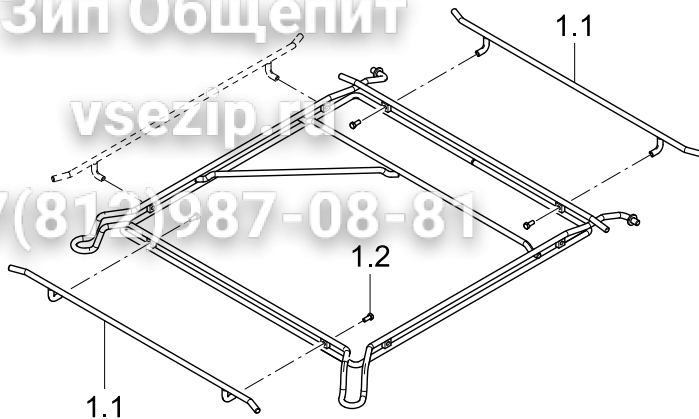

Schläuche

Зип Общепит

Pos.	Teile-Nr.	Benennung	Abmessung	Menge	Bemerkung	ab Serie
1	4001050	Schlauch	DN10 X 2,0	790 MM		
2	61006919	Formschlauch	DN10 X DN11 X 2,5; 1434	1 ST		
3	61007198	Formschlauch	DN23 X DN26 X 3,5	1 ST		
4	61006899	Formschlauch	DN13 X DN24 X 3,5; 695	1 ST		
5	4002035	Industrieschlauch	DN13 X 3,5	455 MM		
6	61006909	Schlauch	DN13,5 X 3,0; 302	1 ST		
7	61006912	Formschlauch	DN10 X DN13 X 2,0; 640	1 ST		
8	4002035	Industrieschlauch	DN13 X 3,5	625 MM		
9	61006908	Schlauch	DN18 X 2,5; 521	1 ST	anpassen	
10	4001050	Schlauch	DN10 X 2,0	935 MM		
11	61007201	Formschlauch	DN11 X 2,5; 221	1 ST		
12	61007200	Formschlauch	DN18 X 2,5; 237	1 ST		
13	61006908	Schlauch	DN18 X 2,5; 521	1 ST		
14	4001050	Schlauch	DN10 X 2,0	870 MM		
15	61006920	Formschlauch	DN10 X DN11 X 2,5	1 ST		
16	4001050	Schlauch	DN10 X 2,0	870 MM		
17	60003280	Formschlauch	DN10 X 2,0 X 1350	1 ST	anpassen	

Korbträger

Зип Общепит

Pos.	Teile-Nr.	Benennung	Abmessung	Menge	Bemerkung	ab Serie
1	61007213	Korbträger		1 ST		
1.1	61007212	Führungsstange		2 ST		
1.2	30002052	Sechskantschraube	M5 X 12	4 ST		
2	30002497	Kit Umbau Korbführung		1 ST	Wandabstand 140 - 150 mm; gerade und Eck	
2.1	61007371	Führungsstange		1 ST		
2.2	30002052	Sechskantschraube		4 ST		
2.3	61007220	Winkel	3,0 X 12 X 44,28	1 ST		
2.4	61007367	Bügel		1 ST		
2.5	61007167	Unterlegscheibe	3,0 X 12 X 20	1 ST		
3	30002498	Kit Umbau Korbführung		1 ST	für Korb 420 x 500; Wandabstand 235 mm; gerade	
3.1	61007470	Führungsstange		2 ST		
3.2	30002052	Sechskantschraube		7 ST		
3.3	61007220	Winkel	3,0 X 12 X 44,28	2 ST		
3.4	61007104	Buchse	15,3 X 20; D8,2; M5	1 ST		
3.5	61007367	Bügel		1 ST		
3.6	61007167	Unterlegscheibe	3,0 X 12 X 20	1 ST		