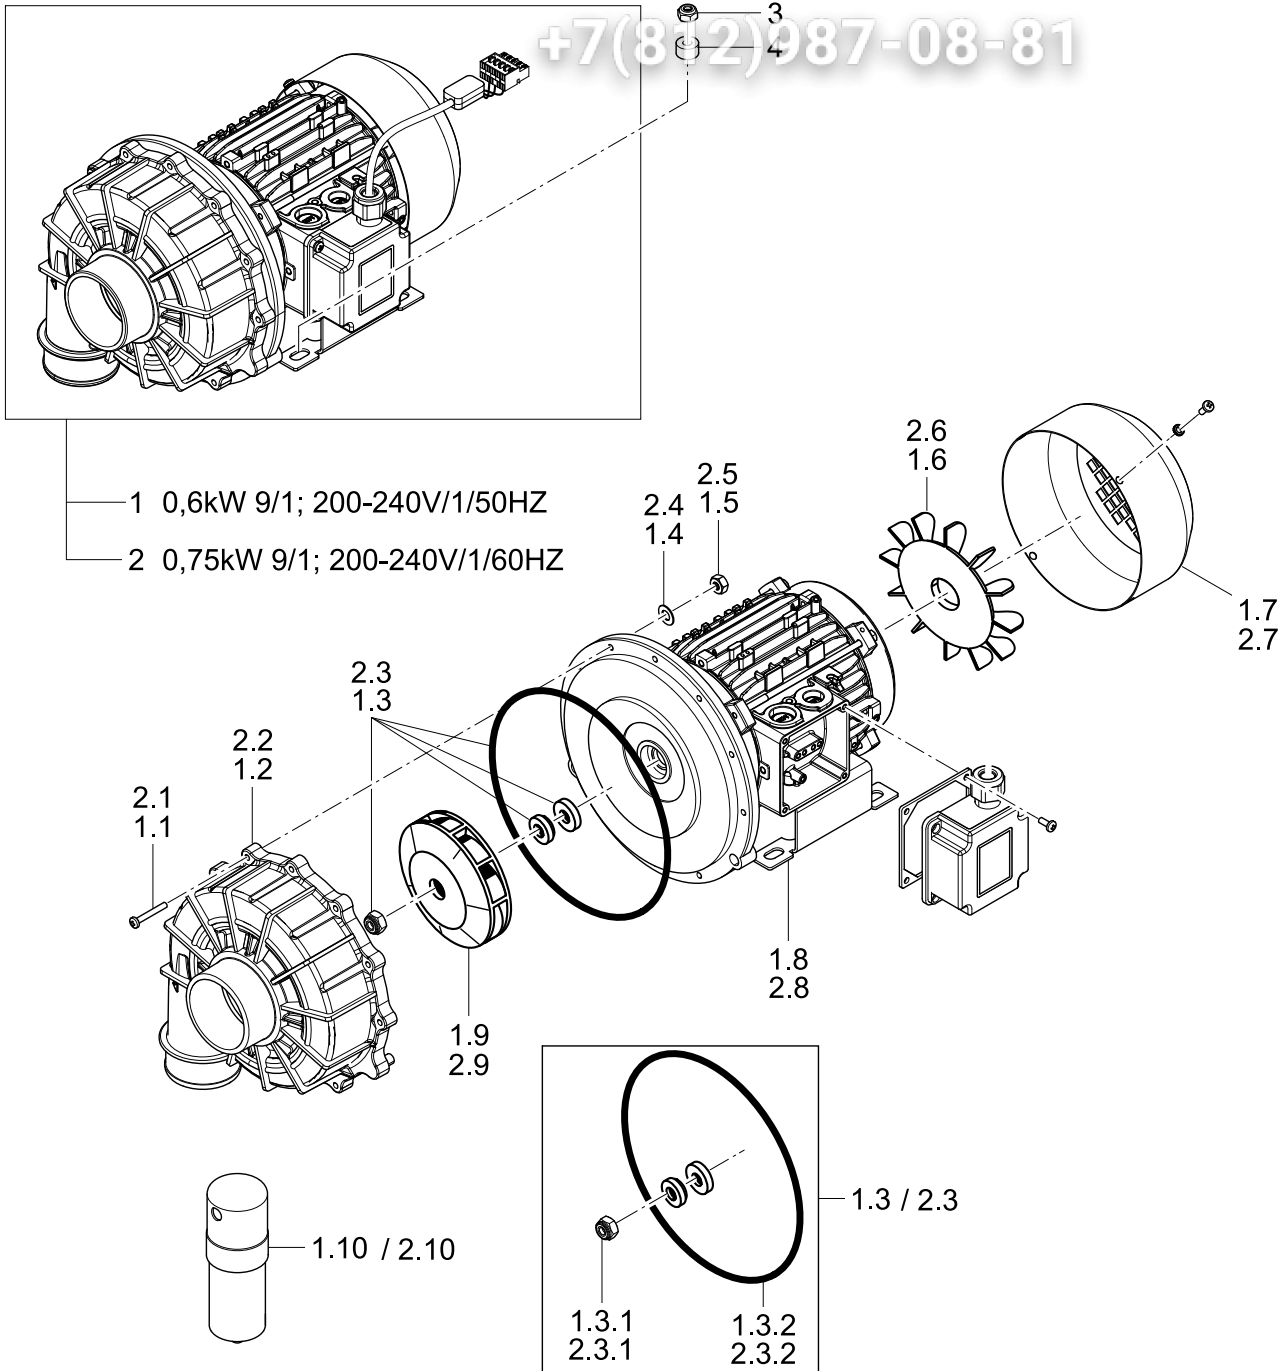

Зип Ощепит

vsezip.ru

17(812)987-08-81

61008534-00

Siebsystem, Pumpentopf

Зип Общепит

Pos.	Teile-Nr.	Benennung	Abmessung	Menge	Bemerkung	ab Serie
1	61006875	Siebkorb	D180 X 96,3	1 ST		
2	61006890	Flächensieb		1 ST		
3	61006874	Pumpenansaugsieb	D117,4 X D196,2 X 69,06	1 ST		
4	61006831	Klemmschelle	10 X D209 (MINIFOURCIME)	1 ST		
5	2001329	Sechskantschraube	M5 X 40; A70	1 ST		
6	30002185	Kit Pumpentopf		1 ST		
6.1	61007114	O-Ring	D182 X D8,7	1 ST		
6.2	2707096	O-Ring	21 X 3	1 ST		
6.3	61007113	O-Ring	D55 X 3	1 ST		
7	30002059	PT-Schraube mit Bund	KB 40 X 20	3 ST		
8	30002172	Ablaufpumpe	200-240V/50HZ	1 ST		
8	30002173	Ablaufpumpe	200-240V/60HZ	1 ST		
8.1	61007113	O-Ring	D55 X 3	1 ST		
9	30002517	Kit Blinddeckel		1 ST		
9.1	2707096	O-Ring	21 X 3	1 ST		
9.2	2017005	PT-Schraube mit Bund	KB 30 X 10	2 ST		
9.3	2201006	Scheibe	A3,2	2 ST		
10	2802137	Schlauchschelle	D62-82 X 12	2 ST		
11	61006770	Formschlauch	DN61 X 6,0	1 ST		

Зип Общепит

vsezip.ru

+7(812)987-08-81

61008536-00

Spülsystem unten

Зип Общепит

Pos.	Teile-Nr.	Benennung	Abmessung	Menge	Bemerkung	ab Serie
1	30002770	Kit Spülfeld (M)		1 ST		
1.1	60004854	Stopfen		2 ST		
2	61007025	Verschlussring unten		1 ST		
2.1	60004430	Dichtring	L 48,4 X D 52,2 X l 6	1 ST		
3	61007023	Achse unten		1 ST		
3.1	30000251	O-Ring	13 X 2	1 ST		
3.2	61008019	Gleitring	D22,5 X D18 X 0,5	1 ST		
4	30002227	Kit Wassereinlauf unten		1 ST		
4.1	61006990	Gegenmutter		1 ST		
4.2	61007112	O-Ring	D60 X 3	1 ST		
5	30001243	Schlauschelle		4 ST		
6	61006768	Formschlauch	DN46 X DN49 X 5,0	1 ST		
7	61006967	T-Stück		1 ST		
8	2802110	Schlauschelle	D32-52 X 12	1 ST		
9	61006769	Formschlauch	DN51 X 6,0	1 ST		