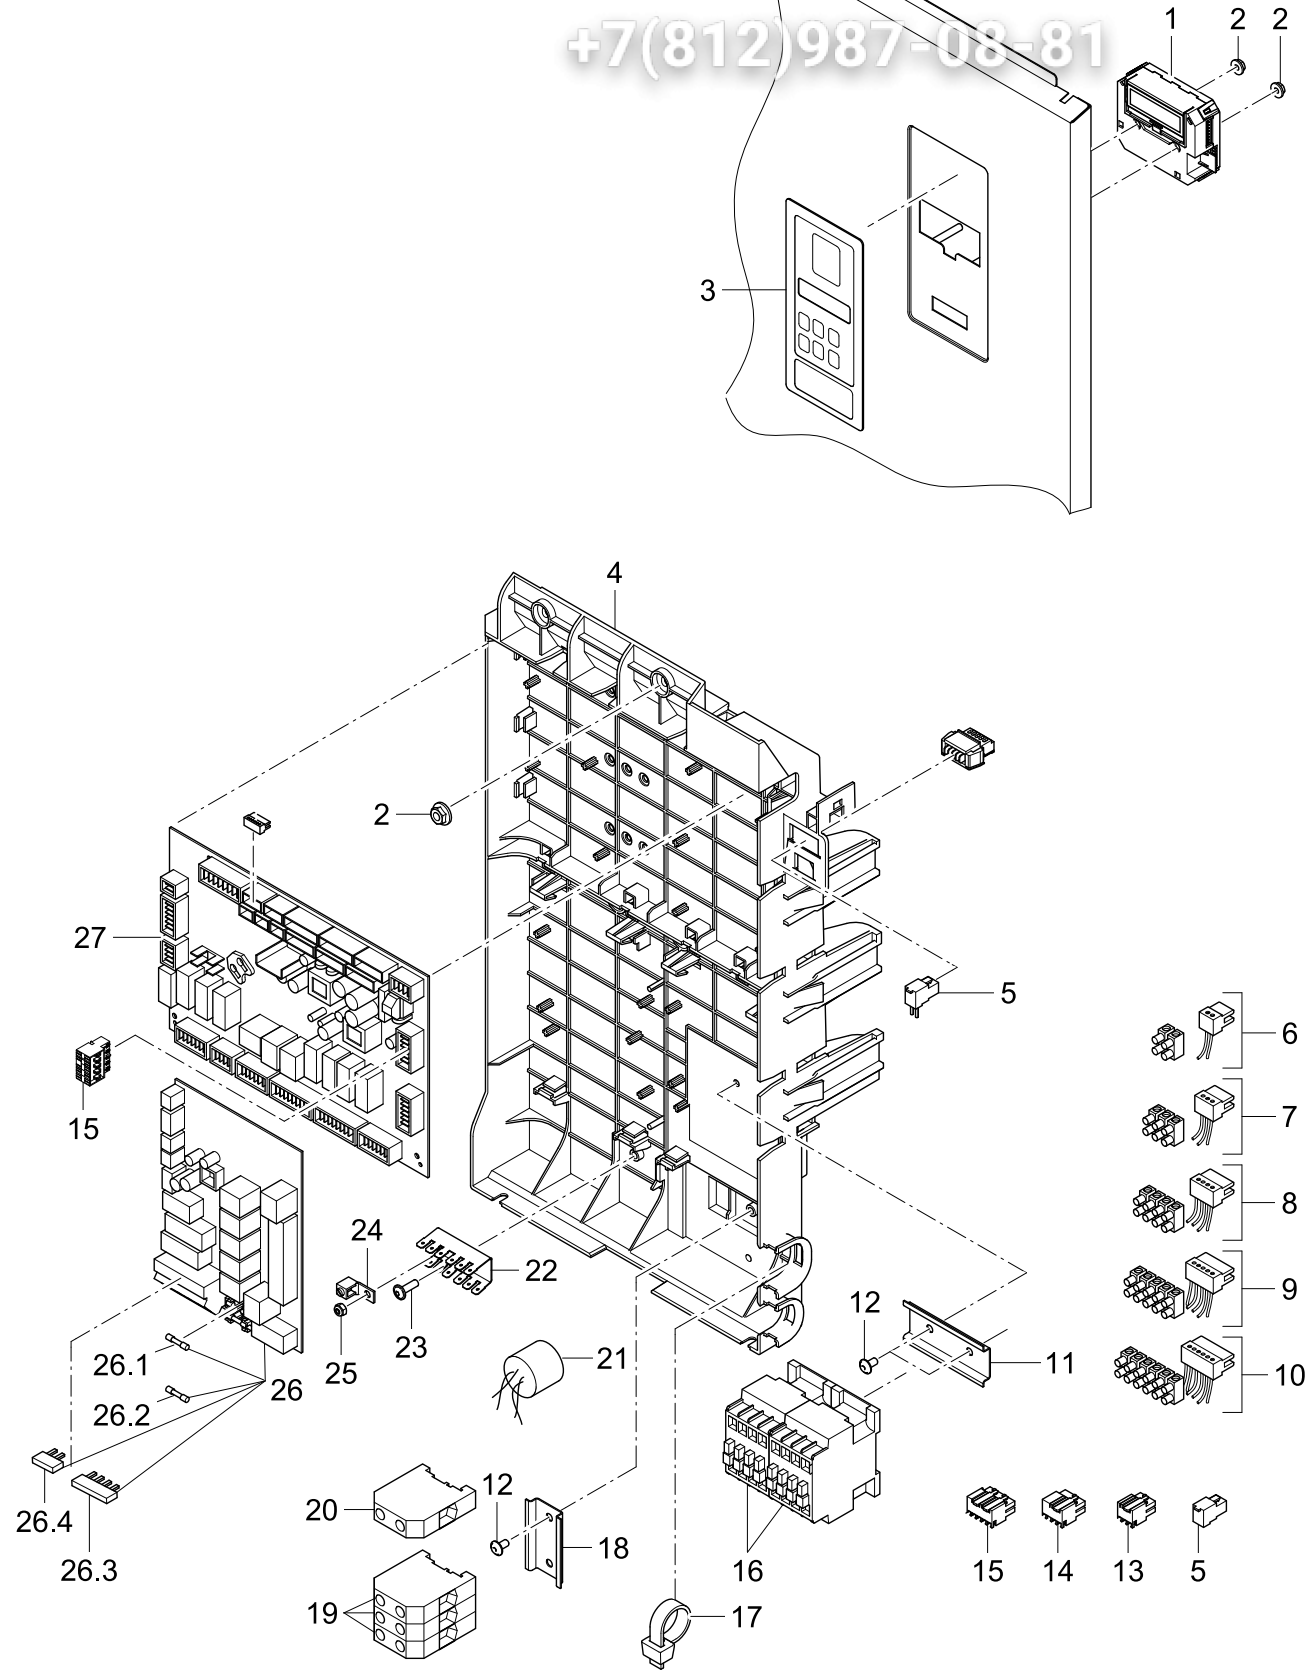

Зип Ощепит

vsezip.ru

+7(812)987-08-81

61008545-00

Elektroteile

Зип Общепит

Pos.	Teile-Nr.	Benennung	Abmessung	Menge	Bemerkung	ab Serie
1	30002170	Display	62 X 72	1 ST		
2	2101310	Sperrzahnmutter	M5	2 ST		
3	30002166	Folientastatur	77 X 166	1 ST		
4	61006952	Montageplatte Elektro		1 ST		
5	3112091	Macromodul Stecker Rast5, 2-polig	250V/4KV/3; 2,5MM²	1 ST		
6	30000197	Kit Reparatur Rast 2,5 2-polig		1 ST		
7	30000198	Kit Reparatur Rast 2,5 3-polig		1 ST		
8	30002482	Kit Reparatur Rast 2,5 4-polig		1 ST		
9	30002483	Kit Reparatur Rast 2,5 5-polig		1 ST		
10	30002484	Kit Reparatur Rast 2,5 6-polig		1 ST		
11	61007578	Hutschiene	7,5 X 35 X 90	1 ST	400V3~; 440V3(N)~	
12	2017301	PT-Schraube	KB 50 X 16	2 ST	400V3~; 440V3(N)~	
13	3112093	Macromodul Stecker Rast5, 3-polig	250V/4KV/3; 2,5MM²	1 ST		
14	3112094	Macromodul Stecker Rast5, 4-polig	250V/4KV/3; 2,5MM²	1 ST		
15	30002002	Macromodul Stecker 5-polig	10A; 2,5MM²	1 ST		
16	30000861	Schütz AF16:3S:1Ö	230V/50-60HZ; 7,5KW	1 ST	400V3~; 440V3(N)~	
17	3120015	Kabelbinder	200 X 4,7	1 ST		
18	61007579	Hutschiene	7,5 X 35 X 60	1 ST	400V3~; 440V3(N)~; 230V3~ + I = 50A; 1N~ + I = 40/50A	
19	3109222	Tw in-Klemme UK 10 TWIN		3 ST	400V3~; 440V3(N)~; 230V3~ + I = 50A; 1N~ + I = 40/50A	
20	3109223	Tw in-Klemme UK 10 TWIN BU		1 ST	1N~ + I=40/50A	
21	30001901	Drossel	275VAC; 10A; 2 X 0,3MH; +50	1 ST		
22	61006938	Klemmleiste	0,8 X 53,8 X 57,8	1 ST		
23	30000683	PT-Schraube mit Bund	KB 50 X 14	1 ST		
24	30001275	Anschlussklemme	2,5-16 MM²; 35A	1 ST		
25	2105302	Sechskantmutter selbstsichernd	M5	2 ST		
26	30002171	P.C.B Power Unit		1 ST		
26.1	3111093	Feinsicherung trag	250V; 10,0A; 5 X 20	1 ST		
26.2	3111123	Feinsicherung mitteltrag	250V; 4,0A; 5 X 20	1 ST		
26.3	30001593	Feste Brücke, 3-Fach		1 ST		
26.4	30001592	Feste Brücke, 2-fach		2 ST		
27	30002167	P.C.B. Control Unit		1 ST		
-	61007250	Hauptkabelbaum		1 ST		
-	61008558	Buskabel	5 X 3,8QMM; 1000MM	1 ST		
-	3123139	Zuleitungskabel 5-adrig	5 X 4,0QMM; 3500 LG	1 ST	I: max. 25 A	
-	3123148	Zuleitungskabel 5-adrig	5 X 6,0QMM; 3500 LG	1 ST	I: max 32 A	
-	3123141	Zuleitungskabel 4-adrig	4 X 6,0QMM; 3500 LG	1 ST	I: max 32 A	
-	3123145	Zuleitungskabel 3-adrig	3 X 6,0QMM; 3500 LG	1 ST	I: max 32 A