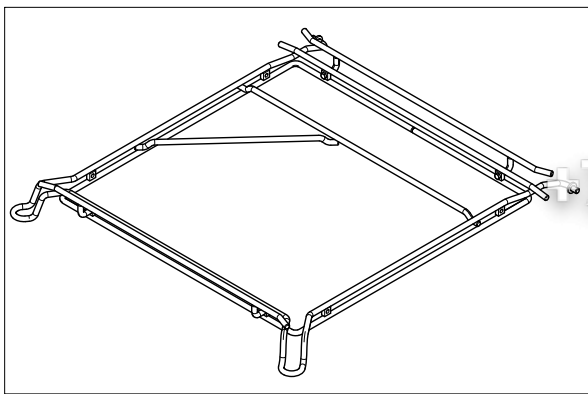

Schläuche

Зип Общепит

Pos.	Teile-Nr.	Benennung	Abmessung	Menge	Bemerkung	ab Serie
1	4001050	Schlauch	DN10 X 2,0	790 MM		
2	61006919	Formschlauch	DN10 X DN11 X 2,5; 1434	1 ST		
3	61007198	Formschlauch	DN23 X DN26 X 3,5	1 ST		
4	61006899	Formschlauch	DN13 X DN24 X 3,5; 695	1 ST		
5	4002035	Industrieschlauch	DN13 X 3,5	455 MM		
6	61006909	Schlauch	DN13,5 X 3,0; 302	1 ST		
7	61006912	Formschlauch	DN10 X DN13 X 2,0; 640	1 ST		
8	4002035	Industrieschlauch	DN13 X 3,5	625 MM		
9	61006908	Schlauch	DN18 X 2,5; 521	1 ST	anpassen	
10	4001050	Schlauch	DN10 X 2,0	935 MM		
11	61007201	Formschlauch	DN11 X 2,5; 221	1 ST		
12	61007200	Formschlauch	DN18 X 2,5; 237	1 ST		
13	61006908	Schlauch	DN18 X 2,5; 521	1 ST		
14	4001050	Schlauch	DN10 X 2,0	870 MM		
15	61006920	Formschlauch	DN10 X DN11 X 2,5	1 ST		
16	4001050	Schlauch	DN10 X 2,0	870 MM		
17	60003280	Formschlauch	DN10 X 2,0 X 1350	1 ST	anpassen	

Korbträger

Зип Общепит

Pos.	Teile-Nr.	Benennung	Abmessung	Menge	Bemerkung	ab Serie
1	61007213	Korbträger		1 ST		
1.1	61007212	Führungsstange		2 ST		
1.2	30002052	Sechskantschraube	M5 X 12	4 ST		
2	30002497	Kit Umbau Korbführung		1 ST	Wandabstand 140 - 150 mm; gerade und Eck	
2.1	61007371	Führungsstange		1 ST		
2.2	30002052	Sechskantschraube		4 ST		
2.3	61007220	Winkel	3,0 X 12 X 44,28	1 ST		
2.4	61007367	Bügel		1 ST		
2.5	61007167	Unterlegscheibe	3,0 X 12 X 20	1 ST		
3	30002498	Kit Umbau Korbführung		1 ST	für Korb 420 x 500; Wandabstand 235 mm; gerade	
3.1	61007470	Führungsstange		2 ST		
3.2	30002052	Sechskantschraube		7 ST		
3.3	61007220	Winkel	3,0 X 12 X 44,28	2 ST		
3.4	61007104	Buchse	15,3 X 20; D8,2; M5	1 ST		
3.5	61007367	Bügel		1 ST		
3.6	61007167	Unterlegscheibe	3,0 X 12 X 20	1 ST		