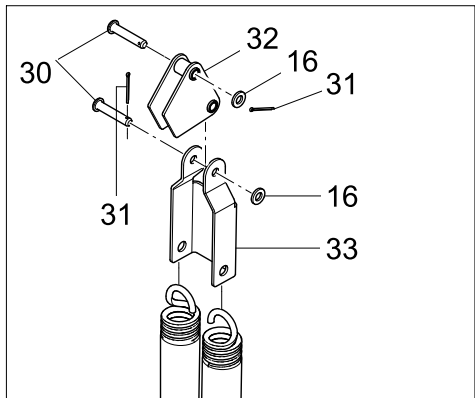

Зип Общепит

vsezip.ru

+7(812)987-08-81

X 2:1