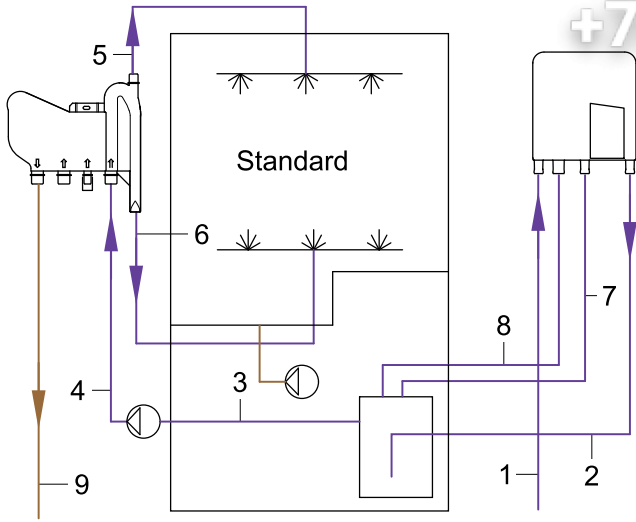

Зип Общепит

vsezip.ru

+7(812)987-08-81

61008543-00

Verkleidung

Зип Общепит

Pos.	Teile-Nr.	Benennung	Abmessung	Menge	Bemerkung	ab Serie
1	4803015	Klebeband	12 X 2MM: 10MLG	1 ROLLE	1 Rolle = 10m	
2	61007159	Rückwandverkleidung		1 ST		
3	2101310	Sperrzahnmutter	M5	1 ST		
4	61006797	Verkleidung rechts	0,8 X 637,08 X 685,75	1 ST		
5	30002191	Kit Verkleidung vorne	0,8 X 634,79 X 687	1 ST		
5.1	30002166	Folientastatur	77 X 166	1 ST		
6	61006798	Verkleidung links	0,8 X 637,08 X 685,75	1 ST		
7	2117301	Blechmutter	B 3,9	11 ST		
8	30002727	Blechschraube	ST 3,9 X 11	11 ST		

Schläuche

Зип Общепит

Pos.	Teile-Nr.	Benennung	Abmessung	Menge	Bemerkung	ab Serie
1	4001050	Schlauch	DN10 X 2,0	790 MM		
2	61006919	Formschlauch	DN10 X DN11 X 2,5; 1434	1 ST		
3	61007198	Formschlauch	DN23 X DN26 X 3,5	1 ST		
4	61006899	Formschlauch	DN13 X DN24 X 3,5; 695	1 ST		
5	4002035	Industrieschlauch	DN13 X 3,5	455 MM		
6	61006909	Schlauch	DN13,5 X 3,0; 302	1 ST		
7	61006912	Formschlauch	DN10 X DN13 X 2,0; 640	1 ST		
8	4002035	Industrieschlauch	DN13 X 3,5	625 MM		
9	61006908	Schlauch	DN18 X 2,5; 521	1 ST	anpassen	
10	4001050	Schlauch	DN10 X 2,0	935 MM		
11	61007201	Formschlauch	DN11 X 2,5; 221	1 ST		
12	61007200	Formschlauch	DN18 X 2,5; 237	1 ST		
13	61006908	Schlauch	DN18 X 2,5; 521	1 ST		
14	4001050	Schlauch	DN10 X 2,0	870 MM		
15	61006920	Formschlauch	DN10 X DN11 X 2,5	1 ST		
16	4001050	Schlauch	DN10 X 2,0	870 MM		
17	60003280	Formschlauch	DN10 X 2,0 X 1350	1 ST	anpassen	