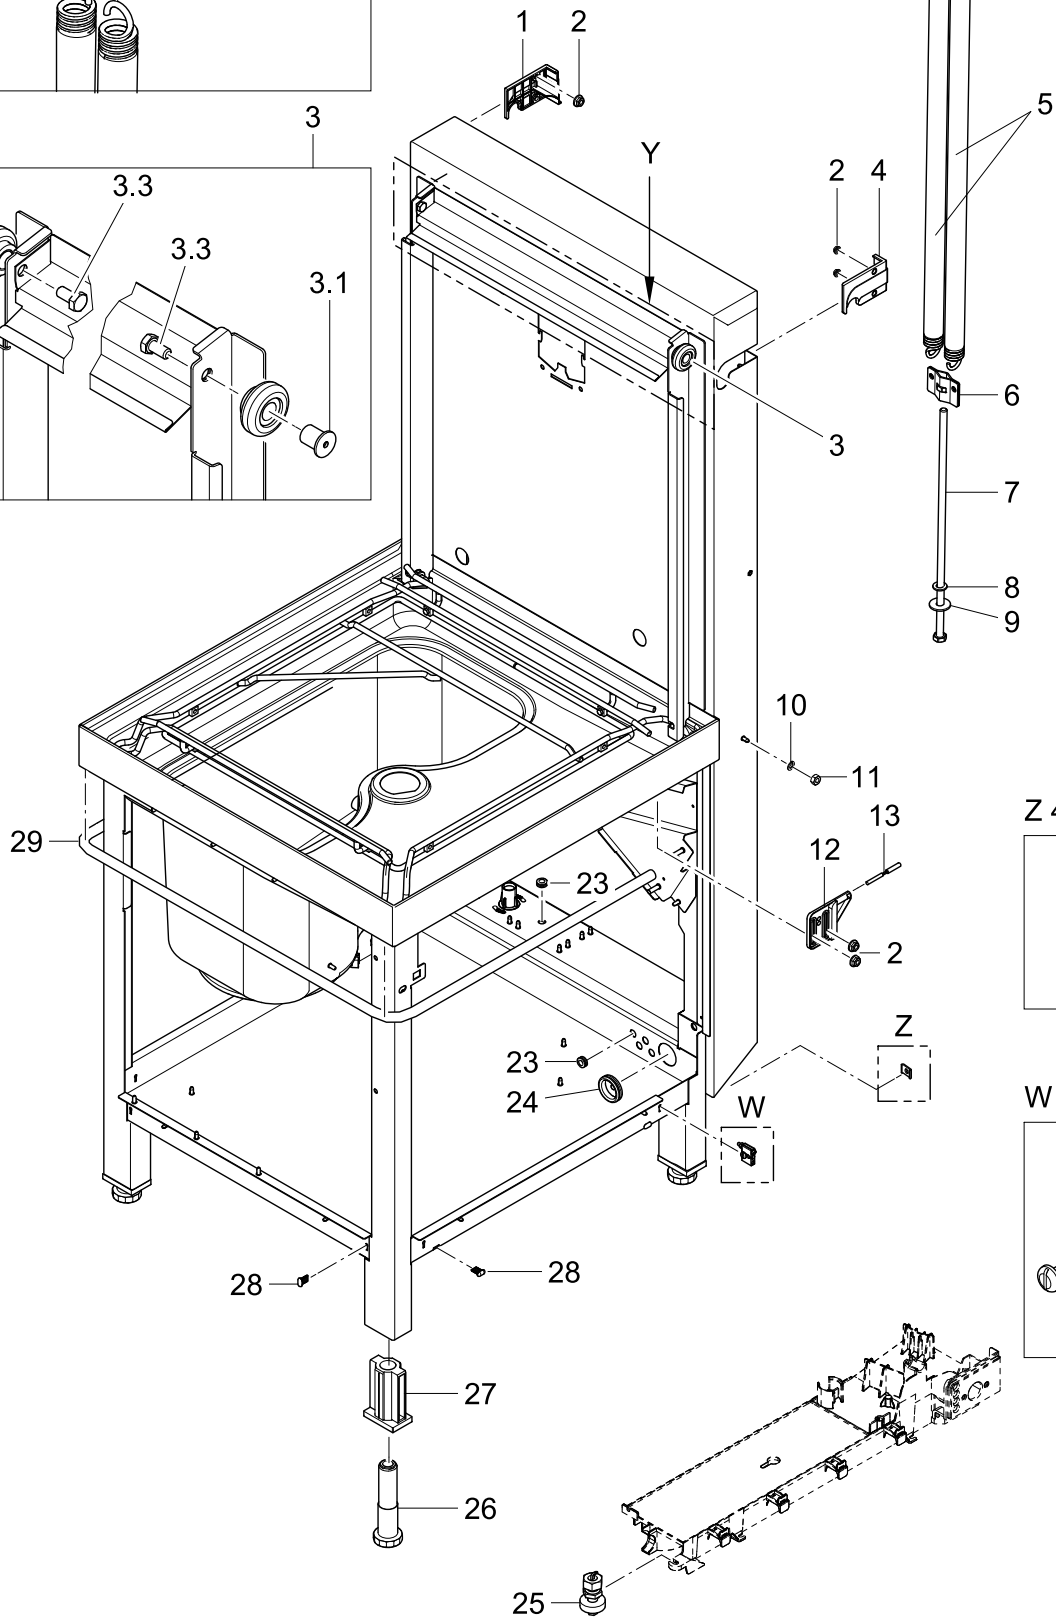

Y 2:1

Untergestell, Behälter

Зип Общепит

Pos.	Teile-Nr.	Benennung	Abmessung	Menge	Bemerkung	ab Serie
1	61007047	Füllstück links		1 ST		
2	2101310	Sperrzahnmutter	M5	1 ST		
3	30002182	Kit Rollen		1 ST	für beide Seiten	
3.1	61006755	Buchse	L14 X 20,6 L20 SW4,02	2 ST		
3.3	30002756	Sechskantschraube	M8 X 14	2 ST		
4	61007048	Füllstück rechts		1 ST		
5	30002181	Kit Zugfeder		1 ST		
6	61007096	Federeinhängung		1 ST		
7	61007105	Sechskantschraube	M10 X 390	1 ST		
8	2202304	Scheibe	D10,5 X D30 X 2,5	1 ST		
9	30001605	Scheibe		1 ST		
10	2303302	Federring	B5	1 ST		
11	2101203	Sechskantmutter	M5	1 ST		
12	61007080	Halter	8,4 X 63,3 X 80,6	1 ST		
13	30000364	Kit Magnetschalter	25,5 X D5,8	1 ST		
14	3109095	Klemmbügel	3,2 X 14 X 19,8	1 ST		
15	2303300	Federring	B6	1 ST		
16	2201302	Scheibe	D6,4 X D12,5 X 1,6	1 ST		
17	2101304	Sechskantmutter	M6	1 ST		
18	2101302	Sechskantmutter	M4	4 ST		
19	61007237	Strebenhalter	7,8 X 27,8 X 20 (21,5)	4 ST		
20	2101303	Sechskantmutter	M5	4 ST		
21	2010316	Flachkopfschraube	M4 X 30	4 ST		
22	2010224	Flachkopfschraube	M5 X 16	4 ST		
23	61004890	Schlauchtülle	6,25 X D15; D8,5	5 ST		
24	61006960	Kabeltülle	D40 X 10	1 ST		
25	30000876	Leckagesensor	180VDC; 0,7A; 10VA; IP67	1 ST		
26	61004786	Fussstollen	RD26 X 1/8; SW40 X 135	4 ST		
27	61004787	Gew indeeinsatz	RD26 X 1/8; 39 X 59 X 94	4 ST		
28	61007040	Stopfen	7,5 X 14,15 X 18	8 ST		
29	4004016	Profildichtung	D25	189 CM		
30	30001903	Bolzen	6 x 31,4 x 28,2 (Form B)	2 ST		
31	30001696	Splint	1,6 X 20	2 ST		
32	61007692	Lasche mit Gleitlager		1 ST		
33	61007018	Federeinhängung		1 ST