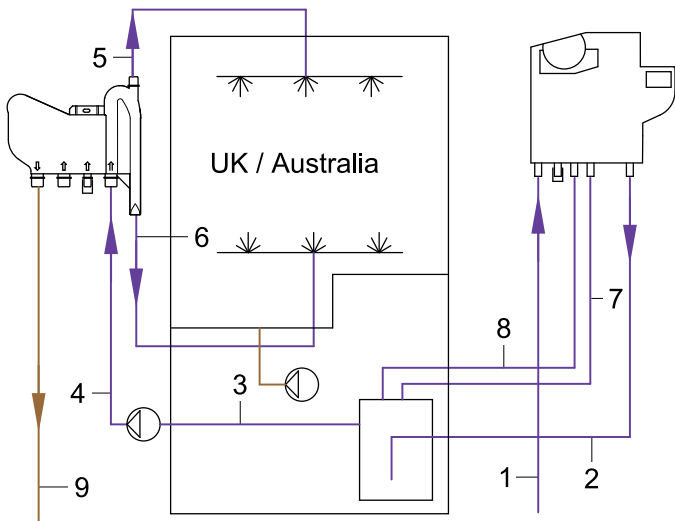

Зип Общепит

vsezip.ru

+7(812)987-08-81

61008543-00

Verkleidung

Зип Общепит

Pos.	Teile-Nr.	Benennung	Abmessung	Menge	Bemerkung	ab Serie
1	4803015	Klebeband	12 X 2MM: 10MLG	1 ROLLE	1 Rolle = 10m	
2	61007159	Rückwandverkleidung		1 ST		
3	2101310	Sperrzahnmutter	M5	1 ST		
4	61006797	Verkleidung rechts	0,8 X 637,08 X 685,75	1 ST		
5	30002191	Kit Verkleidung vorne	0,8 X 634,79 X 687	1 ST		
5.1	30002166	Folientastatur	77 X 166	1 ST		
6	61006798	Verkleidung links	0,8 X 637,08 X 685,75	1 ST		
7	2117301	Blechmutter	B 3,9	11 ST		
8	30002727	Blechschraube	ST 3,9 X 11	11 ST		

Schläuche

Зип Общепит

Pos.	Teile-Nr.	Benennung	Abmessung	Menge	Bemerkung	ab Serie
1	4001050	Schlauch	DN10 X 2,0	790 MM		
2	61006919	Formschlauch	DN10 X DN11 X 2,5; 1434	1 ST		
3	61007198	Formschlauch	DN23 X DN26 X 3,5	1 ST		
4	61006899	Formschlauch	DN13 X DN24 X 3,5; 695	1 ST		
5	4002035	Industrieschlauch	DN13 X 3,5	455 MM		
6	61006909	Schlauch	DN13,5 X 3,0; 302	1 ST		
7	61006912	Formschlauch	DN10 X DN13 X 2,0; 640	1 ST		
8	4002035	Industrieschlauch	DN13 X 3,5	625 MM		
9	61006908	Schlauch	DN18 X 2,5; 521	1 ST	anpassen	
10	4001050	Schlauch	DN10 X 2,0	935 MM		
11	61007201	Formschlauch	DN11 X 2,5; 221	1 ST		
12	61007200	Formschlauch	DN18 X 2,5; 237	1 ST		
13	61006908	Schlauch	DN18 X 2,5; 521	1 ST		
14	4001050	Schlauch	DN10 X 2,0	870 MM		
15	61006920	Formschlauch	DN10 X DN11 X 2,5	1 ST		
16	4001050	Schlauch	DN10 X 2,0	870 MM		
17	60003280	Formschlauch	DN10 X 2,0 X 1350	1 ST	anpassen	