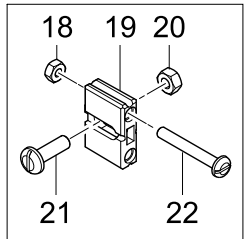

Зип Общепит

vsezip.ru

+7(812)987-08-81

X 2:1

Y 2:1

Z 4:1

W 4:1

61008542-01