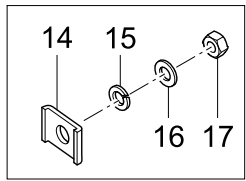

Зип Общепит

vsezip.ru

+7(812)987-08-81

X 2:1

Y 2:1

Z 4:1

W 4:1

61008542-01