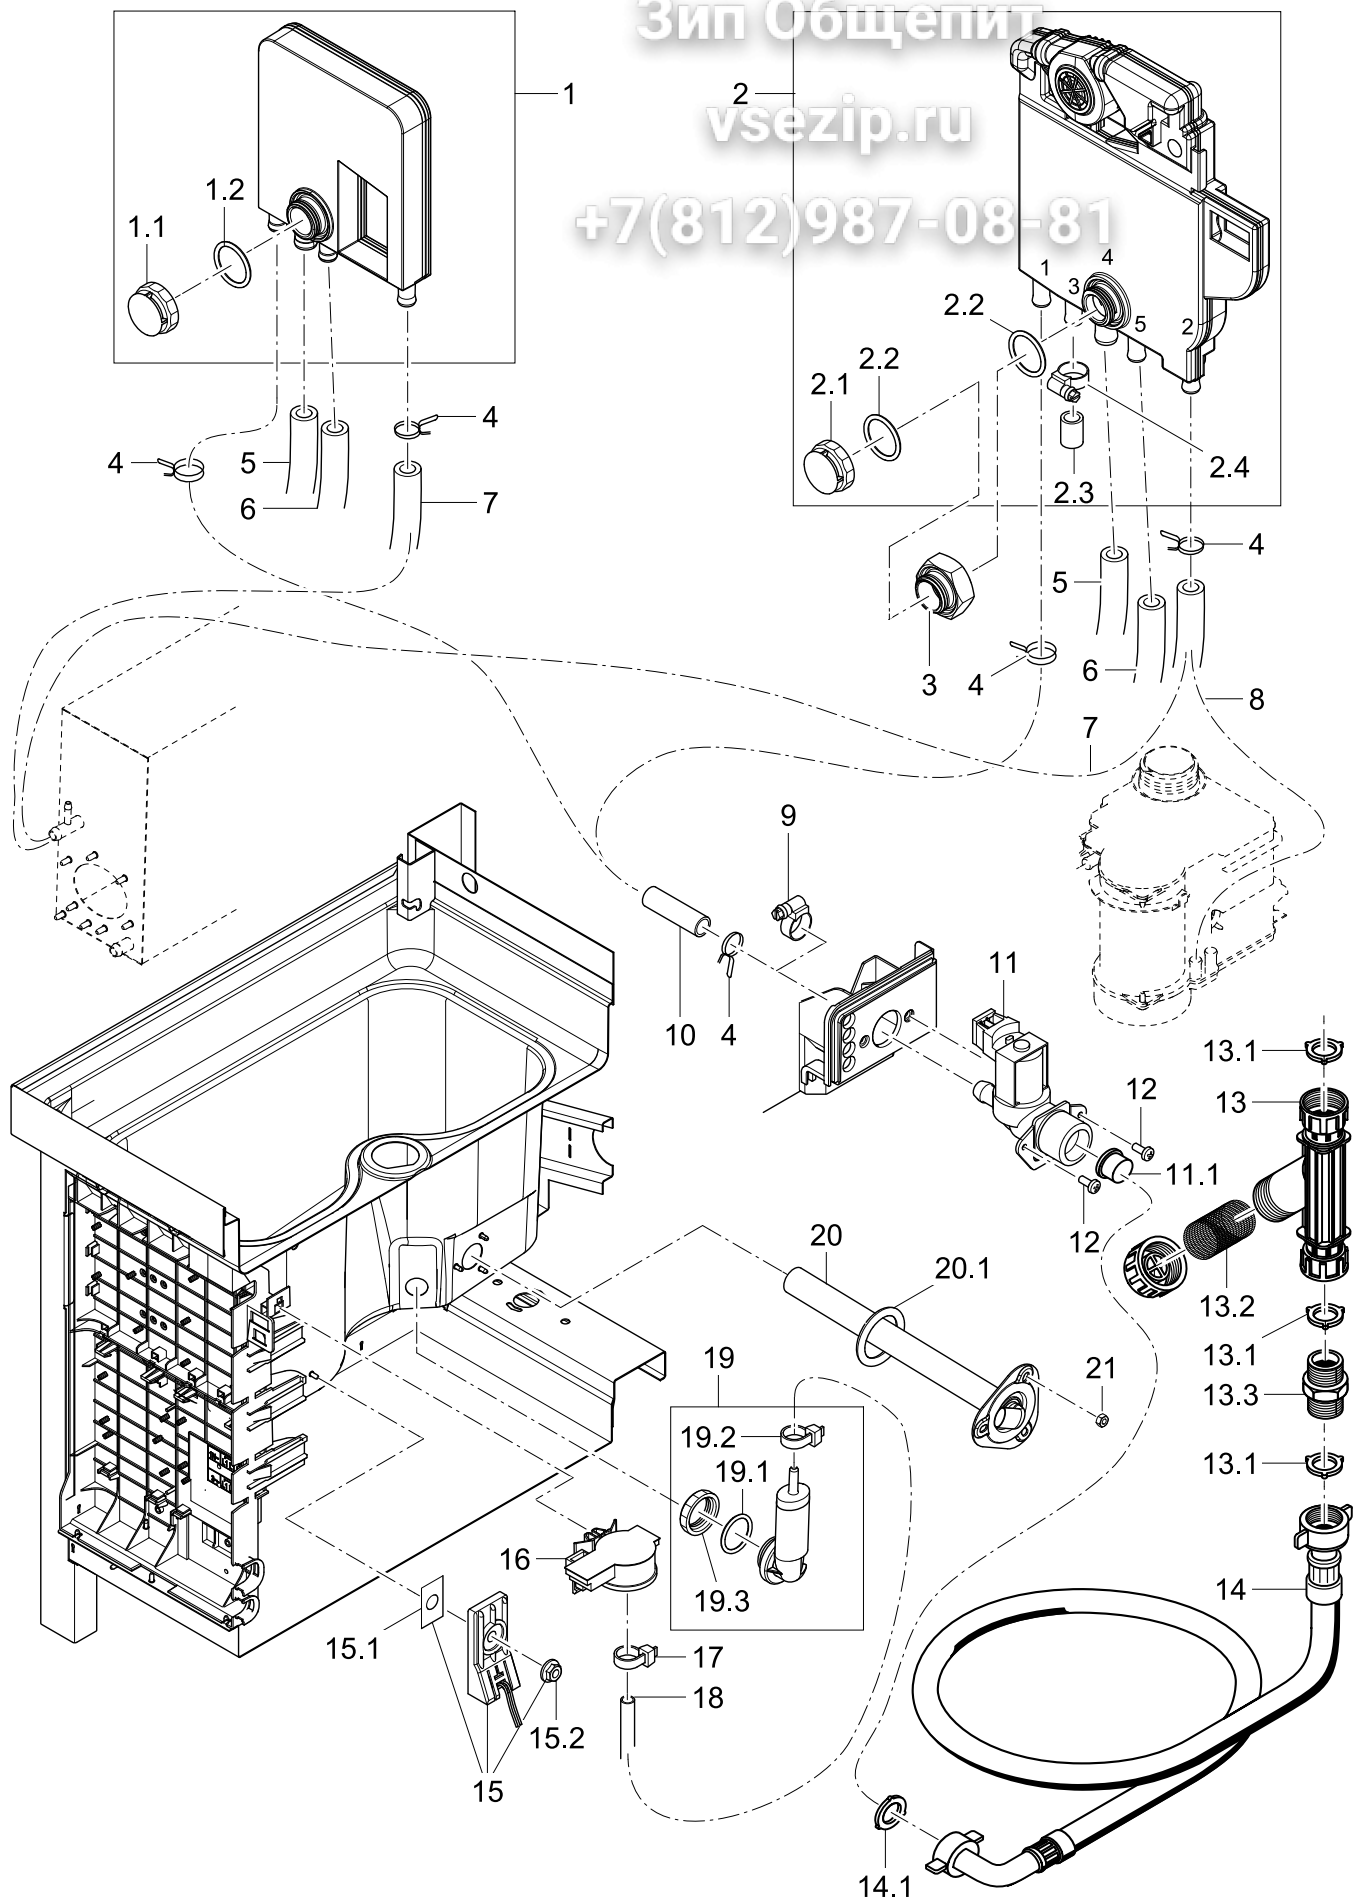

Ersatzteilliste PT-500

Inhaltsübersicht

Wasserzulauf, Tankheizung	3
Enthärter	5
Siebsystem, Pumpentopf.....	7
Umwälzpumpe	9
Spülsystem unten	11
Spülsystem oben	13
Boiler	15
Nachspülverteiler	17
Dosierung	19
Haube	21
Untergestell, Behälter	23
Verkleidung	25
Schläuche	27
Elektroteile	29
Korbträger	31

Зип Общедит

vsezip.ru

+7(812)987-08-81

61008533-00

Enthärter

Зип Общепит

Pos.	Teile-Nr.	Benennung	Abmessung	Menge	Bemerkung	ab Serie
1	83000420	Kit Enthärter	220-240V; 50/60HZ	1 ST		
1.1	60004894	Schraubkappe		1 ST		
1.2	60003001	Gegenmutter	S54 X 4; D56	1 ST		
1.3	2707065	O-Ring	14 X 5	1 ST		
1.4	83000408	Reedkontakt Salzerkennung		1 ST		
1.5	83000402	Rep. -Satz Regenerierventil	220-240V,50/60HZ	1 ST		
1.6	83000460	Kit Rep.-Satz Umschaltventil	220-240V,50/60HZ	1 ST		
2	60003376	Ringschlüssel	SW61,5	1 ST		
3	2802344	Drahtschlauchklemme	D14,4 X 15,1	1 ST		
4	4001050	Schlauch	DN10 X 2,0	870 MM		
5	4001050	Schlauch	DN10 X 2,0	870 MM		
6	60003280	Formschlauch	DN10 X 2,0 X 1350	1 ST	anpassen	
7	83000501	Einfülltrichter	D155 X 122,6	1 ST		
8	61006915	Formschlauch	DN10 X 2,5; 1160	1 ST	Option	
9	61006920	Formschlauch	DN10 X DN11 X 2,5	1 ST		
10	2802352	Drahtschlauchklemme	D16,4 X 1,8	2 ST		