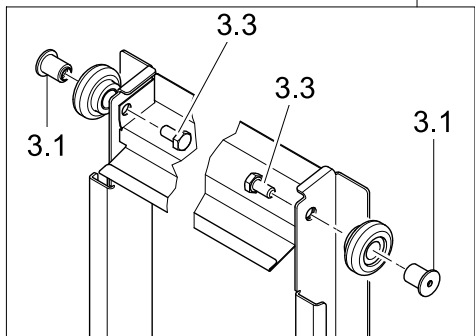

Зип Общепит

vsezip.ru

+7(812)987-08-81

X 2:1

Y 2:1

Z 4:1

W 4:1

61008542-01