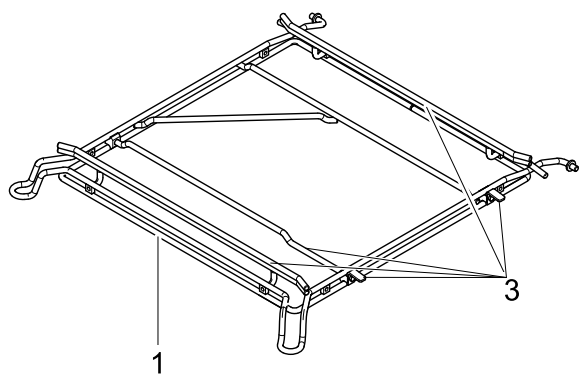

Schläuche

Зип Общепит

Pos.	Teile-Nr.	Benennung	Abmessung	Menge	Bemerkung	ab Serie
1	4001050	Schlauch	DN10 X 2,0	790 MM		
2	61006919	Formschlauch	DN10 X DN11 X 2,5; 1434	1 ST		
3	61007198	Formschlauch	DN23 X DN26 X 3,5	1 ST		
4	61006899	Formschlauch	DN13 X DN24 X 3,5; 695	1 ST		
5	4002035	Industrieschlauch	DN13 X 3,5	455 MM		
6	61006909	Schlauch	DN13,5 X 3,0; 302	1 ST		
7	61006912	Formschlauch	DN10 X DN13 X 2,0; 640	1 ST		
8	4002035	Industrieschlauch	DN13 X 3,5	625 MM		
9	61006908	Schlauch	DN18 X 2,5; 521	1 ST	anpassen	
10	4001050	Schlauch	DN10 X 2,0	935 MM		
11	61007201	Formschlauch	DN11 X 2,5; 221	1 ST		
12	61007200	Formschlauch	DN18 X 2,5; 237	1 ST		
13	61006908	Schlauch	DN18 X 2,5; 521	1 ST		
14	4001050	Schlauch	DN10 X 2,0	870 MM		
15	61006920	Formschlauch	DN10 X DN11 X 2,5	1 ST		
16	4001050	Schlauch	DN10 X 2,0	870 MM		
17	60003280	Formschlauch	DN10 X 2,0 X 1350	1 ST	anpassen	

Korbträger

Зип Общепит

Pos.	Teile-Nr.	Benennung	Abmessung	Menge	Bemerkung	ab Serie
1	61007213	Korbträger		1 ST		
1.1	61007212	Führungsstange		2 ST		
1.2	30002052	Sechskantschraube	M5 X 12	4 ST		
2	30002497	Kit Umbau Korbführung		1 ST	Wandabstand 140 - 150 mm; gerade und Eck	
2.1	61007371	Führungsstange		1 ST		
2.2	30002052	Sechskantschraube		4 ST		
2.3	61007220	Winkel	3,0 X 12 X 44,28	1 ST		
2.4	61007367	Bügel		1 ST		
2.5	61007167	Unterlegscheibe	3,0 X 12 X 20	1 ST		
3	30002498	Kit Umbau Korbführung		1 ST	für Korb 420 x 500; Wandabstand 235 mm; gerade	
3.1	61007470	Führungsstange		2 ST		
3.2	30002052	Sechskantschraube		7 ST		
3.3	61007220	Winkel	3,0 X 12 X 44,28	2 ST		
3.4	61007104	Buchse	15,3 X 20; D8,2; M5	1 ST		
3.5	61007367	Bügel		1 ST		
3.6	61007167	Unterlegscheibe	3,0 X 12 X 20	1 ST		