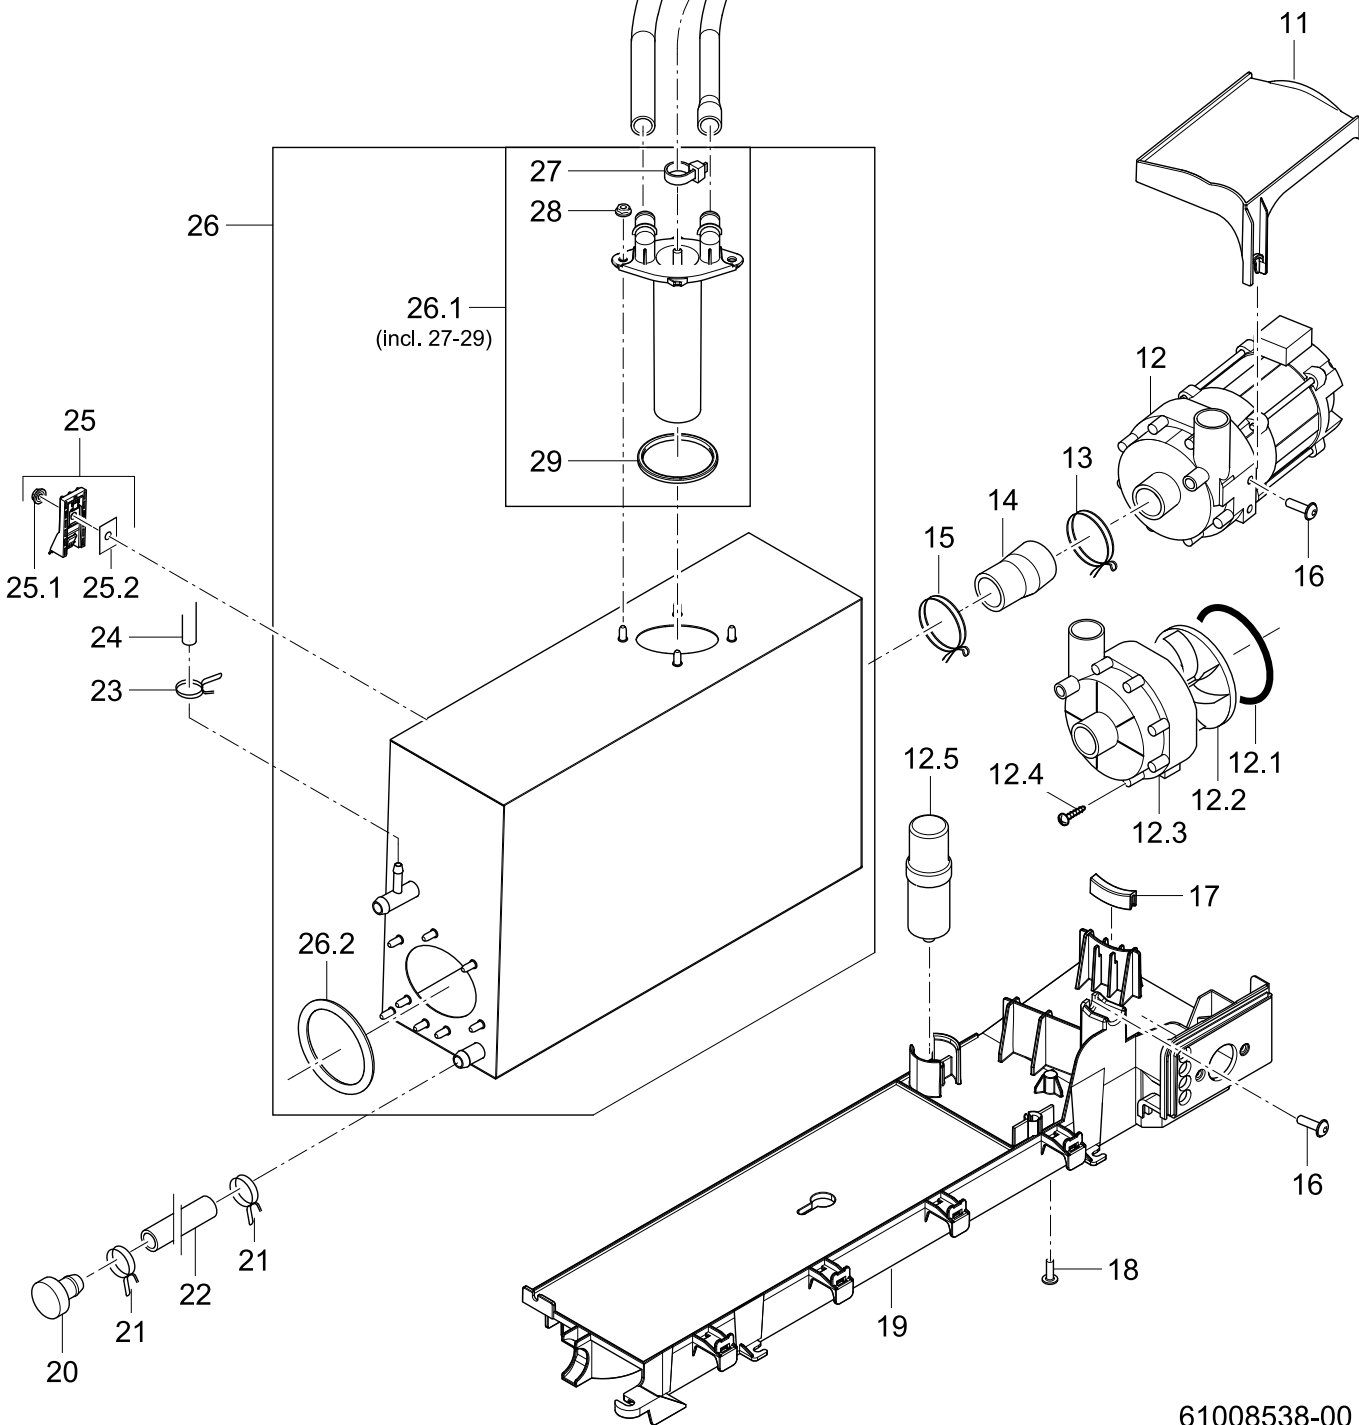

- 1 (incl. 4, 5) 6,4 kW
- 2 (incl. 4, 5) 10,8 kW

Boiler

Зип Общепит

Pos.	Teile-Nr.	Benennung	Abmessung	Menge	Bemerkung	ab Serie
1	30002176	Kit Heizkörper 6,4 kW mit Sicherung	200-254V/380-440V	1 ST		
2	30002178	Kit Heizkörper 10,8 kW mit Sicherung	200-254V/380-440 V	1 ST		
4	2101203	Sechskantmutter	M5	6 ST		
5	61006861	O-Ring	L 60 X 7	1 ST		
6	4002035	Industrieschlauch	DN13 X 3,5	625 MM		
7	61006912	Formschlauch	DN10 X DN13 X 2,0; 640	1 ST		
8	3126044	Drucktransmitter	0-30MBAR;5VDC/0,5-3,5V	1 ST		
9	3120175	Kabelbinder	100 X 2,5	1 ST		
10	4001024	Schlauch	DN5 X 1,5	400 MM		
11	61006966	Abdeckung		1 ST		
12	3102561	Pumpe 0,20kW 2/1; 1/2	200-240V/1/50-60HZ	1 ST		
12.1	4004023	Rundschnur zu UP60	D=78 X 3; SHOR 50-55;	1 ST		
12.2	3102466	Pumpenlaufrad mit Gegenring	FÜR UP60/UP30 MIT 50HZ	1 ST		
12.3	3102519	Pumpengehäuse zu UP60/UP30	D=80,5MM	1 ST		
12.4	3101118	Schraube zu Pumpengehäuse UP60		7 ST		
12.5	3113099	Kondensator	5 MIKRO F	1 ST		
13	2802364	Drahtschlauchklemme	D35 X 3	1 ST		
14	61007198	Formschlauch	DN23 X DN26 X 3,5	1 ST		
15	2802362	Drahtschlauchklemme	D32,7 X 2,8	1 ST		
16	30001256	Linsenschraube mit Flansch	M6 X 20	1 ST		
17	61006959	Kantenschutz	7,5 X 35	1 ST		
18	30000683	PT-Schraube mit Bund	KB 50 X 14	1 ST		
19	61006961	Montageplatte Boiler		1 ST		
20	70007962	Stopfen	D24 X D13,1 X 27	1 ST		
21	2802352	Drahtschlauchklemme	D16,4 X 1,8	2 ST		
22	30000863	Schlauch	DN10 X 2,0	200 MM		
23	2802348	Drahtschlauchklemme	D8,6 X 1	2 ST		
24	4001027	Schlauch blau	DN5 X 1,5	300 MM		
25	30002179	Kit Thermosensor		1 ST		
25.1	2101310	Sperrzahnmutter	M5	1 ST		
25.2	3114096	Wärmeleitfolie mit Loch	24 X 17 X 0,25MM	1 ST		
26	30002187	Kit Boiler		1 ST		
26.1	30000115	Kit Windkessel Boiler		1 ST		
26.2	61006861	O-Ring	D60 X 7	1 ST		
27	3120175	Kabelbinder	100 X 2,5	2 ST		
28	2101310	Sperrzahnmutter	M5	4 ST		
29	30000134	Vierlippendichtung	D50,39 X 3,53	1 ST