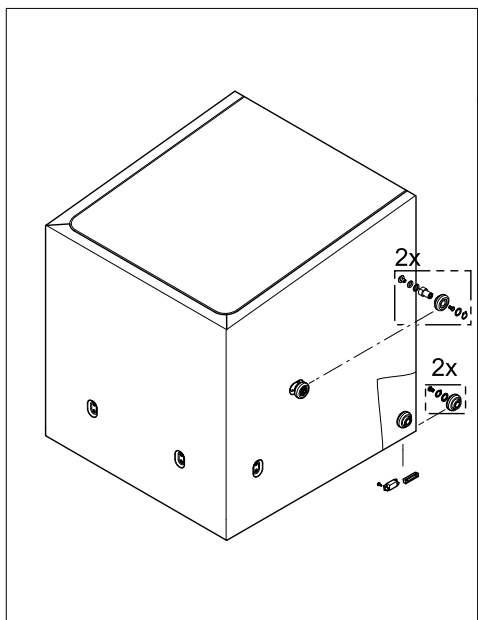

Зип Общепит

vsezip.ru

+7(812)987-08-81

1 (incl. 2x12, 2x13, 14, 2x15)

61008541-00

Haube

Зип Общепит

Pos.	Teile-Nr.	Benennung	Abmessung	Menge	Bemerkung	ab Serie
1	30002190	Kit Haube		1 ST	*	3000070
2	61004866	Stopfen	21 x 26 X 55	4 ST		
3	61007236	Haubenhebel		1 ST		
4	2101311	Sperrzahnmutter	1,6	8 ST		
5	61007099	Haubenhebellager		2 ST		
6	30001696	Splint	1,6 X 20	2 ST		
7	2201302	Scheibe	D6,4 X D12,5 X 1,6	2 ST		
8	61007692	Lasche mit Gleitlager		1 ST		
9	30001903	Bolzen	6 x 31,4 x 28,2 (Form B)	2 ST		
10	61005730	Puffer	14 X 15 X 31	2 ST		
11	30002180	Kit Griff		2 ST		
11.1	30002092	Linsenschraube	M5 X 10; ANTRIEB TORX 25	4 ST		
11.2	30002085	O-Ring	5 X 2	4 ST		
11.3	61008062	Befestigungsblech	1,2 X 12 X 30	2 ST		
12	30002184	Kit Rollen		2 ST	für beide Seiten	
12.1	61007046	Gleitstift	D10 X 12,3; D6,3	2 ST		
12.2	30001996	Sicherungsring	D14	2 ST		
12.3	60003487	Scheibe	D14,10 X D20 X 1,0	2 ST		
12.4	30001785	Linsenschraube mit Flansch	M8 X 12; ANTRIEB TORX 40	2 ST		
12.5	2904267	O-Ring	8 X 2	2 ST		
12.6	61007960	Scheibe	1,5 X 12 X 18	2 ST		
12.7	2707080	O-Ring	10 X 2,0	2 ST		
12.8	61006830	Buchse	D14 X 25,2; D19,8	2 ST		
13	2020307	Blechschrabe	ST 3,9 X 9,5	2 ST		
14	61006243	Magnethalter	12,9 X 15 X 40	1 ST		
15	61006819	Puffer	9 X 9,7 X 42,2	2 ST		
16	61005048	Rastbremse	14 X 15 X 121	2 ST		
17	2010002	Linsenschraube mit Innensechskant und	M6 X 12	2 ST		
18	30002147	Umbau Haubengriff		1 ST	Einbau anstatt Haubengriff	