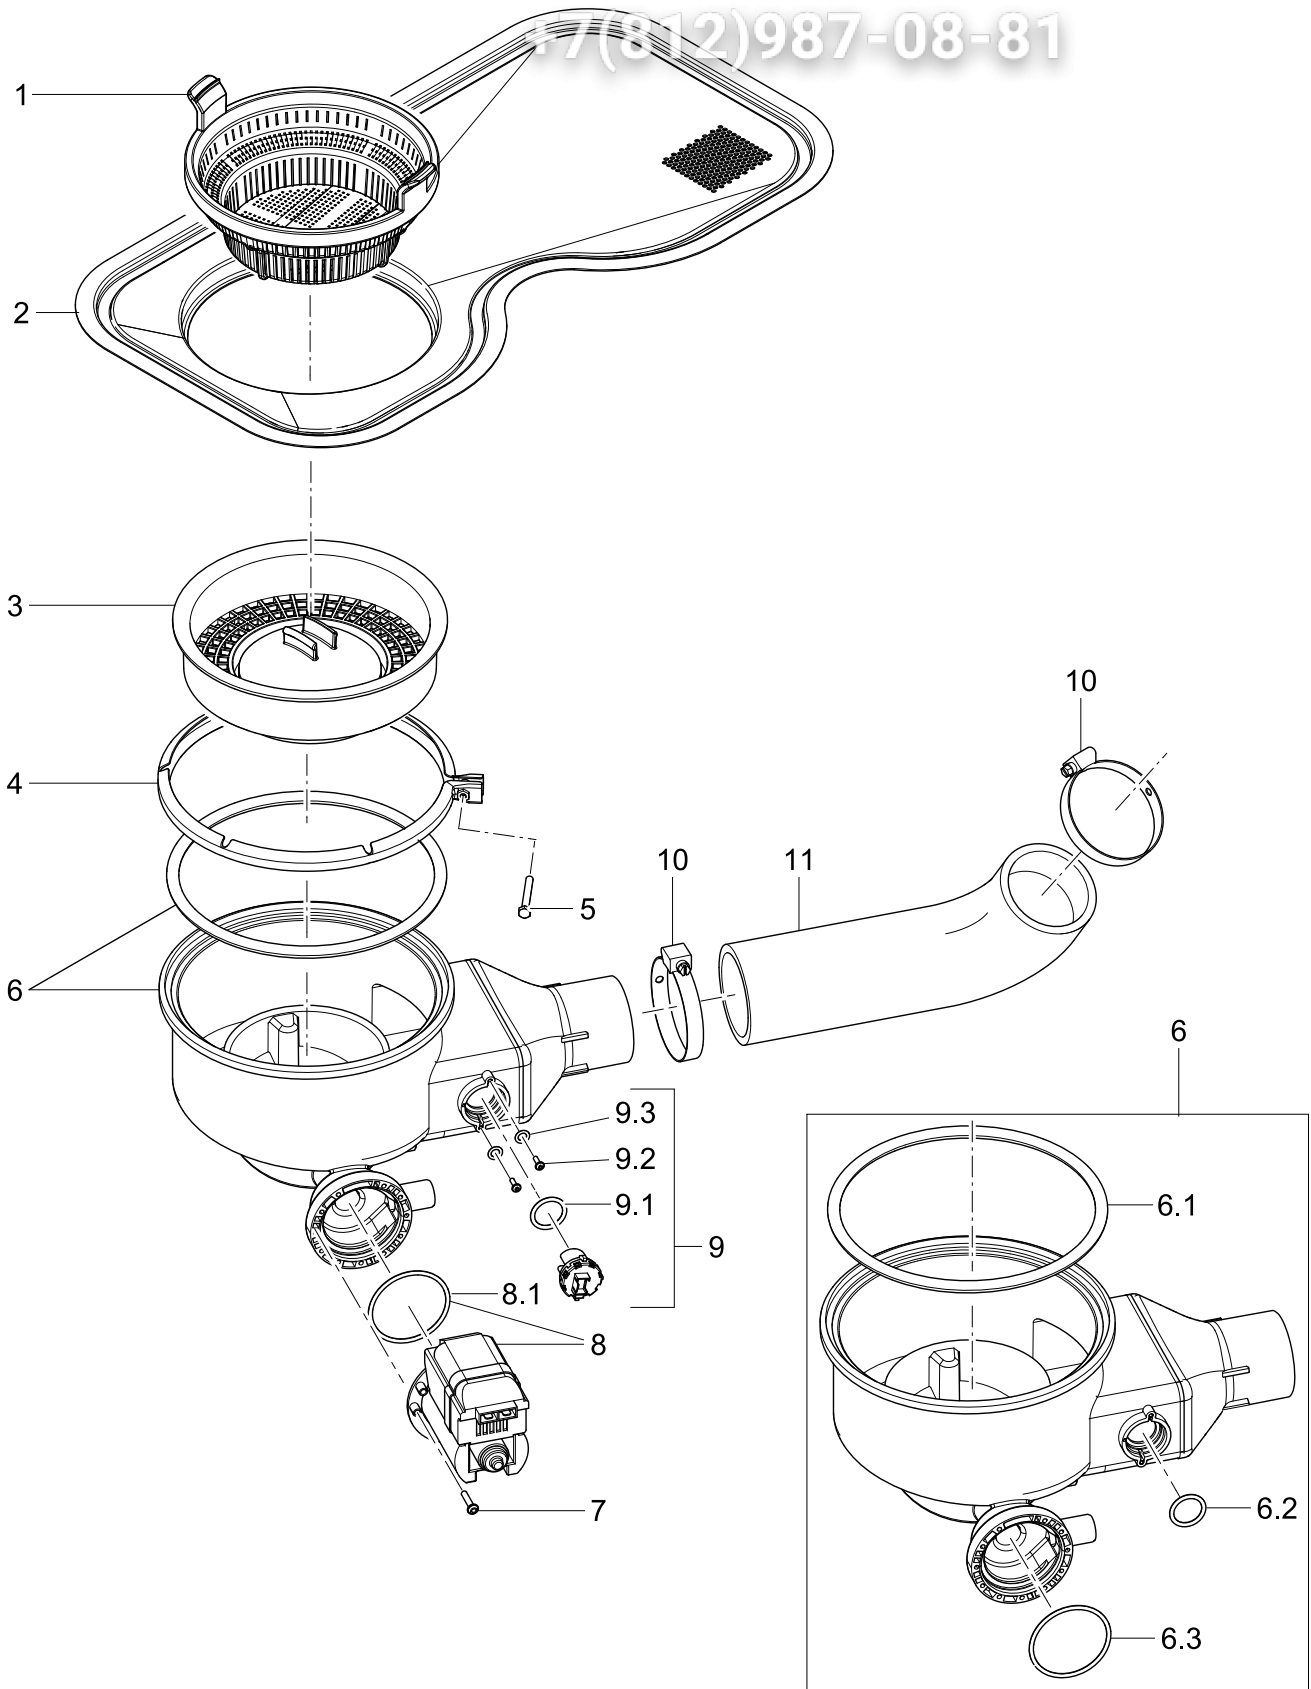

Зип Общедит

vsezip.ru

+7(812)987-08-81

61008533-00

Enthärter

Зип Общепит

Pos.	Teile-Nr.	Benennung	Abmessung	Menge	Bemerkung	ab Serie
1	83000420	Kit Enthärter	220-240V; 50/60HZ	1 ST		
1.1	60004894	Schraubkappe		1 ST		
1.2	60003001	Gegenmutter	S54 X 4; D56	1 ST		
1.3	2707065	O-Ring	14 X 5	1 ST		
1.4	83000408	Reedkontakt Salzerkennung		1 ST		
1.5	83000402	Rep. -Satz Regenerierventil	220-240V,50/60HZ	1 ST		
1.6	83000460	Kit Rep.-Satz Umschaltventil	220-240V,50/60HZ	1 ST		
2	60003376	Ringschlüssel	SW61,5	1 ST		
3	2802344	Drahtschlauchklemme	D14,4 X 15,1	1 ST		
4	4001050	Schlauch	DN10 X 2,0	870 MM		
5	4001050	Schlauch	DN10 X 2,0	870 MM		
6	60003280	Formschlauch	DN10 X 2,0 X 1350	1 ST	anpassen	
7	83000501	Einfülltrichter	D155 X 122,6	1 ST		
8	61006915	Formschlauch	DN10 X 2,5; 1160	1 ST	Option	
9	61006920	Formschlauch	DN10 X DN11 X 2,5	1 ST		
10	2802352	Drahtschlauchklemme	D16,4 X 1,8	2 ST		

Зип Ощепит

vsezip.ru

17(812)987-08-81

61008534-00

Siebsystem, Pumpentopf

Зип Общепит

Pos.	Teile-Nr.	Benennung	Abmessung	Menge	Bemerkung	ab Serie
1	61006875	Siebkorb	D180 X 96,3	1 ST		
2	61006890	Flächensieb		1 ST		
3	61006874	Pumpenansaugsieb	D117,4 X D196,2 X 69,06	1 ST		
4	61006831	Klemmschelle	10 X D209 (MINIFOURCIME)	1 ST		
5	2001329	Sechskantschraube	M5 X 40; A70	1 ST		
6	30002185	Kit Pumpentopf		1 ST		
6.1	61007114	O-Ring	D182 X D8,7	1 ST		
6.2	2707096	O-Ring	21 X 3	1 ST		
6.3	61007113	O-Ring	D55 X 3	1 ST		
7	30002059	PT-Schraube mit Bund	KB 40 X 20	3 ST		
8	30002172	Ablaufpumpe	200-240V/50HZ	1 ST		
8	30002173	Ablaufpumpe	200-240V/60HZ	1 ST		
8.1	61007113	O-Ring	D55 X 3	1 ST		
9	30002517	Kit Blinddeckel		1 ST		
9.1	2707096	O-Ring	21 X 3	1 ST		
9.2	2017005	PT-Schraube mit Bund	KB 30 X 10	2 ST		
9.3	2201006	Scheibe	A3,2	2 ST		
10	2802137	Schlauchschelle	D62-82 X 12	2 ST		
11	61006770	Formschlauch	DN61 X 6,0	1 ST		