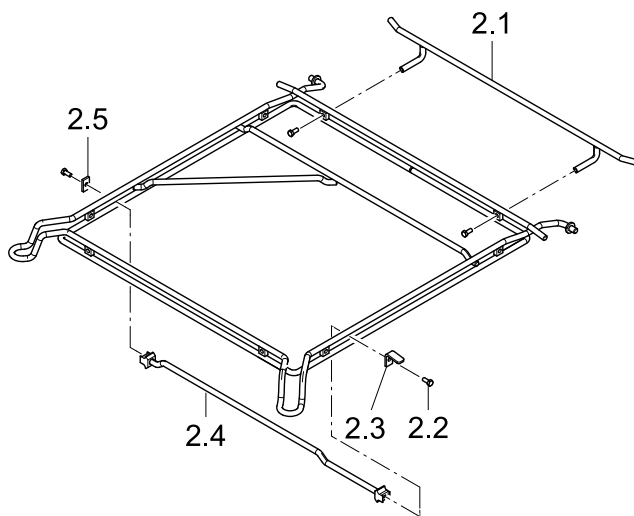

Schläuche

Зип Общепит

Pos.	Teile-Nr.	Benennung	Abmessung	Menge	Bemerkung	ab Serie
1	4001050	Schlauch	DN10 X 2,0	790 MM		
2	61006919	Formschlauch	DN10 X DN11 X 2,5; 1434	1 ST		
3	61007198	Formschlauch	DN23 X DN26 X 3,5	1 ST		
4	61006899	Formschlauch	DN13 X DN24 X 3,5; 695	1 ST		
5	4002035	Industrieschlauch	DN13 X 3,5	455 MM		
6	61006909	Schlauch	DN13,5 X 3,0; 302	1 ST		
7	61006912	Formschlauch	DN10 X DN13 X 2,0; 640	1 ST		
8	4002035	Industrieschlauch	DN13 X 3,5	625 MM		
9	61006908	Schlauch	DN18 X 2,5; 521	1 ST	anpassen	
10	4001050	Schlauch	DN10 X 2,0	935 MM		
11	61007201	Formschlauch	DN11 X 2,5; 221	1 ST		
12	61007200	Formschlauch	DN18 X 2,5; 237	1 ST		
13	61006908	Schlauch	DN18 X 2,5; 521	1 ST		
14	4001050	Schlauch	DN10 X 2,0	870 MM		
15	61006920	Formschlauch	DN10 X DN11 X 2,5	1 ST		
16	4001050	Schlauch	DN10 X 2,0	870 MM		
17	60003280	Formschlauch	DN10 X 2,0 X 1350	1 ST	anpassen	

Korbträger

Зип Общепит

Pos.	Teile-Nr.	Benennung	Abmessung	Menge	Bemerkung	ab Serie
1	61007213	Korbträger		1 ST		
1.1	61007212	Führungsstange		2 ST		
1.2	30002052	Sechskantschraube	M5 X 12	4 ST		
2	30002497	Kit Umbau Korbführung		1 ST	Wandabstand 140 - 150 mm; gerade und Eck	
2.1	61007371	Führungsstange		1 ST		
2.2	30002052	Sechskantschraube		4 ST		
2.3	61007220	Winkel	3,0 X 12 X 44,28	1 ST		
2.4	61007367	Bügel		1 ST		
2.5	61007167	Unterlegscheibe	3,0 X 12 X 20	1 ST		
3	30002498	Kit Umbau Korbführung		1 ST	für Korb 420 x 500; Wandabstand 235 mm; gerade	
3.1	61007470	Führungsstange		2 ST		
3.2	30002052	Sechskantschraube		7 ST		
3.3	61007220	Winkel	3,0 X 12 X 44,28	2 ST		
3.4	61007104	Buchse	15,3 X 20; D8,2; M5	1 ST		
3.5	61007367	Bügel		1 ST		
3.6	61007167	Unterlegscheibe	3,0 X 12 X 20	1 ST		