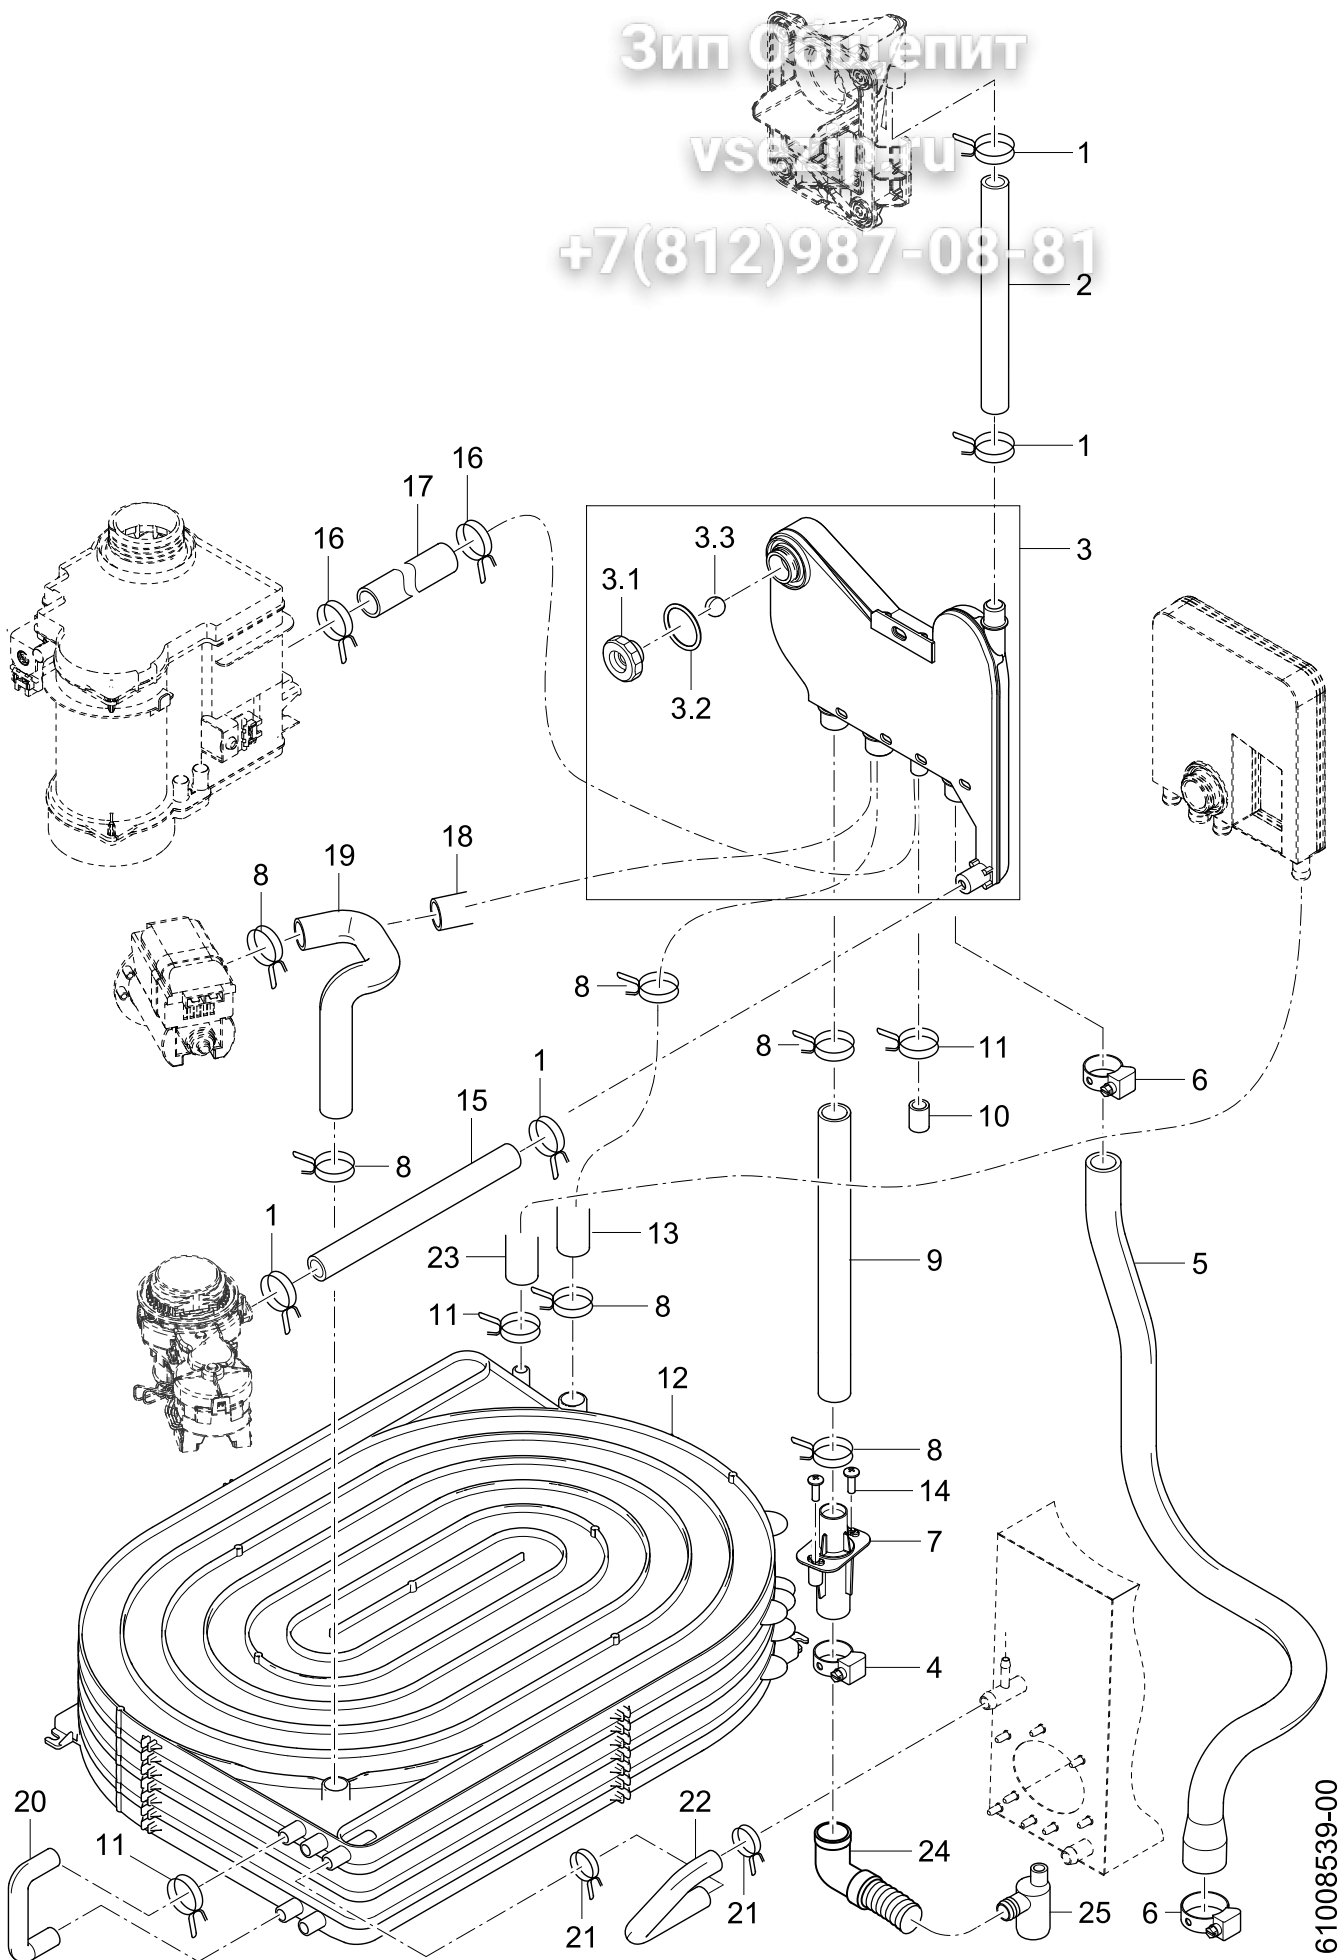

Зип Овшепит

VSEZIPP.U

+7(812)987-08-81

61008539-00

Nachspülverteiler

Зип Общепит

Pos.	Teile-Nr.	Benennung	Abmessung	Menge	Bemerkung	ab Serie
1	2802355	Drahtschlauchklemme	D21,2 X 2	4 ST		
2	4002035	Industrieschlauch	DN13 X 3,5	455 MM		
3	30002186	Kit Nachspülverteiler		1 ST		
3.1	61006936	Mutter		1 ST		
3.2	2707084	O-Ring	30 X 3	1 ST		
3.3	2801508	Kugel	D14	1 ST		
4	2802109	Schlauchschele	D20-30 X 12	1 ST		
5	61006899	Formschlauch	DN18 X DN24 X 3,5; 695	1 ST		
6	2802111	Schlauchschele	D24-36 X 12	2 ST		
7	61006923	Doppelnippel	D23,57 X 86,75; D20	1 ST		
8	2802358	Drahtschlauchklemme	D24,2 X 2,2	1 ST		
9	61006908	Schlauch	DN18 X 2,5; 521	1 ST	anpassen	
10	60004630	Verschlusskappe	DN10 X 2,0 X 19	1 ST		
11	2802344	Drahtschlauchklemme	D14,4 X 15,1	1 ST		
12	61007092	Abwasserwärmetauscher		1 ST	Option	
13	61006908	Schlauch	DN18 X 2,5; 521	1 ST	Option	
14	30000683	PT-Schraube mit Bund	KB 50 X 14	2 ST		
15	61006909	Schlauch	DN13,5 X 3,0; 302	1 ST		
16	2802352	Drahtschlauchklemme	D16,4 X 1,8	2 ST		
17	60003280	Formschlauch	DN10 X 2,0 X 1350	1 ST	anpassen	
18	61006914	Formschlauch	DN18 X 2,5; 818	1 ST		
19	61007200	Formschlauch	DN18 X 2,5; 237	1 ST	Option	
20	30000863	Schlauch	DN10 X 2,0	130 MM	Option	
21	2802353	Drahtschlauchklemme	D17,3 X 1,8	2 ST	Option	
22	61007201	Formschlauch	DN11 X 2,5; 221	1 ST	Option	
23	4001050	Schlauch	DN10 X 2,0	935 MM	Option	
24	60003738	Ablaufschlauch	1500 LG	1 ST		
24	60003759	Ablaufschlauch	2000 LG	1 ST		
25	3501208	Ablaufwinkel	70 X 86	1 ST	Option	