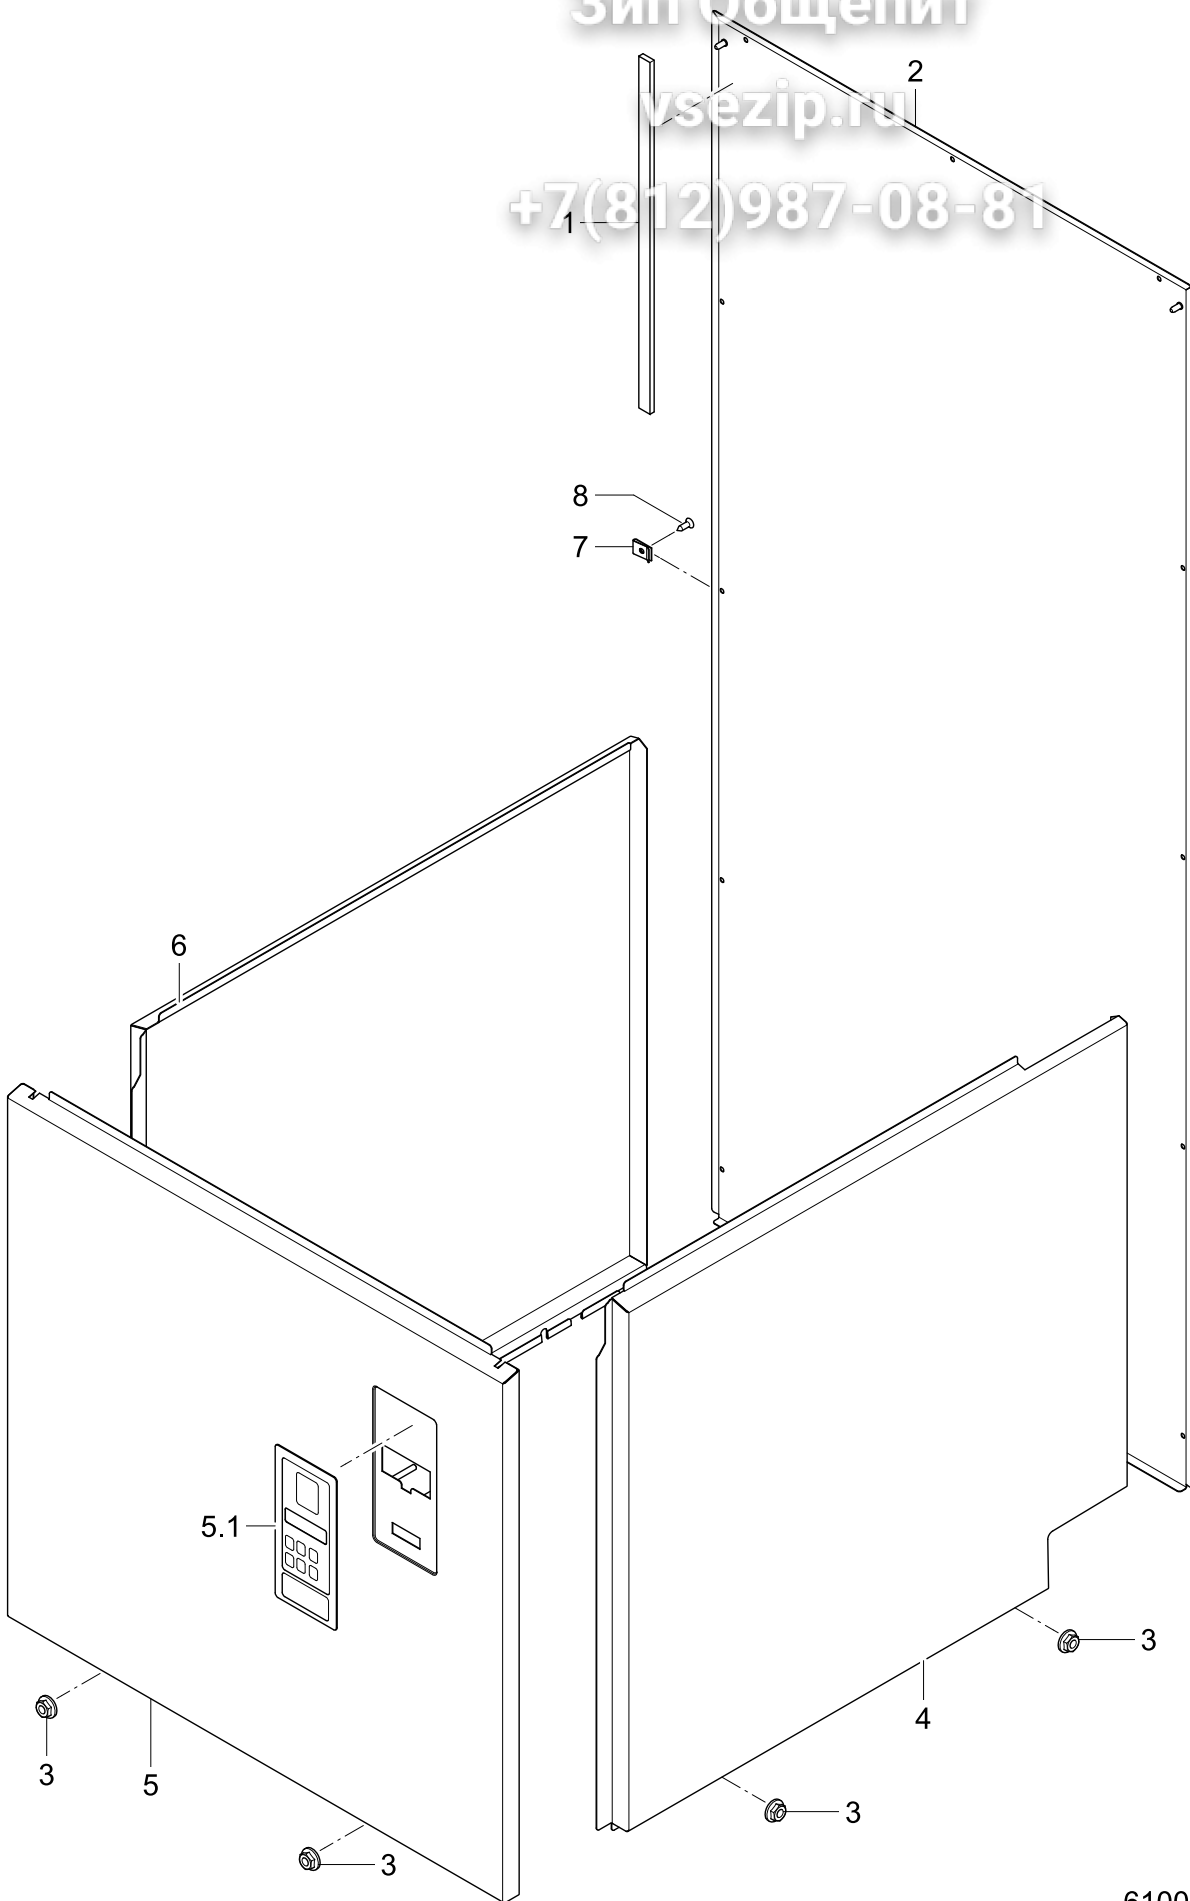

Зип Общепит

vsezip.ru

+7(812)987-08-81

61008543-00

Verkleidung

Зип Общепит

Pos.	Teile-Nr.	Benennung	Abmessung	Menge	Bemerkung	ab Serie
1	4803015	Klebeband	12 X 2MM: 10MLG	1 ROLLE	1 Rolle = 10m	
2	61007159	Rückwandverkleidung		1 ST		
3	2101310	Sperrzahnmutter	M5	1 ST		
4	61006797	Verkleidung rechts	0,8 X 637,08 X 685,75	1 ST		
5	30002191	Kit Verkleidung vorne	0,8 X 634,79 X 687	1 ST		
5.1	30002166	Folientastatur	77 X 166	1 ST		
6	61006798	Verkleidung links	0,8 X 637,08 X 685,75	1 ST		
7	2117301	Blechmutter	B 3,9	11 ST		
8	30002727	Blechschraube	ST 3,9 X 11	11 ST