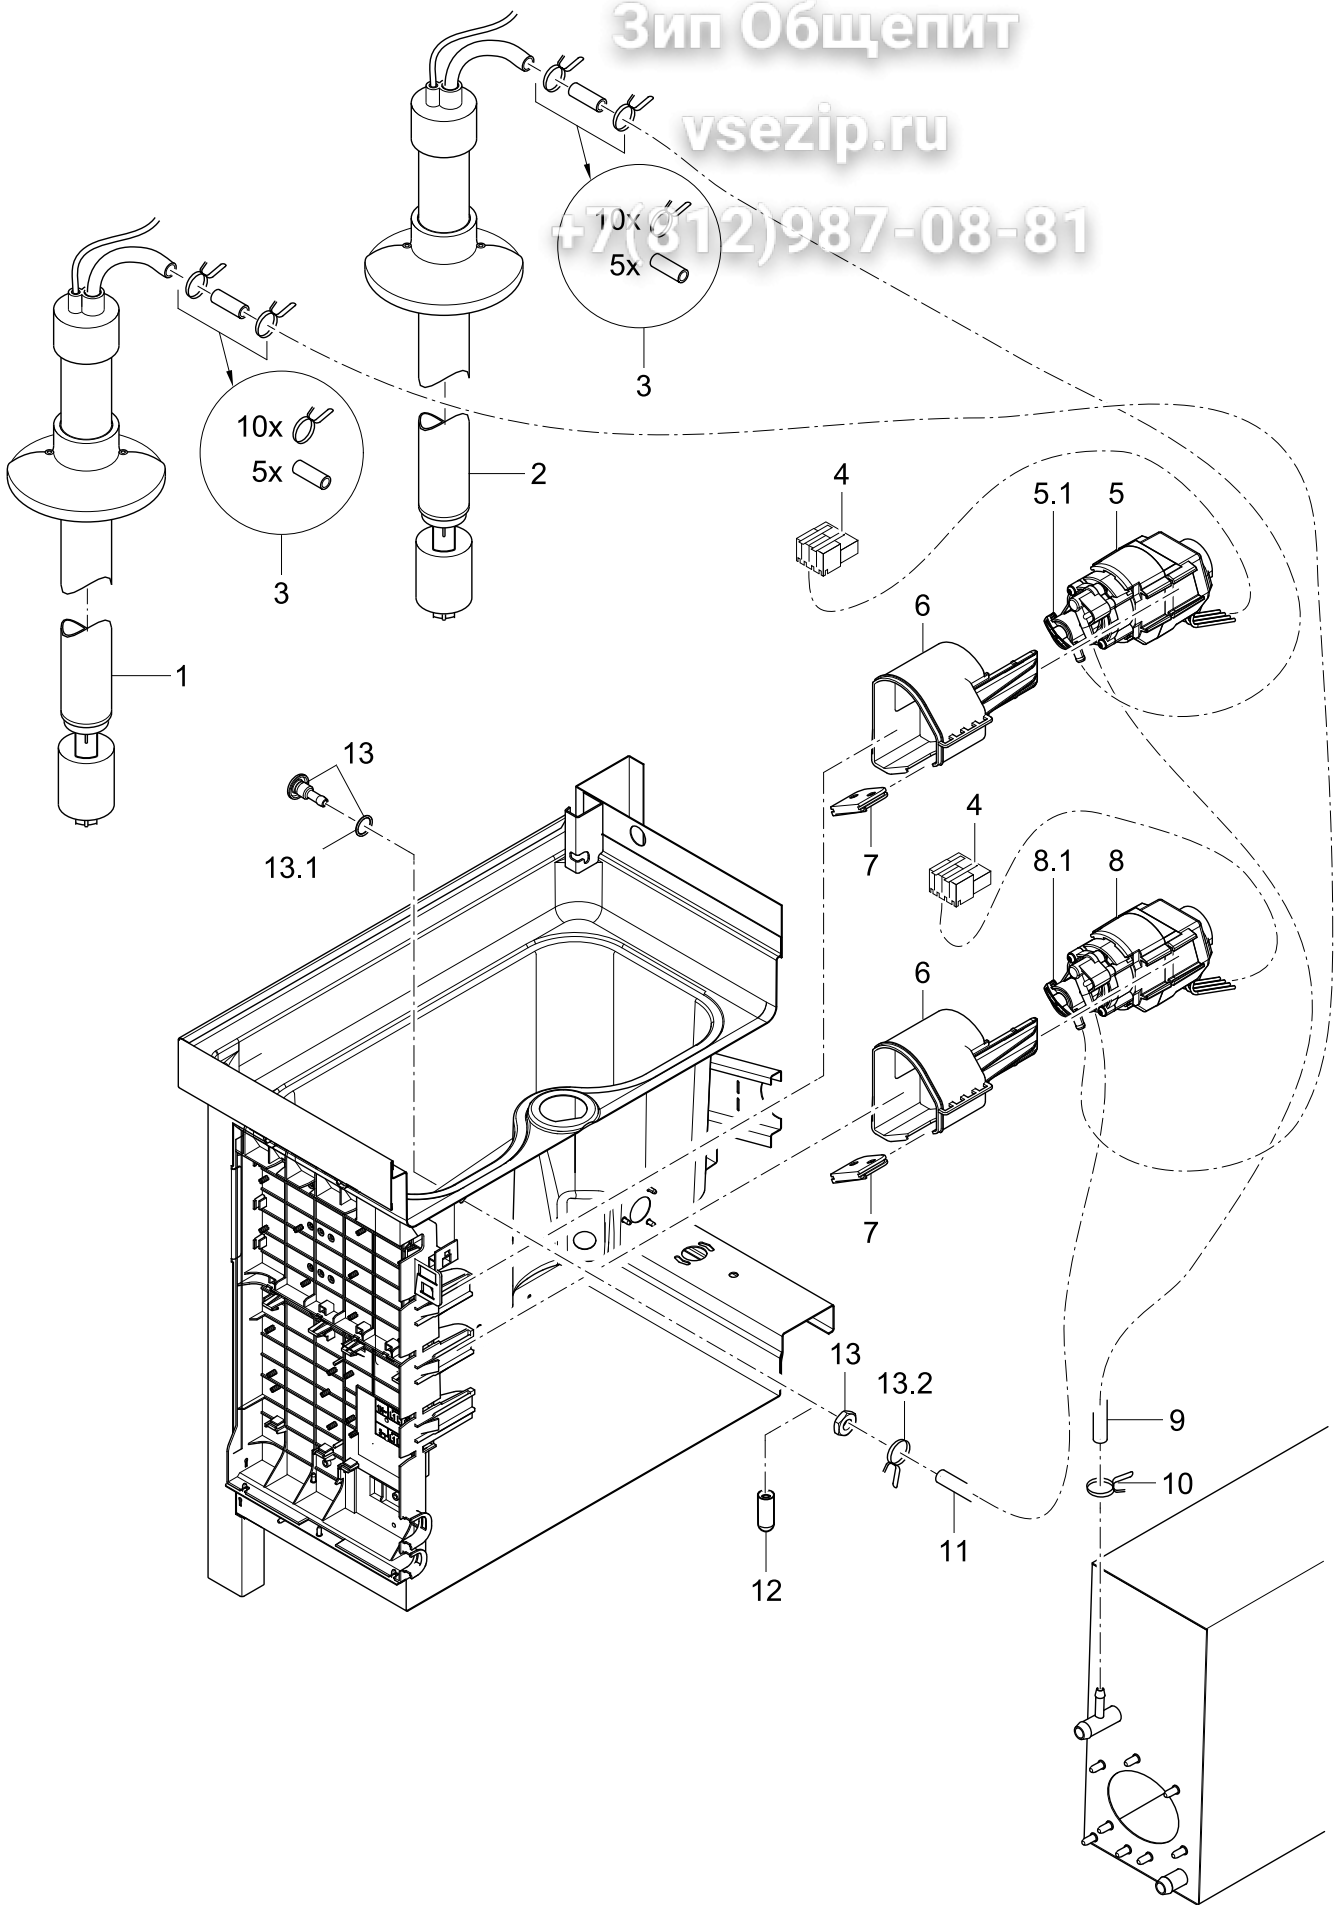

Зип Овшепит

VSEZIPP.U

+7(812)987-08-81

61008539-00

Nachspülverteiler

Зип Общепит

Pos.	Teile-Nr.	Benennung	Abmessung	Menge	Bemerkung	ab Serie
1	2802355	Drahtschlauchklemme	D21,2 X 2	4 ST		
2	4002035	Industrieschlauch	DN13 X 3,5	455 MM		
3	30002186	Kit Nachspülverteiler		1 ST		
3.1	61006936	Mutter		1 ST		
3.2	2707084	O-Ring	30 X 3	1 ST		
3.3	2801508	Kugel	D14	1 ST		
4	2802109	Schlauchschele	D20-30 X 12	1 ST		
5	61006899	Formschlauch	DN18 X DN24 X 3,5; 695	1 ST		
6	2802111	Schlauchschele	D24-36 X 12	2 ST		
7	61006923	Doppelnippel	D23,57 X 86,75; D20	1 ST		
8	2802358	Drahtschlauchklemme	D24,2 X 2,2	1 ST		
9	61006908	Schlauch	DN18 X 2,5; 521	1 ST	anpassen	
10	60004630	Verschlusskappe	DN10 X 2,0 X 19	1 ST		
11	2802344	Drahtschlauchklemme	D14,4 X 15,1	1 ST		
12	61007092	Abwasserwärmetauscher		1 ST	Option	
13	61006908	Schlauch	DN18 X 2,5; 521	1 ST	Option	
14	30000683	PT-Schraube mit Bund	KB 50 X 14	2 ST		
15	61006909	Schlauch	DN13,5 X 3,0; 302	1 ST		
16	2802352	Drahtschlauchklemme	D16,4 X 1,8	2 ST		
17	60003280	Formschlauch	DN10 X 2,0 X 1350	1 ST	anpassen	
18	61006914	Formschlauch	DN18 X 2,5; 818	1 ST		
19	61007200	Formschlauch	DN18 X 2,5; 237	1 ST	Option	
20	30000863	Schlauch	DN10 X 2,0	130 MM	Option	
21	2802353	Drahtschlauchklemme	D17,3 X 1,8	2 ST	Option	
22	61007201	Formschlauch	DN11 X 2,5; 221	1 ST	Option	
23	4001050	Schlauch	DN10 X 2,0	935 MM	Option	
24	60003738	Ablaufschlauch	1500 LG	1 ST		
24	60003759	Ablaufschlauch	2000 LG	1 ST		
25	3501208	Ablaufwinkel	70 X 86	1 ST	Option	