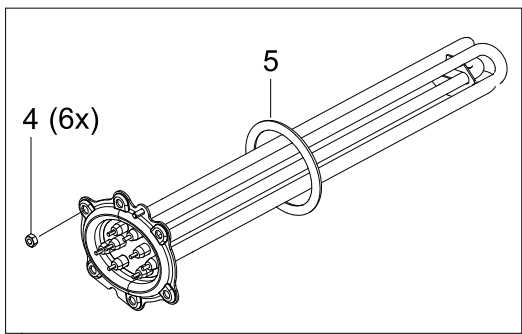

Зип Общепит

vsezip.ru

+7(812)987-08-81

61008536-00

Spülsystem unten

Зип Общепит

Pos.	Teile-Nr.	Benennung	Abmessung	Menge	Bemerkung	ab Serie
1	30002770	Kit Spülfeld (M)		1 ST		
1.1	60004854	Stopfen		2 ST		
2	61007025	Verschlussring unten		1 ST		
2.1	60004430	Dichtring	L 48,4 X D 52,2 X l 6	1 ST		
3	61007023	Achse unten		1 ST		
3.1	30000251	O-Ring	13 X 2	1 ST		
3.2	61008019	Gleitring	D22,5 X D18 X 0,5	1 ST		
4	30002227	Kit Wassereinlauf unten		1 ST		
4.1	61006990	Gegenmutter		1 ST		
4.2	61007112	O-Ring	D60 X 3	1 ST		
5	30001243	Schlauschelle		4 ST		
6	61006768	Formschlauch	DN46 X DN49 X 5,0	1 ST		
7	61006967	T-Stück		1 ST		
8	2802110	Schlauschelle	D32-52 X 12	1 ST		
9	61006769	Formschlauch	DN51 X 6,0	1 ST		

Зип-Общепит

vsezip.ru

+7(812)987-08181

61008537-00

Spülsystem oben

Зип Общепит

Pos.	Teile-Nr.	Benennung	Abmessung	Menge	Bemerkung	ab Serie
1	30001274	Kit Mediamat		1 ST		
1.1	60004612	Mutter	D26,2 x 8,5; Sw32	1 ST		
1.2	2707084	O-Ring	30 X 3	1 ST		
2	2802353	Drahtschlauchklemme	L 17,3 X 1,8	4 ST		
3	60004628	Schlauch	DN10,5 X 3,0; 139	1 ST	anpassen	
4	30002151	Kit Wassereinlauf oben		1 ST		
5	2802110	Schlauchschelle	D32-52 X 12	1 ST		
6	61007076	Schlauch	DN37 X 5,0; 663	1 ST		
7	61006898	Formschlauch	DN12,5 X 2,0; 1300	1 ST		
8	61006985	Dichtung	D9,25 X D15,35 X 12	1 ST		
9	61006984	Dichtung	D40,4 X D48,14 X 12	1 ST		
10	61007866	Dichtung	D3,2; 104,7 X 144,33	1 ST		
11	30001266	PT-Schraube mit Bund	KB 60 X 25	4 ST		
12	61007223	Spülfeldarm		1 ST		
13	61008075	Dichtung	D44,75 X D53,15 X 10,1	1 ST		
14	61007032	Achse oben		1 ST		
14.1	61008019	Gleitring	D22,5 X D18 X 0,5	1 ST		
14.2	30000251	O-Ring	13 X 2	1 ST		
15	61007033	Verschlussring		1 ST		
15.1	60004430	Dichtring	D48,4 X D52,2 X 1,6	1 ST		
16	30002770	Kit Spülfeld (M)		1 ST		
16.1	60004854	Stopfen		2 ST		