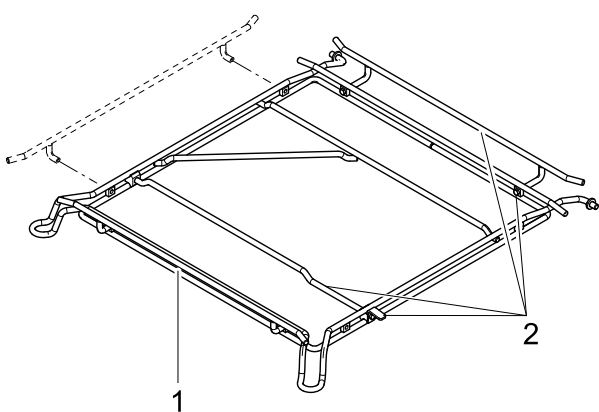

Schläuche

Зип Общепит

Pos.	Teile-Nr.	Benennung	Abmessung	Menge	Bemerkung	ab Serie
1	4001050	Schlauch	DN10 X 2,0	790 MM		
2	61006919	Formschlauch	DN10 X DN11 X 2,5; 1434	1 ST		
3	61007198	Formschlauch	DN23 X DN26 X 3,5	1 ST		
4	61006899	Formschlauch	DN13 X DN24 X 3,5; 695	1 ST		
5	4002035	Industrieschlauch	DN13 X 3,5	455 MM		
6	61006909	Schlauch	DN13,5 X 3,0; 302	1 ST		
7	61006912	Formschlauch	DN10 X DN13 X 2,0; 640	1 ST		
8	4002035	Industrieschlauch	DN13 X 3,5	625 MM		
9	61006908	Schlauch	DN18 X 2,5; 521	1 ST	anpassen	
10	4001050	Schlauch	DN10 X 2,0	935 MM		
11	61007201	Formschlauch	DN11 X 2,5; 221	1 ST		
12	61007200	Formschlauch	DN18 X 2,5; 237	1 ST		
13	61006908	Schlauch	DN18 X 2,5; 521	1 ST		
14	4001050	Schlauch	DN10 X 2,0	870 MM		
15	61006920	Formschlauch	DN10 X DN11 X 2,5	1 ST		
16	4001050	Schlauch	DN10 X 2,0	870 MM		
17	60003280	Formschlauch	DN10 X 2,0 X 1350	1 ST	anpassen	

Korbträger

Зип Общепит

Pos.	Teile-Nr.	Benennung	Abmessung	Menge	Bemerkung	ab Serie
1	61007213	Korbträger		1 ST		
1.1	61007212	Führungsstange		2 ST		
1.2	30002052	Sechskantschraube	M5 X 12	4 ST		
2	30002497	Kit Umbau Korbführung		1 ST	Wandabstand 140 - 150 mm; gerade und Eck	
2.1	61007371	Führungsstange		1 ST		
2.2	30002052	Sechskantschraube		4 ST		
2.3	61007220	Winkel	3,0 X 12 X 44,28	1 ST		
2.4	61007367	Bügel		1 ST		
2.5	61007167	Unterlegscheibe	3,0 X 12 X 20	1 ST		
3	30002498	Kit Umbau Korbführung		1 ST	für Korb 420 x 500; Wandabstand 235 mm; gerade	
3.1	61007470	Führungsstange		2 ST		
3.2	30002052	Sechskantschraube		7 ST		
3.3	61007220	Winkel	3,0 X 12 X 44,28	2 ST		
3.4	61007104	Buchse	15,3 X 20; D8,2; M5	1 ST		
3.5	61007367	Bügel		1 ST		
3.6	61007167	Unterlegscheibe	3,0 X 12 X 20	1 ST		