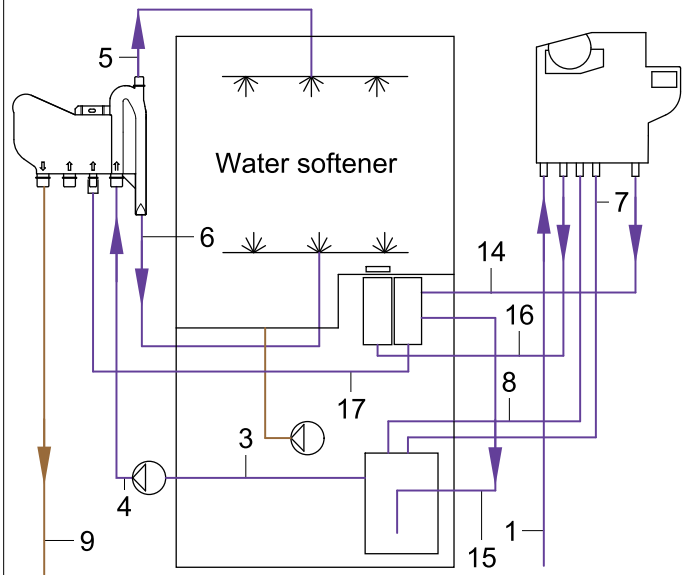

Schläuche

Зип Общепит

Pos.	Teile-Nr.	Benennung	Abmessung	Menge	Bemerkung	ab Serie
1	4001050	Schlauch	DN10 X 2,0	790 MM		
2	61006919	Formschlauch	DN10 X DN11 X 2,5; 1434	1 ST		
3	61007198	Formschlauch	DN23 X DN26 X 3,5	1 ST		
4	61006899	Formschlauch	DN13 X DN24 X 3,5; 695	1 ST		
5	4002035	Industrieschlauch	DN13 X 3,5	455 MM		
6	61006909	Schlauch	DN13,5 X 3,0; 302	1 ST		
7	61006912	Formschlauch	DN10 X DN13 X 2,0; 640	1 ST		
8	4002035	Industrieschlauch	DN13 X 3,5	625 MM		
9	61006908	Schlauch	DN18 X 2,5; 521	1 ST	anpassen	
10	4001050	Schlauch	DN10 X 2,0	935 MM		
11	61007201	Formschlauch	DN11 X 2,5; 221	1 ST		
12	61007200	Formschlauch	DN18 X 2,5; 237	1 ST		
13	61006908	Schlauch	DN18 X 2,5; 521	1 ST		
14	4001050	Schlauch	DN10 X 2,0	870 MM		
15	61006920	Formschlauch	DN10 X DN11 X 2,5	1 ST		
16	4001050	Schlauch	DN10 X 2,0	870 MM		
17	60003280	Formschlauch	DN10 X 2,0 X 1350	1 ST	anpassen	