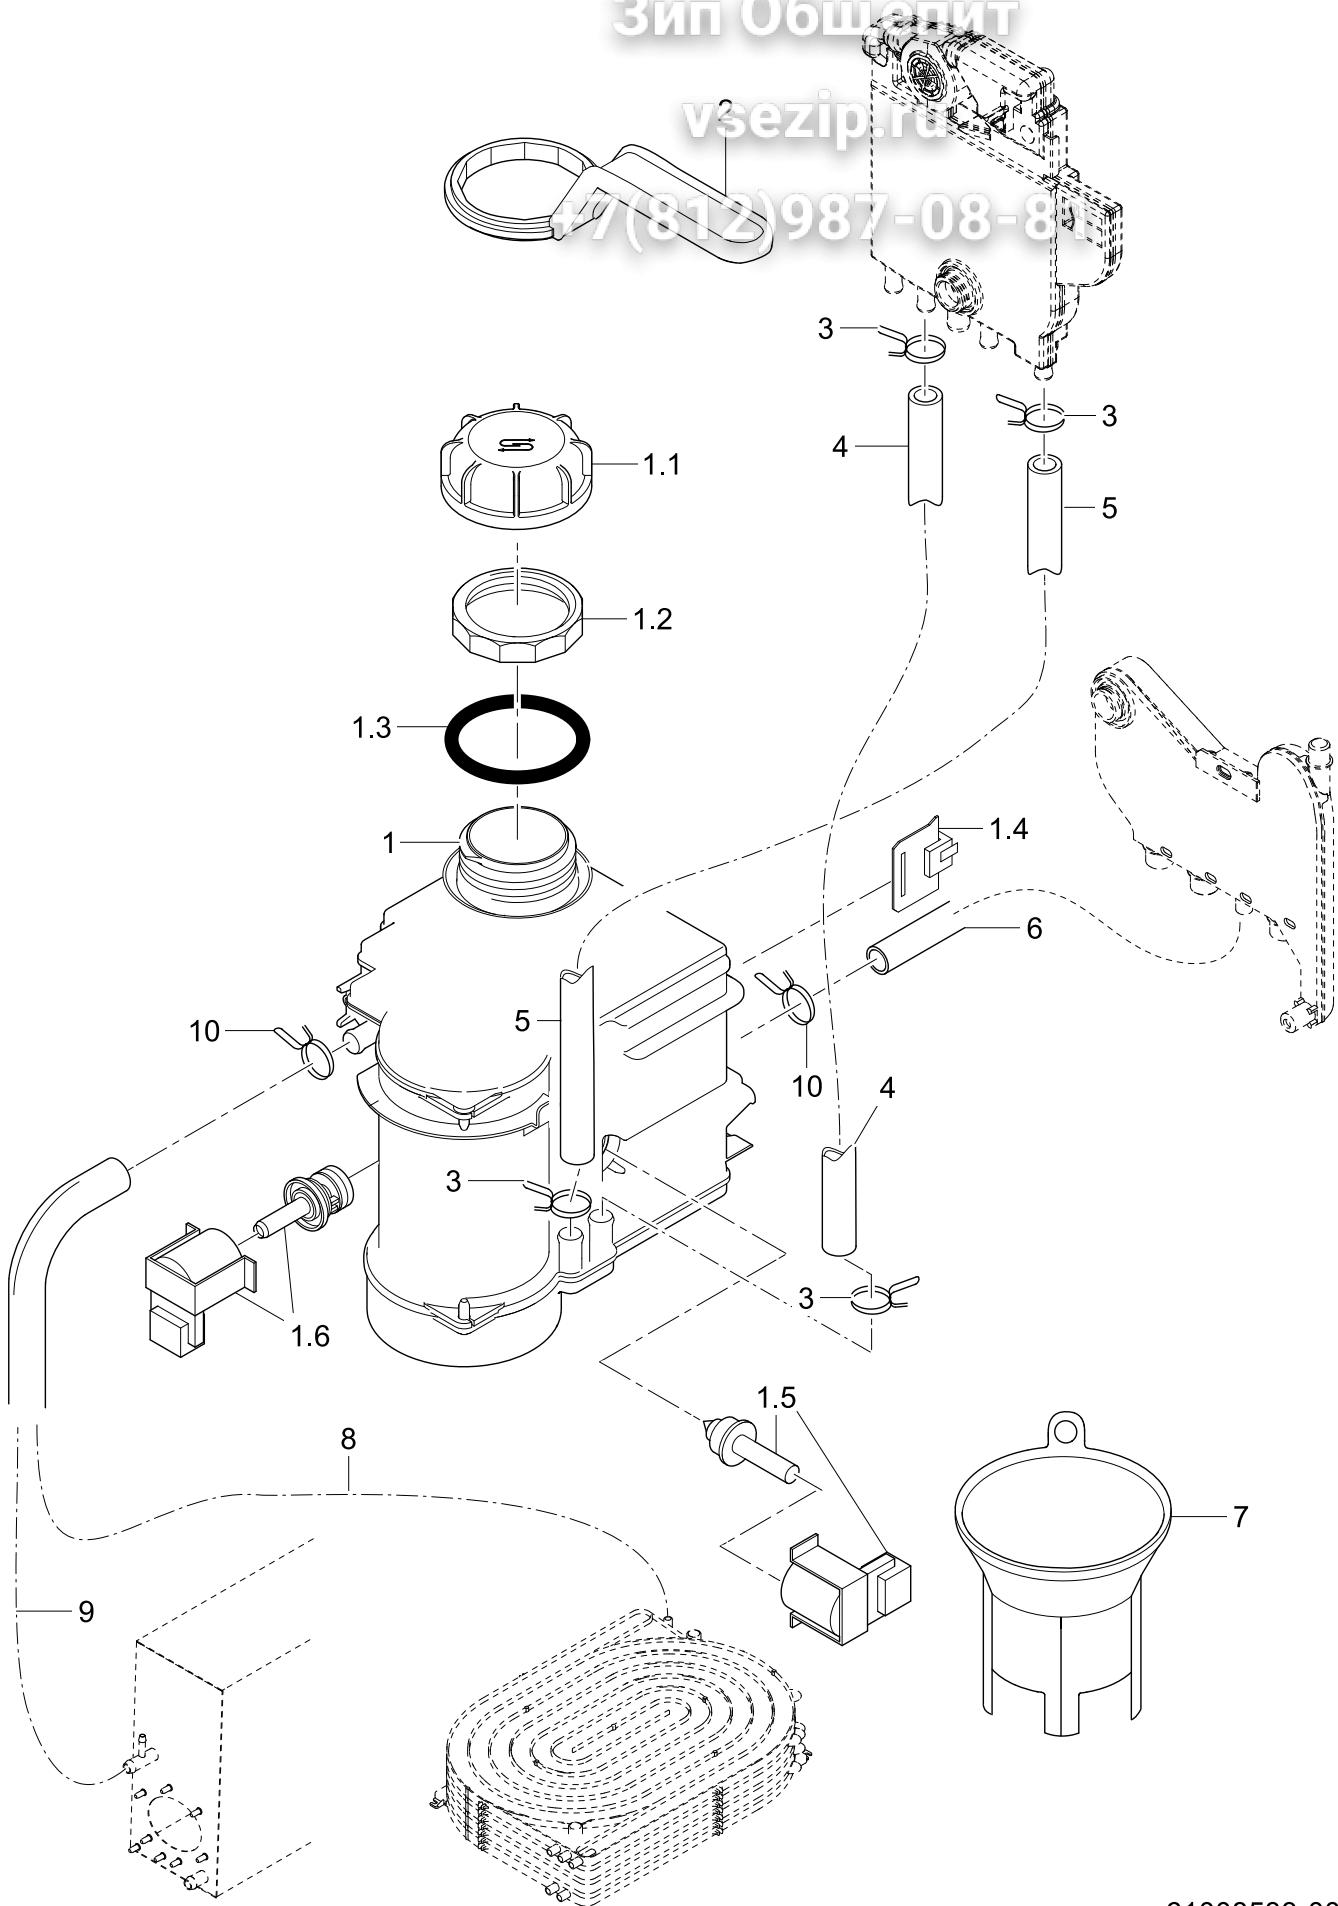

Зип Общедит

vsezip.ru

+7(812)987-08-81

61008533-00

Enthärter

Зип Общепит

Pos.	Teile-Nr.	Benennung	Abmessung	Menge	Bemerkung	ab Serie
1	83000420	Kit Enthärter	220-240V; 50/60HZ	1 ST		
1.1	60004894	Schraubkappe		1 ST		
1.2	60003001	Gegenmutter	S54 X 4; D56	1 ST		
1.3	2707065	O-Ring	14 X 5	1 ST		
1.4	83000408	Reedkontakt Salzerkennung		1 ST		
1.5	83000402	Rep. -Satz Regenerierventil	220-240V,50/60HZ	1 ST		
1.6	83000460	Kit Rep.-Satz Umschaltventil	220-240V,50/60HZ	1 ST		
2	60003376	Ringschlüssel	SW61,5	1 ST		
3	2802344	Drahtschlauchklemme	D14,4 X 15,1	1 ST		
4	4001050	Schlauch	DN10 X 2,0	870 MM		
5	4001050	Schlauch	DN10 X 2,0	870 MM		
6	60003280	Formschlauch	DN10 X 2,0 X 1350	1 ST	anpassen	
7	83000501	Einfülltrichter	D155 X 122,6	1 ST		
8	61006915	Formschlauch	DN10 X 2,5; 1160	1 ST	Option	
9	61006920	Formschlauch	DN10 X DN11 X 2,5	1 ST		
10	2802352	Drahtschlauchklemme	D16,4 X 1,8	2 ST