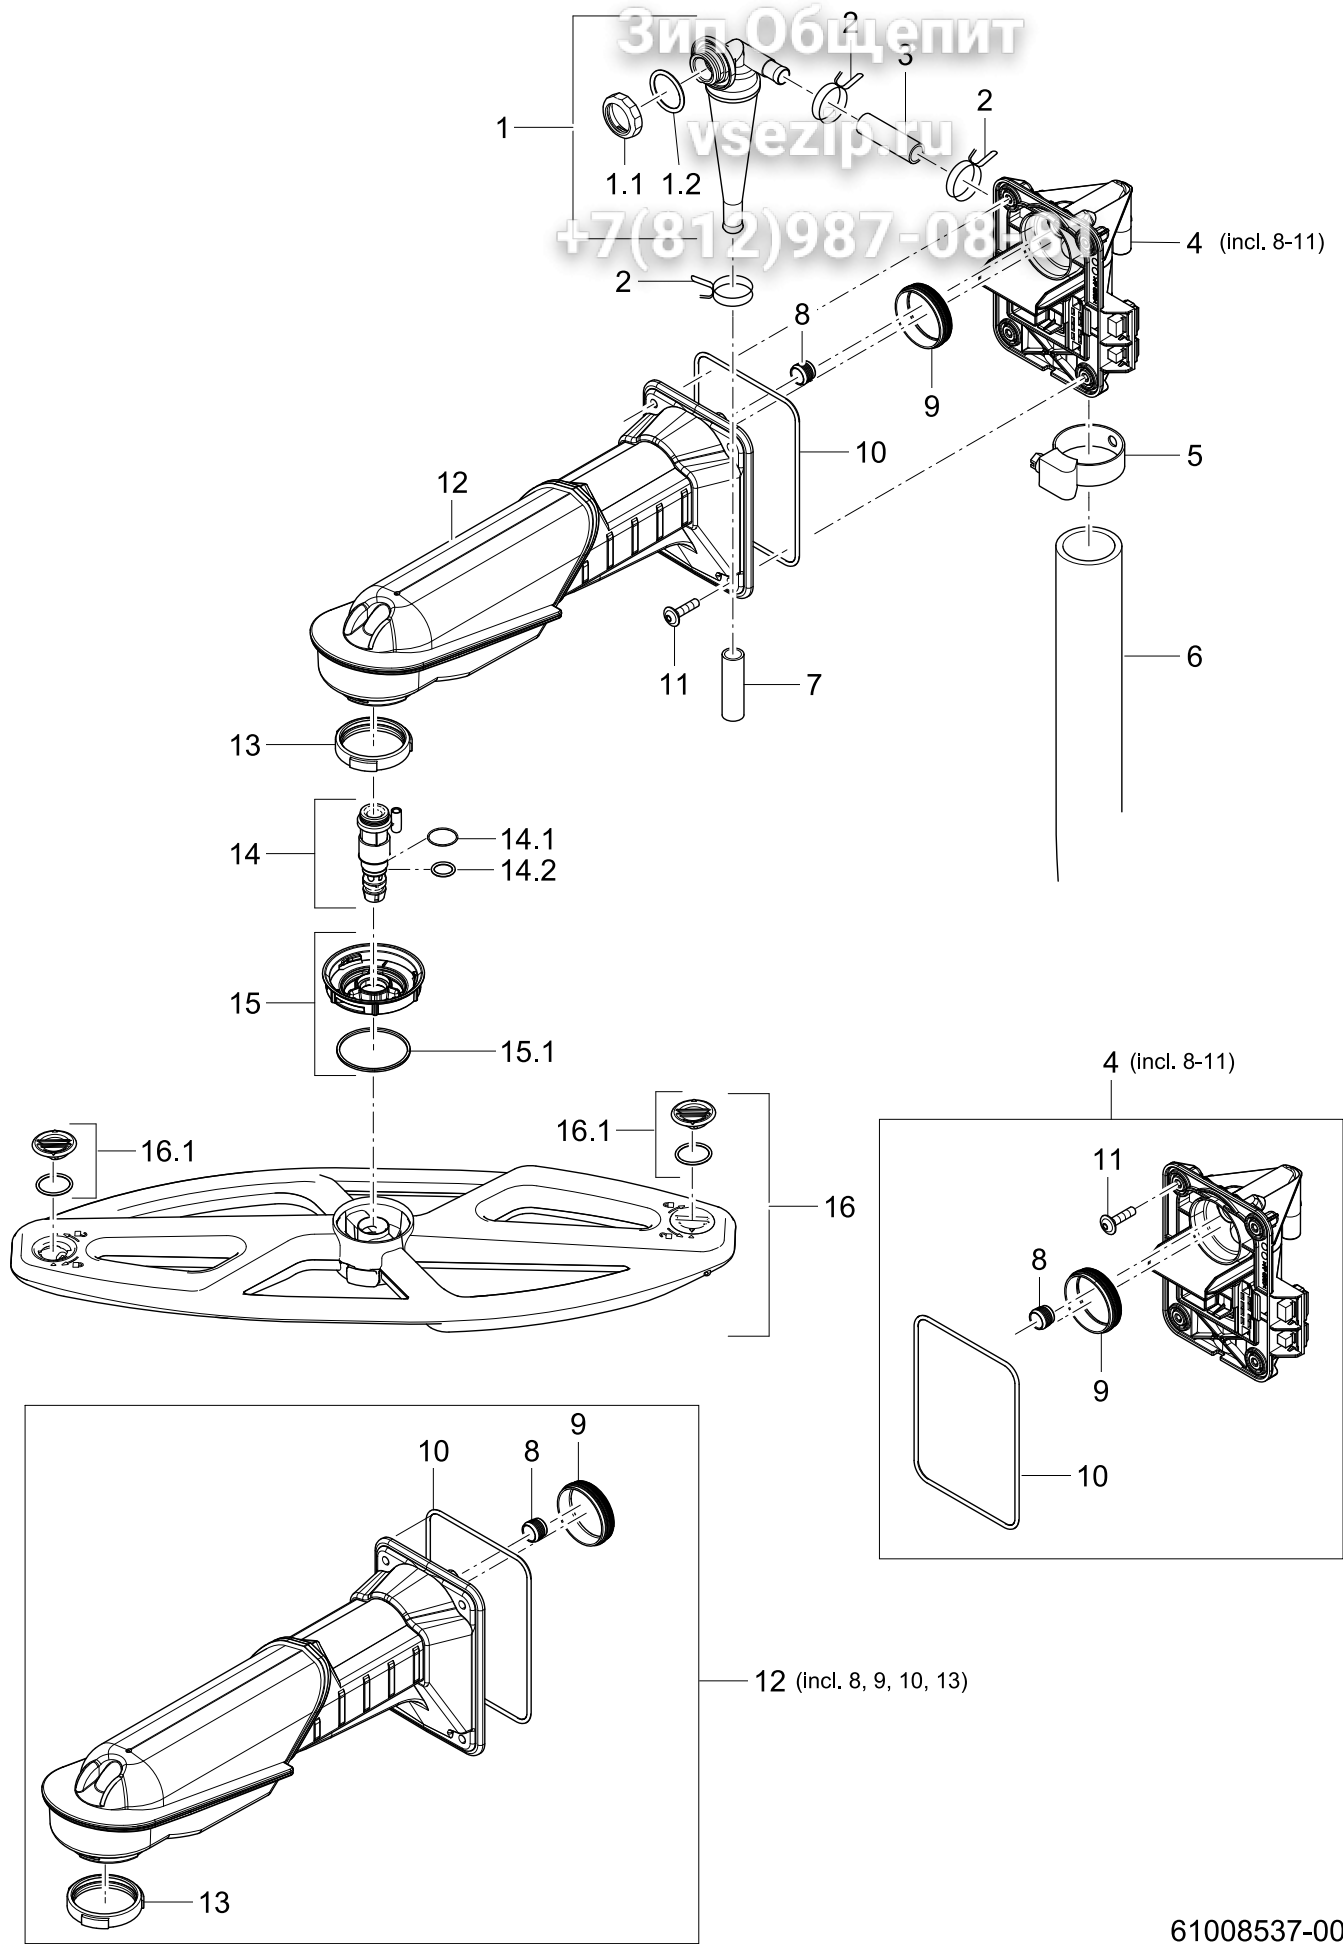

Зип Общепит

vsezip.ru

+7(812)987-08-81

61008536-00

Spülsystem unten

Зип Общепит

Pos.	Teile-Nr.	Benennung	Abmessung	Menge	Bemerkung	ab Serie
1	30002770	Kit Spülfeld (M)		1 ST		
1.1	60004854	Stopfen		2 ST		
2	61007025	Verschlussring unten		1 ST		
2.1	60004430	Dichtring	L 48,4 X D 52,2 X l 6	1 ST		
3	61007023	Achse unten		1 ST		
3.1	30000251	O-Ring	13 X 2	1 ST		
3.2	61008019	Gleitring	D22,5 X D18 X 0,5	1 ST		
4	30002227	Kit Wassereinlauf unten		1 ST		
4.1	61006990	Gegenmutter		1 ST		
4.2	61007112	O-Ring	D60 X 3	1 ST		
5	30001243	Schlauschelle		4 ST		
6	61006768	Formschlauch	DN46 X DN49 X 5,0	1 ST		
7	61006967	T-Stück		1 ST		
8	2802110	Schlauschelle	D32-52 X 12	1 ST		
9	61006769	Formschlauch	DN51 X 6,0	1 ST		

Зип-Общепит

vsezip.ru

+7(812)987-08181

61008537-00

Spülsystem oben

Зип Общепит

Pos.	Teile-Nr.	Benennung	Abmessung	Menge	Bemerkung	ab Serie
1	30001274	Kit Mediamat		1 ST		
1.1	60004612	Mutter	D26,2 x 8,5; Sw32	1 ST		
1.2	2707084	O-Ring	30 X 3	1 ST		
2	2802353	Drahtschlauchklemme	L 17,3 X 1,8	4 ST		
3	60004628	Schlauch	DN10,5 X 3,0; 139	1 ST	anpassen	
4	30002151	Kit Wassereinlauf oben		1 ST		
5	2802110	Schlauchschelle	D32-52 X 12	1 ST		
6	61007076	Schlauch	DN37 X 5,0; 663	1 ST		
7	61006898	Formschlauch	DN12,5 X 2,0; 1300	1 ST		
8	61006985	Dichtung	D9,25 X D15,35 X 12	1 ST		
9	61006984	Dichtung	D40,4 X D48,14 X 12	1 ST		
10	61007866	Dichtung	D3,2; 104,7 X 144,33	1 ST		
11	30001266	PT-Schraube mit Bund	KB 60 X 25	4 ST		
12	61007223	Spülfeldarm		1 ST		
13	61008075	Dichtung	D44,75 X D53,15 X 10,1	1 ST		
14	61007032	Achse oben		1 ST		
14.1	61008019	Gleitring	D22,5 X D18 X 0,5	1 ST		
14.2	30000251	O-Ring	13 X 2	1 ST		
15	61007033	Verschlussring		1 ST		
15.1	60004430	Dichtring	D48,4 X D52,2 X 1,6	1 ST		
16	30002770	Kit Spülfeld (M)		1 ST		
16.1	60004854	Stopfen		2 ST		