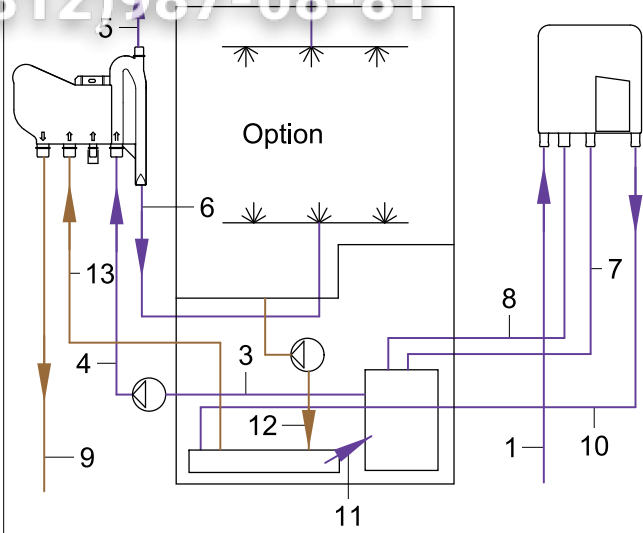

Зип Общепит

vsezip.ru

+7(812)987-08-81

61008543-00

Verkleidung

Зип Общепит

Pos.	Teile-Nr.	Benennung	Abmessung	Menge	Bemerkung	ab Serie
1	4803015	Klebeband	12 X 2MM: 10MLG	1 ROLLE	1 Rolle = 10m	
2	61007159	Rückwandverkleidung		1 ST		
3	2101310	Sperrzahnmutter	M5	1 ST		
4	61006797	Verkleidung rechts	0,8 X 637,08 X 685,75	1 ST		
5	30002191	Kit Verkleidung vorne	0,8 X 634,79 X 687	1 ST		
5.1	30002166	Folientastatur	77 X 166	1 ST		
6	61006798	Verkleidung links	0,8 X 637,08 X 685,75	1 ST		
7	2117301	Blechmutter	B 3,9	11 ST		
8	30002727	Blechschraube	ST 3,9 X 11	11 ST		

Schläuche

Зип Общепит

Pos.	Teile-Nr.	Benennung	Abmessung	Menge	Bemerkung	ab Serie
1	4001050	Schlauch	DN10 X 2,0	790 MM		
2	61006919	Formschlauch	DN10 X DN11 X 2,5; 1434	1 ST		
3	61007198	Formschlauch	DN23 X DN26 X 3,5	1 ST		
4	61006899	Formschlauch	DN13 X DN24 X 3,5; 695	1 ST		
5	4002035	Industrieschlauch	DN13 X 3,5	455 MM		
6	61006909	Schlauch	DN13,5 X 3,0; 302	1 ST		
7	61006912	Formschlauch	DN10 X DN13 X 2,0; 640	1 ST		
8	4002035	Industrieschlauch	DN13 X 3,5	625 MM		
9	61006908	Schlauch	DN18 X 2,5; 521	1 ST	anpassen	
10	4001050	Schlauch	DN10 X 2,0	935 MM		
11	61007201	Formschlauch	DN11 X 2,5; 221	1 ST		
12	61007200	Formschlauch	DN18 X 2,5; 237	1 ST		
13	61006908	Schlauch	DN18 X 2,5; 521	1 ST		
14	4001050	Schlauch	DN10 X 2,0	870 MM		
15	61006920	Formschlauch	DN10 X DN11 X 2,5	1 ST		
16	4001050	Schlauch	DN10 X 2,0	870 MM		
17	60003280	Formschlauch	DN10 X 2,0 X 1350	1 ST	anpassen	