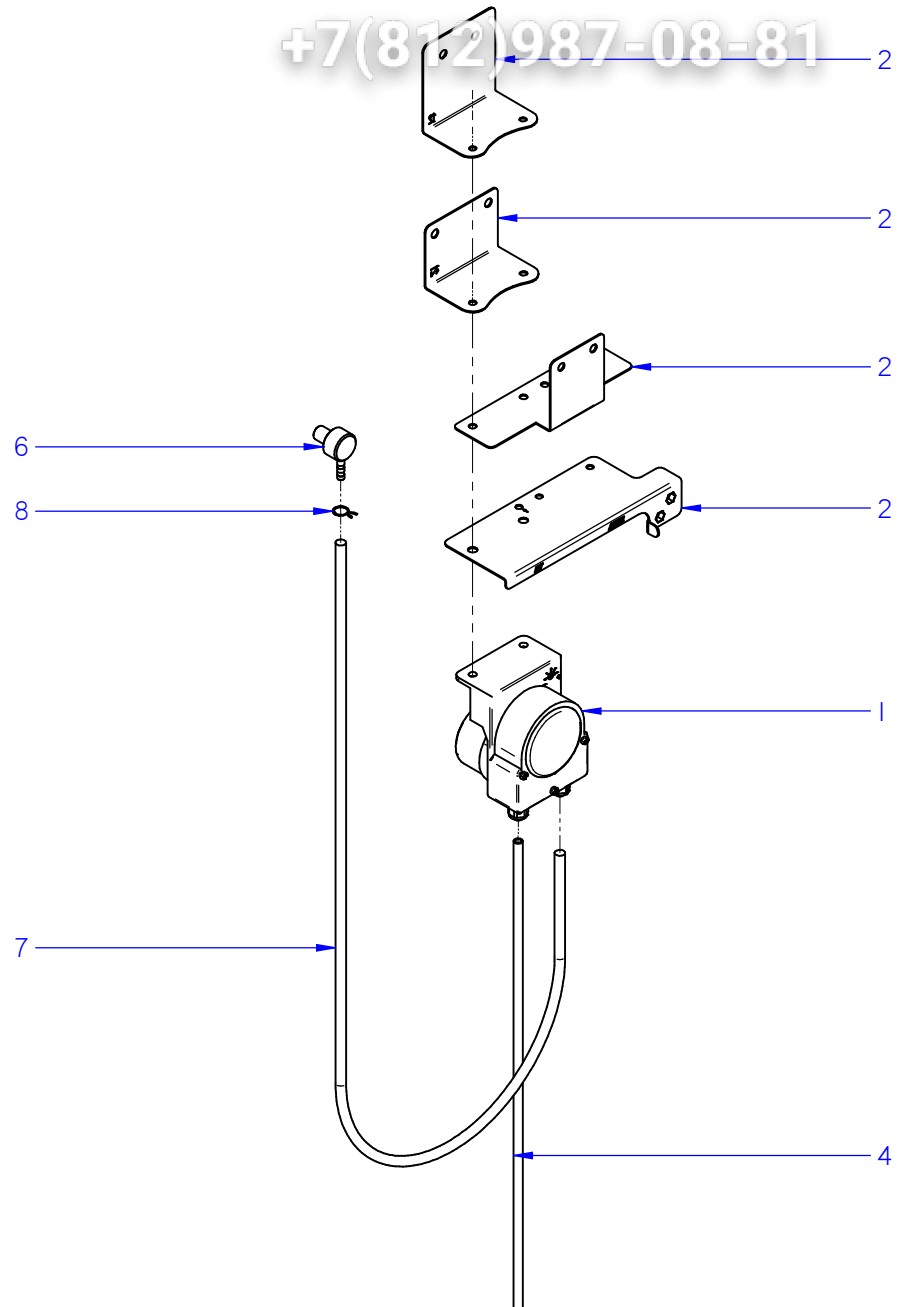

Зип Общепит

vsezip.ru

+7(812)987-08-81