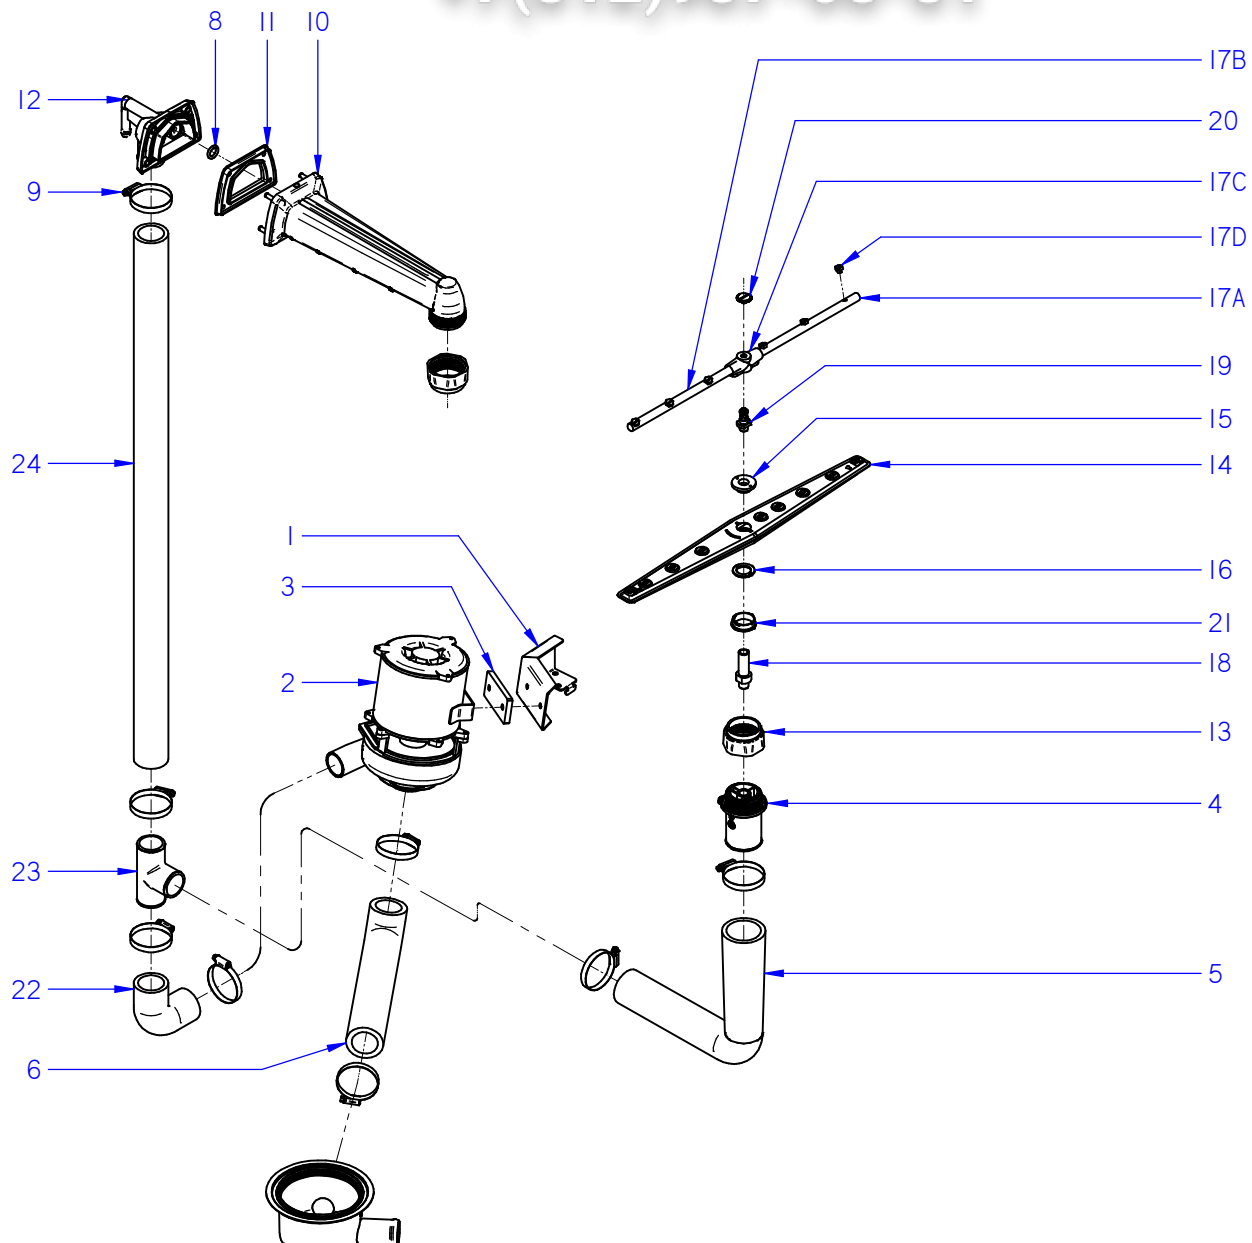

Зип Ощепит

vsezip.ru

+7(812)987-08-81