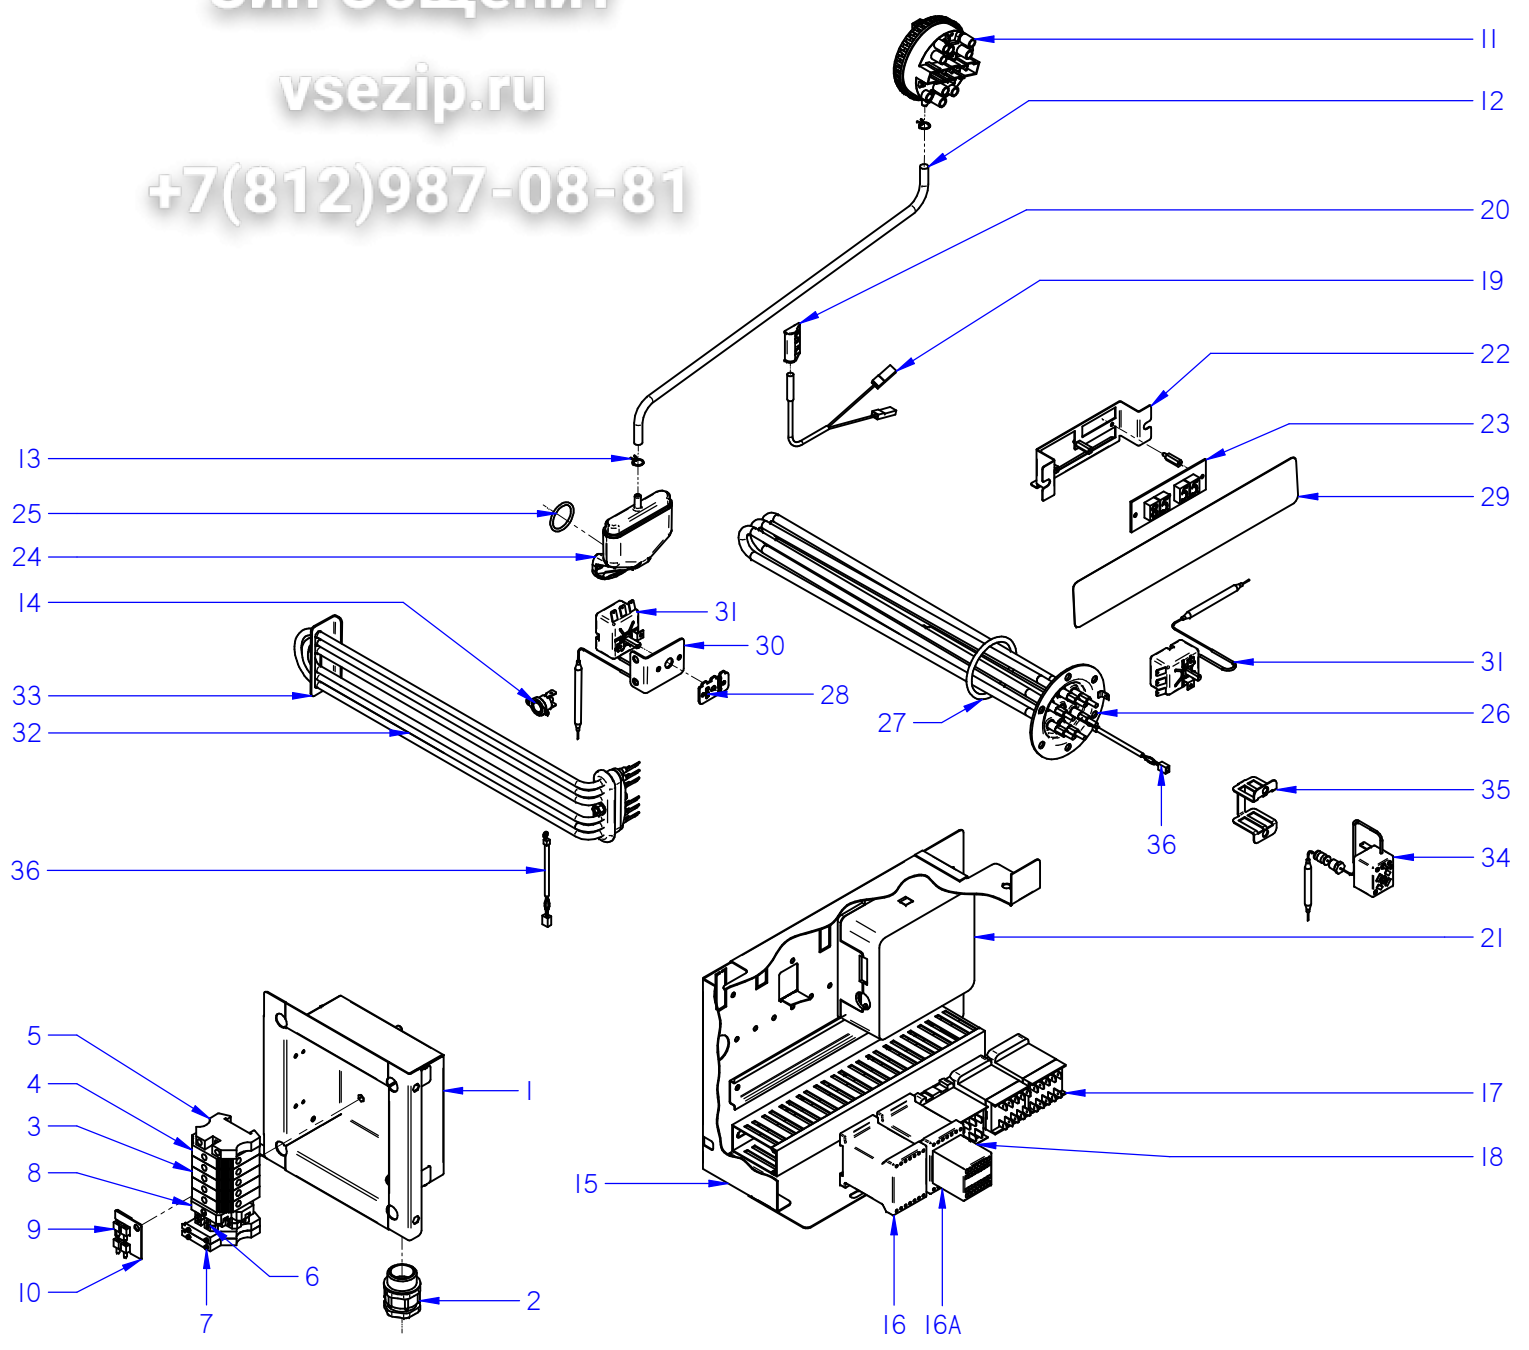

Зип Общепит
vsezip.ru
+7(812)987-08-81

ITEM MARCADO EN COLOR = REPUESTO RECOMENDADO
COLOURED ITEM = RECOMMENDED SPARE PART

N plano / Drawing N.	Фирма / Signature	Fecha / Date	Aparato / Appliance	CONJUNTO ELECTRICO / ELECTRICAL PART	Lamina / Sheet	Fagor Industrial S. Coop.
C-3356	Ivan R.	03-2015	LAVAVAJILLAS CO-112-172 DISHWASHER		9	FAGOR