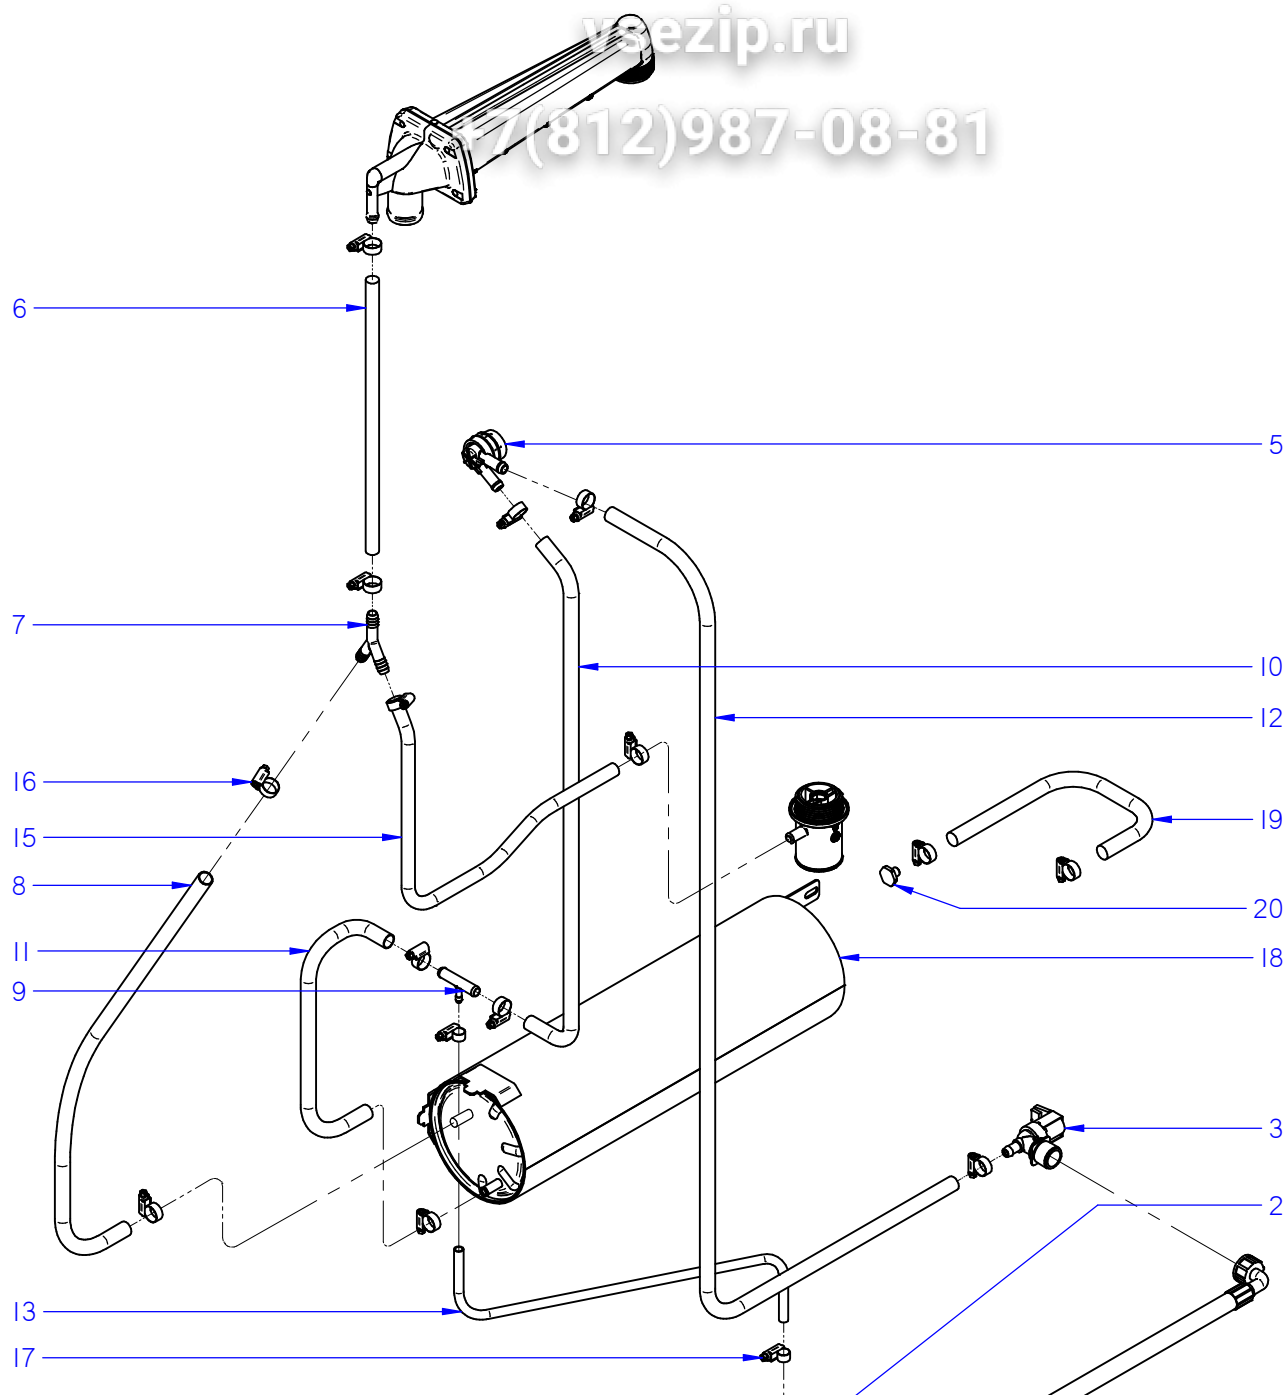

Зип Общепит
 vsezip.ru
 +7(812)987-08-81

ITEM MARCADO EN COLOR = REPUESTO RECOMENDADO
 COLOURED ITEM = RECOMMENDED SPARE PART

N plano / Drawing N.	Фирма / Signature	Fecha / Date	Aparato / Appliance	CONJUNTO ELECTRICO / ELECTRICAL PART	Lamina / Sheet	Fagor Industrial S. Coop.
C-3356	Ivan R.	03-2015	LAVAVAJILLAS CO-112-172 DISHWASHER		9	FAGOR