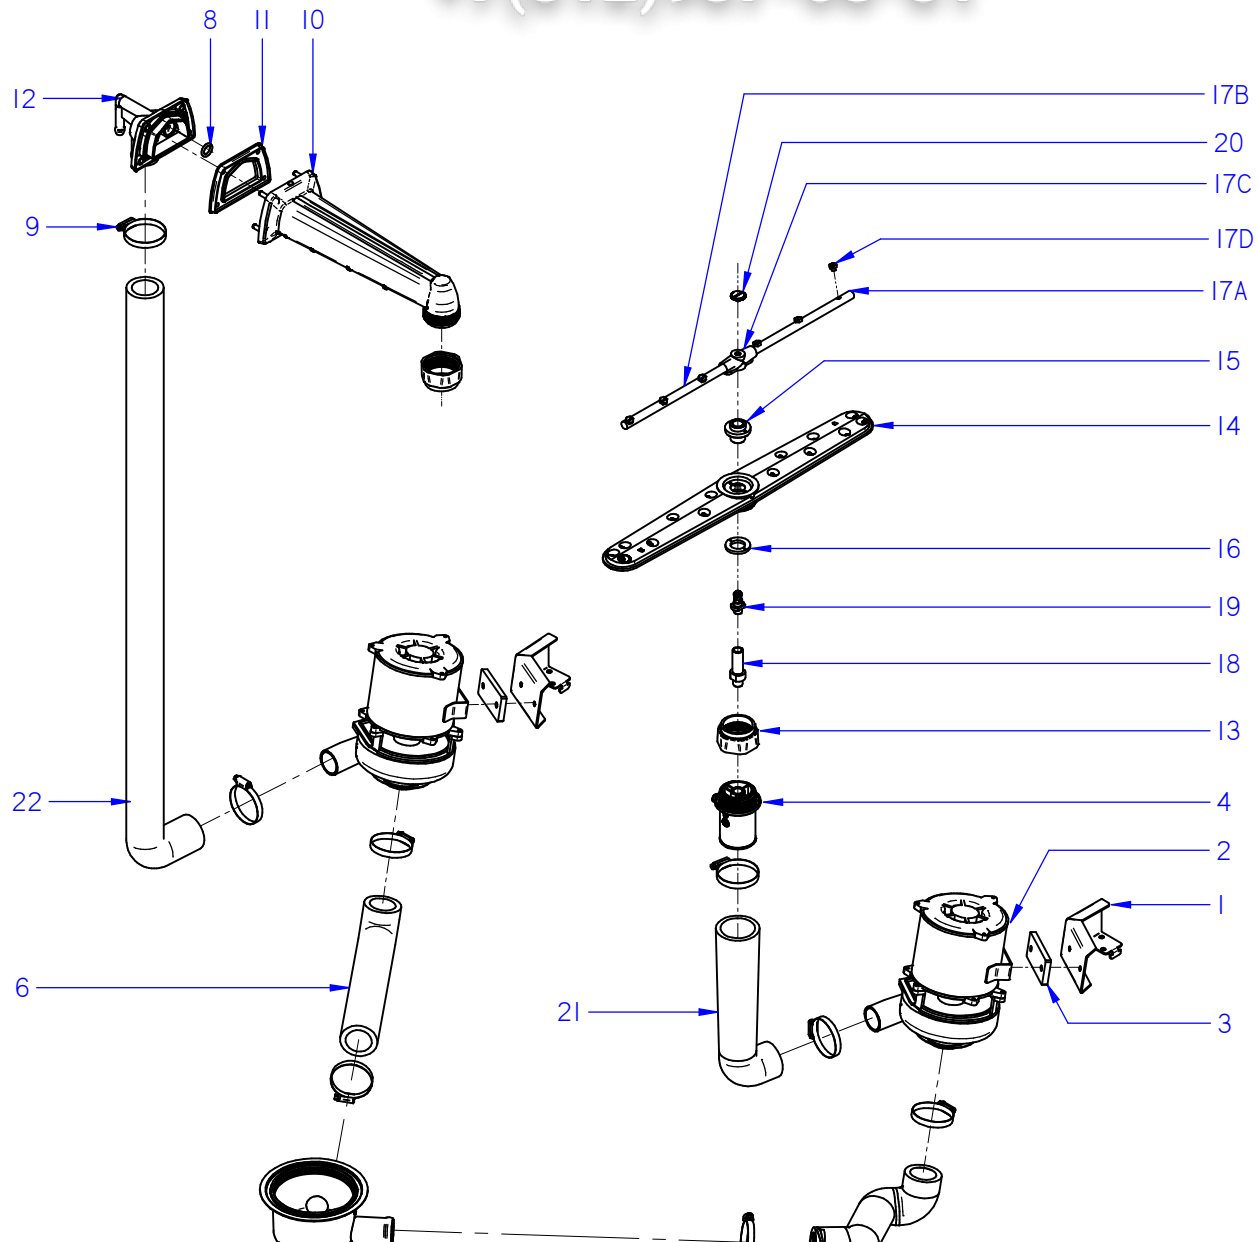

Зип Общепит

vsezip.ru

+7(812)987-08-81