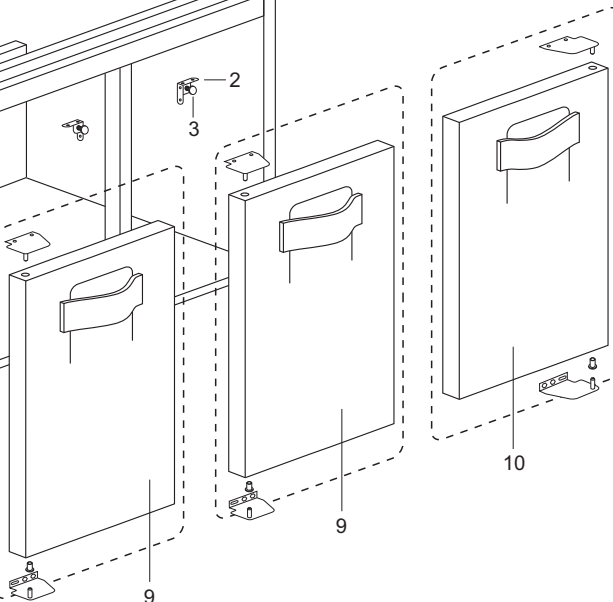

Зип Общепит

vsezip.ru

+7(812)987-08-81

Listino componenti per pagina 2

Зип Общепит

sezip.ru

7(812)987-08-81

1	290120510	ASS. PIEDE FLANG. DM.58 REG.95-160 ASS. PIED FLANG.REGABLE 9 DM.58 FLANGED FOOT ASS. DM.58 REG.9 GEFLANSCHTER FUSS DM.58 REG.9	
2	770346560	*ES*SUPP. CALAMITA DM.22 SUPP. AIMANT DM.22 UPPER MAGNET DM.22 OBEREN MAGNET DM.22	
3	4198808	CALAMITA 22X3 GAMBO M6X10 AIMANT 22X3 - M6X10 MAGNET 22X3 - M6X10 MAGNET 22X3 - M6X10	
4	770112490	ASS. CERNIERA SUPERIORE SX SUPP. CHARNIERE SUP. GAUCHE LEFT UPPER HINGE ASS. LINKE OBERE SCHARNIER	
5	741201310	BOCCOLA PER CERNIERA PORTINA BOUCLE POUR CHARN. PORTE BUSHING FOR DOOR HINGE BUCHSE FÜR TÜR SCHARNIER	
6	770116510	ASS. CERNIERA INF. SX ARM. ASS. CHARN.INFER. GAUCHE ARMORE LEFT BOTTOM HINGE ASS.F.CUPBOARD LINKE UNTERE SCHARNIER F.SCHRANK	
7	770116520	ASS. CERNIERA INF. DX ARM. ASS. CHARN.INF. DROITE ARM. RIGHT BOTTOM HINGE ASS.F.CUPBOARD RECHTE UNTERE SCHARNIER F.SCHRANK	
8	770112450	ASS. CERNIERA SUPERIORE DX ASS.CHARNIERE SUPER.DROITE RIGHT UPPER HINGE ASS. RECHTE OBERE SCHARNIER	
9	A00518	ASS.PORTINA SX ARMADIO NEUTRO STYLE ASS. PORTE GAUCHE PLACARD NEUTRE LEFT DOOR ASS.F.NEUTRAL CABINET LINKE TÜR FÜR NEUTRALSCHRANK	
10	A00517	ASS.PORTINA DX ARMADIO NEUTRO STYLE ASS. PORTE DROITE PLACARD NEUTRE RIGHT DOOR ASS.F.NEUTRAL CABINET RECHTE TÜR FÜR NEUTRALSCHRANK