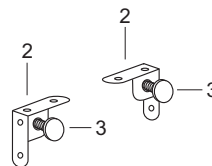

Зип Общепит

vsezip.ru

+7(812)987-08-81

Listino componenti per pagina 2

Зип Общепит

sezip.ru

7(812)987-08-81

1	290120510	ASS. PIEDE FLANG. DM.58 REG.95-160 ASS. PIED FLANG.REGABLE 9 DM.58 FLANGED FOOT ASS. DM.58 REG.9 GEFLANSCHTER FUSS DM.58 REG.9	
2	770346560	*ES*SUPP. CALAMITA DM.22 SUPP. AIMANT DM.22 UPPER MAGNET DM.22 OBEREN MAGNET DM.22	
3	4198808	CALAMITA 22X3 GAMBO M6X10 AIMANT 22X3 - M6X10 MAGNET 22X3 - M6X10 MAGNET 22X3 - M6X10	
4	770112490	ASS. CERNIERA SUPERIORE SX SUPP. CHARNIERE SUP. GAUCHE LEFT UPPER HINGE ASS. LINKE OBERE SCHARNIER	
5	741201310	BOCCOLA PER CERNIERA PORTINA BOUCLE POUR CHARN. PORTE BUSHING FOR DOOR HINGE BUCHSE FÜR TÜR SCHARNIER	
6	770116510	ASS. CERNIERA INF. SX ARM. ASS. CHARN.INFER. GAUCHE ARMORE LEFT BOTTOM HINGE ASS.F.CUPBOARD LINKE UNTERE SCHARNIER F.SCHRANK	
7	770116520	ASS. CERNIERA INF. DX ARM. ASS. CHARN.INF. DROITE ARM. RIGHT BOTTOM HINGE ASS.F.CUPBOARD RECHTE UNTERE SCHARNIER F.SCHRANK	
8	770112450	ASS. CERNIERA SUPERIORE DX ASS.CHARNIERE SUPER.DROITE RIGHT UPPER HINGE ASS. RECHTE OBERE SCHARNIER	
9	A00518	ASS.PORTINA SX ARMADIO NEUTRO STYLE ASS. PORTE GAUCHE PLACARD NEUTRE LEFT DOOR ASS.F.NEUTRAL CABINET LINKE TÜR FÜR NEUTRALSCHRANK	
10	A00517	ASS.PORTINA DX ARMADIO NEUTRO STYLE ASS. PORTE DROITE PLACARD NEUTRE RIGHT DOOR ASS.F.NEUTRAL CABINET RECHTE TÜR FÜR NEUTRALSCHRANK