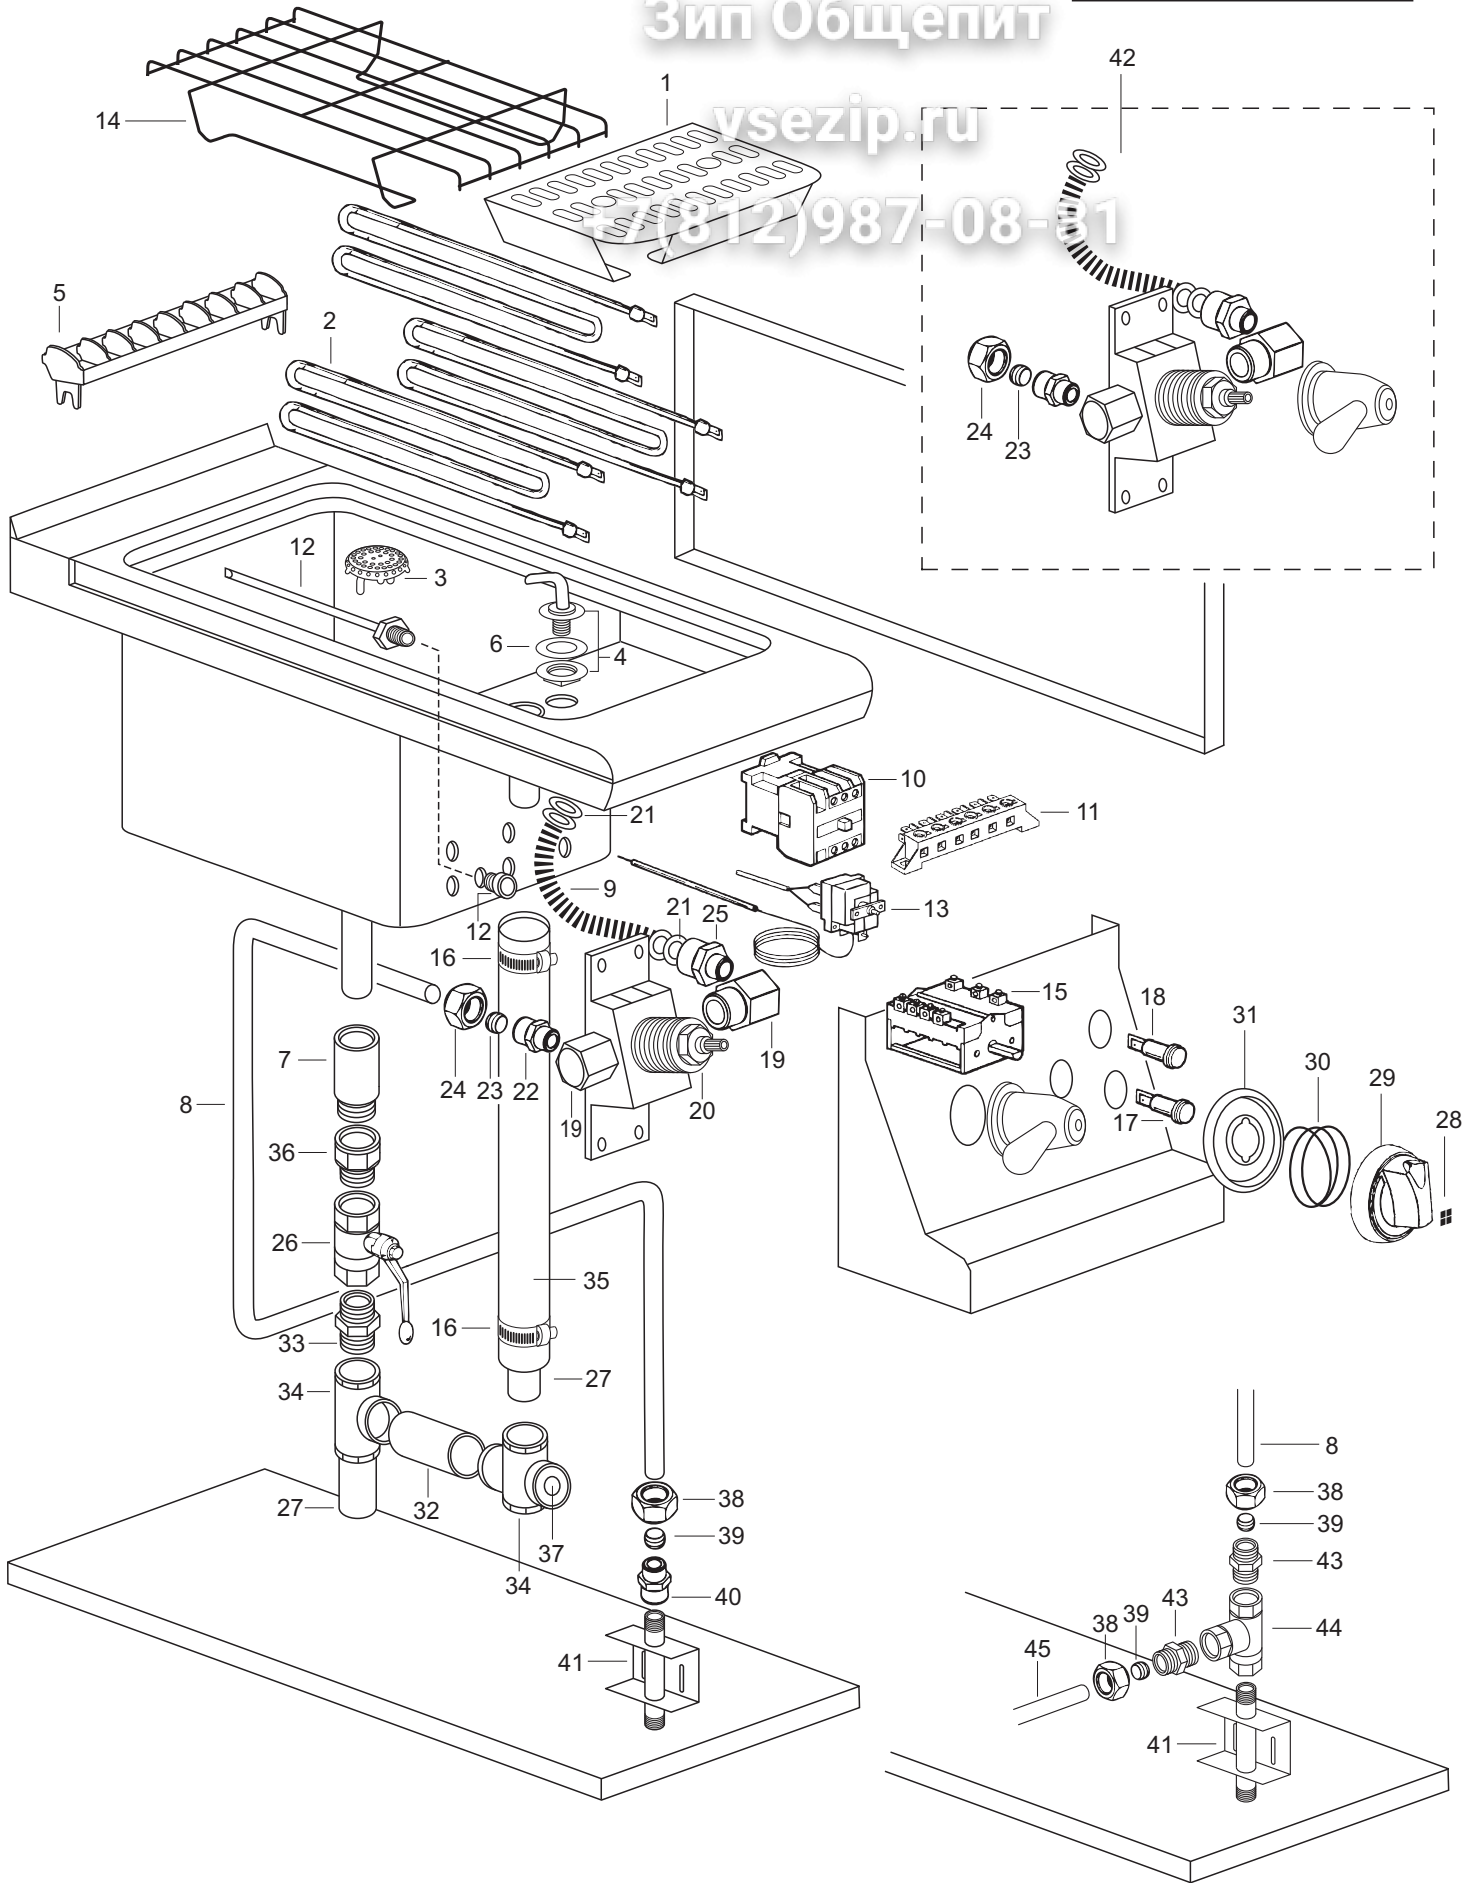

Зип Общепит

vsezip.ru

8 (812) 987-08-31

Listino componenti per pagina 1

Зип Общепит

vsezip.ru

7(812)987-08-81

| | | | |
|----|--|---|--|
| 1 | A00522 | ASS.GRIGLIA SCOLO CESTINI CP ASS.GRILLE ECOUL.PANIERS CP SEWAGE GRID ASS. FOR PASTA BASKETS SIEB-ROST FÜR NUDELKOCHER KÖRBE | |
| 2 | 290205360 <u>Recommended spare parts</u> | *FP*RES.COR.4000W 230V C.P.SOST.D.A-> RESISTENCE CUIRASS.4000 W 230 V C.P ARMOURED HEATING ELEM. 4000W 230V PASTA COOKER SPEZIELL BESCHICHTETE HEIZELEMENTE 4000W 230V NUDEL | |
| 3 | 790124810 | ASS. TARTARUGA VASCA C-P ASS.GRILLE PERFOREE VIDANGE CP FILTER ASS. FOR. P-C DRAIN TANK ABLAUFFILTER FÜR NUDELKOCHER BECKEN | |
| 4 | 270205940 | EROGATORE FISSO 1/2" CP DISTRIBUTEUR FIXE 1/2"CUISEUR PATES FIXED 1/2" DISPENSER PASTA COOKER FIXEM VERSORGER 1/2" NUDELKOCHER | |
| 5 | 270205480 | GRIGLIA DI GHISA SCARICO FUMI PIANO GRILLE EN FONTE EVACUATION FUMES CAST IRON GRID F.FUMERISER GUSSEISEN ROST FUER ABGASE | |
| 6 | 41604230 | ROSETTA PIANA DM.23X39 ZINCATA RONDELLE PLATE DM.23X39 ZINGUEE ZINC-PLATED PLAIN WASHER DM.23X39 RUNDE UNTERLAGSSCHEIBE DM 23X39 | |
| 7 | 4213201010 | PROLUNGA 1"X40 GIALLA OTTONE BOSSAGE POUR TUYAUX 1"X40 EN LAITON YELLOW BRASS EXTENTION 1"X40 VERLÄNGERUNG 1"X40 KUPFER GELB | |
| 8 | A00527 | ASS.COND.ENTRATA ACQUA CP ASS.TUYAU ARRIVE EAU CP. PIPE ASS. FOR WATER INLET P-C LEITUNG FÜR WASSEREINGANG N.K. | |
| 9 | 4225202 | TUBO FLESS. F-F 1/2" INOX X ACQUA TUYAU FLEXIBLE 1/2 INOX S/S 1/2" HOSE PIPE SCHLAUCH 1/2" IN EDELSTAHL | |
| 10 | 530024501 <u>Recommended spare parts</u> | CONTATTORE 3P 220/230V 25/9A CONTACTEUR 3P 220/230V 25/9A CONTACTOR 3P 220/230V 25/9A FERNSCHALTER | |
| 11 | 65251226 | MORSETTIERA 6-POLI VITE-VITE BOITE A BORNES 6 POLES TERMINAL BOARD ANSCHLUSSKLEMME | |
| 12 | A00526 | ASS.PROT.BULBO CP CON DADO ASS.PROTECTION BULBE CP AVEC ECROU BULB PROTECTION ASS W/NUT P-C KOLBEN SCHUTZ SATZ MIT MUTTER N.K. | |
| 13 | 5340011200 <u>Recommended spare parts</u> | TERMOSTATO 230°C THERMOSTAT 230°C THERMOSTAT 230°C THERMOSTAT 230°C | |
| 14 | 290204550 | GRIGLIA FALSOFONDO VASCA C-P GRILLE DE SEPARATION ET FAUX-FOND FALSE BOTTOM GRID FOR PASTA COOKER TANK DOPPELTER BODEN FÜR NUDELKOCHER BECKEN | |
| 15 | 52003432 <u>Recommended spare parts</u> | COMMUTATORE TRIF.4 POS. COMMUTATEUR TRIPHASE (4P) THREE-PHASE COMMUTATOR (4P) DREIPHASIGER UMSCHALTER (4P) | |