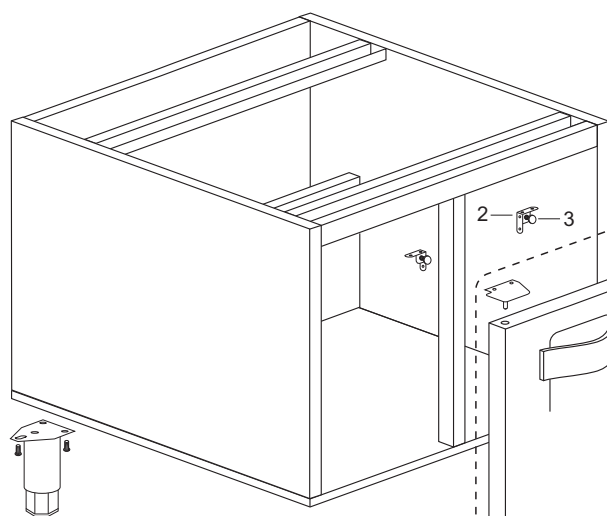

Зип Общепит

vsezip.ru

+7(812)987-08-81

Listino componenti per pagina 2

Зип Общепит

sezip.ru

7(812)987-08-81

1	290120510	ASS. PIEDE FLANG. DM.58 REG.95-160 ASS. PIED FLANG.REGABLE 9 DM.58 FLANGED FOOT ASS. DM.58 REG.9 GEFLANSCHTER FUSS DM.58 REG.9	
2	770346560	*ES*SUPP. CALAMITA DM.22 SUPP. AIMANT DM.22 UPPER MAGNET DM.22 OBEREN MAGNET DM.22	
3	4198808	CALAMITA 22X3 GAMBO M6X10 AIMANT 22X3 - M6X10 MAGNET 22X3 - M6X10 MAGNET 22X3 - M6X10	
4	770112490	ASS. CERNIERA SUPERIORE SX SUPP. CHARNIERE SUP. GAUCHE LEFT UPPER HINGE ASS. LINKE OBERE SCHARNIER	
5	741201310	BOCCOLA PER CERNIERA PORTINA BOUCLE POUR CHARN. PORTE BUSHING FOR DOOR HINGE BUCHSE FÜR TÜR SCHARNIER	
6	770116510	ASS. CERNIERA INF. SX ARM. ASS. CHARN.INFER. GAUCHE ARMORE LEFT BOTTOM HINGE ASS.F.CUPBOARD LINKE UNTERE SCHARNIER F.SCHRANK	
7	770116520	ASS. CERNIERA INF. DX ARM. ASS. CHARN.INF. DROITE ARM. RIGHT BOTTOM HINGE ASS.F.CUPBOARD RECHTE UNTERE SCHARNIER F.SCHRANK	
8	770112450	ASS. CERNIERA SUPERIORE DX ASS.CHARNIERE SUPER.DROITE RIGHT UPPER HINGE ASS. RECHTE OBERE SCHARNIER	
9	A00518	ASS.PORTINA SX ARMADIO NEUTRO STYLE ASS. PORTE GAUCHE PLACARD NEUTRE LEFT DOOR ASS.F.NEUTRAL CABINET LINKE TÜR FÜR NEUTRALSCHRANK	
10	A00517	ASS.PORTINA DX ARMADIO NEUTRO STYLE ASS. PORTE DROITE PLACARD NEUTRE RIGHT DOOR ASS.F.NEUTRAL CABINET RECHTE TÜR FÜR NEUTRALSCHRANK