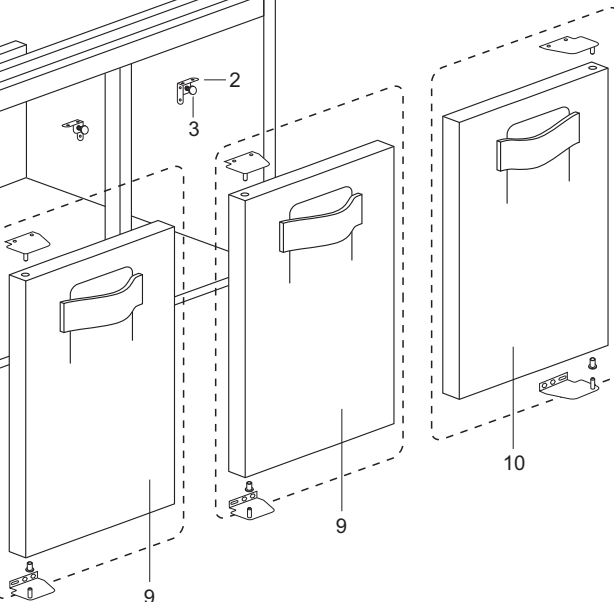

Зип Общепит

vsezip.ru

+7(812)987-08-81

Listino componenti per pagina 2

Зип Общепит

sezip.ru

7(812)987-08-81

1	290120510	ASS. PIEDE FLANG. DM.58 REG.95-160 ASS. PIED FLANG.REGABLE 9 DM.58 FLANGED FOOT ASS. DM.58 REG.9 GEFLANSCHTER FUSS DM.58 REG.9	
2	770346560	*ES*SUPP. CALAMITA DM.22 SUPP. AIMANT DM.22 UPPER MAGNET DM.22 OBEREN MAGNET DM.22	
3	4198808	CALAMITA 22X3 GAMBO M6X10 AIMANT 22X3 - M6X10 MAGNET 22X3 - M6X10 MAGNET 22X3 - M6X10	
4	770112490	ASS. CERNIERA SUPERIORE SX SUPP. CHARNIERE SUP. GAUCHE LEFT UPPER HINGE ASS. LINKE OBERE SCHARNIER	
5	741201310	BOCCOLA PER CERNIERA PORTINA BOUCLE POUR CHARN. PORTE BUSHING FOR DOOR HINGE BUCHSE FÜR TÜR SCHARNIER	
6	770116510	ASS. CERNIERA INF. SX ARM. ASS. CHARN.INFER. GAUCHE ARMORE LEFT BOTTOM HINGE ASS.F.CUPBOARD LINKE UNTERE SCHARNIER F.SCHRANK	
7	770116520	ASS. CERNIERA INF. DX ARM. ASS. CHARN.INF. DROITE ARM. RIGHT BOTTOM HINGE ASS.F.CUPBOARD RECHTE UNTERE SCHARNIER F.SCHRANK	
8	770112450	ASS. CERNIERA SUPERIORE DX ASS.CHARNIERE SUPER.DROITE RIGHT UPPER HINGE ASS. RECHTE OBERE SCHARNIER	
9	A00518	ASS.PORTINA SX ARMADIO NEUTRO STYLE ASS. PORTE GAUCHE PLACARD NEUTRE LEFT DOOR ASS.F.NEUTRAL CABINET LINKE TÜR FÜR NEUTRALSCHRANK	
10	A00517	ASS.PORTINA DX ARMADIO NEUTRO STYLE ASS. PORTE DROITE PLACARD NEUTRE RIGHT DOOR ASS.F.NEUTRAL CABINET RECHTE TÜR FÜR NEUTRALSCHRANK