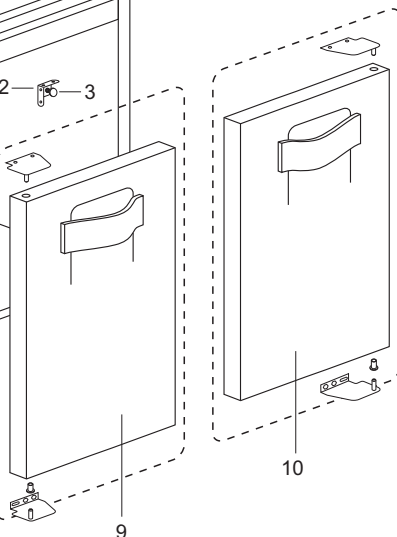

Зип Общепит

vsezip.ru

+7(812)987-08-81

Listino componenti per pagina 2

Зип Общепит

sezip.ru

7(812)987-08-81

1	290120510	ASS. PIEDE FLANG. DM.58 REG.95-160 ASS. PIED FLANG.REGABLE 9 DM.58 FLANGED FOOT ASS. DM.58 REG.9 GEFLANSCHTER FUSS DM.58 REG.9	
2	770346560	*ES*SUPP. CALAMITA DM.22 SUPP. AIMANT DM.22 UPPER MAGNET DM.22 OBEREN MAGNET DM.22	
3	4198808	CALAMITA 22X3 GAMBO M6X10 AIMANT 22X3 - M6X10 MAGNET 22X3 - M6X10 MAGNET 22X3 - M6X10	
4	770112490	ASS. CERNIERA SUPERIORE SX SUPP. CHARNIERE SUP. GAUCHE LEFT UPPER HINGE ASS. LINKE OBERE SCHARNIER	
5	741201310	BOCCOLA PER CERNIERA PORTINA BOUCLE POUR CHARN. PORTE BUSHING FOR DOOR HINGE BUCHSE FÜR TÜR SCHARNIER	
6	770116510	ASS. CERNIERA INF. SX ARM. ASS. CHARN.INFER. GAUCHE ARMORE LEFT BOTTOM HINGE ASS.F.CUPBOARD LINKE UNTERE SCHARNIER F.SCHRANK	
7	770116520	ASS. CERNIERA INF. DX ARM. ASS. CHARN.INF. DROITE ARM. RIGHT BOTTOM HINGE ASS.F.CUPBOARD RECHTE UNTERE SCHARNIER F.SCHRANK	
8	770112450	ASS. CERNIERA SUPERIORE DX ASS.CHARNIERE SUPER.DROITE RIGHT UPPER HINGE ASS. RECHTE OBERE SCHARNIER	
9	A00518	ASS.PORTINA SX ARMADIO NEUTRO STYLE ASS. PORTE GAUCHE PLACARD NEUTRE LEFT DOOR ASS.F.NEUTRAL CABINET LINKE TÜR FÜR NEUTRALSCHRANK	
10	A00517	ASS.PORTINA DX ARMADIO NEUTRO STYLE ASS. PORTE DROITE PLACARD NEUTRE RIGHT DOOR ASS.F.NEUTRAL CABINET RECHTE TÜR FÜR NEUTRALSCHRANK