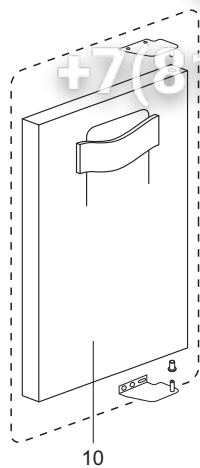

Зип Общепит

vsezip.ru

+7(812)987-08-81

Listino componenti per pagina 2

Зип Общепит

sezip.ru

7(812)987-08-81

1	290120510	ASS. PIEDE FLANG. DM.58 REG.95-160 ASS. PIED FLANG.REGABLE 9 DM.58 FLANGED FOOT ASS. DM.58 REG.9 GEFLANSCHTER FUSS DM.58 REG.9	
2	770346560	*ES*SUPP. CALAMITA DM.22 SUPP. AIMANT DM.22 UPPER MAGNET DM.22 OBEREN MAGNET DM.22	
3	4198808	CALAMITA 22X3 GAMBO M6X10 AIMANT 22X3 - M6X10 MAGNET 22X3 - M6X10 MAGNET 22X3 - M6X10	
4	770112490	ASS. CERNIERA SUPERIORE SX SUPP. CHARNIERE SUP. GAUCHE LEFT UPPER HINGE ASS. LINKE OBERE SCHARNIER	
5	741201310	BOCCOLA PER CERNIERA PORTINA BOUCLE POUR CHARN. PORTE BUSHING FOR DOOR HINGE BUCHSE FÜR TÜR SCHARNIER	
6	770116510	ASS. CERNIERA INF. SX ARM. ASS. CHARN.INFER. GAUCHE ARMORE LEFT BOTTOM HINGE ASS.F.CUPBOARD LINKE UNTERE SCHARNIER F.SCHRANK	
7	770116520	ASS. CERNIERA INF. DX ARM. ASS. CHARN.INF. DROITE ARM. RIGHT BOTTOM HINGE ASS.F.CUPBOARD RECHTE UNTERE SCHARNIER F.SCHRANK	
8	770112450	ASS. CERNIERA SUPERIORE DX ASS.CHARNIERE SUPER.DROITE RIGHT UPPER HINGE ASS. RECHTE OBERE SCHARNIER	
9	A00518	ASS.PORTINA SX ARMADIO NEUTRO STYLE ASS. PORTE GAUCHE PLACARD NEUTRE LEFT DOOR ASS.F.NEUTRAL CABINET LINKE TÜR FÜR NEUTRALSCHRANK	
10	A00517	ASS.PORTINA DX ARMADIO NEUTRO STYLE ASS. PORTE DROITE PLACARD NEUTRE RIGHT DOOR ASS.F.NEUTRAL CABINET RECHTE TÜR FÜR NEUTRALSCHRANK