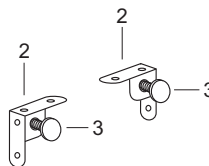

Зип Общепит

vsezip.ru

+7(812)987-08-81

Listino componenti per pagina 2

Зип Общепит

sezip.ru

7(812)987-08-81

1	290120510	ASS. PIEDE FLANG. DM.58 REG.95-160 ASS. PIED FLANG.REGABLE 9 DM.58 FLANGED FOOT ASS. DM.58 REG.9 GEFLANSCHTER FUSS DM.58 REG.9	
2	770346560	*ES*SUPP. CALAMITA DM.22 SUPP. AIMANT DM.22 UPPER MAGNET DM.22 OBEREN MAGNET DM.22	
3	4198808	CALAMITA 22X3 GAMBO M6X10 AIMANT 22X3 - M6X10 MAGNET 22X3 - M6X10 MAGNET 22X3 - M6X10	
4	770112490	ASS. CERNIERA SUPERIORE SX SUPP. CHARNIERE SUP. GAUCHE LEFT UPPER HINGE ASS. LINKE OBERE SCHARNIER	
5	741201310	BOCCOLA PER CERNIERA PORTINA BOUCLE POUR CHARN. PORTE BUSHING FOR DOOR HINGE BUCHSE FÜR TÜR SCHARNIER	
6	770116510	ASS. CERNIERA INF. SX ARM. ASS. CHARN.INFER. GAUCHE ARMORE LEFT BOTTOM HINGE ASS.F.CUPBOARD LINKE UNTERE SCHARNIER F.SCHRANK	
7	770116520	ASS. CERNIERA INF. DX ARM. ASS. CHARN.INF. DROITE ARM. RIGHT BOTTOM HINGE ASS.F.CUPBOARD RECHTE UNTERE SCHARNIER F.SCHRANK	
8	770112450	ASS. CERNIERA SUPERIORE DX ASS.CHARNIERE SUPER.DROITE RIGHT UPPER HINGE ASS. RECHTE OBERE SCHARNIER	
9	A00518	ASS.PORTINA SX ARMADIO NEUTRO STYLE ASS. PORTE GAUCHE PLACARD NEUTRE LEFT DOOR ASS.F.NEUTRAL CABINET LINKE TÜR FÜR NEUTRALSCHRANK	
10	A00517	ASS.PORTINA DX ARMADIO NEUTRO STYLE ASS. PORTE DROITE PLACARD NEUTRE RIGHT DOOR ASS.F.NEUTRAL CABINET RECHTE TÜR FÜR NEUTRALSCHRANK