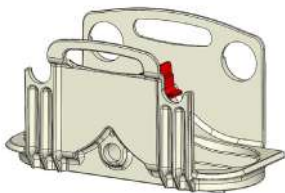

Kit copa-bola pequeña Z25 BR
Z25 BR Small cup-ball kit

Para máquinas con nº de serie
a partir de / starting from

Ref. 250514A

PVP 63 €

02230065

Cuchilla nervada Z25 BG
Z25 BG Ribbed blade

Para máquinas con nº de serie
a partir de / starting from