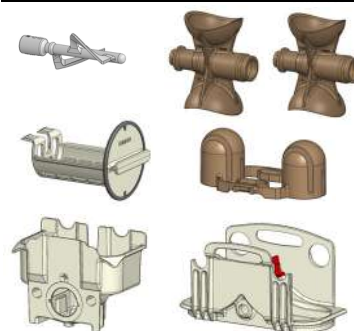

Ref. 250515A-15

PVP 204,75 €

02230065

Kit de exprimido M Z25 completo BL
BL Complete Z25 M squeezing kit

Para máquinas con nº de serie
a partir de / *starting from*

Ref. 250515A-18

PVP 204,75 €

02230065