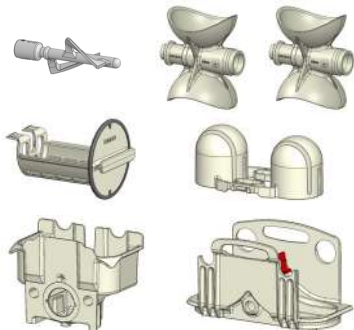

Pata para atornillar
Screw leg

vsezip.ru

Para máquinas con nº de serie
a partir de / *starting from*

Ref. VMTRM4-03

PVP 0,61 €

02230065

Kit de exprimido M Z25 completo BG
BG Complete Z25 M squeezing kit

Para máquinas con nº de serie
a partir de / *starting from*

Ref. 250515A-15

PVP 204,75 €

02230065