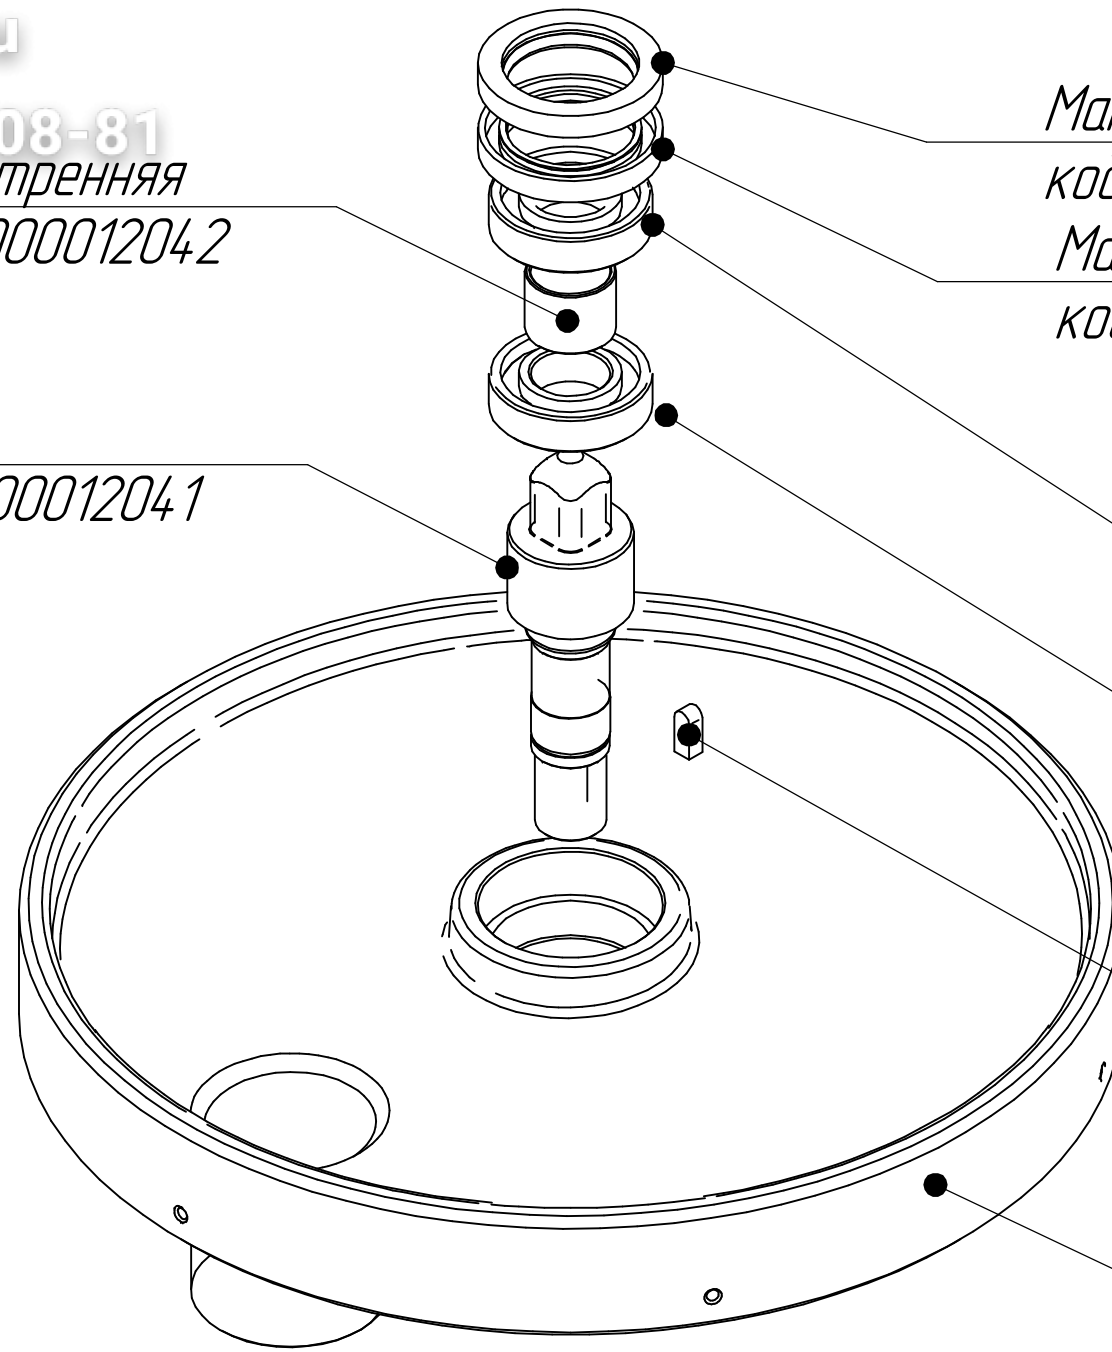

Ось
код 1С 720000012065

Шайба
код 1С 100000049645

Поперечина
код 1С 100000012069

vsezip.ru

+7(812)987-08-81
Втулка внутренняя
код 1С 720000012042

Вал
код 1С 720000012041

Манжета армир. 2,1-48x70 ГОСТ 8752-79
код 1С 120000020559