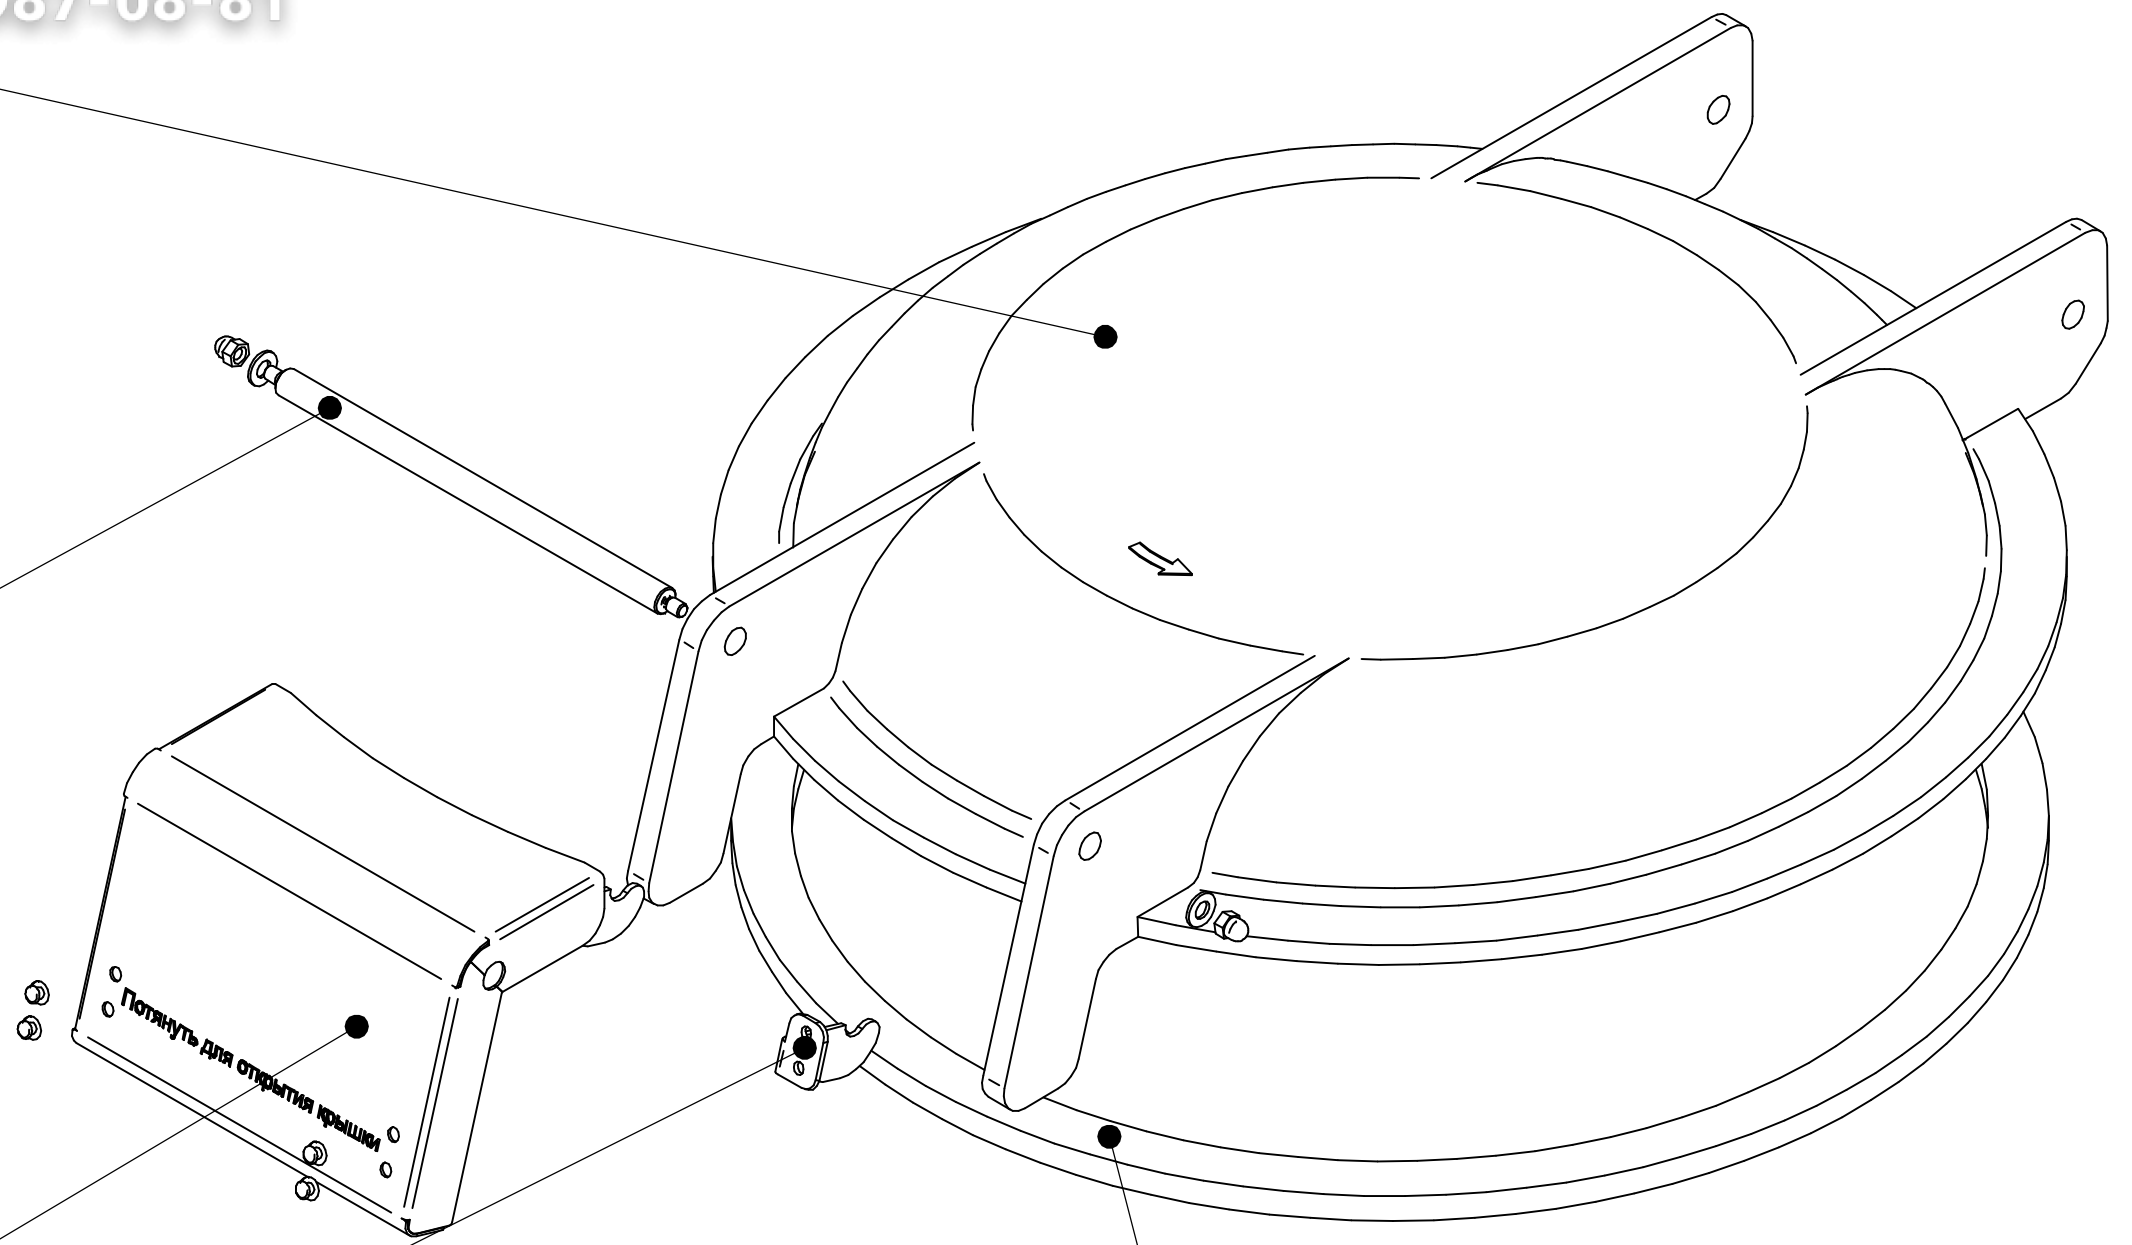

Шайба
код 1С 100000012043

Крышка
код 1С 720000027193

Ось крышки
код 1С 720000027151

Рычаг
код 1С 100000050275

Зацеп
код 1С 100000012268

Уплотнитель крышки EPDM 21 x 15
код 1С 100000012267

Кронштейн
код 1С 100000050283 (812)987-08-81