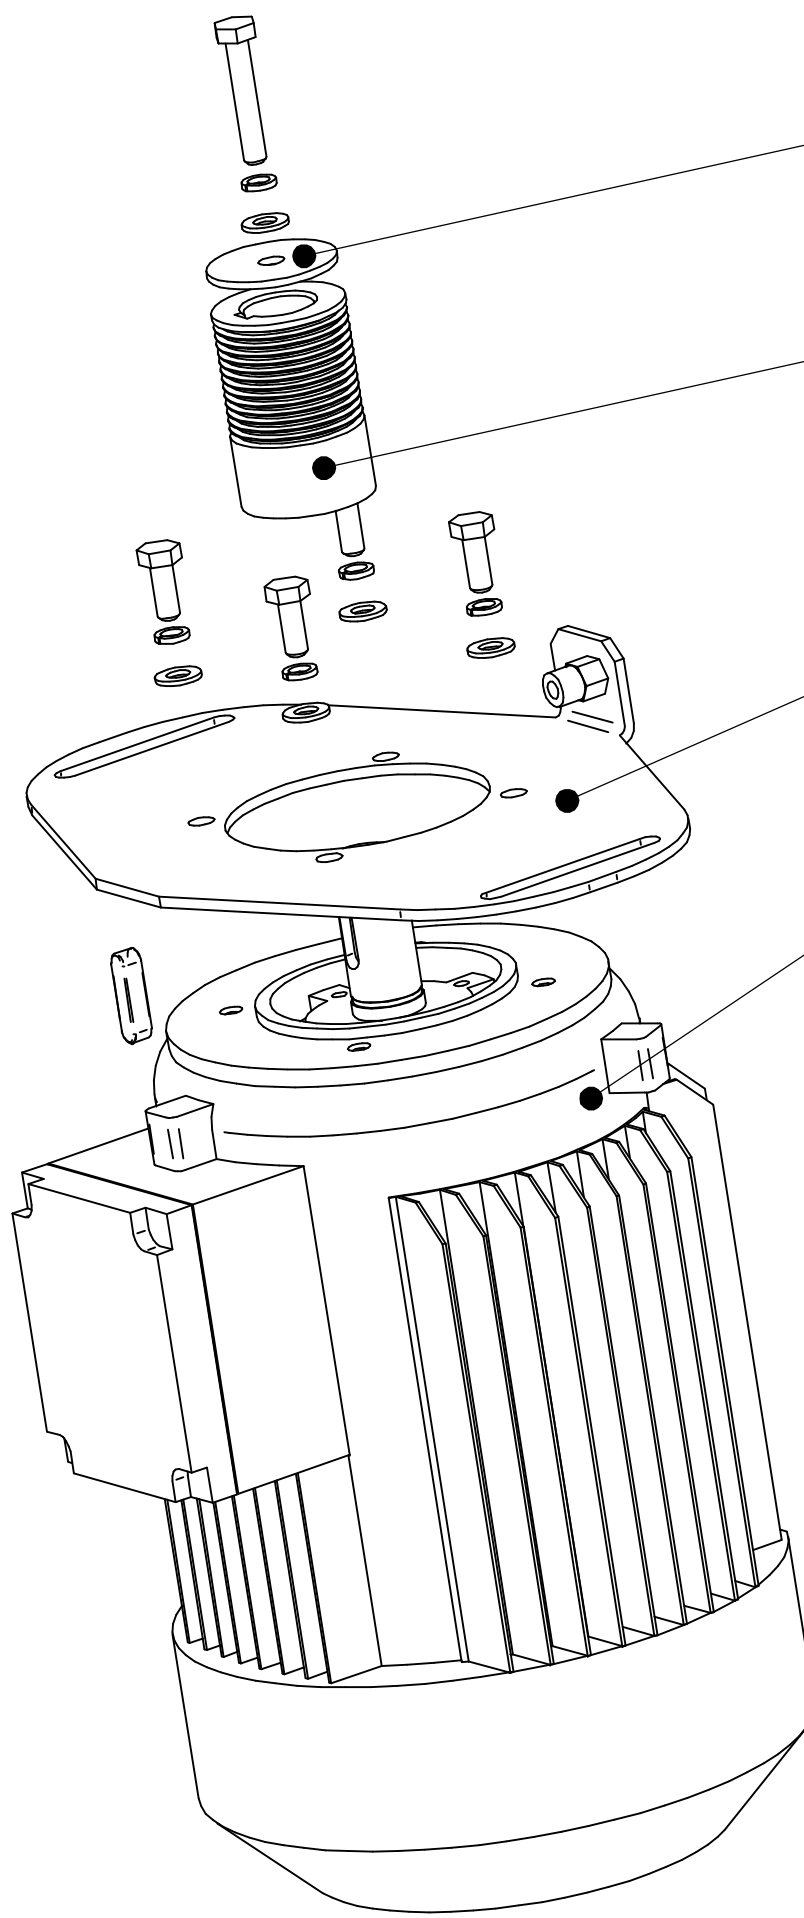

Шайба
код 1С 100000012043

Шкив ведущий
код 1С 720000012046

Лист
код 1С 100000012050

Двигатель АИР71 В4
код 1С 120000060952