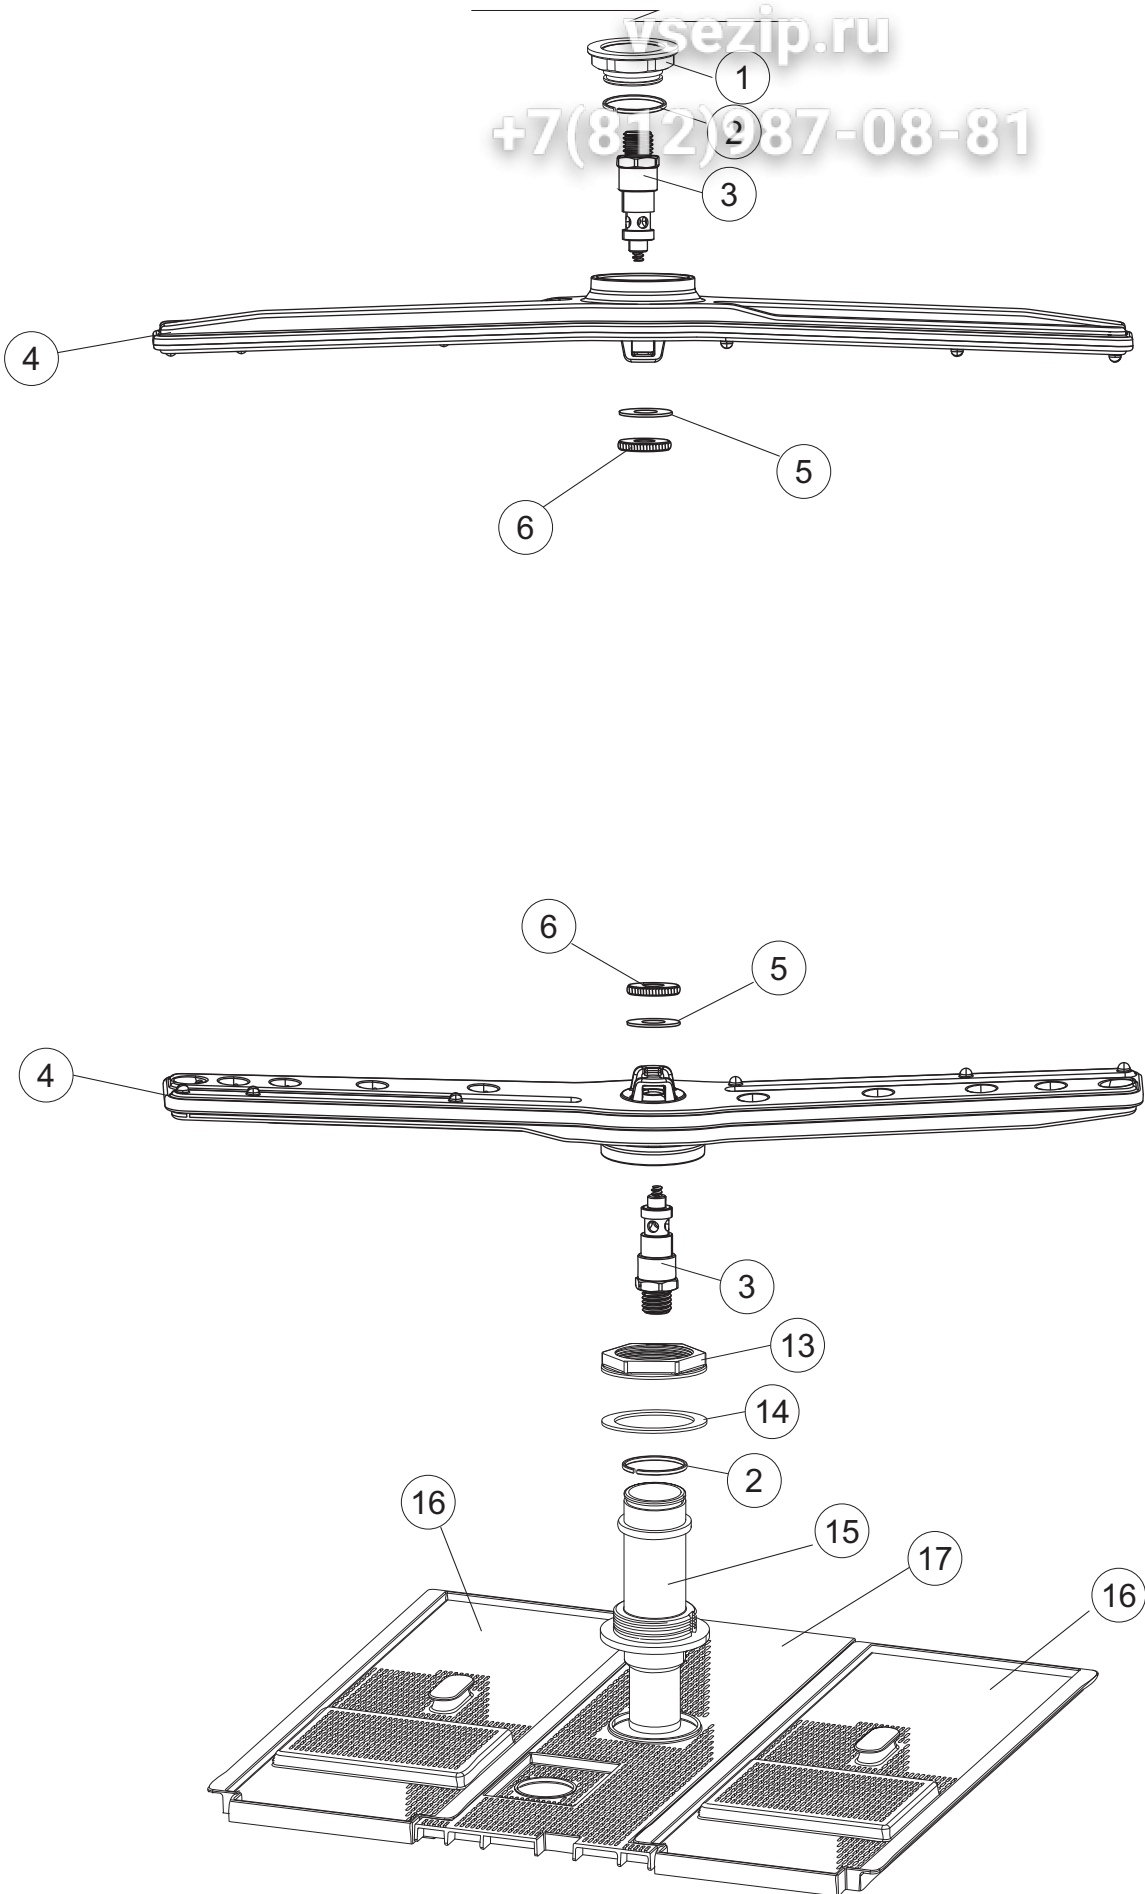

6 Zip Общепит

vsezip.ru

+7(812)987-08-81