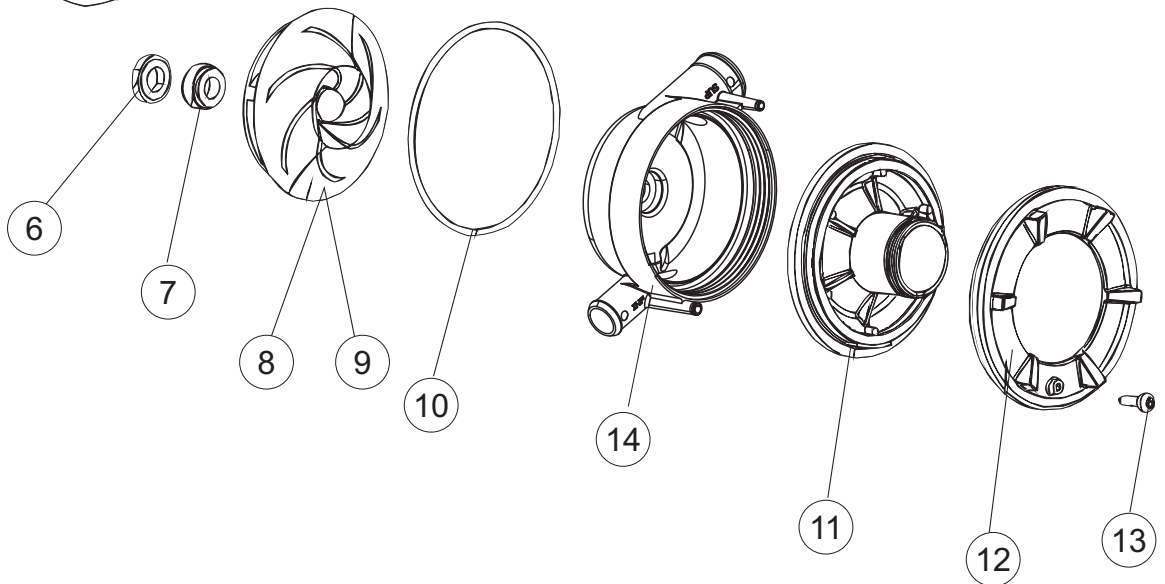

7 Зип-Общепит

vsezip.ru

+7(812)987-08-81

(*) Ricambio consigliato.

Зип Общепит

vsezip.ru

Pagina	Posizione	Codice ricambio	Vecchio codice	Descrizione	Um
1	1	004316		CAPPELLO - FAST 60	NR
1	2	022159		PANNELLO POSTERIORE	NR
1	3	035113		STAFFA ASSEMBLAGGIO PANNELLI	NR
1	4	437081		GUARNIZIONE SPORTELLO 50/505	NR
1	5	994012		SERRATURA PER SPORTELLO PER LAVASTOVI-	NR
1	6	417041		DADO BATTUTA SPORTELLO	NR
1	7	307003		BATTUTA DADO ASTA SPORTELLO	NR
1	8	029685		SPORTELLO	NR
1	9	325066		PIOLO SERRATURA SPORTELLO	NR
1	10	311019		CERNIERA PORTA D18/G25	NR
1	11	325036		PERNO PER CERNIERA SPORTELLO PER	NR
1	12	304021		ASTA TIRANTE SPORTELLO PER LAVASTOVIGLIE	NR
1	13	035112		PANNELLO COMPONENTI ELETTRICI	NR
1	14	012338		PANNELLO ANTERIORE	NR
1	15	030195		PROTEZIONE INFERIORE PER ZOCCOLO	NR
1	16	040123		BASE TELAIO LA500	NR
1	17	461019		PIEDINO ESAGONALE REGOLABILE PER LAVA-	NR
1	18	480153		TAPPO	NR
1	19	459006		PASSACAVO D INT 9 D EST 16	NR
1	20	459004		PASSACAVO PER POMPA DI SCARICO	NR
2	1	224031		PRESSOSTATO DIGITALE 560-AC-002	NR
2	4	143235		TUBO 4X7 SILICONE TRASPARENTE CRP	MT
2	5	220011		MORSETTIERA	NR
2	6	299040		SPINA SCHUKO 90 CABL. 1=2,5MT	NR
2	7	459005		SERRACAVO	NR
2	8	74169		RESISTENZA 2100W 230V	NR
2	9	437086		GUARNIZIONE RESISTENZA VASCA	NR
2	10	236047		TERMOSTATO 95C	NR
2	11	236061		TERMOSTATO SIC. 127	NR
2	12	456002		GUARNIZIONE O-RING	NR
2	13	230116		RESISTENZA BOILER 3000W/230V	NR
2	14	69870		PROTEZIONE RESISTENZA BOILER	NR