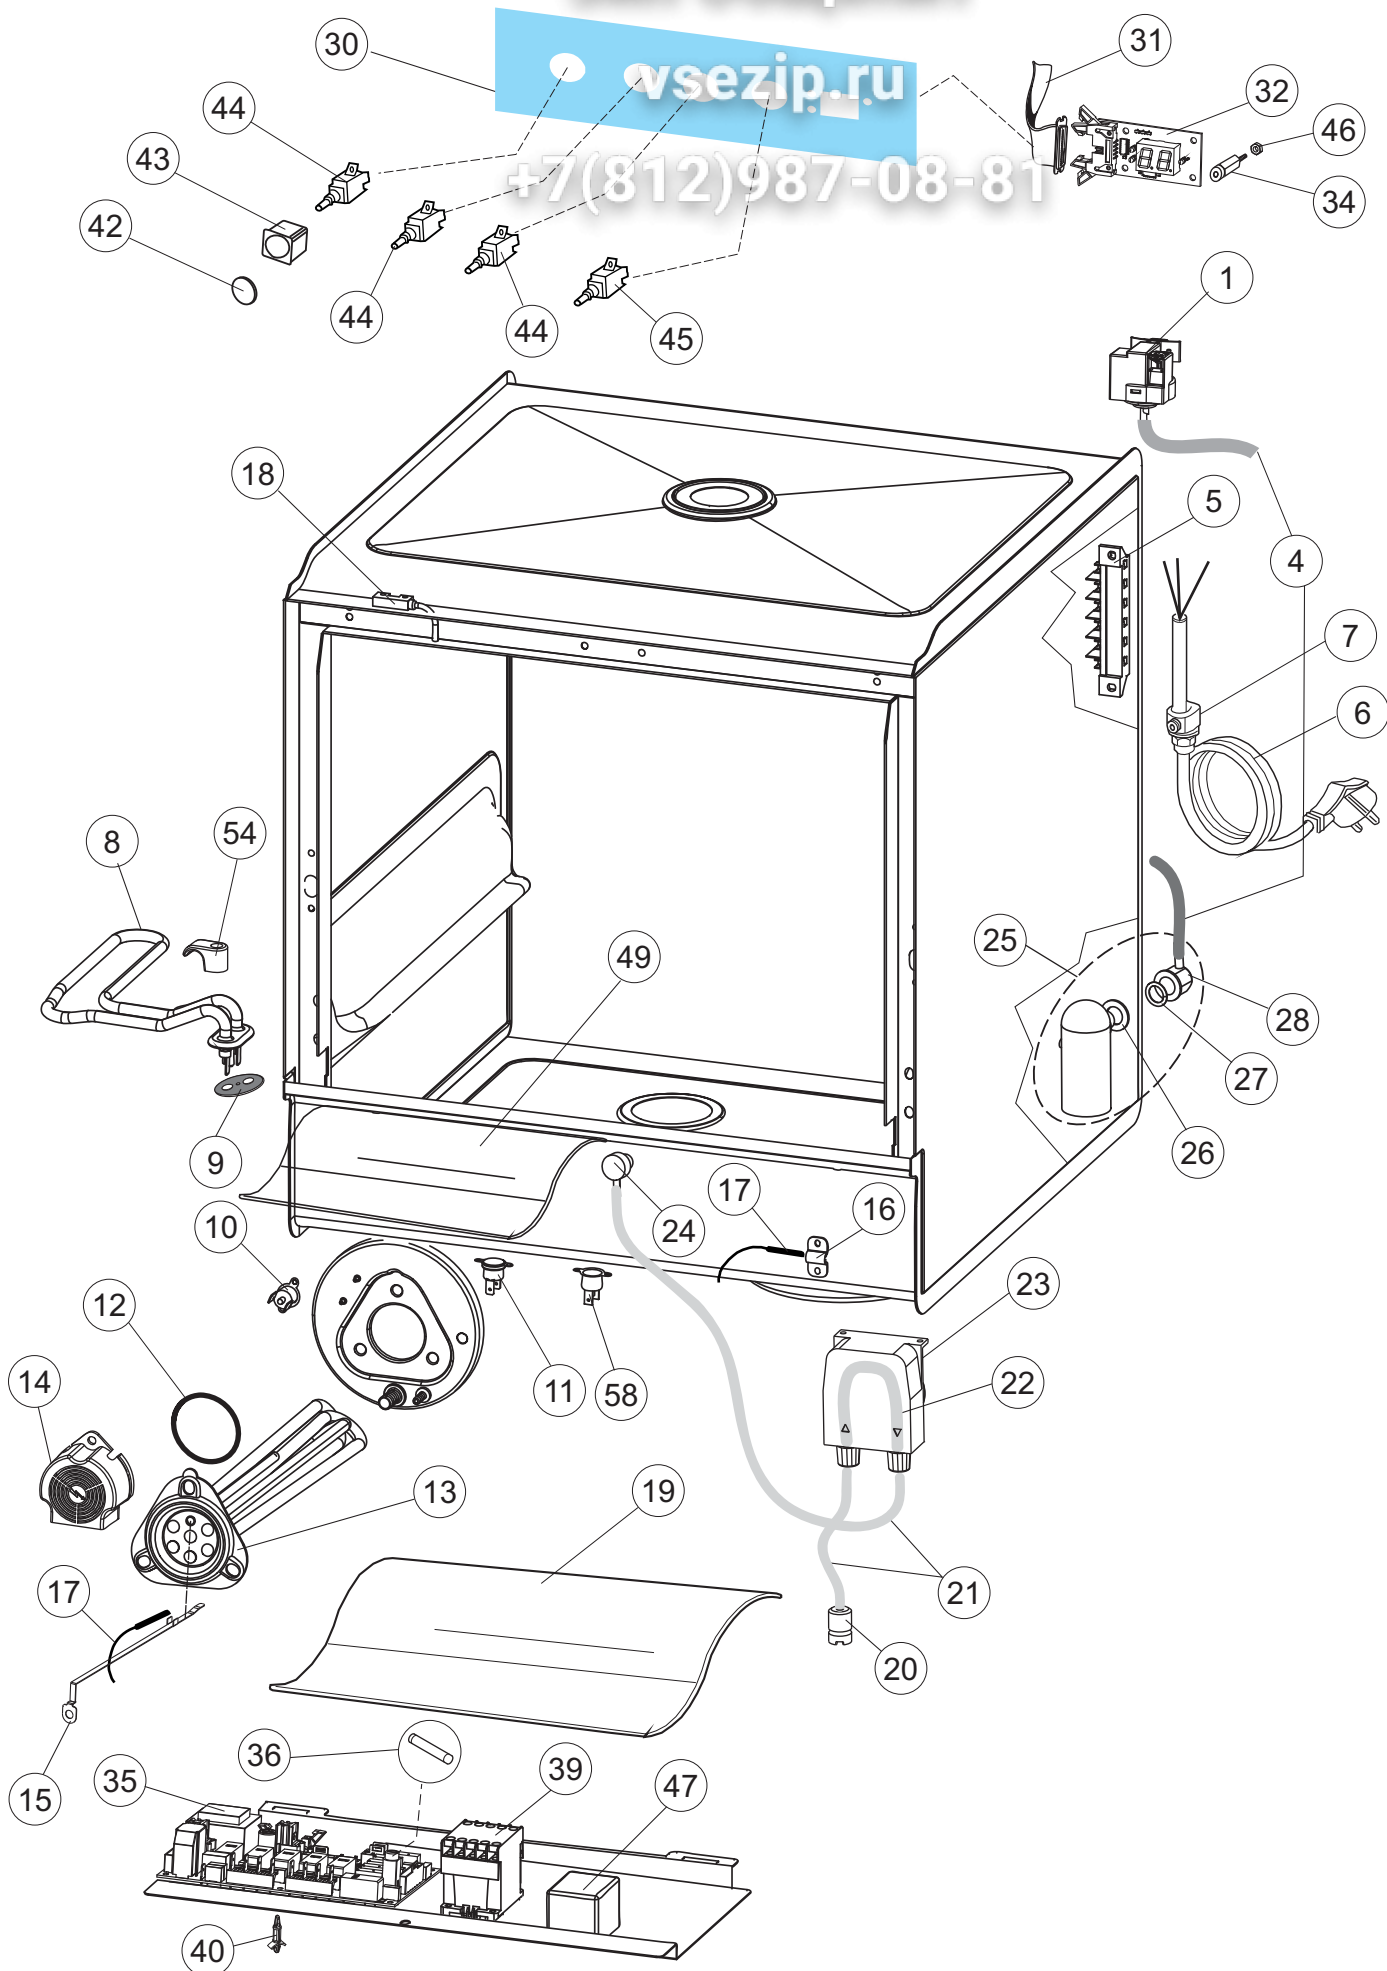

vsezip.ru

+7(812)987-08-81