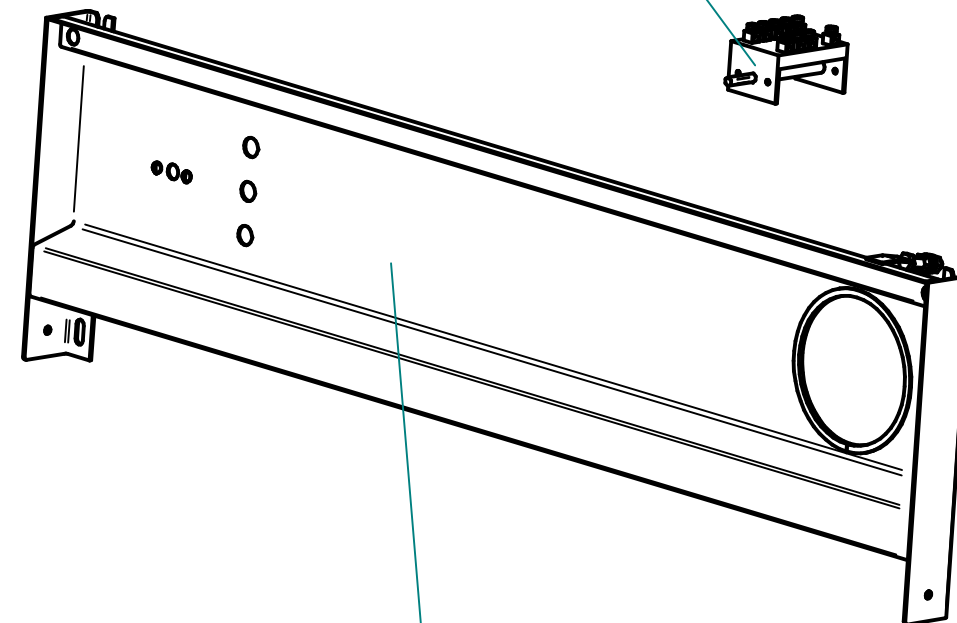

КПЭМ-160.84.16.04.00.000СБ (Панель управления)
100000007300