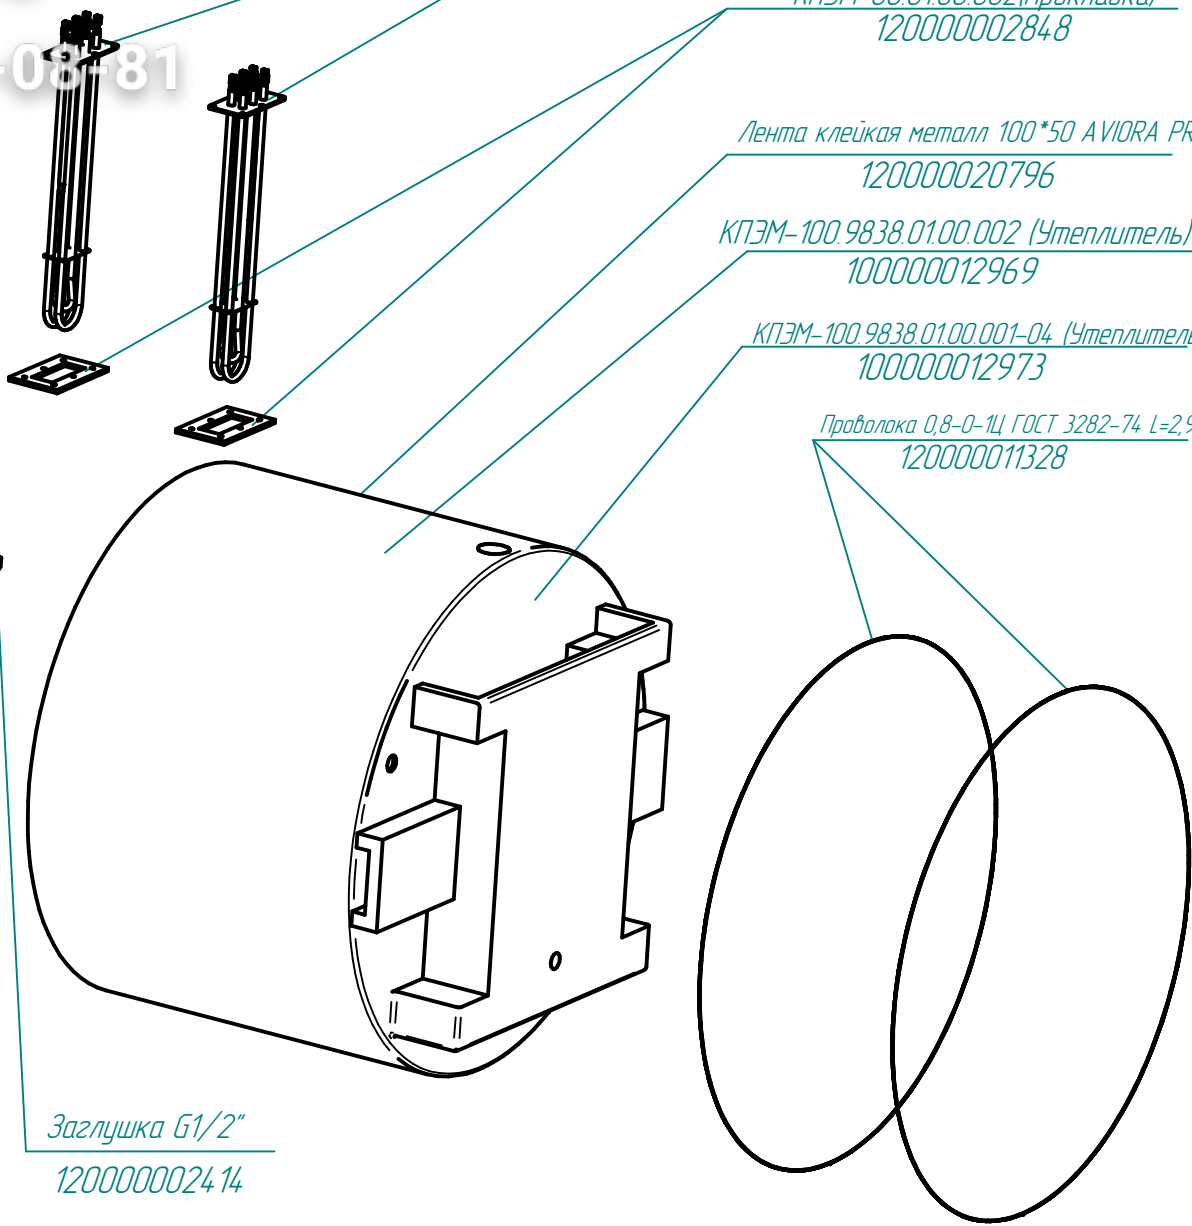

Заглушка G1/2"
120000002414

КПЭМ-60.0100.001 (Прокладка)
000001007960

КПЭМ-250.7907.002РС
Котлы пищеварочные
электрические (250л)

КПЭМ-60.15.00.005 (Упор)
000001007118

КПЭМ-60.15.00.003 (Втулка)
000001007119