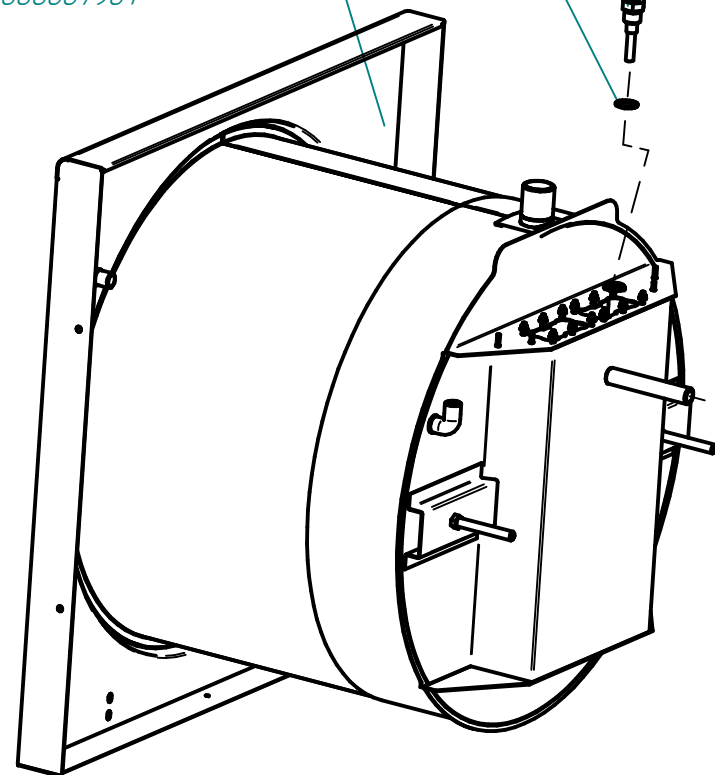

КПЭМ-250.7907.001РС
Котлы пищеварочные
электрические (250л)

КПЭМ-60.0106.000СБ (Крышка)
000001007439

Зип Общепит

КПЭМ-60.20.00.000СБ (Датчик сухого хода)
000001005871

КПЭМ-60.0100.003-Н (Прокладка)
000001007962

КПЭМ-250.7907.01.01.000СБ (Корпус котла)
100000007904

vsezip.ru
+7 (812) 987-08781

ТЭН ВЗ-245А 8,5/9,0 Р 230
120000060750

КПЭМ-60.0100.002 (Прокладка)
120000002848

Лента клейкая металл 100*50 AVIORA PROFFI
1200000020796

КПЭМ-100.9838.01.00.002 (Утеплитель)
1000000012969

КПЭМ-100.9838.01.00.001-04 (Утеплитель)
1000000012973

Проволока 0,8-0-1ц ГОСТ 3282-74 L=2,9м
1200000011328