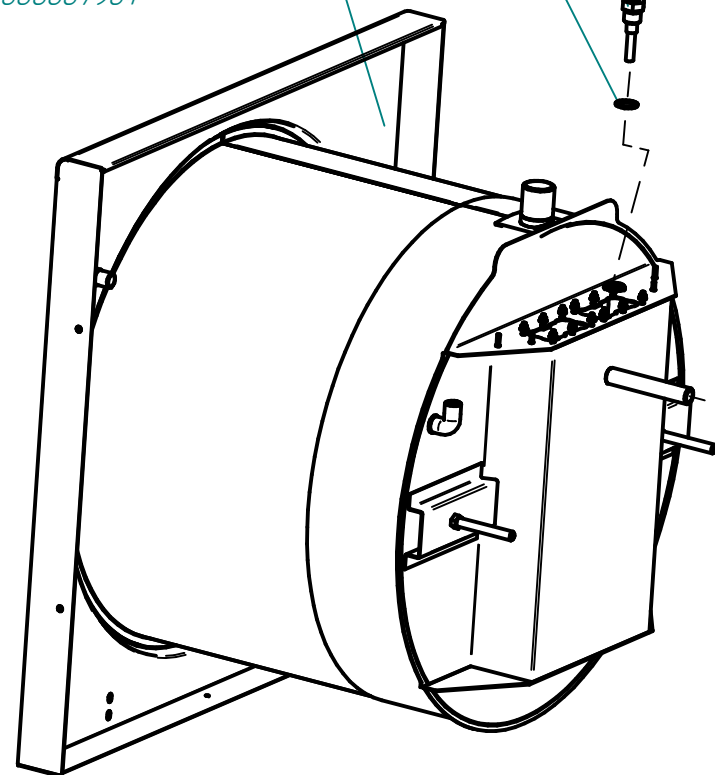

КПЭМ-250.7907.001РС
Котлы пищеварочные
электрические (250л)

КПЭМ-60.0106.000СБ (Крышка)
000001007439

Зип Общепит

КПЭМ-60.20.00.000СБ (Датчик сухого хода)
000001005871

КПЭМ-60.0100.003-Н (Прокладка)
000001007962

КПЭМ-250.7907.01.01.000СБ (Корпус котла)
100000007904