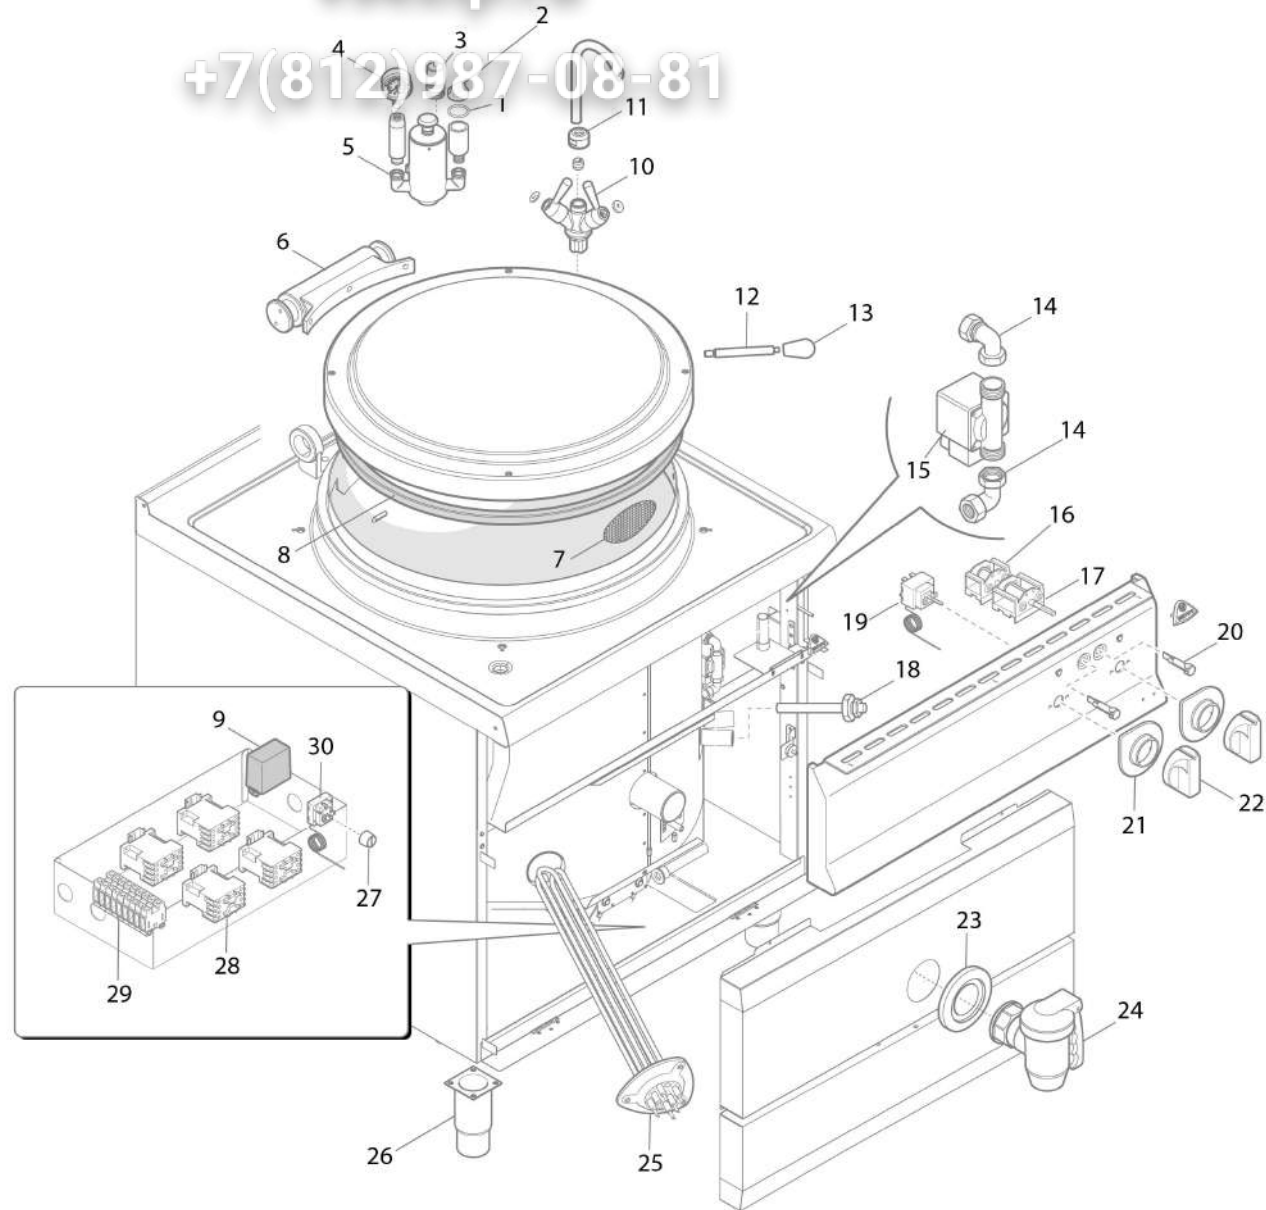

Зип Общепит

vsezip.ru

+7(812)987-08-81

Зип Общепит

Положение детали	Код	Количество штук	Описание
5	35275400	1	ПОЛНЫЙ ПРЕДОХРАНИТЕЛЬНЫЙ БЛОК
6	35801800	1	ШАГНИРОВАНИЕ 20 мм ДЛЯ КАСТРЮЛЬ СЕРИИ 900
7	35831300	1	ФИЛЬТР СЛИВА ЕМКОСТИ КАСТРЮЛИ СЕРИИ 900
8	35859800	1	
9	35187000	1	РЕГУЛЯТОР УРОВНЯ ВОДЫ
10	35274600	1	КОМПЛЕКТ КРАНА ДЛЯ КАСТРЮЛЬ СЕРИИ 900
11	35776500	1	ВРАЩАЮЩИЙСЯ НОСИК ДЛЯ КАСТРЮЛЬ СЕРИИ 900
12	35781200	1	УДЛИНИТЕЛЬ РУЧКА, ДЛЯ КАСТРЮЛЬ СЕРИИ 900
13	35604000	1	РУЧКА КРЫШКИ ДЛЯ КАСТРЮЛЬ СЕРИИ 900
14	35110500	1	ОБРАТНЫЙ КЛАПАН С КРЕПЛЕНИЕМ 1/2"
15	35110000	1	ЭЛЕКТРОКЛАПАН, АВТОМАТ.ЗАЛИВ ВОДЫ
16	30051600	1	3-ПОЗИЦ.ПЕРЕКЛЮЧАТЕЛЬ ДЛЯ ТОСТЕРА
17	22051000	1	ДВУПОЛЯРНЫЙ ПЕРЕКЛЮЧАТЕЛЬ
18	35187200	1	ЗОНД КОНТРОЛЯ УРОВНЯ ПРОМЕЖ.ПРОСТРАНСТВ
19	35301000	1	РАБОЧИЙ ТЕРМОСТАТ (30°/150° С)
20A	30168500	1	ОРАНЖЕВЫЙ ДАТЧИК 230В Ø10 мм T150°
20B	30168800	1	ЗЕЛЕНЫЙ ДАТЧИК 230В Ø10 мм T150
21A	38952800	1	ЦИФЕРБЛАТ ДЛЯ ИНДУКЦИОН.ПЛИТ
21B	38952900	1	ЦИФЕРБЛАТ ДЛЯ ЭЛЕКТРИЧЕСКИХ КАСТРЮЛЕЙ
22	38877600	2	РУЧКА РА66 СТЕРЖЕНЬ 6x4.6 180° РАСПОРКА - Модели от 1/2010
23	35275000	1	ГНЕЗДО ДЛЯ СЛИВНОГО КРАНА 2"
24A	35890700	1	ПАТРУБОК С РЕЗЬБОЙ ДЛЯ СЛИВА 2",110 мм
24	35274800	1	СЛИВНОЙ КРАН 2" , КАСТРЮЛИ 900
25	35040100	-	ТЭН 9 кВт 230В ДЛЯ E915I
25	35039900	2	ТЭН 8 кВт 230В
26	24685000	4	НОЖКА 2 - (out of production see 24685100) - Модели от 6/2008 - до 1/2014
27	33071100	1	КОЛПАК ДЛЯ ТЕРМОСТАТА M10 x 0,75
28	23105800	4	ДИСТАНЦИОН.ВЫКЛЮЧАТЕЛЬ S-N10 4NA 20A
29A	25186100	6	СЕРЫЙ КЛЕММНЫЙ ЗАЖИМ 10 мм²
29B	25186300	2	СИНИЙ КЛЕММНЫЙ ЗАЖИМ 10ммQ
29C	25186500	1	КЛЕММНЫЙ ЗАЖИМ ЗАЗЕМЛЕНИЯ 10 мм²
29D	25187000	4	ДУГА НА 2 ПОЛЮСА ДЛЯ КЛЕММНОГО ЗАЖИМА
30	35305000	1	ПРЕДОХРАНИТ. ТЕРМОСТАТ 248°C - Модели от 2/2015