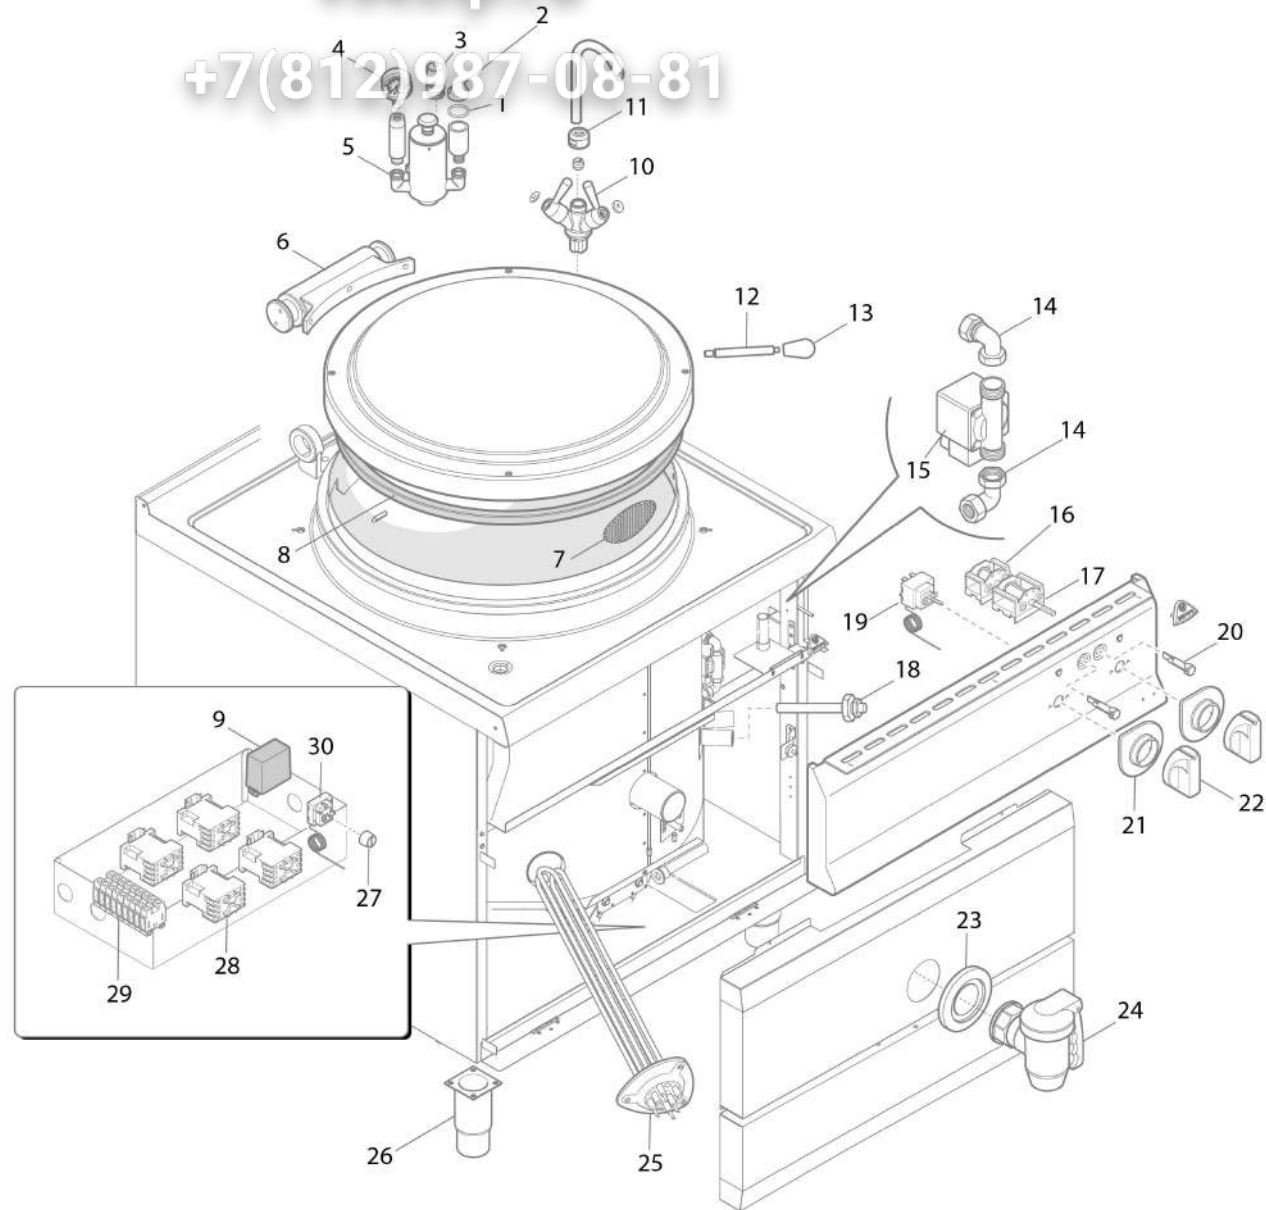

## Зип Общепит

Положение детали	Код	Количество штук	Описание
5	35275400	1	ПОЛНЫЙ ПРЕДОХРАНИТЕЛЬНЫЙ БЛОК
6	35801800	1	ШАГНИР 08 20 мм ДЛЯ КАСТРЮЛЬ СЕРИИ 900
7	35831300	1	ФИЛЬТР СЛИВА ЕМКОСТИ КАСТРЮЛИ СЕРИИ 900
8	35859800	1	
9	35187000	1	РЕГУЛЯТОР УРОВНЯ ВОДЫ
10	35274600	1	КОМПЛЕКТ КРАНА ДЛЯ КАСТРЮЛЬ СЕРИИ 900
11	35776500	1	ВРАЩАЮЩИЙСЯ НОСИК ДЛЯ КАСТРЮЛЬ СЕРИИ 900
12	35781200	1	УДЛИНИТЕЛЬ РУЧКА, ДЛЯ КАСТРЮЛЬ СЕРИИ 900
13	35604000	1	РУЧКА КРЫШКИ ДЛЯ КАСТРЮЛЬ СЕРИИ 900
14	35110500	1	ОБРАТНЫЙ КЛАПАН С КРЕПЛЕНИЕМ 1/2"
15	35110000	1	ЭЛЕКТРОКЛАПАН, АВТОМАТ.ЗАЛИВ ВОДЫ
16	30051600	1	3-ПОЗИЦ.ПЕРЕКЛЮЧАТЕЛЬ ДЛЯ ТОСТЕРА
17	22051000	1	ДВУПОЛЯРНЫЙ ПЕРЕКЛЮЧАТЕЛЬ
18	35187200	1	ЗОНД КОНТРОЛЯ УРОВНЯ ПРОМЕЖ.ПРОСТРАНСТВ
19	35301000	1	РАБОЧИЙ ТЕРМОСТАТ (30°/150° С)
20A	30168500	1	ОРАНЖЕВЫЙ ДАТЧИК 230В Ø10 мм Т150°
20B	30168800	1	ЗЕЛЕНЫЙ ДАТЧИК 230В Ø10 мм Т150
21A	38952800	1	ЦИФЕРБЛАТ ДЛЯ ИНДУКЦИОН.ПЛИТ
21B	38952900	1	ЦИФЕРБЛАТ ДЛЯ ЭЛЕКТРИЧЕСКИХ КАСТРЮЛЕЙ
22	38877600	2	РУЧКА РА66 СТЕРЖЕНЬ 6x4.6 180° РАСПОРКА - Модели от 1/2010
23	35275000	1	ГНЕЗДО ДЛЯ СЛИВНОГО КРАНА 2"
24A	35890700	1	ПАТРУБОК С РЕЗЬБОЙ ДЛЯ СЛИВА 2",110 мм
24	35274800	1	СЛИВНОЙ КРАН 2" , КАСТРЮЛИ 900
25	35040100	-	ТЭН 9 кВт 230В ДЛЯ E915I
25	35039900	2	ТЭН 8 кВт 230В
26	24685000	4	НОЖКА 2 - (out of production see 24685100 ) - Модели от 6/2008 - до 1/2014
27	33071100	1	КОЛПАК ДЛЯ ТЕРМОСТАТА М10 x 0,75
28	23105800	4	ДИСТАНЦИОН.ВЫКЛЮЧАТЕЛЬ S-N10 4NA 20A
29A	25186100	6	СЕРЫЙ КЛЕММНЫЙ ЗАЖИМ 10 мм²
29B	25186300	2	СИНИЙ КЛЕММНЫЙ ЗАЖИМ 10ммQ
29C	25186500	1	КЛЕММНЫЙ ЗАЖИМ ЗАЗЕМЛЕНИЯ 10 мм²
29D	25187000	4	ДУГА НА 2 ПОЛЮСА ДЛЯ КЛЕММНОГО ЗАЖИМА
30	35305000	1	ПРЕДОХРАНИТ. ТЕРМОСТАТ 248°С - Модели от 2/2015