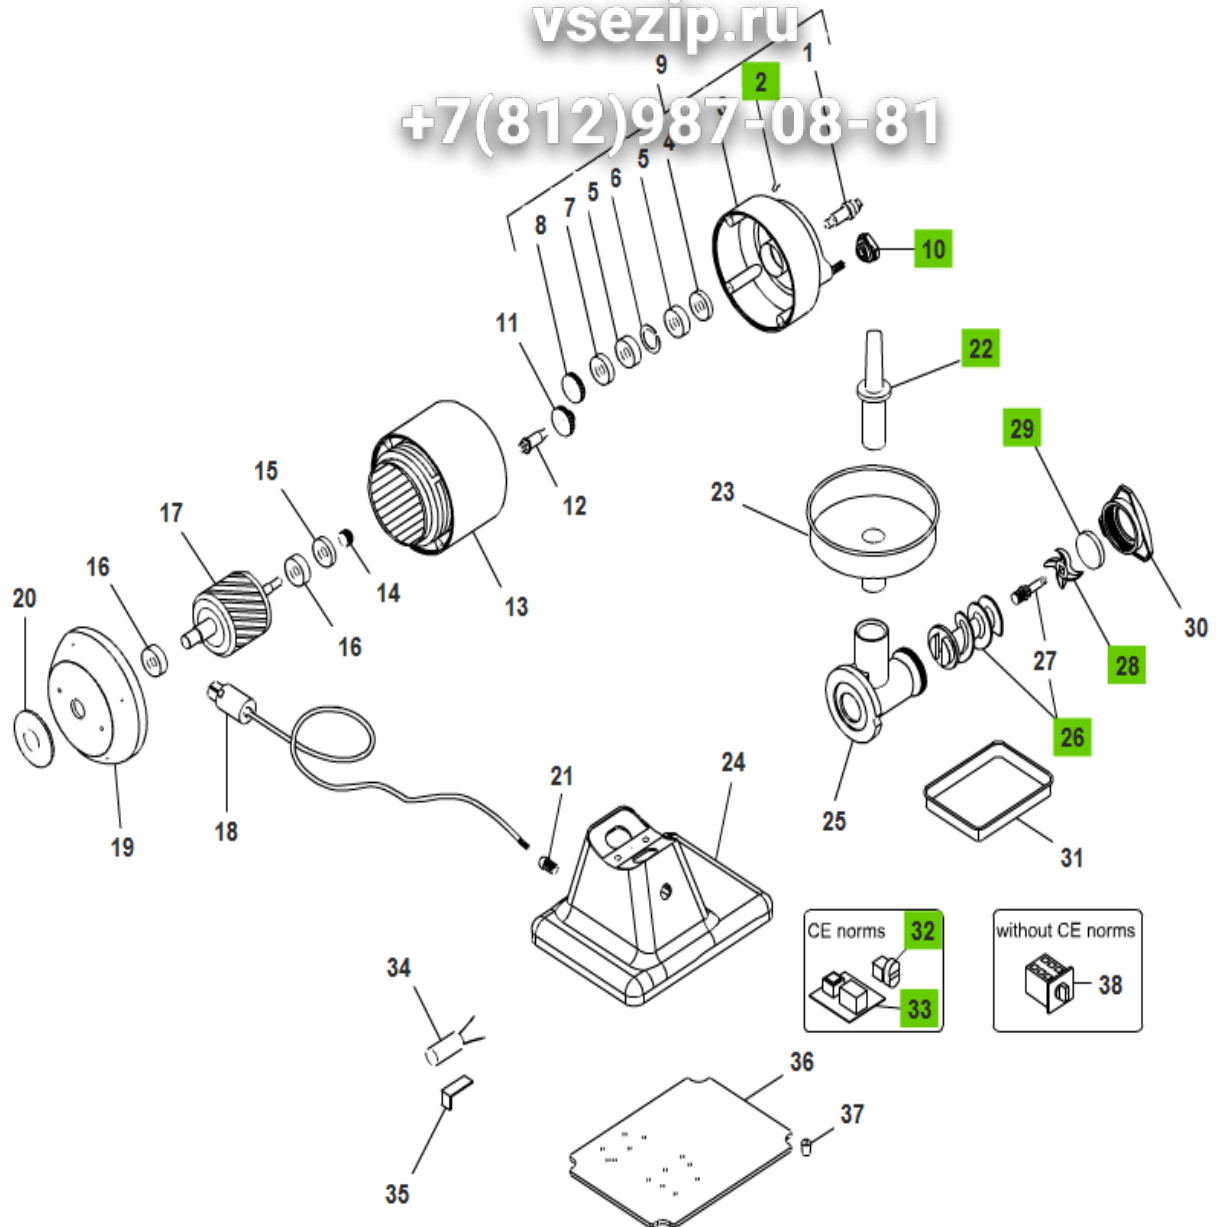

Зип Общепит

vsezip.ru

+7(812)987-08-81

+ SL2917	Tap	
+ SL2924	Knob	
+ SL0134	Pusher	
+ SA5300	Screw shaft	Stainless-steel
+ / / / / / / / /	Cutter	
+ / / / / / / / /	Plate	
+ SL0891	Push button	Start-stop
+ SL0902	Electronic card	110V dal 27/10/2014