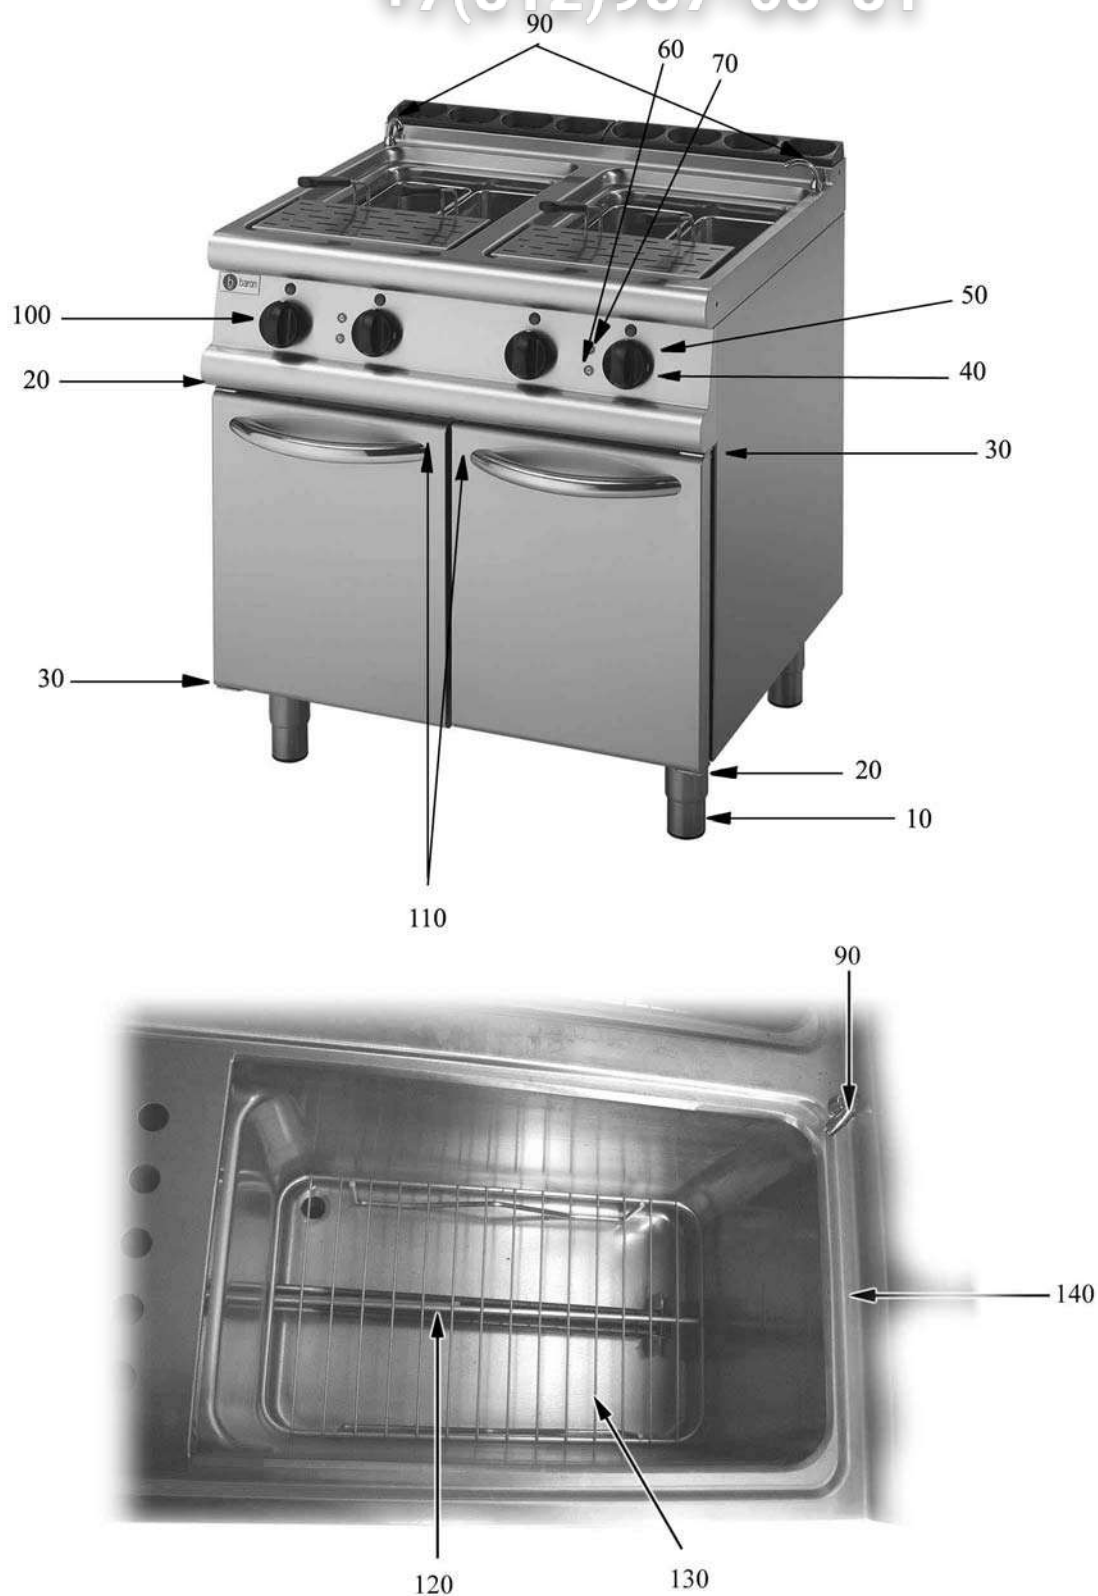

## 8.2 Product codes

Product code	Full name
Type codes	
400E	9CP/E400
800E	9CP/E800

vsezip.ru

+7(812)987-08-81

vsezip.ru

ID	Code	Type	Description
<b>Module:Outer parts</b>			
10	826490142		Foot
20	2547870		Lower door hinge
30	2547860		Lower door hinge
40	824710240		Knob
50	2519490		Knob gasket
60	6A039207		White neon lens
70	6A038907		White neon lens
90	6A022910		Water spout
100	824710140		Knob
110	826900011		Magnet
120	6A037220		Heating element 9000 W
130	2519580		Basket holder
140	826135401	800E	Basin top
140	826135411	400E	Basin top