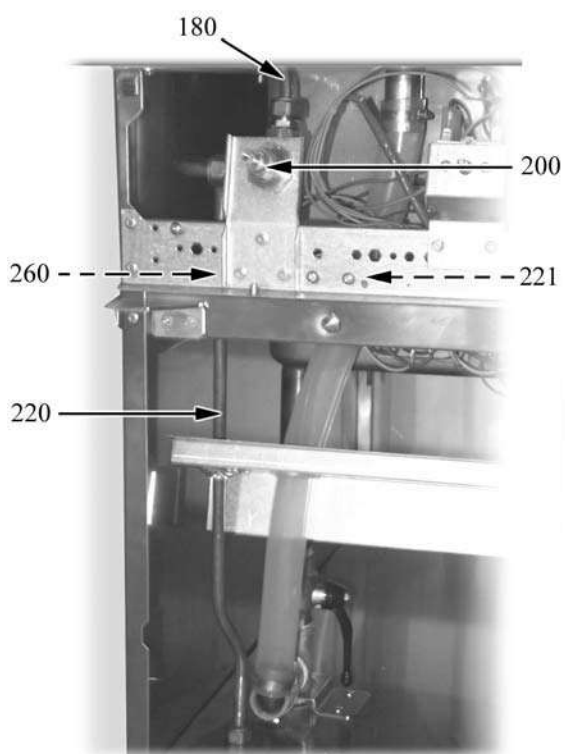

vsezip.ru

+7(812)987-08-81

ID	Code	Type	Description
<b>Module:Taps and pipes</b>			
180	2514666		Water pipe
190	6A020311		Niple
200	826900070		Tap
210	6A020315		Niple
220	2514665		Pipe
221	2514667	800E	Pipe
230	6A040660		Tube
240	826901320		Drain cock
250	6A020010		Pipe fitting
260	5A020005	800E	Pipe fitting