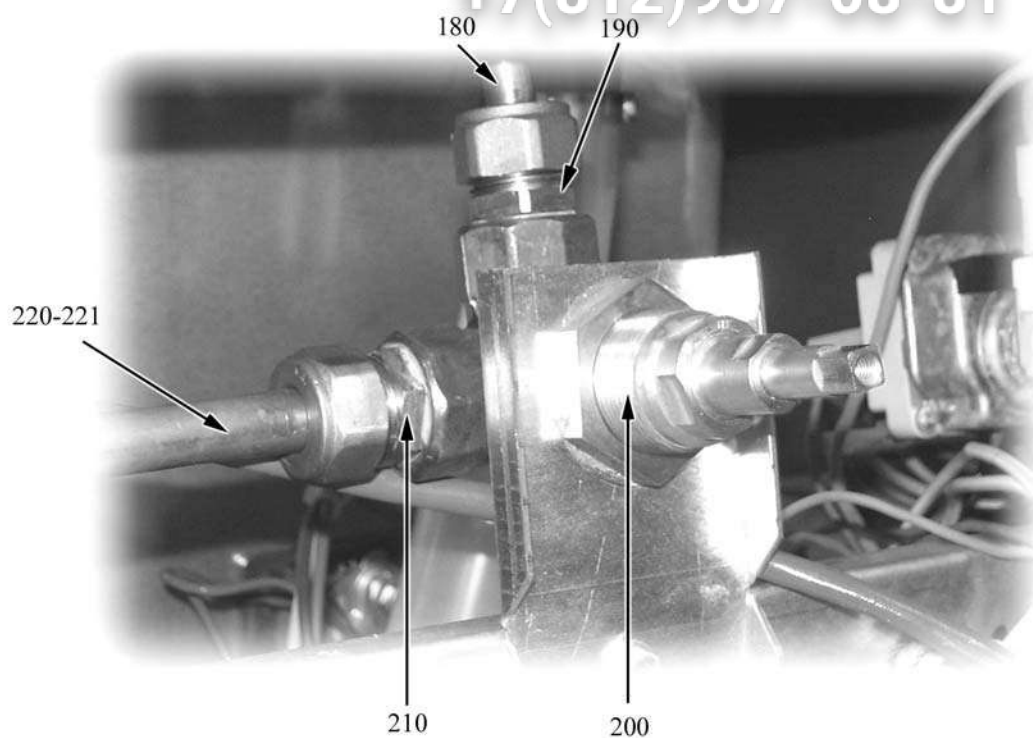

vsezip.ru

+7(812)987-08-81

ID	Code	Type	Description
Module:Taps and pipes			
180	2514666		Water pipe
190	6A020311		Niple
200	826900070		Tap
210	6A020315		Niple
220	2514665		Pipe
221	2514667	800E	Pipe
230	6A040660		Tube
240	826901320		Drain cock
250	6A020010		Pipe fitting
260	5A020005	800E	Pipe fitting

400E=9CP/E400, 800E=9CP/E800

A=3/N/PE~400/230V 50Hz, H=3/PE~230V 50Hz, P=1/N/PE~220-240V 50Hz