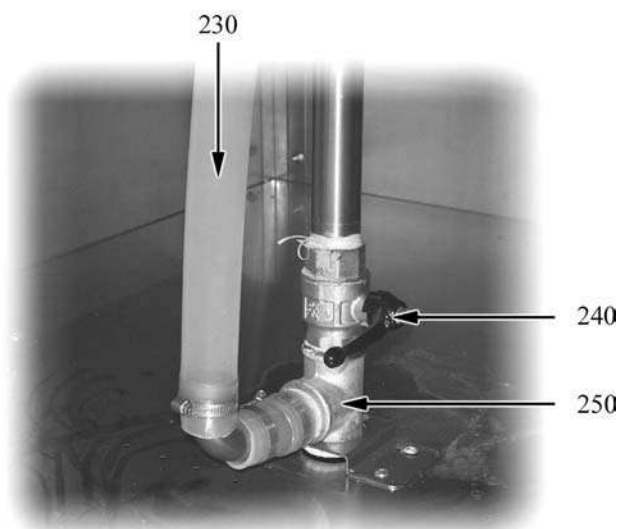

vsezip.ru

+7(812)987-08-81

ID	Code	Type	Description
<b>Module:Taps and pipes</b>			
180	2514666		Water pipe
190	6A020311		Niple
200	826900070		Tap
210	6A020315		Niple
220	2514665		Pipe
221	2514667	800E	Pipe
230	6A040660		Tube
240	826901320		Drain cock
250	6A020010		Pipe fitting
260	5A020005	800E	Pipe fitting