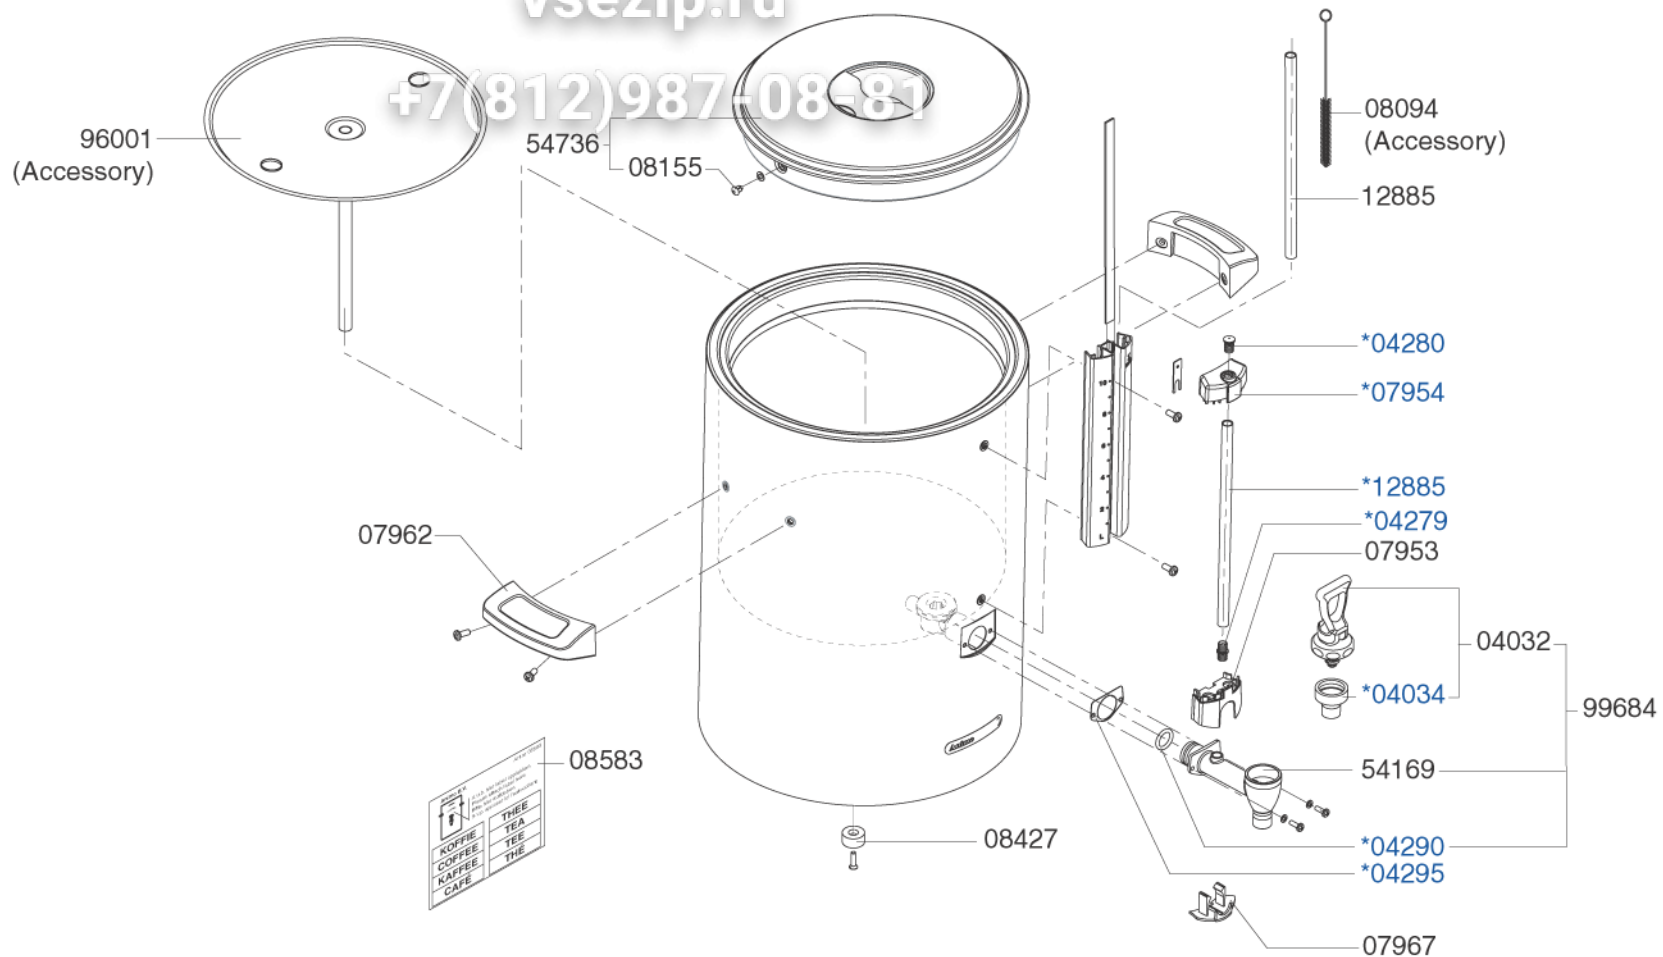

Зип Общепит

vsezip.ru

+7(812)987-08-81

***Recommended Spare Parts**

Type : CN10i
Artikel : 51210

From mach.n.r. : 3M22227
Date : 09/03

Page : 1-1
Rev. : 0

Drawer : A.V.
Date : 07-04-04

Rated voltage :

Spare Parts Info

***** **Animo** *****
Assen - Holland