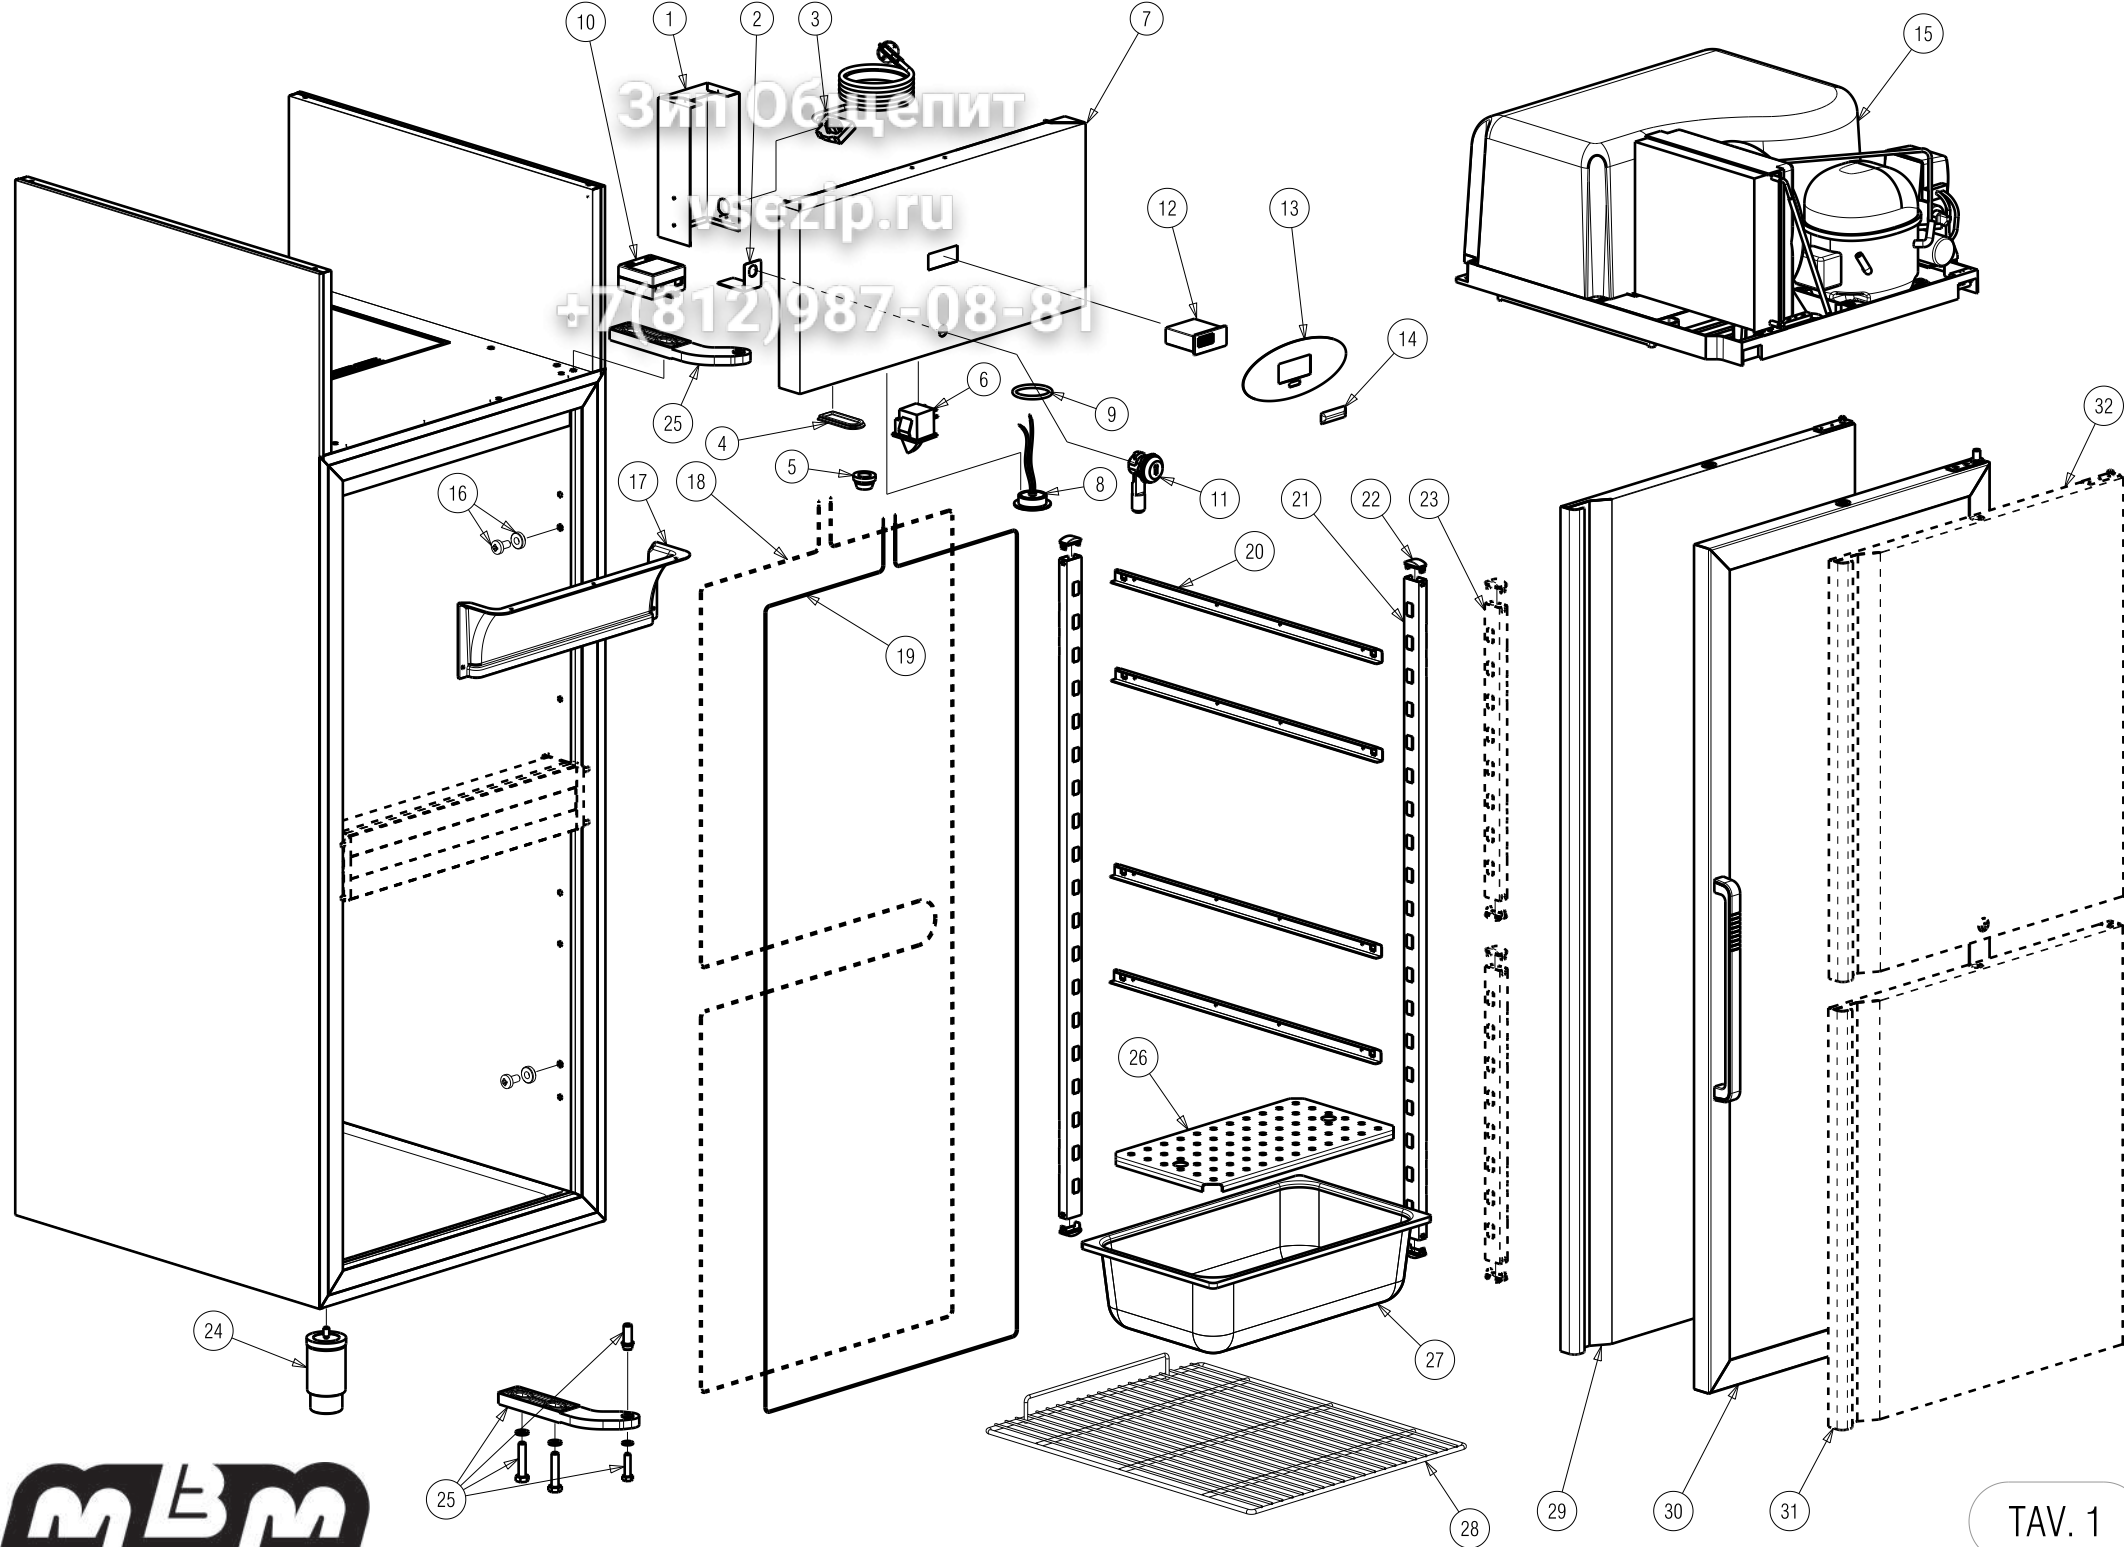

Зял Общепит

vsezip.ru

+7(812)987-08-81

TAV. 1

MODELLO MODEL MODELL MODELE	POS.	CODICE CODE CODE CODE	DESCRIZIONE	DESCRIPTION	BESCHREIBUNG	DESCRIPTION
M70...	1	025257-00R	PROTEZIONE STRUMENTO	INSTRUMENT PROTECTION	KONTROLLSCHUTZ	PROTECTION DE L'INSTRUMENTATION
M70...	2	025704-00R	RINF.SERRATURA CRUSCOTTO 700/1400 LT	DOOR-LOCK SUPPORT	TUERSCHLOSS HALTERUNG	SUPPORT POUR SERRURE PORTE
M70...	3	025124-00R	CAVO ALIM. HO5VV-F 3G1,5 L=3000 CON	POWER SUPPLY CORD	SPEISUNGSKABEL	CORDON D'ALIMENTATION
M70...	4	025193-00R	COPRIFORO ASOLA CRUSCOTTO 700/1400 LT	INSTRUMENT PANEL HOLE CAP	LOCHVERSCHLUSS FUER INSTRUMENTENTAFEL STAHL	BOUCHON COUVRE TROU - PANNEAU INSTRUMENTS
M70TPJ, M70BT.	5	025454-00R	PASSACAVO RIGIDO 2952EA00	CABLE GLAND (BUSH)	KABELVERSCHRAUBUNGEN	SERRE-CABLE
M70...	6	025063-00R	MICROINTERRUTTORE PORTA 430	DOOR MICROSWITCH	MIKROSCHALTER	MICRO-INTERRUPTEUR PORTE
M70..A	7	025614-00R	CRUSCOTTO 700 LT 430	INSTRUMENT 430 STEEL PANEL	INSTRUMENTENTAFEL 430-STAHL	PANNEAU INSTRUMENTS EN ACIER 430
M70..H		025599-00R	CRUSCOTTO 700 LT 441	INSTRUMENT 441 STEEL PANEL	INSTRUMENTENTAFEL 441-STAHL	PANNEAU INSTRUMENTS EN ACIER 441
M70..J		025181-00R	CRUSCOTTO 700 LT	INSTRUMENT S.TEEL PANEL	INSTRUMENTENTAFEL STAHL	PANNEAU INSTRUMENTS EN ACIER INOXYDABLE
M70...	8	025510-00R	FARETTO LED BIANCO GHIERA BRILLANTATA	LED SPOT-LIGHT	LED-LAMPE (WEISS LICHT)	LAMPE (LED) ECLAIRAGE
M70...	9	025684-00R	O-RING DIAM. INT. 32MM	O-RING	O-RING	O-RING
M70...	10	025511-00R	ALIMENTATORE PER FARETTO	SPOT-LIGHT AC/DC-ADAPTER	SPEISEAPPARAT FUER LED-LAMPE	ALIMENTATEUR POUR LAMPE (LED) ECLAIRAGE
M70...	11	013494-00R	SERRATURA CHIAVE UNICA CAT. TONDO	DOOR/DRAWER LOCK	TUER/SCHUBLADE SCHLOSS	SERRURE PORTE/TIROIRE
M70...	12	025057-00R	TERMOSTATO DIGITALE AT2-5BS4E-AG	DIGITAL THERMOSTAT	DIGITAL THERMOSTAT	THERMOSTAT DIGITAL
M70...	13	025119-00R	MEMBRANA OVALE VERTICALI MBM	DIGITAL CONTROLER OVAL FRAME STICKER	FESTKLEBEND SCHILD	ETIQUETTE OVALE
M70TN...	14	025019-00R	ETICHETTA RESINATA 30X10 RANGE -2/+8°C	TEMPERATURE RANGE STICKER	FESTKLEBEND TEMPERATURSCHILD	ETIQUETTE TEMPERATURES
M70TP...		025022-00R	ETICHETTA RESINATA 30X10 RANGE -6/+6°C	TEMPERATURE RANGE STICKER	FESTKLEBEND TEMPERATURSCHILD	ETIQUETTE TEMPERATURES
M70BT...		025020-00R	ETICHETTA RESINATA 30X10 RANGE -20/-10°C	TEMPERATURE RANGE STICKER	FESTKLEBEND TEMPERATURSCHILD	ETIQUETTE TEMPERATURES
M70TN.	15 (TAV.4)	025587-00R	UNITÀ ST54PLR 700LT -2/+8°C ML60TB R404A	UNIT ST54PLR 700LT -2/+8°C ML60TB R404A	EINHEIT ST54PLR 700LT -2/+8°C ML60TB R404A	UNITE ST54PLR 700LT -2/+8°C ML60TB R404A
M70TN. 60HZ		025455-00R	UNITÀ ST54PLR 700LT -2/+8°C ML60TG R404A 50/60 HZ	UNIT ST54PLR 700LT -2/+8°C ML60TG R404A 50/60 HZ	EINHEIT ST54PLR 700LT -2/+8°C ML60TG R404A 50/60 HZ	UNITE ST54PLR 700LT -2/+8°C ML60TG R404A 50/60 HZ
M70TPJ		025588-00R	UNITÀ ST54PHR 1400LT-2/+8°C ML90TB R404A	UNIT ST54PHR 1400LT-2/+8°C ML90TB R404A	EINHEIT ST54PHR 1400LT-2/+8°C ML90TB R404A	UNITE ST54PHR 1400LT-2/+8°C ML90TB R404A
M70TPJ 60HZ		025456-00R	UNITÀ ST54PHR 1400LT -2/+8°C ML90TG R404A 50/60 HZ	UNIT ST54PHR 1400LT -2/+8°C ML90TG R404A 50/60 HZ	EINHEIT ST54PHR 1400LT -2/+8°C ML90TG R404A 50/60 HZ	UNITE ST54PHR 1400LT -2/+8°C ML90TG R404A 50/60 HZ
M70BT.		025589-00R	UNITÀ ST54NLR 700LT -15/-22°C MX21FB	UNIT ST54NLR 700LT -15/-22°C MX21FB	EINHEIT ST54NLR 700LT -15/-22°C MX21FB	UNITE ST54NLR 700LT -15/-22°C MX21FB
M70BT. 60HZ		025457-00R	UNITÀ ST54NLR 700LT -15/-22 MX21FG R404A 50/60 HZ	UNIT ST54NLR 700LT -15/-22 MX21FG R404A 50/60 HZ	EINHEIT ST54NLR 700LT -15/-22 MX21FG R404A 50/60 HZ	UNITE ST54NLR 700LT -15/-22 MX21FG R404A 50/60 HZ
M70...	16	025725-00R	KIT VITERIE FISSAGGIO CREMAGLIERE	UP-RIGHT SUPPORT SCREWS/FITTINGS KIT	SCHRAUBEN SATZ FUR SCHIENENHALTERUNG	ENSAMBLE DE VIS POUR SUPPORTES GLISSIÈRES
M70TPJ, M70BT.	17	025512-00R	CONVOGLIATORE AD ANGOLO IN POLISTIROLO	CABINET AIR-CONVEYOR	ZELLE-LUFTVERTEILER	CONVOYEUR D'AIR DE CUVE
M70TPJH, M70BT.H..	18	025744-00R	RES. W 230V CORNICI 700 LT 1/2 PORTE	1/2-DOOR FRAME HEATER	TUERRAHMENHEIZUNG	RESISTANCE PORTE
M70TPJ, M70BT.	19	025465-00R	RESISTENZA 20W 230V CORNICI 700 LT	DOOR FRAME HEATER	TUERRAHMENHEIZUNG	RESISTANCE PORTE
M70...	20	CG70	COPPIA GUIDE DX-SX GN 2/1 700/1400 LT	COUPLE OF SLIDES	PAAR GLEITSCHIENEN	PAIRE DE GLISSIÈRES
M70...	21	025182-00R	CREMAGLIERA SUPPORTO GRIGLIE	UP-RIGHT SLIDE SUPPORT	SCHIENENHALTERUNG	SUPPORT GLISSIÈRE
M70... (1)		025702-00R	CREMAGLIERA SUPPORTO GRIGLIE	UP-RIGHT SLIDE SUPPORT	SCHIENENHALTERUNG	SUPPORT GLISSIÈRE
M70...	22	025185-00R	COPRITESTA CREMAGLIERA	UP-RIGHT SLIDE SUPPORT PLASTIC COVER	SCHIENENHALTERUNG	BOUCHON EN PLASTIQUE - SUPPORT GLISSIÈRE
M70...H	23	025703-00R	CREMAGLIERA SUPPORTO GRIGLIE MEZZE PORTE	UP-RIGHT SLIDE SUPPORT (2 HALF-DOOR SET)	SCHIENENHALTERUNG (2 1/2-TURE MODELL)	SUPPORT GLISSIÈRE (VERSION 2 1/2-PORTES)
M70..H, M70..A	24	025170-00R	ASSIEME PIEDE PLASTICA M10 ESC. 115-165	PLASTIC LEG	PLASTIKFUSS	PIED EN PLASTIQUE
M70..J		025646-00R	ASS. PIEDE INOX M10 ESC. 115-165	S.STEEL LEG	INOX FUSSE	PIED EN ACIER INOXYDABLE
M70...	25	025726-00R	KIT STAFFA CERNIERA PORTA (+PERNO+VITERIA)	DOOR-HINGING SUPPORT KIT (+PIN+SCREWS)	TURE HALTERUNG SATZ (+BOLZEN+SCHRAUBEN)	ENSAMBLE DE SUPPORT POUR PORTE, PIVOT, VIS