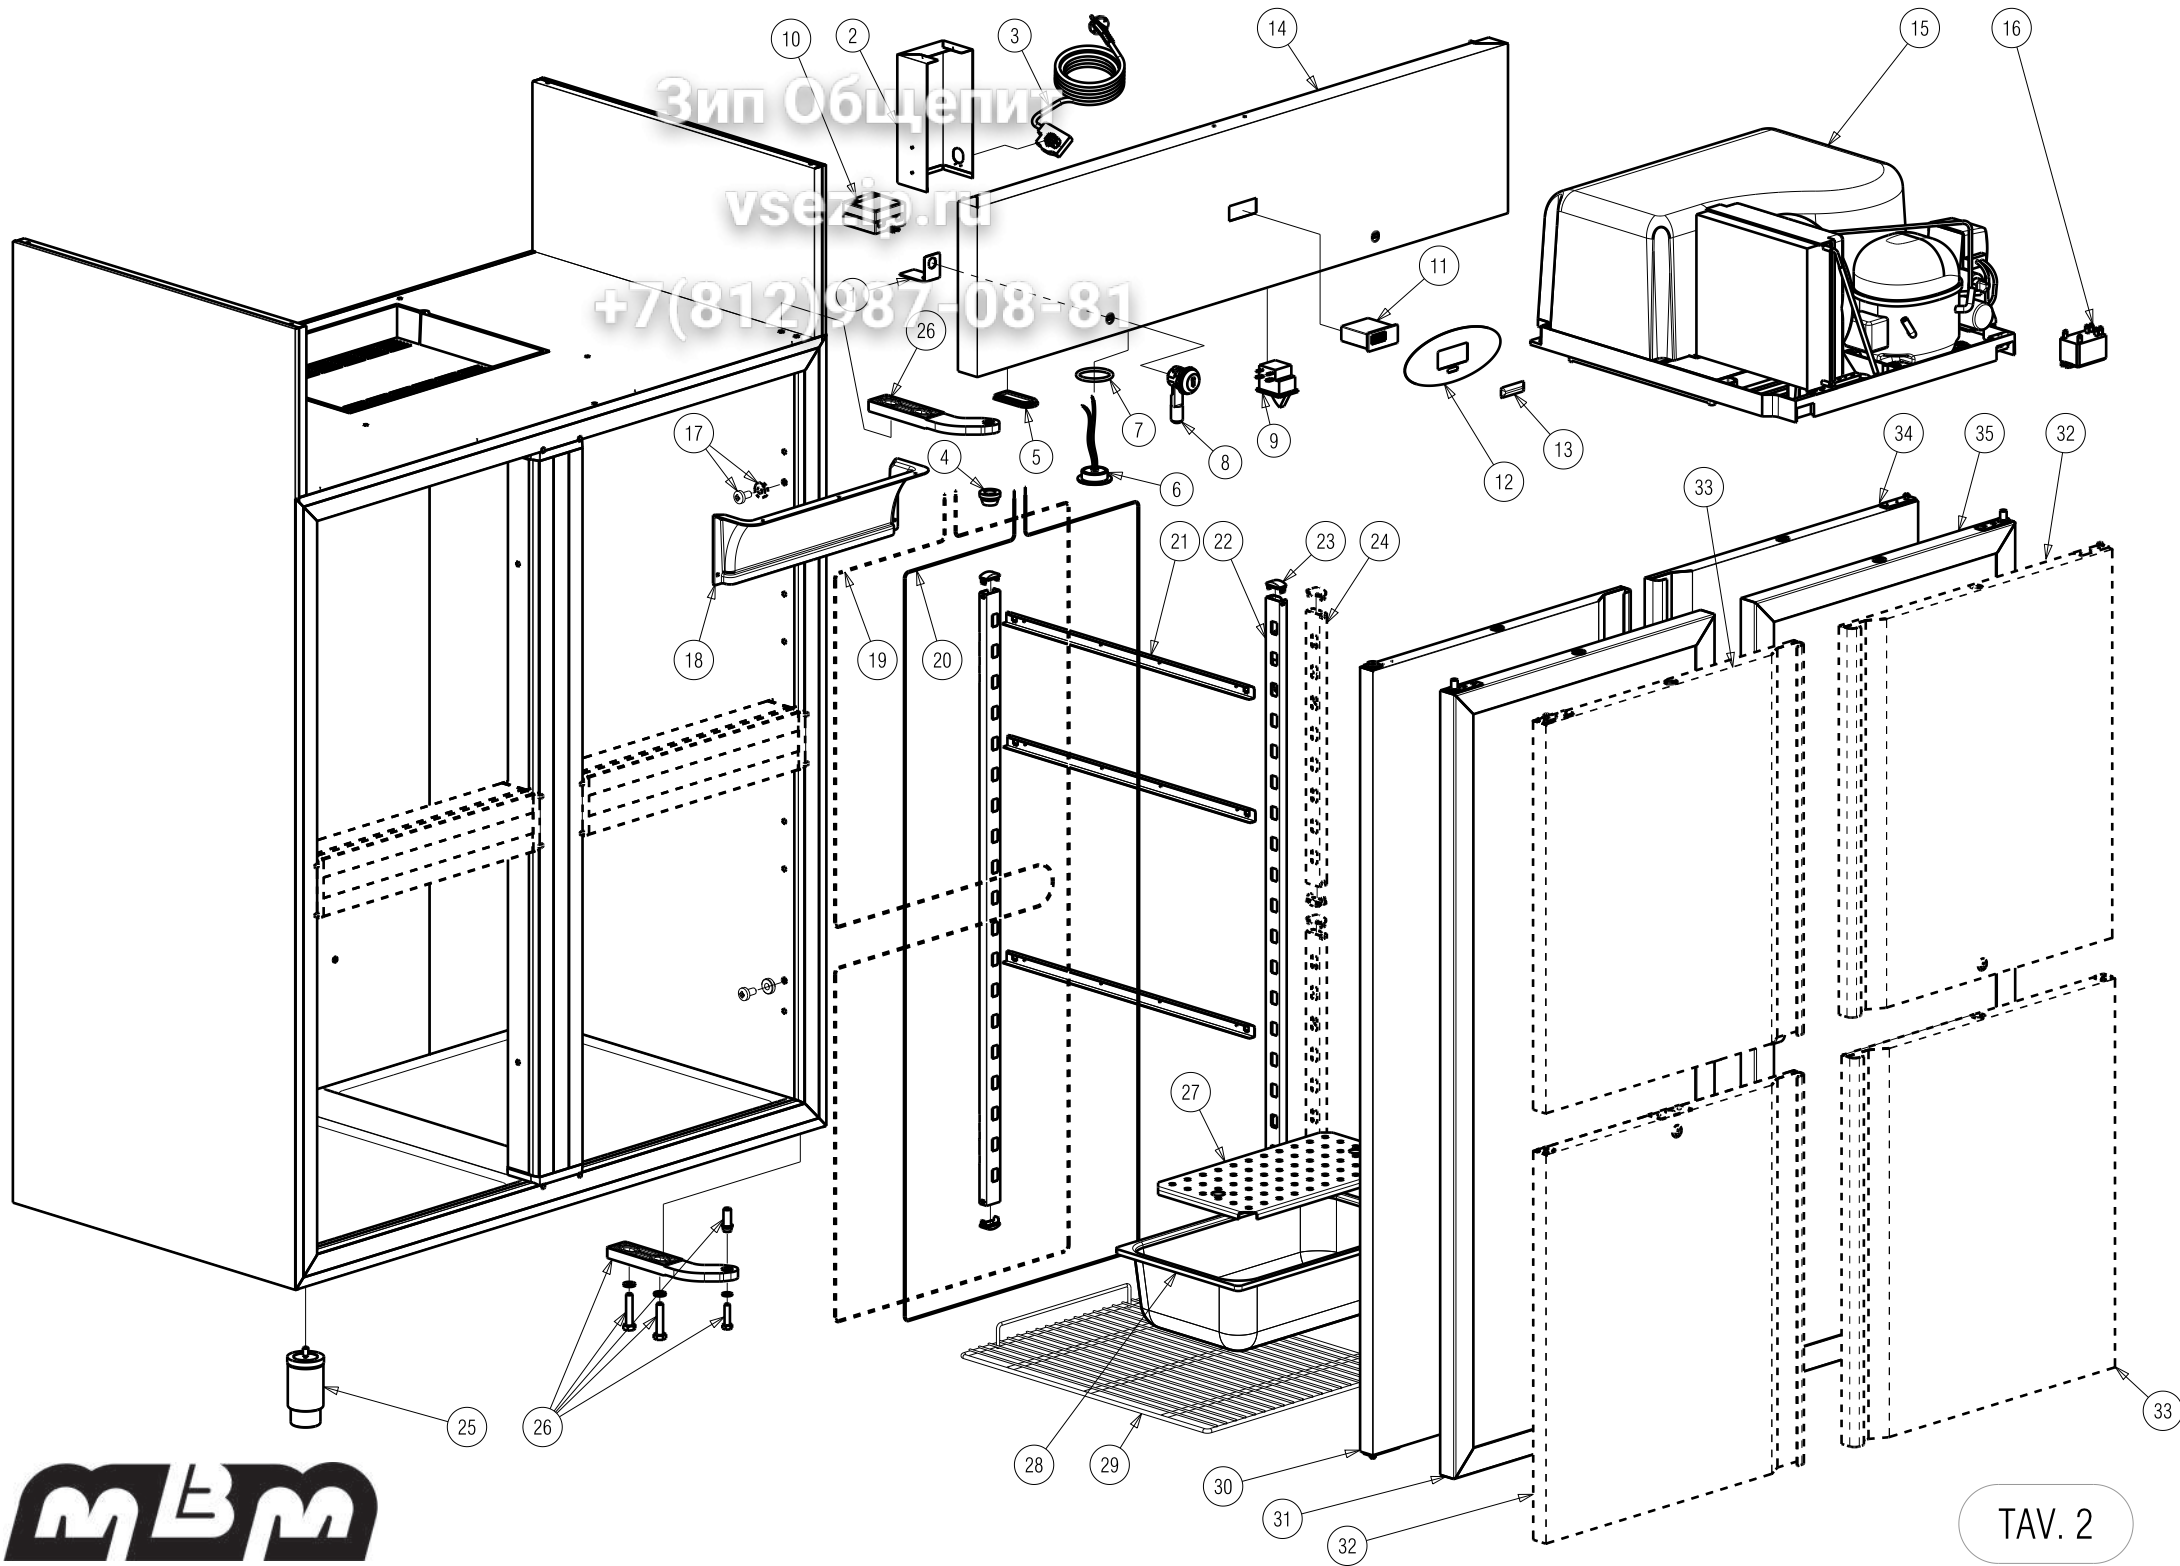

MODELLO MODEL MODELL MODELE	POS.	CODICE CODE KODE CODE	DESCRIZIONE	3ип DESCRIPTION	BESCHREIBUNG	DESCRIPTION