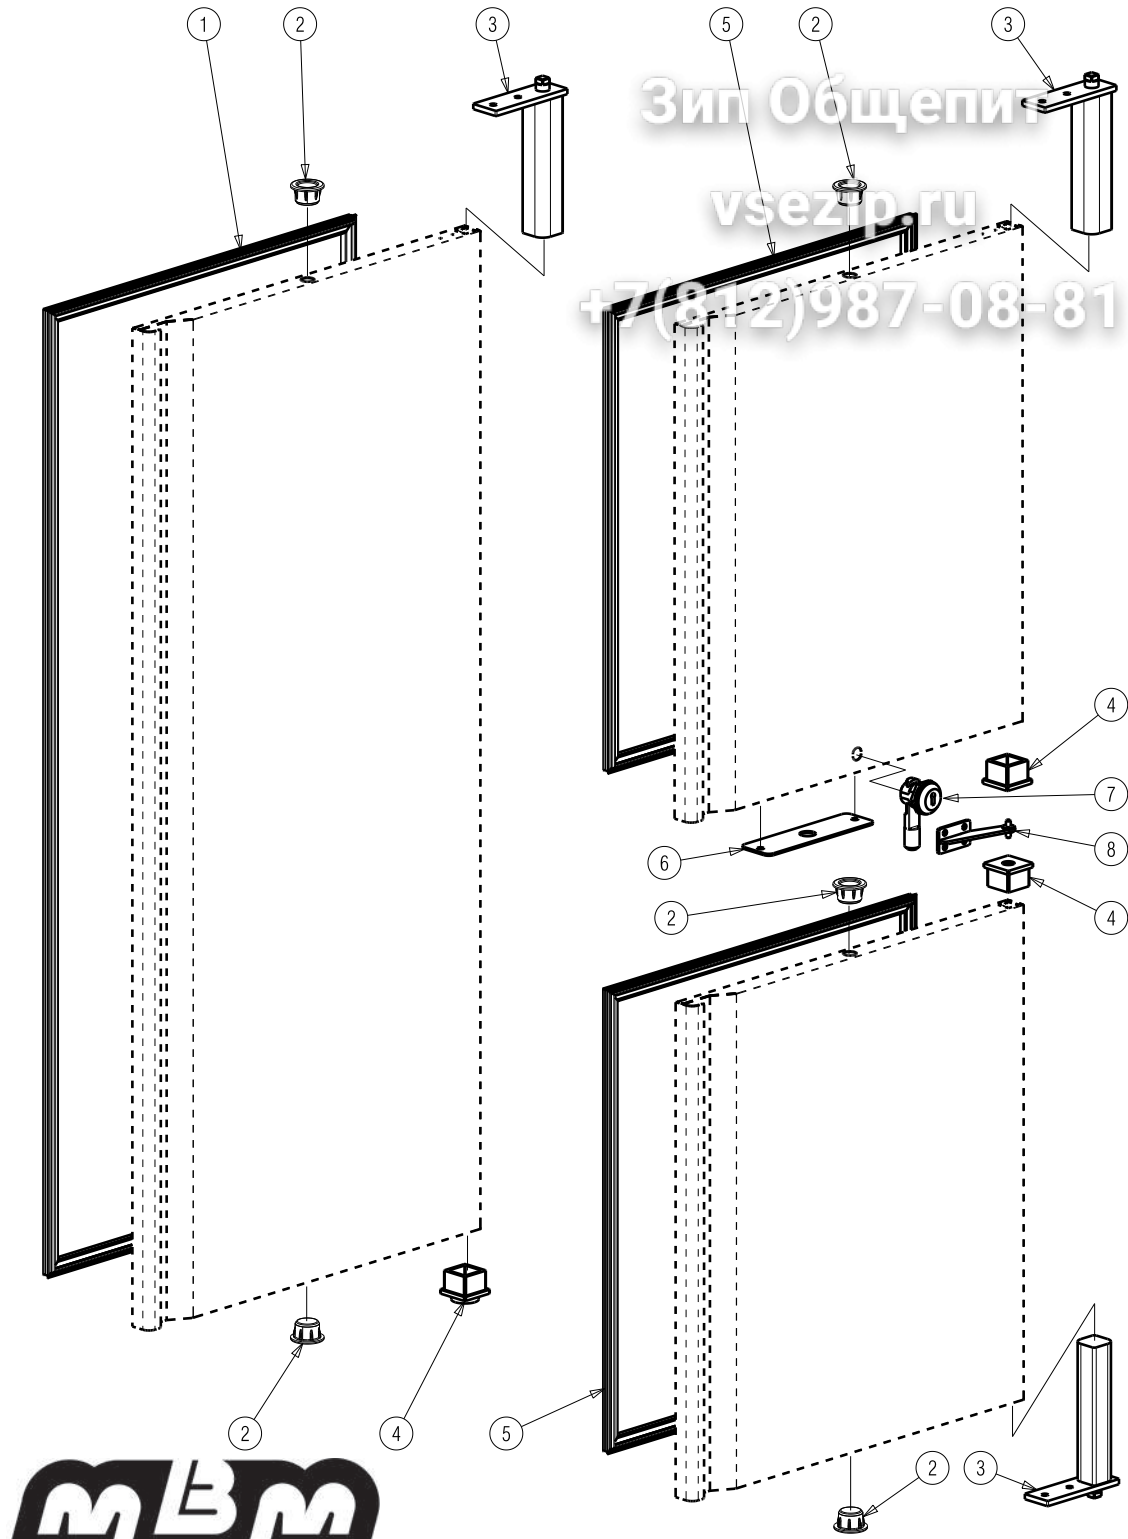

MODELLO MODEL MODELL MODELE	POS.	CODICE CODE KODE CODE	DESCRIZIONE	DESCRIPTION	BESCHREIBUNG	DESCRIPTION
M70..., M140...	1	025178-00R	GUARNIZ. MAGNETICA GRIGIA 1328 1474X631	DOOR SEAL	TUER DICHTUNG	JOINT PORTE
M70..., M140...	2	025177-00R	INSERTO SERRATURA DIAM.15	DOOR LOCK	TUERSCHLOSS	SERRURE PORTE
M70..., M140...	3	022104-00R	CERNIERA PER PORTA	DOOR HINGE	SCHARNIER TÜR	CHARNIÈRE PORTE
M70..., M140...	4	022105-00R	TAPPO PER CERNIERA PORTA	DOOR TAP FOR SUPPORT	KUNSTOFF STOPFEN FUER TÜRSCHARNIER	BOUCHON POUR CHARNIÈRE PORTE
M70...H,	5	025669-00R	GUARNIZ. MAGNETICA GRIGIA 1328 707X631	HALF-DOOR SEAL	1/2 TUER DICHTUNG	JOINT PORTILLON
M70...H,	6	025549-00R	PIASTRINA PER SERRATURA MEZZE PORTE	STEEL COVER FOR DOOR LOCK	TUERSCHLOSSBLECH	PLAQUE POUR SERRURE PORTE
M70..., M140...	7	013494-00R	SERRATURA CHIAVE UNICA CAT. TONDO	DOOR K/WER LOCK	TUER/SCHUBLADE SCHLOSS	SERRURE PORTE/TIROIRE
M70...H, M140...H	8	025667-00R	ASS. CERNIERA INTERMEDIA MEZZE PORTE	MIDDLE HINGE (2 HALF-DOOR SET)	MITTLEREN SCHARNIER (2 1/2-TURE MODELL)	CHARNIERE INTERM. (VERSION 2 1/2-PORTES)
M70...G, M140...G	9	012731-00R	INTERRUTTORE BIPOLARE LUMINOSO TVF/CN B01	MAIN SWITCH, GREEN	HAUPTSCHALTER, GRUEN	INTERR.GENERAL VERT
M70...G, M140...G	10	025683-00R	BARRA 30 LED LUCE BIANCA	30-LED WHITE-LIGHT ROD	STANGE 30-LED WEISS LICHT	LAMPE 30-LED ECLAIRAGE
M70...G, M140...G	11	025454-00R	PASSACAVO RIGIDO 2952EA00	CABLE GLAND (BUSH)	KABELVERSCHRAUBUNGEN	SERRE-CABLE
M70...G, M140...G	12	025682-00R	ALIMENTATORE AC/DC 230VAC/2 1A S25-12	30-LED LIGHT AC/DC-ADAPTER	SPEISEAPPARAT FUER STANGE 30-LED	ALIMENTATEUR POUR LAMPE (30-LED) ECLAIRAGE
M70...G, M140...G	13	025749-00R	GUARNIZIONE PORTA VETRO	GLASS-DOOR SEAL	DICHTUNG FUER GLASTUER	JOINT PORTE VITREE
M70...G, M140...G	14	025652-00R	STAFFA SUP. L=89 PER PORTA VETRO	UPPER HINGING SUPPORT - GLASS-DOOR	OBERE SCHARNIER HALTERUNG - GLASTUR	SUPPORT CHARNIÈRE SUPÉRIEUR - PORTE EN VERRE
M70...G, M140...G	15	025651-00R	STAFFA SUP. L=136 PER PORTA VETRO	UPPER HINGING SUPPORT - GLASS-DOOR	OBERE SCHARNIER HALTERUNG - GLASTUR	SUPPORT CHARNIÈRE SUPÉRIEUR - PORTE EN VERRE
M70...G, M140...G	16	025655-00R	BUSSOLA IN PLASTICA PER Basetta	PLASTIC BUSH - UPPER CHROMED SUPPORT	PLASTIK LAGERBUCHSE - OBERE HALTERUNG VERCHROMT	PLASTIQUE JOINT - SUPPORT CHROME SUPÉRIEUR
M70...G, M140...G	17	025654-00R	Basetta Passacavo in Zama Cromata	UPPER CHROMED SUPPORT WITH CABLE- HOLE	OBERE HALTERUNG VERCHROMT MIT LOCH FUR KABEL	SUPPORT CHROMÉ SUPÉRIEUR AVEC
M70...G, M140...G	18	012257-00R	MANIGLIA CROMATA COMPLETA - FV PORTA VETRO	GLASS-DOOR HANDLE	GLASTUERGRIFF	POIGNEE