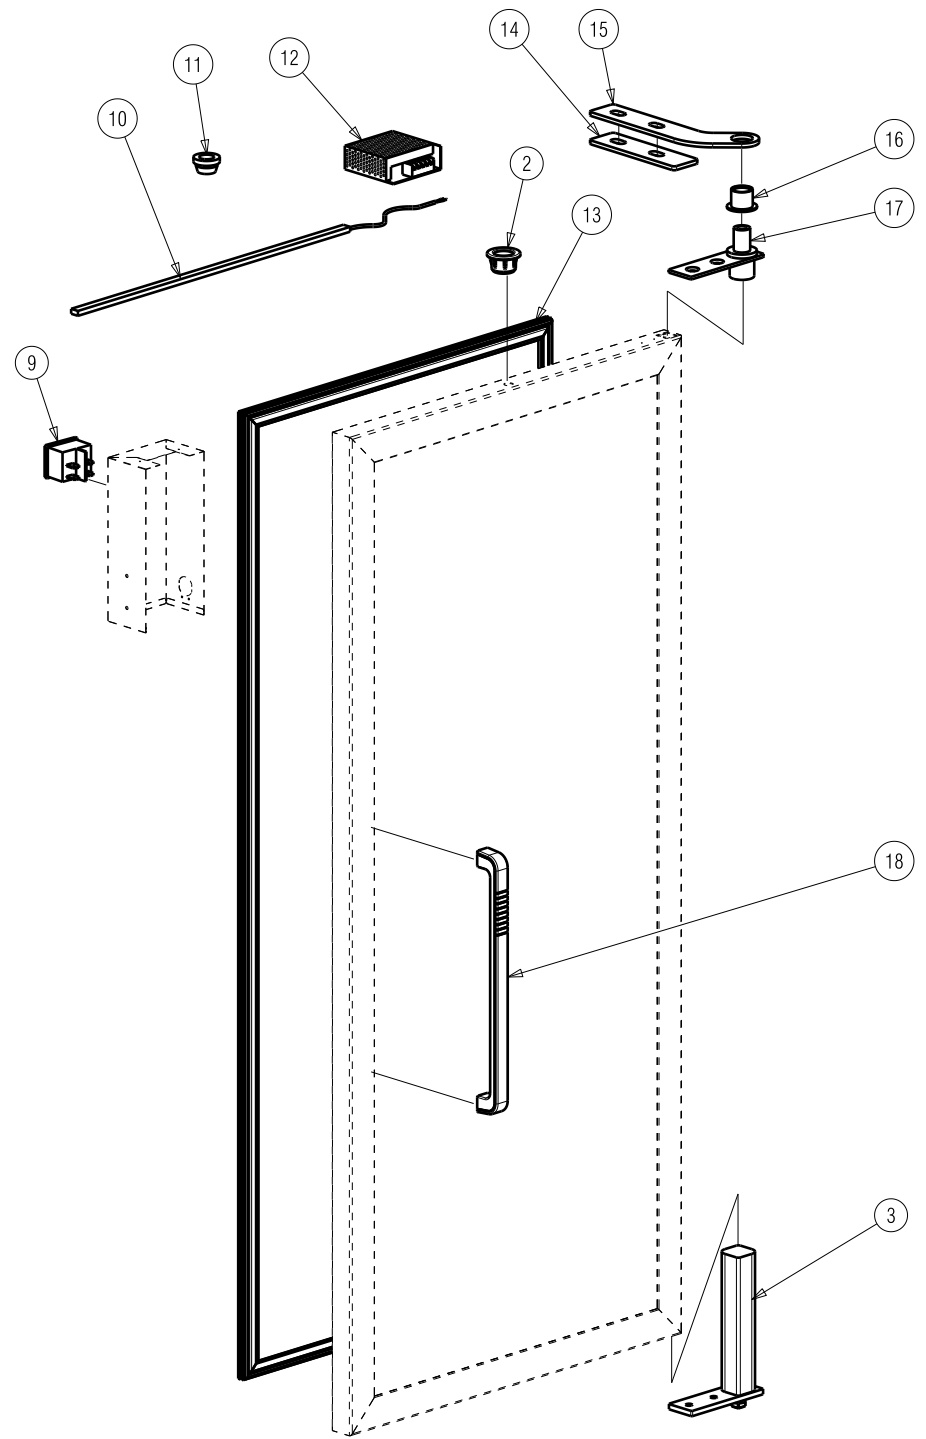

MODELLO MODEL MODELL MODELE	POS.	CODICE CODE KODE CODE	DESCRIZIONE	DESCRIPTION	BESCHREIBUNG	DESCRIPTION
M70..., M140...	1	025178-00R	GUARNIZ. MAGNETICA GRIGIA 1328 1474X631	DOOR SEAL	TUER DICHTUNG	JOINT PORTE
M70..., M140...	2	025177-00R	INSERTO SERRATURA DIAM.15	DOOR LOCK	TUERSCHLOSS	SERRURE PORTE
M70..., M140...	3	022104-00R	CERNIERA PER PORTA	DOOR HINGE	SCHARNIER TÜR	CHARNIÈRE PORTE
M70..., M140...	4	022105-00R	TAPPO PER CERNIERA PORTA	DOOR TAP FOR SUPPORT	KUNSTOFF STOPFEN FUER TÜRSCHARNIER	BOUCHON POUR CHARNIÈRE PORTE
M70...H,	5	025669-00R	GUARNIZ. MAGNETICA GRIGIA 1328 707X631	HALF-DOOR SEAL	1/2 TUER DICHTUNG	JOINT PORTILLON
M70...H,	6	025549-00R	PIASTRINA PER SERRATURA MEZZE PORTE	STEEL COVER FOR DOOR LOCK	TUERSCHLOSSBLECH	PLAQUE POUR SERRURE PORTE
M70..., M140...	7	013494-00R	SERRATURA CHIAVE UNICA CAT. TONDO	DOOR K/WER LOCK	TUER/SCHUBLADE SCHLOSS	SERRURE PORTE/TIROIRE
M70...H, M140...H	8	025667-00R	ASS. CERNIERA INTERMEDIA MEZZE PORTE	MIDDLE HINGE (2 HALF-DOOR SET)	MITTLEREN SCHARNIER (2 1/2-TURE MODELL)	CHARNIERE INTERM. (VERSION 2 1/2-PORTES)
M70...G, M140...G	9	012731-00R	INTERRUTTORE BIPOLARE LUMINOSO TVF/CN B01	MAIN SWITCH, GREEN	HAUPTSCHALTER, GRUEN	INTERR.GENERAL VERT
M70...G, M140...G	10	025683-00R	BARRA 30 LED LUCE BIANCA	30-LED WHITE-LIGHT ROD	STANGE 30-LED WEISS LICHT	LAMPE 30-LED ECLAIRAGE
M70...G, M140...G	11	025454-00R	PASSACAVO RIGIDO 2952EA00	CABLE GLAND (BUSH)	KABELVERSCHRAUBUNGEN	SERRE-CABLE
M70...G, M140...G	12	025682-00R	ALIMENTATORE AC/DC 230VAC/2 1A S25-12	30-LED LIGHT AC/DC-ADAPTER	SPEISEAPPARAT FUER STANGE 30-LED	ALIMENTATEUR POUR LAMPE (30-LED) ECLAIRAGE
M70...G, M140...G	13	025749-00R	GUARNIZIONE PORTA VETRO	GLASS-DOOR SEAL	DICHTUNG FUER GLASTUER	JOINT PORTE VITREE
M70...G, M140...G	14	025652-00R	STAFFA SUP. L=89 PER PORTA VETRO	UPPER HINGING SUPPORT - GLASS-DOOR	OBERE SCHARNIER HALTERUNG - GLASTUR	SUPPORT CHARNIÈRE SUPÉRIEUR - PORTE EN VERRE
M70...G, M140...G	15	025651-00R	STAFFA SUP. L=136 PER PORTA VETRO	UPPER HINGING SUPPORT - GLASS-DOOR	OBERE SCHARNIER HALTERUNG - GLASTUR	SUPPORT CHARNIÈRE SUPÉRIEUR - PORTE EN VERRE
M70...G, M140...G	16	025655-00R	BUSSOLA IN PLASTICA PER Basetta	PLASTIC BUSH - UPPER CHROMED SUPPORT	PLASTIK LAGERBUCHSE - OBERE HALTERUNG VERCHROMT	PLASTIQUE JOINT - SUPPORT CHROME SUPÉRIEUR
M70...G, M140...G	17	025654-00R	Basetta Passacavo in Zama Cromata	UPPER CHROMED SUPPORT WITH CABLE- HOLE	OBERE HALTERUNG VERCHROMT MIT LOCH FUR KABEL	SUPPORT CHROMÉ SUPÉRIEUR AVEC
M70...G, M140...G	18	012257-00R	MANIGLIA CROMATA COMPLETA - FV PORTA VETRO	GLASS-DOOR HANDLE	GLASTUERGRIFF	POIGNEE