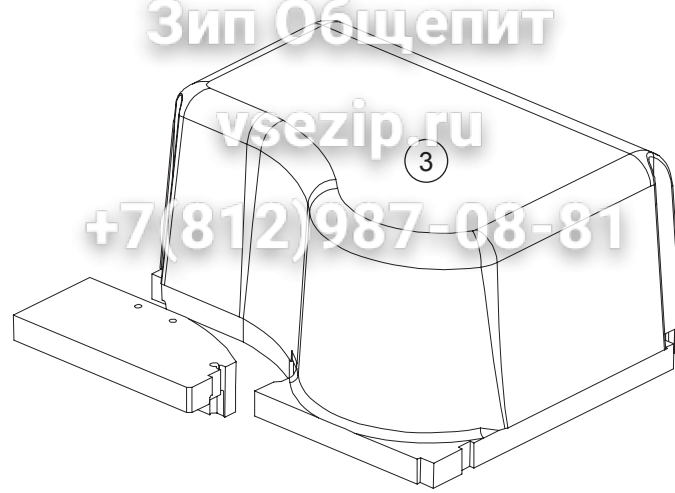

MODELLO MODEL MODELL MODELE	POS.	CODICE CODE KODE CODE	DESCRIZIONE	DESCRIPTION	BESCHREIBUNG	DESCRIPTION
M70..., M140...	1	025178-00R	GUARNIZ. MAGNETICA GRIGIA 1328 1474X631	DOOR SEAL	TUER DICHTUNG	JOINT PORTE
M70..., M140...	2	025177-00R	INSERTO SERRATURA DIAM.15	DOOR LOCK	TUERSCHLOSS	SERRURE PORTE
M70..., M140...	3	022104-00R	CERNIERA PER PORTA	DOOR HINGE	SCHARNIER TÜR	CHARNIÈRE PORTE
M70..., M140...	4	022105-00R	TAPPO PER CERNIERA PORTA	DOOR TAP FOR SUPPORT	KUNSTOFF STOPFEN FUER TÜRSCHARNIER	BOUCHON POUR CHARNIÈRE PORTE
M70...H,	5	025669-00R	GUARNIZ. MAGNETICA GRIGIA 1328 707X631	HALF-DOOR SEAL	1/2 TUER DICHTUNG	JOINT PORTILLON
M70...H,	6	025549-00R	PIASTRINA PER SERRATURA MEZZE PORTE	STEEL COVER FOR DOOR LOCK	TUERSCHLOSSBLECH	PLAQUE POUR SERRURE PORTE
M70..., M140...	7	013494-00R	SERRATURA CHIAVE UNICA CAT. TONDO	DOOR K/WER LOCK	TUER/SCHUBLADE SCHLOSS	SERRURE PORTE/TIROIRE
M70...H, M140...H	8	025667-00R	ASS. CERNIERA INTERMEDIA MEZZE PORTE	MIDDLE HINGE (2 HALF-DOOR SET)	MITTLEREN SCHARNIER (2 1/2-TURE MODELL)	CHARNIERE INTERM. (VERSION 2 1/2-PORTES)
M70...G, M140...G	9	012731-00R	INTERRUTTORE BIPOLARE LUMINOSO TVF/CN B01	MAIN SWITCH, GREEN	HAUPTSCHALTER, GRUEN	INTERR.GENERAL VERT
M70...G, M140...G	10	025683-00R	BARRA 30 LED LUCE BIANCA	30-LED WHITE-LIGHT ROD	STANGE 30-LED WEISS LICHT	LAMPE 30-LED ECLAIRAGE
M70...G, M140...G	11	025454-00R	PASSACAVO RIGIDO 2952EA00	CABLE GLAND (BUSH)	KABELVERSCHRAUBUNGEN	SERRE-CABLE
M70...G, M140...G	12	025682-00R	ALIMENTATORE AC/DC 230VAC/2 1A S25-12	30-LED LIGHT AC/DC-ADAPTER	SPEISEAPPARAT FUER STANGE 30-LED	ALIMENTATEUR POUR LAMPE (30-LED) ECLAIRAGE
M70...G, M140...G	13	025749-00R	GUARNIZIONE PORTA VETRO	GLASS-DOOR SEAL	DICHTUNG FUER GLASTUER	JOINT PORTE VITREE
M70...G, M140...G	14	025652-00R	STAFFA SUP. L=89 PER PORTA VETRO	UPPER HINGING SUPPORT - GLASS-DOOR	OBERE SCHARNIER HALTERUNG - GLASTUR	SUPPORT CHARNIÈRE SUPÉRIEUR - PORTE EN VERRE
M70...G, M140...G	15	025651-00R	STAFFA SUP. L=136 PER PORTA VETRO	UPPER HINGING SUPPORT - GLASS-DOOR	OBERE SCHARNIER HALTERUNG - GLASTUR	SUPPORT CHARNIÈRE SUPÉRIEUR - PORTE EN VERRE
M70...G, M140...G	16	025655-00R	BUSSOLA IN PLASTICA PER Basetta	PLASTIC BUSH - UPPER CHROMED SUPPORT	PLASTIK LAGERBUCHSE - OBERE HALTERUNG VERCHROMT	PLASTIQUE JOINT - SUPPORT CHROME SUPÉRIEUR
M70...G, M140...G	17	025654-00R	Basetta Passacavo in Zama Cromata	UPPER CHROMED SUPPORT WITH CABLE- HOLE	OBERE HALTERUNG VERCHROMT MIT LOCH FUR KABEL	SUPPORT CHROMÉ SUPÉRIEUR AVEC
M70...G, M140...G	18	012257-00R	MANIGLIA CROMATA COMPLETA - FV PORTA VETRO	GLASS-DOOR HANDLE	GLASTUERGRIFF	POIGNEE

Зип Ощепит

vsezip.ru

+7(812)987-08-81