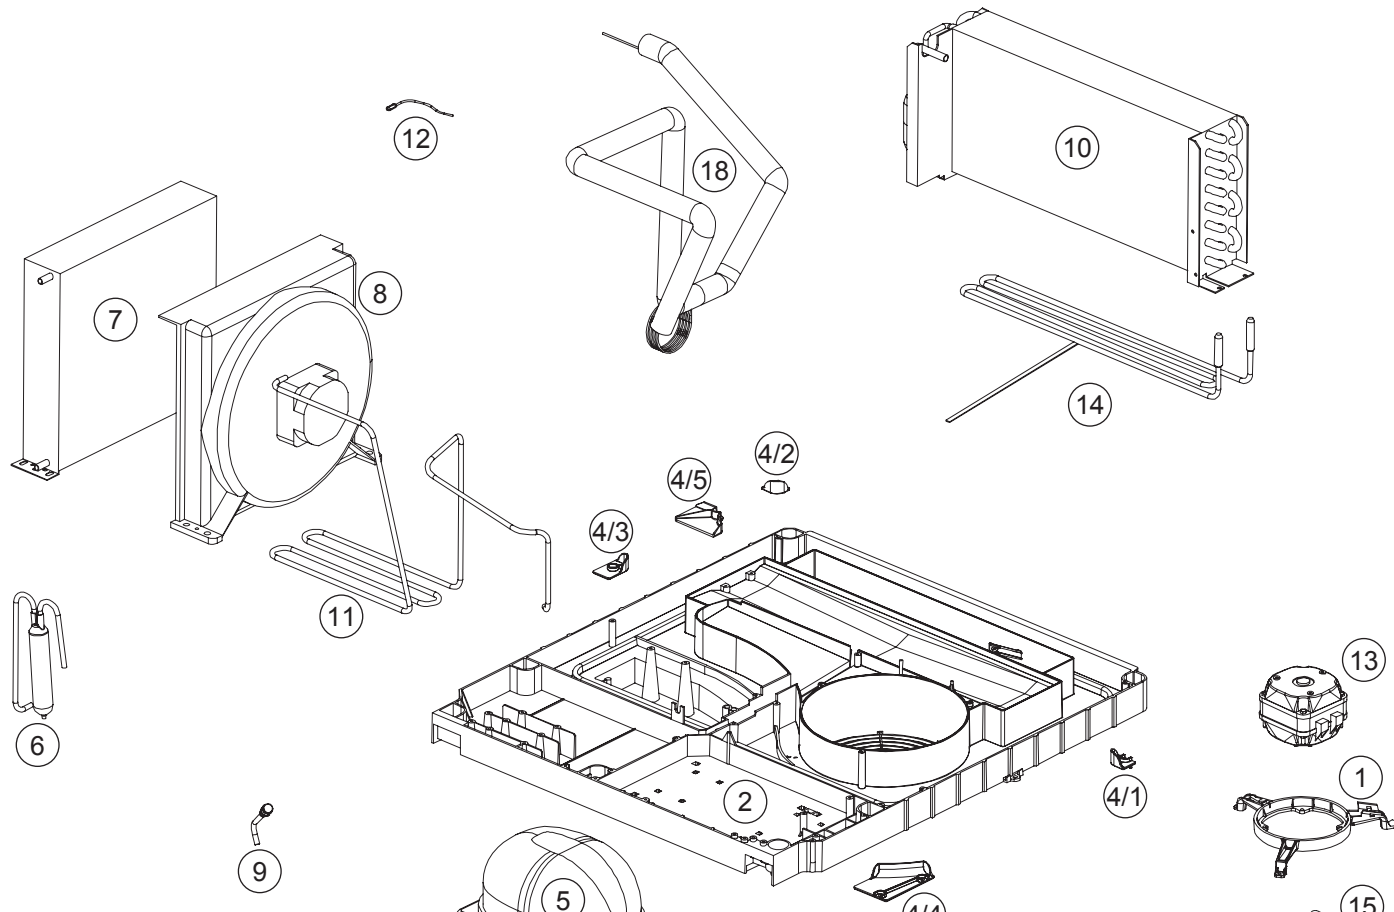

MODELLO MODEL MODELL MODELE	POS.	CODICE CODE KODE CODE	DESCRIZIONE	DESCRIPTION	BESCHREIBUNG	DESCRIPTION
M70..., M140...	1	025178-00R	GUARNIZ. MAGNETICA GRIGIA 1328 1474X631	DOOR SEAL	TUER DICHTUNG	JOINT PORTE
M70..., M140...	2	025177-00R	INSERTO SERRATURA DIAM.15	DOOR LOCK	TUERSCHLOSS	SERRURE PORTE
M70..., M140...	3	022104-00R	CERNIERA PER PORTA	DOOR HINGE	SCHARNIER TÜR	CHARNIÈRE PORTE
M70..., M140...	4	022105-00R	TAPPO PER CERNIERA PORTA	DOOR TAP FOR SUPPORT	KUNSTOFF STOPFEN FUER TÜRSCHARNIER	BOUCHON POUR CHARNIÈRE PORTE
M70...H,	5	025669-00R	GUARNIZ. MAGNETICA GRIGIA 1328 707X631	HALF-DOOR SEAL	1/2 TUER DICHTUNG	JOINT PORTILLON
M70...H,	6	025549-00R	PIASTRINA PER SERRATURA MEZZE PORTE	STEEL COVER FOR DOOR LOCK	TUERSCHLOSSBLECH	PLAQUE POUR SERRURE PORTE
M70..., M140...	7	013494-00R	SERRATURA CHIAVE UNICA CAT. TONDO	DOOR K/WER LOCK	TUER/SCHUBLADE SCHLOSS	SERRURE PORTE/TIROIRE
M70...H, M140...H	8	025667-00R	ASS. CERNIERA INTERMEDIA MEZZE PORTE	MIDDLE HINGE (2 HALF-DOOR SET)	MITTLEREN SCHARNIER (2 1/2-TURE MODELL)	CHARNIERE INTERM. (VERSION 2 1/2-PORTES)
M70...G, M140...G	9	012731-00R	INTERRUTTORE BIPOLARE LUMINOSO TVF/CN B01	MAIN SWITCH, GREEN	HAUPTSCHALTER, GRUEN	INTERR.GENERAL VERT
M70...G, M140...G	10	025683-00R	BARRA 30 LED LUCE BIANCA	30-LED WHITE-LIGHT ROD	STANGE 30-LED WEISS LICHT	LAMPE 30-LED ECLAIRAGE
M70...G, M140...G	11	025454-00R	PASSACAVO RIGIDO 2952EA00	CABLE GLAND (BUSH)	KABELVERSCHRAUBUNGEN	SERRE-CABLE
M70...G, M140...G	12	025682-00R	ALIMENTATORE AC/DC 230VAC/2 1A S25-12	30-LED LIGHT AC/DC-ADAPTER	SPEISEAPPARAT FUER STANGE 30-LED	ALIMENTATEUR POUR LAMPE (30-LED) ECLAIRAGE
M70...G, M140...G	13	025749-00R	GUARNIZIONE PORTA VETRO	GLASS-DOOR SEAL	DICHTUNG FUER GLASTUER	JOINT PORTE VITREE
M70...G, M140...G	14	025652-00R	STAFFA SUP. L=89 PER PORTA VETRO	UPPER HINGING SUPPORT - GLASS-DOOR	OBERE SCHARNIER HALTERUNG - GLASTUR	SUPPORT CHARNIÈRE SUPÉRIEUR - PORTE EN VERRE
M70...G, M140...G	15	025651-00R	STAFFA SUP. L=136 PER PORTA VETRO	UPPER HINGING SUPPORT - GLASS-DOOR	OBERE SCHARNIER HALTERUNG - GLASTUR	SUPPORT CHARNIÈRE SUPÉRIEUR - PORTE EN VERRE
M70...G, M140...G	16	025655-00R	BUSSOLA IN PLASTICA PER Basetta	PLASTIC BUSH - UPPER CHROMED SUPPORT	PLASTIK LAGERBUCHSE - OBERE HALTERUNG VERCHROMT	PLASTIQUE JOINT - SUPPORT CHROME SUPÉRIEUR
M70...G, M140...G	17	025654-00R	Basetta Passacavo in Zama Cromata	UPPER CHROMED SUPPORT WITH CABLE- HOLE	OBERE HALTERUNG VERCHROMT MIT LOCH FUR KABEL	SUPPORT CHROMÉ SUPÉRIEUR AVEC
M70...G, M140...G	18	012257-00R	MANIGLIA CROMATA COMPLETA - FV PORTA VETRO	GLASS-DOOR HANDLE	GLASTUERGRIFF	POIGNEE

Зип Ощепит

vsezip.ru

+7(812)987-08-81