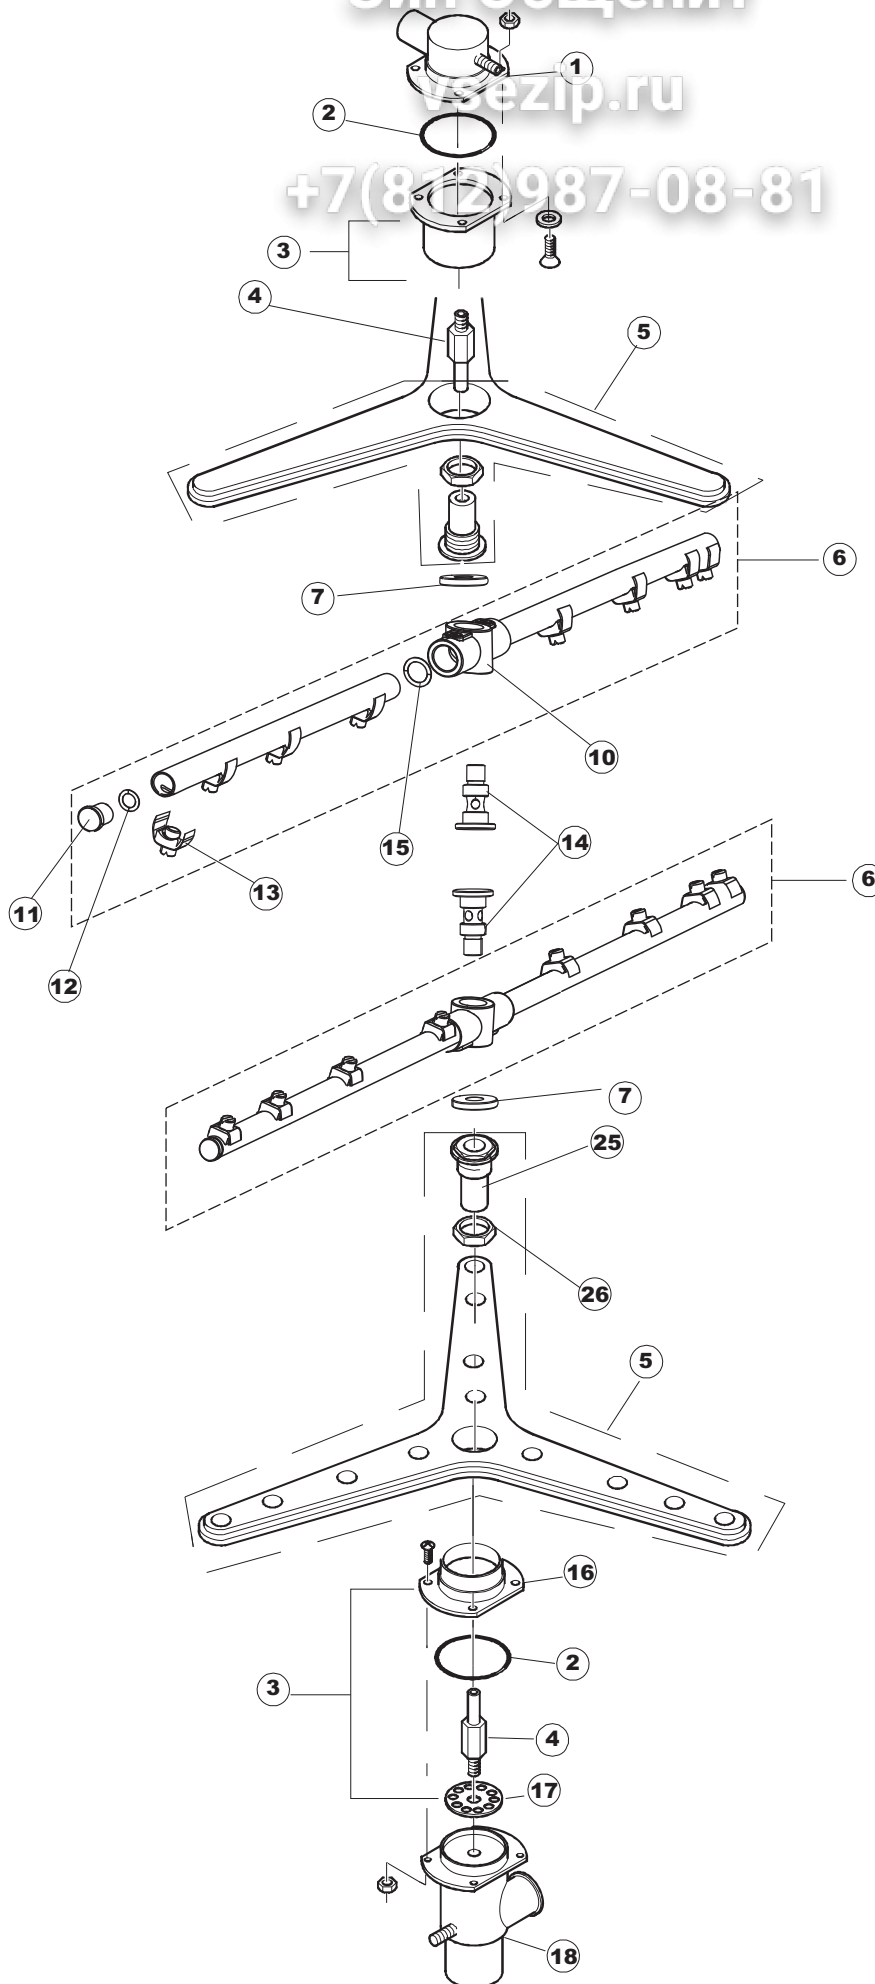

Зип Общепит

vsezip.ru

+7(812)987-08-81