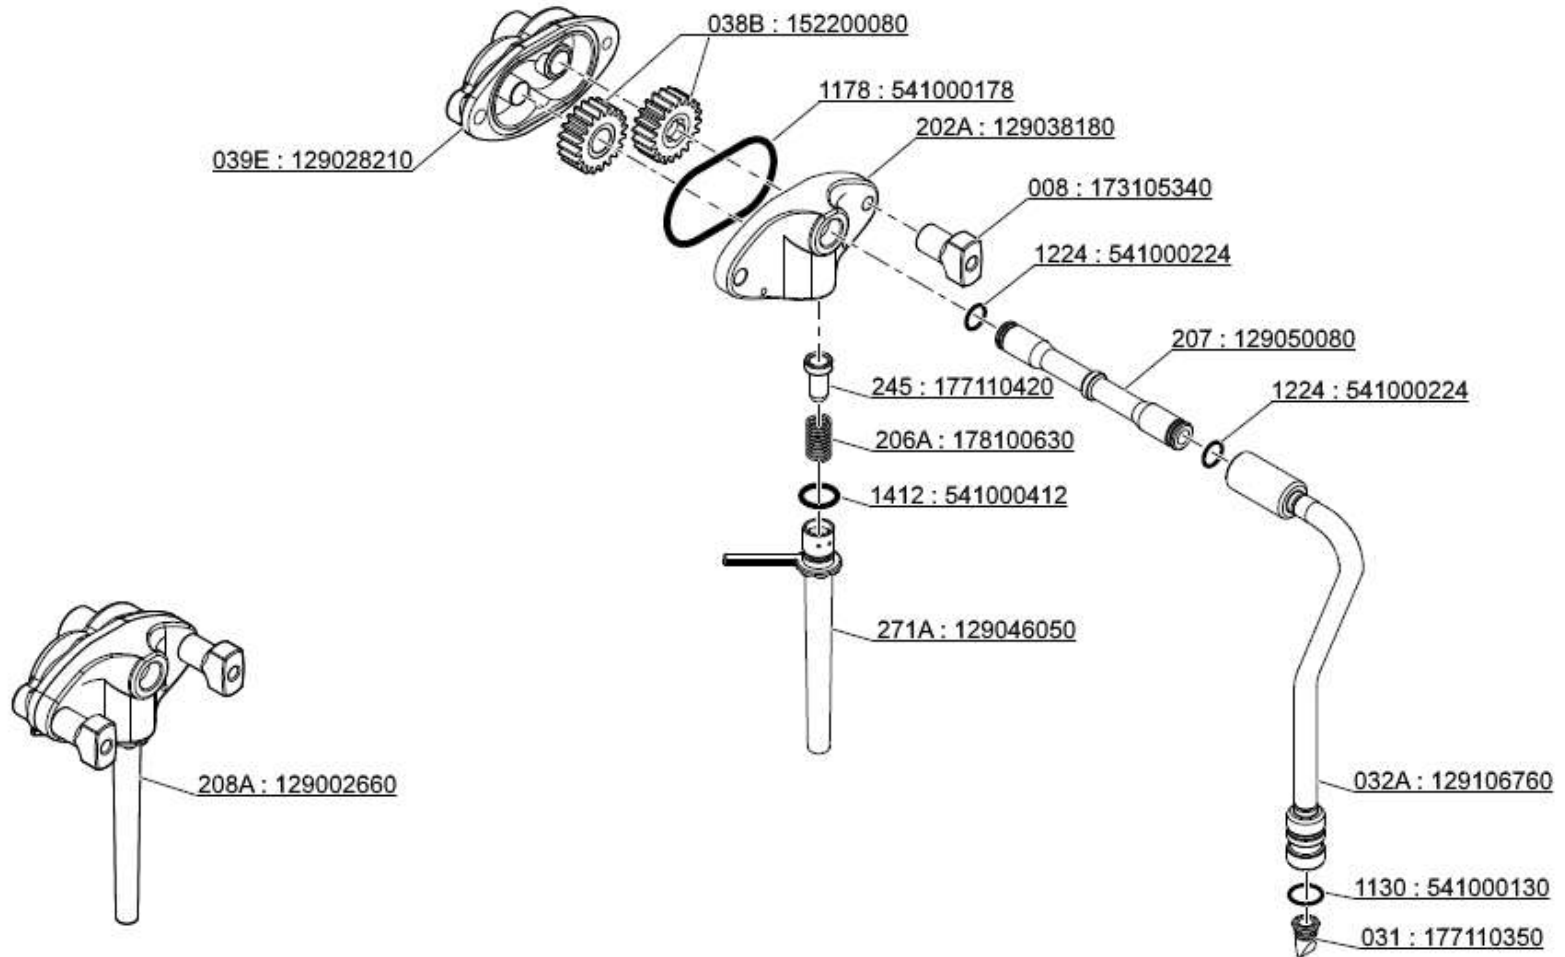

POMPA SHAKE
SHAKE PUMP
POMPE SHAKE
SHAKE- PUMPE
BOMBA SHAKE

vsezip.ru

+7(812)987-08-81

NUMERO TAVOLA
TABLE NUMBER
NUMÉRO DE TABLE
TAFEL NR.
NÚMERO DE TABLA

04

REVISIONE
REVISION
VÉRIFIER
REVISION
REVISIÓN

01