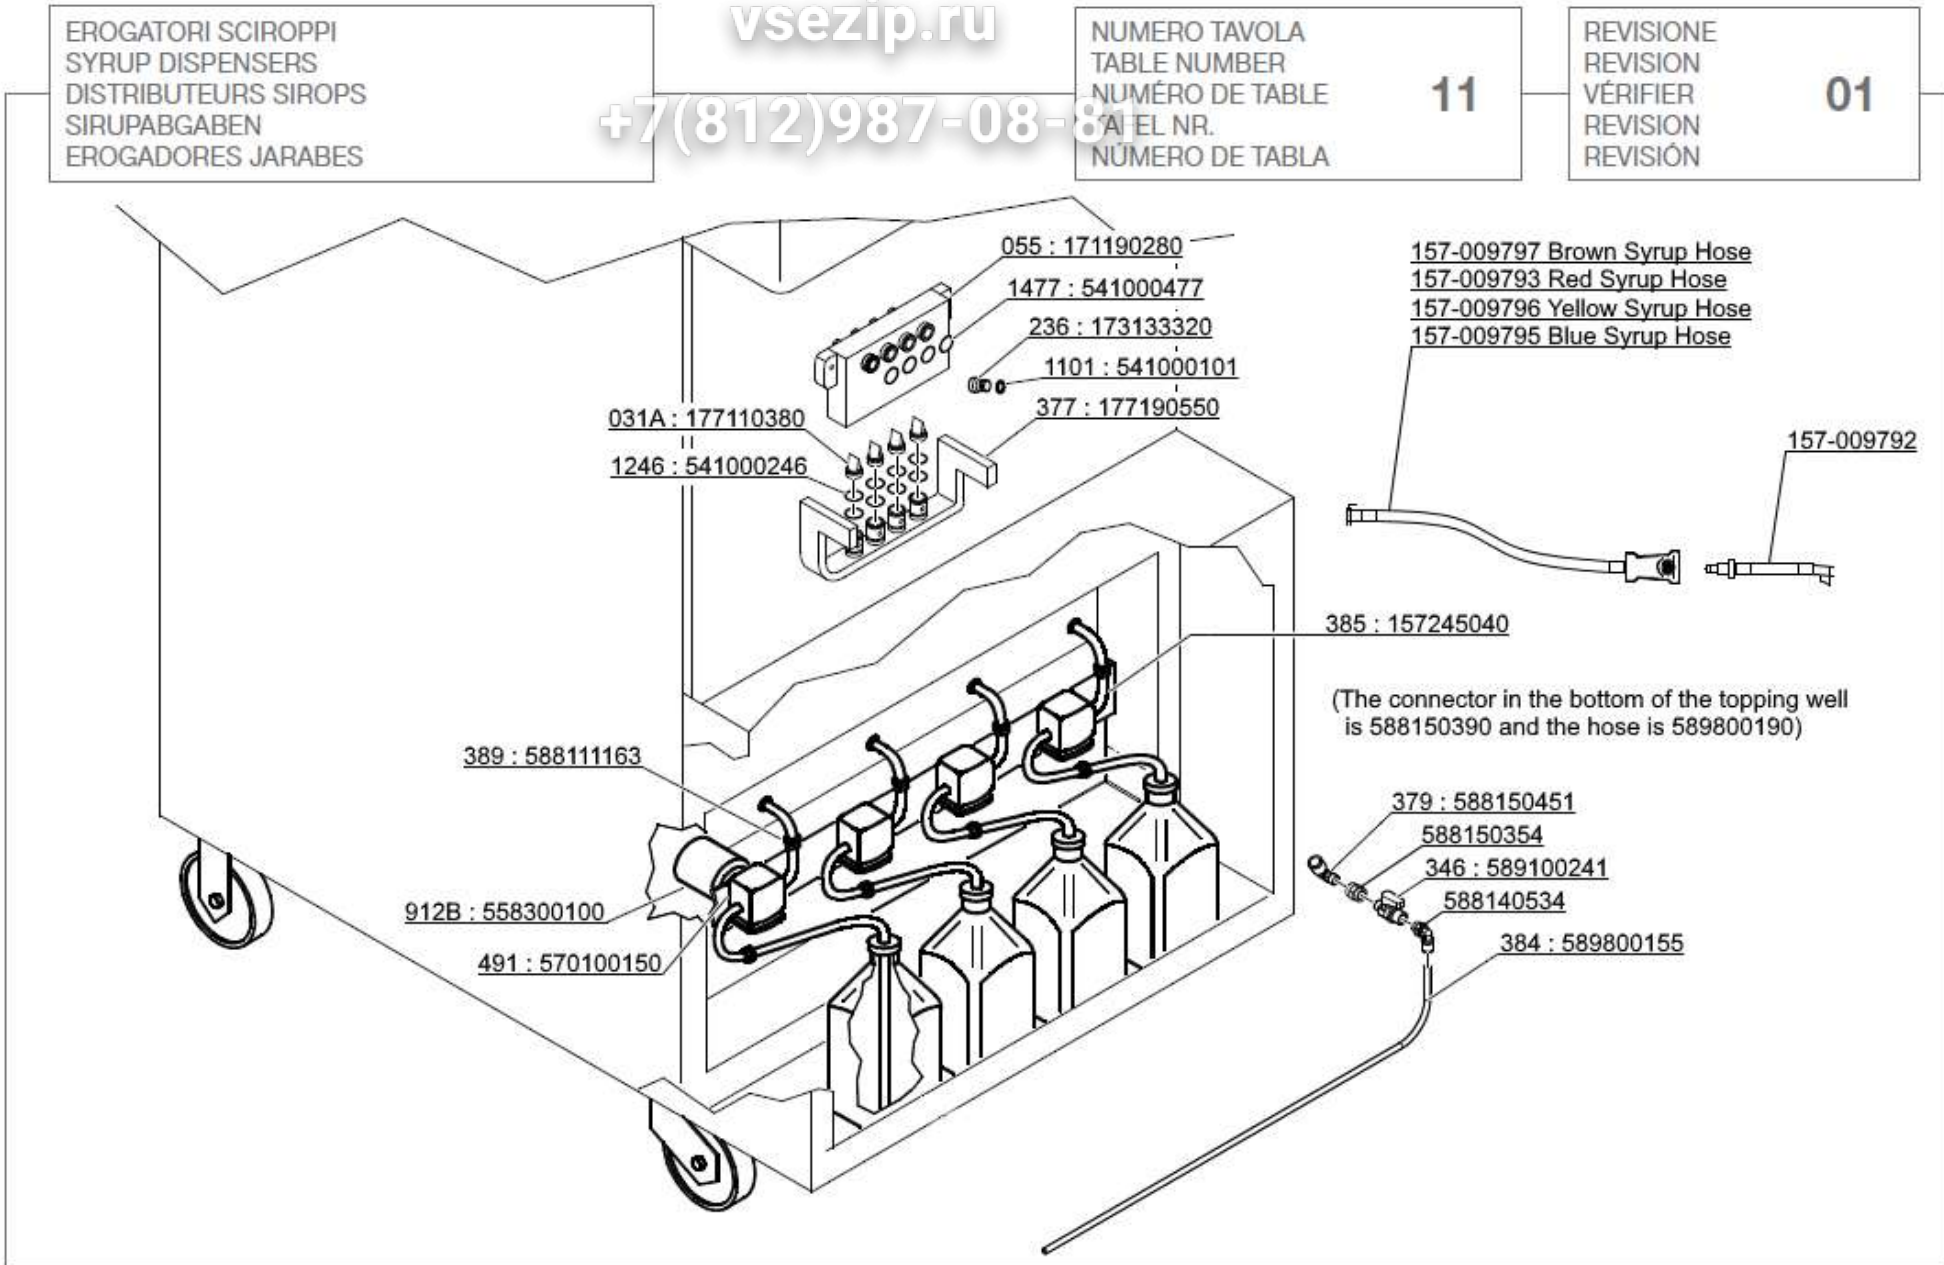

EROGATORI SCIROPI
SYRUP DISPENSERS
DISTRIBUTEURS SIROPS
SIRUPABGABEN
EROGADORES JARABES

vsezip.ru

+7(812)987-08-81

NUMERO TAVOLA
TABLE NUMBER
NUMÉRO DE TABLE
TA'EL NR.
NÚMERO DE TABLA

11

REVISIONE
REVISION
VÉRIFIER
REVISION
REVISIÓN

01