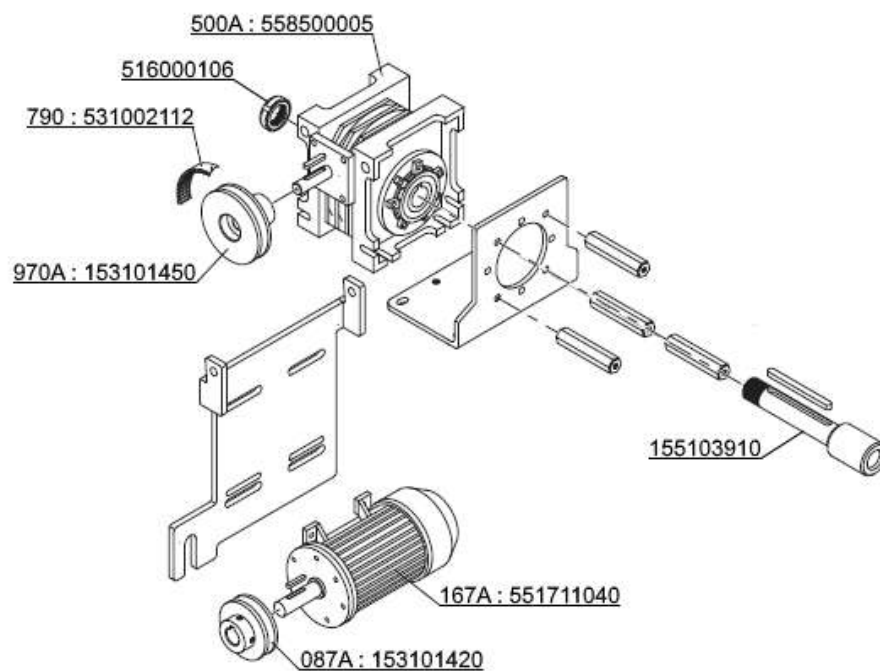

02

REVISIONE
REVISION
VÉRIFIER
REVISION
REVISIÓN

01

vsezip.ru

Shake Side Drive System K3/B

+7(812)987-08-81

vsezip.ru

+7(812)987-08-81