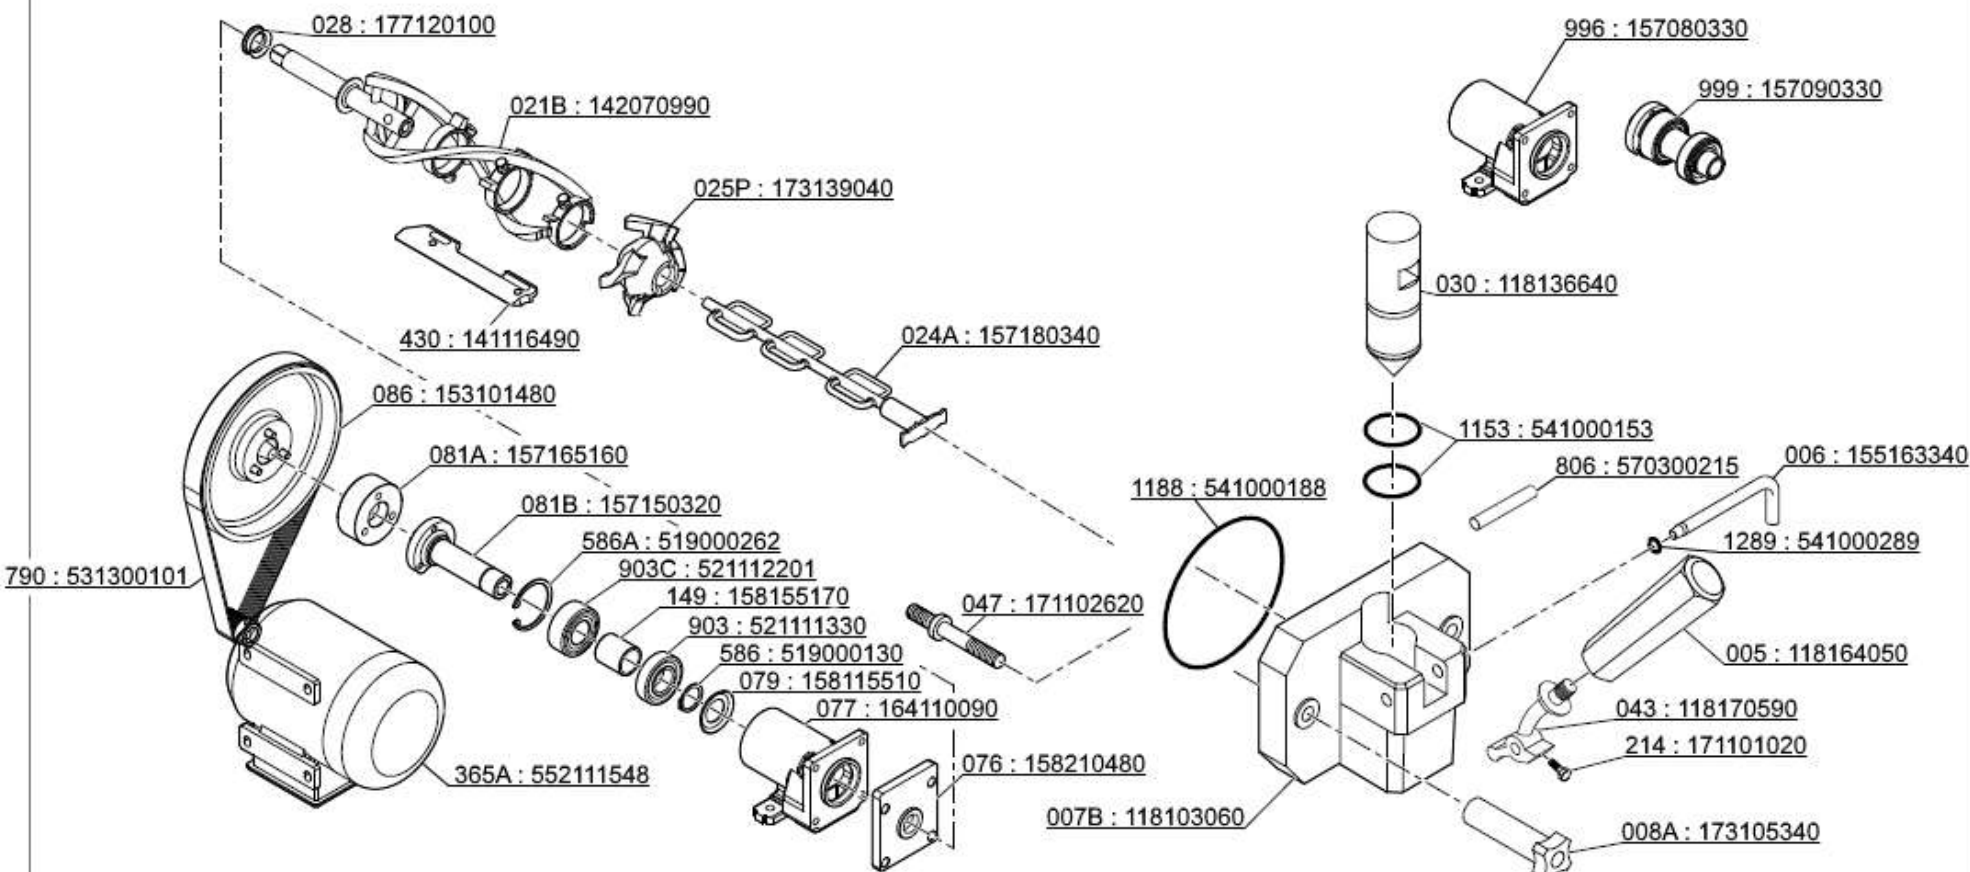

AGITAZIONE CAMERA SOFT
SOFT CHAMBER BEATING
AGITATION CHAMBRE SOFT
RÜHRWERK SOFT- KAMMER
AGITACIÓN CÁMARA SOFT

vsezip.ru

+7(812)987-08-81

NUMERO TAVOLA
TABLE NUMBER
NUMÉRO DE TABLE
A EL NR.
NÚMERO DE TABLA

05

REVISIONE
REVISION
VÉRIFIER
REVISION
REVISIÓN

01