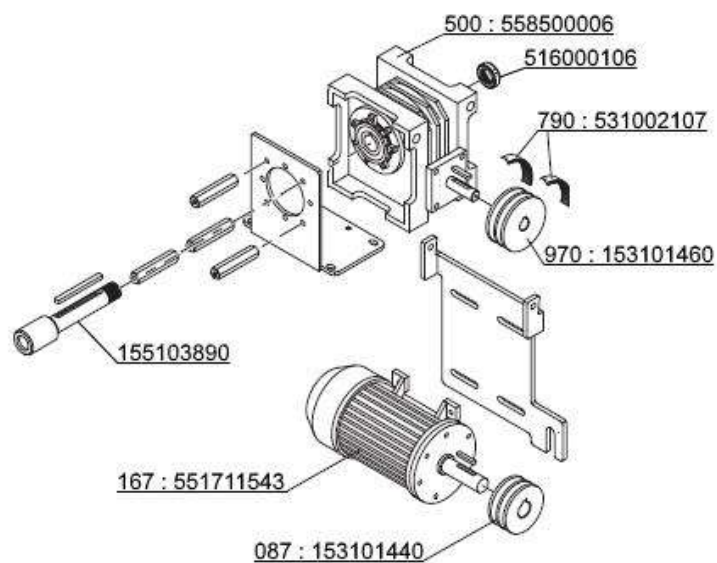

05

REVISIONE
 REVISION
 VÉRIFIER
 REVISION
 REVISIÓN

01

vsezip.ru

Sundae Side Drive System K3/B

+7(812)987-08-81

vsezip.ru

+7(812)987-08-81