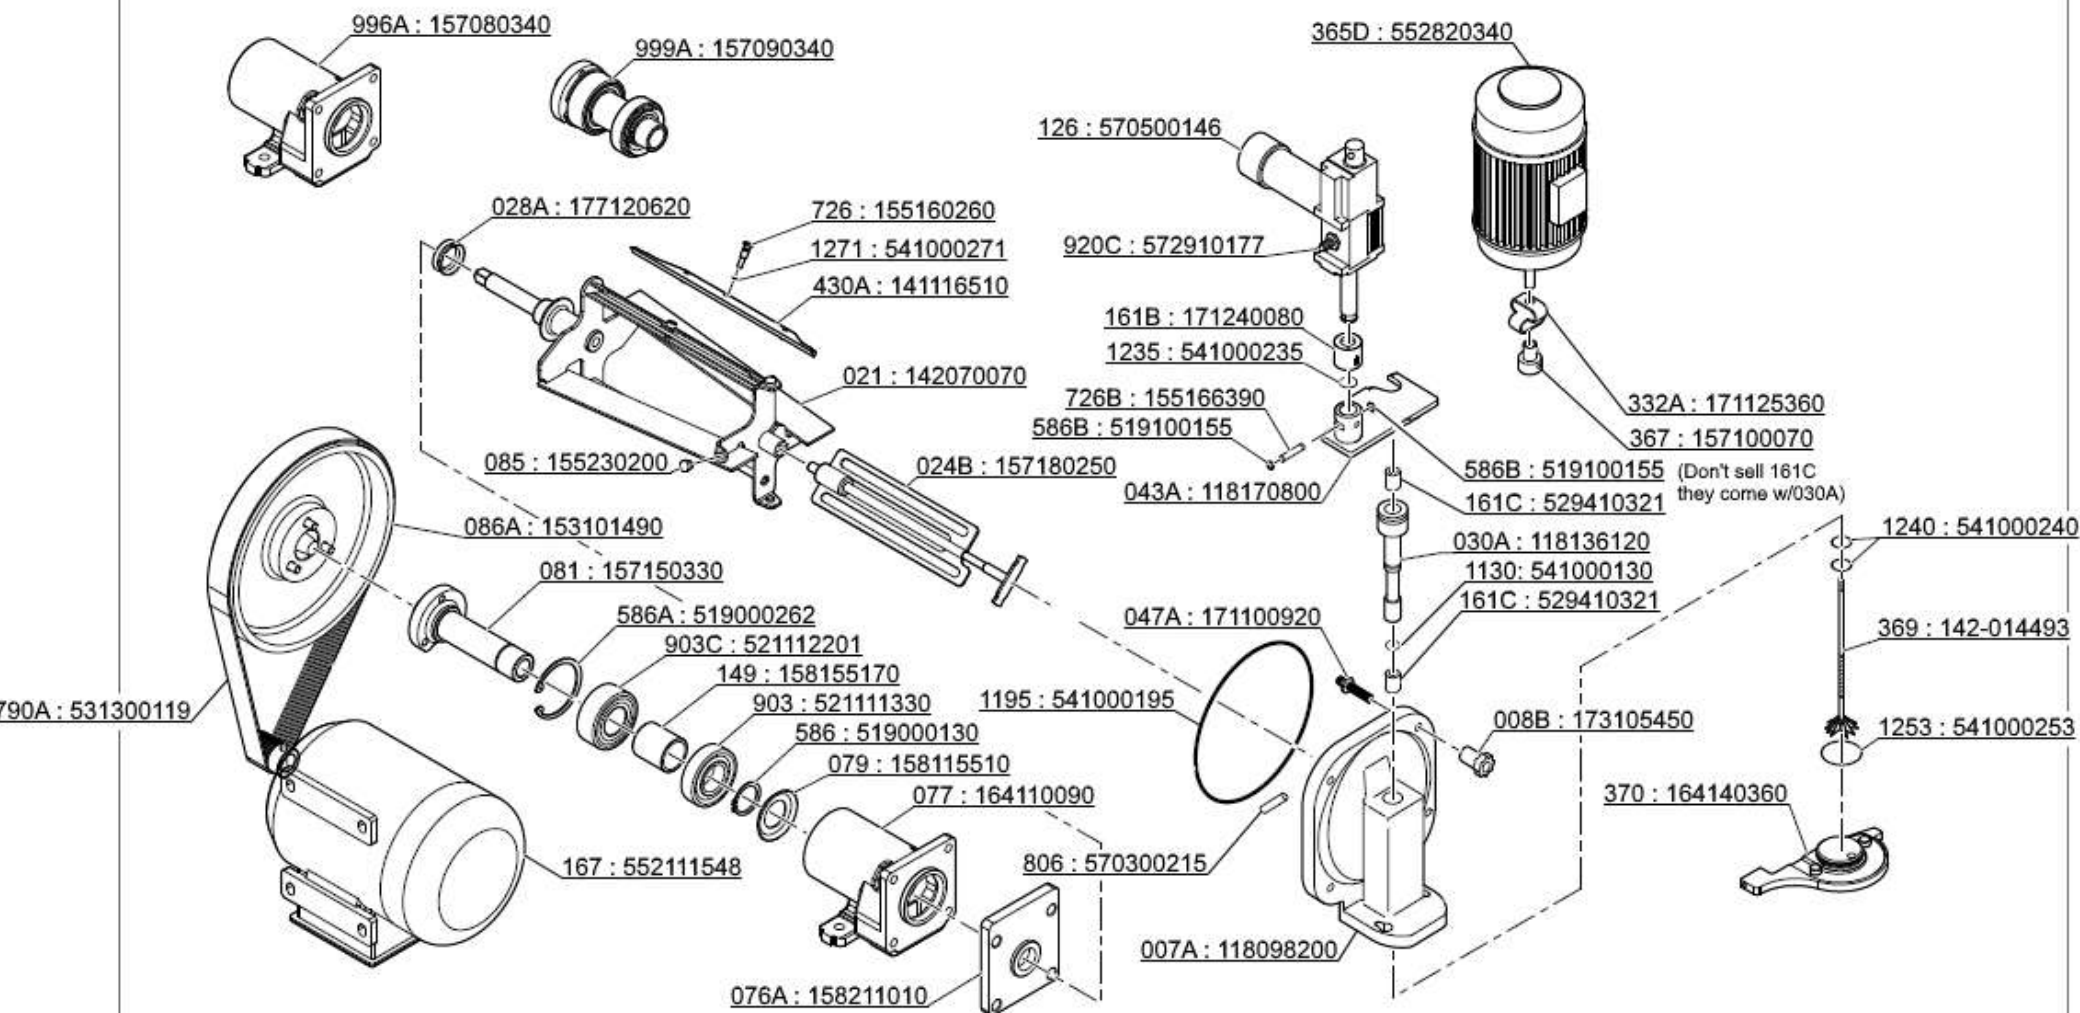

vsezip.ru

+7(812)987-08-81

AGITAZIONE CAMERA SHAKE
SHAKE CHAMBER BEATING
AGITATION CHAMBRE SHAKE
RÜHRWERK SHAKE- KAMMER
AGITACIÓN CÁMARA SHAKE

NUMERO TAVOLA
TABLE NUMBER
NUMÉRO DE TABLE
TAFEL NR.
NÚMERO DE TABLA

02

REVISIONE
REVISION
VÉRIFIER
REVISION
REVISIÓN

01