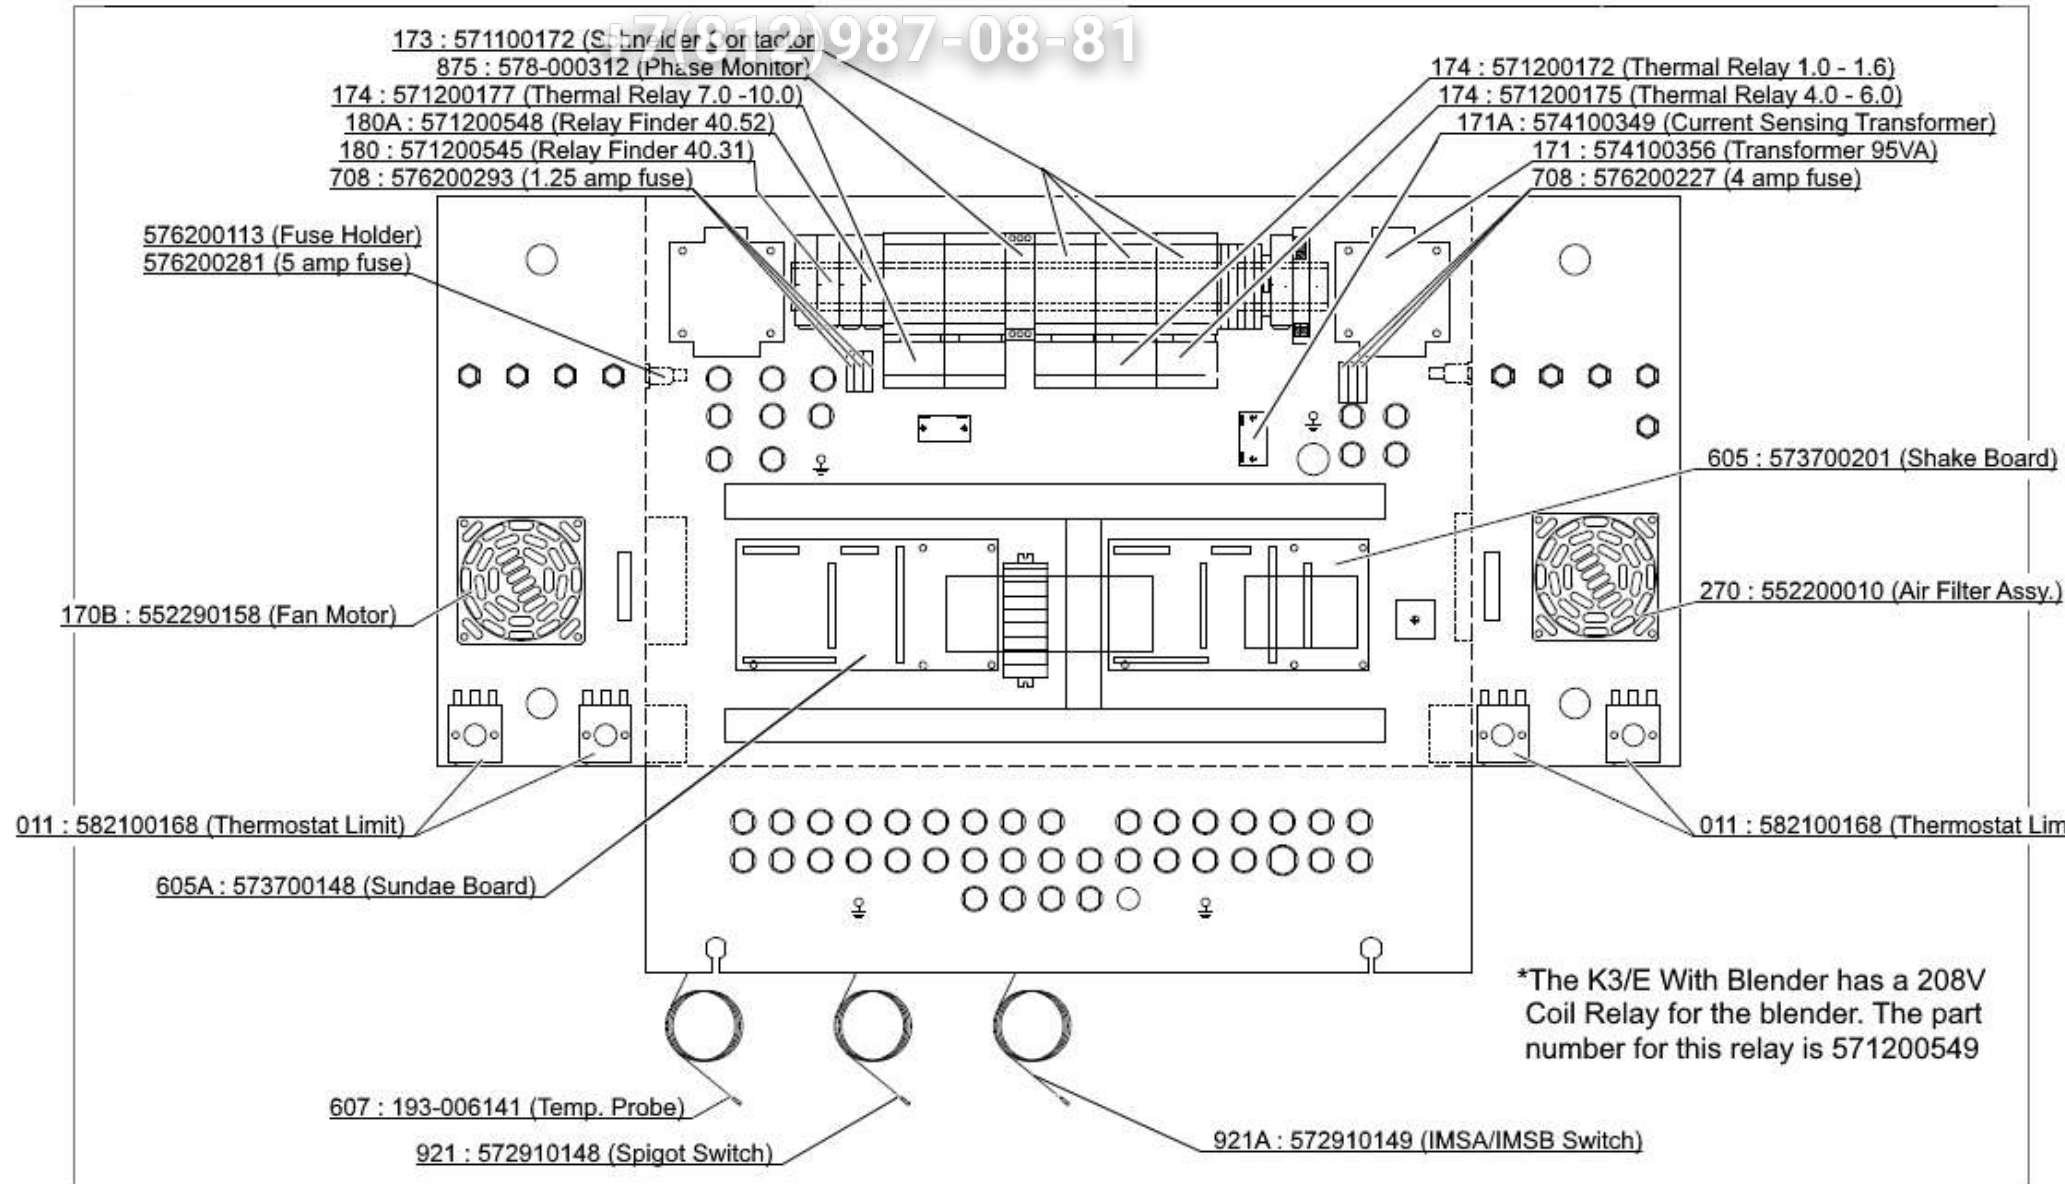

CASSETTA ELETTRICA
ELECTRICAL BOX

vsezip.ru

NUMERO TAVOLA
TABLE NUMBER

REVISIONE
REVISION