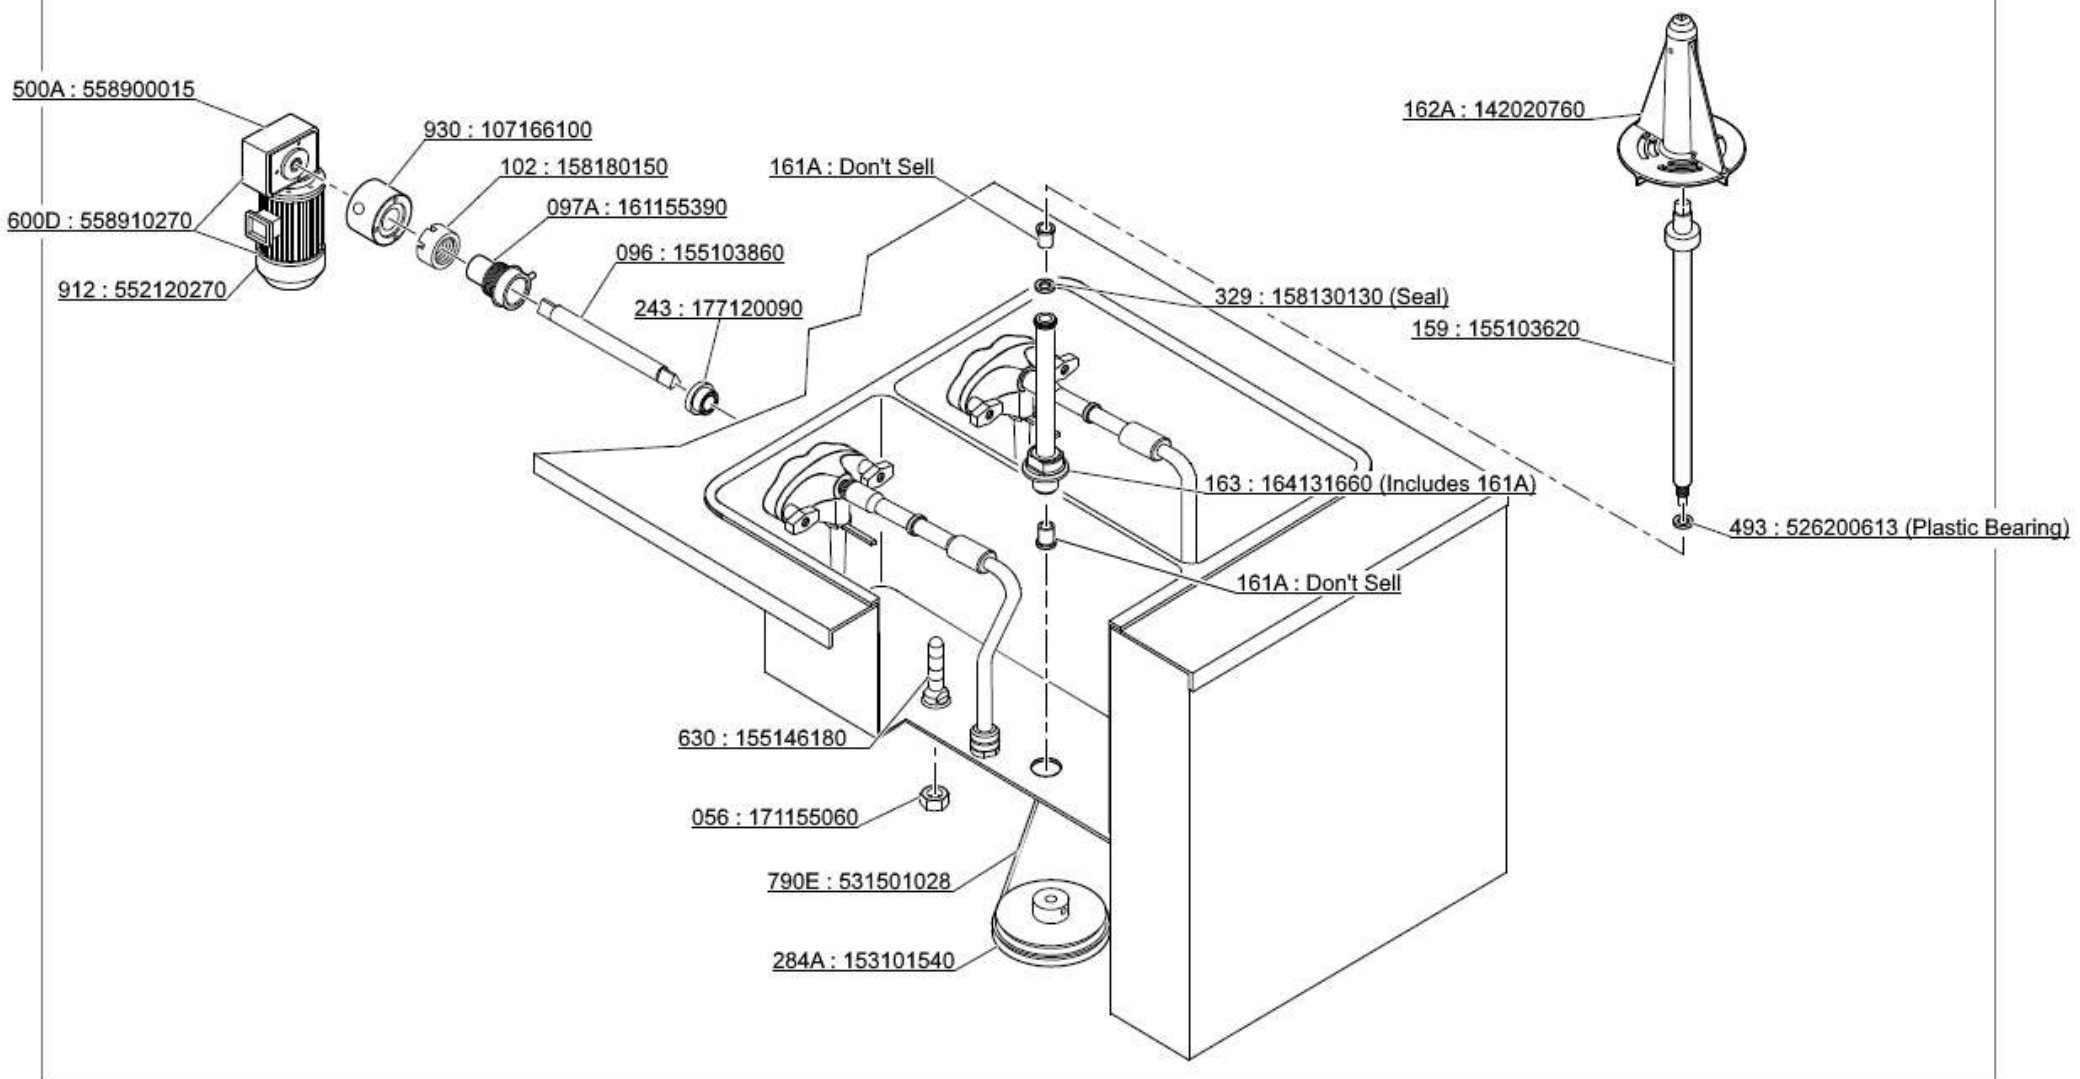

vsezip.ru

+7(812)987-08-81

AGITAZIONE VASCA SHAKE
SHAKE TANK BEATING
AGITATION CUVE SHAKE
RÜHRWERK SHAKE- BEHÄLTER
AGITACIÓN CUBA SHAKE

NUMERO TAVOLA
TABLE NUMBER
NÚMERO DE TABLE
AL EL NR.
NÚMERO DE TABLA

03

REVISIONE
REVISION
VÉRIFIER
REVISION
REVISIÓN

01