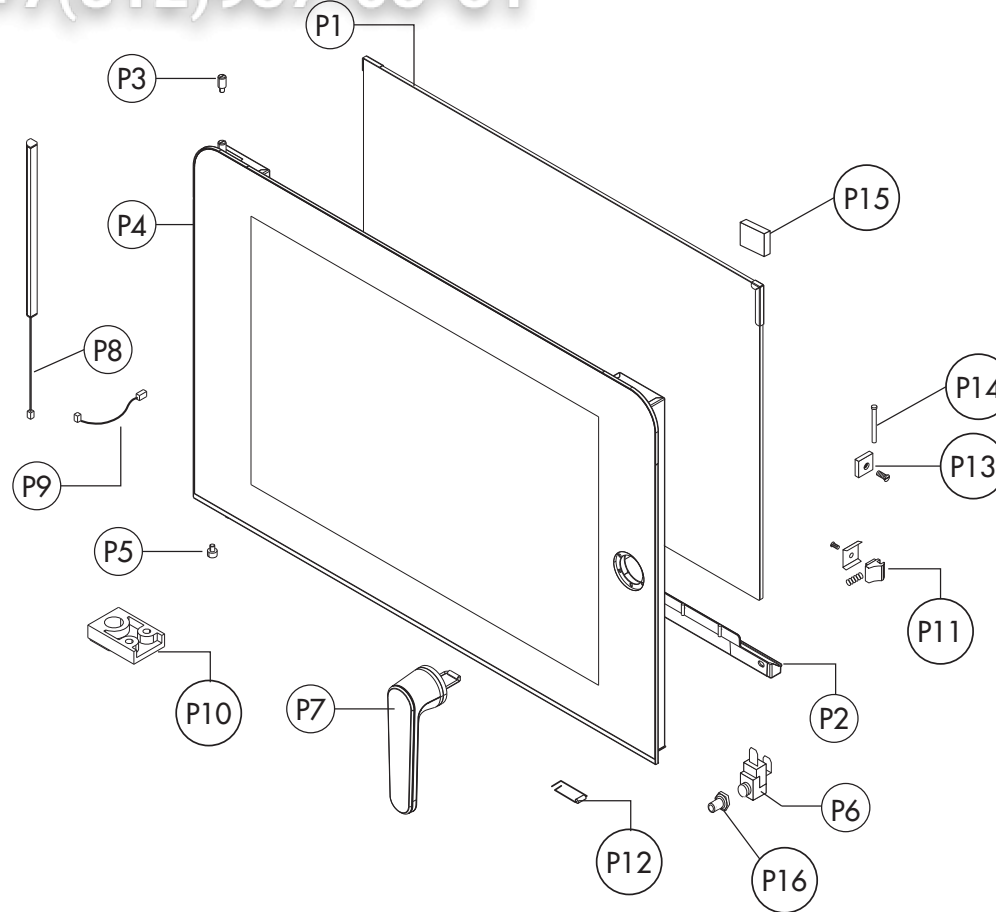

POS.	COD.	Pz.	DESCRIZIONE	DESCRIPTION	BESCHREIBUNG	DESCRIPCIÓN
1	R70050170	1	GUARNIZIONE TUBO SFIATO 80x40	GASKET 80x40	JOINT 80x40	JUNTA 80X40
2	R58007330	1	ASTA FARFALLA SFIATO SERIE ICON 2015	CHAMBER VENT PLATE	ENTFEUCHTUNGSSCHIEBER	DISCO RESPIRADERO
3	R65090270	1	PROGRAMMATORE V230/50-60Hz	DAMPER SYSTEM	SORTIE EVAPORATION MOUFLE	MOTOR RESPIRADERO COMPLETO
4	R70050200	1	GUARNIZIONE ESTERNA TUBO SFIATO 80X40	EXTERNAL GASKET 80x40	JOINT 80x40	RINGDICHTUNG 80X40
5	R65041040	1	MOTORE 1F.125Win-75Wout 2VEL C/COND. FIR	MOTOR 1F.125Win-75Wout	MOTEUR 1 F.125Win-75Wout	MOTOR 1F.125Win-75Wout
6	R58005500	1	SEDE PER "TENUTA D.8/22X7" A 04-05	MOTOR GASKET BRASS FLANGE	BRIDE JOINT MOTEUR	FLANSCH F. MOTORDICHTUNG
7	R70020020	1	GUARNIZIONE DI TENUTA A 04 BAD40 8X22	OR GASKETS	JOINT	RINGDICHTUNG
8	R65011790	1	RESISTENZA 7000W 230V C/FASTON CAM. ICON 2015	HEATING ELEMENT 7000W 230V	RESISTANCE 7000W 230V	HEIZKOERPER 7000W 230V
9	R75400410	1	VENTOLA D.180X77/12 50 HZ P.D.	FAN D.180X77/12 50 HZ P.D.	TURBINE D.180X77/12 50 HZ P.D.	LUEFTERRAD D.180X77/12 50 HZ P.D.
10	R75300160	1	GRIGLIA VENTILATORE D.180	FAN GUARD GRID D.180	GRILLE VENTILATEUR D.180	VENTILATORSCHUTZGITTER D.180
11	R58007250	1	CERNIERA SUPERIORE PIANA SERIE ICON 2015	UPPER DOOR HINGE ICON 2015	CHARNIERE SUPERIEURE PORTE ICON 2015	OBERES SCHARNIER ICON 2015
12	R58007260	1	CERNIERA INFERIORE PIANA SERIE ICON 2015	LOWER DOOR HINGE ICON 2015	CHARNIERE INFERIEURE PORTE ICON 2015	UNTERES SCHARNIER ICON 2015
13	R58007280	1	PERNO CERNIERA PORTA DX SERIE ICON 2015	HINGE PIN ICON 2015 - RIGHT DOOR	CHEVILLE CHARNIERE ICON 2015 - PORTE DX	SCHARNIERSTIFT ICON 2015 - TUR DX
13	R58007290	1	PERNO CERNIERA PORTA SX SERIE ICON 2015 - PORTA CONTRARIA	HINGE PIN ICON 2015 - LEFT DOOR	CHEVILLE CHARNIERE ICON 2015 - PORTE SX	SCHARNIERSTIFT ICON 2015 - TUR SX
14	R69130570	2	TAPPO CHIUDIFORO D.8,5-14,5	COVER D.8,5-14,5	BOUCHON D.8,5-14,5	ABDECKUNG D.8,5-14,5
15	R58007270	1	TAMPONAM. CERNIERA INF.SERIE ICON 2015	CLOSING PLATE LOWER DOOR HINGE ICON 2015	TÔLE DE FERMETURE CHARNIERE INFERIEURE PORTE ICON 2015	PLACA DE CIERRE BISAGRA INFERIOR ICON 2015
16	R69180260	1	BACINELLA SCARICO FORNO ICON 2015	DRIP TRAY - ICON 2015	PLATEAU D'ÉGOUTTEMENT - ICON 2015	WASSERTROPFTASSE - ICON 2015
17	R69180310	3	TAPPO VITE BACINELLA SCARICO ICON 2015	COVER	BOUCHON	ABDECKUNG
18	R69010260	1	NASELLO 1 STEP	DOOR LATCH 1 STEP	GACHE DE PORTE POUR OUVERTURE SIMPLE	SCHLISSNASE 1 STUFE
19	R70044350	1	TELAIO GUARN. PORTA AP 05	FRONT GASKET	JOINT FACADE	DICHTUNG DER FRONTSEITE
20	R58007340	8	PERNO SUPP. PARATIE A FILO M5 ICON 2015	SIDE RUNNERS SUPPORT	SUPPORT GLISSIERES	BOLZEN AUFLAGESCHIENEN
21	R10201700	1	ASS. FILTRO DI SCARICO D.76/44.5 M/106-11	DRAIN FILTER	FILTRE ENCEINTE	ABFLUSSFILTER
22	R70010140	1	GUARNIZIONE SILICONE ROSSO 76x40,3x3	RED GASKET 76x40,3x3	ROUGE JOINT 76x40,3x3	ROTEN DICHTUNG 76x40,3x3
23	R62090868	1	TERMINALE CIECO D.10	D.10 END SIDE PIPE FITTING	RACCORD	ENDVERBINDUNGSSTUCK
24	R62280028	1	CURVA C/MORSET. HTS-HTSW X TUBO D.40 D.40X	CURVE WITH TERMINAL	COURBE AVEC BORNIER	KURVE MIT KLEMM
25	R58007400	1	FLANGIA TAPPO LAVAGGIO MOB	WASHING SYSTEM COVER FLANGE	BRIDE BOUCHON	ABDECKUNG FLANSCH
26	R70010060	1	GUARNIZIONE OR 24.2x3 Viton FPM-80	GASKET OR 24.2x3	OR JOINT 24.2x3	RINGDICHTUNG 24.2x3
27	R65110500	1	REGOL. PORTATA MARRONE 8lt/h	8 LT/H WATER FLOW REDUCER	REGULATUER DE DEBIT 8 LT.	DURCHFLUSSMONDERER 8L/STD.
28	R62090508	1	RACC.TERMIN.DIR.FIL.CON.10X1/4	10X1/4 STRAIGHT THREADED TERMINAL PIPE FITTING	RACCORDEMENT	ENDVERBINDUNGSSTUCK 10 X 1/4" GESCHNIITTEN
29	R62090788	1	RIDUZIONE INTER.DRITTA ø10-ø6	REDUCTION PIPE FITTING	RACCORD DROIT REDUCTION	GERADE ANSCHLUSS-VERKLEINERUNG
30	R65110200	1	E.V. 1VIA 220V/50HZ CON ATTACC	SOLENOID VALVE 1VIA 220V/50HZ	ELECTROVANNE 1VIA 220V/50HZ	MAGNETVENTIL 1VIA 220V/50HZ
31	R65240200	1	PRESSACAVO V-TEC 21 NERO	FAIRLEAD	PRESSE CABLE	ZUGENTLASTUNG
32	R65240210	1	CONTRODADO 116/21 N	LOCK NUT	CONTRE-ECROU	MUTTER
33	R69070170	4	PIEDE REG.1" 3/4 A304 C/VITE M10X25 PCN	FOOT WITH SCREW M10X25 PCN	PIED AVEC VIS M10X25 PCN	FUSS MIT SCHRAUBE M10X25 PCN

Зип Ощепит

vsezip.ru

+7(812)987-08-81