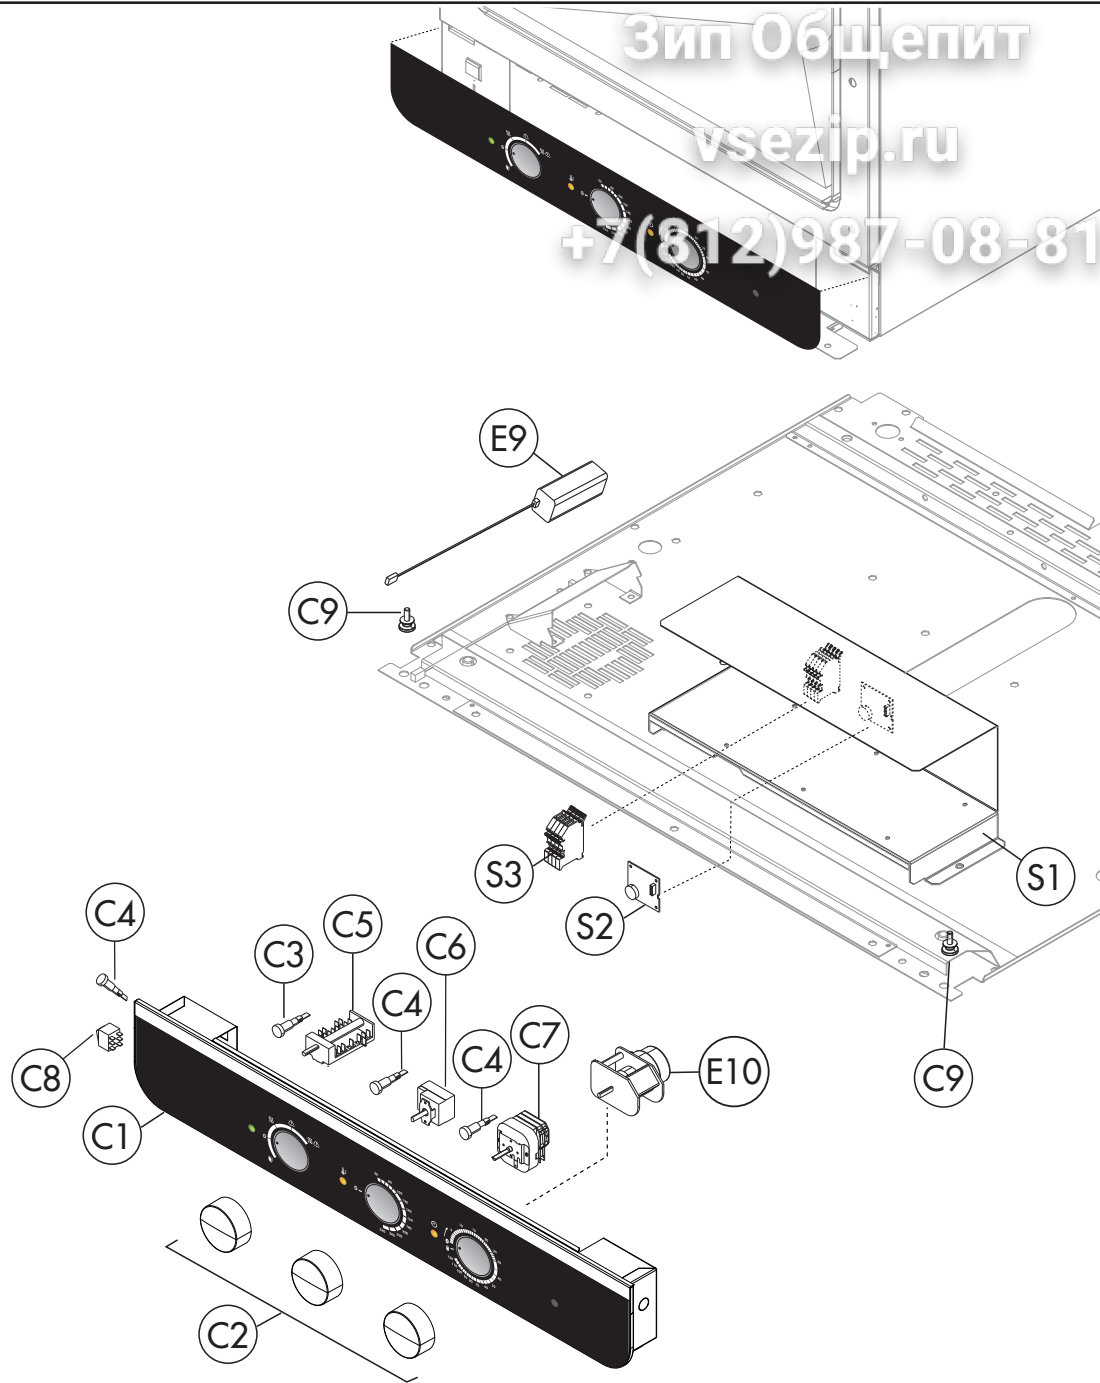

Зип Общепит

vsezip.ru

+7(812)987-08-81