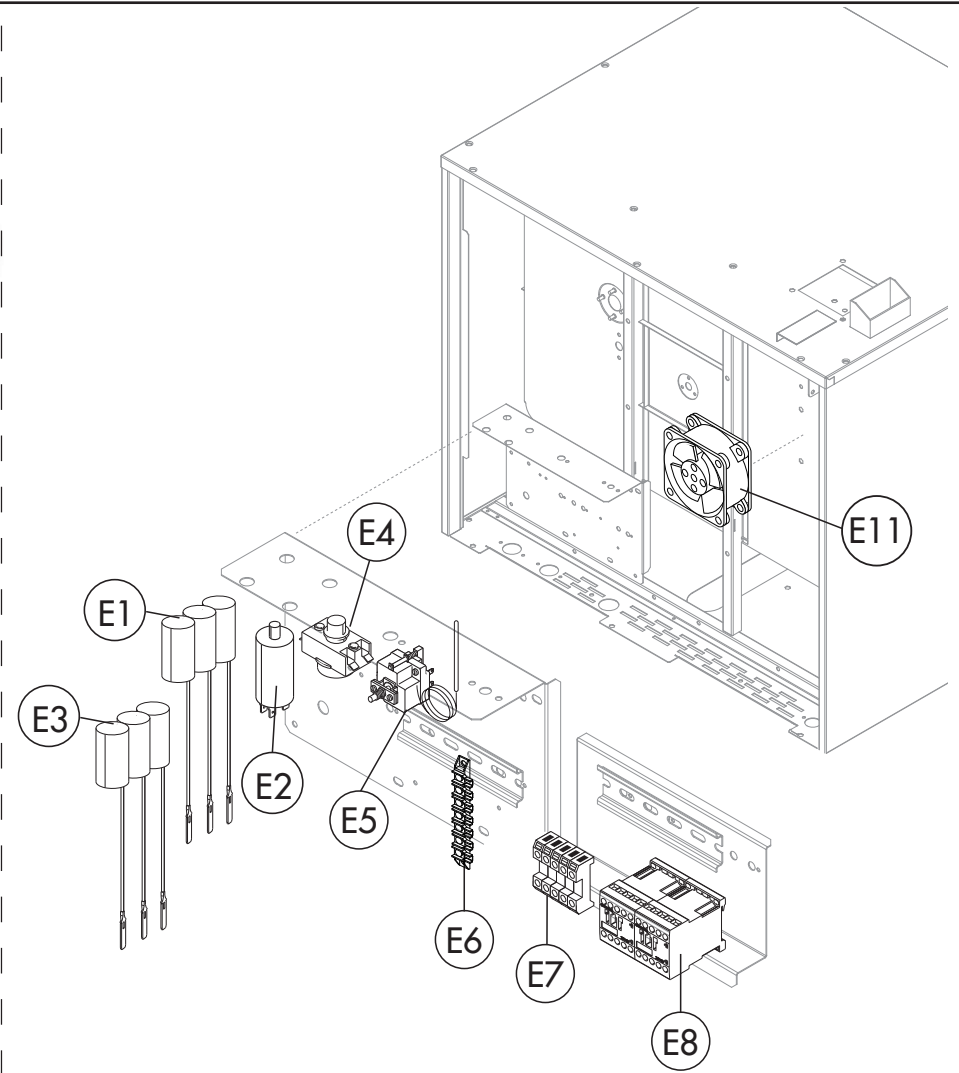

Зип Общепит

vsezip.ru

+7(812)987-08-81