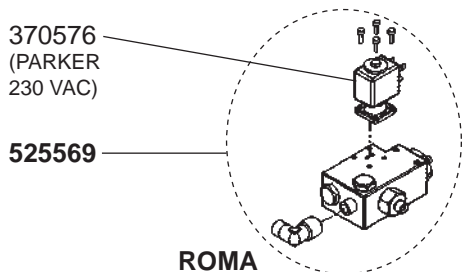

525608

525042

525599 (VERONA/MILANO LX)
525602 (ROMA)
525601 (MILANO)

STEAM/WATER TAPS CAPRI/CAPRI DELUXE/AMALFI/VENEZIA/VENEZIA LX

vsezip.ru

+7(812)987-08-81

VALVES

LEVEL INDICATOR