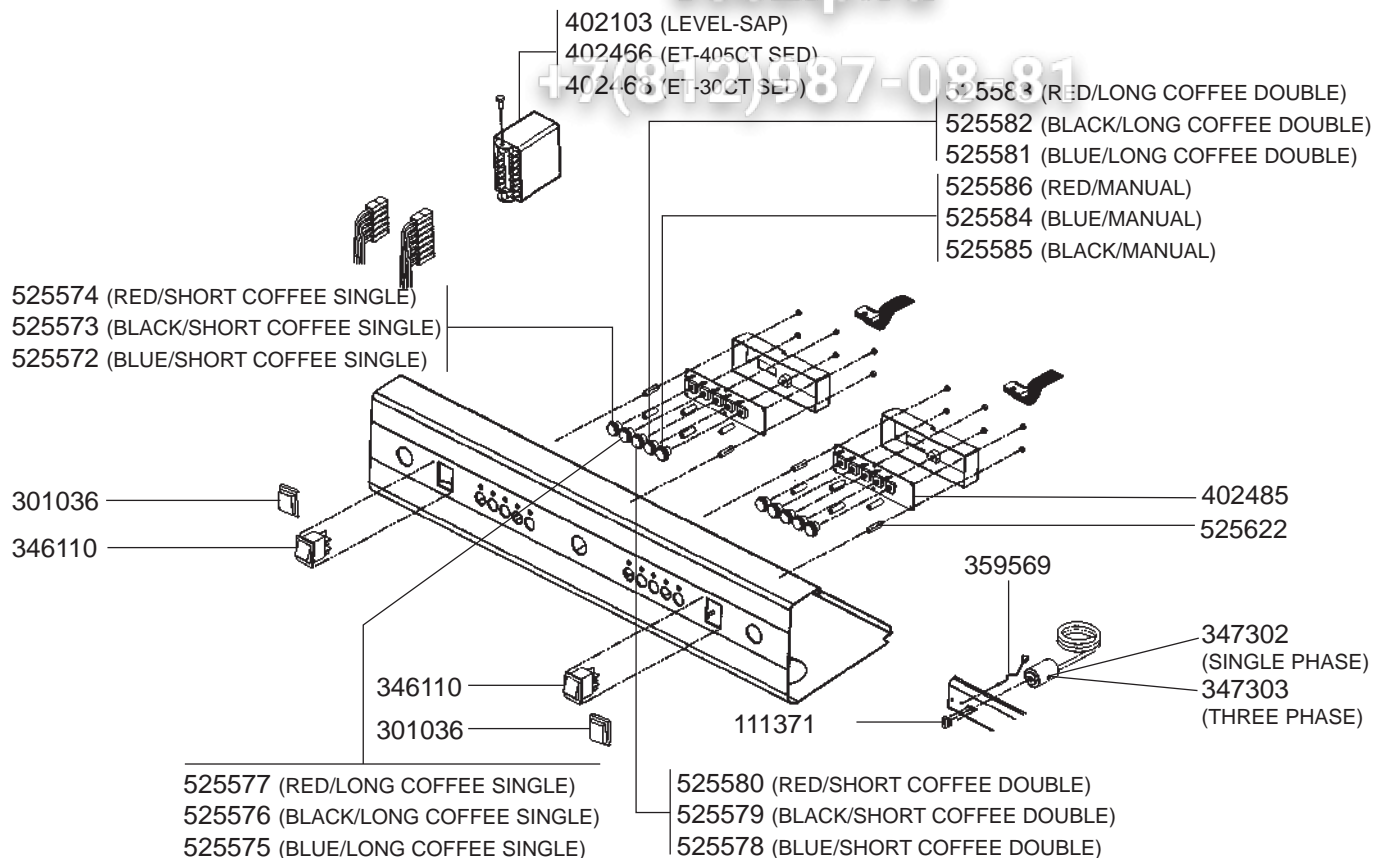

ELECTRICAL COMPONENTS VENEZIA

vsezip.ru

+7(812)987-08-81