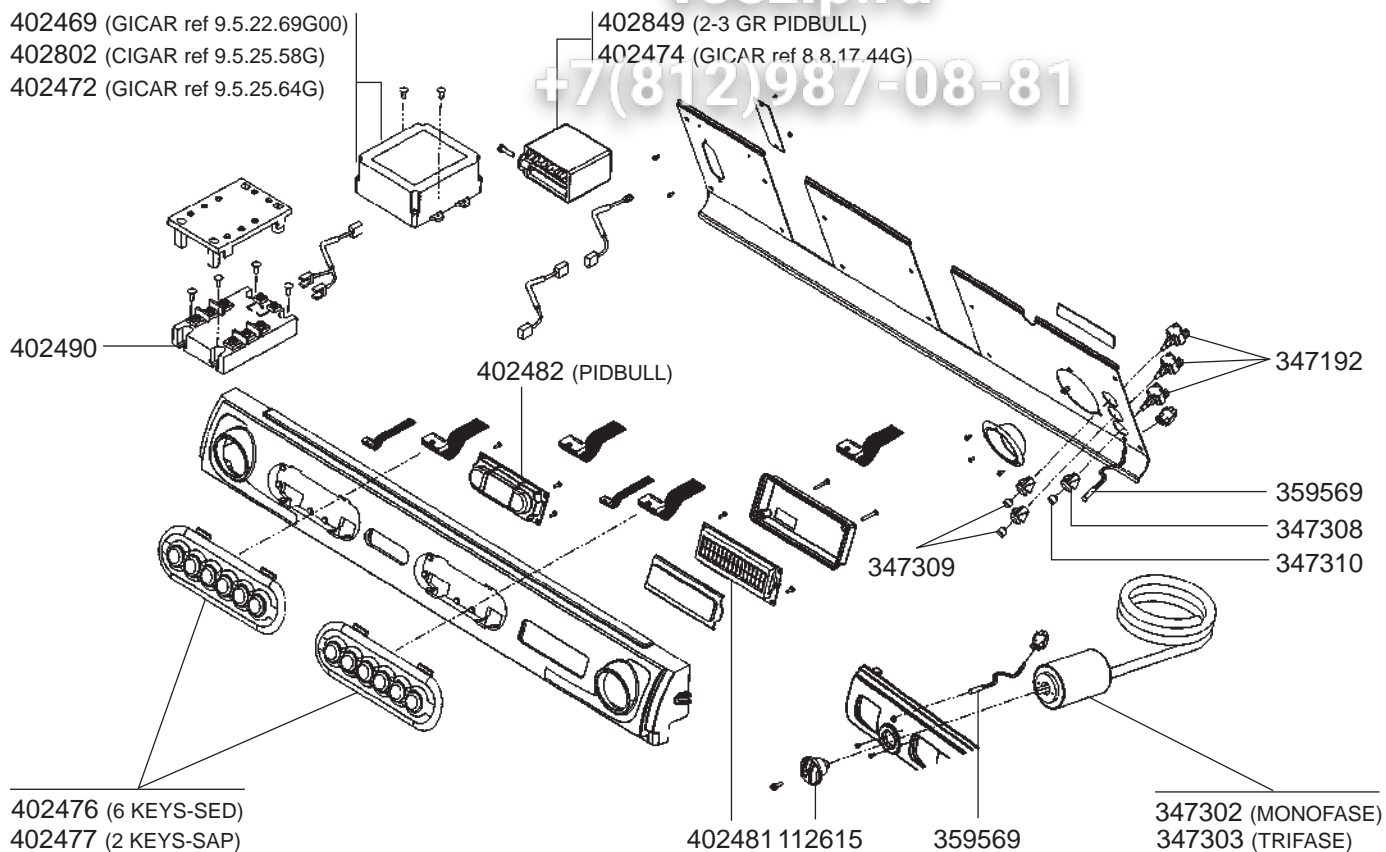

ELECTRICAL COMPONENTS VERONA

vsezip.ru

+7(812)987-08-81