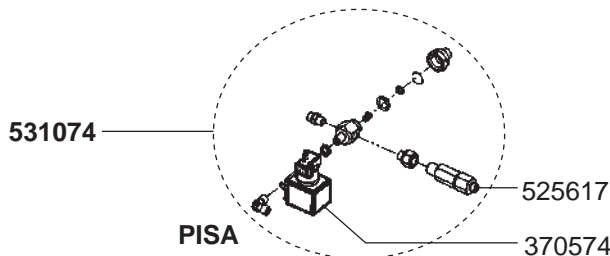

525608

525042

525599 (VERONA/MILANO LX)
525602 (ROMA)
525601 (MILANO)

STEAM/WATER TAPS CAPRI/CAPRI DELUXE/AMALFI/VENEZIA/VENEZIA LX

vsezip.ru

+7(812)987-08-81

VALVES

LEVEL INDICATOR