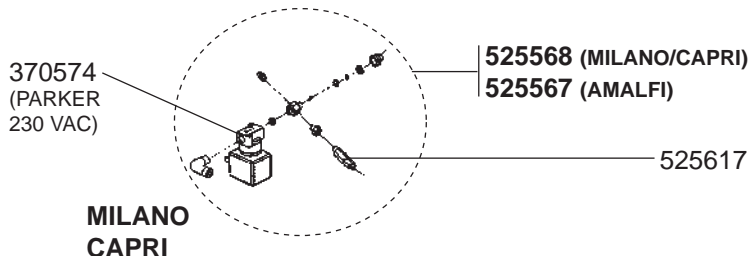

525608

525042

525599 (VERONA/MILANO LX)
525602 (ROMA)
525601 (MILANO)

STEAM/WATER TAPS CAPRI/CAPRI DELUXE/AMALFI/VENEZIA/VENEZIA LX

vsezip.ru

+7(812)987-08-81

VALVES

LEVEL INDICATOR