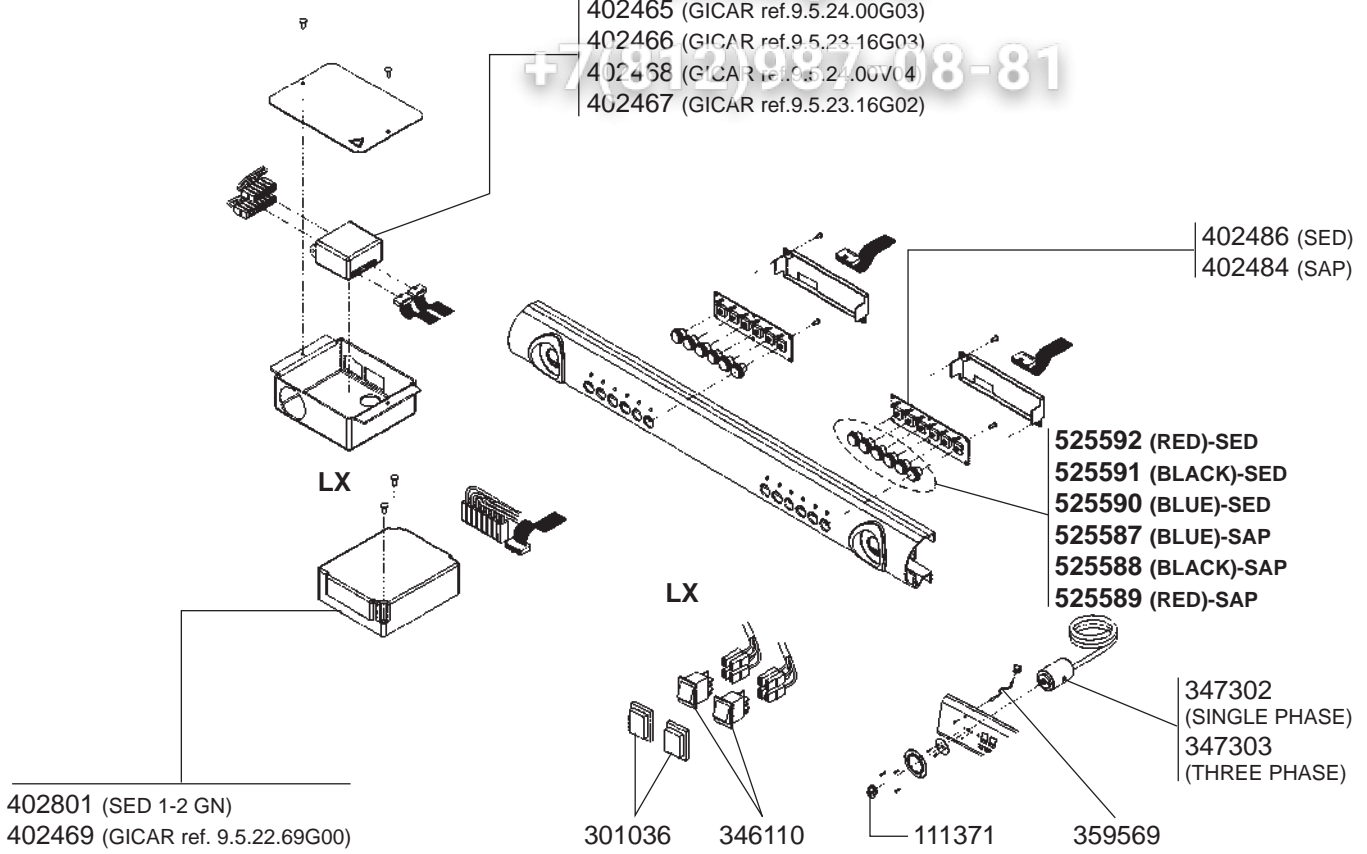

ELECTRICAL COMPONENTS MILANO

vsezip.ru

+7(812)987-08-81

- 402465 (GICAR ref.9.5.24.00G03)
- 402466 (GICAR ref.9.5.23.16G03)
- 402468 (GICAR ref.9.5.24.00V04)
- 402467 (GICAR ref.9.5.23.16G02)