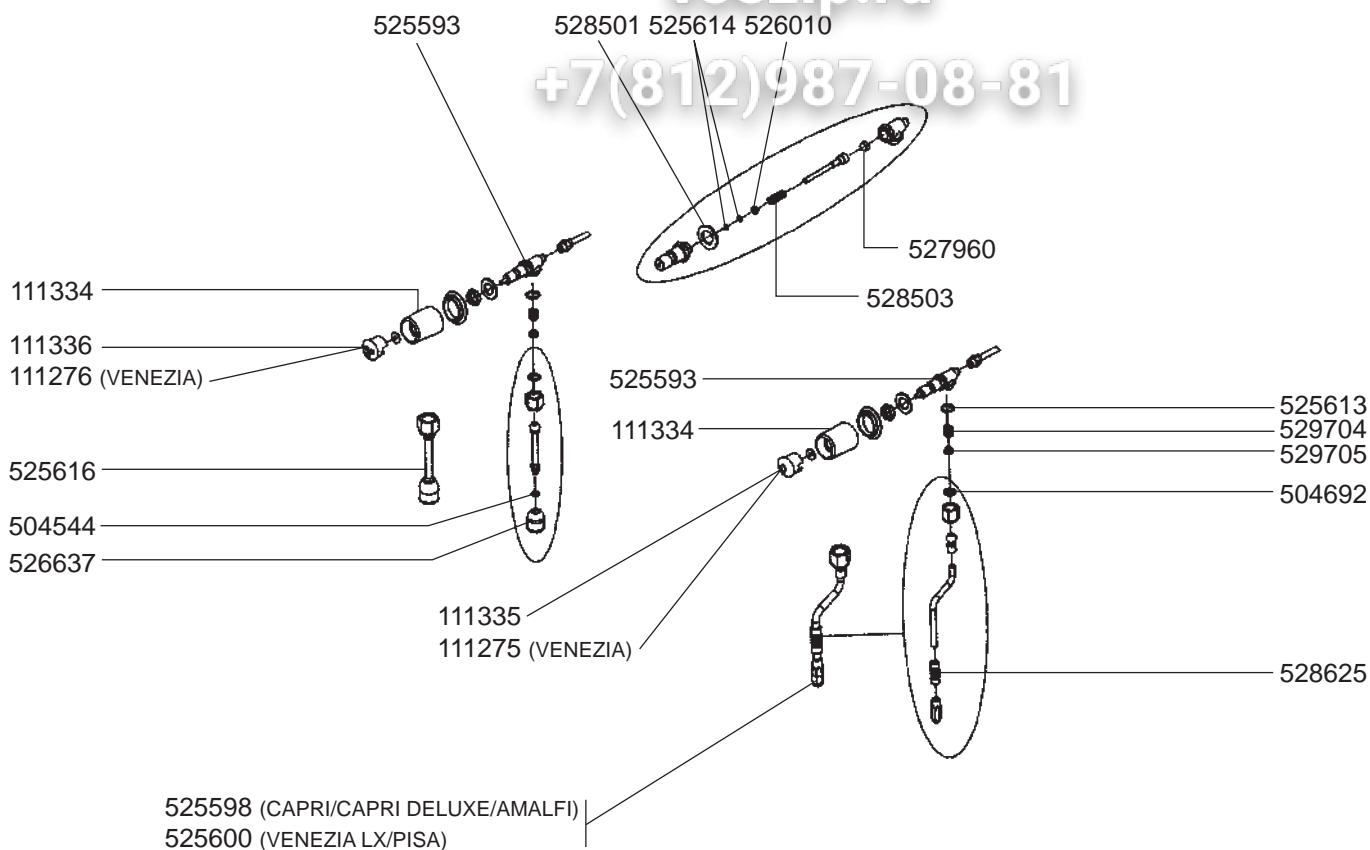

529065 (Ø 1,1 mm)
525956 (Ø 1,2 mm)
529079 (Ø 1,3 mm)

529012 (6 GR)
529011 (7 GR)

529014 (12 GR)
529013 (14 GR)

529023

529024

802025
(Ø 53/57 mm)

802103
(PLASTIC)

802104
(Ø 49/53 mm)

529894

529161
(ADJUSTABLE)

STEAM/WATER TAPS VERONA/ROMA/MILANO

111339 (ROMA)
111335 (MILANO LX)

111337 (ROMA)
111334 (MILANO)

111275 (MILANO)

111340 (VERONA)

111338 (VERONA)

525608

525042

525599 (VERONA/MILANO LX)
525602 (ROMA)
525601 (MILANO)

STEAM/WATER TAPS CAPRI/CAPRI DELUXE/AMALFI/VENEZIA/VENEZIA LX

vsezip.ru

+7(812)987-08-81

VALVES

LEVEL INDICATOR

vsezip.ru

+7(812)987-08-81

VERONA

MILANO

VENEZIA

BOILER/MANOMETERS/DRIP TRAYS VARIOUS

529332 (3/8") 525619 (3/8") 529303 (1/4") 529304 (1/4") 529361 (1/4") 529349 (3/8") 400212 (L = 120 mm) 541731 (VERONA/MILANO/VENEZIA/PISA)