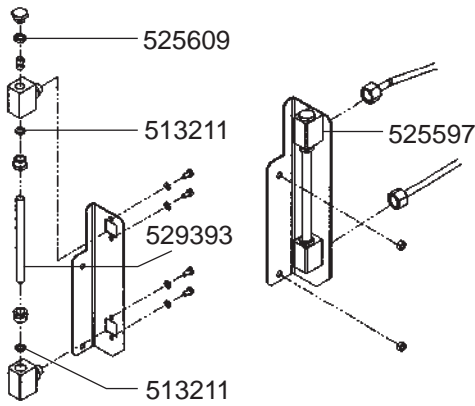

525608

525042

525599 (VERONA/MILANO LX)
525602 (ROMA)
525601 (MILANO)

STEAM/WATER TAPS CAPRI/CAPRI DELUXE/AMALFI/VENEZIA/VENEZIA LX

vsezip.ru

+7(812)987-08-81

VALVES

LEVEL INDICATOR

vsezip.ru

+7(812)987-08-81

VERONA

MILANO

VENEZIA

BOILER/MANOMETERS/DRIP TRAYS VARIOUS

529332 (3/8") 525619 (3/8") 529303 (1/4") 529304 (1/4") 529361 (1/4") 529349 (3/8") 400212 (L = 120 mm) 541731 (VERONA/MILANO/VENEZIA/PISA)