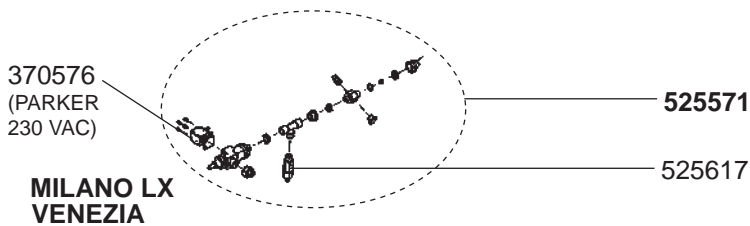

525608

525042

525599 (VERONA/MILANO LX)
525602 (ROMA)
525601 (MILANO)

STEAM/WATER TAPS CAPRI/CAPRI DELUXE/AMALFI/VENEZIA/VENEZIA LX

vsezip.ru

+7(812)987-08-81

VALVES

LEVEL INDICATOR