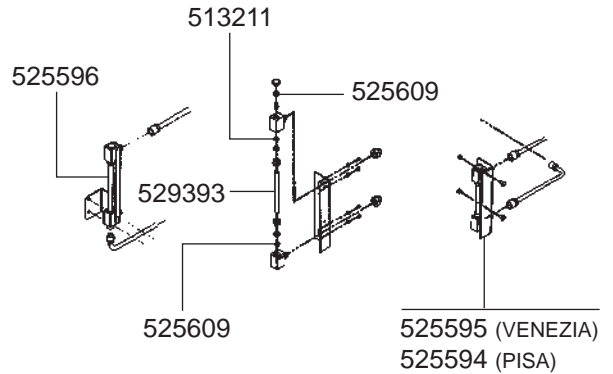

525608

525042

525599 (VERONA/MILANO LX)
525602 (ROMA)
525601 (MILANO)

STEAM/WATER TAPS CAPRI/CAPRI DELUXE/AMALFI/VENEZIA/VENEZIA LX

vsezip.ru

+7(812)987-08-81

VALVES

LEVEL INDICATOR

vsezip.ru

+7(812)987-08-81

VERONA

MILANO

VENEZIA

BOILER/MANOMETERS/DRIP TRAYS VARIOUS

529332 (3/8") 525619 (3/8") 529303 (1/4") 529304 (1/4") 529361 (1/4") 529349 (3/8") 400212 (L = 120 mm) 541731 (VERONA/MILANO/VENEZIA/PISA)