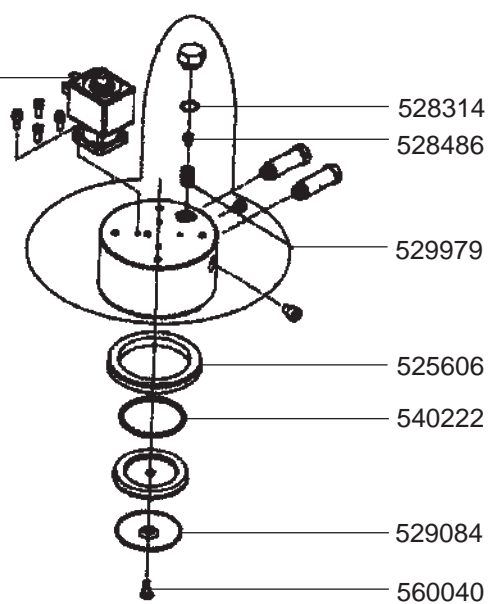

GROUPS CAPRI/AMALFI/PISA/CAPRI DELUXE/VENEZIA

370057 (PARKER 230 VAC)
370053 (PARKER 230 VAC)

370057 (PARKER 230 VAC)
370053 (LUCIFER 230 VAC)

CAPRI/AMALFI/PISA