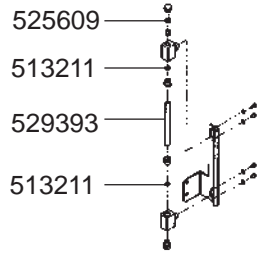

525608

525042

525599 (VERONA/MILANO LX)
525602 (ROMA)
525601 (MILANO)

STEAM/WATER TAPS CAPRI/CAPRI DELUXE/AMALFI/VENEZIA/VENEZIA LX

vsezip.ru

+7(812)987-08-81

VALVES

LEVEL INDICATOR

vsezip.ru

+7(812)987-08-81

VERONA

MILANO

VENEZIA

BOILER/MANOMETERS/DRIP TRAYS VARIOUS

529332 (3/8") 525619 (3/8") 529303 (1/4") 529304 (1/4") 529361 (1/4") 529349 (3/8") 400212 (L = 120 mm) 541731 (VERONA/MILANO/VENEZIA/PISA)