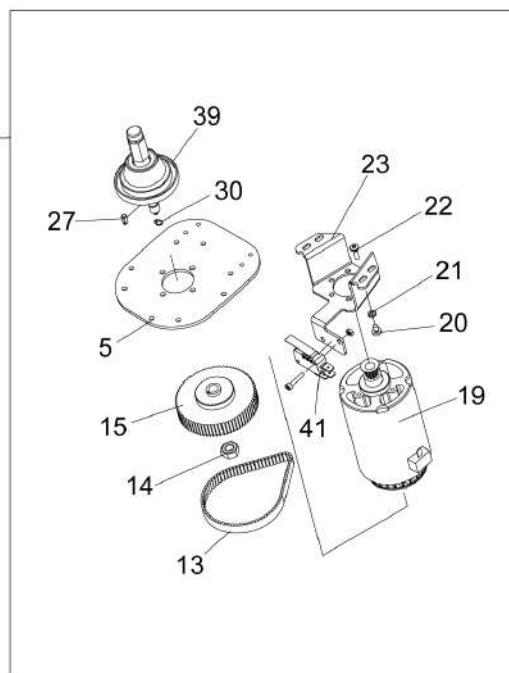

OLD VERSION
FINO AL 31/12/15