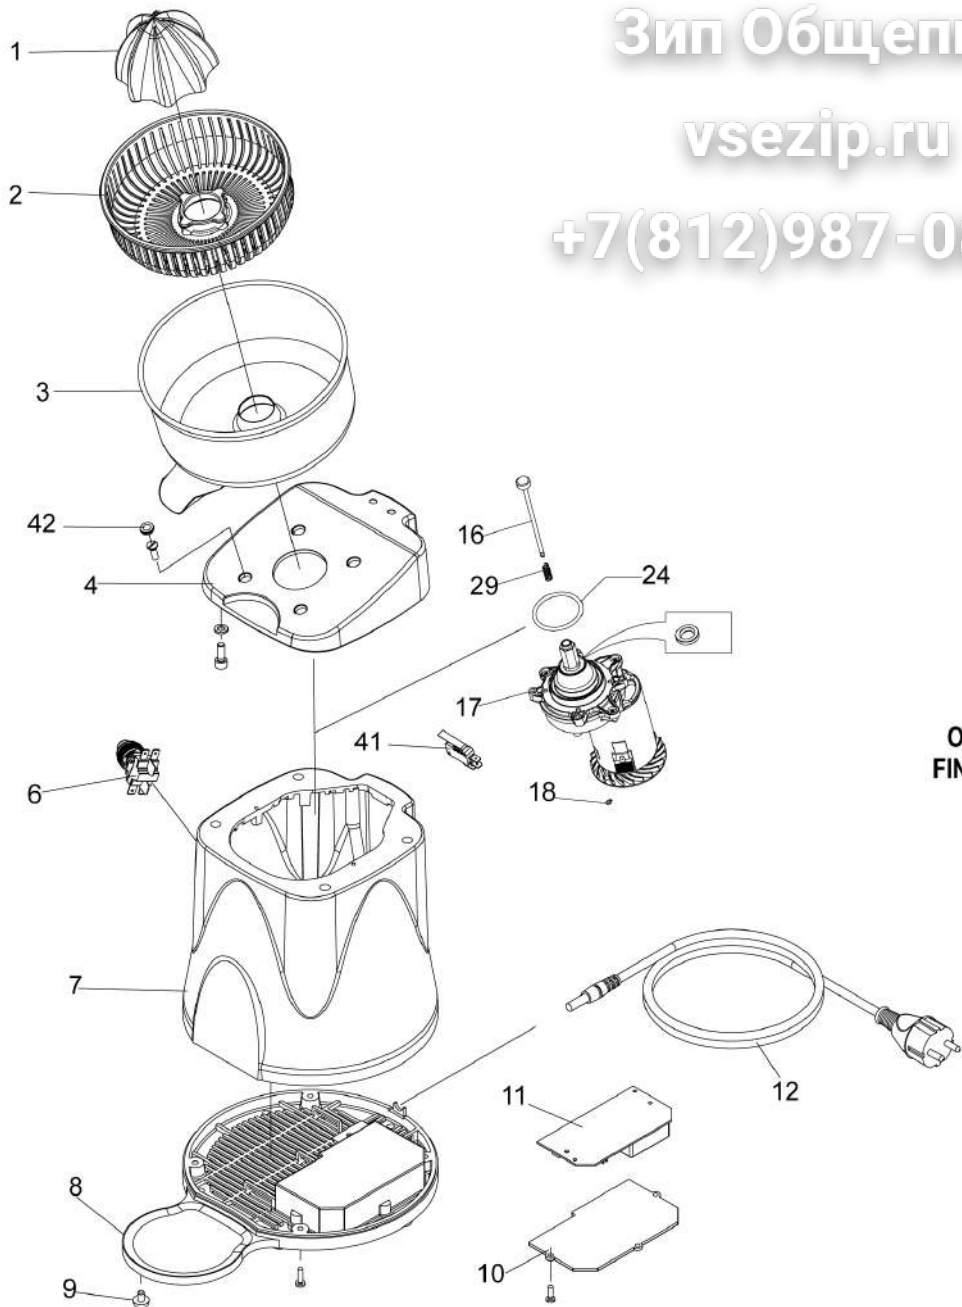

Зип Общепит

vsezip.ru

+7(812)987-08-81

SPL