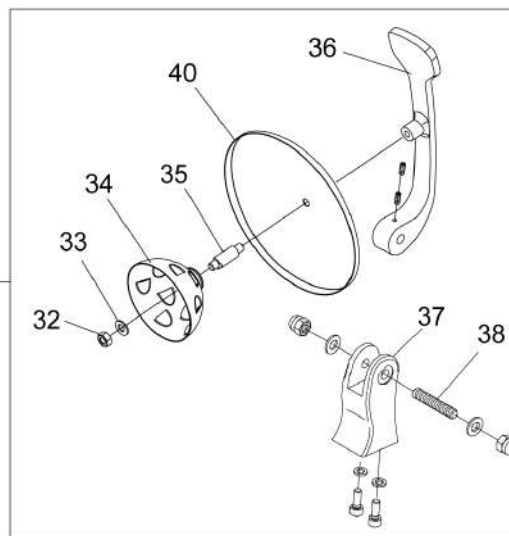

Зип Общепит

vsezip.ru

+7(812)987-08-81

SPL

OLD VERSION
FINO AL 31/12/15

POS. CODE

1	CO7021
1	CO7046
2	CO7022
3	CO7023
3	CO7333
4	CO7024
5	CO7025
6	CO7026
7	CO7027
8	CO9677
9	CO7029
10	CO6482
11	CO7031
12	CO7032
13	CO7033
14	CO9513
15	CO7034
16	CO7414
17	CO7415
18	CO9109
19	CO7035
20	CO9554
21	CO9555
23	CO7036
24	CO7037
27	CO7038
29	CO7320
30	CO7321
32	CO8794
34	CO7039
35	CO7040
36	CO7042
37	CO7043
38	CO7044
39	CO7045
40	CO7041
41	CO8644
42	CO9524