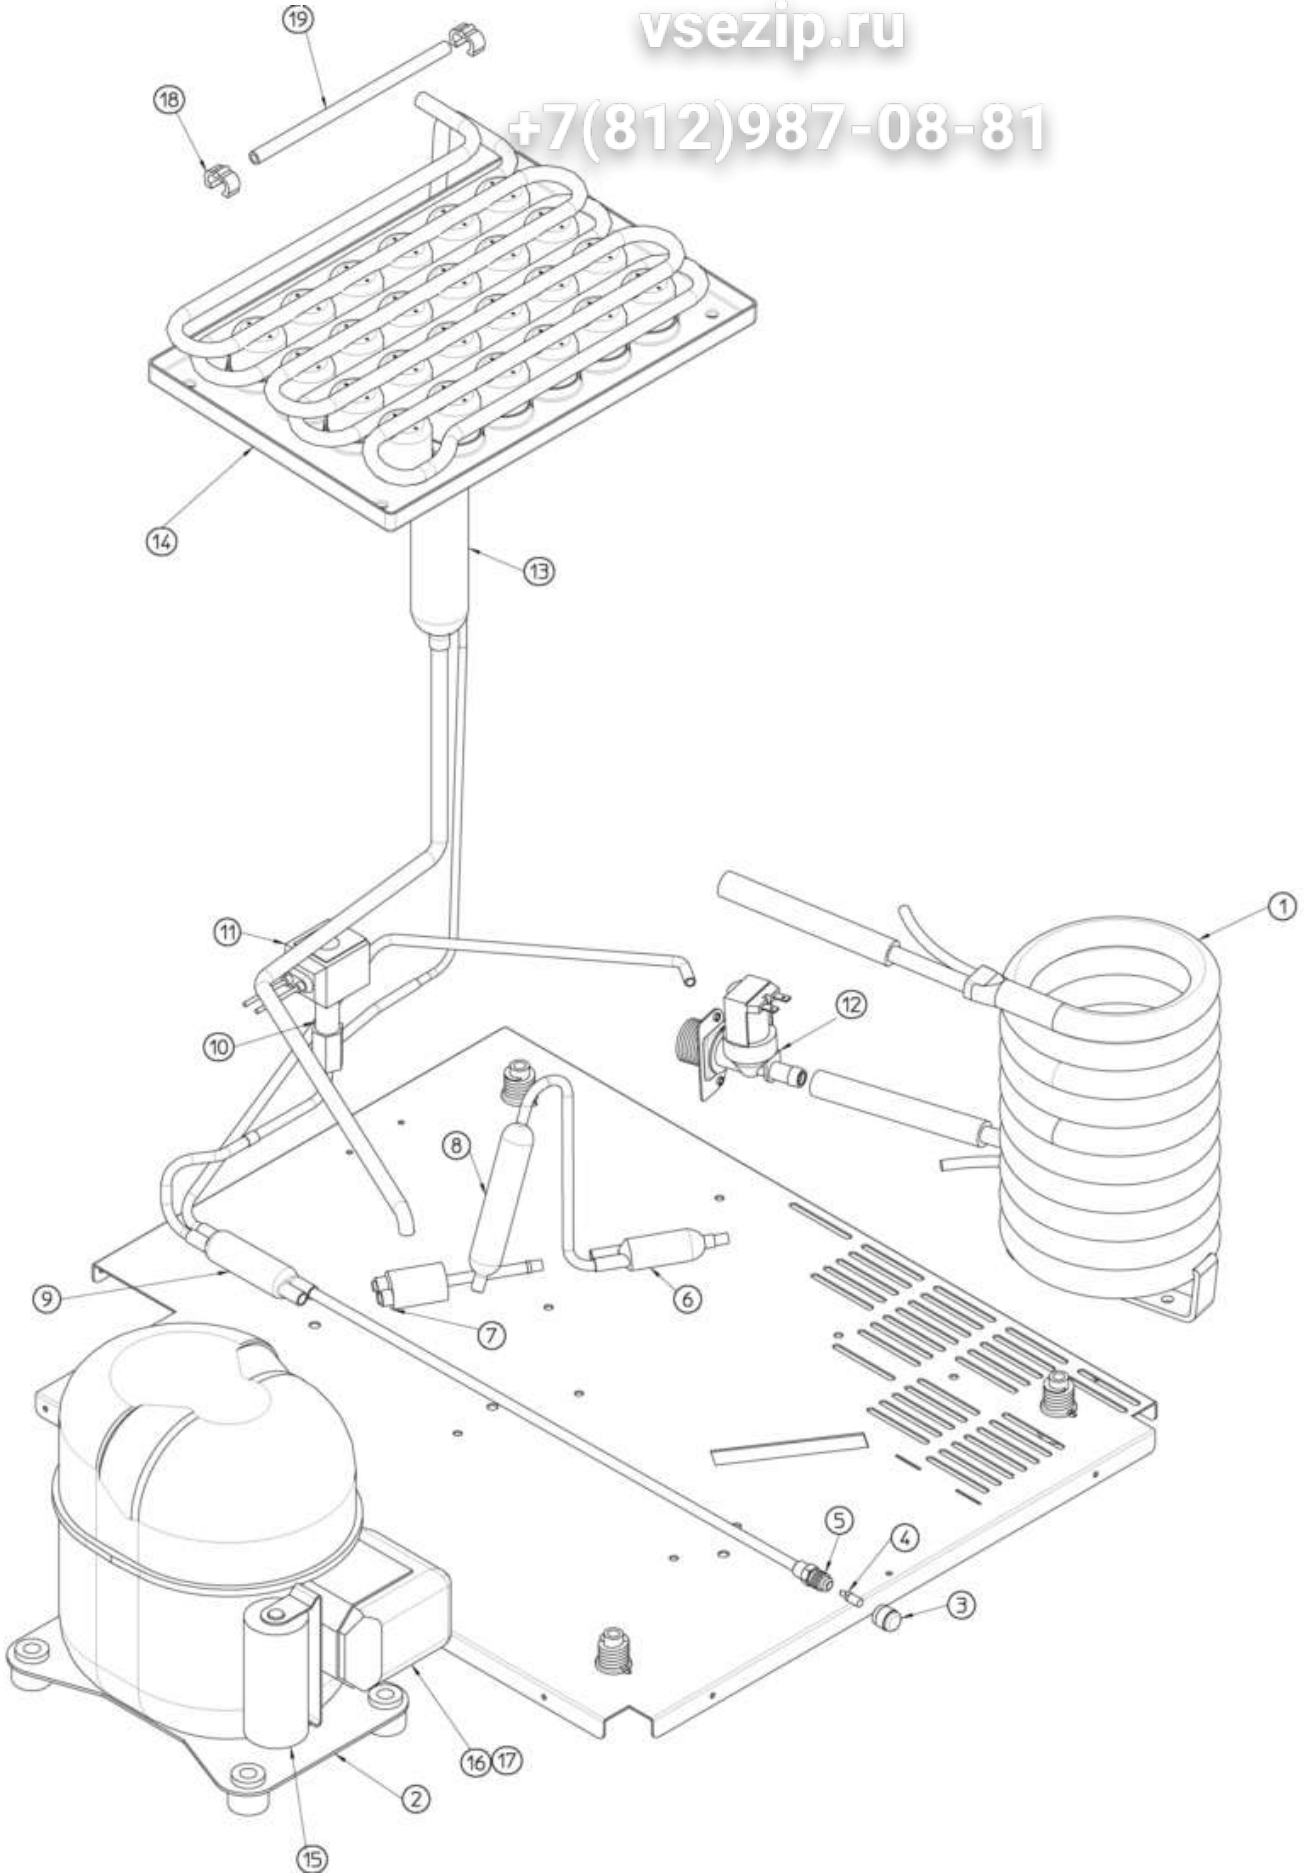

vsezip.ru

+7(812)987-08-81