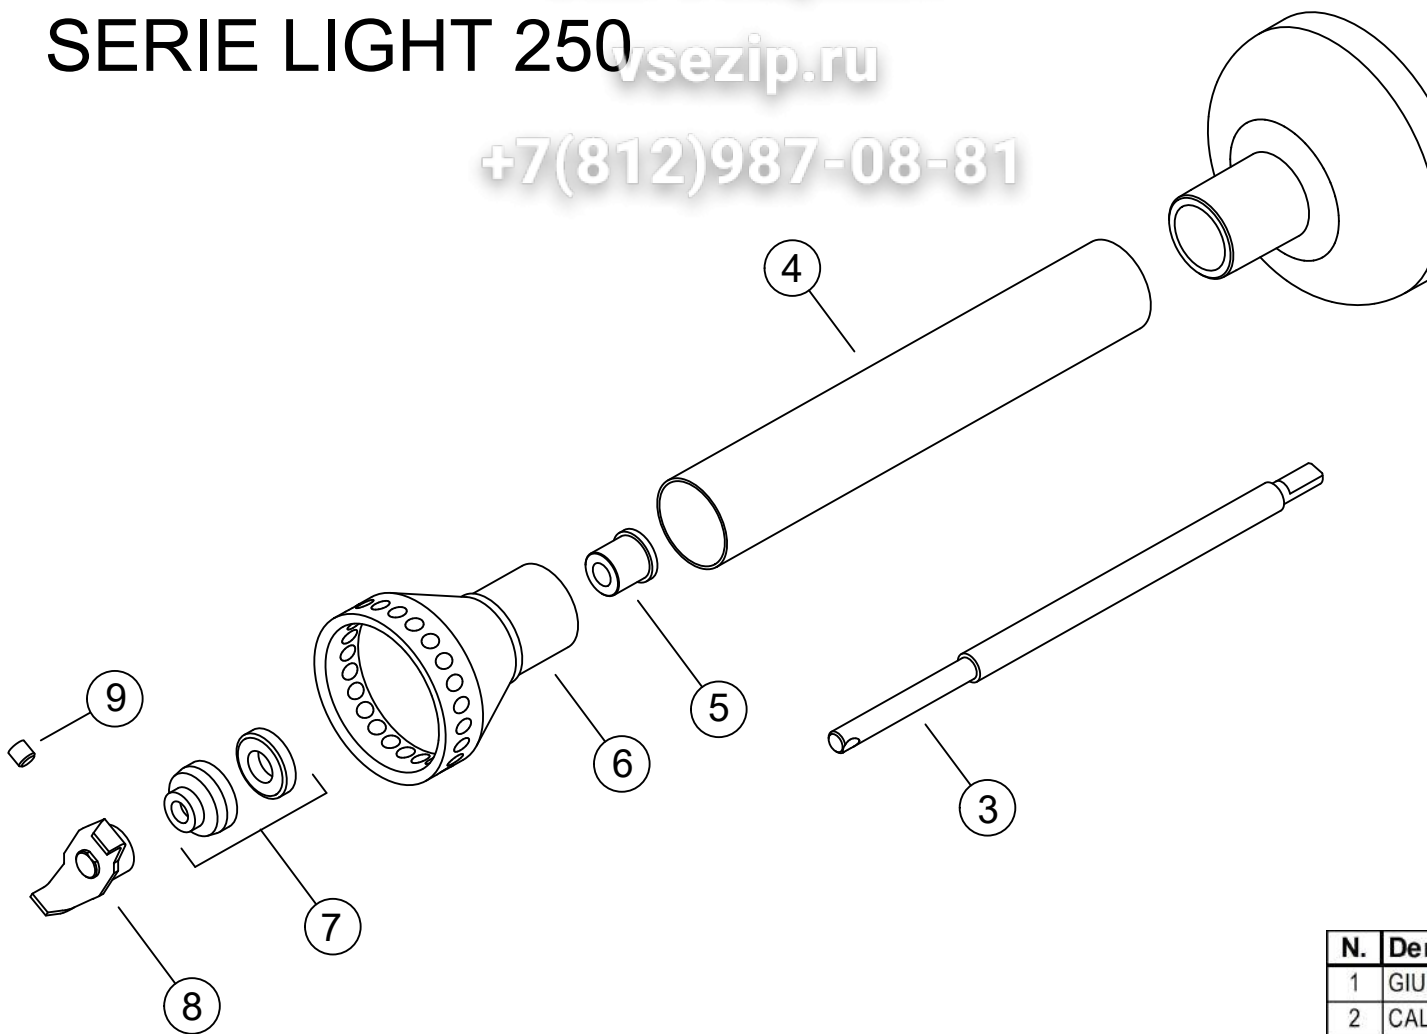

OMOGENEIZZATORE SERIE LIGHT 250

+7(812)987-08-81

N.	Den.
1	GIU
2	CAL
3	ALB ALB
4	TUB TUB
5	BRO
6	CAM
7	TEN
8	COL
9	GRA