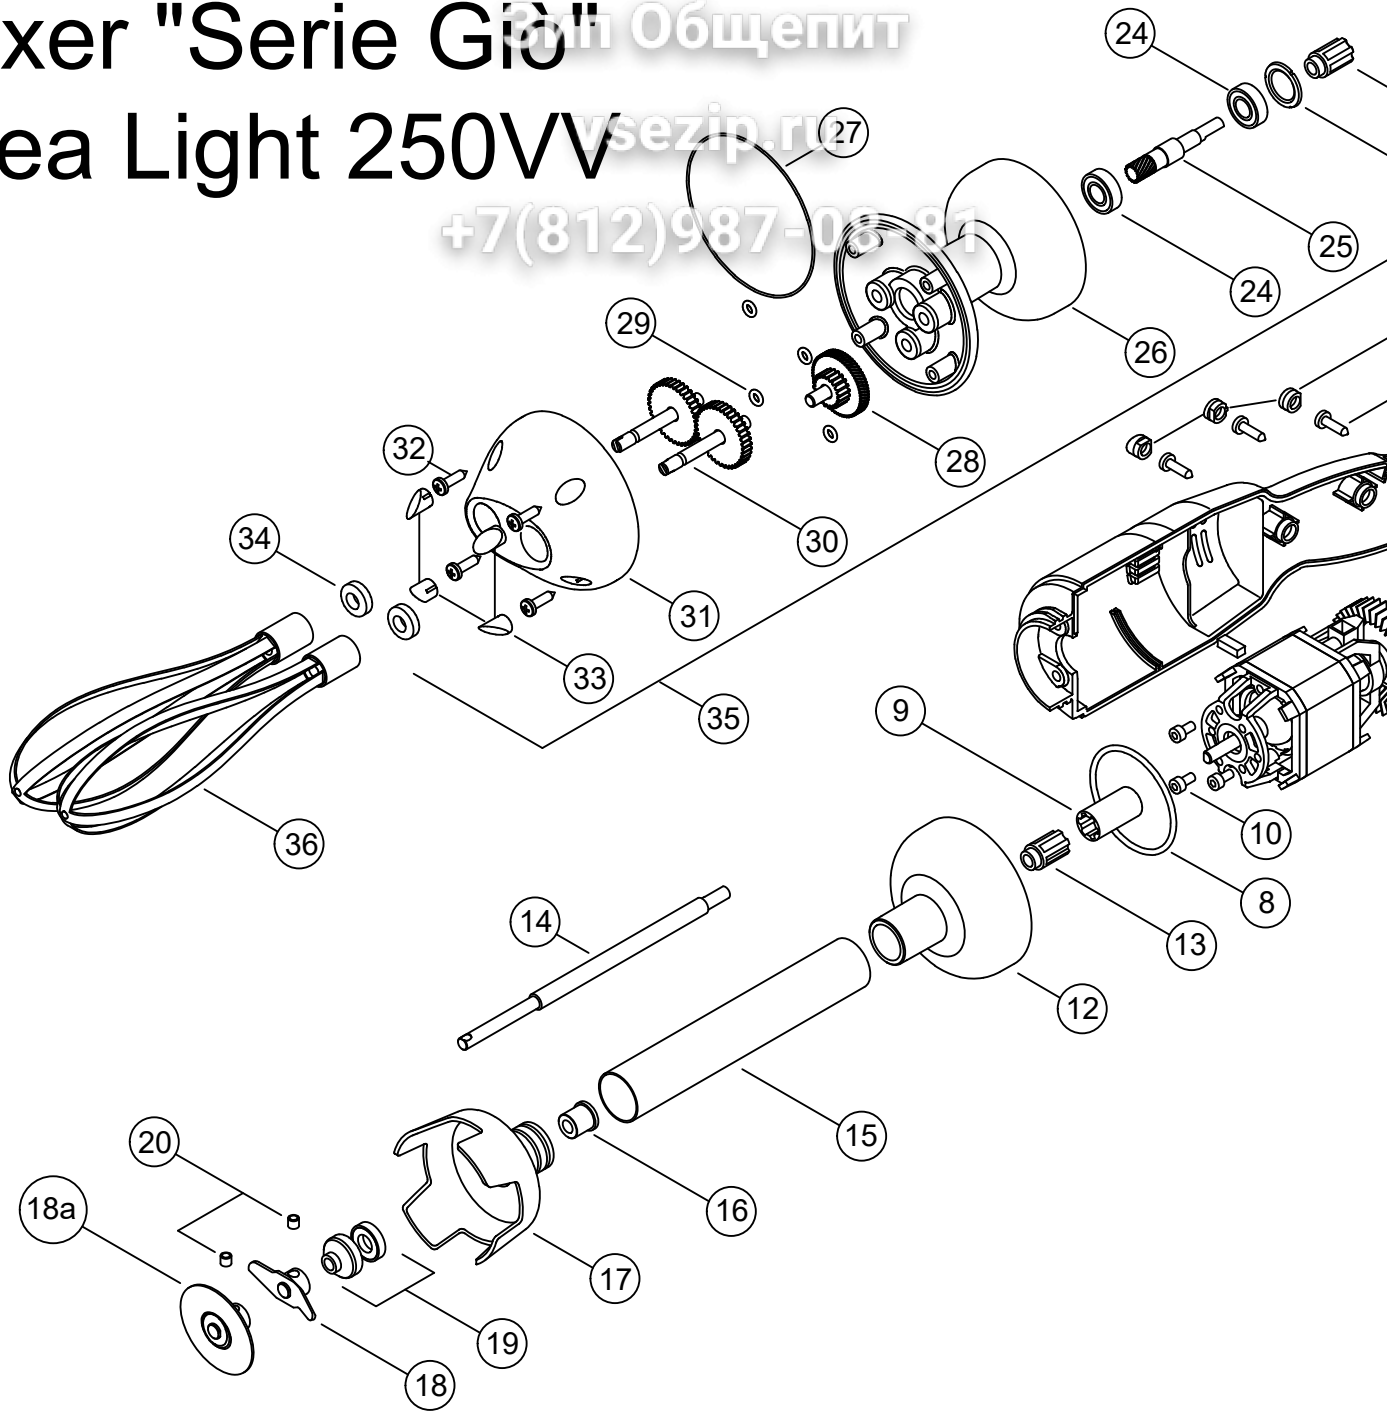

**PREZZI
NETTI**

DATA ULTIMA MODIFICA 20/06/2019

NOTE

MIXER 250 VV Serie Giò

N.	Denominazione	Codice	Prezzo
1	CAVO ALIMENT.COMPLETO V.230/50-60Hz	F2780	8,32 €
	CAVO ALIMENT.COMPLETO V.110/60Hz	F2850	10,40 €
2	PULSANTE CON COPERTURA	F2479	3,12 €
3	MOTORE 250 WATT V.230/50-60Hz	F2480	33,28 €
	MOTORE 250 WATT V.110/60Hz	F2849	41,60 €
3a	COPPIA SPAZZOLE x MIXER 250 Watt	F2942	10,00 €
4	IMPUGNATURA LATO SINISTRO 250VV	F2846	12,48 €
5	IMPUGNATURA LATO DESTRO	F2482	10,40 €
6	KIT composto di 3 TAPPI x SEMIGUSCIO	F2483	0,93 €
7	VITE 4x15 AUTOFILETTANTE (n.3 pz.)	F2407	cad. 0,52 €
8	ANELLO OR 3206 PER MOTORE	F2484	0,52 €
9	GIUNTO MINI FEMMINA	F2485	4,16 €
10	VITE FISSAGGIO MOTORE (n.3 pz.)	F2486	cad. 0,52 €
11	ADESIVO MIXER 250 VV	F2852	3,12 €
12	CALOTTA	F2488	8,32 €
13	GIUNTO MINI MASCHIO	F2489	4,16 €
14	ALBERINO INOX 8mm L.150mm	F2490	5,20 €
	ALBERINO INOX 8mm L.200mm	F2491	7,28 €
15	TUBO INOX 25x1 L.150mm	F2492	7,28 €
	TUBO INOX 25x1 L.200mm	F2493	9,36 €
16	BRONZINA 6.12.14.13	F2494	3,12 €
17	CAMPANA MINI INOX	F2495	18,72 €
18	COLTELLO INOX	F2497	6,24 €
18a	DISCO EMULSIONATORE	F2962	10,50 €
19	TENUTA MECCANICA DA 6mm	F2496	8,32 €
20	GRANO M5x6 INOX	F2457	cad. 0,52 €
21	SCHEDA POTENZA SRS "VV" V.230/50Hz	F2847	31,20 €
	SCHEDA POTENZA SRS "VV" V.230/60Hz	F2863	31,20 €
	SCHEDA POTENZA SRS "VV" V.110/50Hz	F3200	36,40 €
	SCHEDA POTENZA SRS "VV" V.110/60Hz	F2851	36,40 €
22	MANOPOLA VARIATORE VELOCITA'	F2848	2,60 €
23	ANELLO FERMACUSCINETTO DA 22mm	F2949	1,04 €
24	CUSCINETTO 699 2RS (n.2 pz.)	F2950	cad. 5,20 €
25	ALBERINO CON INGRANAGGIO	F2951	9,00 €
26	COPERCHIO SCATOLA RIDUTTORE	F2952	6,00 €
27	ANELLO OR 82,28x1,78	F2953	2,08 €
28	INGRANAGGIO DOPPIO CON PERNO	F2954	18,00 €
29	ANELLO OR 4x2 (n.4 pz.)	F2472	cad. 0,52 €
30	INGRANAGGIO SINGOLO C/ALBERO (n.2 pz.)	F2955	7,50 €
31	SCATOLA RIDUTTORE	F2956	4,00 €
32	VITE 4,2x16 (n.4 pz.)	F2957	cad. 0,52 €
33	KIT COMPOSTO di 4 TAPPI x FRUSTE	F2958	1,50 €
34	PARAOILIO 6x16x5 (n.2 pz.)	F2959	cad. 1,56 €
35	GRUPPO RIDUTTORE	F2960	78,46 €
36	FRUSTA (n.2 pz.)	F2961	cad. 6,50 €
37	KIT COPRIVITE IN GOMMA (n° 3pz.)	F3358	1,50 €

VIA A.ALTOBELLI, 39 - ZONA ARTIGIANALE RIMINI SUD - 47924 RIMINI

Tel.0541/388222 - Fax.0541/385662 - fama@famaindustrie.com - www.famaindustrie.com

Mixer "Serie Gio" Вити Общепит Linea Light 250VV vysezip.ru

+7(812)987-06-87