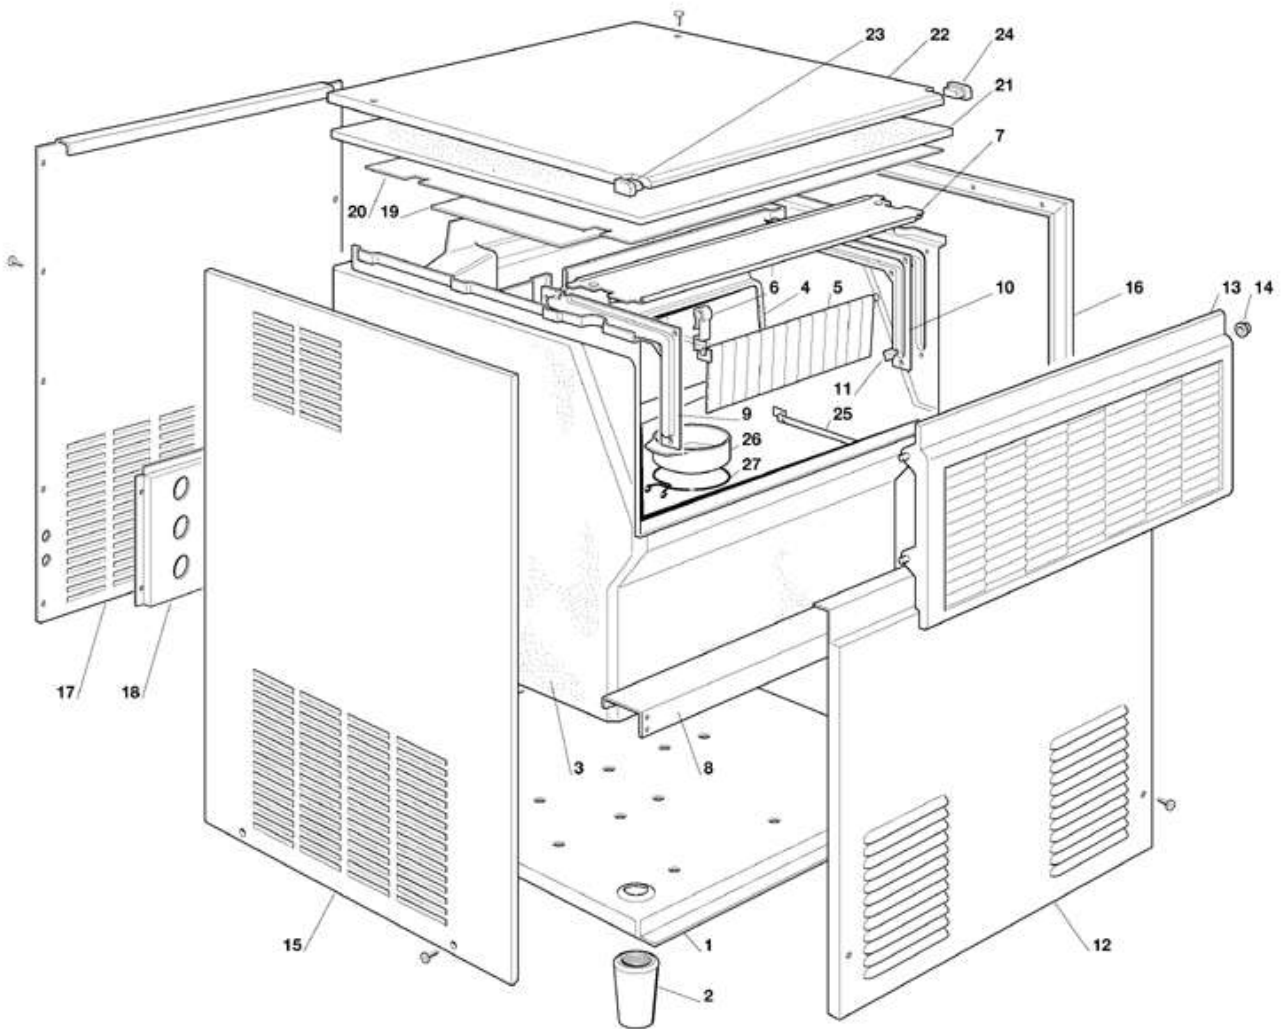

BARLINE50 - UNIT PANELS - FROM S.N. 2249 TO S.N. 2411

Зип Общепит

vsezip.ru

+7(812)987-08-81

Pos	Code	Description
0001	SC781406 10	UNIT BASE ASSY
0002	SC660638 00	LEG
0003	SC782096 10R	NO LONGER AVAILABLE
0004	SC660661 01R	NO LONGER AVAILABLE
0005	SC784457 04R	NO LONGER AVAILABLE
0007	SC724399 00	BRACKET STORAGE BIN
0008	SC702254 01	METAL STRIP
0009	SC660801 01	LEFT SIDE GUIDE
0010	SC660801 00	RIGHT SIDE GUIDE
0011	SC660816 00	SHOCK ABSORBER
0012	SC722000 00	FRONT PANEL
0013	SC661223 00	GRAY DOOR RAL 7075
0014	SC660286 00	BUSHING
0015	SC721993 00	LEFT SIDE PANEL
0016	SC721992 00	RIGHT SIDE PANEL
0017	SC702249 00	NO LONGER AVAILABLE
0018	SC702248 00	BRACKET
0019	SC741075 02	NO LONGER AVAILABLE
0022	SC722436 00	TOP PANEL
0023	SC660528 01	NO LONGER AVAILABLE
0024	SC660528 00	NO LONGER AVAILABLE
0025	SC732017 00	BULB HOLDER