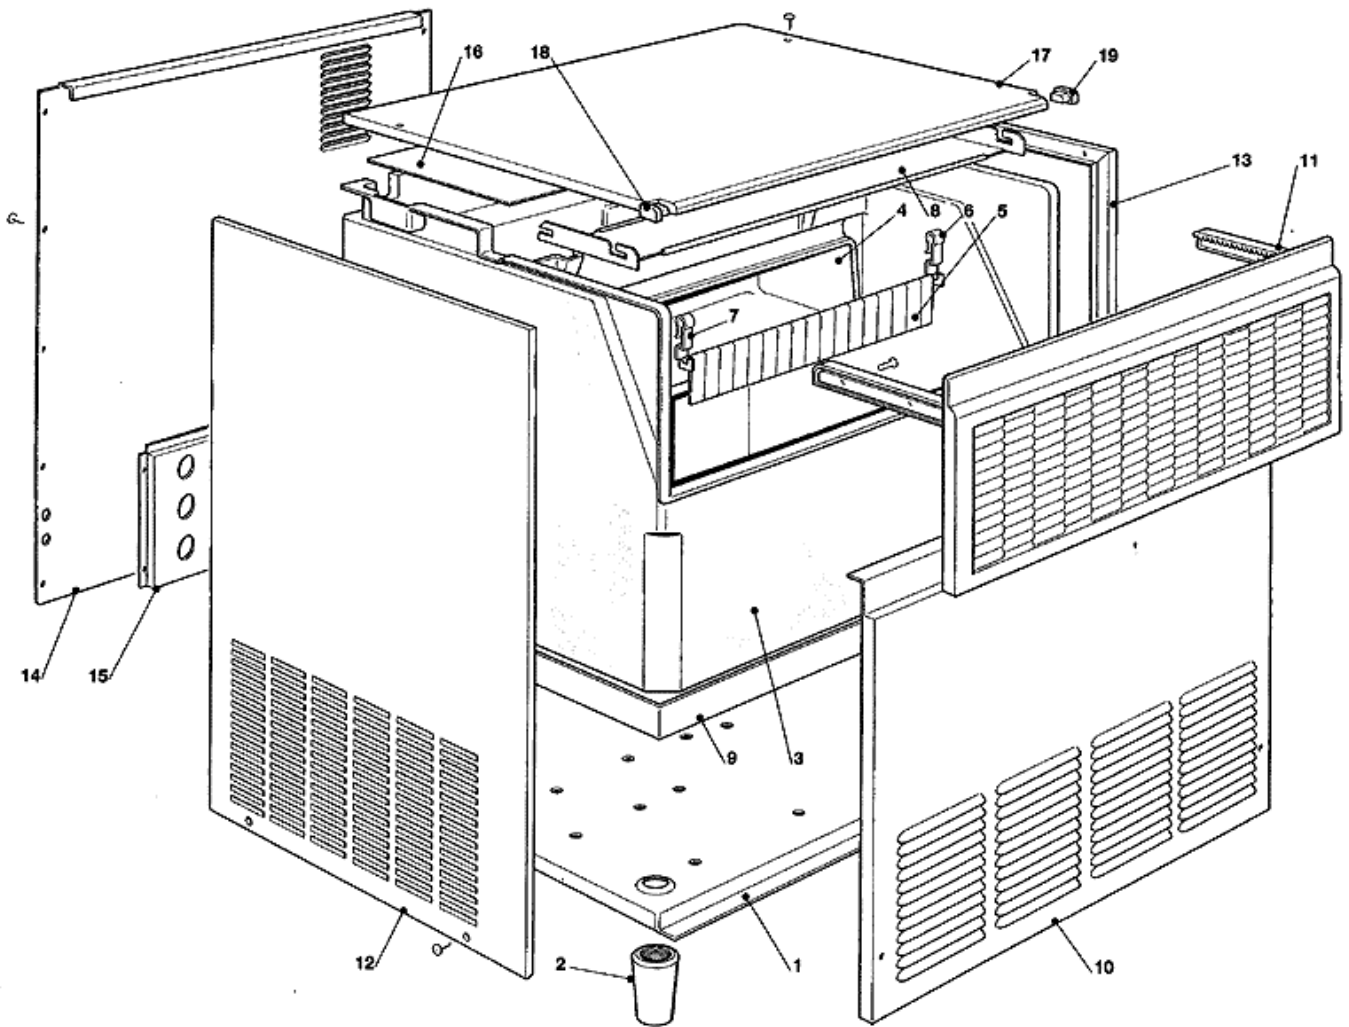

Эл. Общест.

vsezip.ru

+7(812)987-08-81