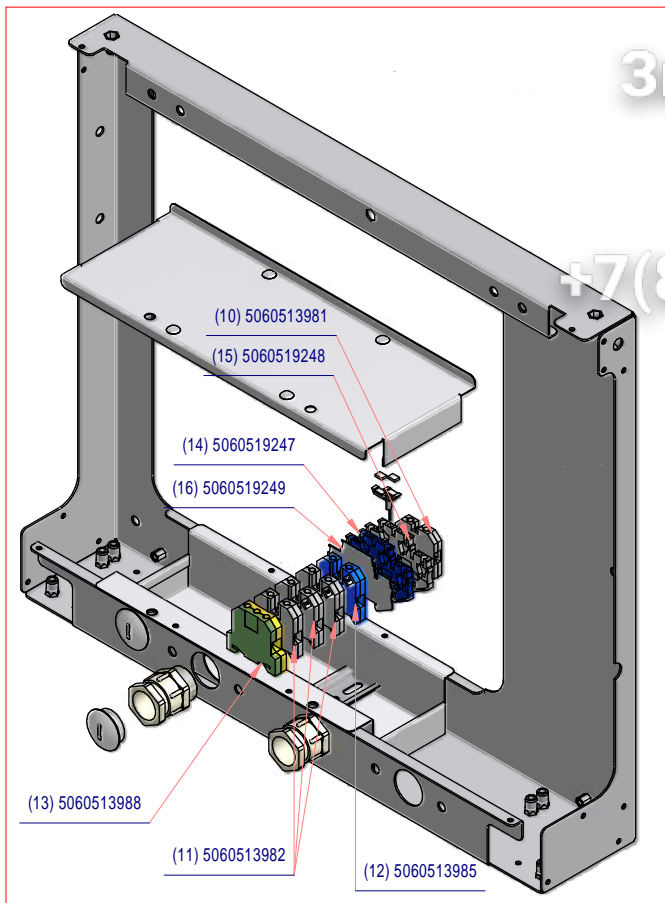

Зип Общепит

vsezip.ru

+7(812)987-08-81

Serie Serie Série	SYSTEM 900	Modello Modell Modèle	IHF2/60 II IHE2/45 II	Codice Kodex Code	AM0103533770 AM0103534640	Tav. Detail Detail	2/2
Primo numero di serie Erste Seriennummer First serial number Première numéro de série		Ultimo numero di serie Letzte Seriennummer Last serial number Dernière numéro de série		Revisione Revision Revision Révision		00	
Disegnato Gezeichnet	MASARIN	Approvato Geprüft		File File Esploso.idw	33770_IHF2_60II 34640_IHE2_45II	Data Datum	27/09/2012

ambach
GROSSKÜCHENTECHNIK · GRANDI CUCINE