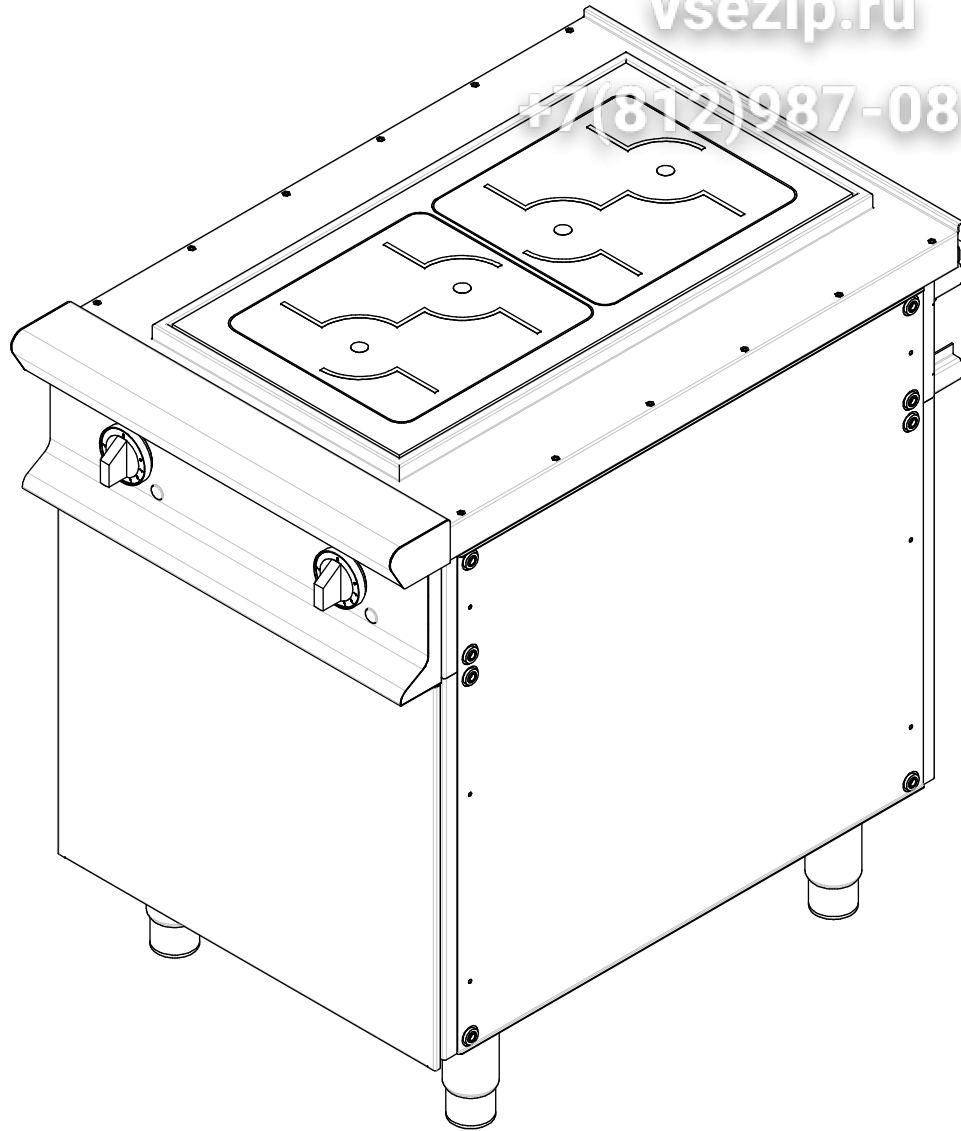

IHF2/60 II Зип Общепит

vsezip.ru

#7(812)987-08-81