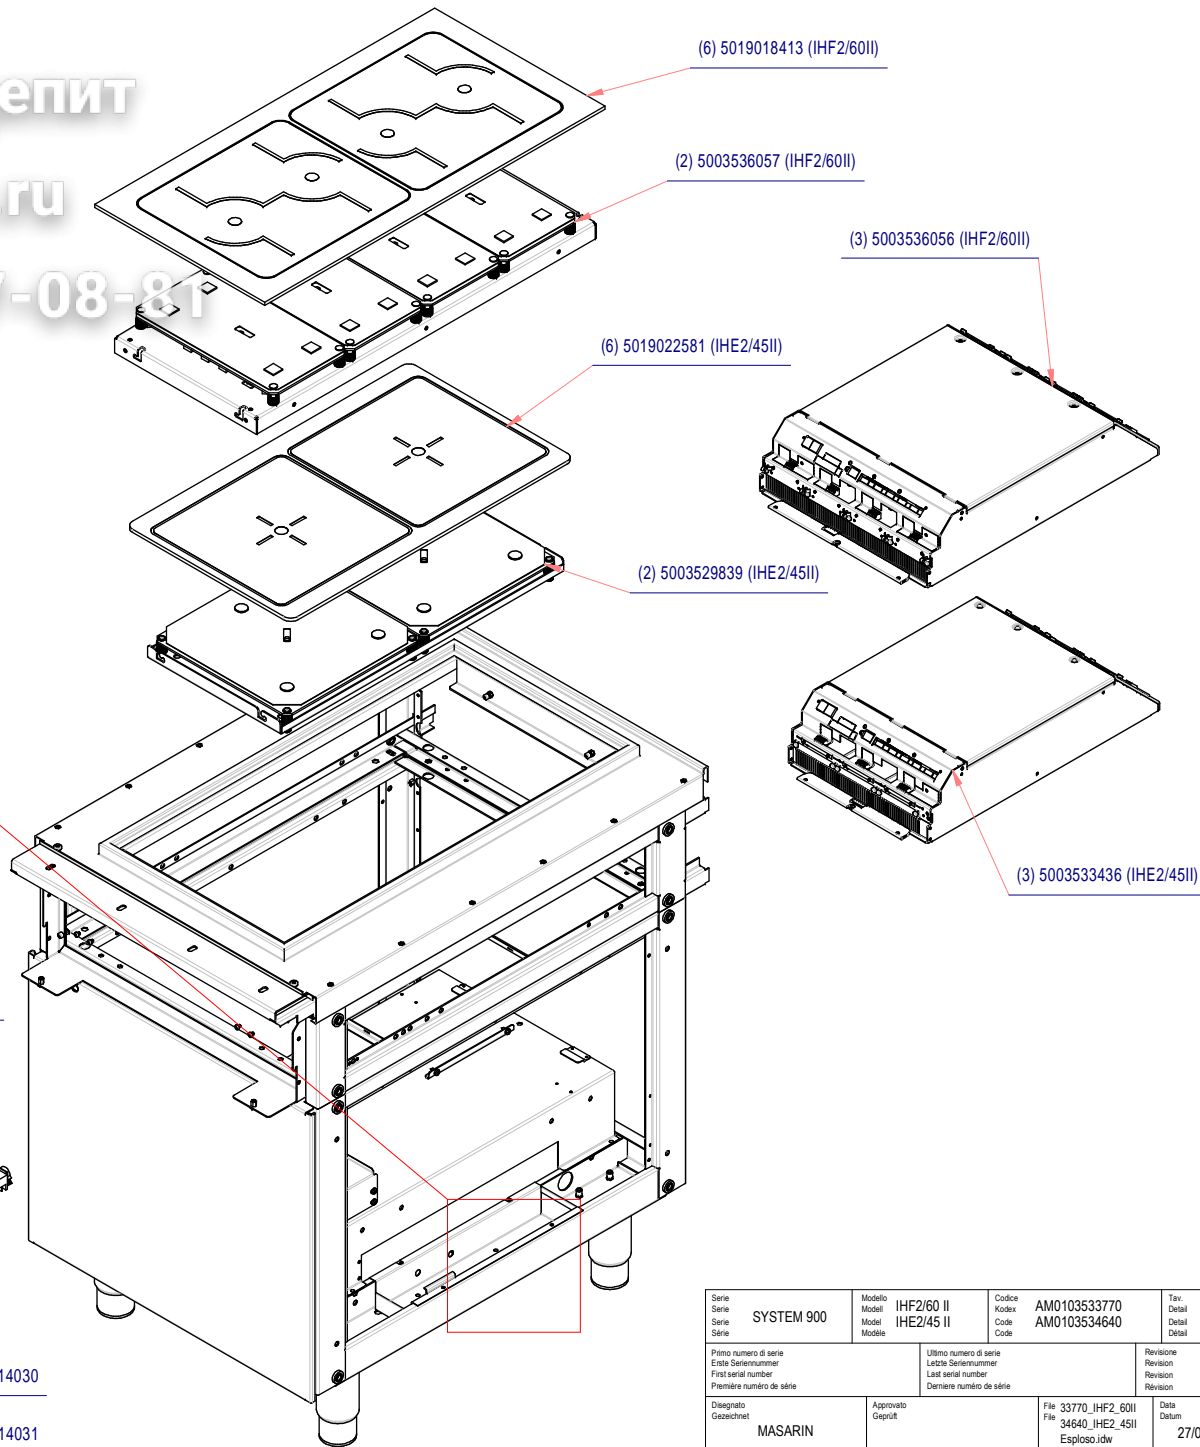

Зип Общепит

vsezip.ru

+7(812)987-08-81

Serie Serie Série	SYSTEM 900	Modello Modell Modèle	IHF2/60 II IHE2/45 II	Codice Kodex Code	AM0103533770 AM0103534640	Tav. Detail Detail	2/2
Primo numero di serie Erste Seriennummer First serial number Première numéro de série		Ultimo numero di serie Letzte Seriennummer Last serial number Dernière numéro de série		Revisione Revision Revision Révision		00	
Disegnato Gezeichnet	MASARIN	Approvato Geprüft		File File Esploso.idw	33770_IHF2_60II 34640_IHE2_45II	Data Datum	27/09/2012

ambach
GROSSKÜCHENTECHNIK · GRANDI CUCINE