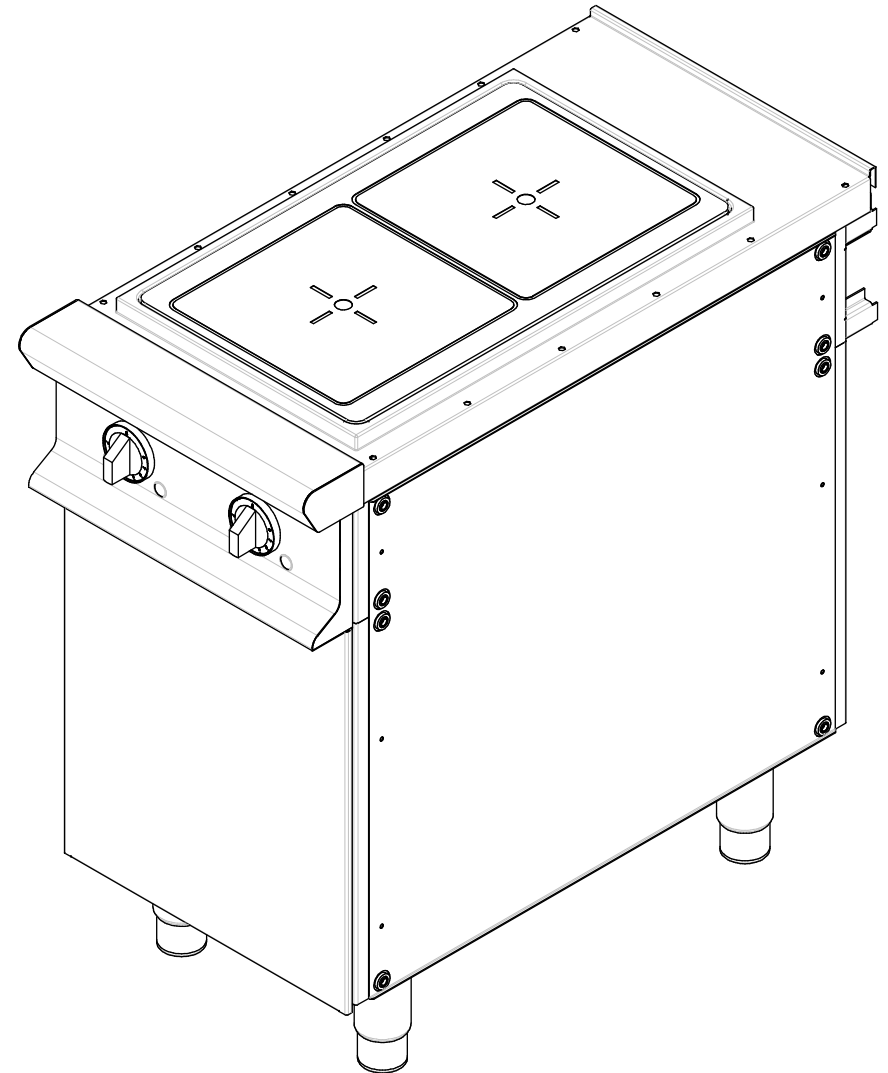

IHF2/60 II Зип Общепит

vsezip.ru

#7(812)987-08-81

IHE2/45 II

Serie Serie Série	MODELLO Modell Modèle	CODICE Kodex Code	TAV. Detail Détail
SYSTEM 900	IHF2/60 II IHE2/45 II	AM0103533770 AM0103534640	1/2
Primo numero di serie Erste Seriennummer First serial number Première numéro de série	Ultimo numero di serie Letzte Seriennummer Last serial number Dernière numéro de série	Revisione Revision Révision	00
Disegnato Gezeichnet	Approvato Geprüft	File Esploso.idw	Data Datum
MASARIN		33770_IHF2_60II 34640_IHE2_45II	27/09/2012

ambach
GROSSKÜCHENTECHNIK · GRANDI CUCINE