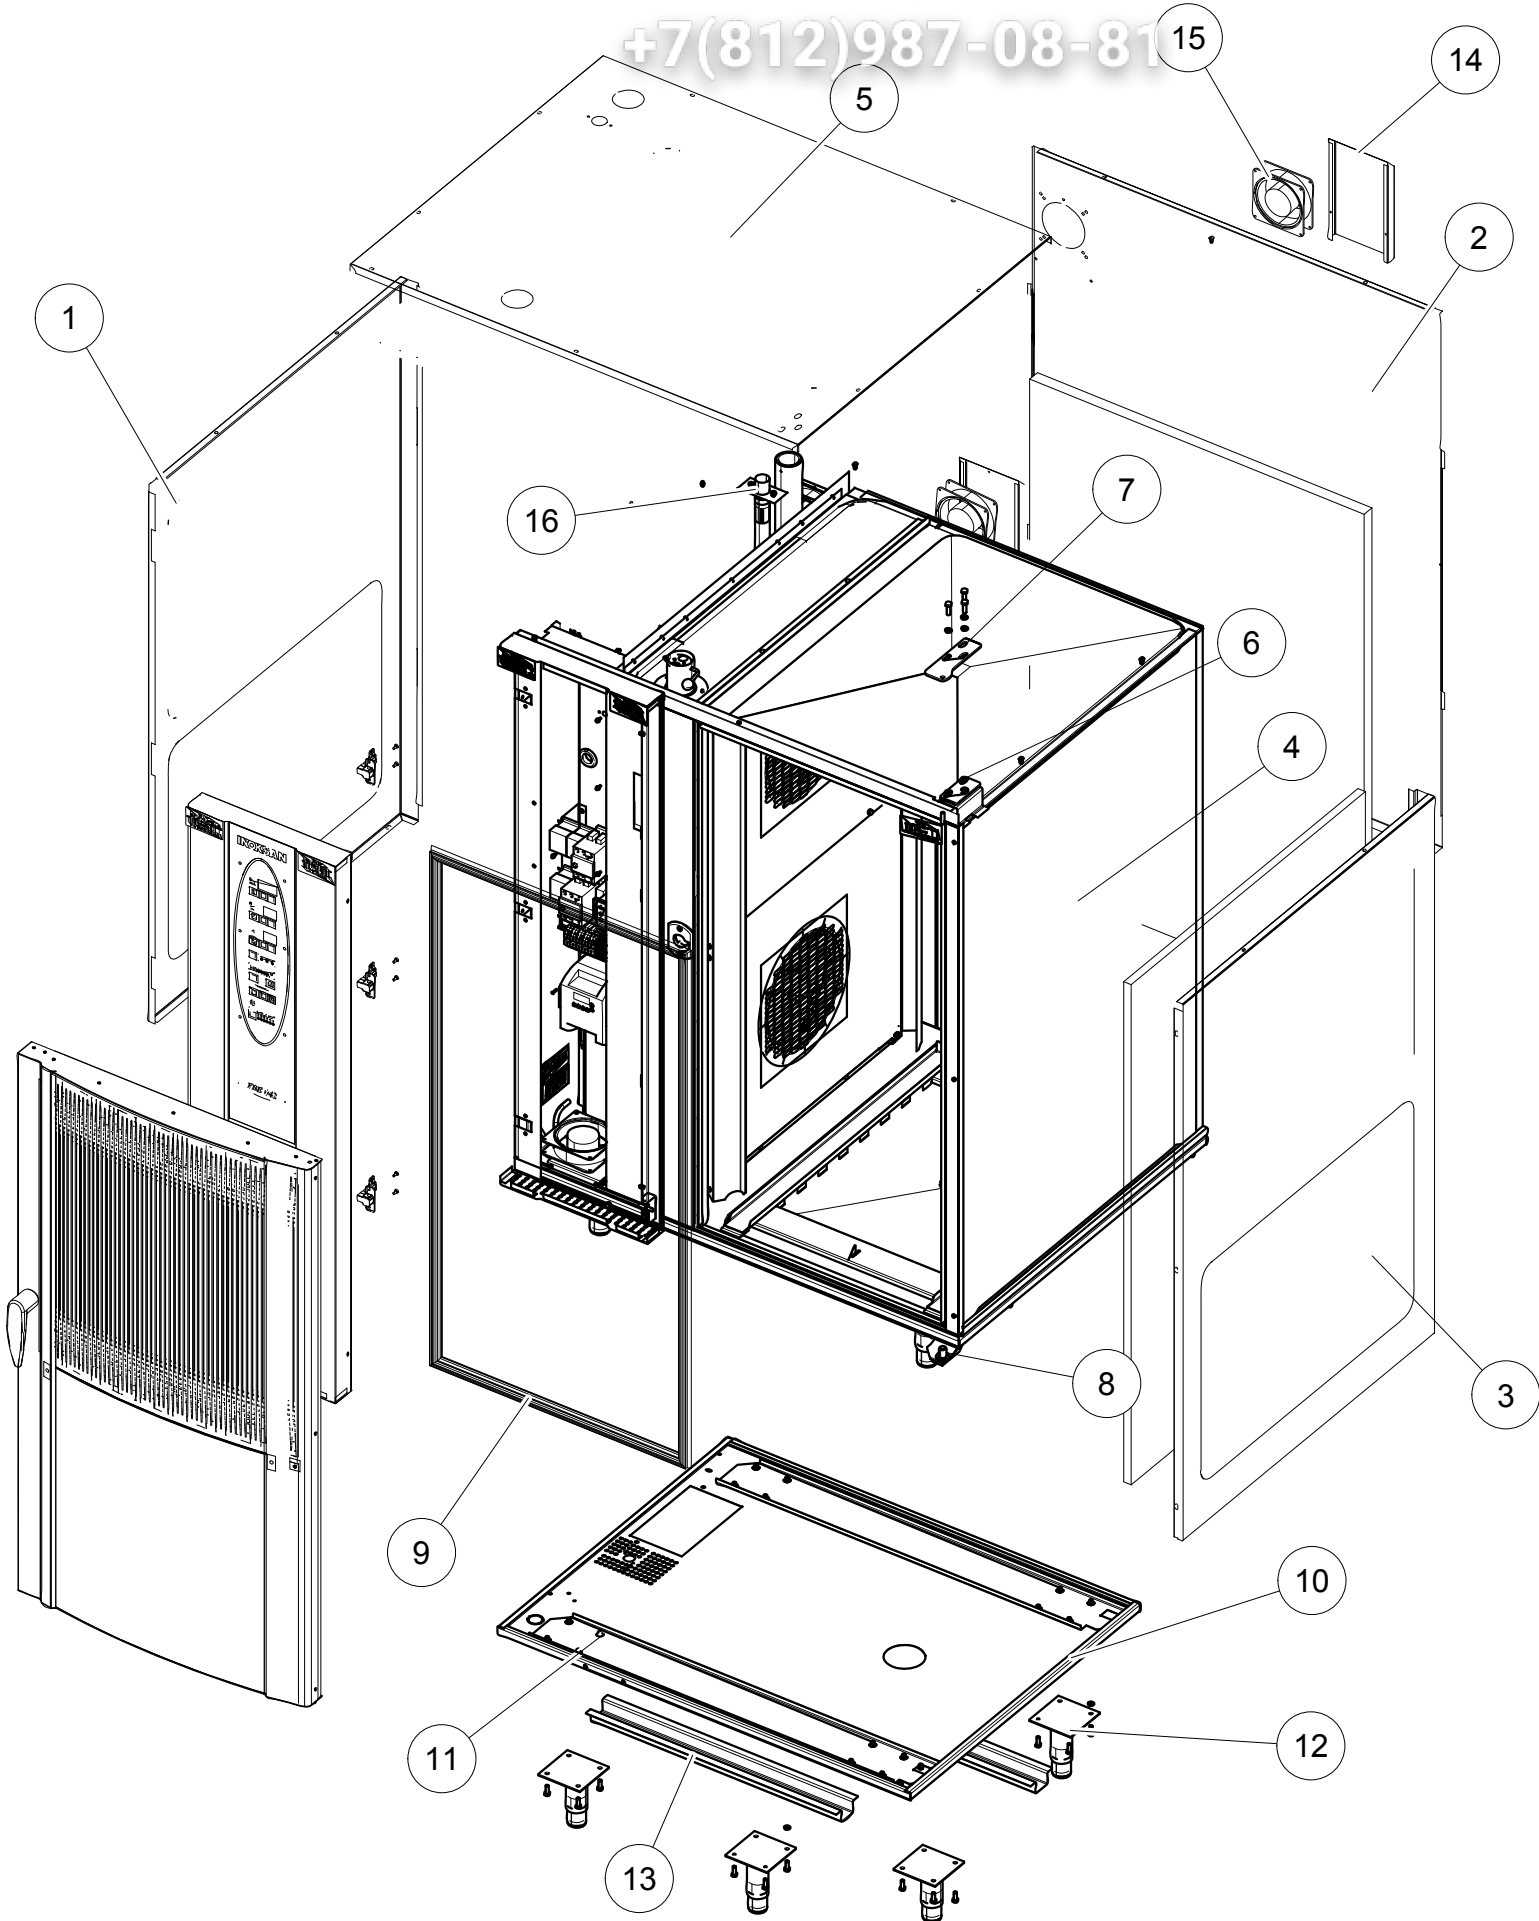

DIS SACLAR/OUTER PLATES

+7(812)987-08-81

SERVİS MANUELİ / SERVICE MANUAL
FIRIN / OVEN

MODEL NO: FBE 042
TARİH: / DATE 15.08.2014
REV: ST-08/86-2014
SAYFA NO: / PAGE 12/12

+7(812)987-08-81

DIŞ SACLAR/OUTER PLATE

<u>S.NO</u>	<u>PARÇA NO</u>	<u>PARÇA ADI</u>	<u>PART NAME</u>	<u>ADET</u>
1	2211 0493	YAN SAC SOL	SIDE PLATE LEFT	1
2	2211 0479	ARKA SAC	REAR PLATE	1
3	2211 0494	YAN SAC SAĞ	SIDE PLATE RIGHT	1
4	2211 1100	İÇ ÇEVRE KOMPLE	INNER CIRCUMFERENCE COMPLETE	1
5	2211 1106	ÜST SAC	TOP PLATE	1
6	2210 2065	TAKVİYE SACI	SUPPORT PLATE	1
7	2210 2070	MENTEŞE SACI ÜST KOMPLE	HINGE PLATE TOP COMPLETE	1
8	2211 0441	KAPI ALT MENTEŞE YATAKLI KOM.	DOOR LOWER HINGE BED COMPLETE	1
9	2211 6024	FIRIN KAPI CONTASI	OVEN DOOR GASKET	1
10	2211 1006	ŞASE GÖVDE SACI	FRAME BODY PLATE	1
11	2210 0006	TABAN TAKVİYE SACI	LOWER SUPPORT PLATE	2
12	2211 0020	AYAK KOMPLE	FOOT COMPLETE	4
13	2211 1005	ŞASE DESTEK SACI	FRAME SUPPORT PLATE	2
14	2211 1609	HAVA YÖNLENDİRME SACI	AIR GUIDANCE PLATE	2
15	1014 0002	FAN	FAN	3
16	2210 4050	BUHAR ÇIKIŞ BORUSU KOMPLE	STEAM DISCHARGE PIPE COMPLETE	1