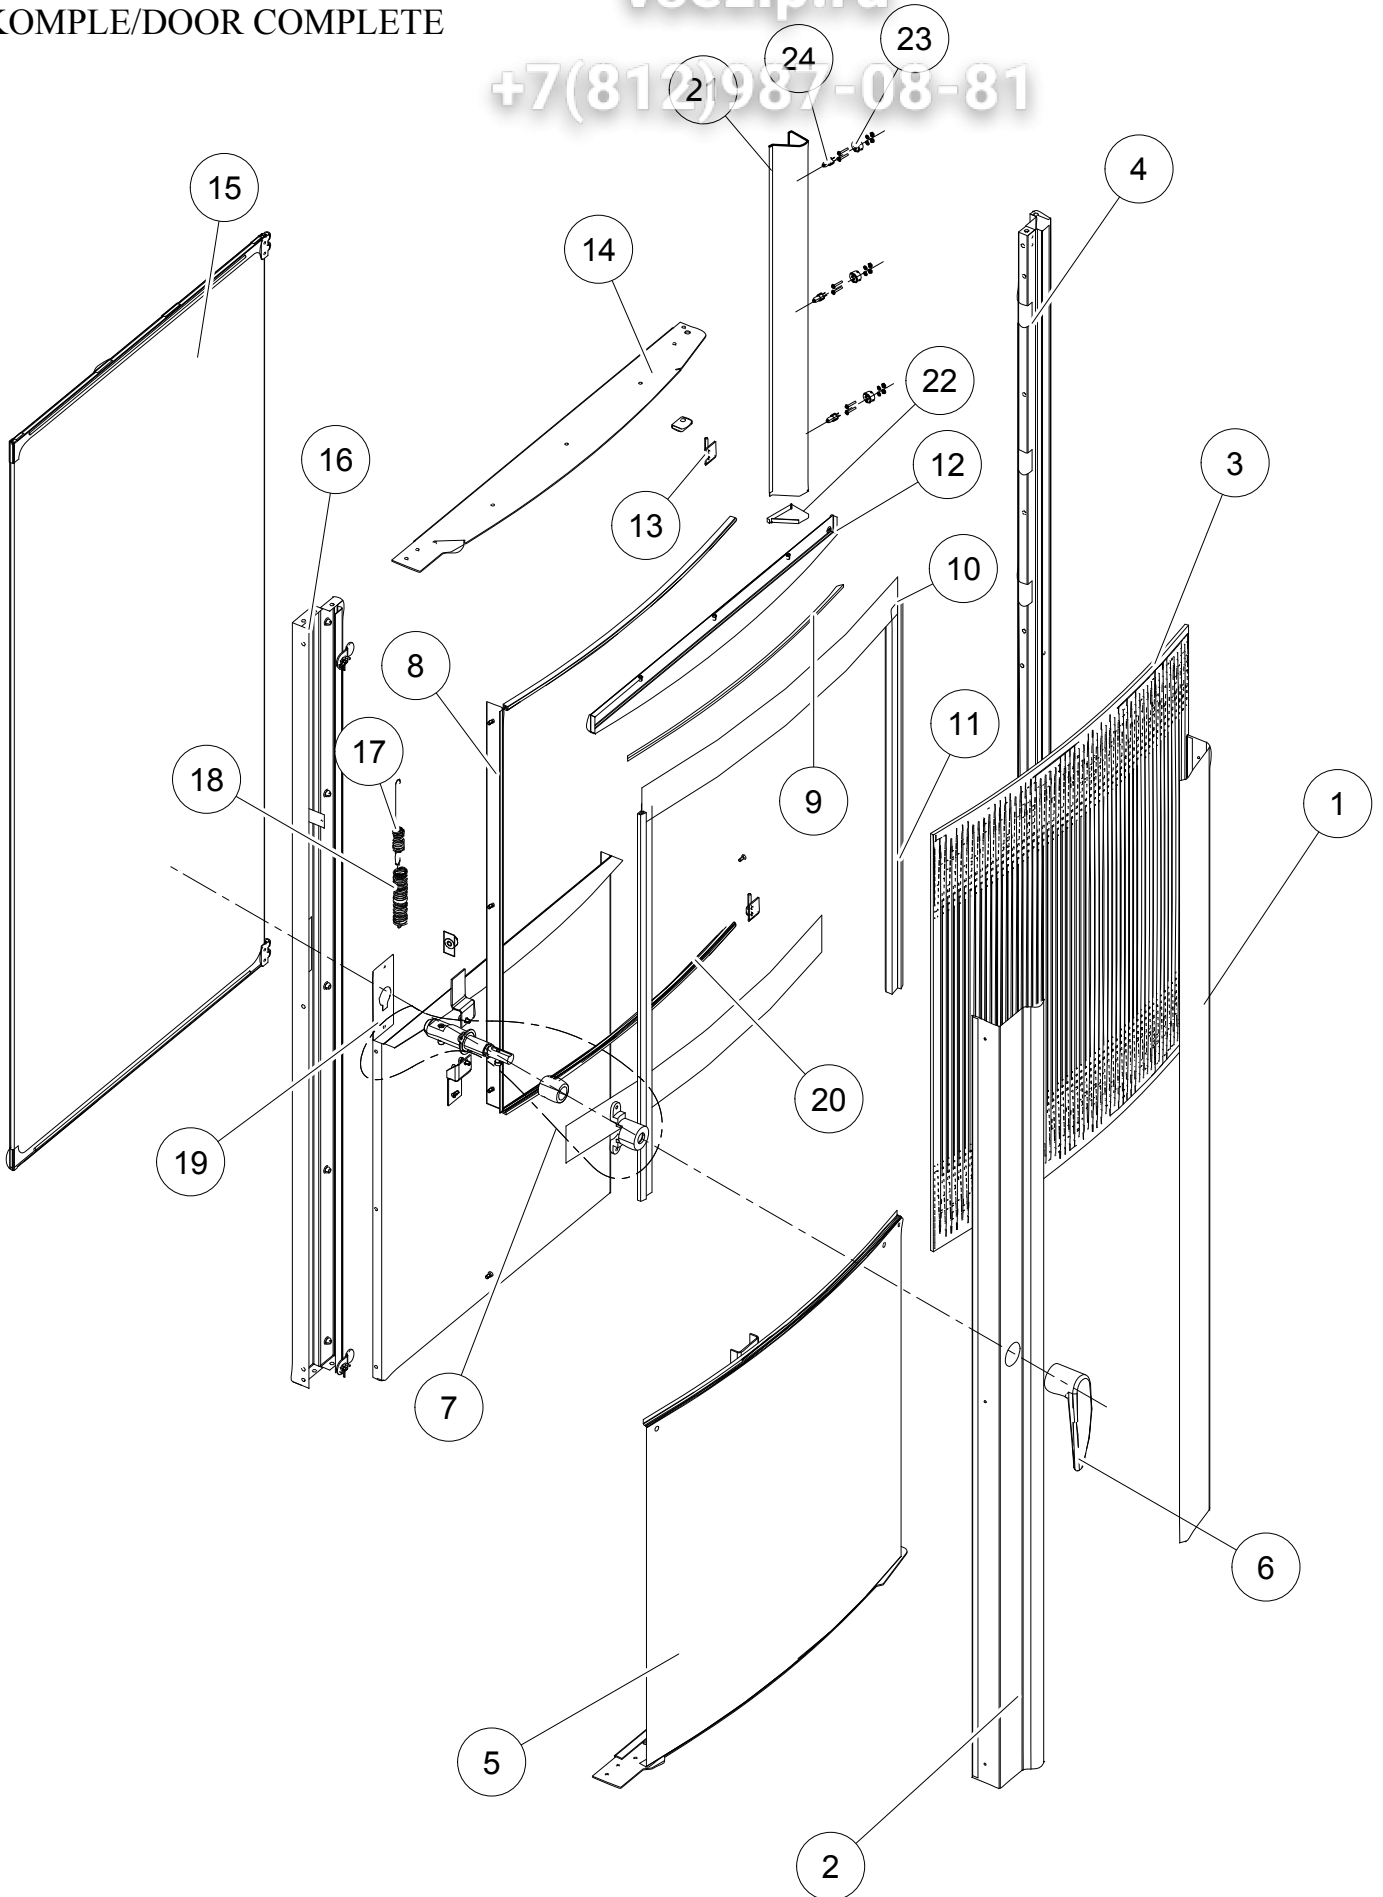

vsezip.ru

+7(812)987-08-81

KAPI KOMPLE/DOOR COMPLETE

Зип Ощепит

SERVİS MANUELİ / SERVICE MANUAL FIRIN / OVEN

MODEL NO: FBE 042
TARİH: / DATE 15.08.2014
REV: ST-08/86-2014
SAYFA NO: / PAGE 10/12

KAPI KOMPLE/DOOR COMPLETE

+7(812)987-08-81

<u>S.NO</u>	<u>PARÇA NO</u>	<u>PARÇA ADI</u>	<u>PART NAME</u>	<u>ADET</u>
1	2211 0320	KAPI SACI SAĞ DIŞ KOMPLE	DOOR PLATE OUTER RIGHT COMPLETE	1
2	2211 0321	KAPI SACI SOL KOMPLE	DOOR PLATE LEFT COMPLETE	1
3	2211 9022	KAPI CAMI DIŞ	DOOR GLASS OUTER	1
4	2211 0451	KAPI SACI SAĞ İÇ KOMPLE	DOOR PLATE INNER RIGHT COMPLETE	1
5	2211 0310	KAPI KAPLAMA ALT KOMPLE	DOOR COATING BOTTOM COMPLETE	1
6	2211 6228	KAPI KOLU	DOOR HANDLE	1
7	2211 3150	FIRIN KAPI KİLİDİ	OVEN DOOR LOCK	1
8	2211 0342	KAPI CAM YANI SACI SOL	DOOR GLASS SIDE PLATE LEFT	1
9	2211 3138	CAM ÇITASI	GLASS MOULDING	2
10	2210 0343	CAM ARKA SACI	GLASS REAR PLATE	2
11	2211 6003	CONTA	GASKET	2
12	2210 0455	BAĞLANTI SACI ÜST	FITTING PLATE TOP	1
13	2210 0361	MENTEŞE ÜST SACI KOMPLE	HINGE TOP PLATE COMPLETE	2
14	2211 0324	KAPI SACI ÜST	DOOR PLATE TOP	1
15	2211 0360	İÇ CAM KOMPLE	INNER GLASS COMPLETE	1
16	2211 0453	KAPI SACI SOL YAN İÇ	DOOR PLATE INNER LEFT SIDE	1
17	2210 3165	KAPI KİLİT YAYI	DOOR LOCK SPRING	1
18	2000 3104	ÇEKME YAYI	RETURN SPRING	1
19	2211 0356	KİLİT YUVASI KAPAK SACI	LOCK HOUSING COVER PLATE	1
20	2211 6005	CONTA	GASKET	2
21	2210 0352	LAMBA BAĞLAMA SACI	LAMP CONNECTION NPLATE	1
22	2210 0456	LAMBA KAPAK SACI ALT	LAMP COVER PLATE LOWER	1
23	1008 1003	LAMBA SOKETİ PORSELEN	LAMP SOCKET PORCELAIN	3
24	1008 0304	LAMBA HALOJEN	LAMP HALOGEN	3