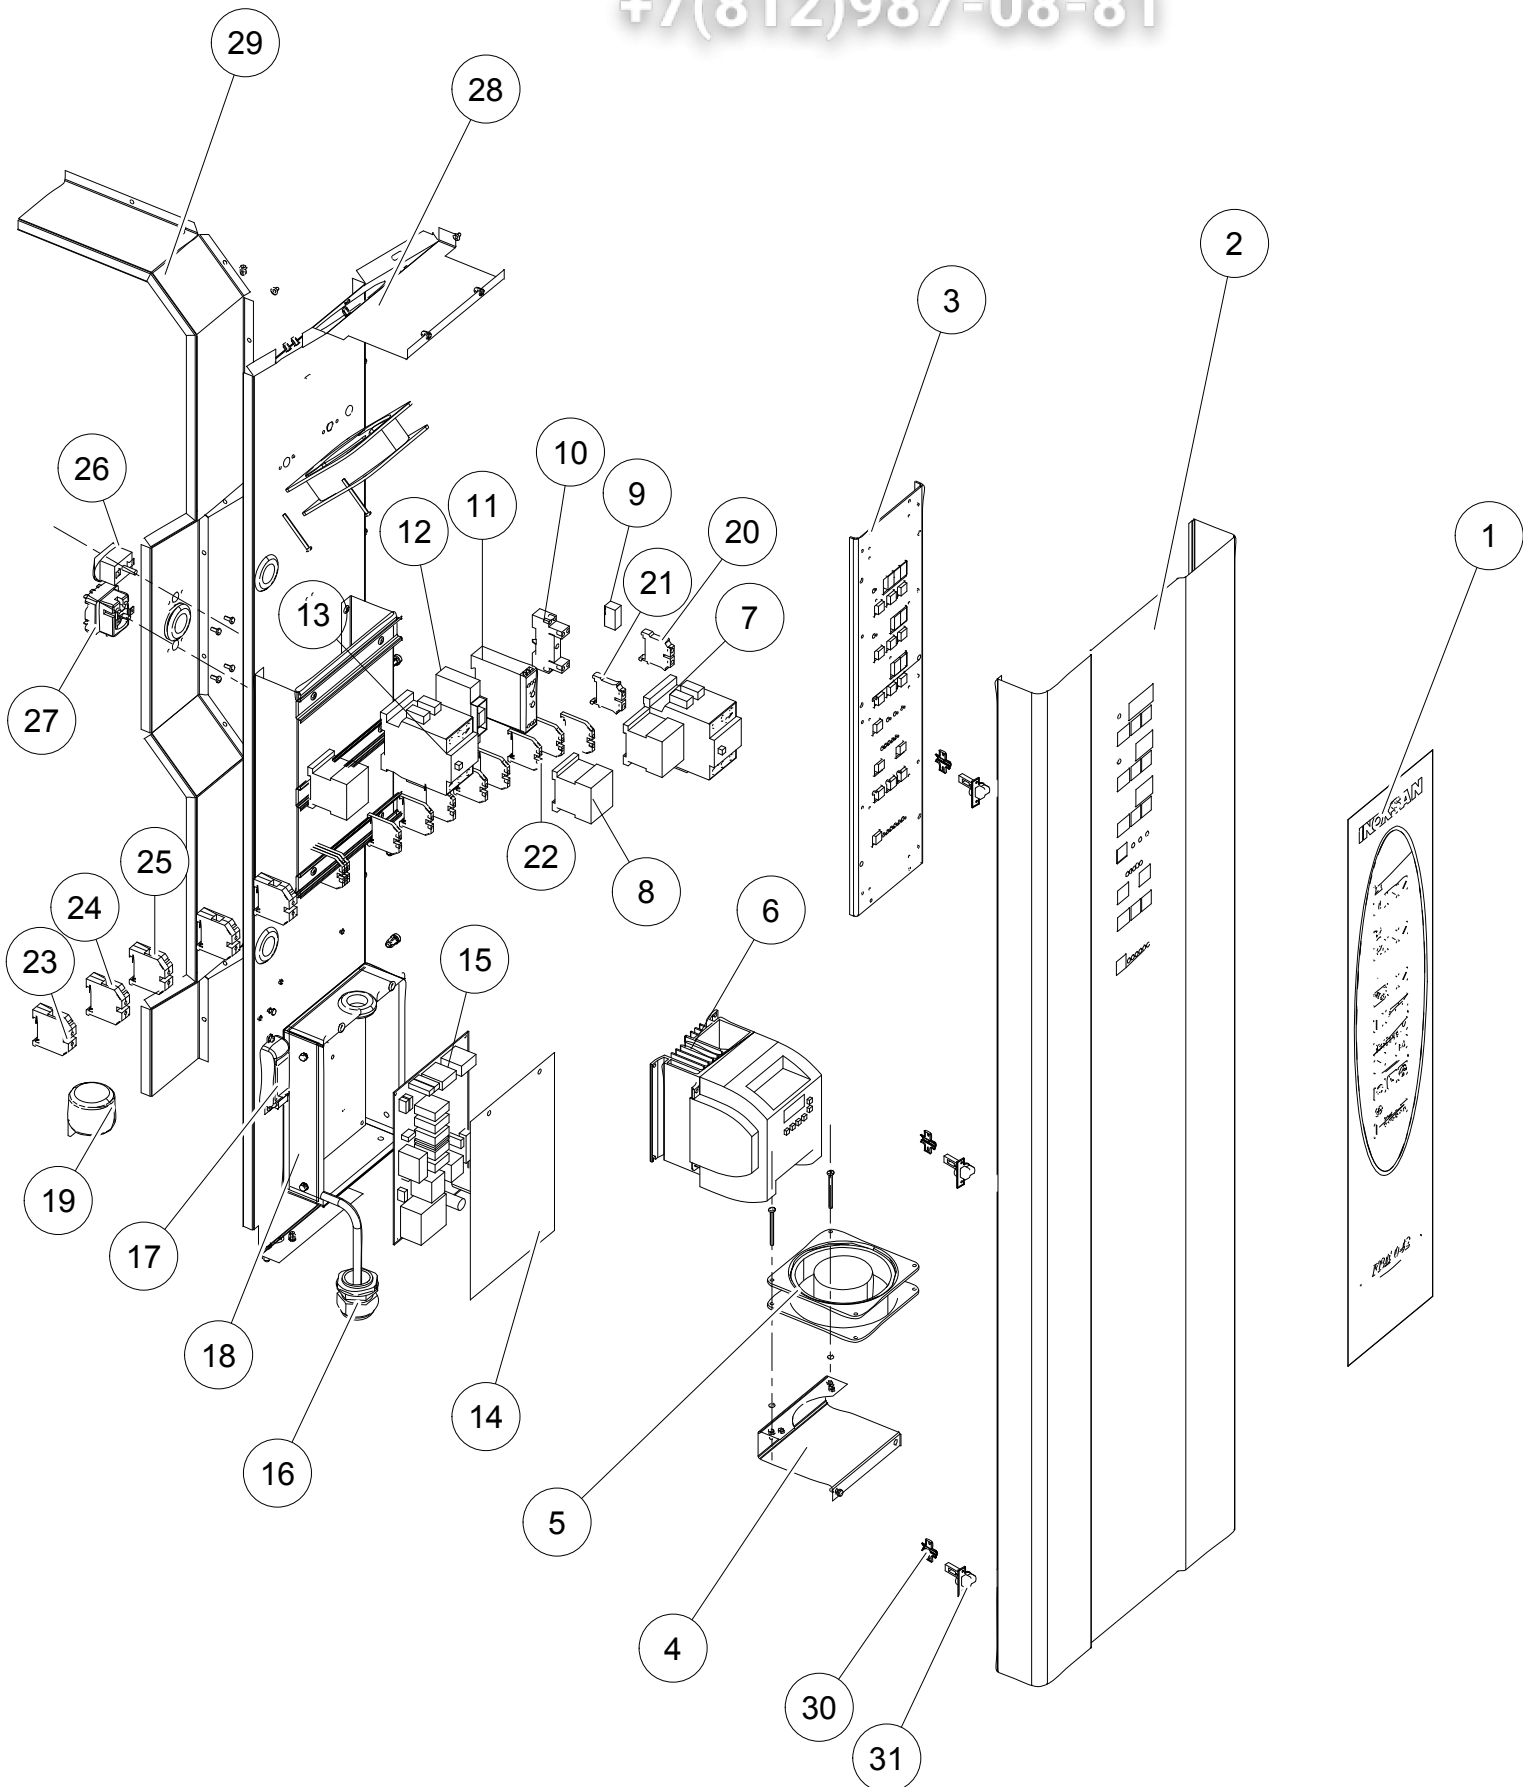

KONTROL PANELİ/CONTROL PANEL

+7(812)987-08-81

Zip Ообщепит

SERVİS MANUELİ / SERVICE MANUAL FİRİN / OVEN

MODEL NO: FBE 042
TARİHDATE: 15.08.2014
REV: ST-08/86-2014
SAYFA NO/PAGE: 4/12

KONROL PANELİ/CONTROL PANEL

<u>S.NO</u>	<u>PARÇA NO</u>	<u>PARÇA ADI</u>	<u>PART NAME</u>	<u>ADET</u>
1	2211 9112	SERİGRAF	SCREENPRINT	1
2	2211 1121	PANEL KOMPLE	PANEL COMPLETE	1
3	2210 7011	KUMANDA KARTI KOMPLE (° C)	CONTROL CARD COMPLETE (° C)	1
	2210 7040	KUMANDA KARTI KOMPLE (F)	CONTROL CARD COMPLETE (F)	1
4	2210 1696	FAN BAĞLAMA SACI	FAN CONNECTION PLATE	1
5	1014 0002	FAN	FAN	3
6	1017 0106	İNVERTER 1,5 kW SIEMENS SINAMICS	INVERTOR 1,5 kW SIEMENS SINAMICS	1
-	1017 0102	MOTOR HIZ KONTROL ÜNİTESİ	MOTOR SPEED CONTROL UNIT	1
7	1006 0261	DILM32-10(230V50HZ,240V60HZ)	DILM32-10(230V50HZ,240V60HZ)	1
8	1006 0260	DILM12-10(230V50HZ,240V60HZ)	DILM12-10(230V50HZ,240V60HZ)	1
9	1009 0025	PCB RÖLE RT 424012 12VDC 8A 2 C/O 8PİN	PCB RELAY RT 424012 12VDC 8A 2 C/O 8PİN	1
10	1009 0026	RÖLE SOKETİ YRT 78625 RAY TİPİ 8PİN 1-2 C/O	RELAY SOCKET YRT 78625 FOR RAIL TYPE 8PIN 1	1
11	1009 0009	KE-SS2 SAĞ/SOL ZAM.RÖL.OFF	KE-SS2 RIGHT/LEFT TIM.RELAY.OFF	1
12	1015 0021	W- OTOMAT SİGORTA 5SQ2160	W- AUTOMAT FUSE 5SQ2160	1
13	1006 0261	DILM32-10(230V50HZ,240V60HZ)	DILM32-10(230V50HZ,240V60HZ)	2
14	2212 9112	ASETAT	ACETATE	1
15	2210 7015	GÜÇ KARTI	POWER CARD	1
16	1003 1003	REKOR BAKALİT	CONNECTOR BAKALITE	1
17	1015 1003	ELEKTRONİK TRANSFORMATÖR	ELECTRONIC TRANSFORMER	1
18	2212 1094	GÜÇ KARTI KUTU SACI	POWER CARD BOX PLATE	1
19	1009 0023	DC BUZER 12V	DC BUZZER 12V	1
20	1004 0038	AVK 6/10 T SARI/YEŞİL TOP.KLEMENS	AVK 6/10 T YELLOW/GREEN COL.CONNECTOR	1
21	1004 0004	AVK 6 MAVİ RAY KLEMENS	AVK 6 BLUE RAIL CONNECTOR	1
22	1004 0003	AVK 2,5 RD GRİ RAY KLEMENS	AVK 2,5 RD GREY RAIL CONNECTOR	11
23	1004 0043	AVK 16/35 T SARI/YEŞİL TOP.KLEMENS	AVK 16/35 T YELLOW/GREEN COL.CONNECTOR	1
24	1004 0037	RAY KLEMENSİ AVK 16 RD MAVİ	RAY CONNECTOR AVK 16 RD BLUE	1
25	1004 0033	RAY KLEMENSİ AVK 16 RD GRİ	RAY CONNECTOR AVK 16 RD GREY	3
26	1010 0004	TERMOSTAT	THERMOSTAT	1
27	1010 0054	TERMOSTAT LİMİT	THERMOSTATE LIMIT	1
28	2211 1105	PANO SACI FBE042	PANEL PLATE FBE042	1
29	2211 0317	HAVA YÖNLENDİRME SACI	AIR GUIDANCE PLATE	1
30	1311 0032	MENTEŞE ALTLIĞI	HINGE SILL	3
31	1311 0033	MENTEŞE GÖVDESİ	HINGE BODY	3