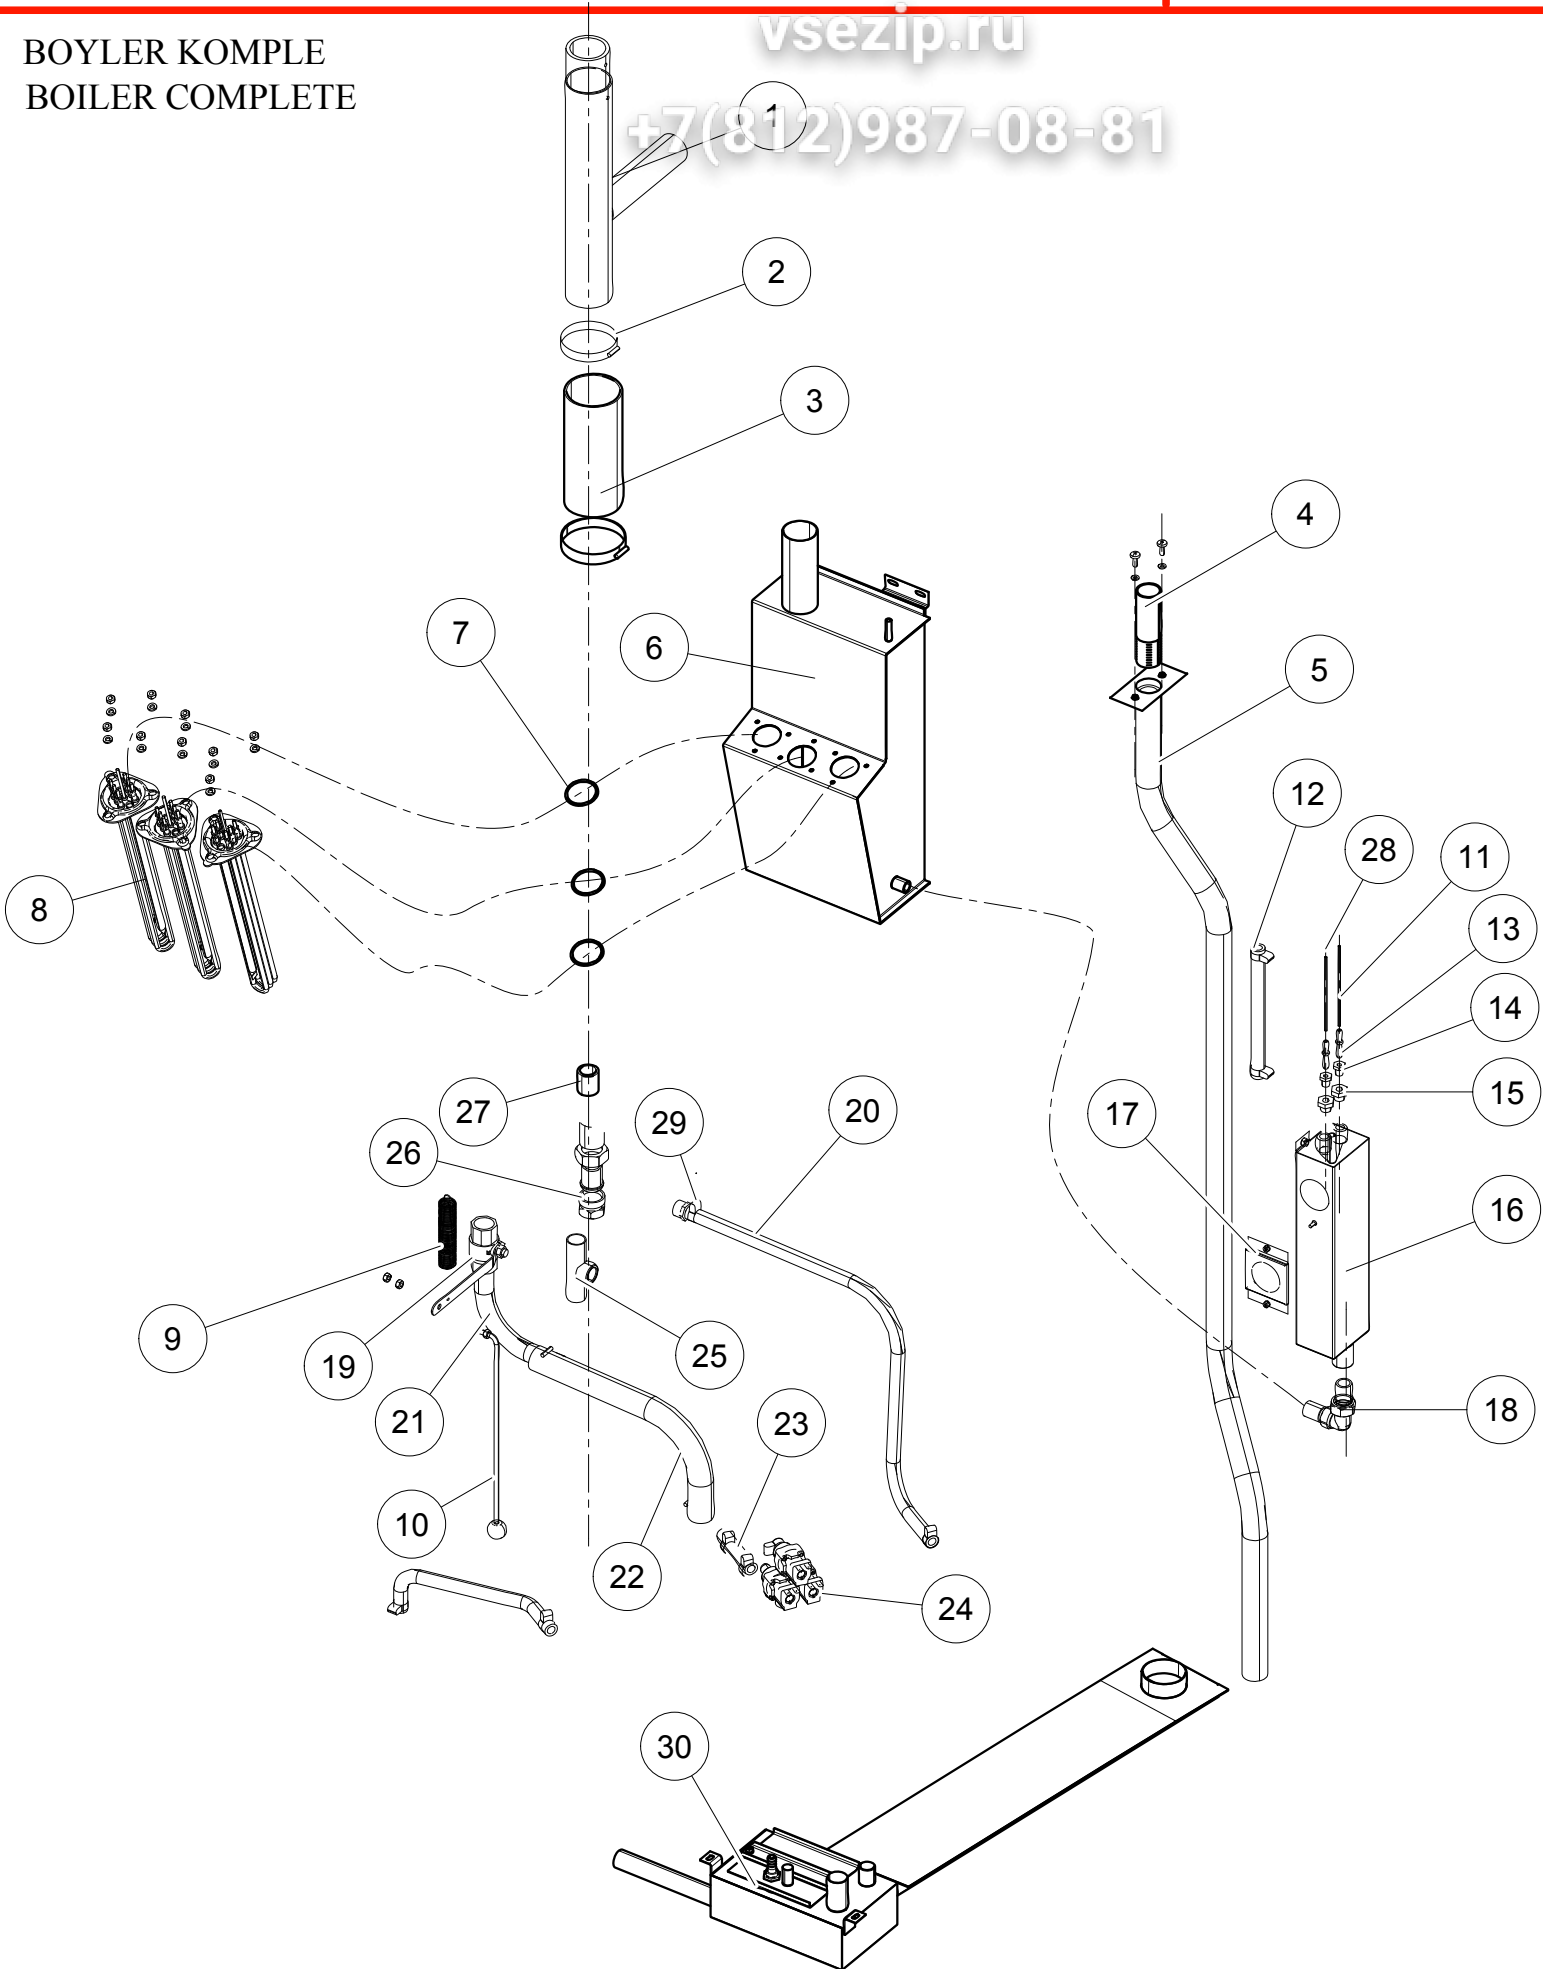

Эл.общепит

vsezip.ru

+7(812)987-08-81

BOYLER KOMPLE
BOILER COMPLETE

Зип Ощепит

SERVİS MANUELİ / SERVICE MANUAL FIRIN / OVEN

MODEL NO: FBE 042
TARİH/DATE: 15.08.2014
REV: ST-08/86-2014
SAYFA NO/PAGE: 8/12

BOYLER KOMPLE/BOILER COMPLETE

+7(812)987-08-81

<u>S.NO</u>	<u>PARÇA NO</u>	<u>PARÇA ADI</u>	<u>PART NAME</u>	<u>ADET</u>
1	2211 4015	BUHAR GİRİŞ BORUSU	STEAM INTAKE PIPE	1
2	1310 0007	KELEPÇE	CLAMP	2
3	2211 6102	BOYLER ARA HORTUMU	BOILER INTERMEDIATE HOSE	1
4	2210 4050	BUHAR ÇIKIŞ BORUSU KOMPLE	STEAM DISCHARGE PIPE COMPLETE	1
5	2211 6113	YOĞUŞTURUCU ÇIKIŞ HORTUMU	CONDENSER DISCHARGE HOSE	1
6	2211 1050	BOYLER KOMPLE	BOILER COMPLETE	1
7	1207 1003	O-RING 1022	O-RING 1022	3
8	2100 7023	ISITICI 4500W 220/380V	HEATER 4500W 220/380V	3
9	2000 3104	ÇEKME YAYI	RETURN SPRING	1
10	2211 4040	VANA KUMANDA KOLU KOMPLE	VALVE CONTROL ARM COMPLETE	1
11	2211 4014	SEVİYE ÇUBUĞU UZUN	DIPSTICK LONG	1
12	2211 6108	HORTUM	HOSE	1
13	2200 8057	SEVİYE ÇUBUK YATAĞI	DIPSTICK MOUNT	2
14	2200 8054	SEVİYE ÇUBUĞU SIKMA REKORU	DIPSTICK TIGHTENING CONNECTOR	2
15	2200 8053	SEVİYE BAĞLANTI REKORU	LEVEL CONNECTOR	2
16	2211 1090	SU SEVİYE HAZNESİ KLOMPLE	WATER LEVEL CONTAINER COMPLETE	1
17	2211 1062	BUHAR SIZDIRMAZLIK SACI	STEAM SEALING PLATE	1
18	1104 1505	KÖŞE REKORU	CORNER CONNECTOR	1
19	1201 0005	VANA KÜRESEL	VALVE BALL	1
20	2211 6106	BOYLER GİRİŞ HORTUMU	BOILER INTAKE HOSE	1
21	2211 4022	BOYLER ALTI VANA ÇIKIŞ BORUSU	VALVE DISCHARGE PIPE UNDER BOILER	1
22	2211 6103	BOYLER TAHLİYE HORTUMU	BOILER DISCHARGE HOSE	1
23	2211 6109	HORTUM	HOSE	1
24	1202 0006	SELENOİD VALF	SOLENOID VALVE	1
25	2211 4030	BOYLER SU GİRİŞ BORUSU KOMPLE	BOILER WATER INTAKE PIPE COMPLETE	1
26	1205 0401	REKOR	CONNECTOR	1
27	1205 0201	MANŞON	SLEEVE	1
28	2211 4013	SEVİYE ÇUBUĞU KISA	DIPSTICK SHORT	1
29	1310 0001	KELEPÇE	CLAMP	2
30	2211 1030	YOĞUŞTURUCU KOMPLE	CONDENSER COMPLETE	1