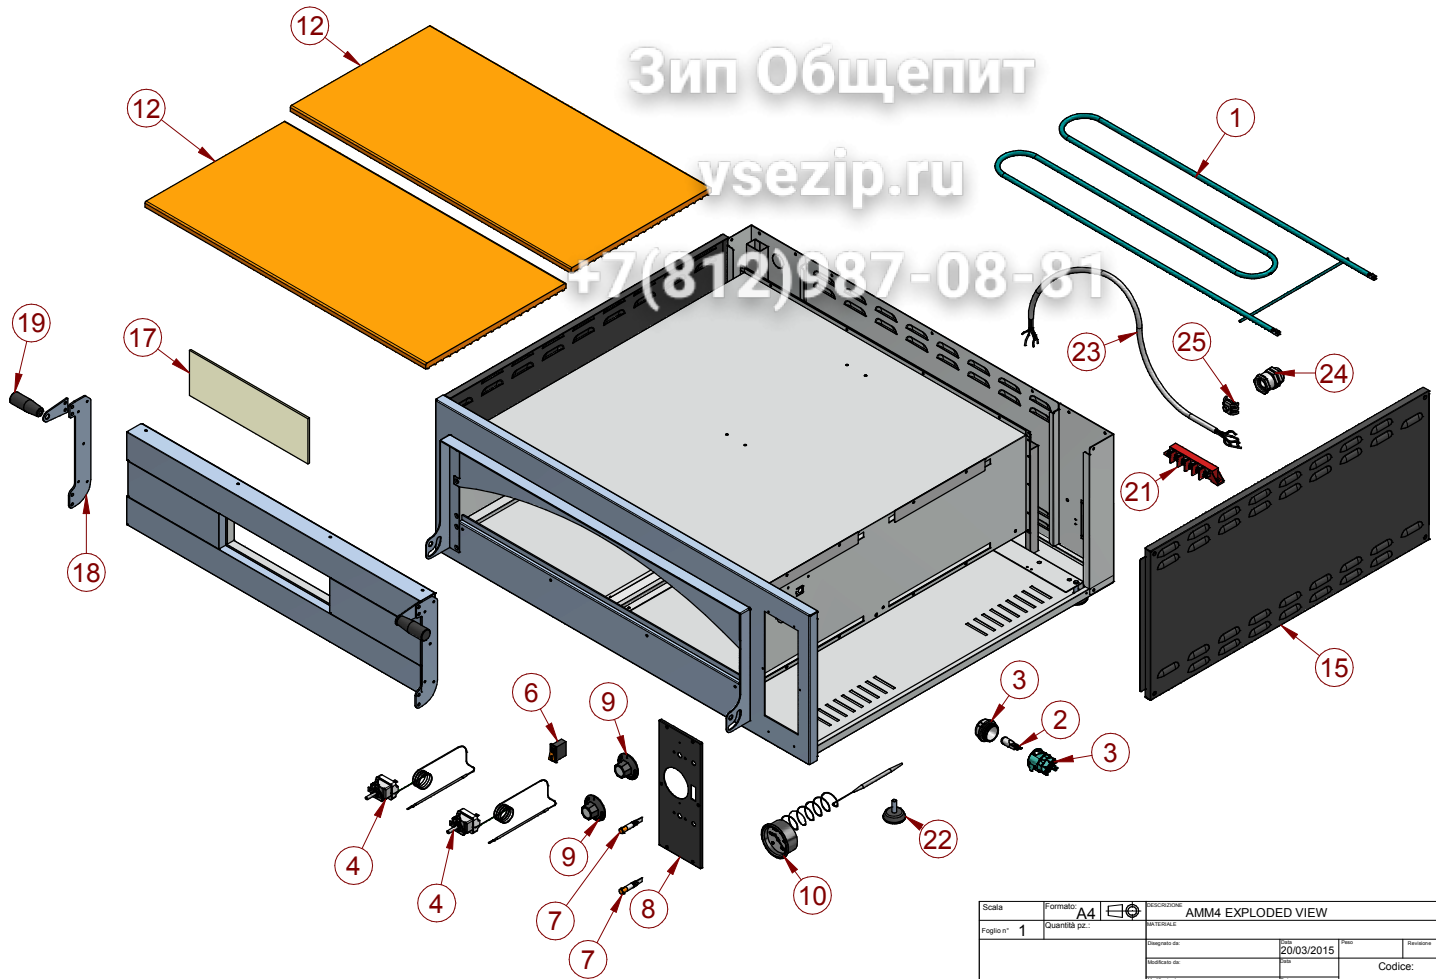

Зип Общепит

vsezip.ru

+7(812)987-08-81

Scala	Formato: A4	SEZIONE:	AMM4 EXPLODED VIEW		
Foglio n° 1	Quantità pz.:	ARTICOLE:			
		Disegnato da:	20/03/2015	Rev.	Revisione
		Modificato da:			Codice:
		Verificato da:			AMM4_EXPL
		Nome file:			

Зип Общепит

vsezip.ru

7(812)987-08-81

REF. NR	DESCRIPTION
1	RESISTANCE 1200W-230V
2	25W HALOGEN LAMP
3	25W LAMP WITH OVAL LAMPHOLDER
4	ELECTRIC THERMOSTAT 450°C
6	INTERNAL LAMP LUMINOUS SWITCH
7	SPY LAMP
8	METAL PANEL
9	450° C KNOB
10	THERMOMETER 0-500°C
12	REFRACTORY PLAN 2X350X700X14
15	EXTERNAL PANEL
16	WHOLE DOOR
17	INTERNAL DOOR CERAMIC GLASS
18	SHEET METAL F4 DOOR HINGE
19	HANDLE END
21	TERMINAL BLOCK
22	OVEN'S FEET
23	ELECTRIC CONNECTION CABLE 5X4
24	GEWISS CABLE GLAND
25	EQUIPOTENTIAL TERMINAL