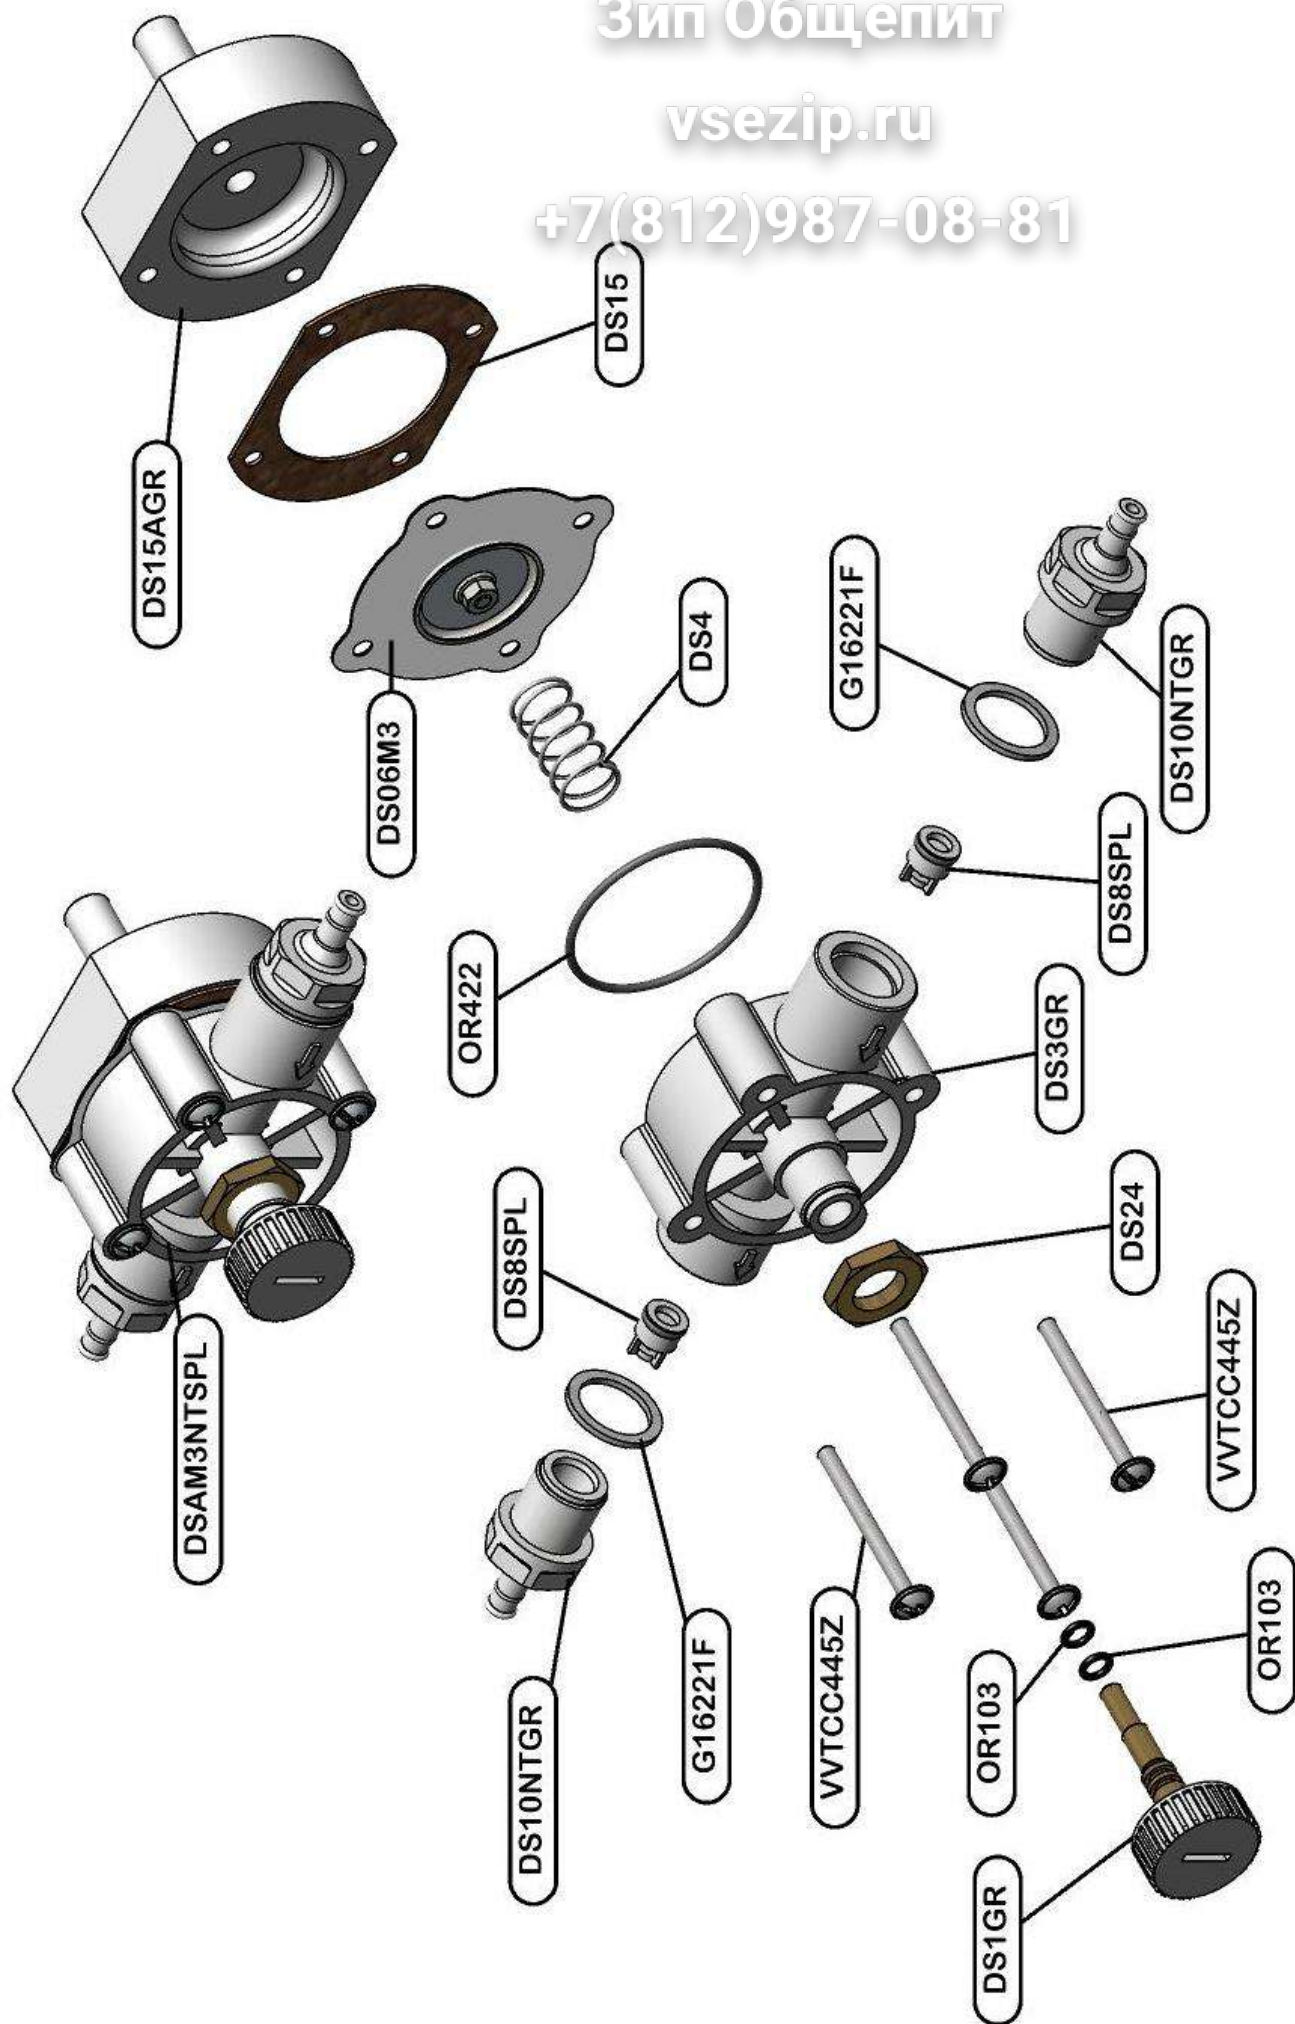

ES_GPS1STD_001_10.2012_510.602.003

Зип Общепит

vsezip.ru

+7(812)987-08-81

Зип Общепит

vsezip.ru

+7(812)987-08-81

ES_DSAM3NTSPL_000_08.2012_590.305.002