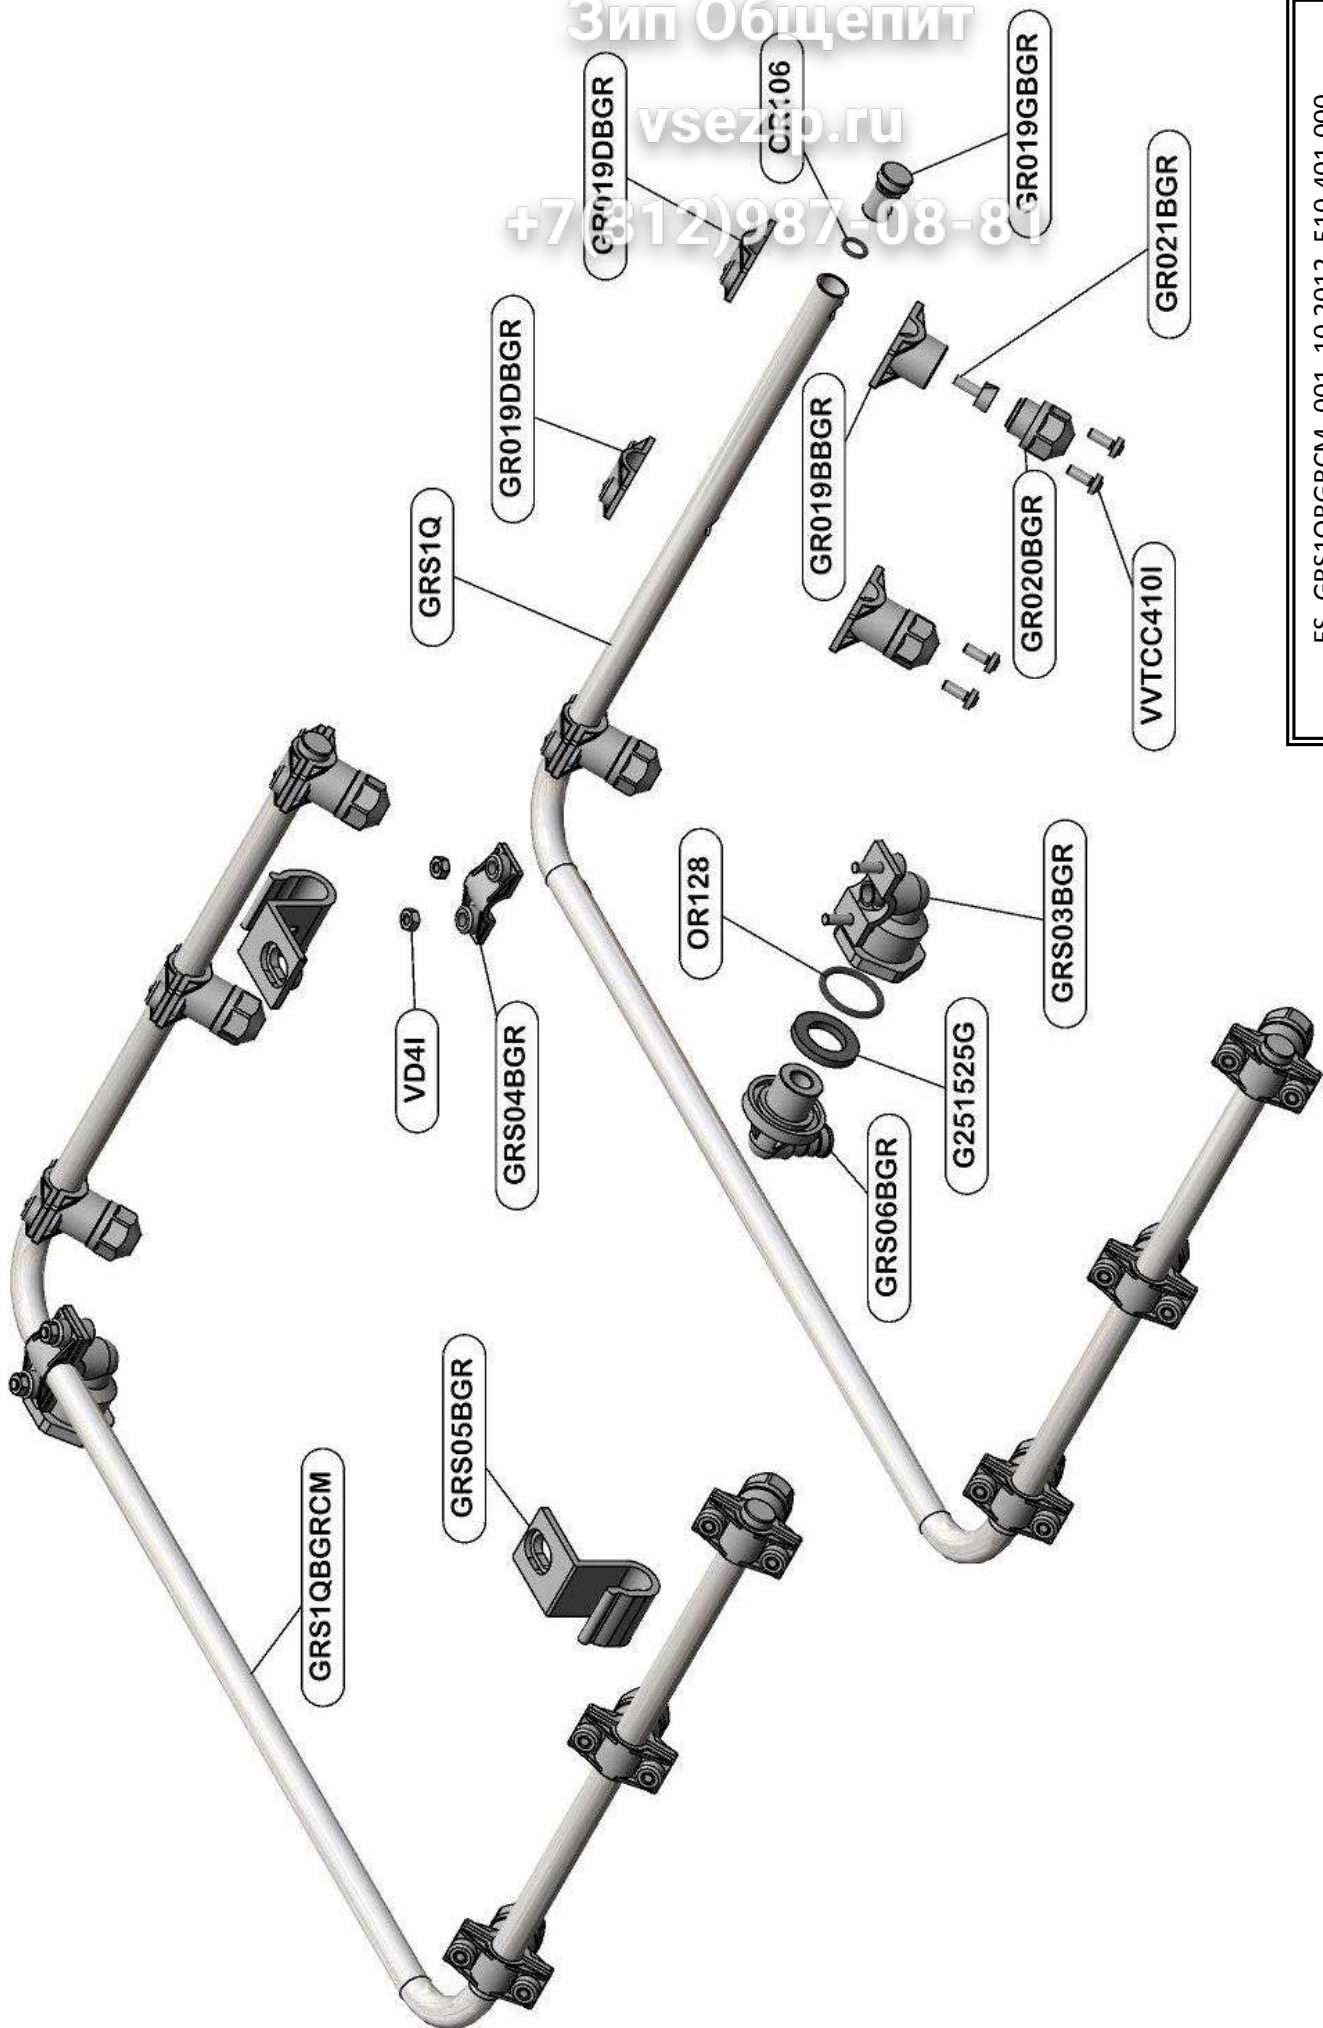

Зип Общепит

vsezip.ru

+7(312)987-08-81

ES_GRS1QBGRCM_001_10.2012_510.401.000