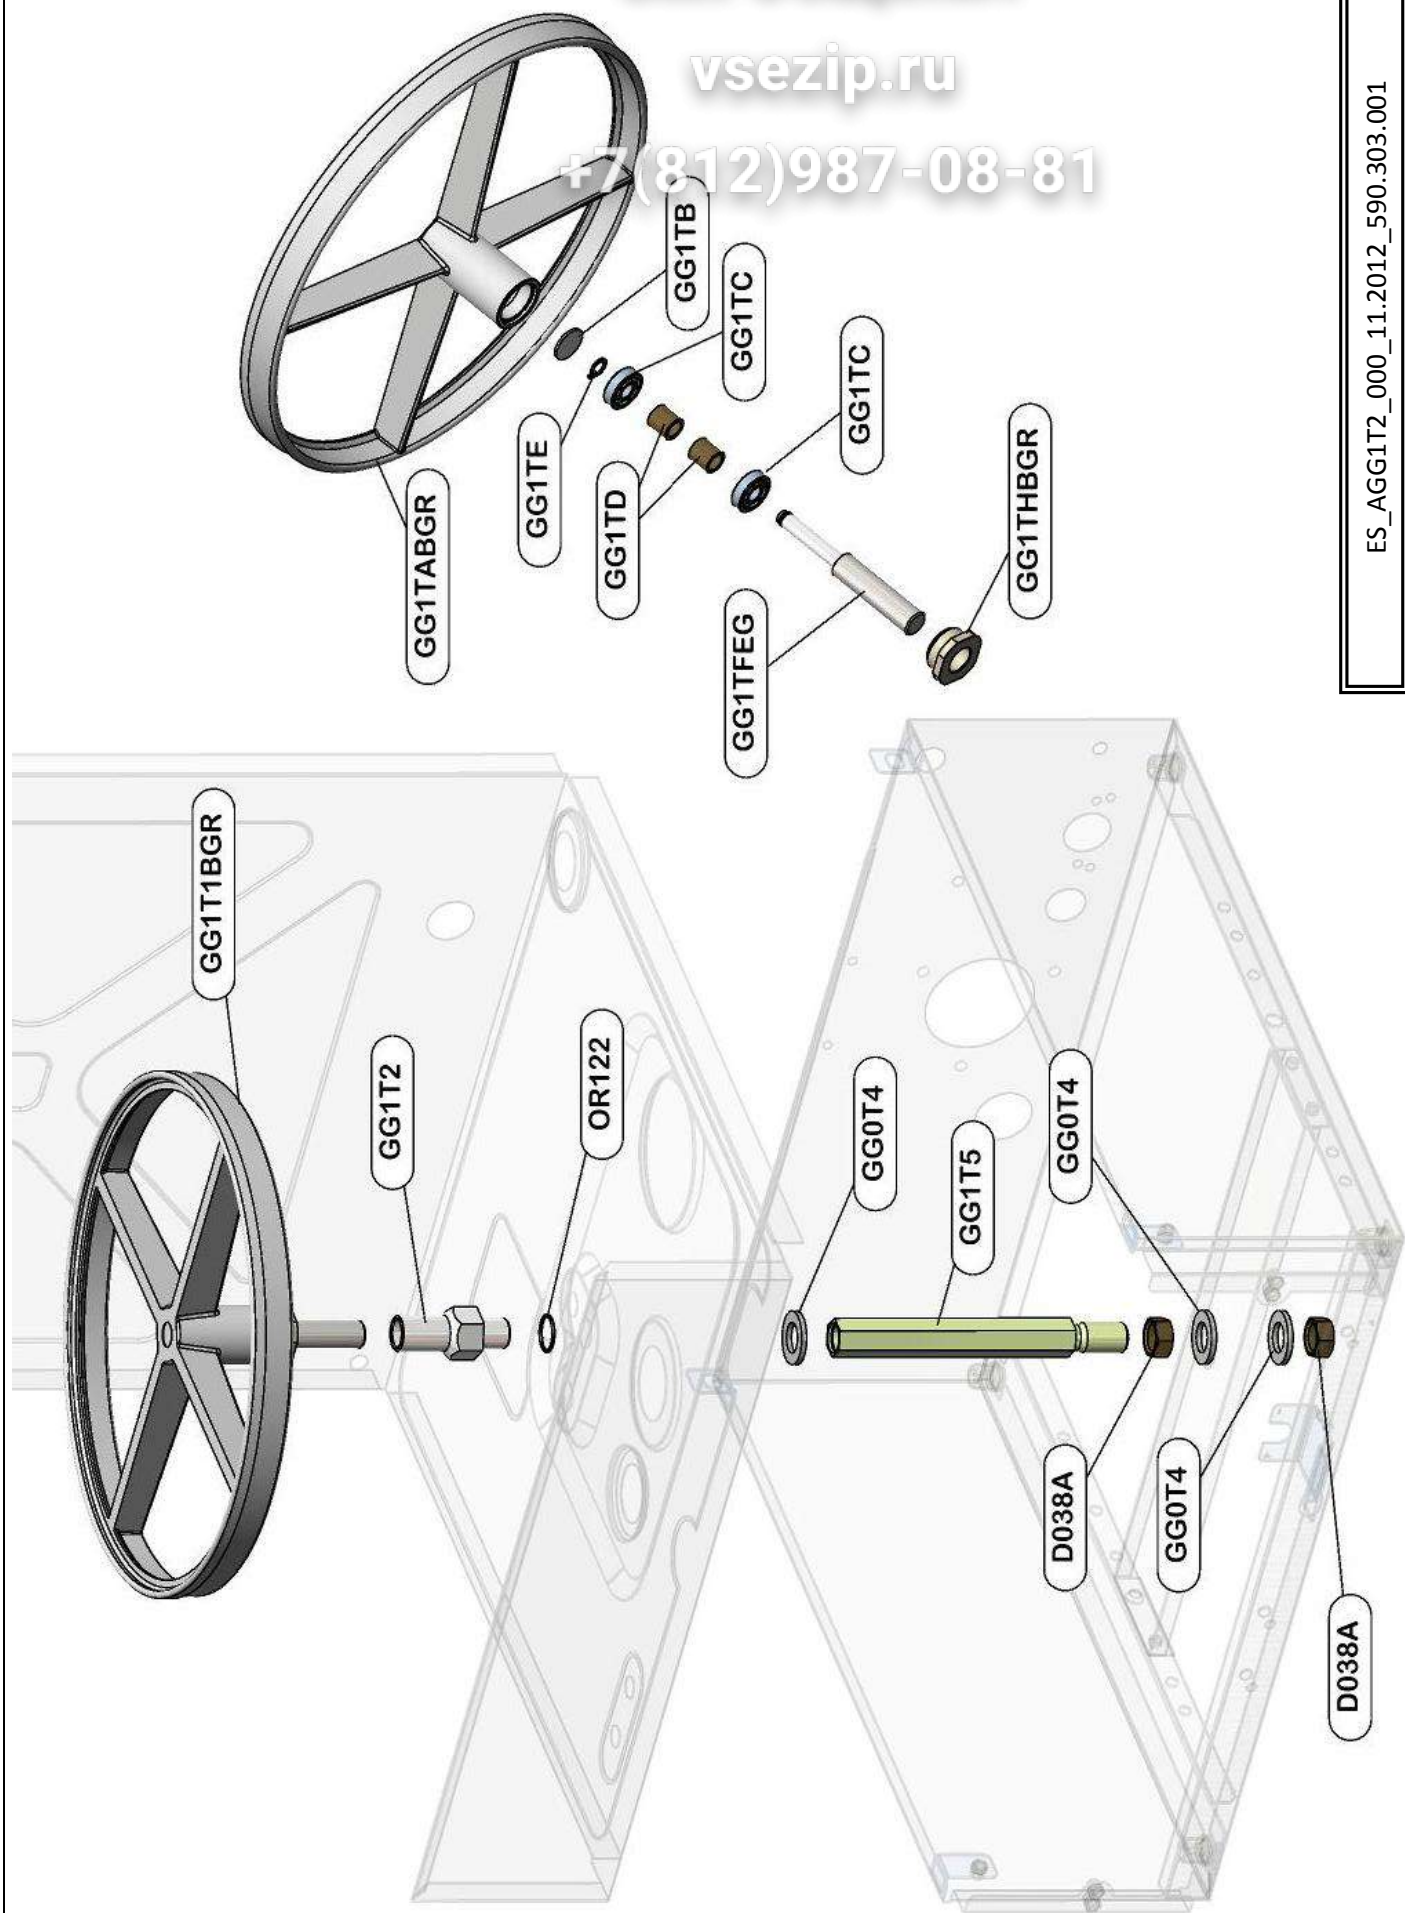

Зип Общепит

vsezip.ru

+7(812)987-08-81

ES_AGG1T2_000_11.2012_590.303.001