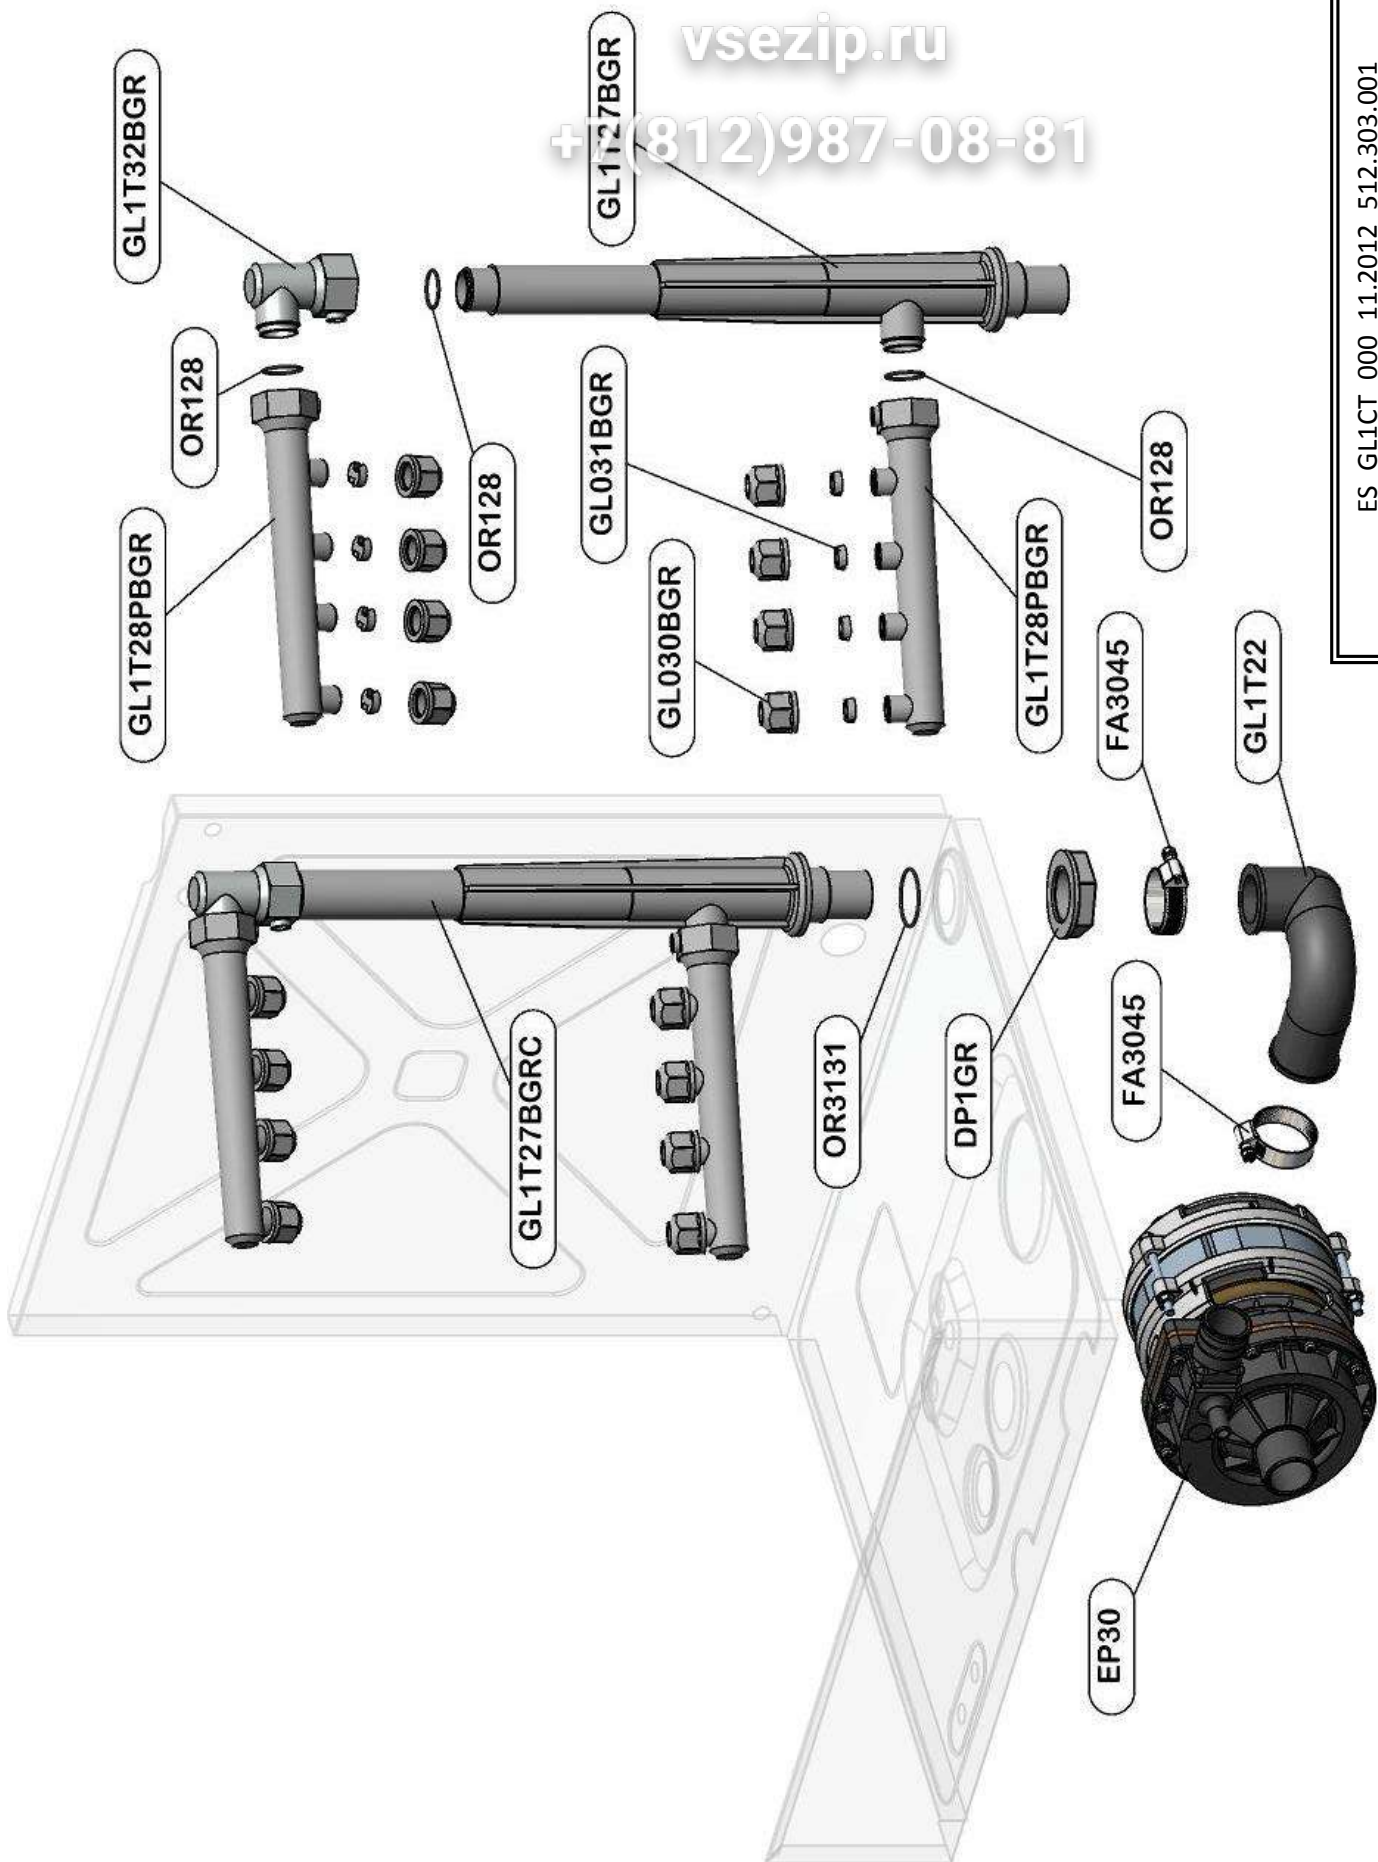

Зип Общепит

vsezip.ru

+ (812) 987-08-81