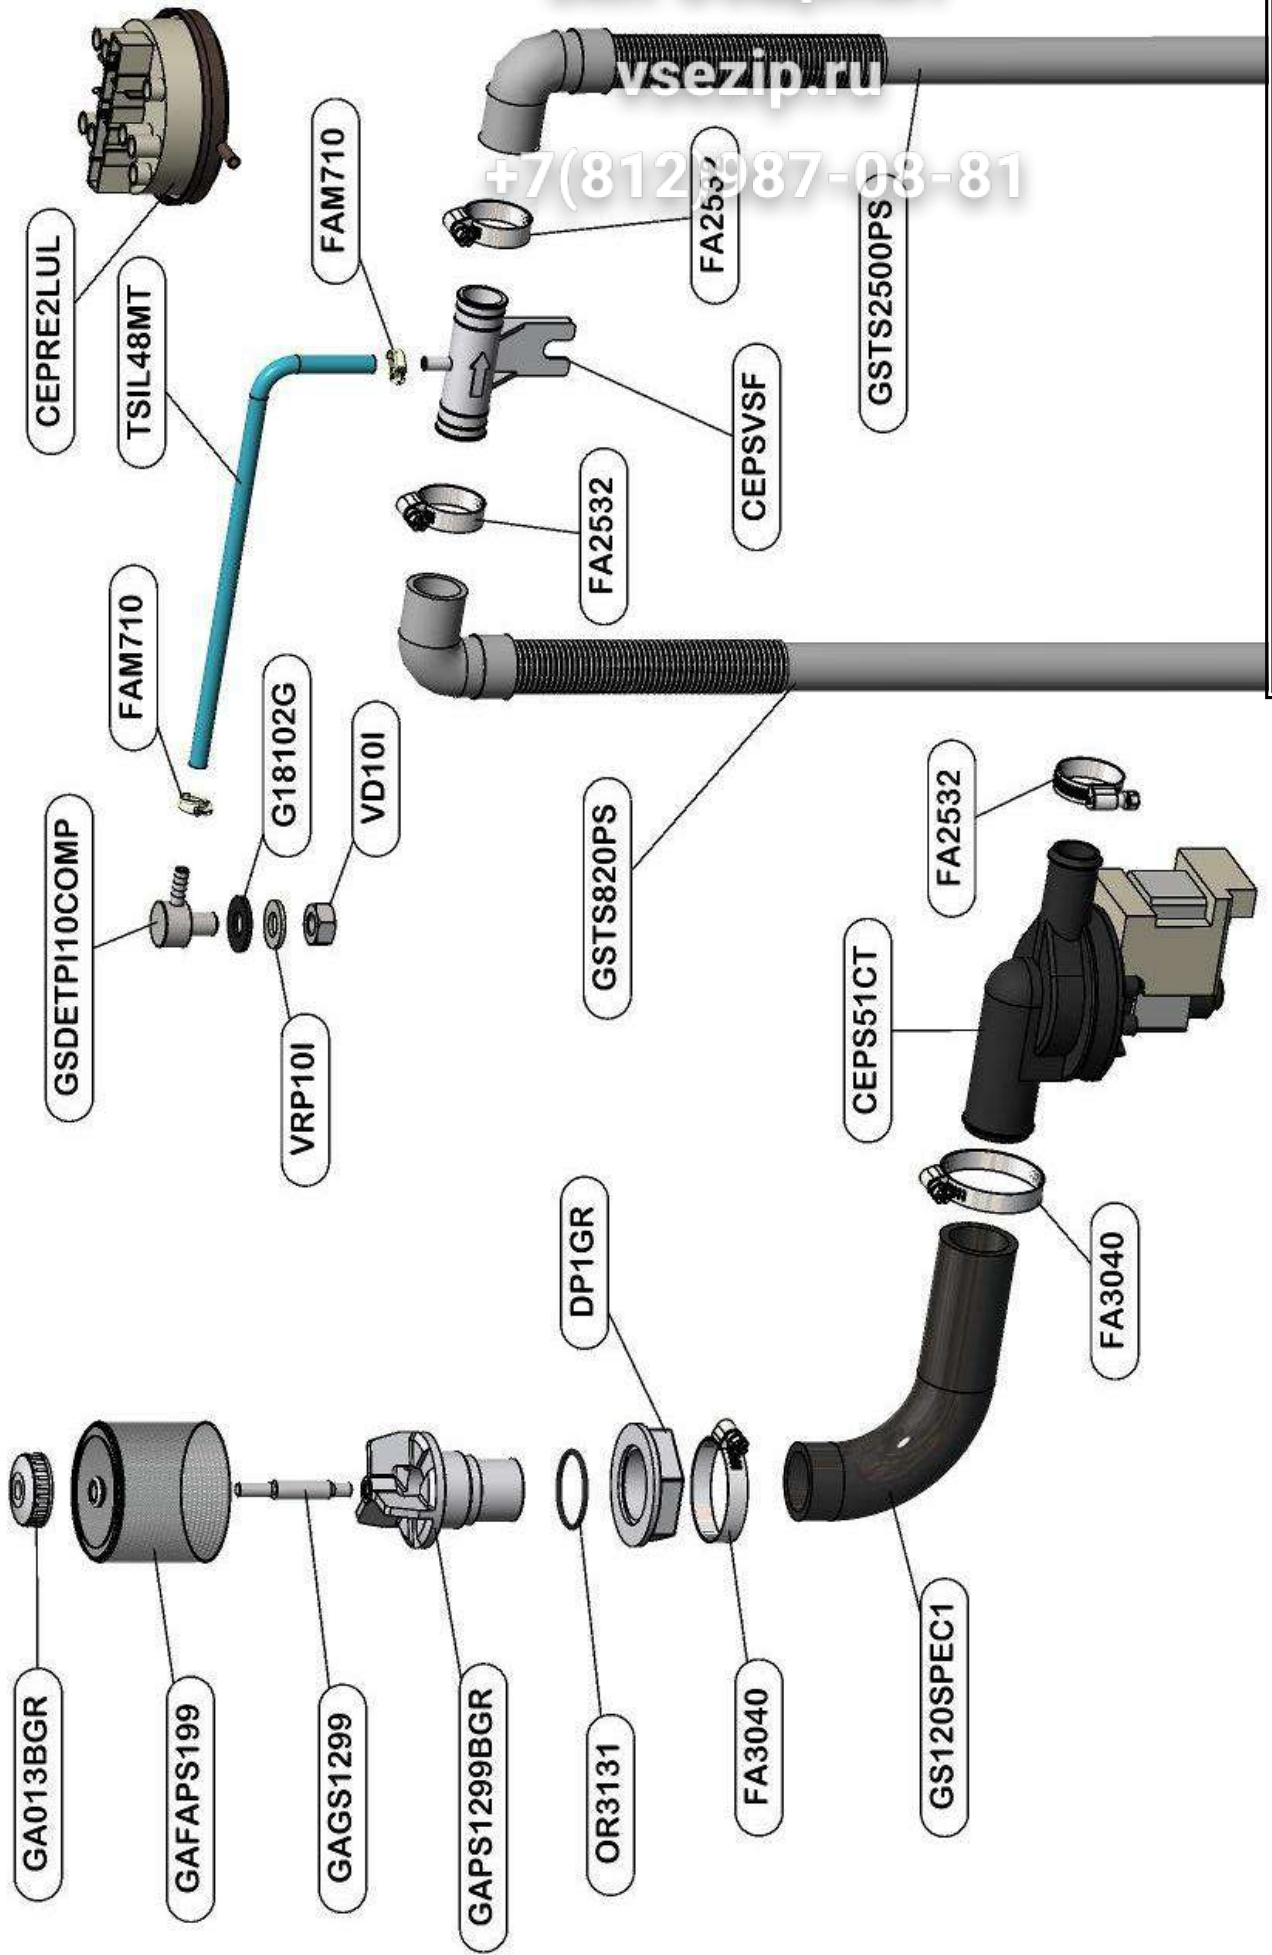

ES_GPS1STD_001_10.2012_510.602.003

Зип Общепит

vsezip.ru

+7(812)987-08-81

Зип Общепит

vsezip.ru

+7(812)987-08-81

ES_DSAM3NTSPL_000_08.2012_590.305.002