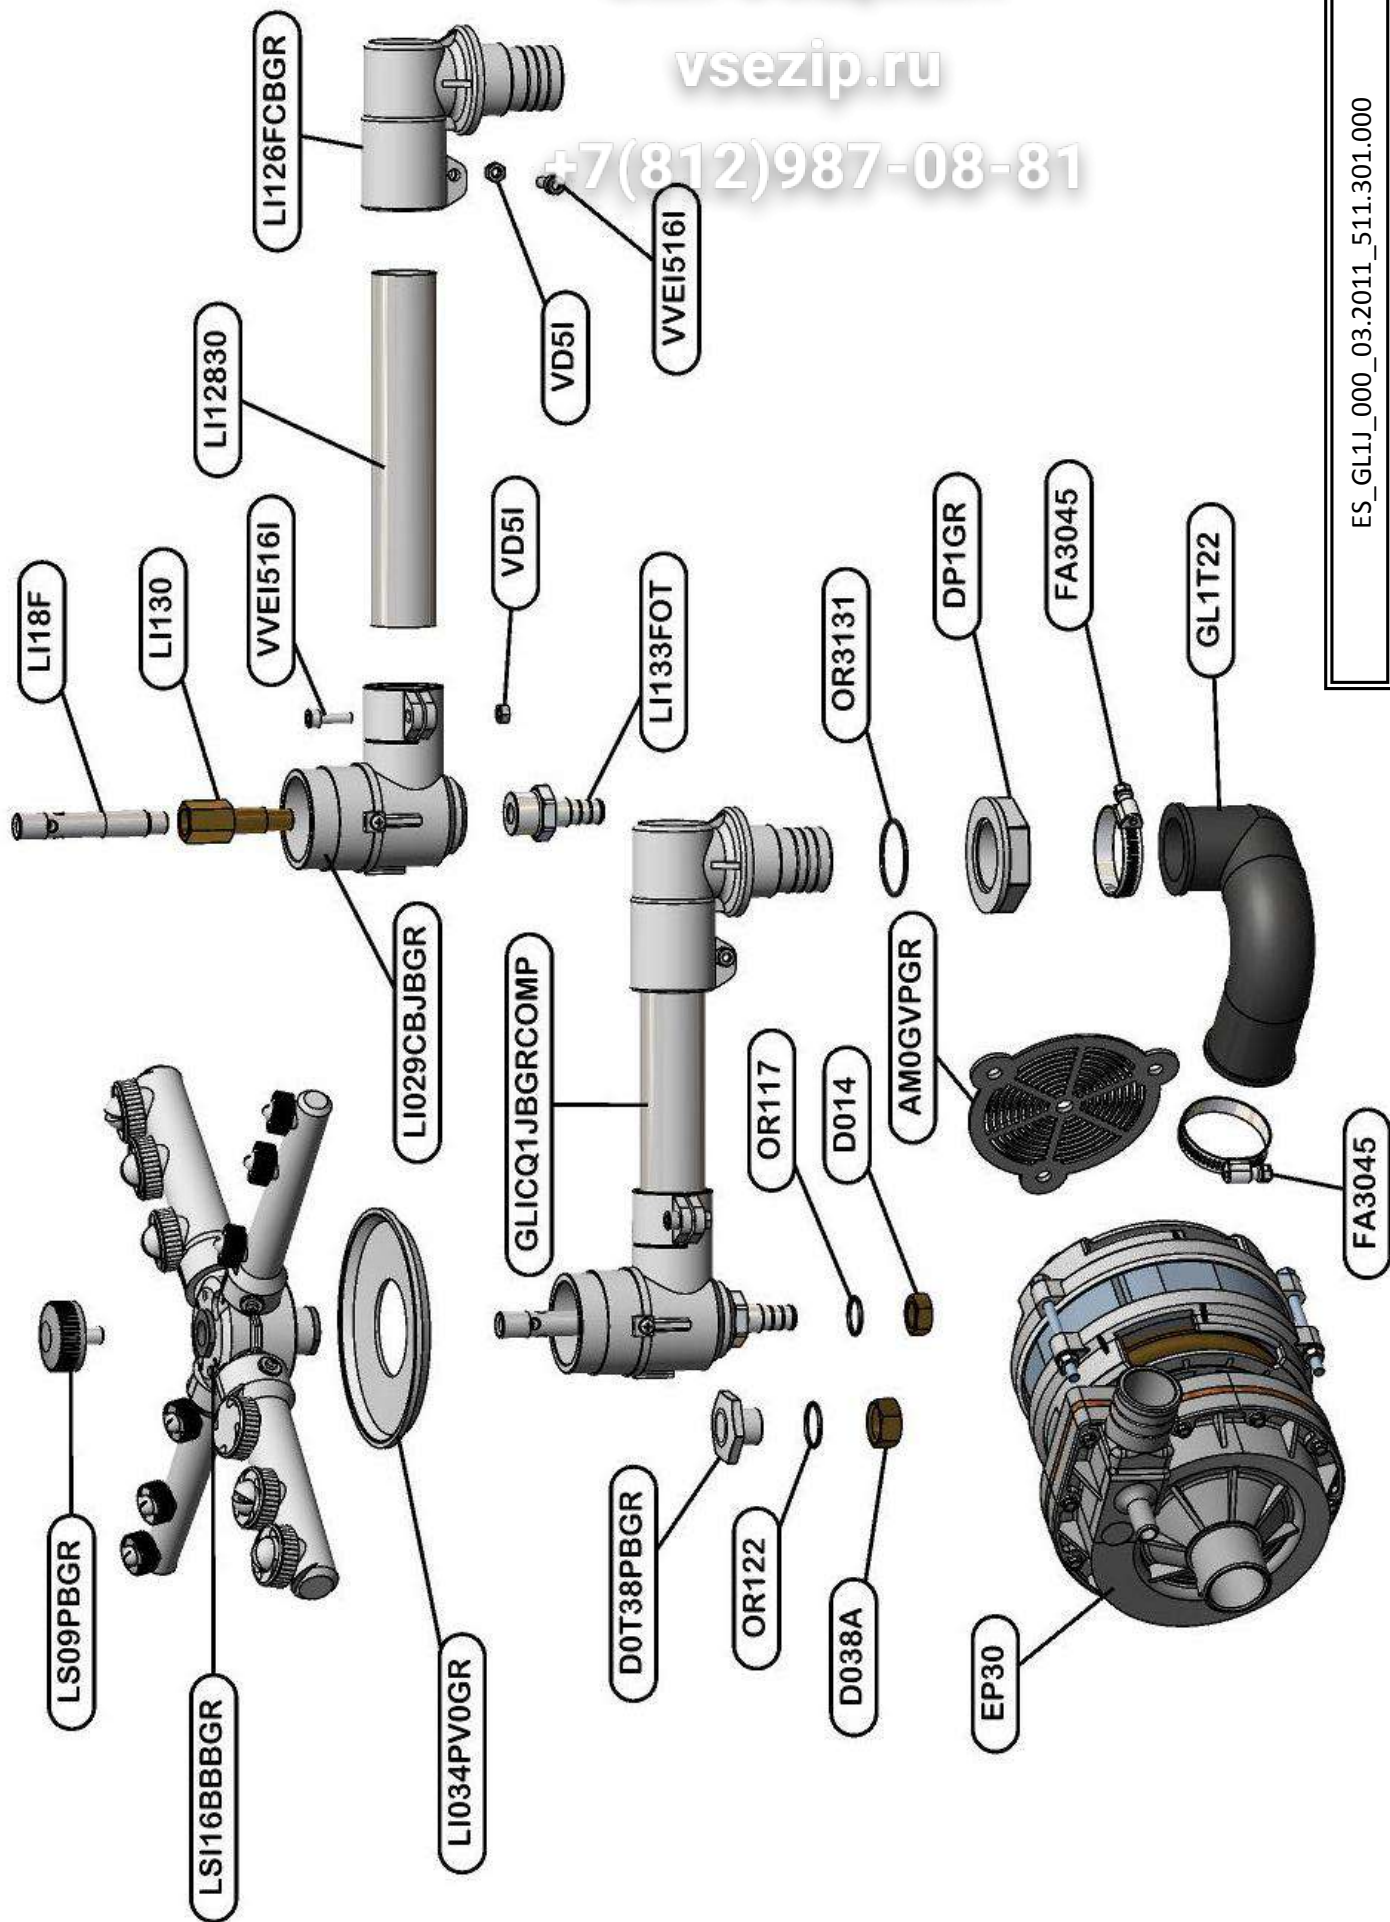

Зип Общепит

vsezip.ru

+7(812)987-08-81