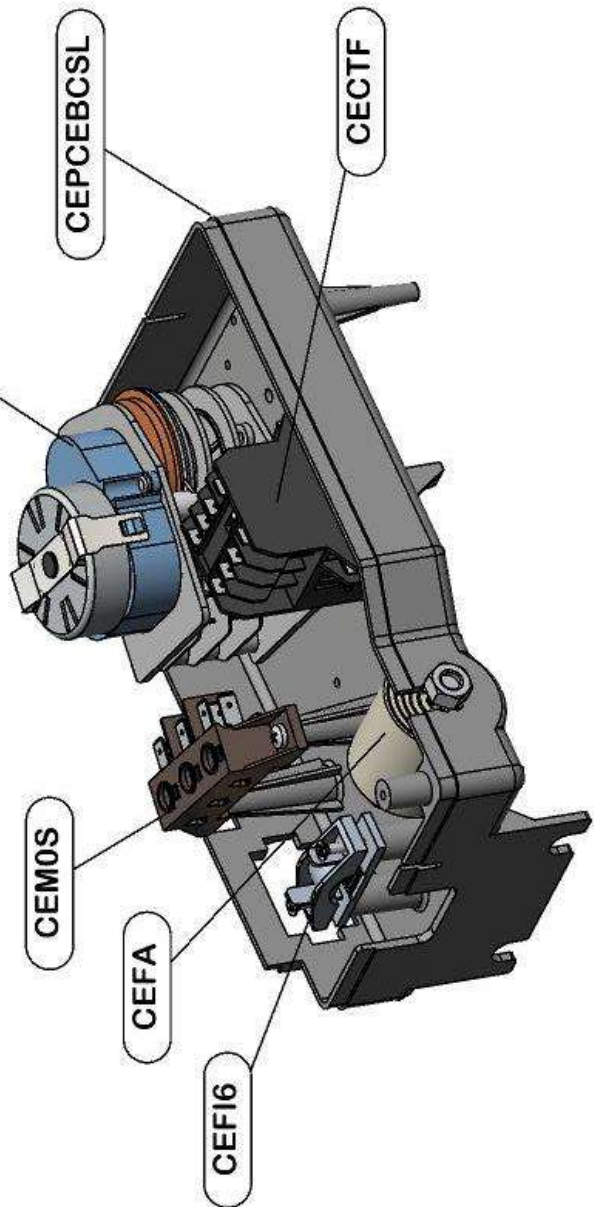

Тип Общепит
vsezip.ru
+7(812)987-08-81

CEPCECCSL

CETF12