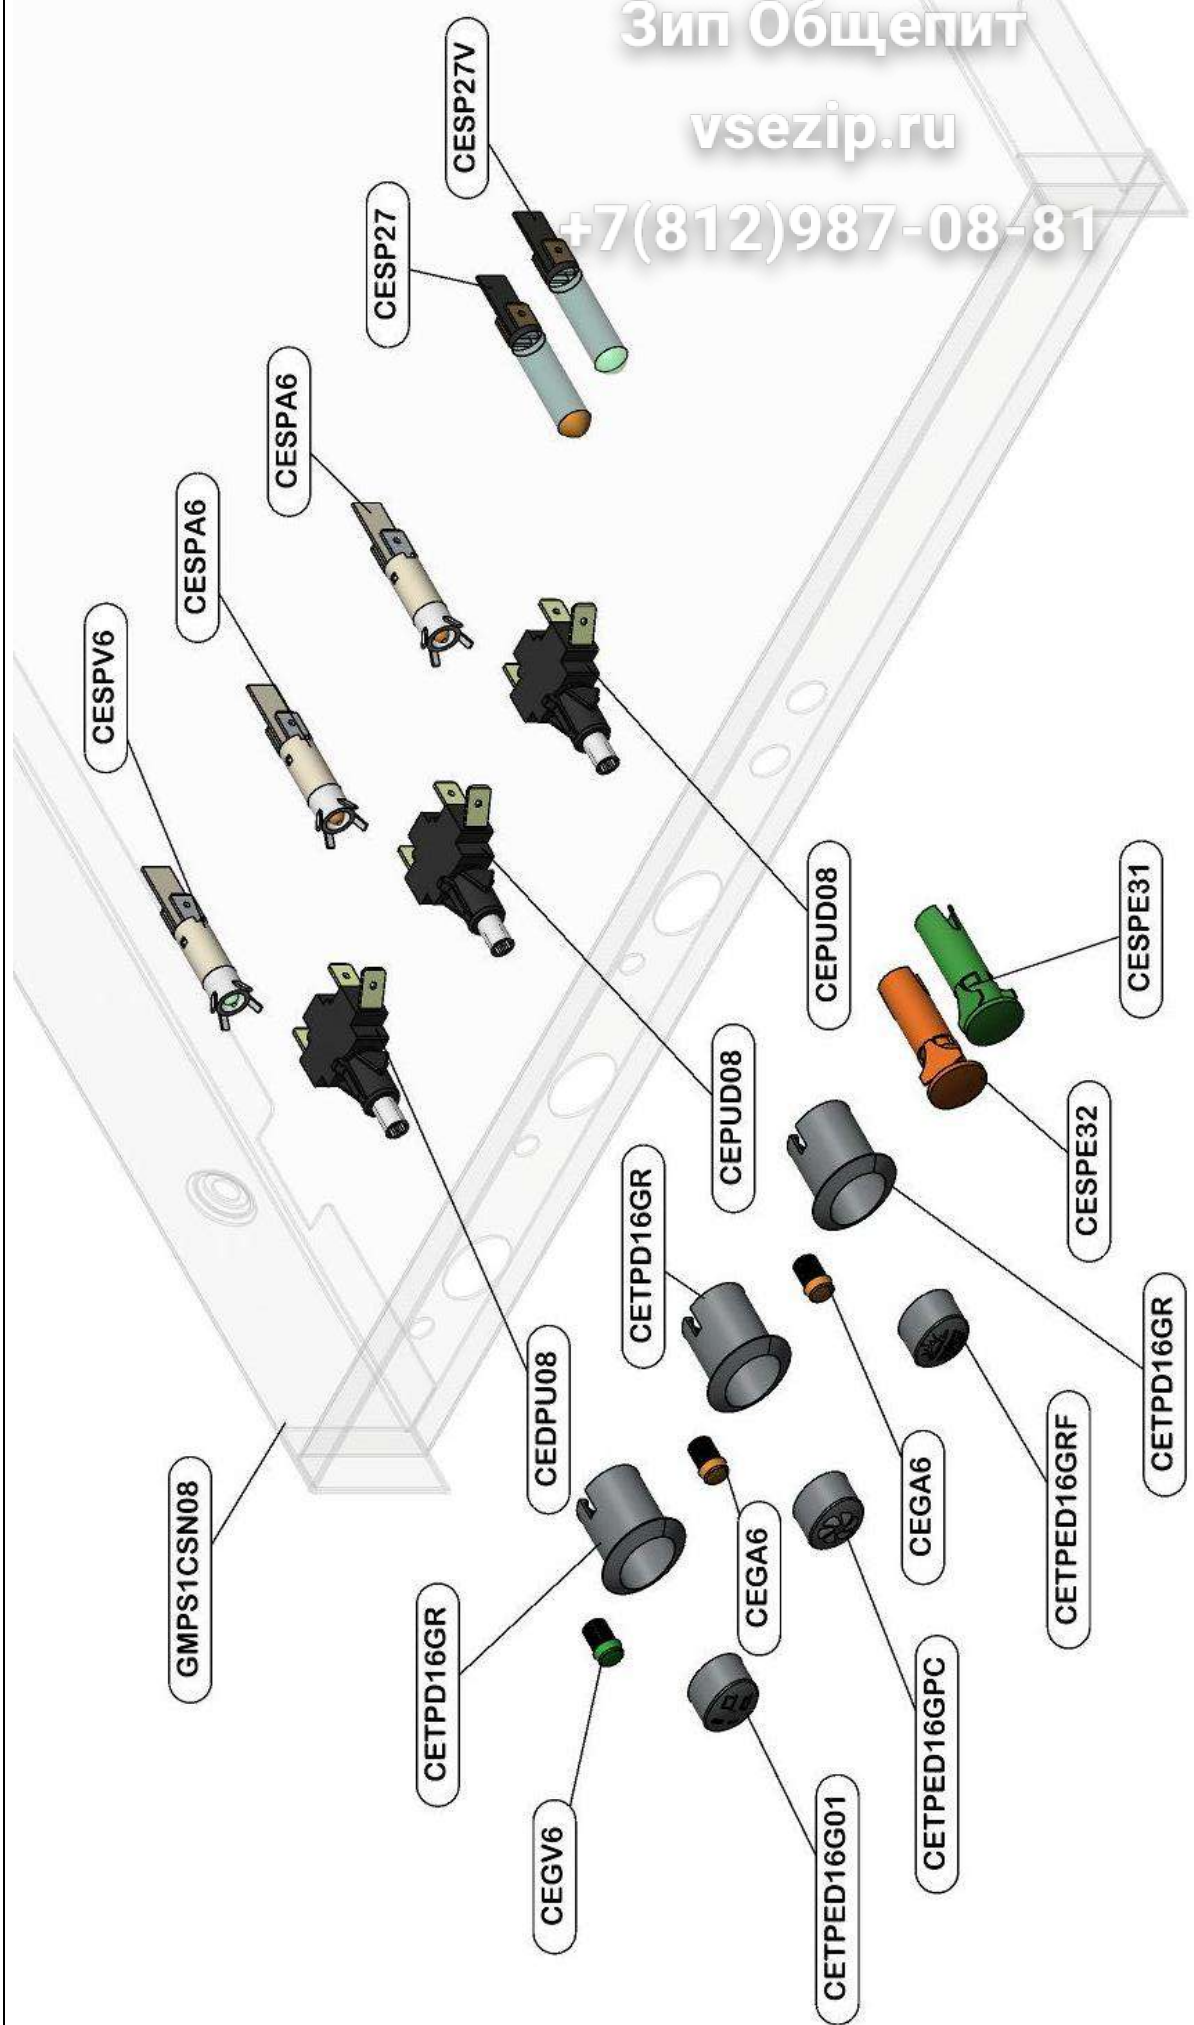

Зип Общепит

vsezip.ru

+7(812)987-08-81