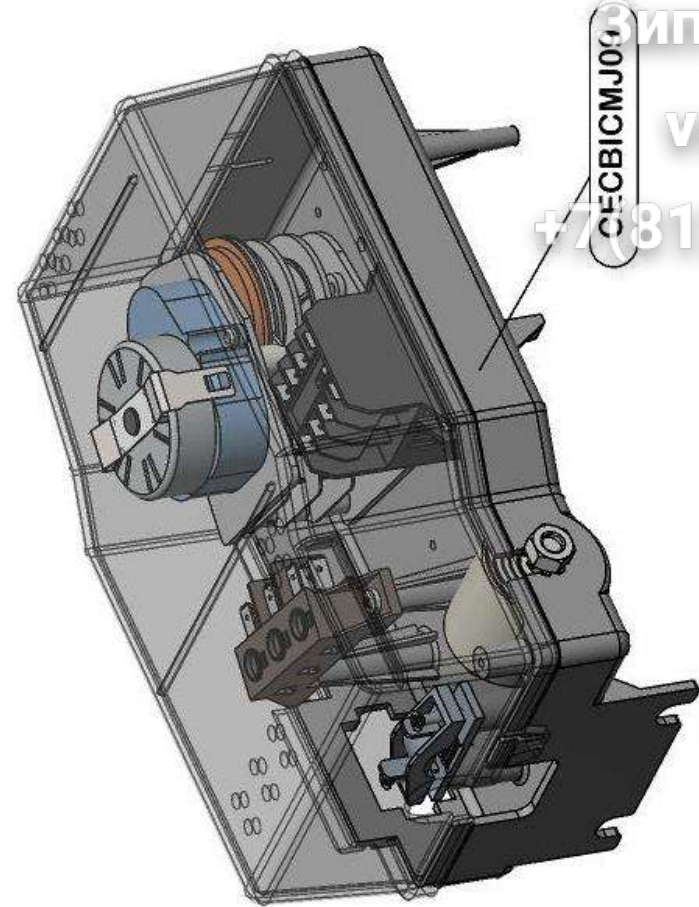

Тип Общепит
vsezip.ru
+7(812)987-08-81