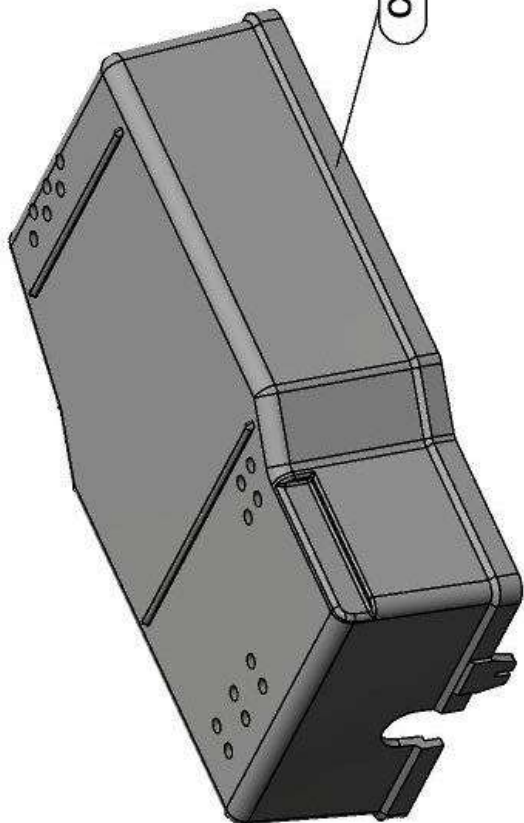

Тип Общепит
vsezip.ru
+7(812)987-08-81

CEPCECCSL

CETF12