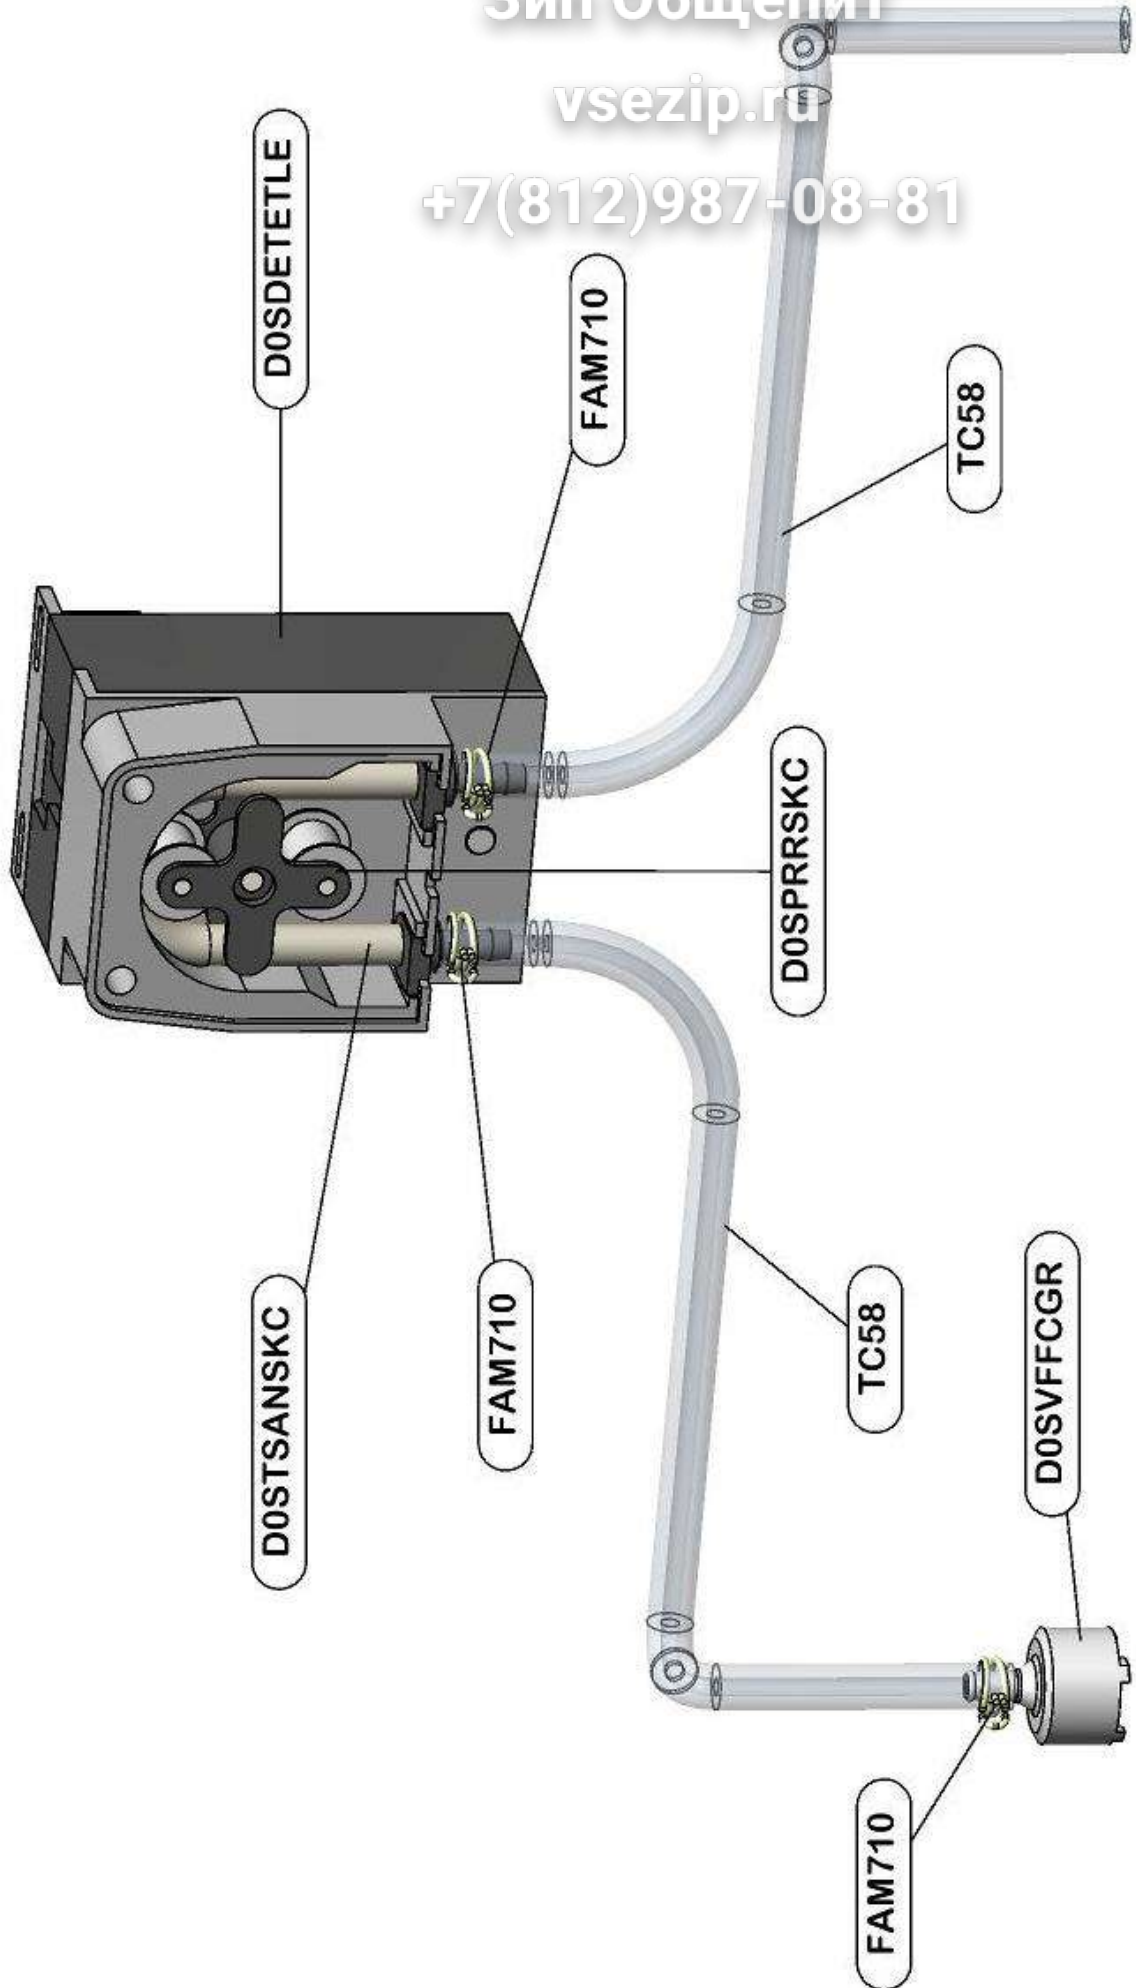

Зип Общепит

vsezip.ru

+7(812)987-08-81

ES_D0SDETELE_000_06.2010_590.802.000