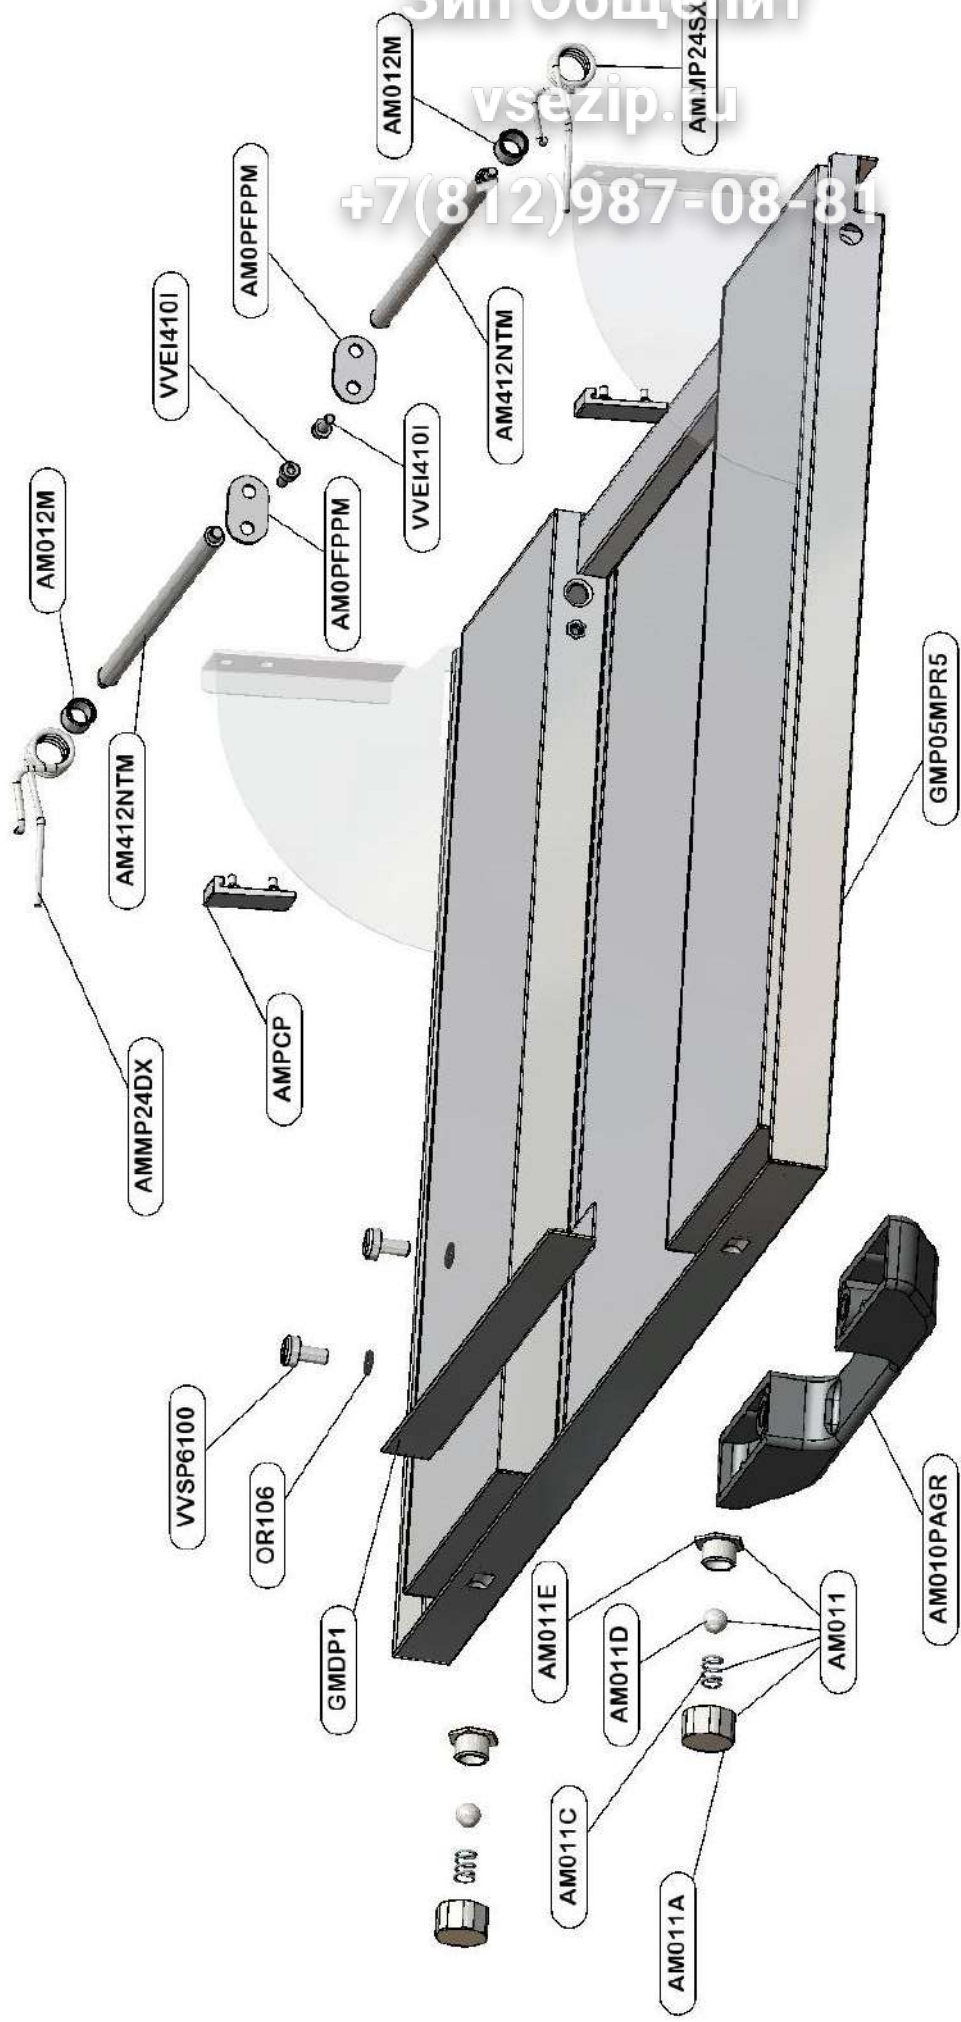

Зип Обществит

vsezip.com

+7(812)987-08-81

ES_AGMP05MPR5_000_03.2011_540.101.000