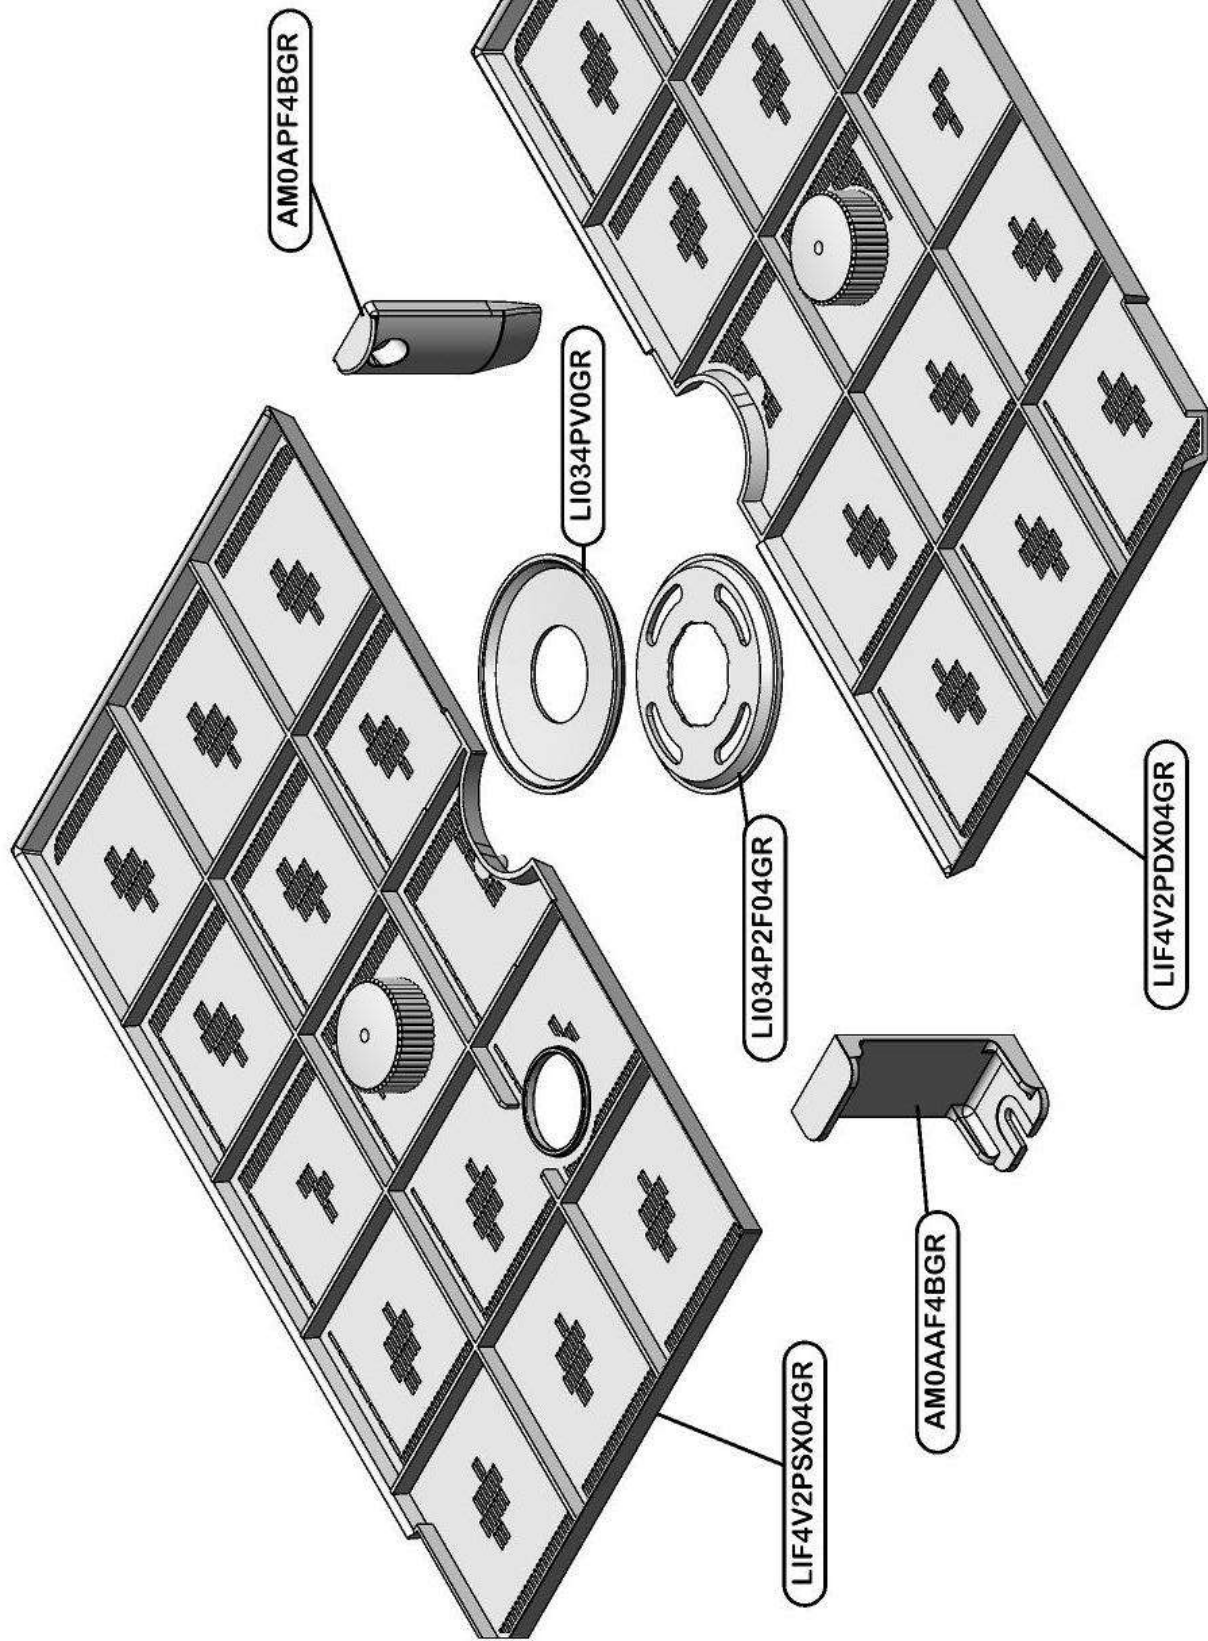

Зип Общепит

vsezip.ru

+7(812)987-08-81

ES\_GPS482STD\_000\_09.2012\_540.602.000

Зип Общепит

vsezip.ru

+7(812)987-08-81

ES\_GFSUP482CFTP\_000\_03.2011\_540.201.001