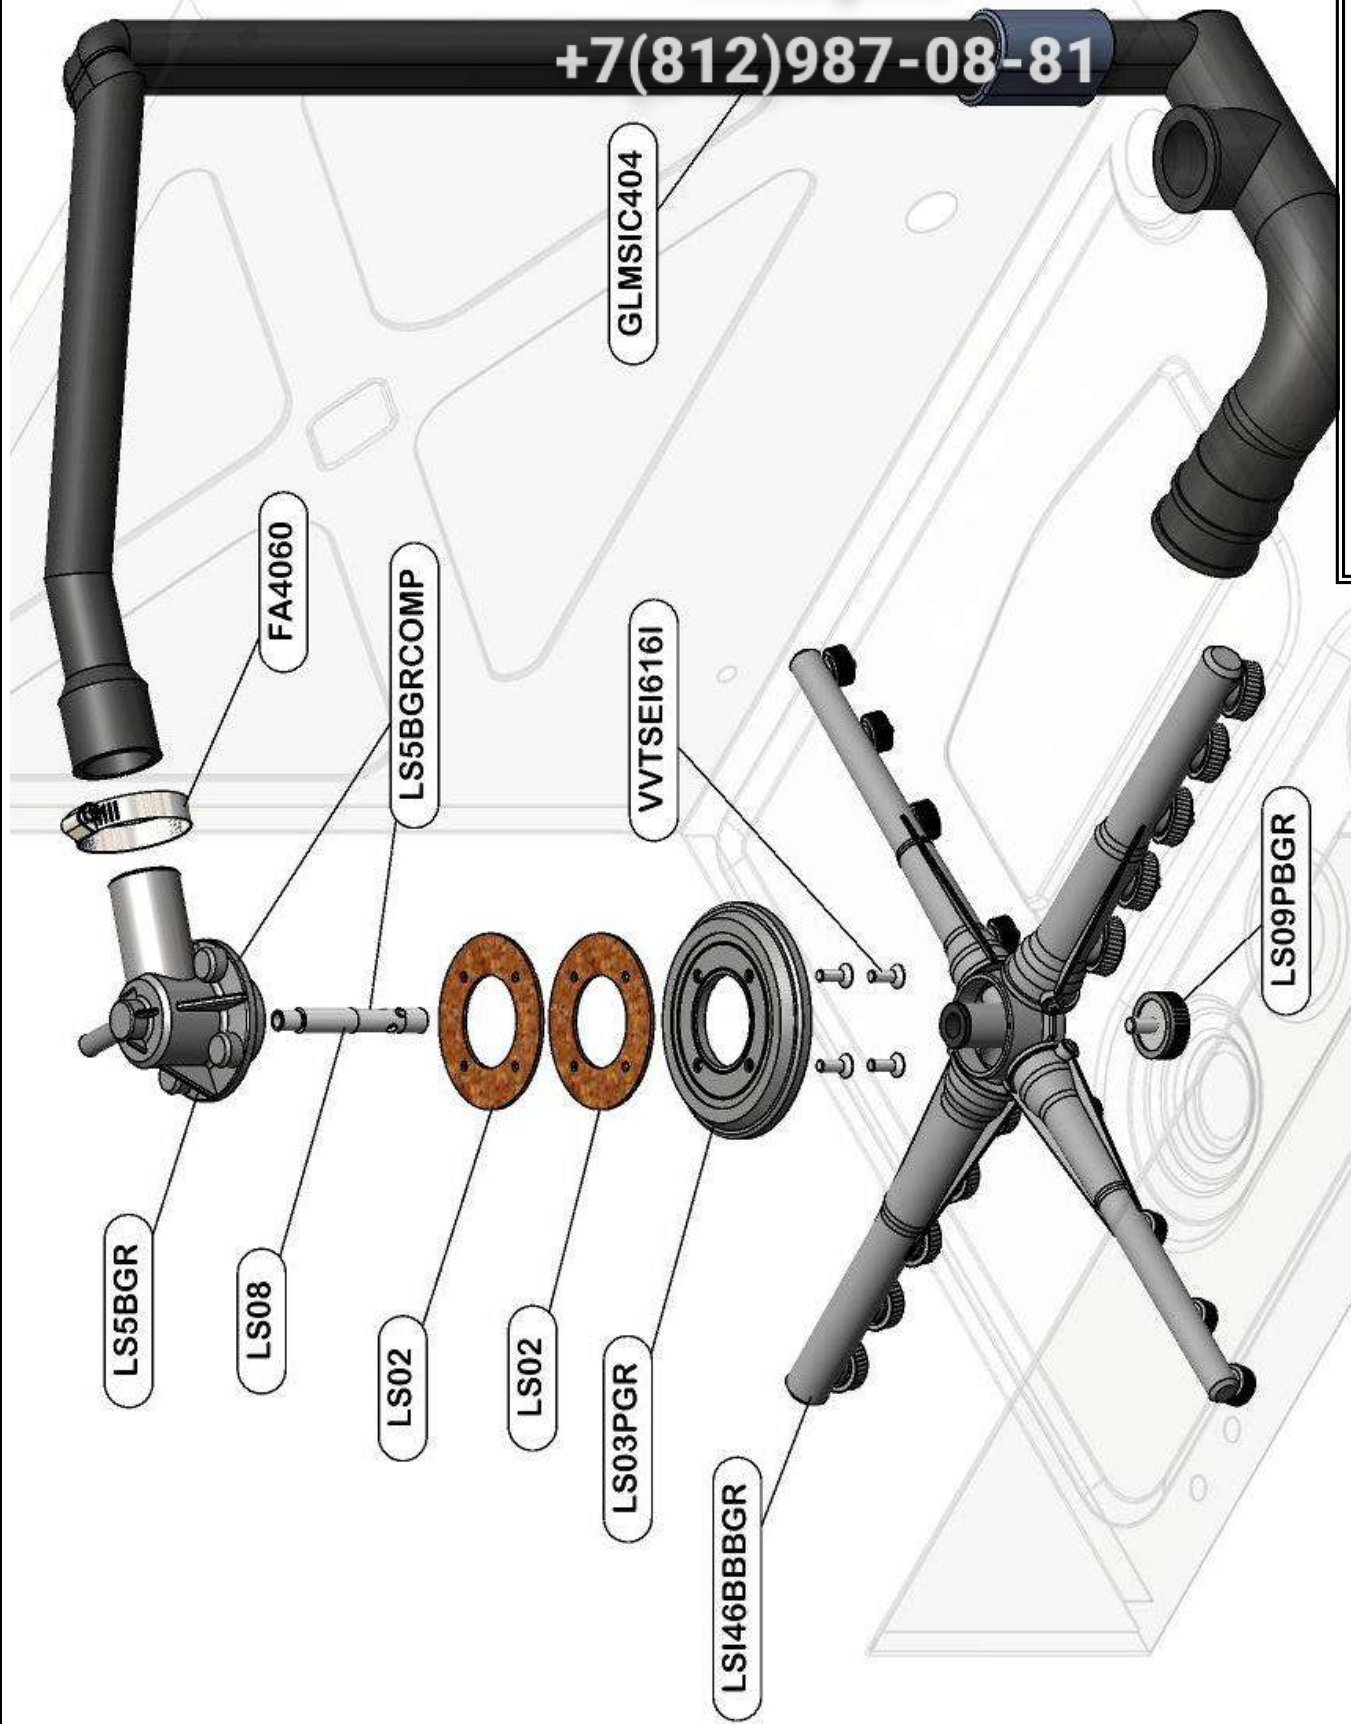

Зип Общепит

vsezip.ru

+7(812)987-08-81

ES_GLS482_000_03.2011_541.302.000