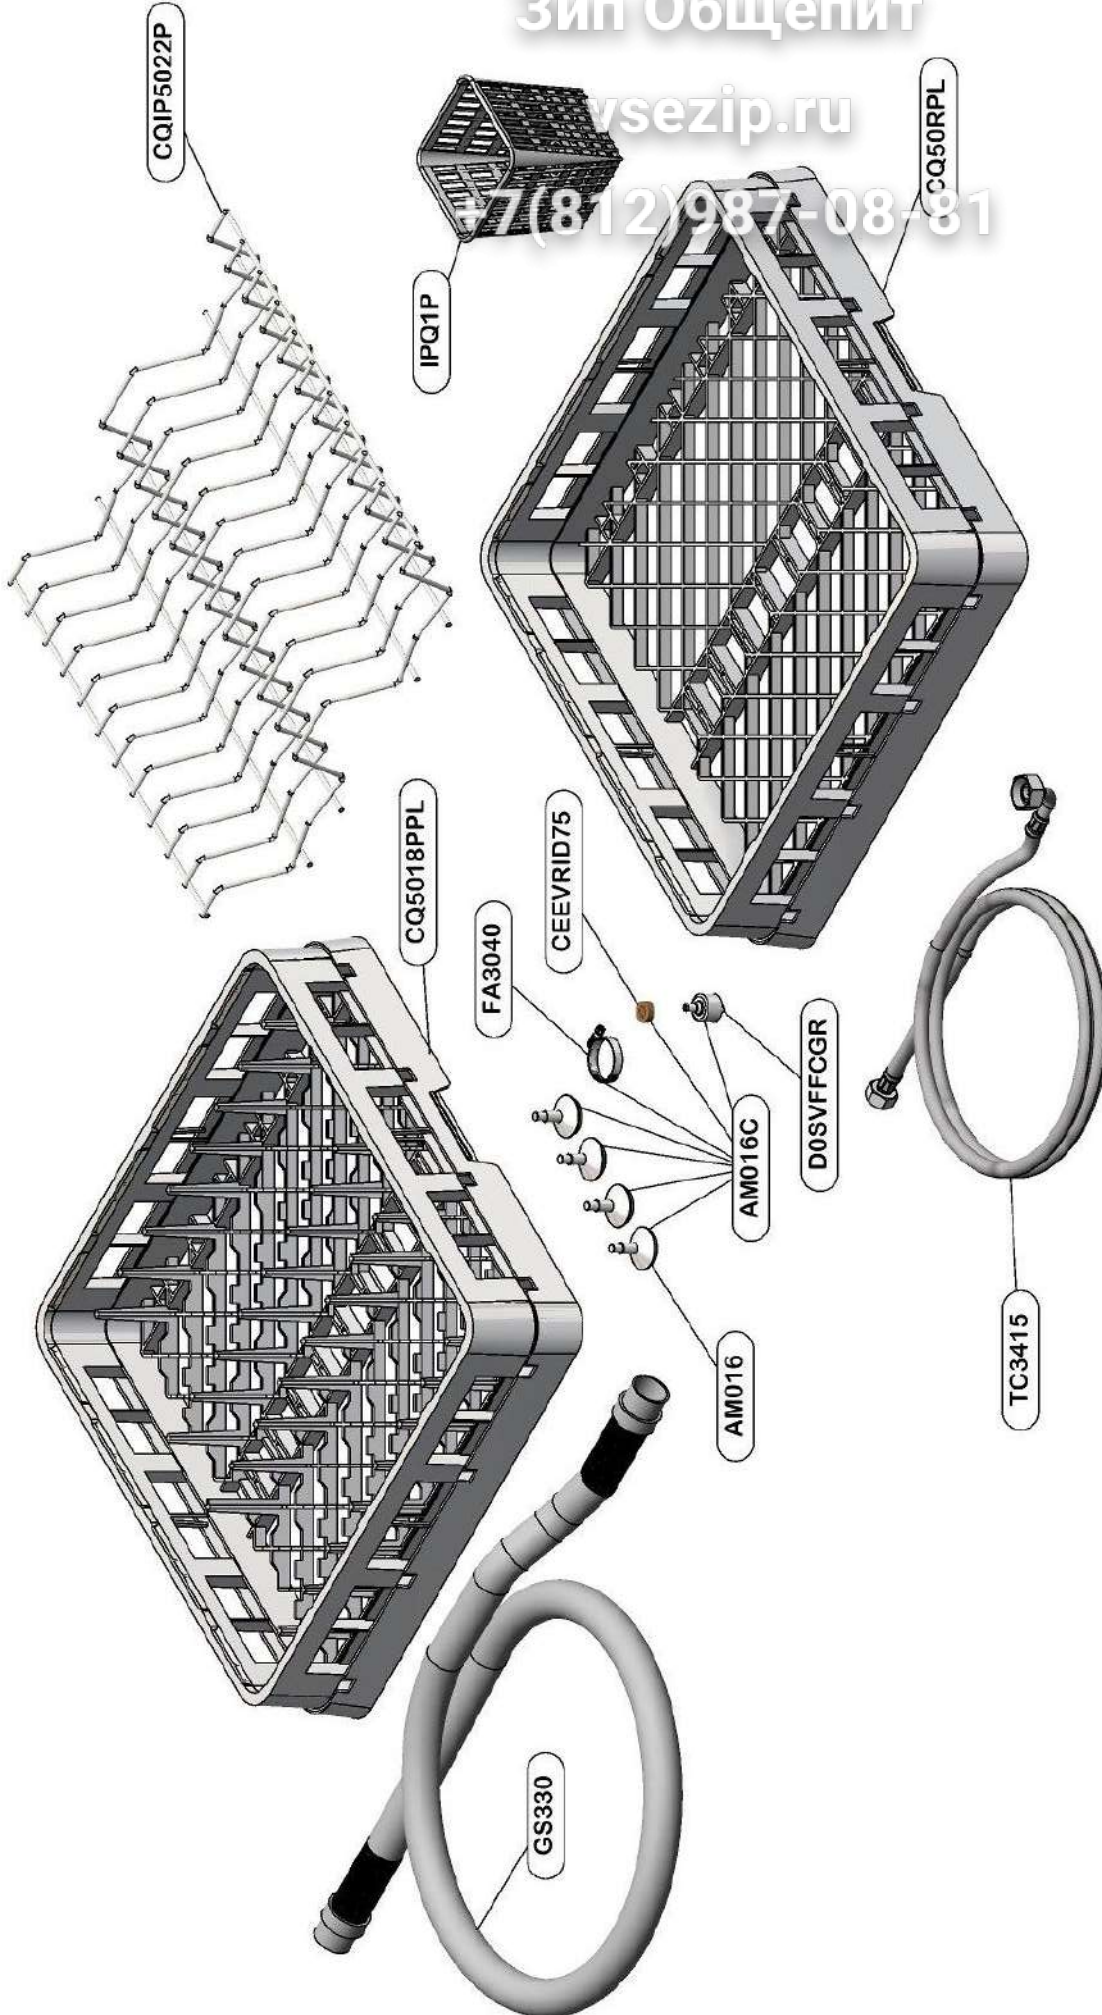

Зип Общепит

vysezip.ru

+7(812)987-08-81

ES_ACC482STD_000_03.2011_540.801.000