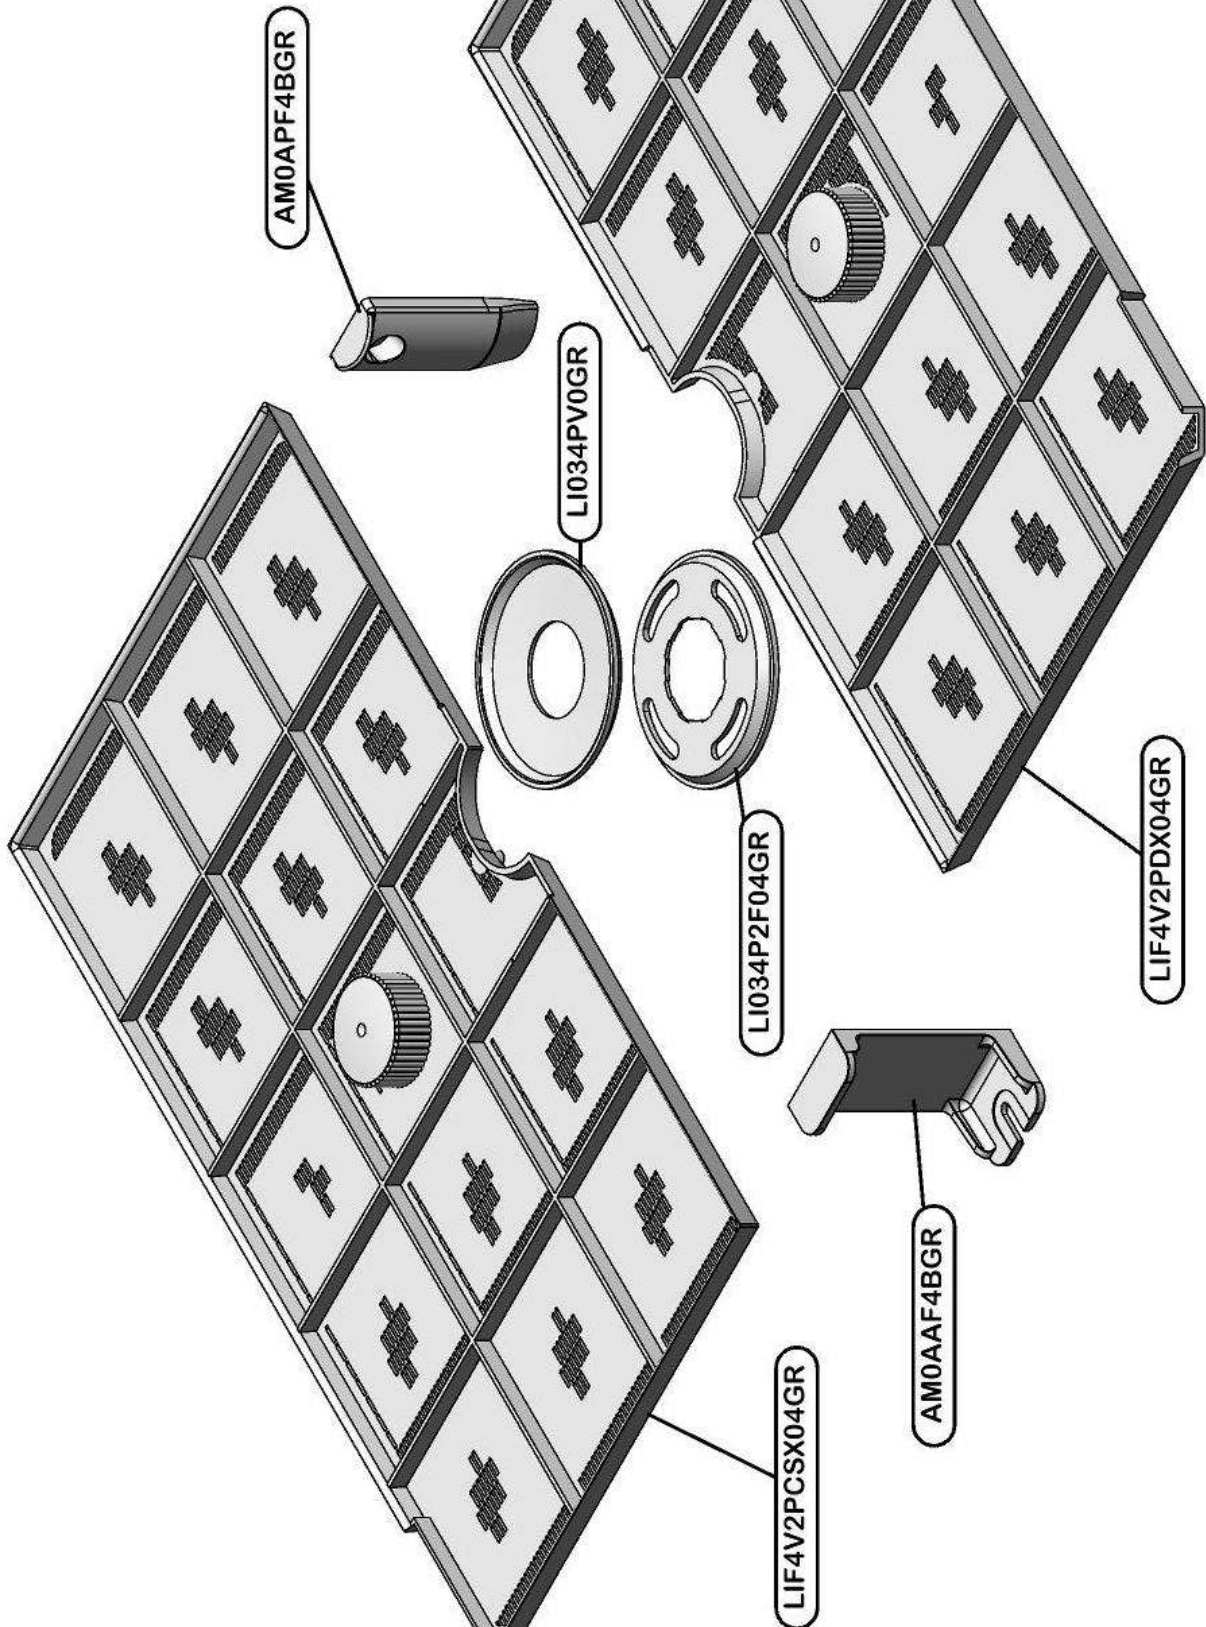

Зип Общепит

vsezip.ru

+7(812)987-08-81

ES_GFSUP482SFTP_000_03.2011_540.201.000