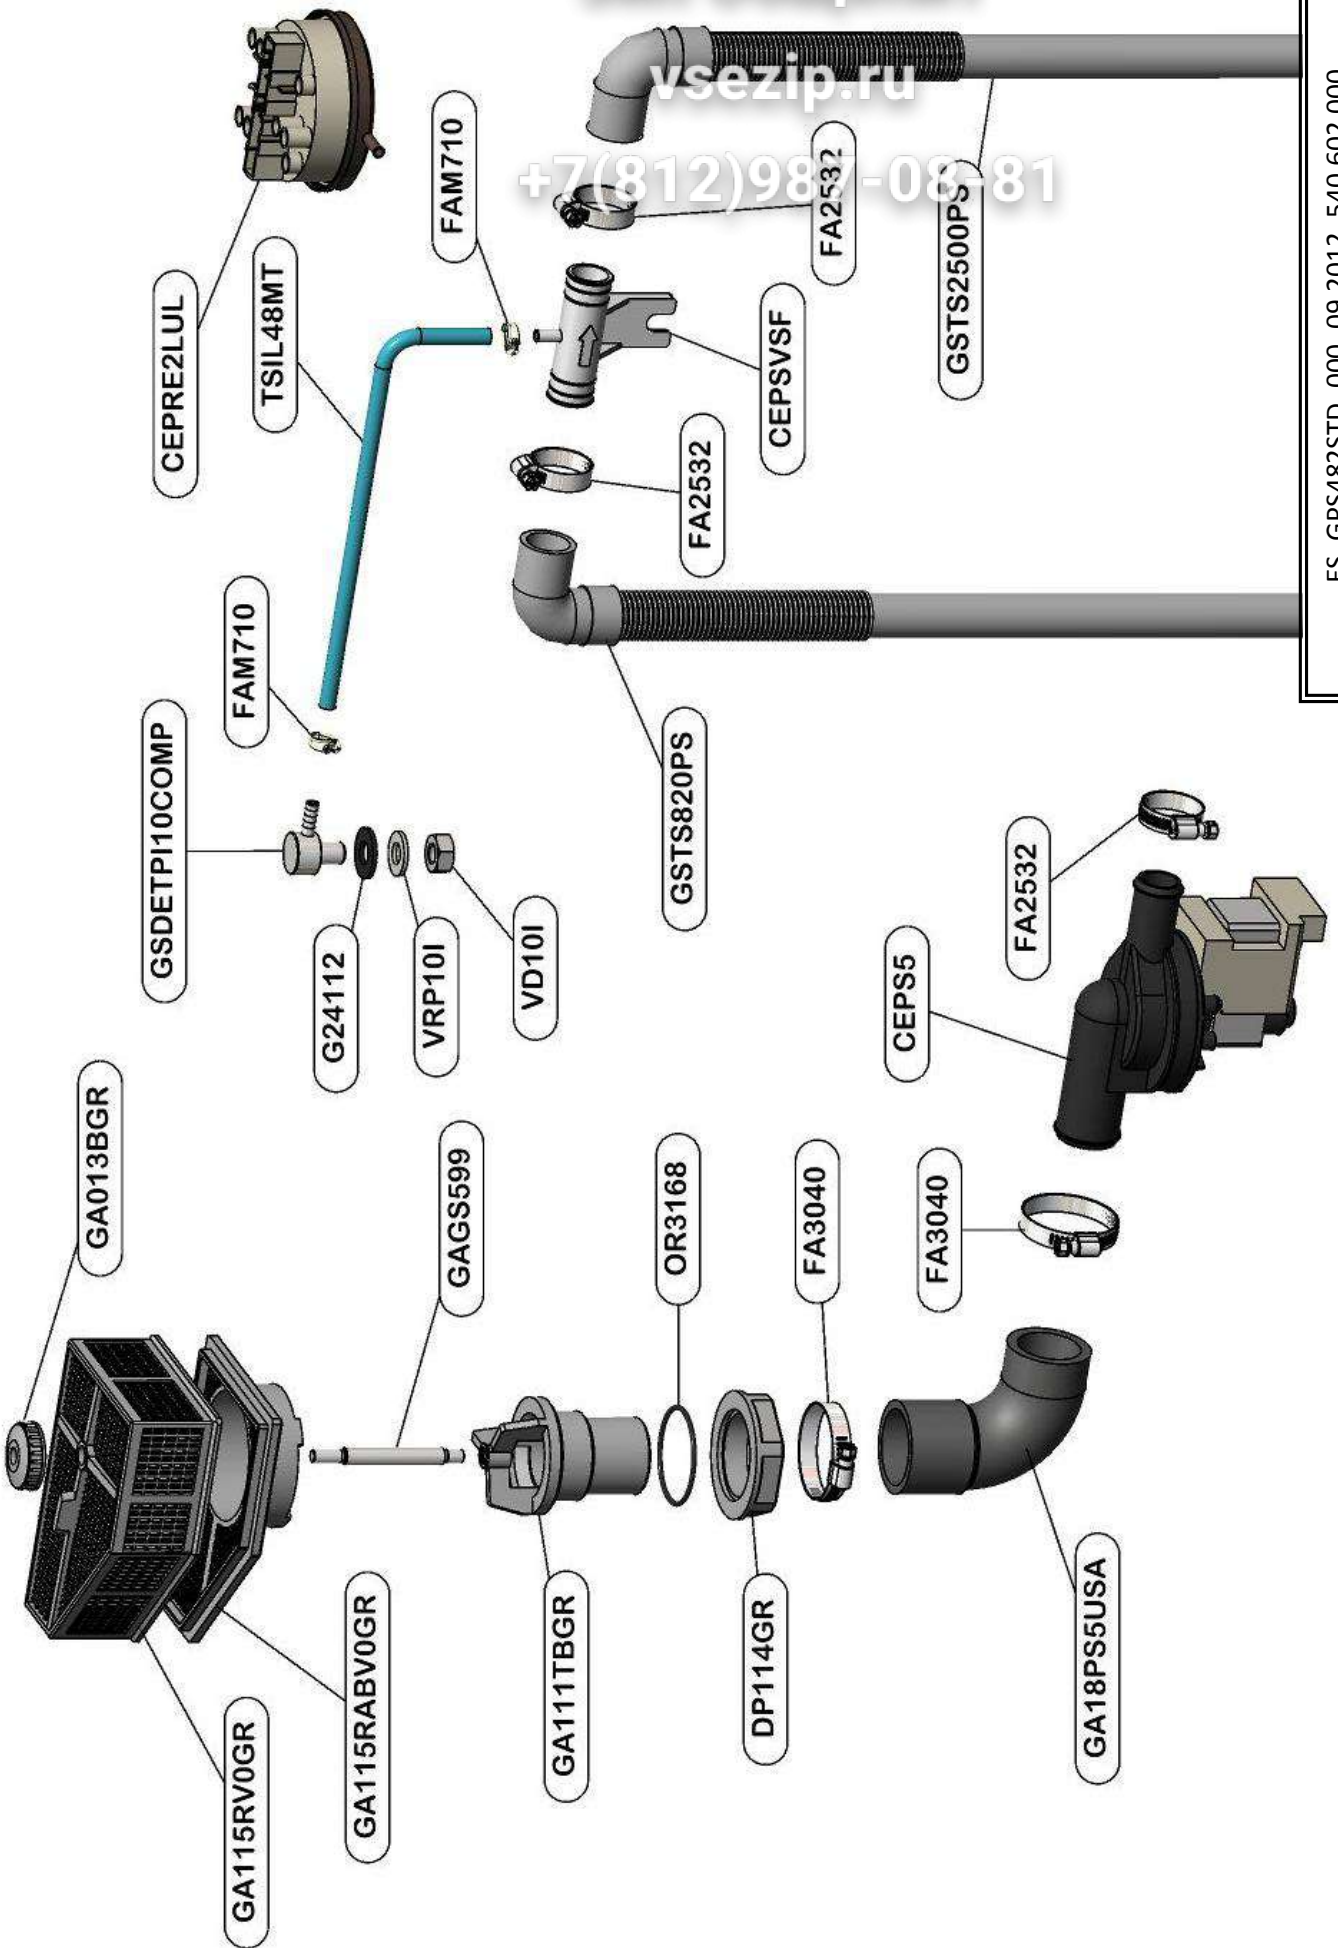

Зип Общепит

vsezip.ru

+7(812)987-08-81

ES_GPS482STD_000_09.2012_540.602.000