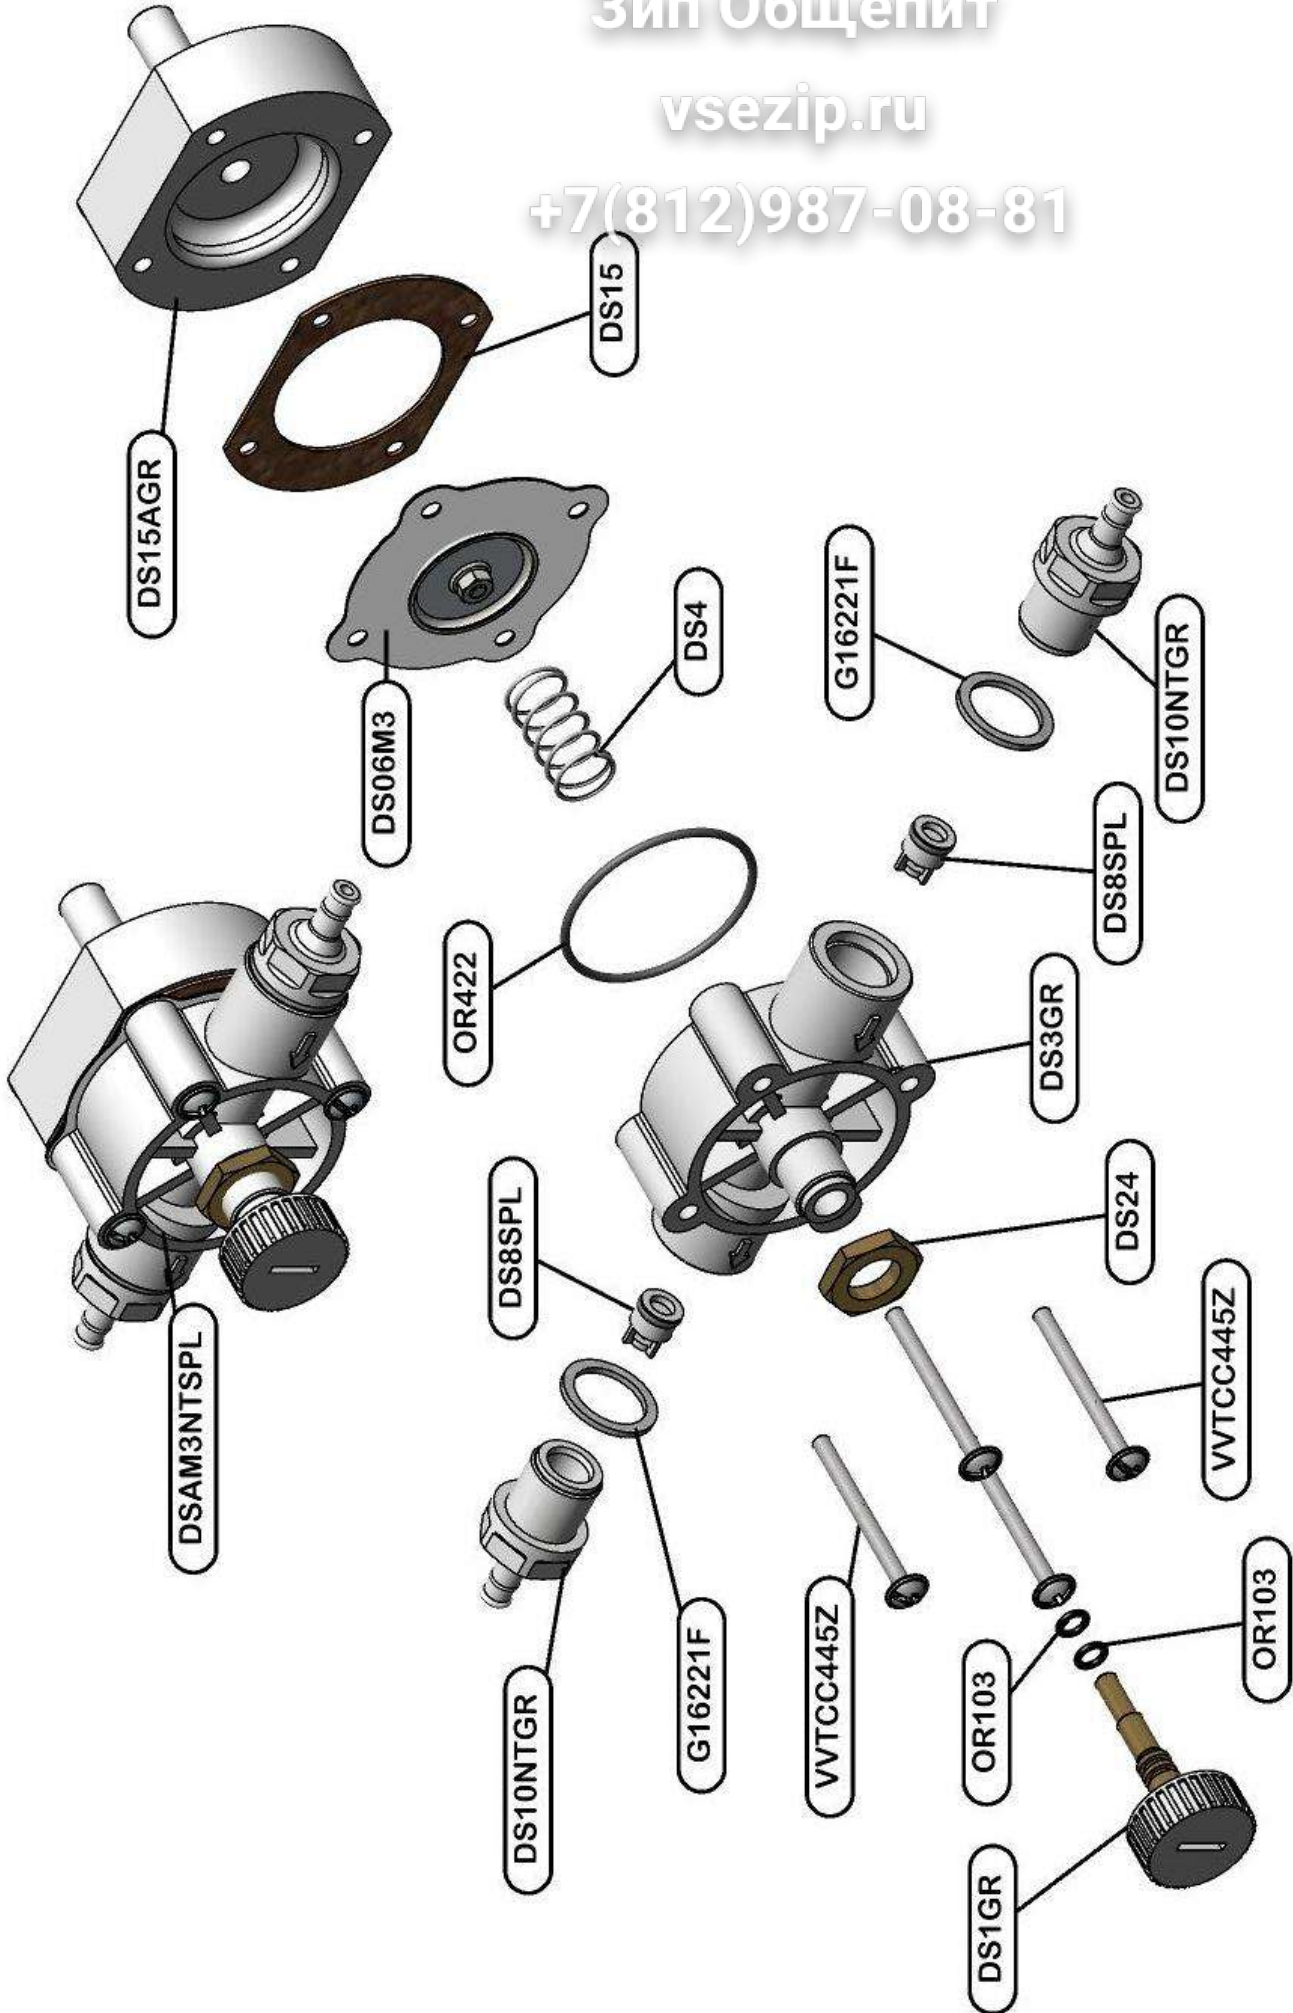

Зип Общепит

vsezip.ru

+7(812)987-08-81

ES\_GFSUP482SFTP\_000\_03.2011\_540.201.000

Зип Ощепит

vsezip.ru

+7(812)987-08-81

ES\_DSAM3NTSPL\_000\_08.2012\_590.305.002