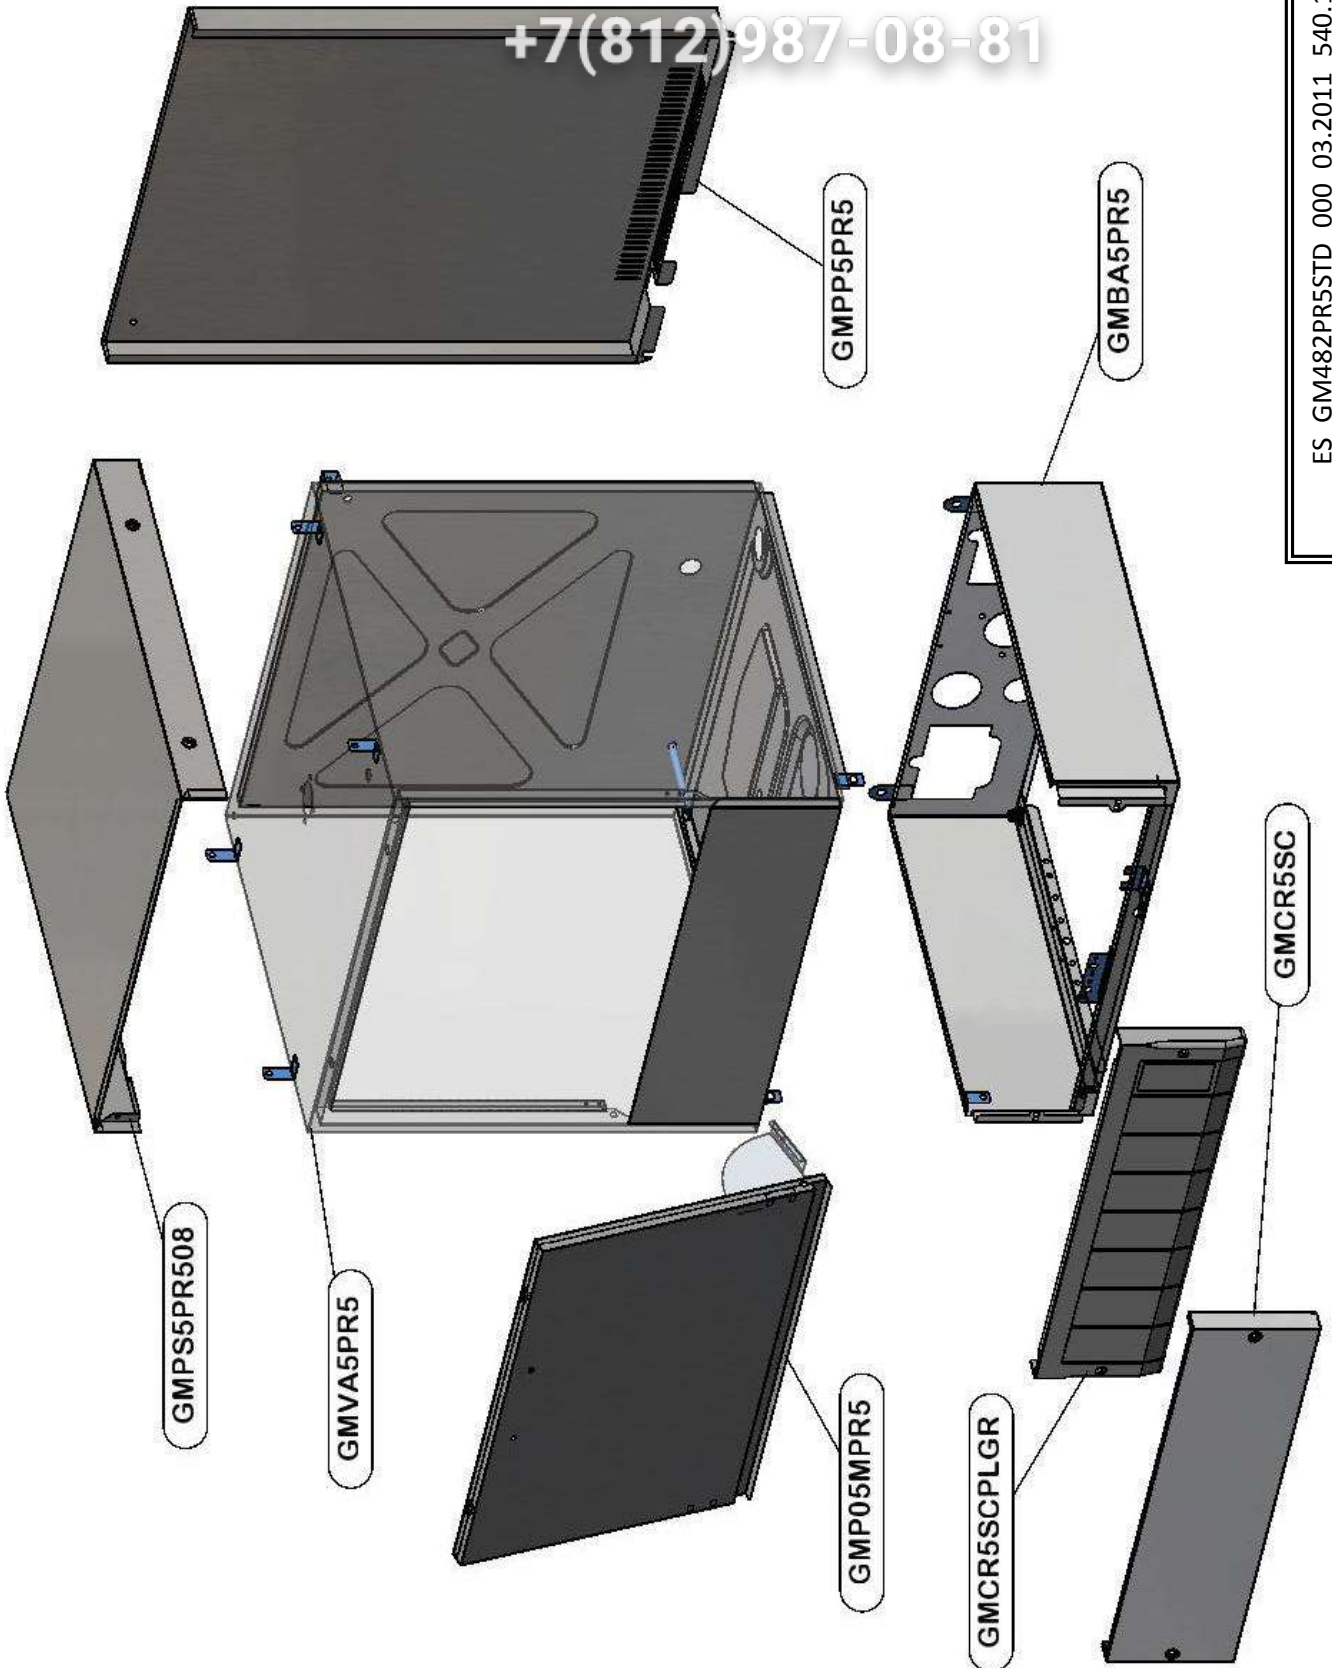

Зип Обществит

vsezip.com

+7(812)987-08-81

ES\_AGMP05MPR5\_000\_03.2011\_540.101.000

Зип Ощепит

vsezip.ru

+7(812)987-08-81

ES\_GM482PR5STD\_000\_03.2011\_540.102.000