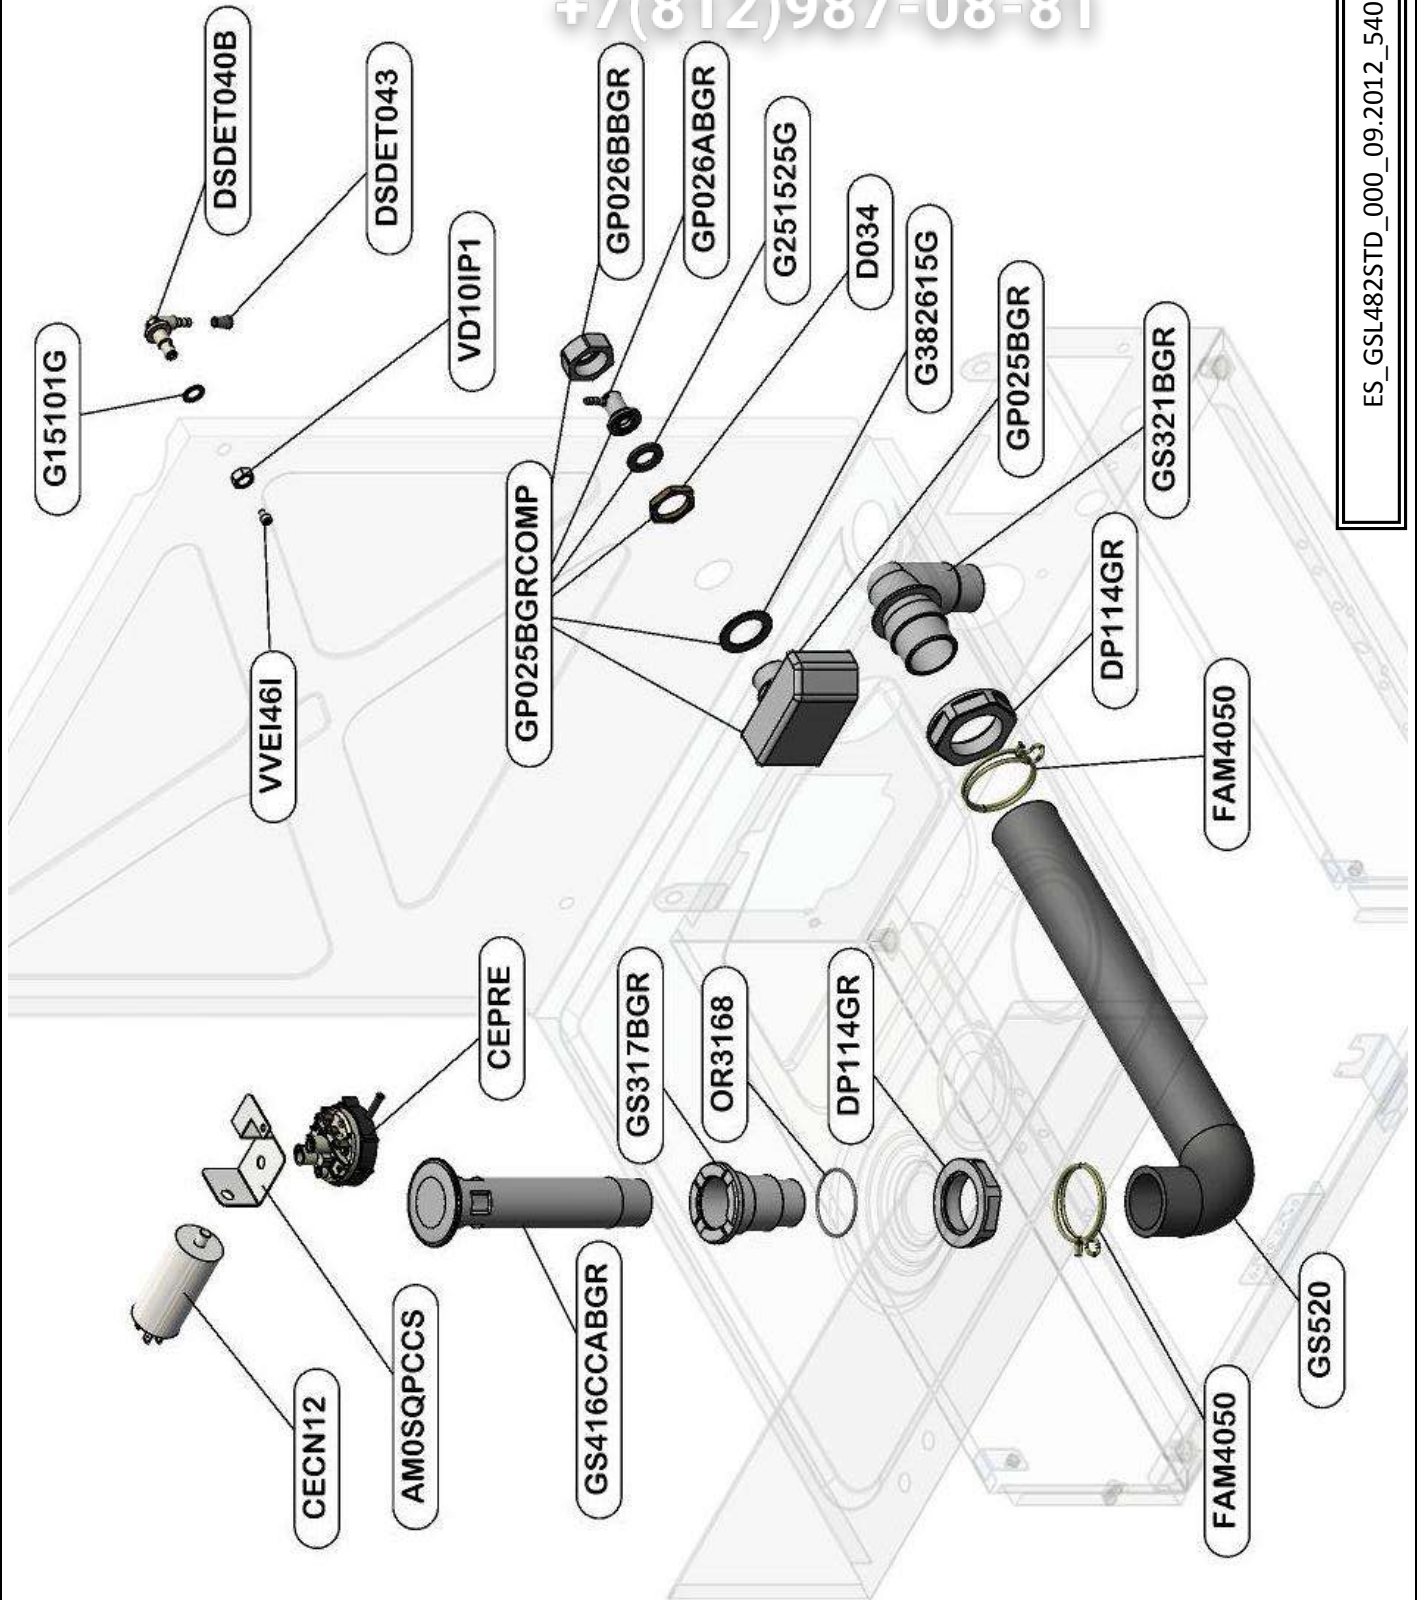

Зип Общепит

vsezip.ru

+7(812)987-08-81

ES\_GLS482\_000\_03.2011\_541.302.000

Зип Общепит

vsezip.ru

+7(812)987-08-81

ES\_GSL482STD\_000\_09.2012\_540.601.000