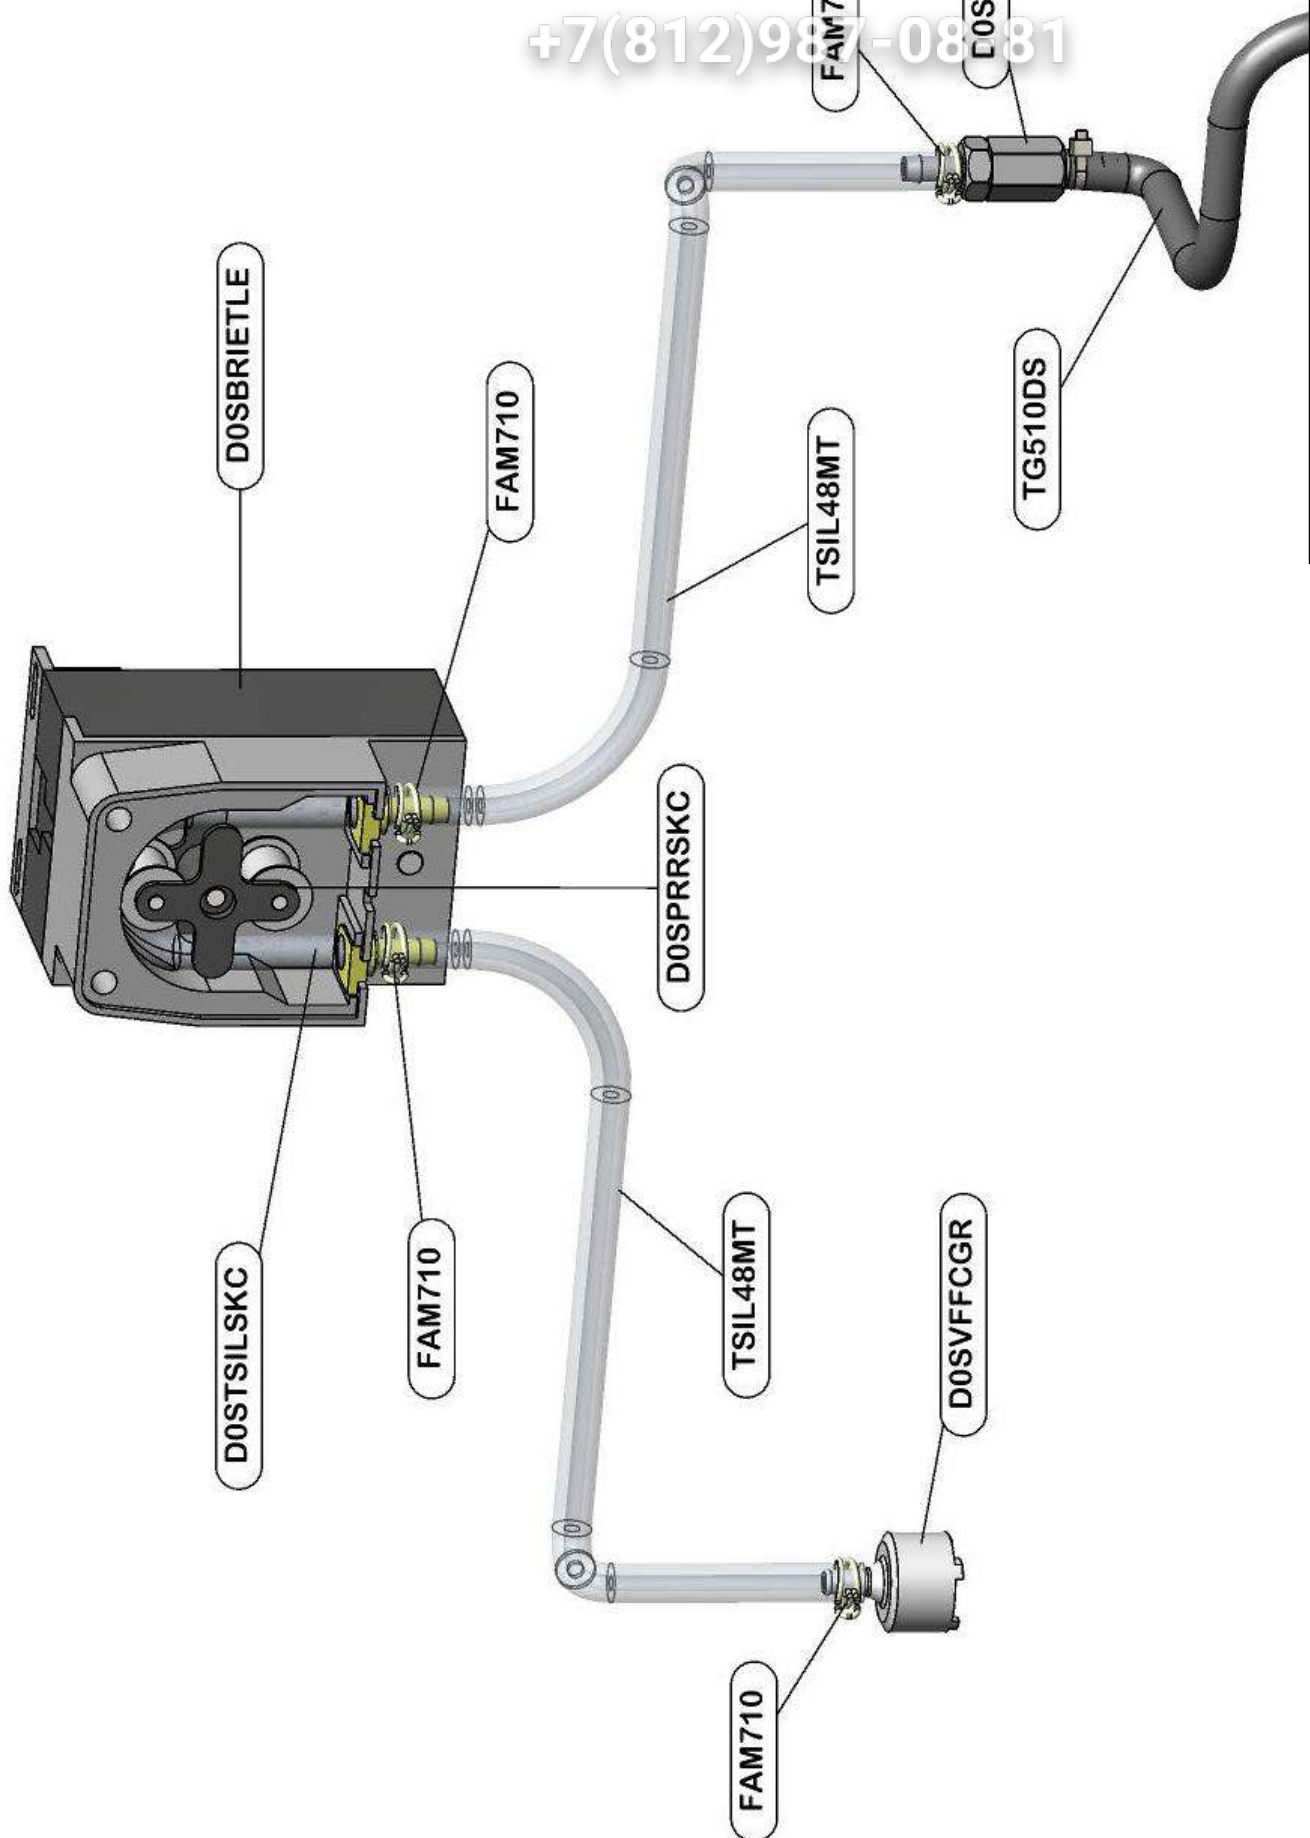

Зип Общепит

vsezip.ru

+7(812)987-08-81

ES\_D0SDETELE\_000\_06.2010\_590.802.000

Зип Общепит

vsezip.ru

+7(812)987-0881

ES\_D0SBRIETLE\_000\_06.2010\_590.802.001