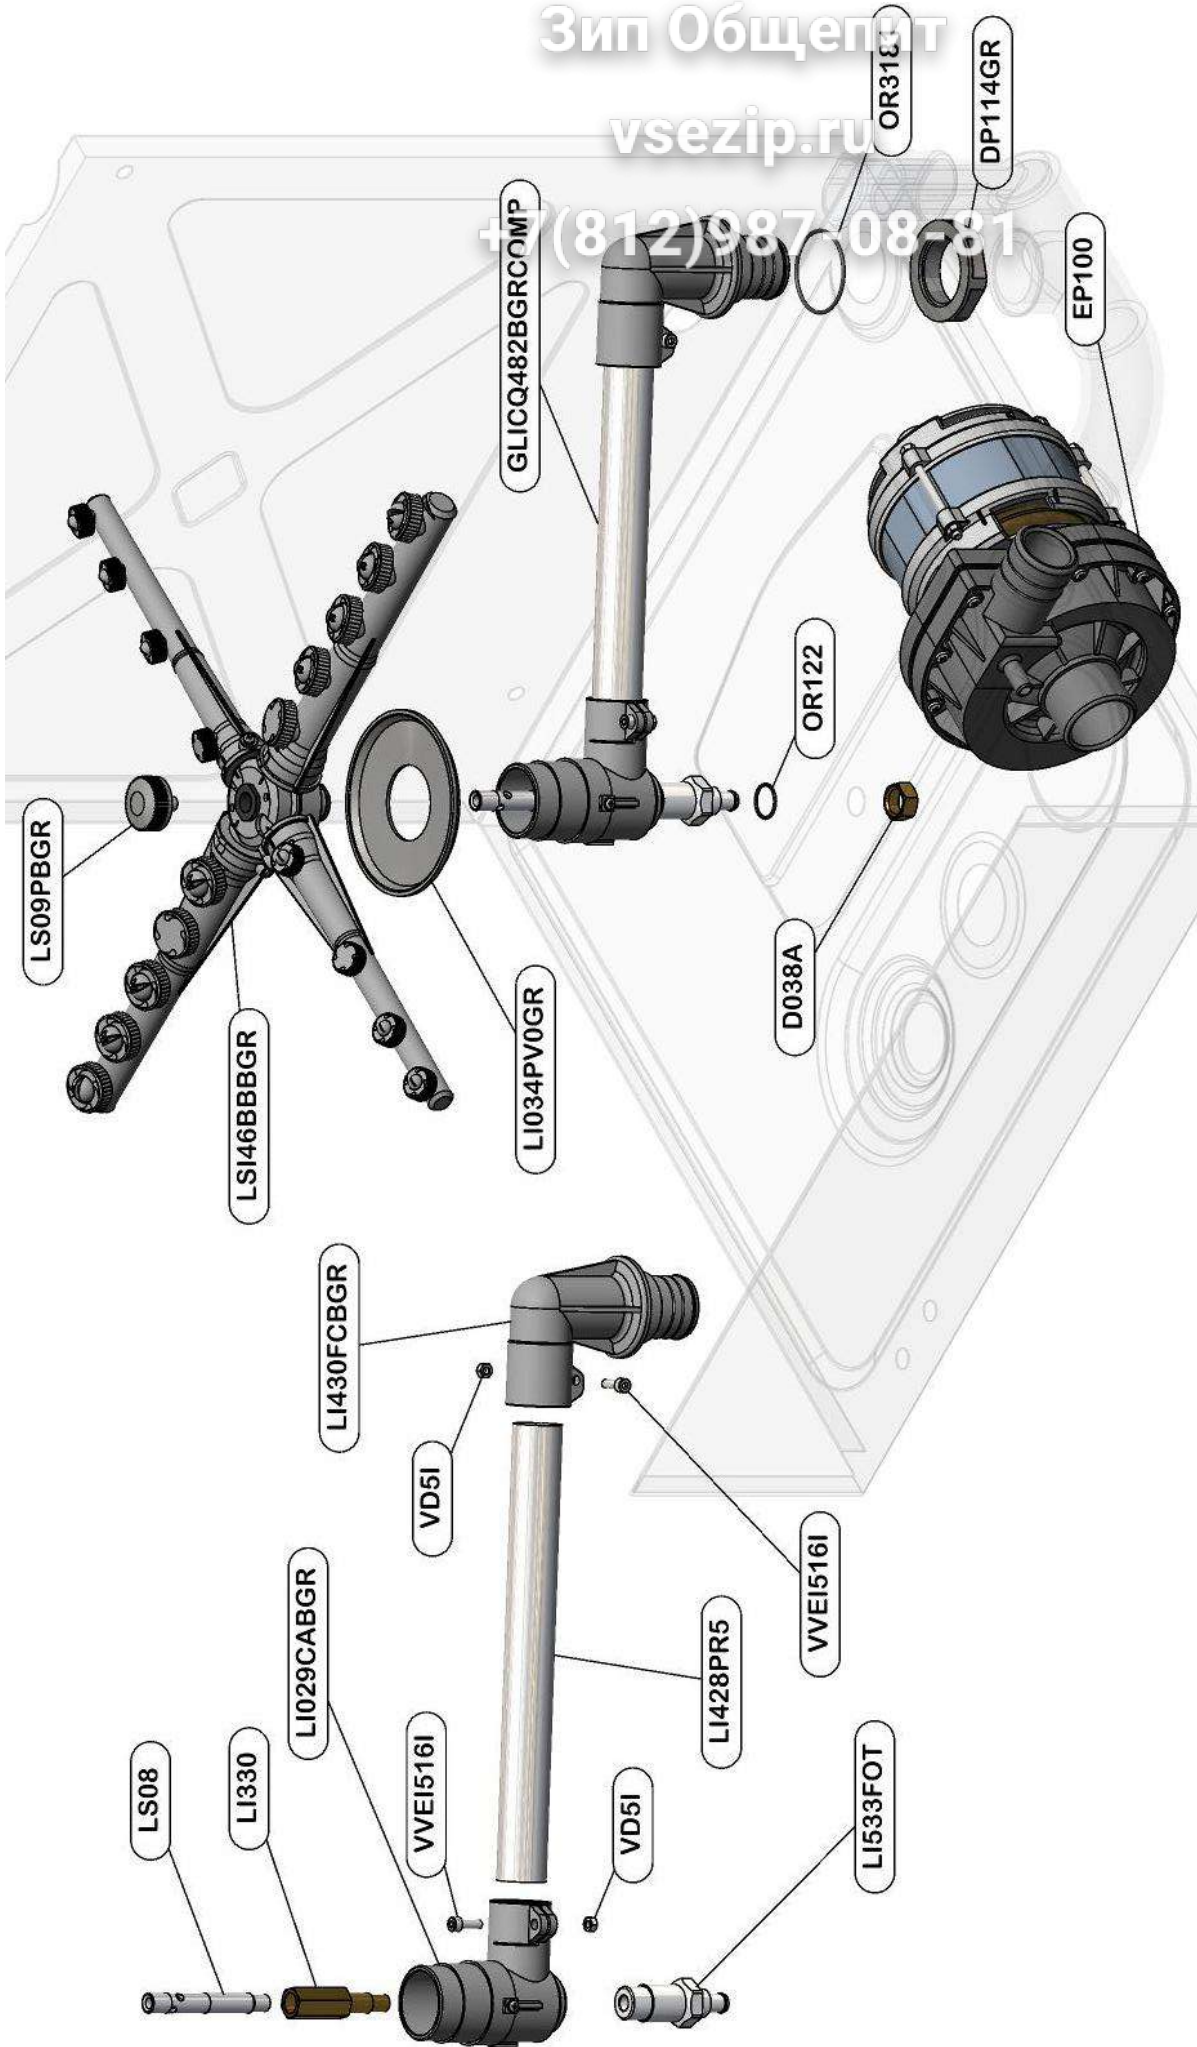

Зип Общепит

vsezip.ru

+7(812)987-08-81

ES\_GA482\_000\_03.2011\_540.200.000

Зип Общий

vsezip.ru

+7(812)987-08-81

ES\_GLI482\_000\_03.2011\_541.301.000