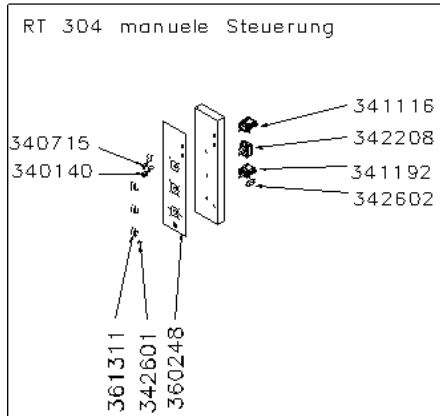

vsezip.ru

RT 304

+7(812)987-08-81