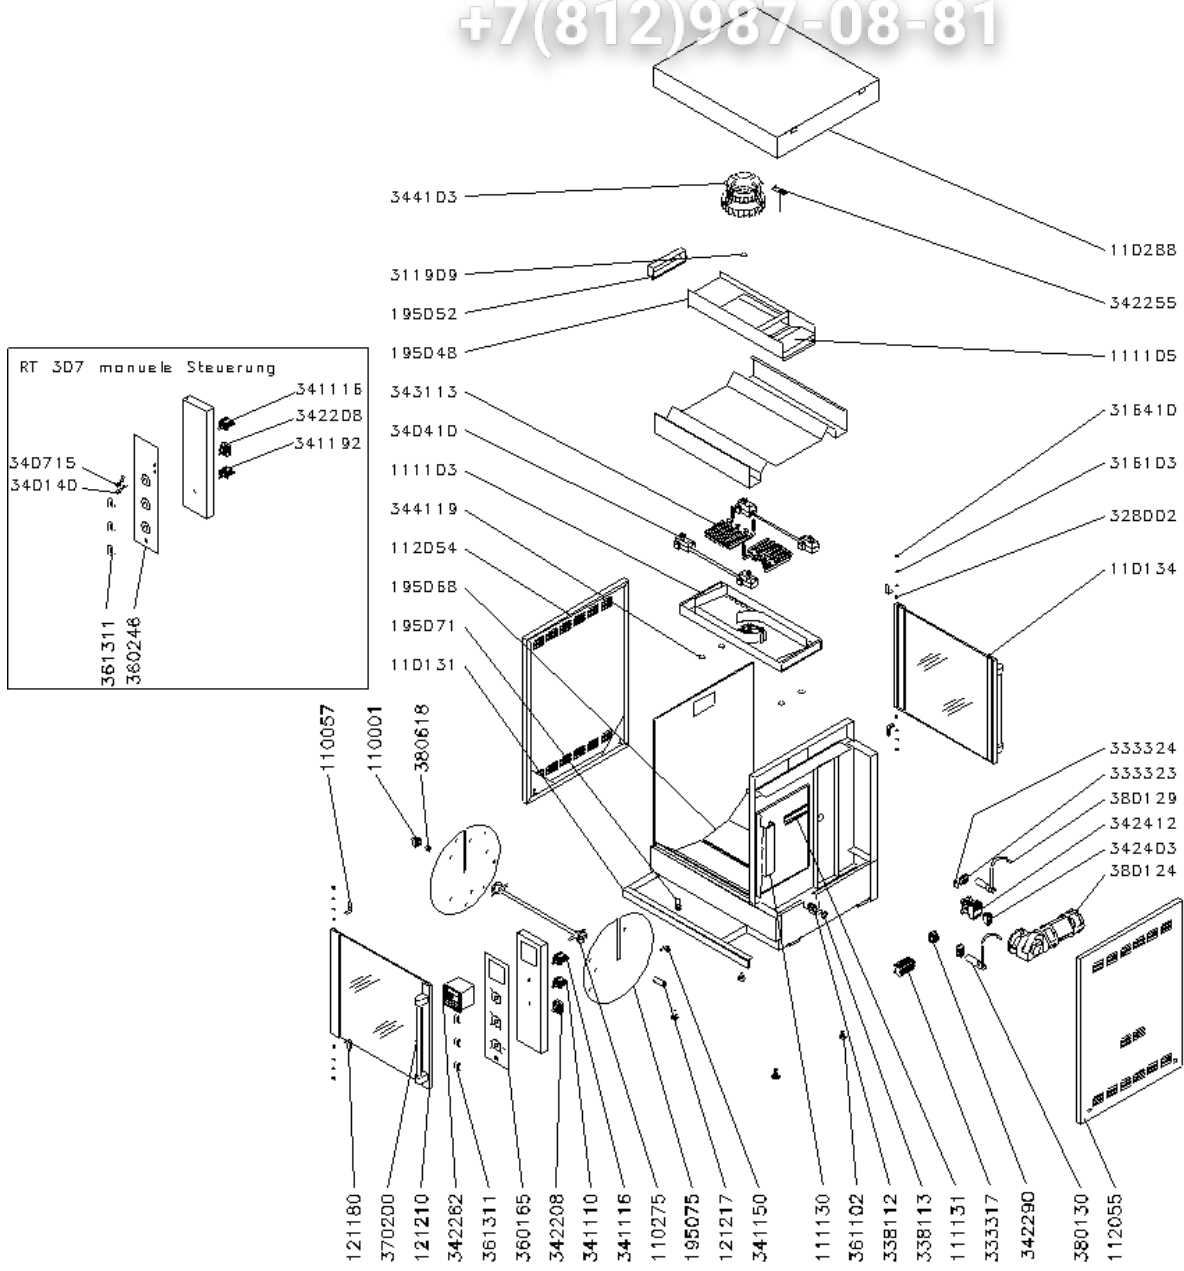

vsezip.ru

RT 307 / RT 308

+7(812)987-08-81