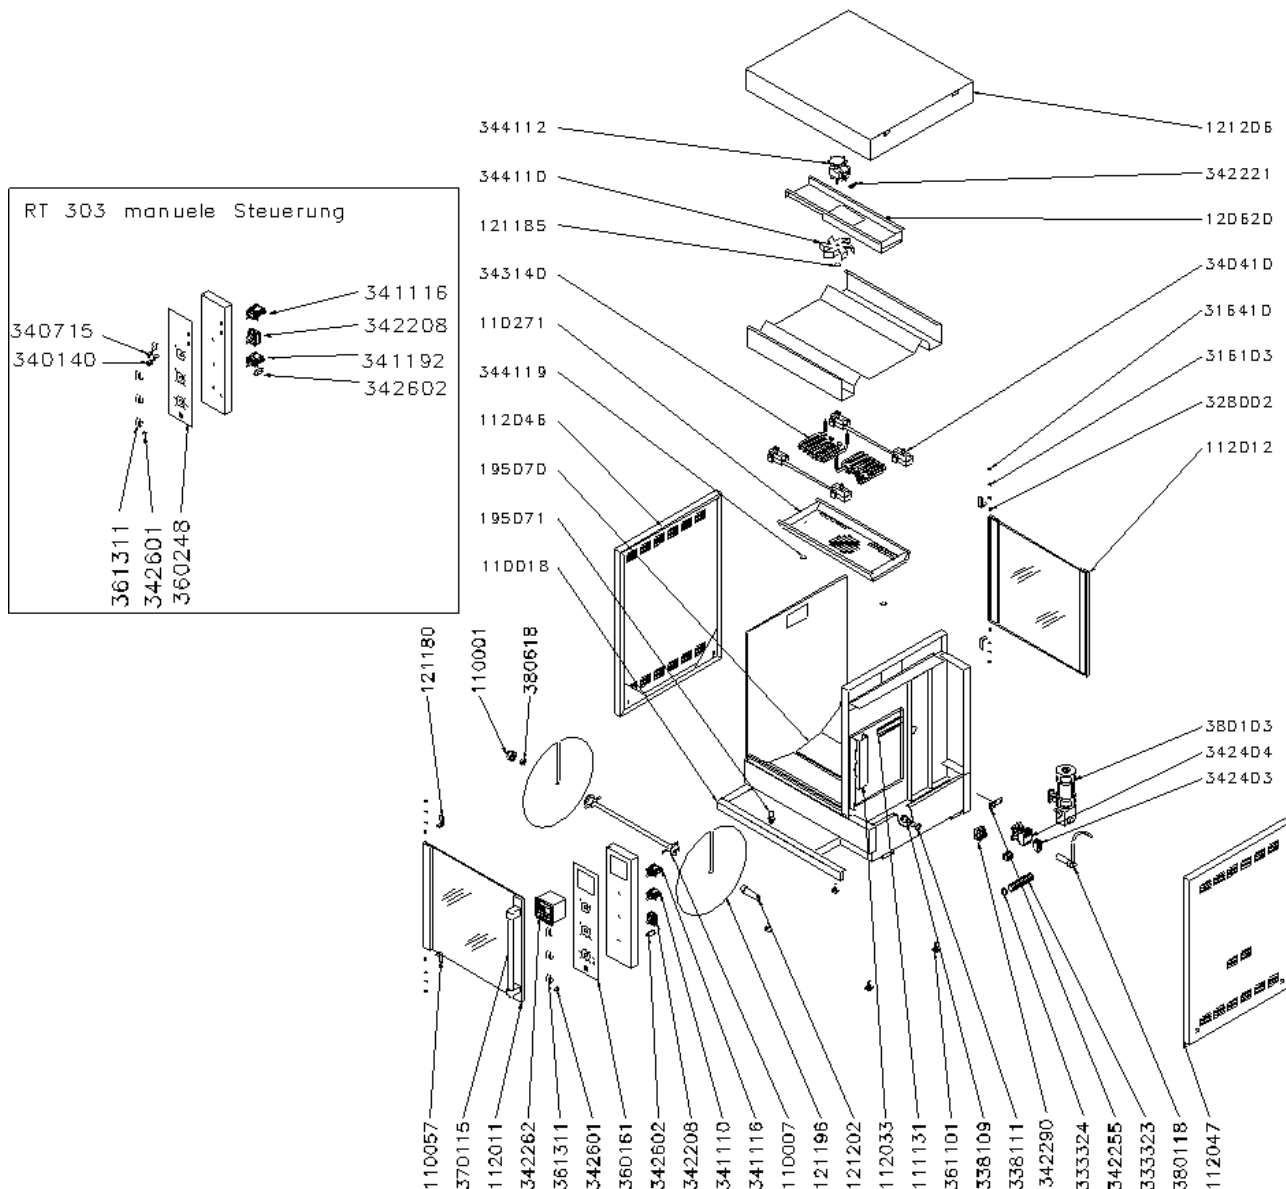

6.4 Ersatzteile

Defekte Teile sind ausschließlich durch Originalersatzteile der Firma UBERT GASTROTECHNIK GMBH zu ersetzen; der Austausch ist nur durch deren Servicepersonal oder durch das Servicepersonal der für Sie zuständigen Servicestelle gestattet. Bei Nichtbeachtung dieses Hinweises oder bei Manipulationen durch Dritte verfällt sofort jeder Gewährleistungsanspruch! Ebenso verlieren alle Zertifikate (wie z.B. CE, UL, VDE, GS etc.) sofort ihre Gültigkeit!

6.4.1 Explosionszeichnung

RT 303