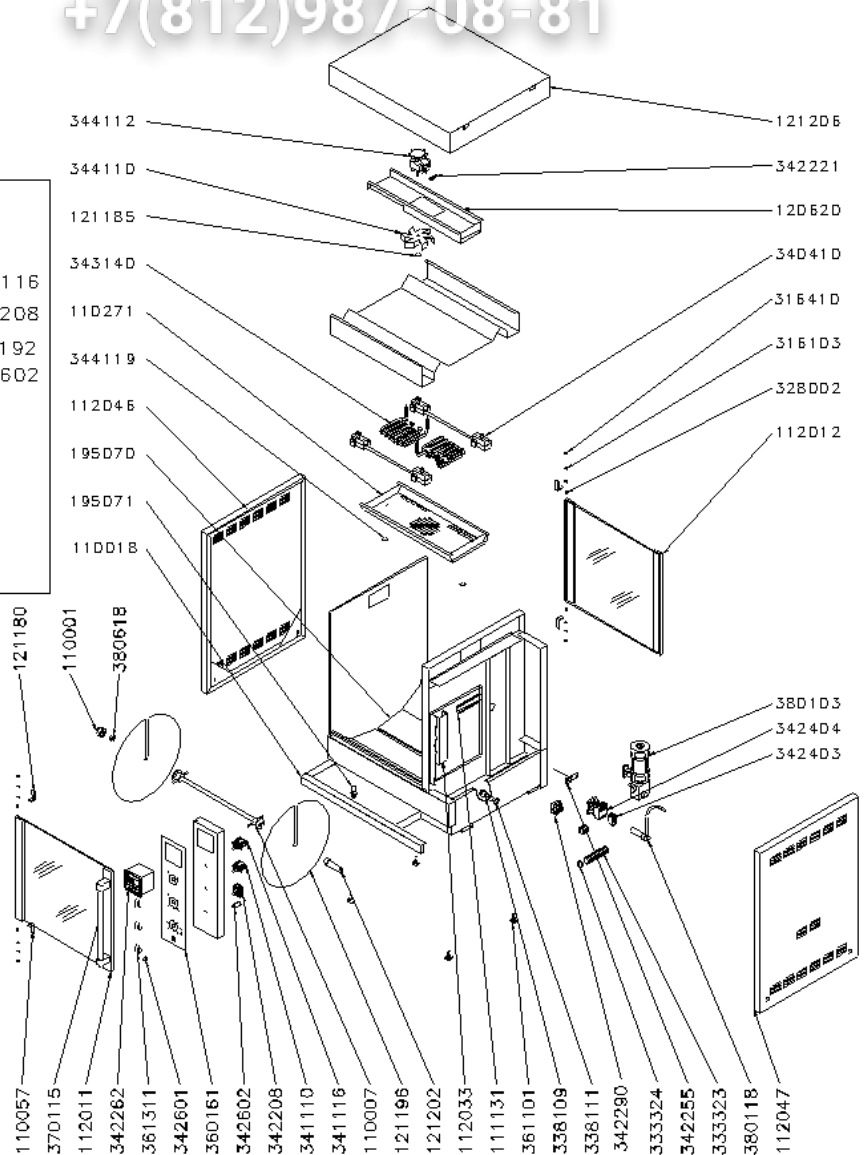

vsezip.ru

RT 304

+7(812)987-08-81