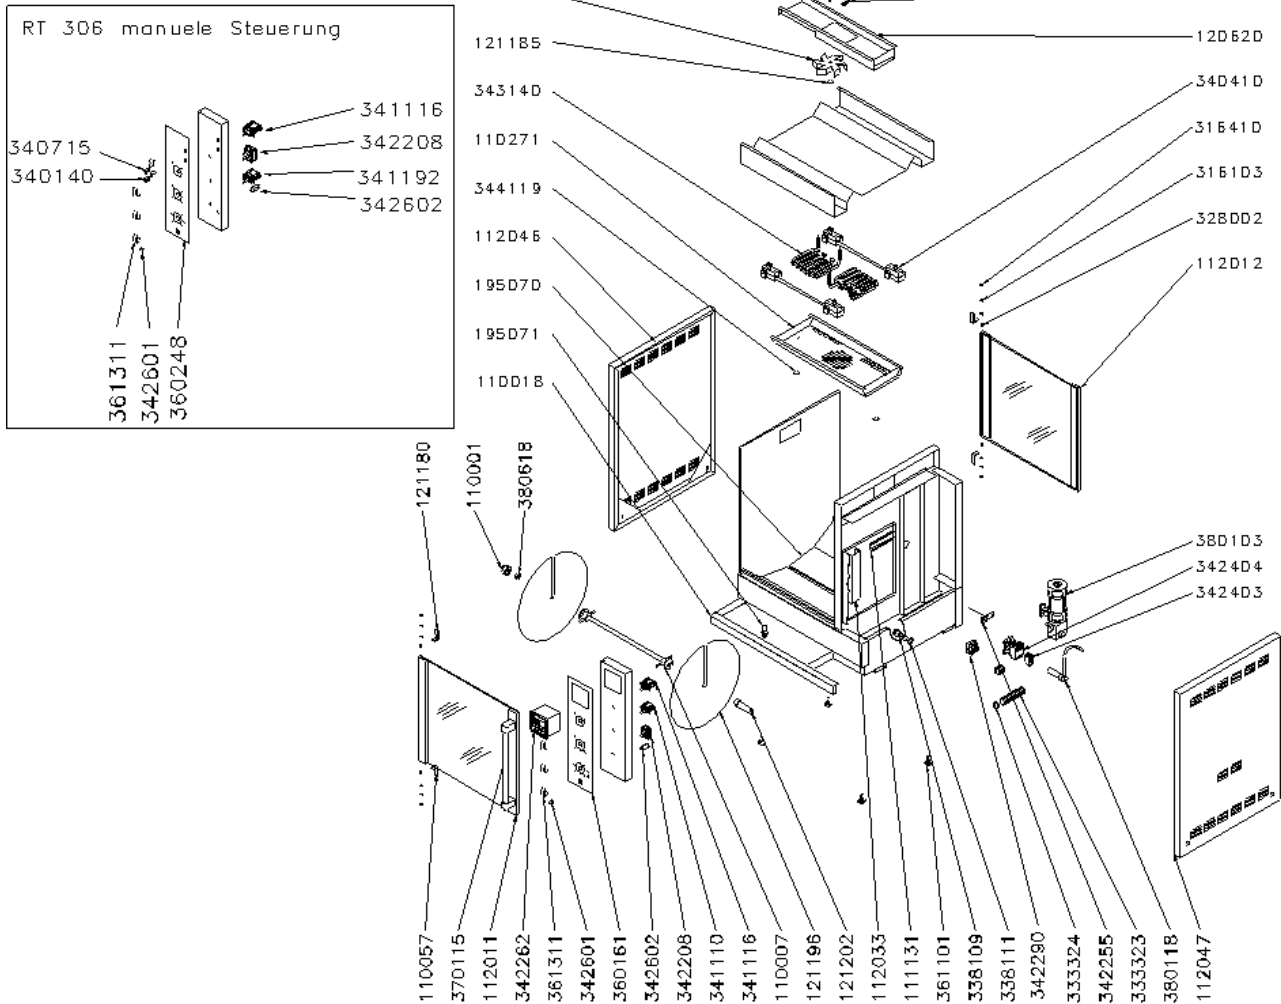

RT 305 / RT 306

vsezip.ru

+7(812)987-08-81