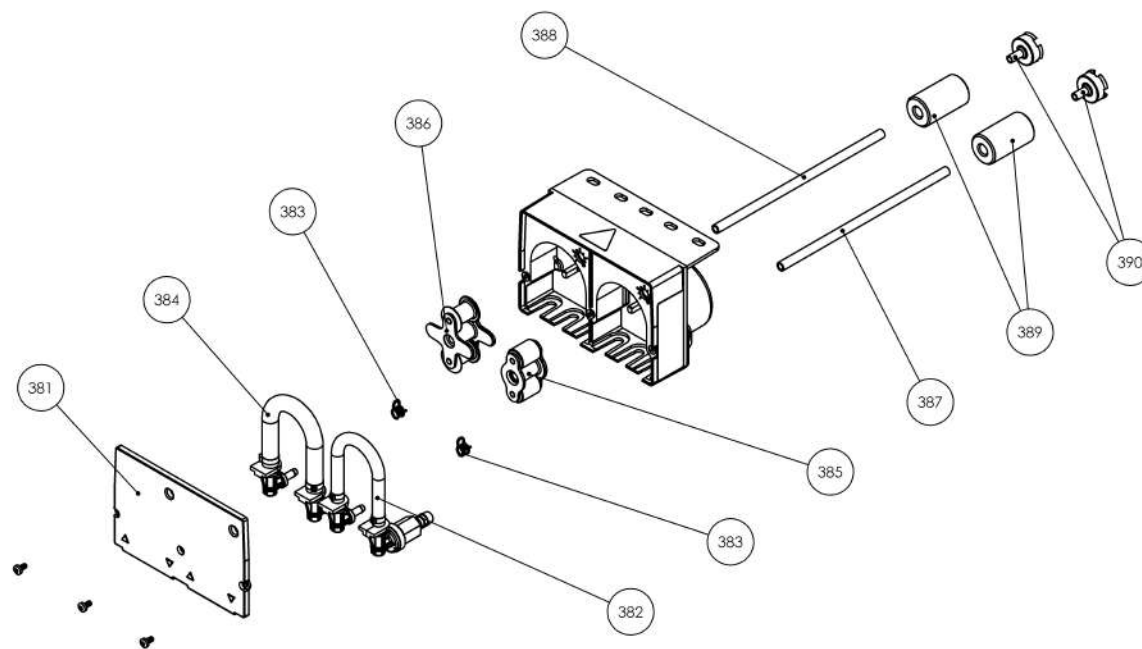

# EL51E

- LAVASTOVIGLIE ELITECH CESTO 50X50 ELECTRONIC

3 ил. Общедоступно  
всезипру  
14.03/2016

+7(812)987-08-81

N	ITEM
381	1261
382	1216
383	503
384	1217
385	1211B
386	1211A
387	1420
388	1421
389	1215
390	1218