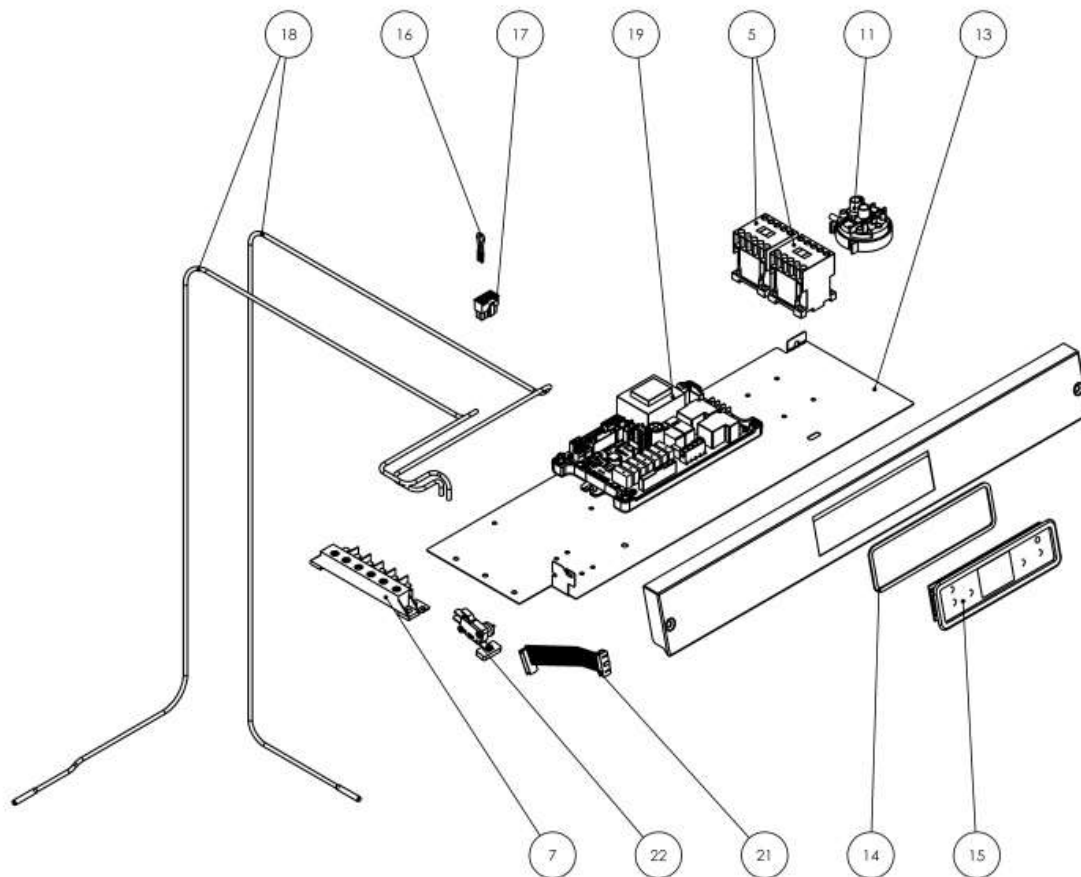

# EL51E

- LAVASTOVIGLIE ELITECH CESTO 50X50 ELECTRONIC

3-й этаж  
vsezip.ru  
с 14.03.2016

+7(812)987-08-81

N	ITEM
5	103390
7	103557
11	103383
13	440155
14	103779
15	103781
16	103766
17	103765
18	103770
19	103700
21	103760
22	103539