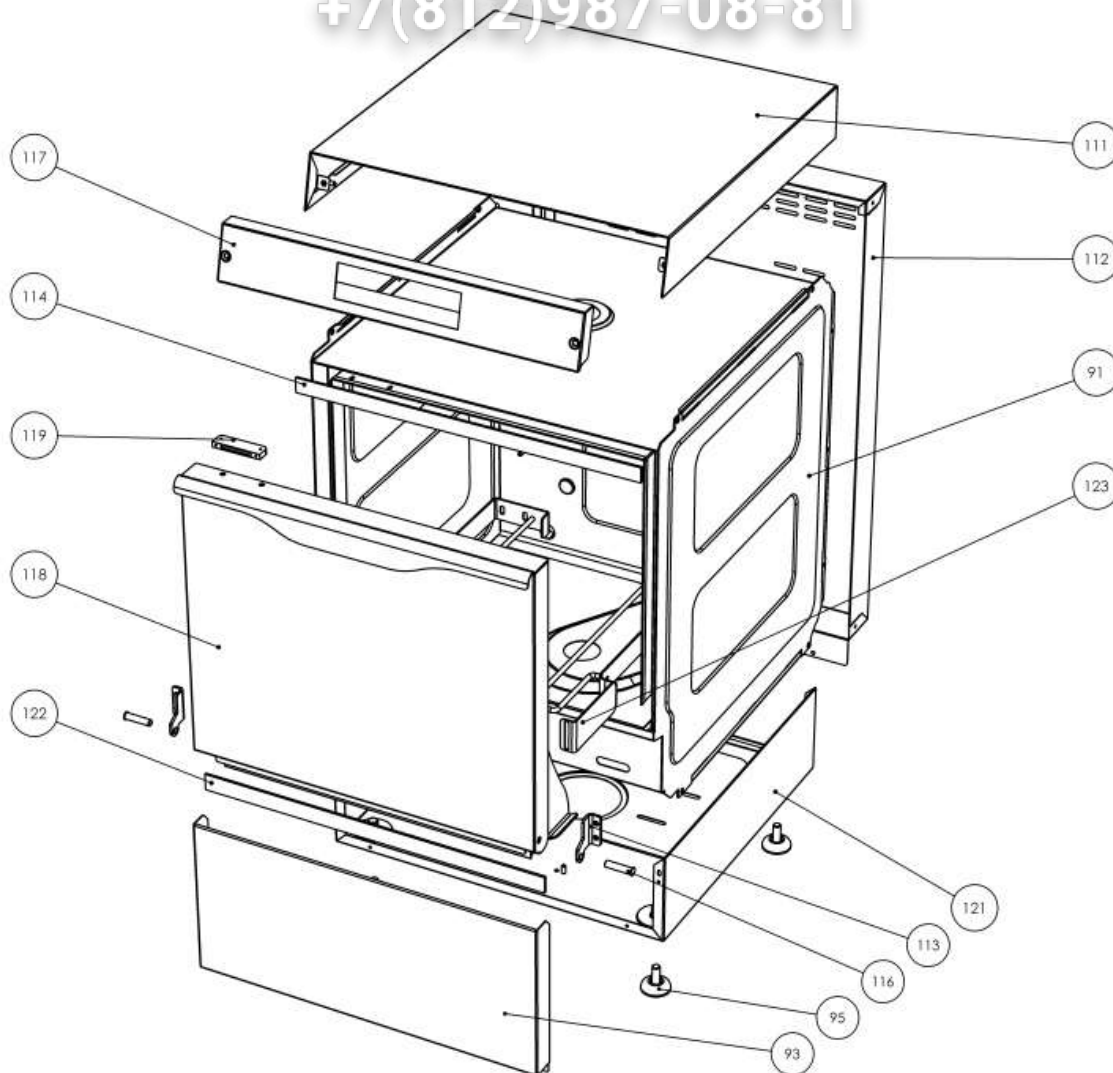

# EL51E

- LAVASTOVIGLIE ELITECH CESTO 50X50 ELECTRONIC

3-й этаж  
vsezip.ru  
с 14.03.2016

+7(812)987-08-81

N	ITEM
91	540534
93	540550
95	3290
111	540501
112	540521
113	4000
113	4001
114	100545
116	4100
117	537517
118	537540
119	1225
121	540560
122	100546
123	540571