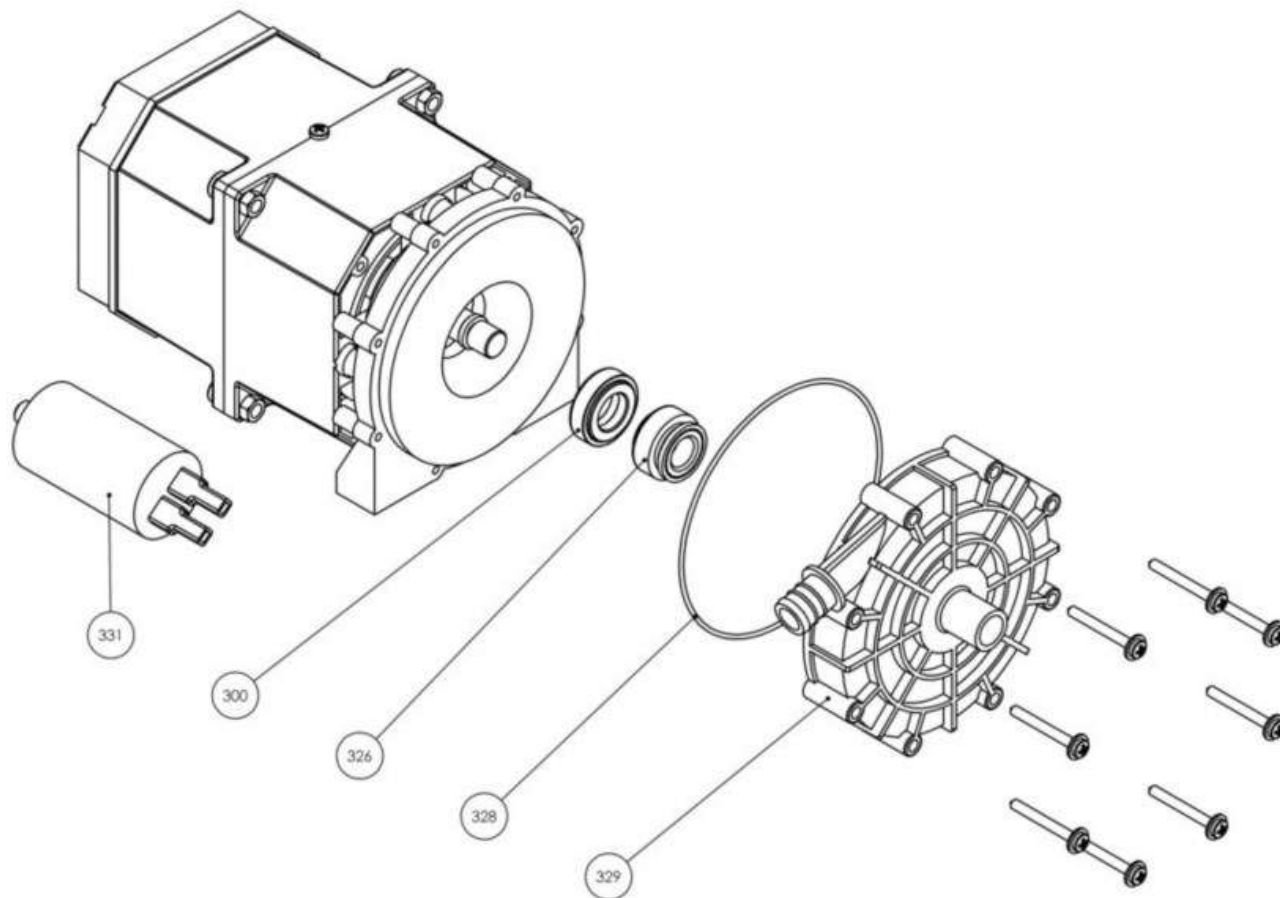

# EL51E

- LAVASTOVIGLIE ELITECH CESTO 50X50 ELECTRONIC

3-й этаж  
voozip.ru  
14.03/2016

+7(812)987-08-81

N	ITEM
300	6013
326	5504
327	5513
328	5514
329	5517
331	6115