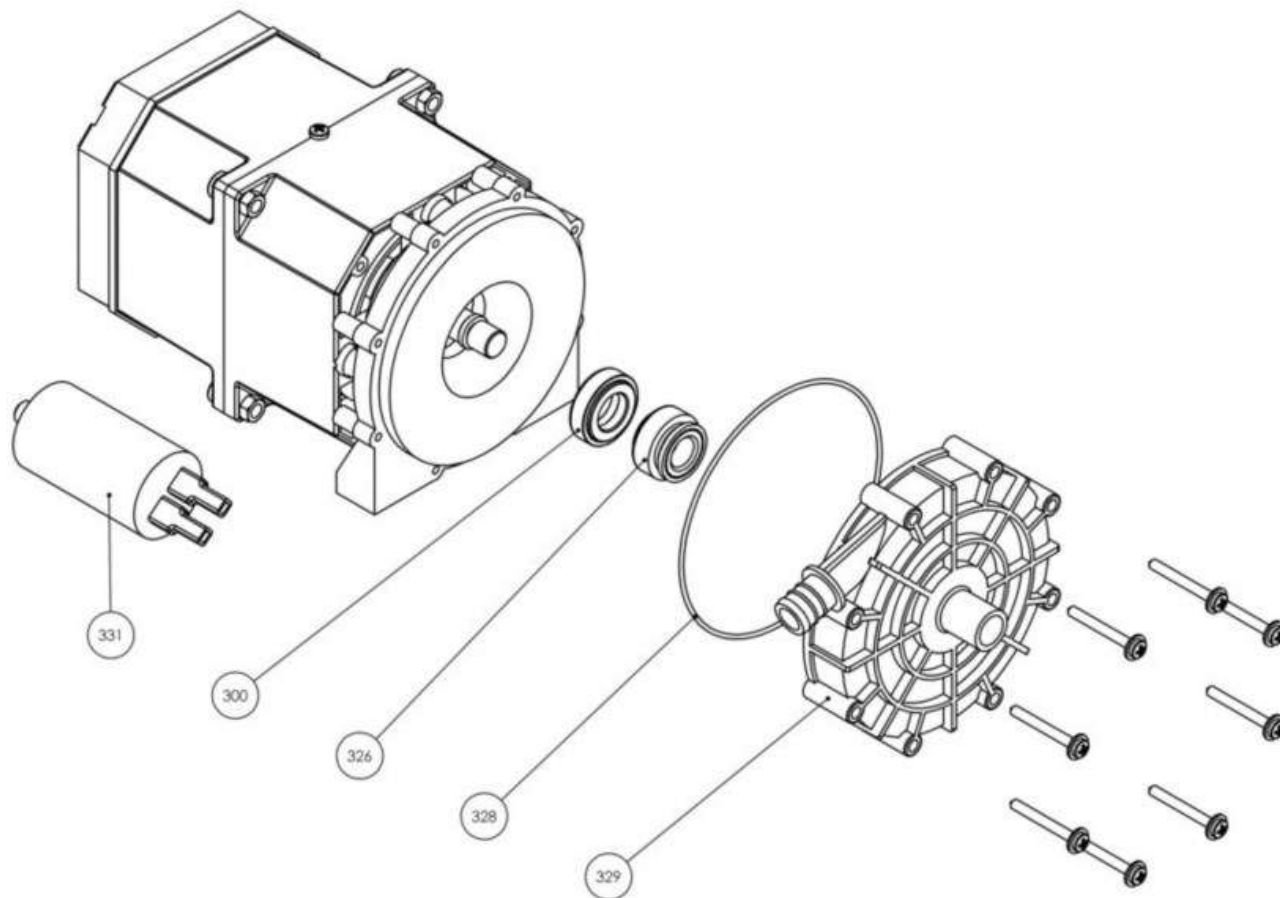

EL51E

- LAVASTOVIGLIE ELITECH CESTO 50X50 ELECTRONIC

3-й этаж
voozip.ru
14.03/2016

+7(812)987-08-81

N	ITEM
300	6013
326	5504
327	5513
328	5514
329	5517
331	6115