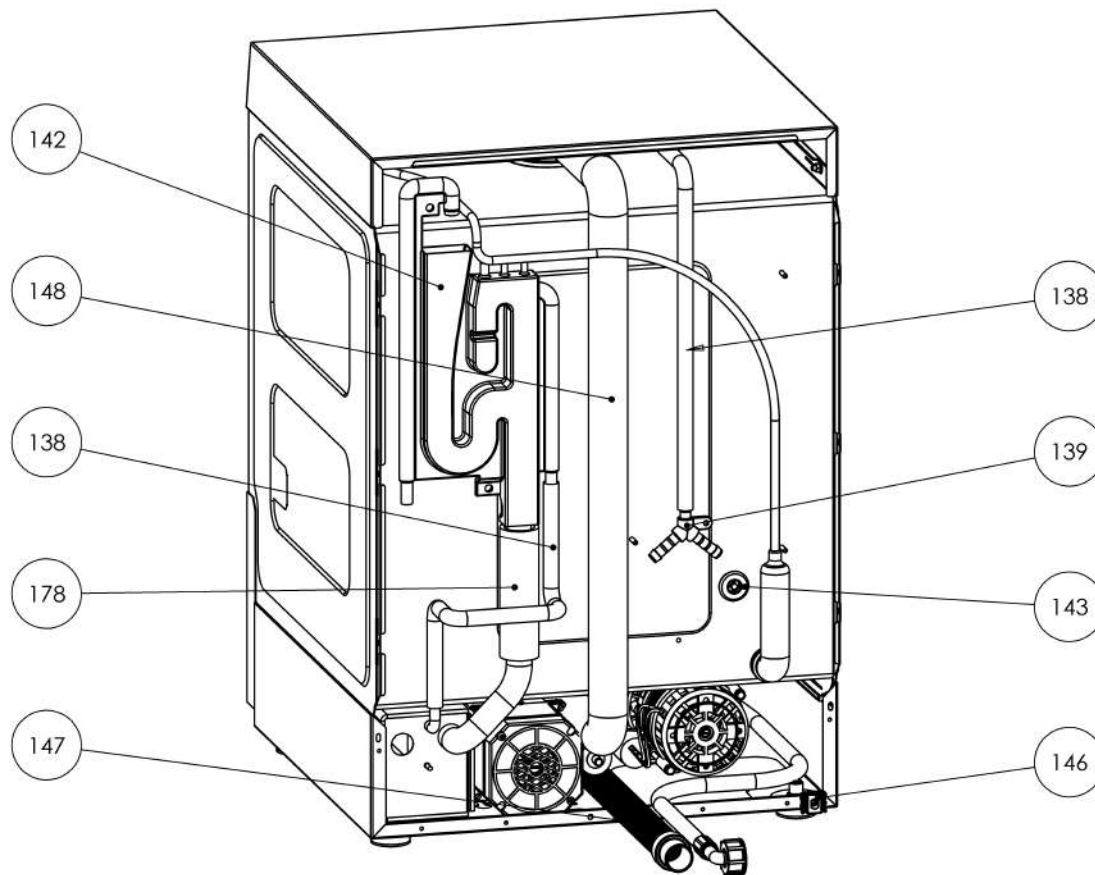

# EL51E

- LAVASTOVIGLIE ELITECH CESTO 50X50 ELECTRONIC

3 ил. Общедост.  
всезіру  
14.03/2016

+7(812)987-08-81

N	ITEM
138	1380
139	600
142	BT300
143	1347
146	103555
147	1335
148	600720

3-й этаж  
 (price of 14 000/2016)  
 voozip.ru