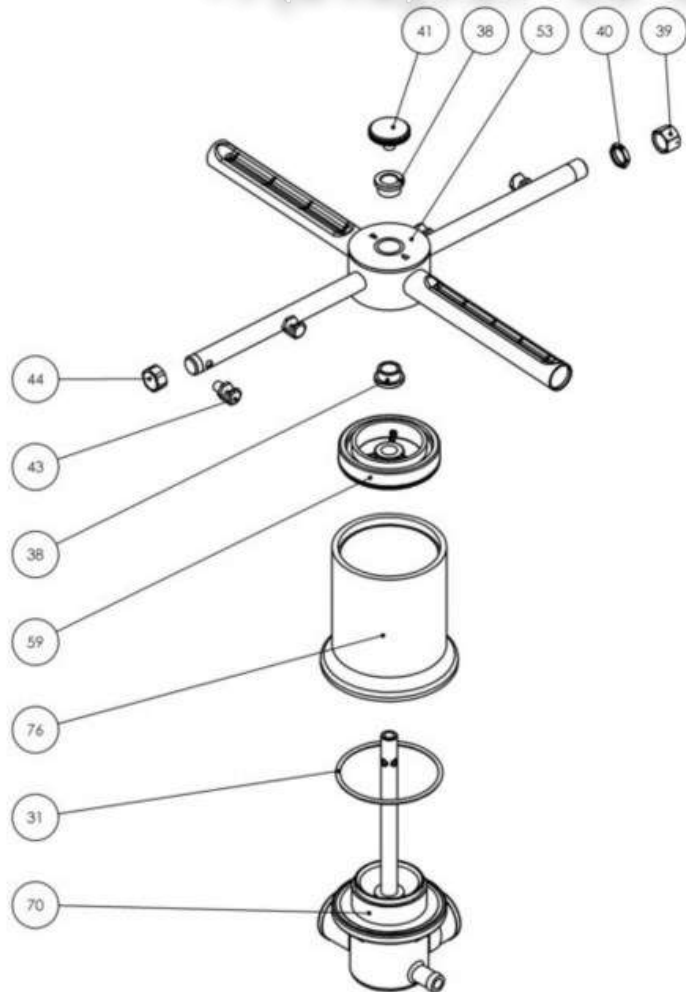

3-й этаж
(price of 14 000/2016)
voozip.ru

+7(812)987-08-81

N	ITEM
31	104405
38	104100
39	104011
40	104012
41	104040
43	104000
44	104010
53	600851
59	104402
70	104410
76	104401
77	104411
78	104403