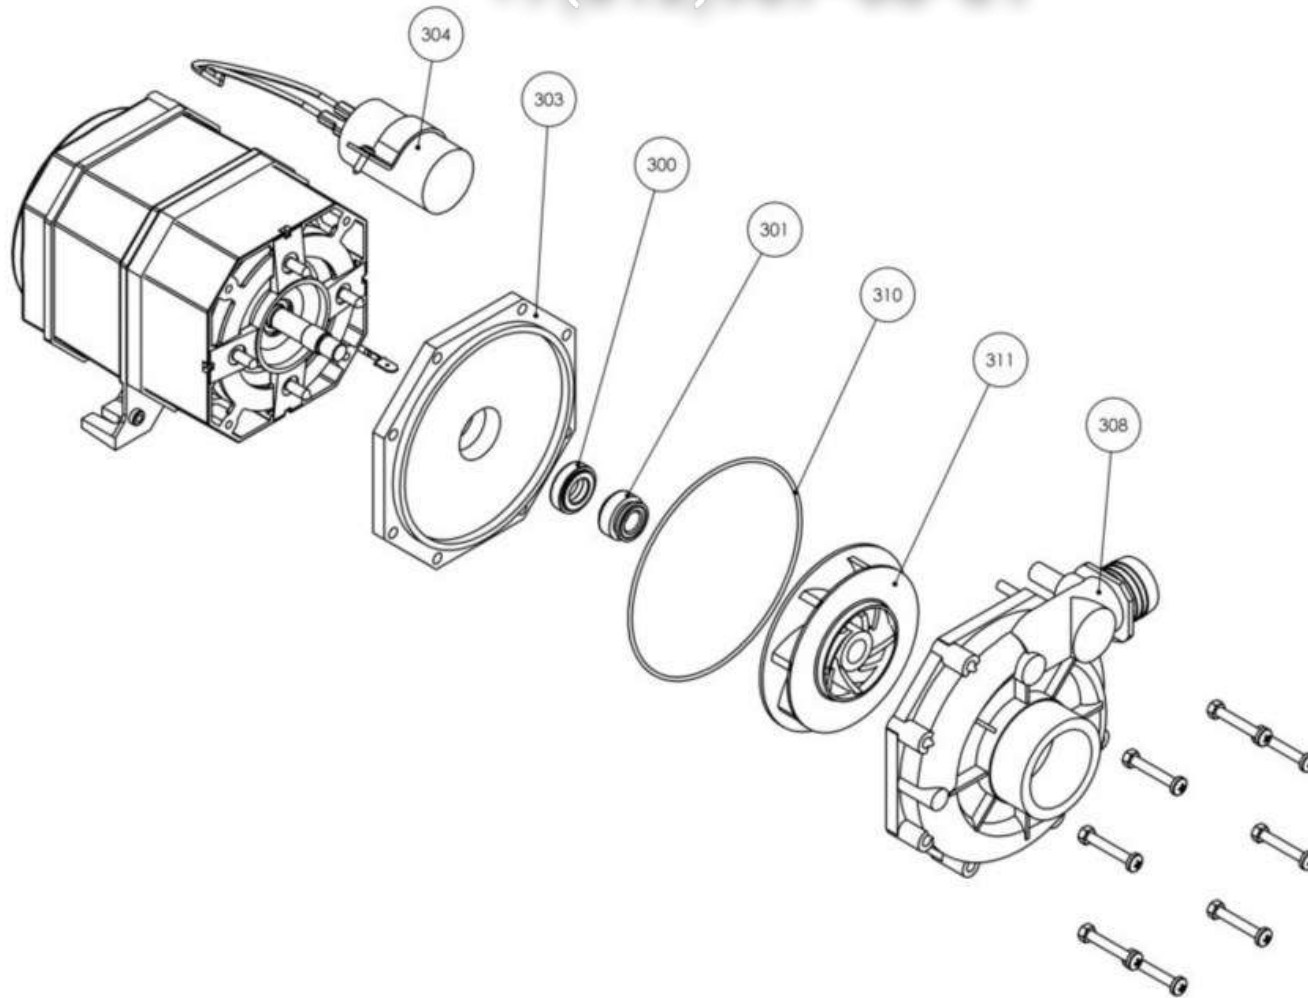

EL51E

- LAVASTOVIGLIE ELITECH CESTO 50X50 ELECTRONIC

300011400/2016

+7(812)987-08-81

N	ITEM
300	6013
301	6014
303	6213
304	6215
305	6412
317	8110
318	8111