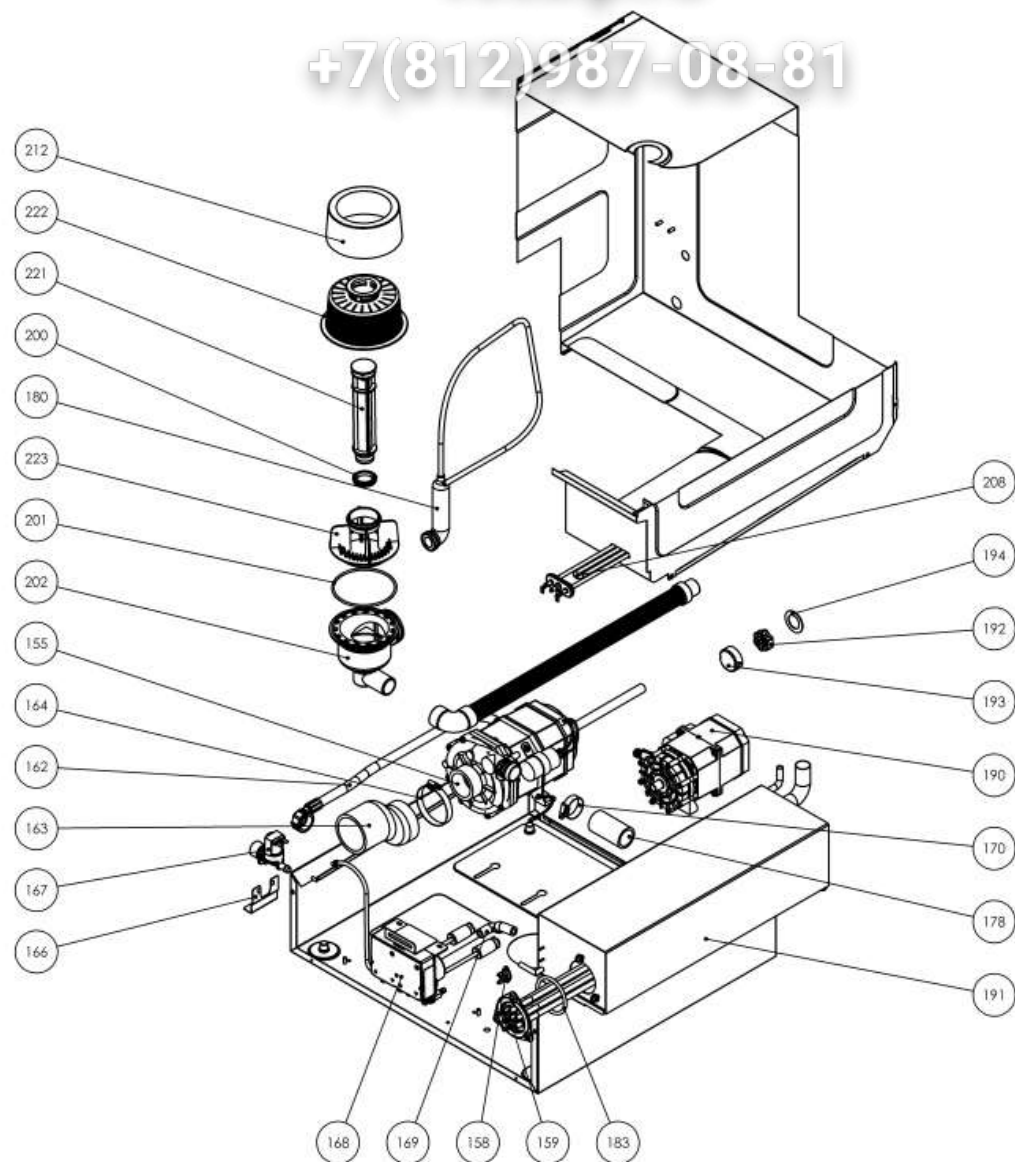

3-й этаж
+7(812)987-08-81
(price of 14 000/2016)

N	ITEM
155	8101
158	103347
159	103430
161	100557
162	1305
163	540710
164	550
166	4325
167	103370
168	1275K
169	1381
170	510
178	103038
178	540706
180	3280
183	103435
190	5505
191	BT141B
192	1502
193	1503
194	1504
200	104465
201	104445
202	104440
208	103408
212	104458
221	104466
222	104455
223	104450