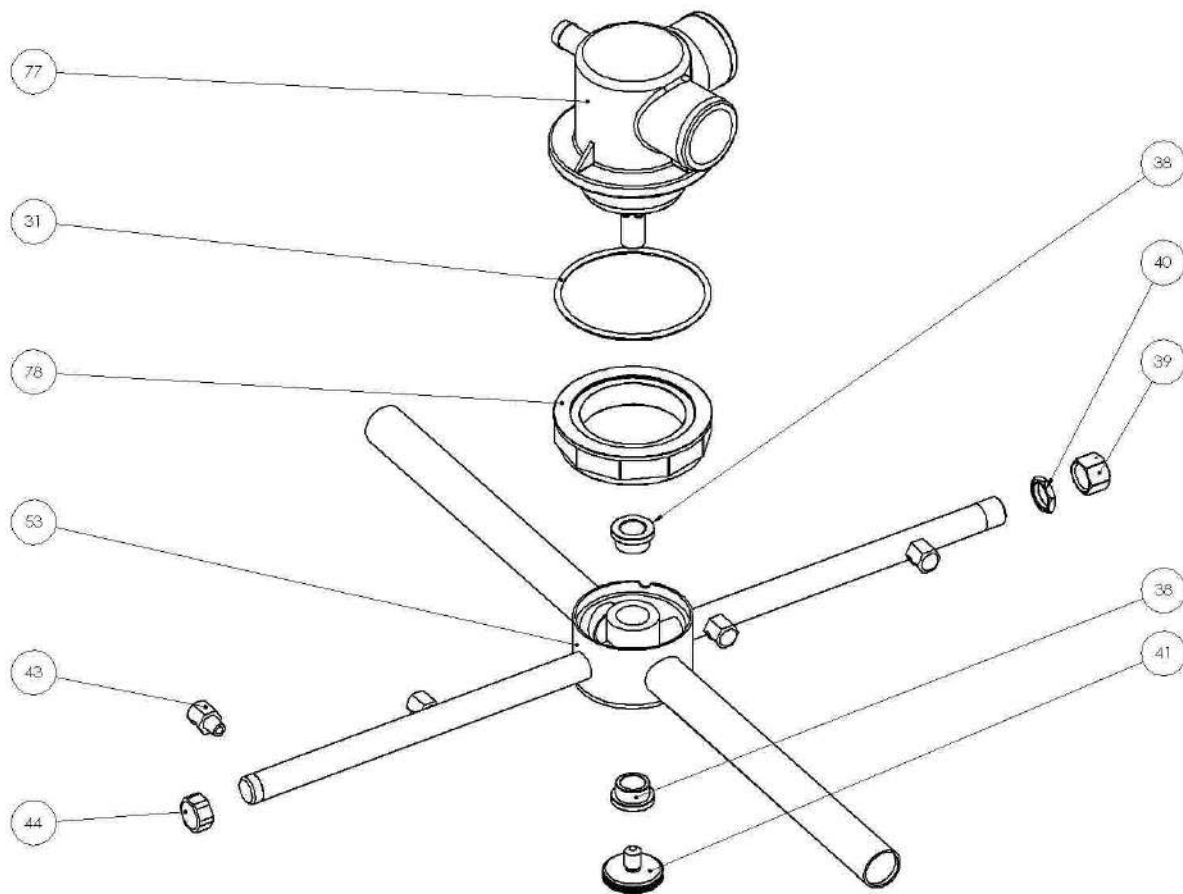

+7(812)987-08-81

N	ITEM
31	104405
38	104100
39	104011
40	104012
41	104040
43	104000
44	104010
53	600851
59	104402
70	104410
76	104401
77	104411
78	104403

EL51E

- LAVASTOVIGLIE ELITECH CESTO 50X50 ELECTRONIC