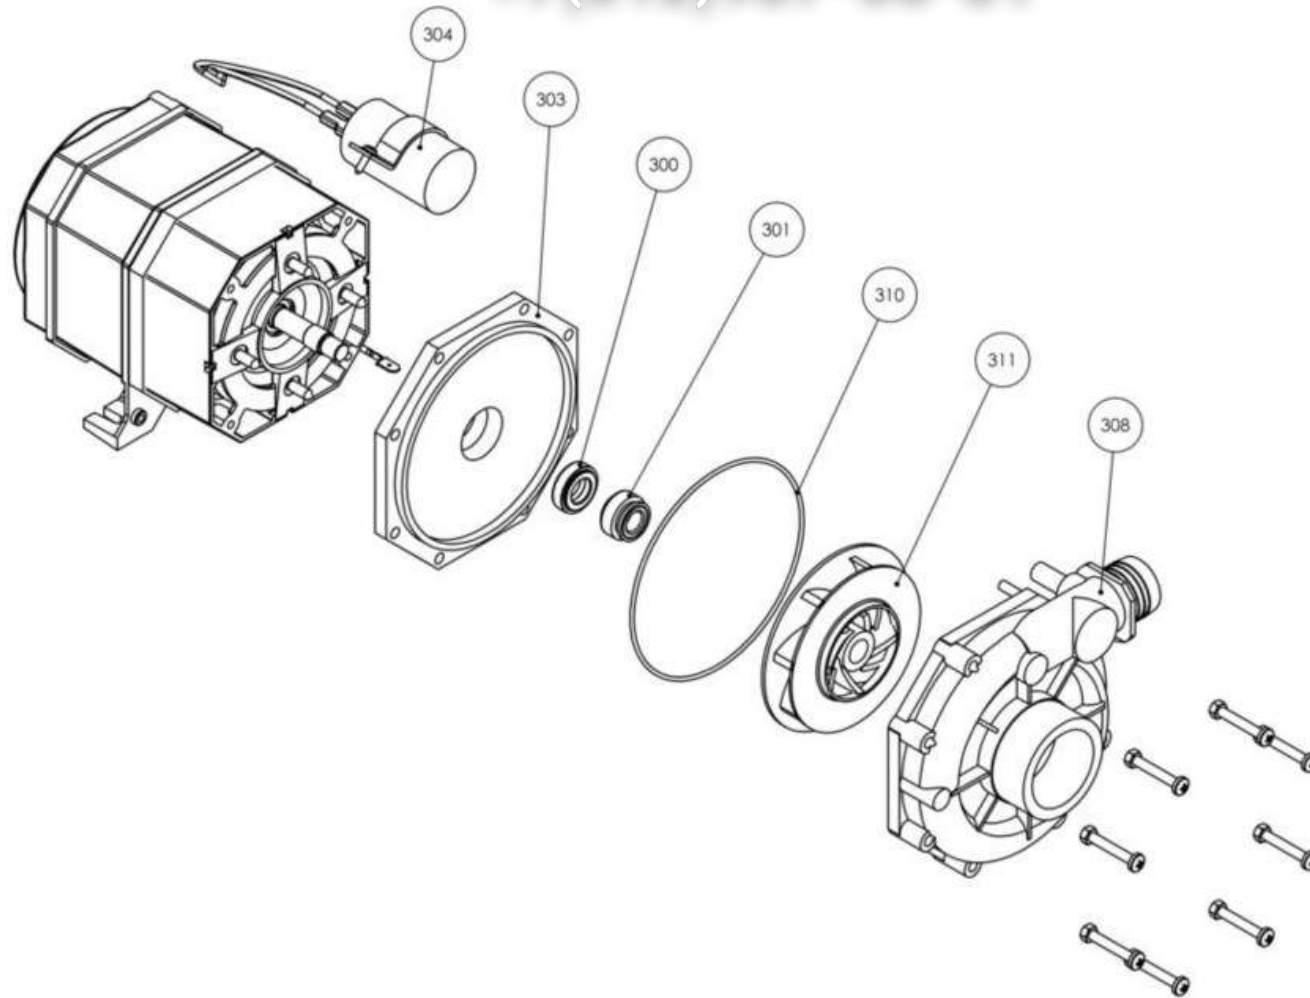

Price of 14 000/2016

+7(812)987-08-81

N	ITEM
300	6013
326	5504
327	5513
328	5514
329	5517
331	6115

EL51E

- LAVASTOVIGLIE ELITECH CESTO 50X50 ELECTRONIC

3-ий Общедоступный
vsezip.ru
© 14.03/2016

+7(812)987-08-81