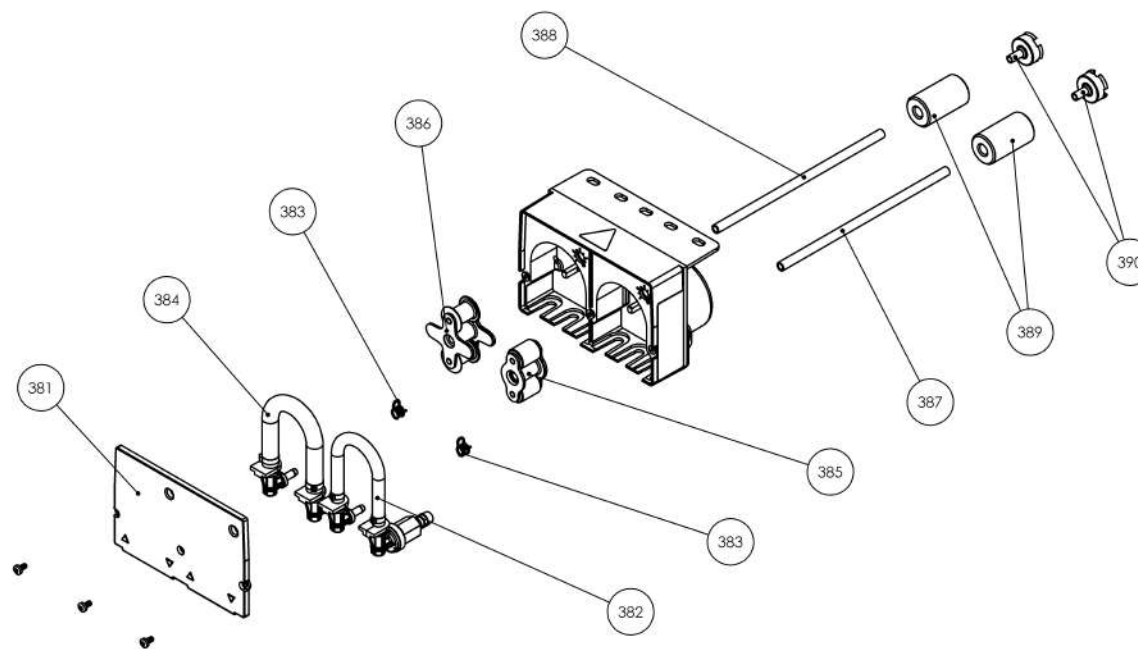

3-й этаж
vsezip.ru
с 14.03.2016

+7(812)987-08-81

N	ITEM
5	103390
7	103557
11	103383
13	440155
14	103779
15	103781
16	103766
17	103765
18	103770
19	103700
21	103760
22	103539

EL51E

- LAVASTOVIGLIE ELITECH CESTO 50X50 ELECTRONIC

3110 Общедит
всезпрт
14.03/2016

+7(812)987-08-81

N	ITEM
381	1261
382	1216
383	503
384	1217
385	1211B
386	1211A
387	1420
388	1421
389	1215
390	1218

EL51E

3-й этаж
voozip.ru
+7(812)987-08-81
- LAVASTOVIGLIE ELITECH CESTO 50X50 ELECTRONIC