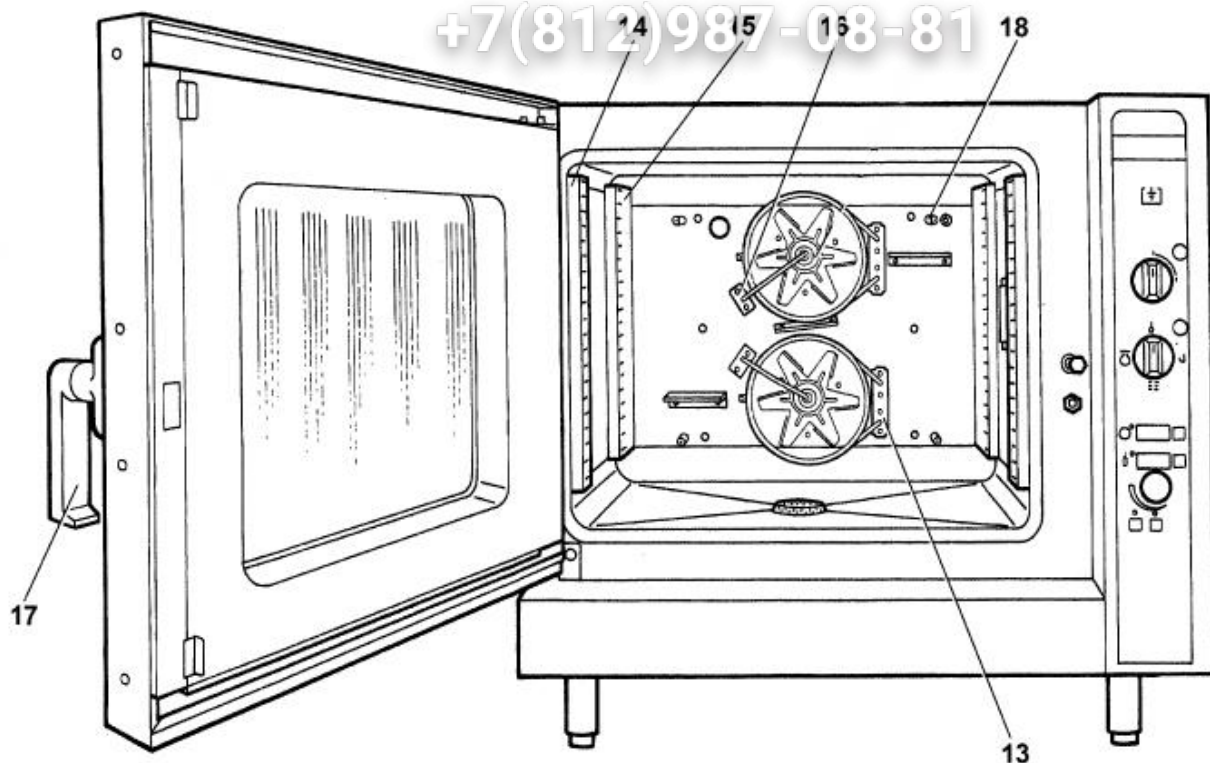

Зип Общепит

ESPLOSI
vsezip.ru

+7(812)987-08-81