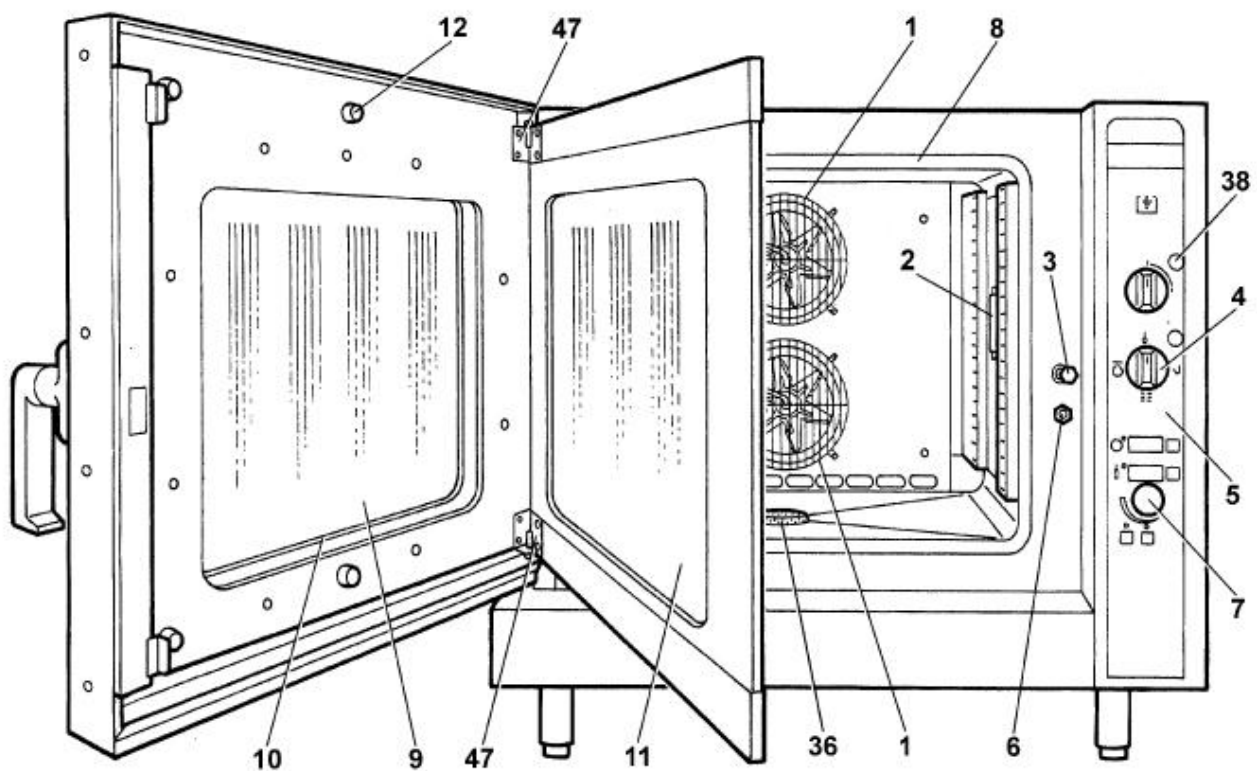

Fig. 1

Fig. 2