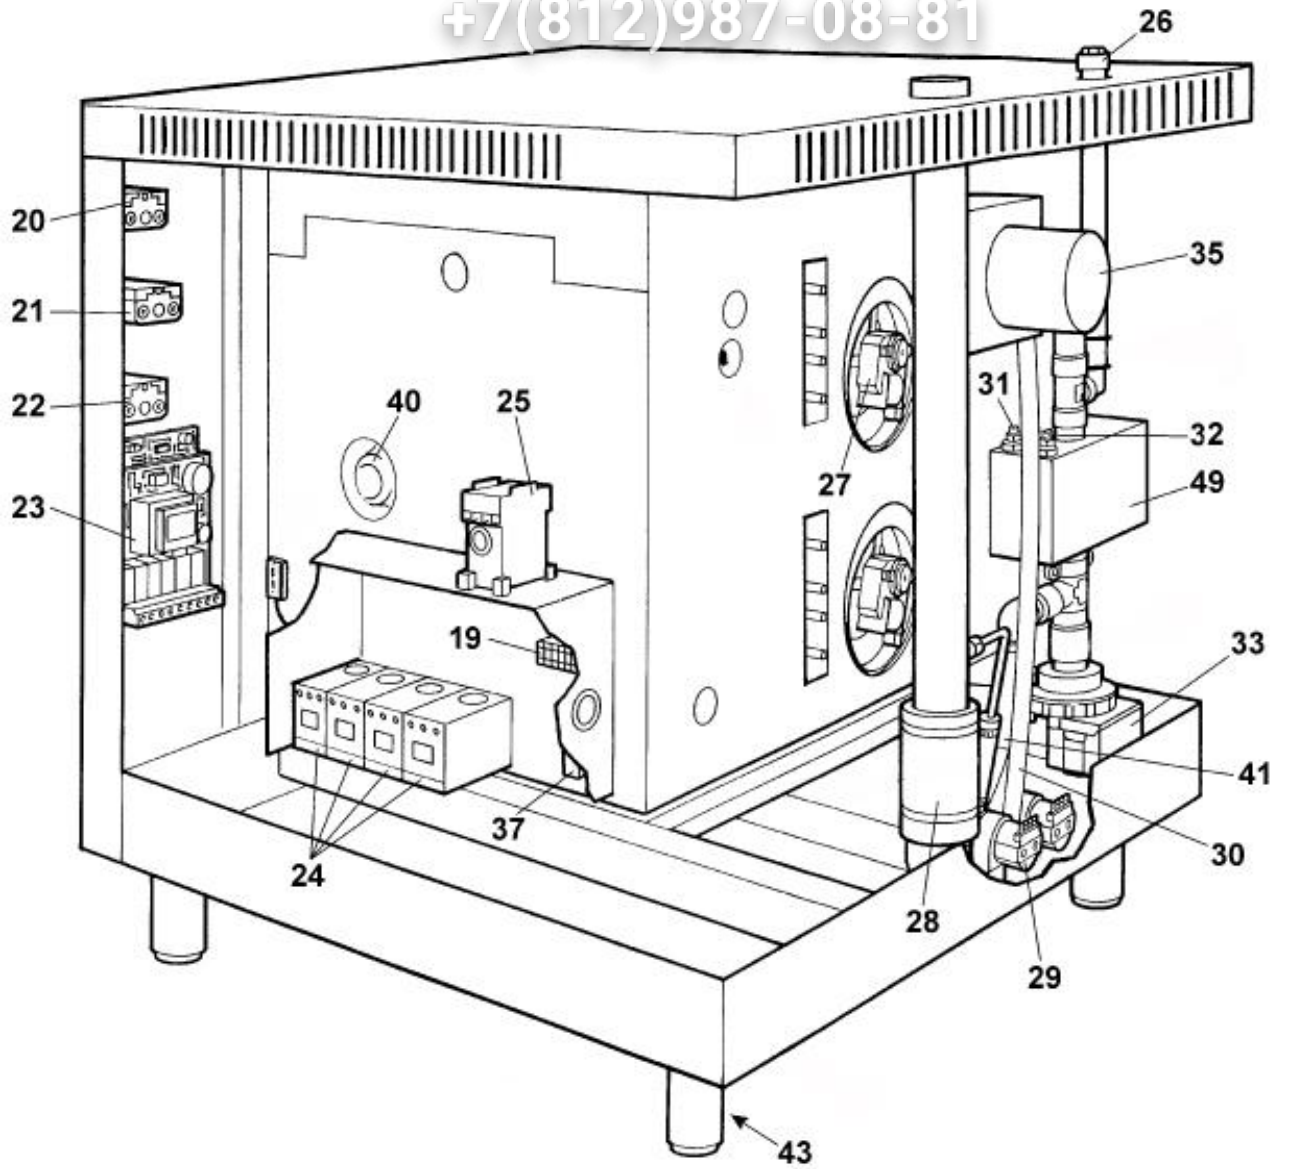

Fig. 3

LEGENDA

+7(812)987-08-81

Numero	Codice Coven	Descrizione	Unità misura	Quantità
1	MCGV0140	Griglia deflettore	Nr.	1
2	EMPLL025	Lampadina 25 W	Nr.	1
3	MCPR2AMX	Nasello chiusura	Nr.	1
4	MCMA0M0T	Manopola	Nr.	1
5	CFRE6D1371	Pannello policarbonato	Nr.	1
6	EMMS1600	Micro interruttore porta	Nr.	1
7	MCMAT10N	Manopola regolazione scheda elettronica	Nr.	1
8	MCGFC06N	Guarnizione frontale cella	Mt.	2.10
9	MCVE0005	Vetro porta	Nr.	1
10	MCGV0002	Guarnizione vetro	Mt.	1.7
11	MCVEC0C061288	Vetro interno	Nr.	1
12	MCPINEN6	Piede neoprene	Nr.	1
13	EMRSB030	Resistenza 3 Kw	Nr.	1
14	C0C04113	Montante anteriore	Nr.	1
15	C0C04114	Montante posteriore	Nr.	1
16	C0C04360	Tubetto umidificatore	Nr.	1
17	MCCHSAMX	Maniglia	Nr.	1
18	EMSONTERTEC	Sonda termoregolatore	Nr.	1
19	EMMR1224	Morsettiera	Nr.	1
20	EMIGSFMX	Selettore tipo cottura	Nr.	1
21	EMIGSUMX	Commutatore quantità vapore	Nr.	1
22	EMIG1600	Interruttore generale	Nr.	1
23	ELSCRO5P	Scheda elettronica	Nr.	1
24	EMCNAH25	Contattore	Nr.	1
25	EMCN1H25	Contattore	Nr.	1
26	MCTAP1/2	Tappo femmina 1/2	Nr.	1
27	EMMVR150	Motoventilatore	Nr.	1
28	MCSI5060	Tubo gomma 50 x 60	Cm	16
29	EMUA2C180	Elettrovalvola	Nr.	1
30	MCTG0010	Tubo gomma 10 x 20	Cm	65
31	EMSOLMIN	Sonda di livello (min)	Nr.	1
32	EMSOLMAX	Sonda di livello (max)	Nr.	1
33	MCPOMPAMX	Pompa	Nr.	1
35	EMMOAS6	Motore aspirazione	Nr.	1
36	MCTAPPOR	Tappo drenaggio	Nr.	1
37	EMFU2832	Portafusibile	Nr.	1
38	EMLSAHRO	Segnalatore	Nr.	1
40	EMPLQU25	Portalampada completo	Nr.	1
41	MCTG0012	Tubo gomma 12 x 23	Cm	80
43	MCTPRG04	Piede regolabile	Nr.	1
47	C0C6CERVE	Cerniera vetro	Nr.	1
49	EMGVIRK3	Caldaia 3 Kw	Nr.	1