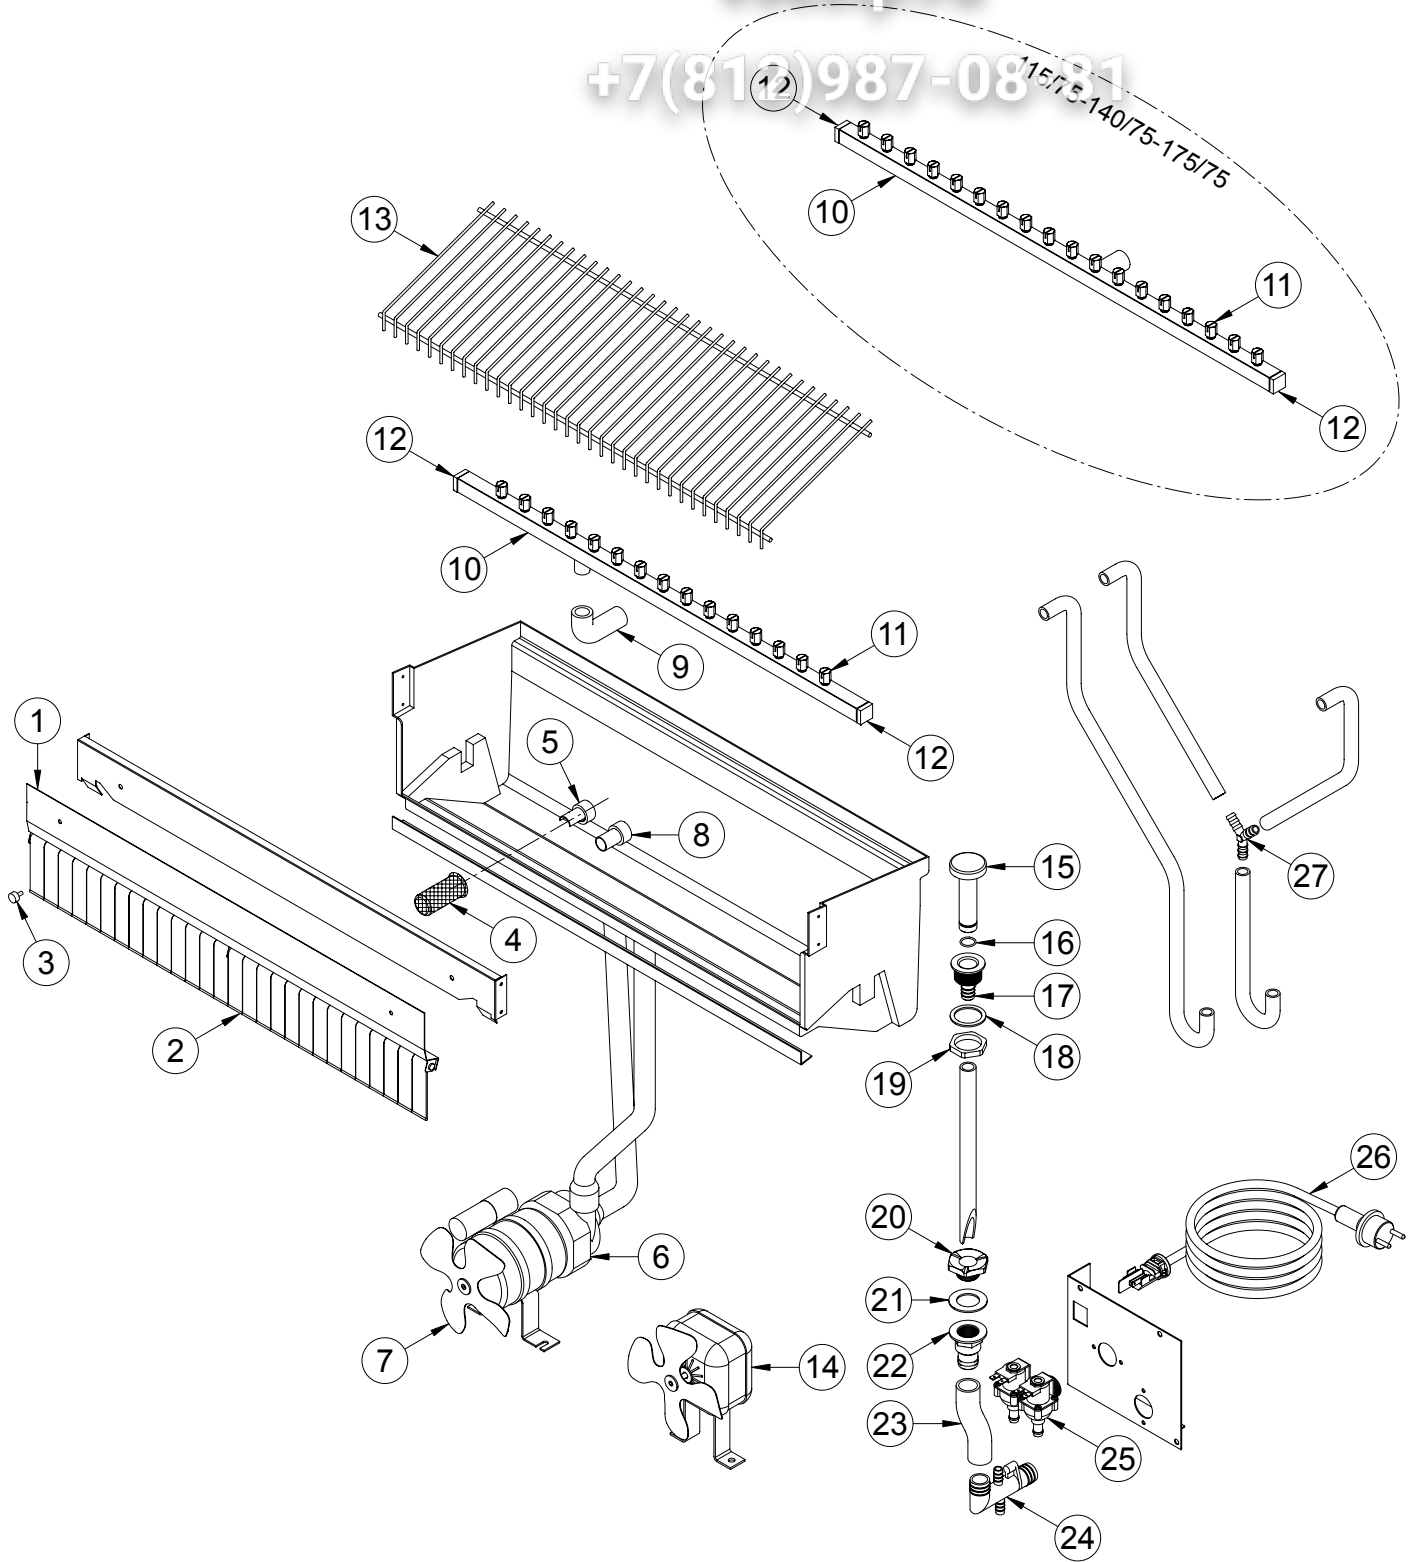

POS.	CODICE	DESCRIZIONE	DESCRIPTION
1	K00556	ASS. PANNELLO BANDIERINE	FLAG SUPPORT ASSEMBLY
2	K00008	BANDIERINE	FLAG
3	K00013	NOTTOLINO (NR.2)	PAWL
4	K00012	FILTRO ASPIRAZIONE	SUCTION FILTER
5	K00058	ANELLO ASPIRAZIONE	SUCTION RING
6	K00553	ASS. POMPA	PUMP ASSEMBLY
7	K01023	VENTOLA	FAN
8	K00057	ANELLO MANDATA	INLET RING
9	K00048	MANICOTTO RAMPA	BAR PIPE
10	K04291	ASS. RAMPA	SPRAYERS BAR ASSEMBLY
11	K03355	UGELLO	SPRAYERS
12	K03353	TAPPO (NR.2)	PLUG
13	K00024	SCIVOLO	CHUTE
14	K01083	VENTILATORE (ACQUA)	FAN MOTOR ASSEMBLY (WATER)
15	K01317	TROPPOPIENO	OVERFLOW ASSEMBLY
16	K01125	GUARNIZIONE	GASKET
17	K00006	PILETTA TROPPOPIENO	OVERFLOW DRAIN
18	K00536	GUARNIZIONE	GASKET
19	K01126	GHIERA	RING NUT
20	K00004	DADO PILETTA	DRAIN SCREW NUT
21	K00003	GUARNIZIONE	GASKET
22	K00039	TRONCHETTO PILETTA	DRAIN STUB PIPE
23	K00110	MANICOTTO SCARICO	DRAIN PIPE
24	K01806	RACCORDO SCARICO (ACQUA)	NIPPLE WATER OUTLET (WATER)
	K01805	RACCORDO SCARICO (ARIA)	NIPPLE WATER OUTLET (AIR)
25	K01195	ELETTRIVALVOLA (ACQUA)	WATERVALVE (WATER)
	K01213	ELETTRIVALVOLA (ARIA)	WATERVALVE (AIR)
26	K00032	CAVO ALIMENTAZIONE	CABLE
27	K00010	RACCORDO A 3 VIE (Ø 10)	WYE