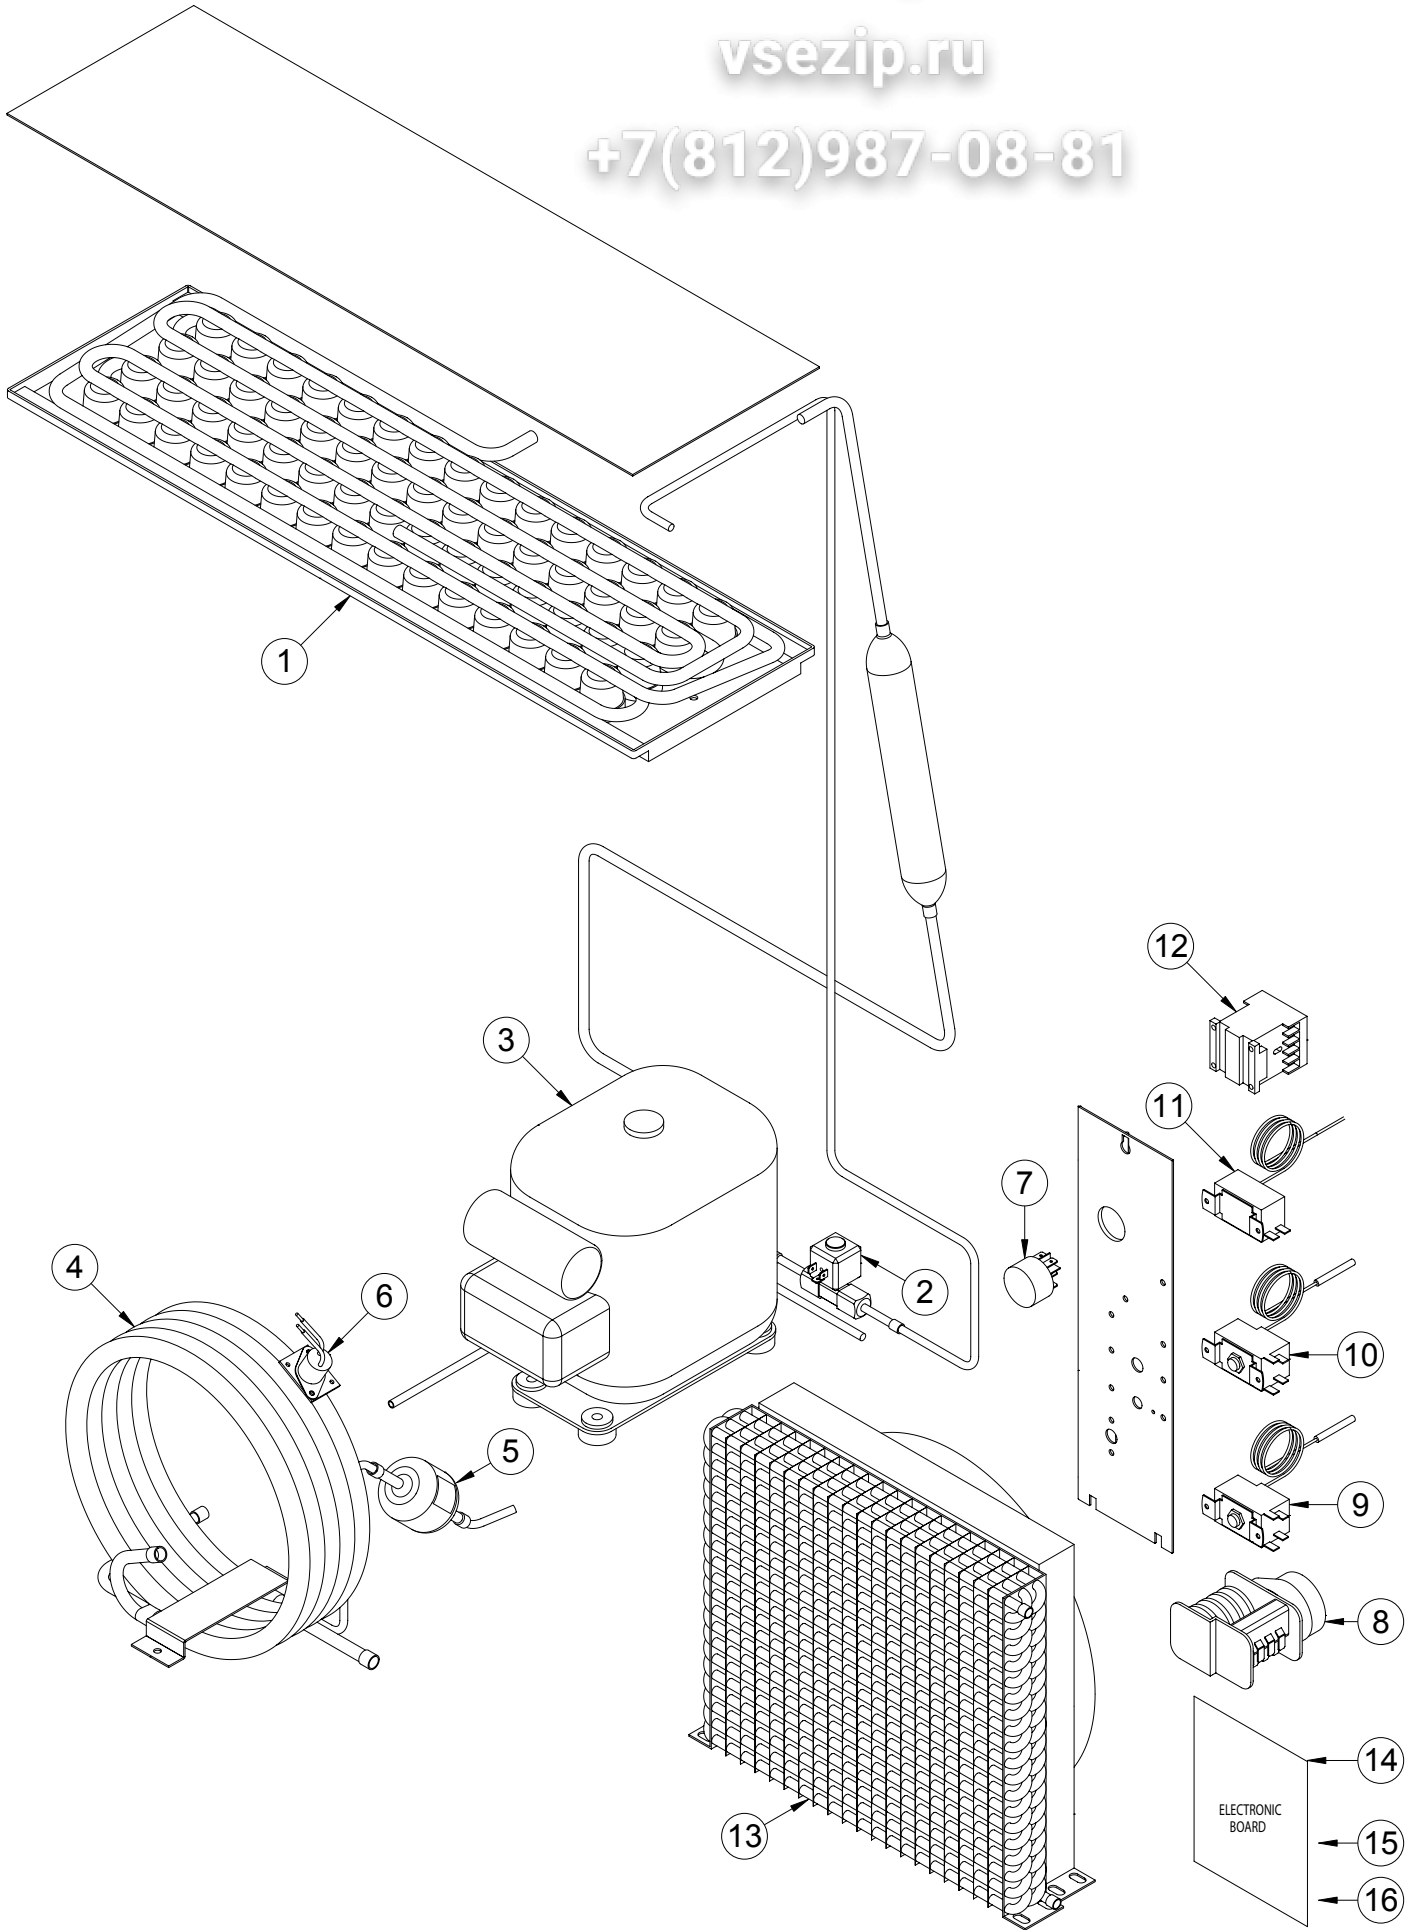

Зип Общепит

POS.	CODICE	DESCRIZIONE	DESCRIPTION
1	K00332	EVAPORATORE	EVAPORATOR
2	K01532	ELETTRIVALVOLA GAS	HOT GAS VALVE
3	K04420	COMPRESSORE	COMPRESSOR
4	K00333	ASS. CONDENSATORE (ACQUA)	WATER CONDENSER ASS. (WATER)
5	K00478	FILTRO GAS	GAS FILTER
6	K00076	TERMOSTATO SICUREZZA (ACQUA)	SAFETY THERMOSTAT (WATER)
7	K02508	INTERRUTTORE	ON-OFF SWITCH
8	K00257	TIMER	TIMER
9	K00080	TERMOSTATO EVAPORATORE	EVAPORATOR THERMOSTAT
10	K00079	TERMOSTATO GHIACCIO	BIN THERMOSTAT
11	K00077	PRESSOSTATO	PRESSURE SWITCH
12	K00500	CONTATTORE	CONTACTOR
13	K04056	ASS. CONDENSATORE (ARIA)	AIR CONDENSER ASS. (AIR)
14	K04601	SCHEDA ELETTRONICA	ELECTRONIC BOARD
15	K01472	SONDA EVAPORATORE	EVAPORATORE PROBE
16	K01473	SONDA VASCA	BIN PROBE