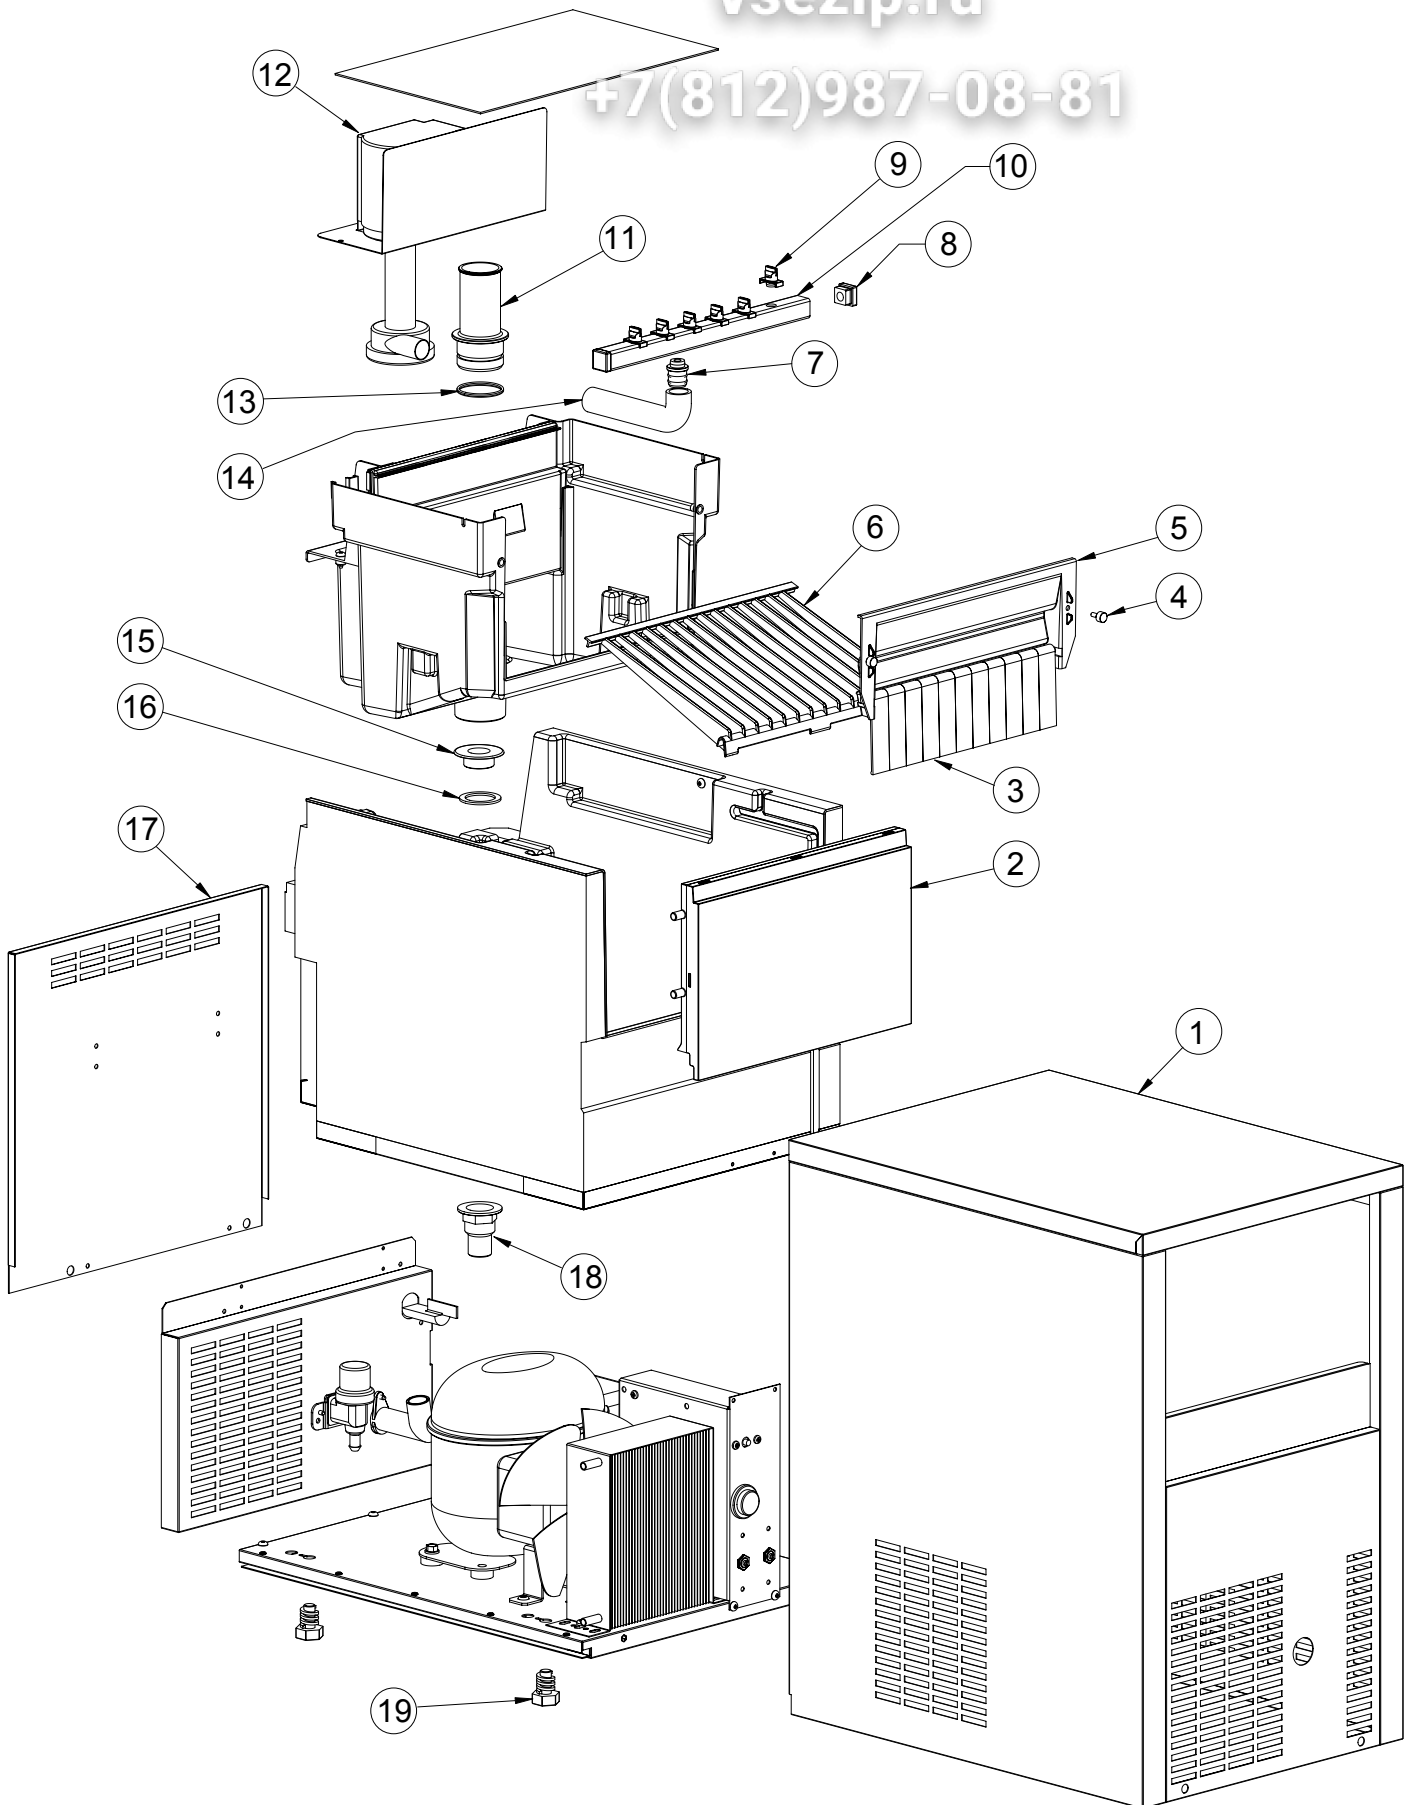

POS.	CODICE	DESCRIZIONE	DESCRIPTION
1	K03556	ASS. MANTELLATURA	BODY ASSEMBLY
2	K03401	ASS. SPORTELLO	DOOR
3	K00008	BANDIERINA	FLAG
4	K00013	NOTTOLINO	PAWL
5	K03430	PANNELLO BANDIERINE	FLAG SUPPORT
6	K03453	SCIVOLO CUBETTI	CHUTE
7	K03450	TRONCHETTO RAMPA	PIPE CONNECTION
8	K03353	TAPPO RAMPA	PLUG
9	K03355	UGELLO	SPRAYER
10	K04289	ASS. RAMPA	SPRAYER BAR ASSEMBLY
11	K03394	TROPPOPIENO	OVERFLOW
12	K02939	POMPA ACQUA	WATER PUMP
13	K02940	O-RING TROPPOPIENO	OVERFLOW O-RING
14	K03462	MANICOTTO RAMPA	BAR PIPE
15	K00004	DADO PILETTA SCARICO	DRAIN SCREW NUT
16	K00003	GUARNIZIONE PILETTA	GASKET
17	K03552	PANNELLO POSTERIORE	BACK PANEL
18	K00039	PILETTA SCARICO	DRAIN PIPE
19	K01086	PIEDINO	FOOT