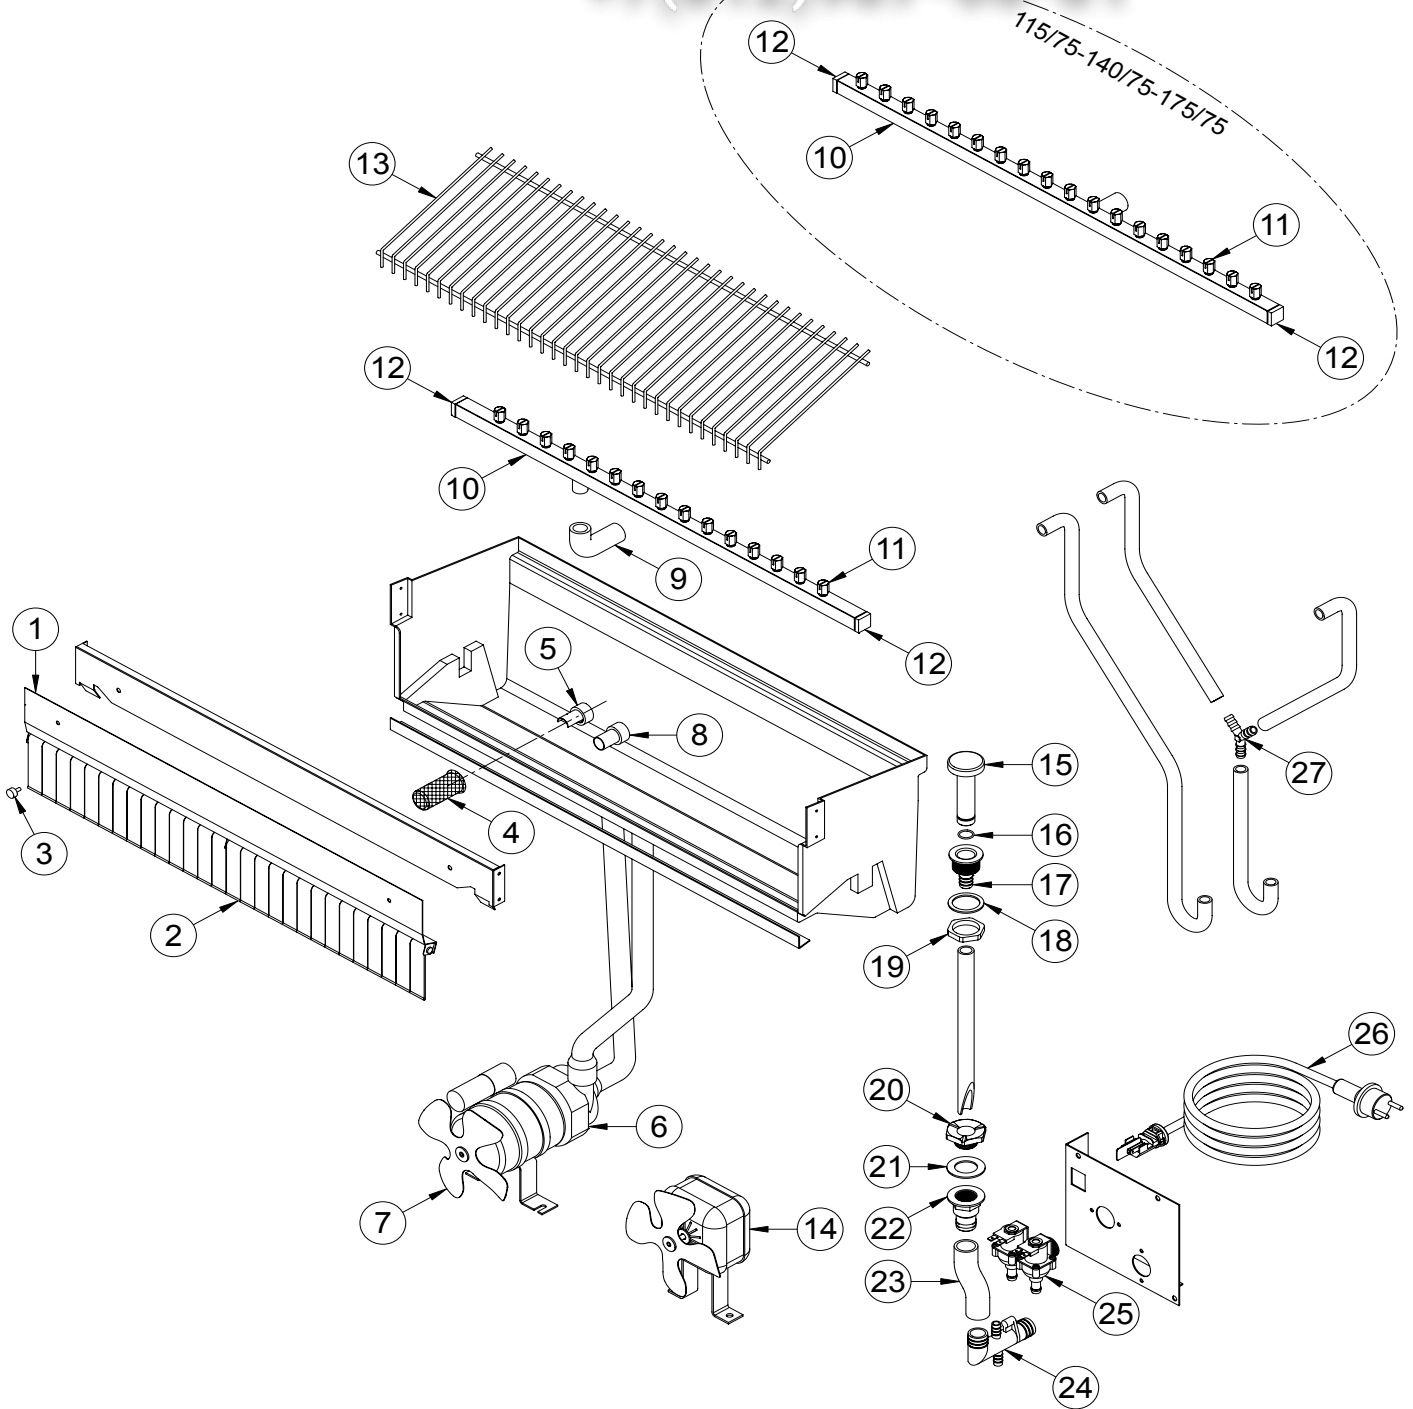

POS.	CODICE	DESCRIZIONE	DESCRIPTION
1	K00556	ASS. PANNELLO BANDIERINE	FLAG SUPPORT ASSEMBLY
2	K00008	BANDIERINE	FLAG
3	K00013	NOTTOLINO (NR.2)	PAWL
4	K00012	FILTRO ASPIRAZIONE	SUCTION FILTER
5	K00058	ANELLO ASPIRAZIONE	SUCTION RING
6	K00553	ASS. POMPA	PUMP ASSEMBLY
7	K01023	VENTOLA	FAN
8	K00057	ANELLO MANDATA	INLET RING
9	K00048	MANICOTTO RAMPA	BAR PIPE
10	K04291	ASS. RAMPA	SPRAYERS BAR ASSEMBLY
11	K03355	UGELLO	SPRAYERS
12	K03353	TAPPO (NR.2)	PLUG
13	K00024	SCIVOLO	CHUTE
14	K01083	VENTILATORE (ACQUA)	FAN MOTOR ASSEMBLY (WATER)
15	K01317	TROPPOPIENO	OVERFLOW ASSEMBLY
16	K01125	GUARNIZIONE	GASKET
17	K00006	PILETTA TROPPOPIENO	OVERFLOW DRAIN
18	K00536	GUARNIZIONE	GASKET
19	K01126	GHIERA	RING NUT
20	K00004	DADO PILETTA	DRAIN SCREW NUT
21	K00003	GUARNIZIONE	GASKET
22	K00039	TRONCHETTO PILETTA	DRAIN STUB PIPE
23	K00110	MANICOTTO SCARICO	DRAIN PIPE
24	K01806	RACCORDO SCARICO (ACQUA)	NIPPLE WATER OUTLET (WATER)
	K01805	RACCORDO SCARICO (ARIA)	NIPPLE WATER OUTLET (AIR)
25	K01195	ELETTRIVALVOLA (ACQUA)	WATERVALVE (WATER)
	K01213	ELETTRIVALVOLA (ARIA)	WATERVALVE (AIR)
26	K00032	CAVO ALIMENTAZIONE	CABLE
27	K00010	RACCORDO A 3 VIE (Ø 10)	WYE