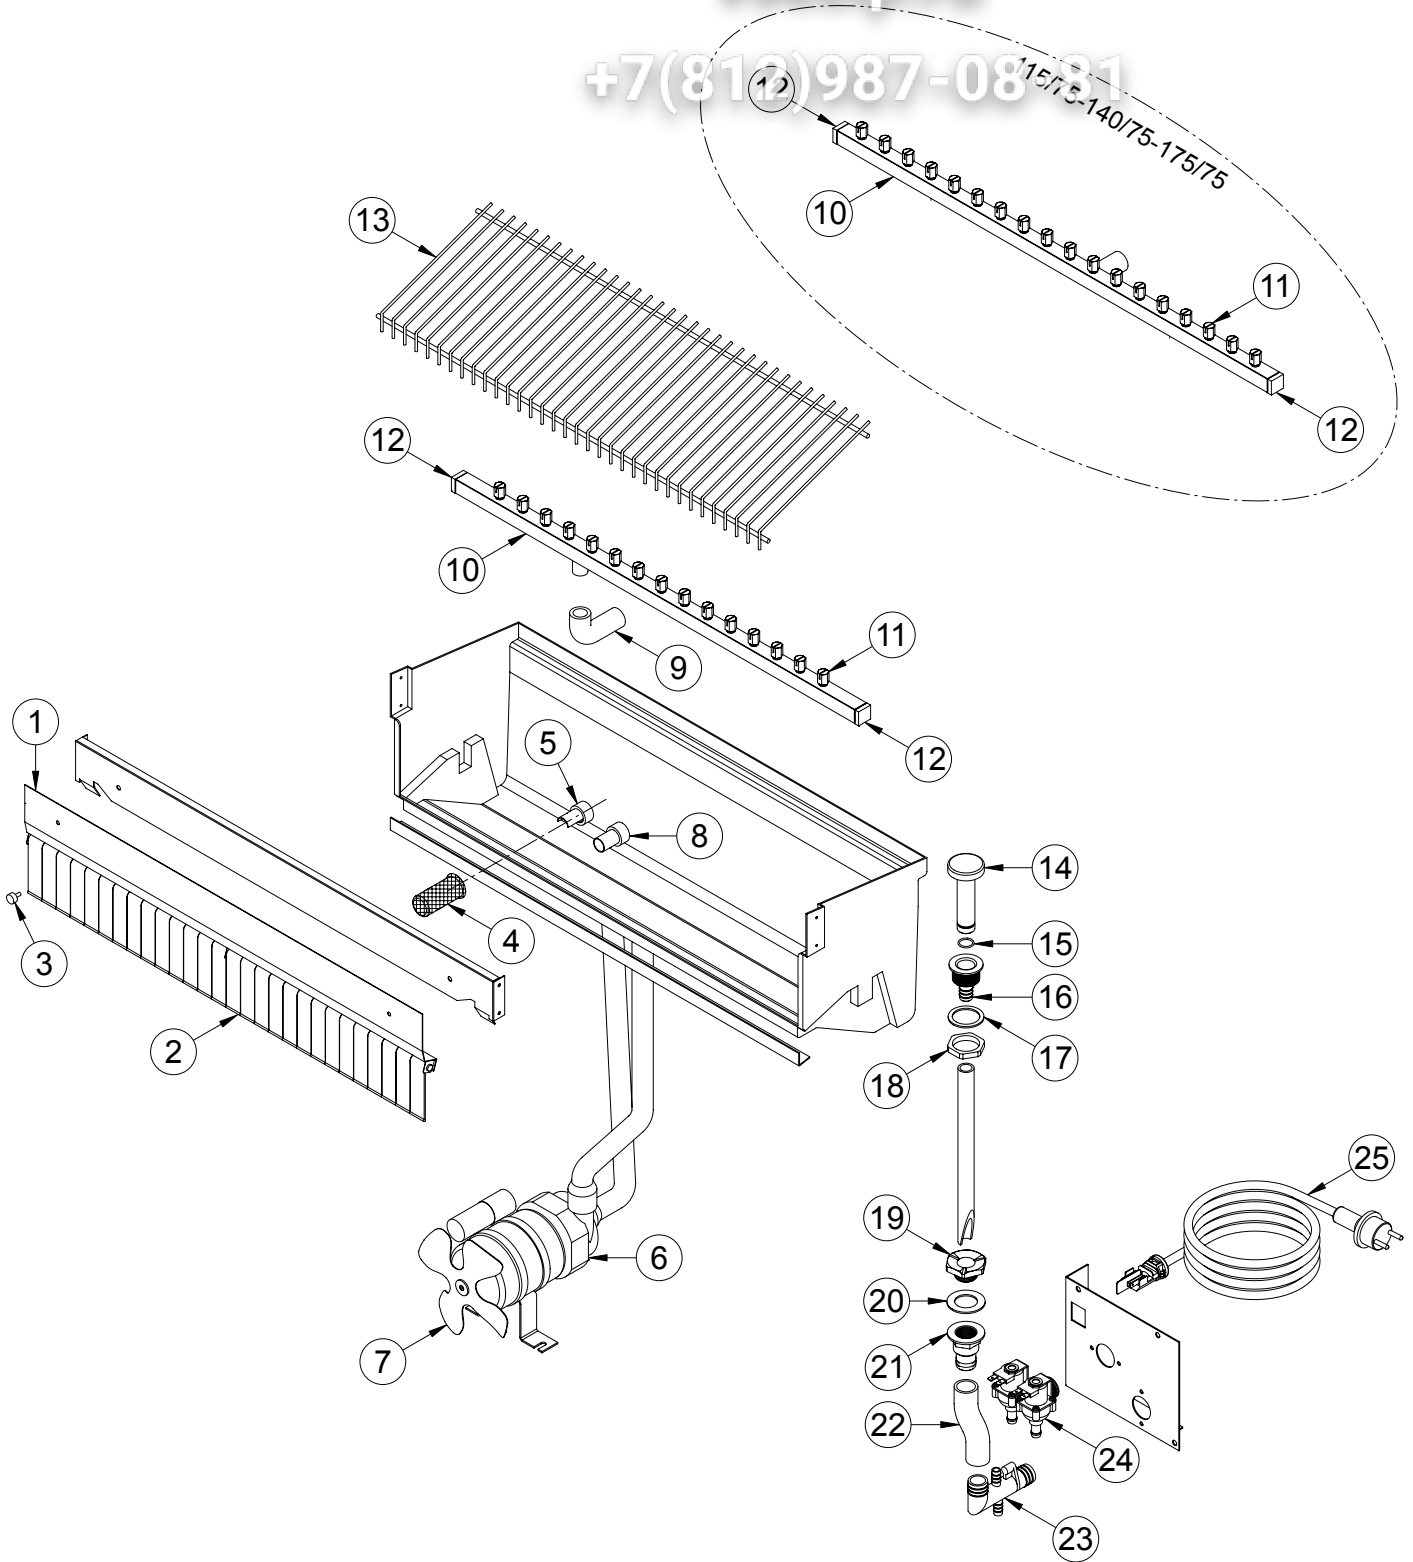

POS.	CODICE	DESCRIZIONE	DESCRIPTION
1	K00653	ASS. PANNELLO BANDIERINE	FLAG SUPPORT ASSEMBLY
2	K00008	BANDIERINE	FLAG
3	K00013	NOTTOLINO (NR.2)	PAWL
4	K00012	FILTRO ASPIRAZIONE	SUCTION FILTER
5	K00058	ANELLO ASPIRAZIONE	SUCTION RING
6	K00553	ASS. POMPA	PUMP ASSEMBLY
7	K01023	VENTOLA	FAN
8	K00057	ANELLO MANDATA	INLET RING
9	K00048	MANICOTTO RAMPA	BAR PIPE
10	K04293	ASS. RAMPA	SPRAYERS BAR ASSEMBLY
11	K03355	UGELLO	SPRAYERS
12	K03353	TAPPO (NR.2)	PLUG
13	K00124	SCIVOLO	CHUTE
14	K01317	TROPPOPIENO	OVERFLOW ASSEMBLY
15	K01125	GUARNIZIONE	GASKET
16	K00006	PILETTA TROPPOPIENO	OVERFLOW DRAIN
17	K00536	GUARNIZIONE	GASKET
18	K01126	GHIERA	RING NUT
19	K00004	DADO PILETTA	DRAIN SCREW NUT
20	K00003	GUARNIZIONE	GASKET
21	K00039	TRONCHETTO PILETTA	DRAIN STUB PIPE
22	K00110	MANICOTTO SCARICO	DRAIN PIPE
23	K01806	RACCORDO SCARICO (ACQUA)	NIPPLE WATER OUTLET (WATER)
	K01805	RACCORDO SCARICO (ARIA)	NIPPLE WATER OUTLET (AIR)
24	K00204	ELETTRIVALVOLA (ACQUA)	WATERVALVE (WATER)
	K01213	ELETTRIVALVOLA (ARIA)	WATERVALVE (AIR)
25	K00032	CAVO ALIMENTAZIONE	CABLE