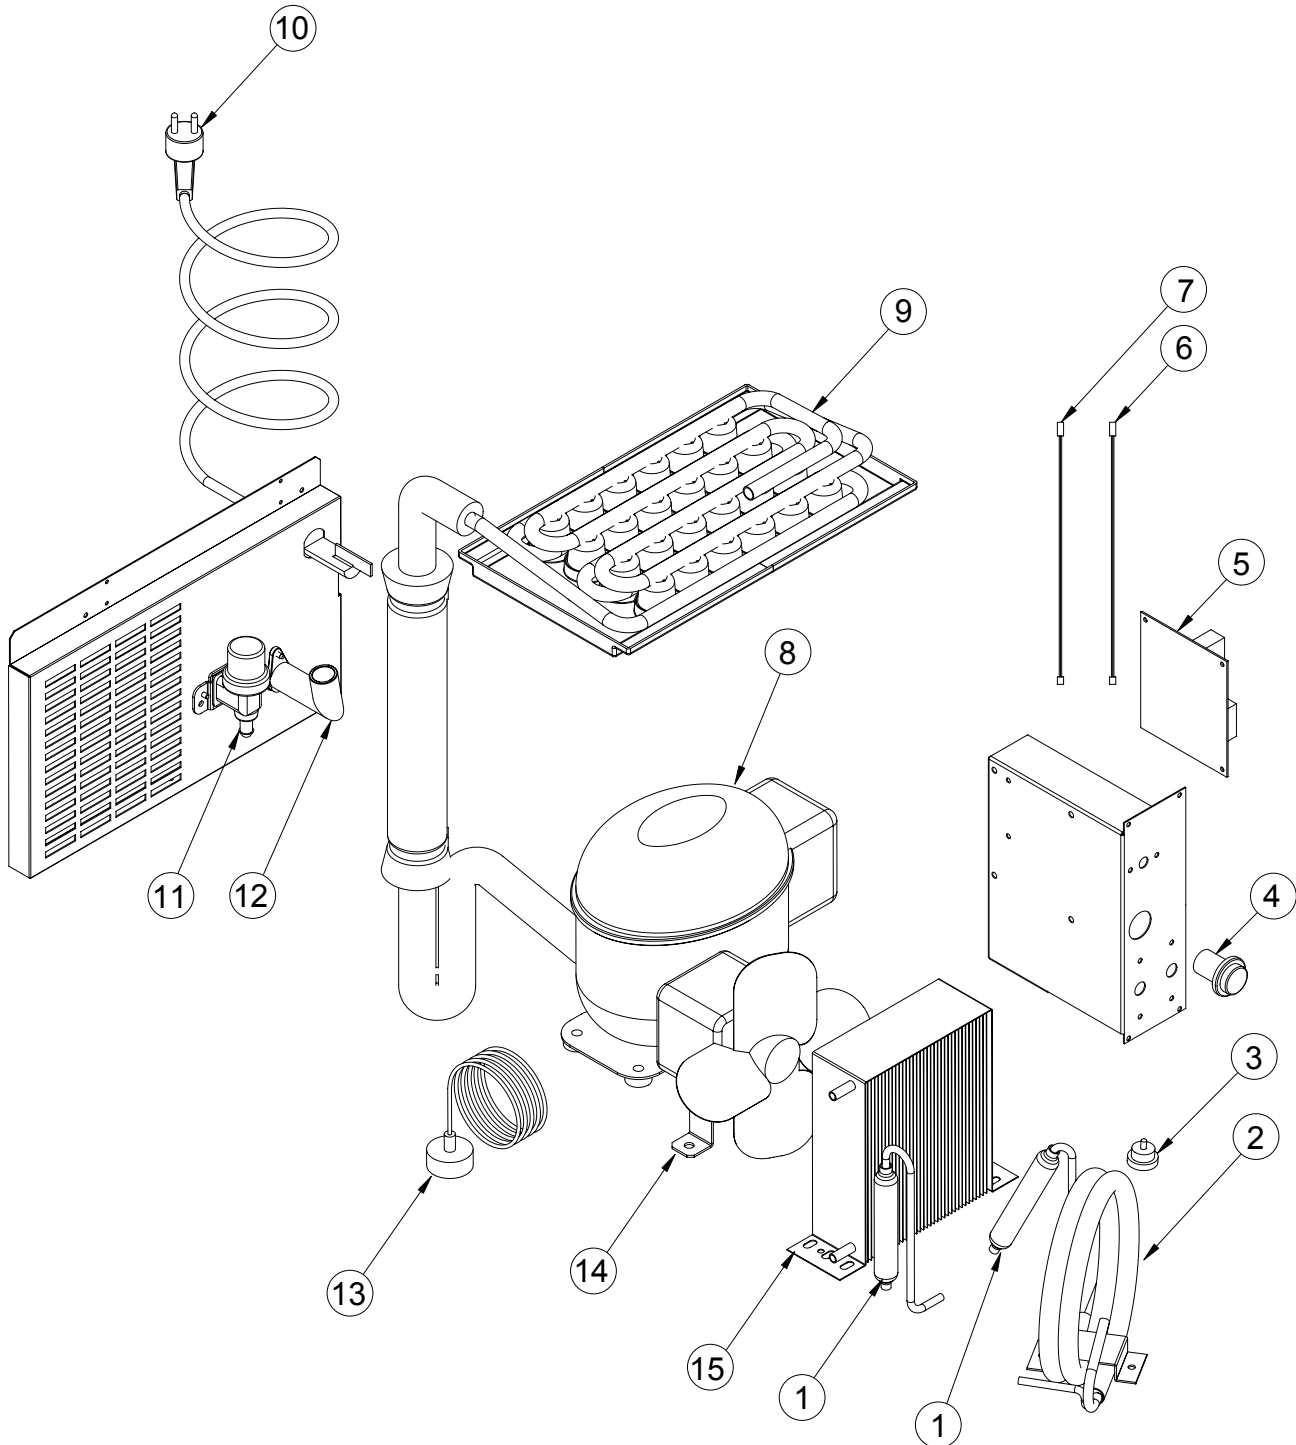

POS.	CODICE	DESCRIZIONE	DESCRIPTION
1	K03474	ASS. MANTELLATURA	BODY ASSEMBLY
2	K03401	ASS. SPORTELLO	DOOR
3	K00008	BANDIERINA	FLAG
4	K00013	NOTTOLINO	PAWL
5	K03430	PANNELLO BANDIERINE	FLAG SUPPORT
6	K03453	SCIVOLO CUBETTI	CHUTE
7	K03450	TRONCHETTO RAMPA	PIPE CONNECTION
8	K03353	TAPPO RAMPA	PLUG
9	K03355	UGELLO	SPRAYER
10	K02896	ASS. RAMPA	SPRAYER BAR ASSEMBLY
11	K03394	TROPPOPIENO	OVERFLOW
12	K02939	POMPA ACQUA	WATER PUMP
13	K02940	O-RING TROPPOPIENO	OVERFLOW O-RING
14	K03462	MANICOTTO RAMPA	BAR PIPE
15	K00004	DADO PILETTA SCARICO	DRAIN SCREW NUT
16	K00003	GUARNIZIONE PILETTA	GASKET
17	K03442	PANNELLO POSTERIORE	BACK PANEL
18	K00039	PILETTA SCARICO	DRAIN PIPE
19	K01086	PIEDINO	FOOT

Зип Общепит

vsezip.ru

+7(812)987-08-81

vsezip.ru

+7(812)987-08-81

POS.	CODICE	DESCRIZIONE	DESCRIPTION
1	K04554	ASS. MANTELLATURA	BODY ASSEMBLY
2	K03401	ASS. SPORTELLO	DOOR
3	K00008	BANDIERINA	FLAG
4	K00013	NOTTOLINO	PAWL
5	K03430	PANNELLO BANDIERINE	FLAG SUPPORT
6	K03453	SCIVOLO CUBETTI	CHUTE
7	K03450	TRONCHETTO RAMPA	PIPE CONNECTION
8	K03353	TAPPO RAMPA	PLUG
9	K03355	UGELLO	SPRAYER
10	K02896	ASS. RAMPA	SPRAYER BAR ASSEMBLY
11	K03394	TROPPOPIENO	OVERFLOW
12	K02939	POMPA ACQUA	WATER PUMP
13	K02940	O-RING TROPPOPIENO	OVERFLOW O-RING
14	K03462	MANICOTTO RAMPA	BAR PIPE
15	K00004	DADO PILETTA SCARICO	DRAIN SCREW NUT
16	K00003	GUARNIZIONE PILETTA	GASKET
17	K03442	PANNELLO POSTERIORE	BACK PANEL
18	K00039	PILETTA SCARICO	DRAIN PIPE
19	K01086	PIEDINO	FOOT