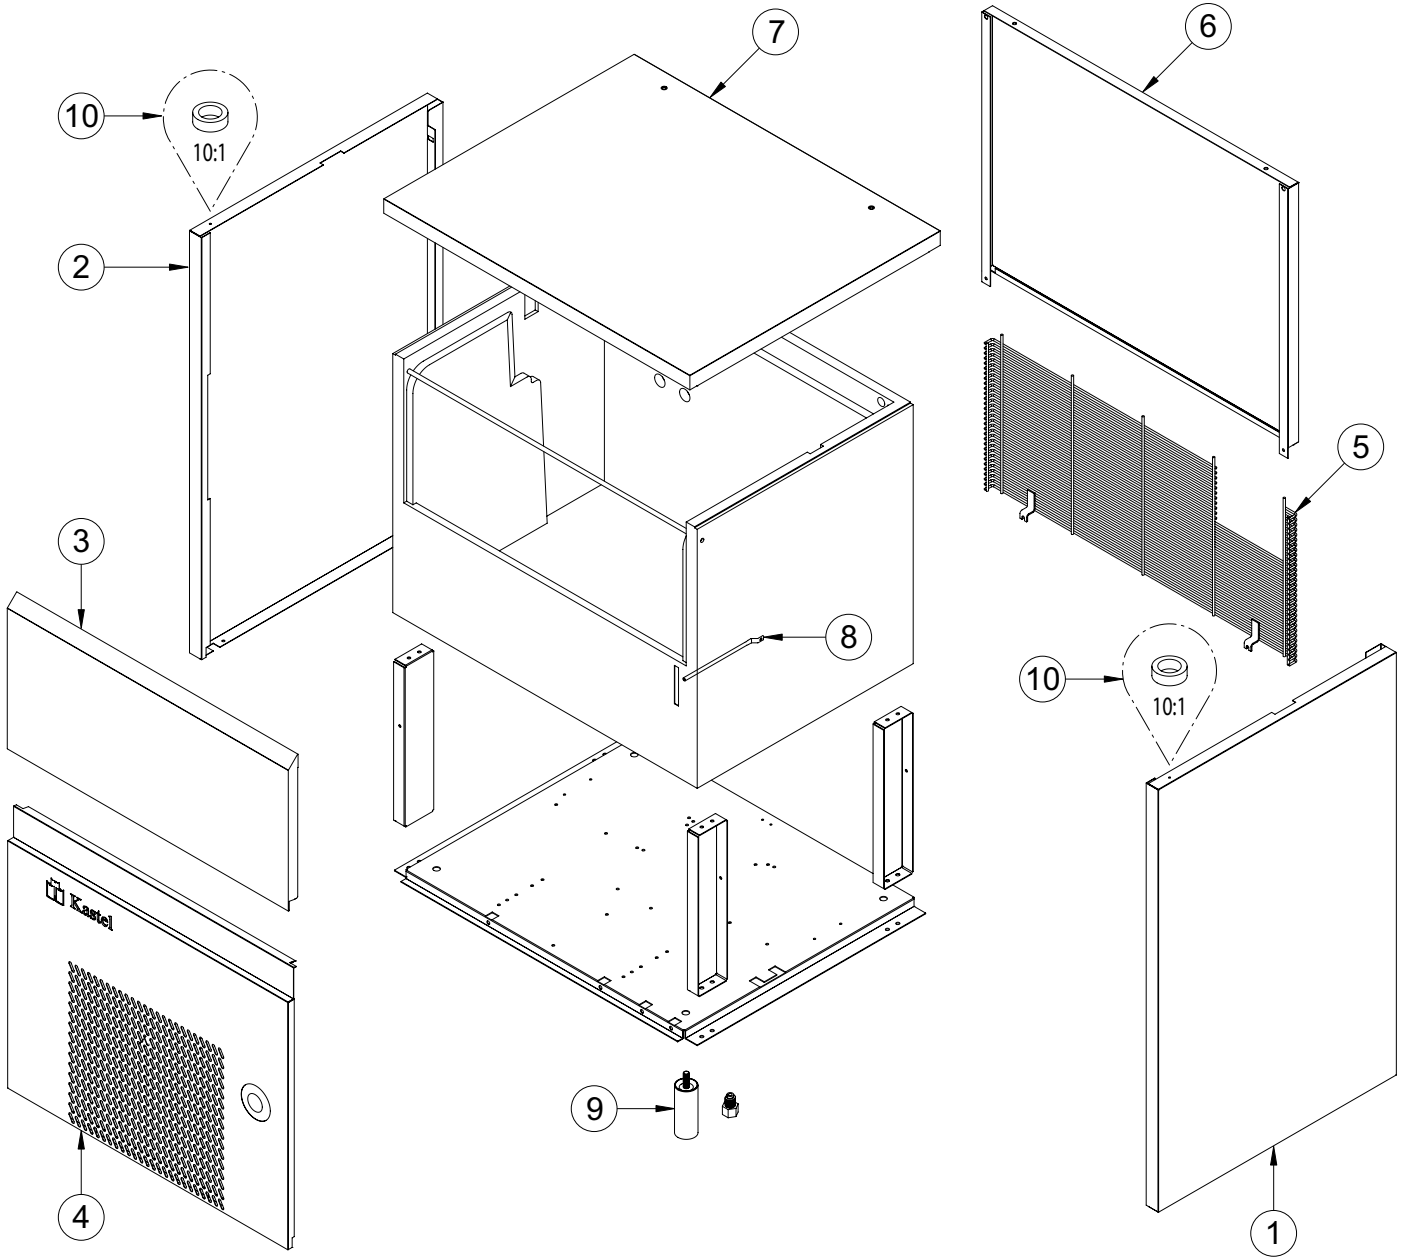

POS.	CODICE	DESCRIZIONE	DESCRIPTION
1	K00556	ASS. PANNELLO BANDIERINE	FLAG SUPPORT ASSEMBLY
2	K00008	BANDIERINE	FLAG
3	K00013	NOTTOLINO (NR.2)	PAWL
4	K00012	FILTRO ASPIRAZIONE	SUCTION FILTER
5	K00058	ANELLO ASPIRAZIONE	SUCTION RING
6	K00553	ASS. POMPA	PUMP ASSEMBLY
7	K01023	VENTOLA	FAN
8	K00057	ANELLO MANDATA	INLET RING
9	K00048	MANICOTTO RAMPA	BAR PIPE
10	K04291	ASS. RAMPA	SPRAYERS BAR ASSEMBLY
11	K03355	UGELLO	SPRAYERS
12	K03353	TAPPO (NR.2)	PLUG
13	K00024	SCIVOLO	CHUTE
14	K01083	VENTILATORE (ACQUA)	FAN MOTOR ASSEMBLY (WATER)
15	K01317	TROPPOPIENO	OVERFLOW ASSEMBLY
16	K01125	GUARNIZIONE	GASKET
17	K00006	PILETTA TROPPOPIENO	OVERFLOW DRAIN
18	K00536	GUARNIZIONE	GASKET
19	K01126	GHIERA	RING NUT
20	K00004	DADO PILETTA	DRAIN SCREW NUT
21	K00003	GUARNIZIONE	GASKET
22	K00039	TRONCHETTO PILETTA	DRAIN STUB PIPE
23	K00110	MANICOTTO SCARICO	DRAIN PIPE
24	K01806	RACCORDO SCARICO (ACQUA)	NIPPLE WATER OUTLET (WATER)
	K01805	RACCORDO SCARICO (ARIA)	NIPPLE WATER OUTLET (AIR)
25	K01195	ELETTRIVALVOLA (ACQUA)	WATERVALVE (WATER)
	K01213	ELETTRIVALVOLA (ARIA)	WATERVALVE (AIR)
26	K00032	CAVO ALIMENTAZIONE	CABLE
27	K00010	RACCORDO A 3 VIE (Ø 10)	WYE