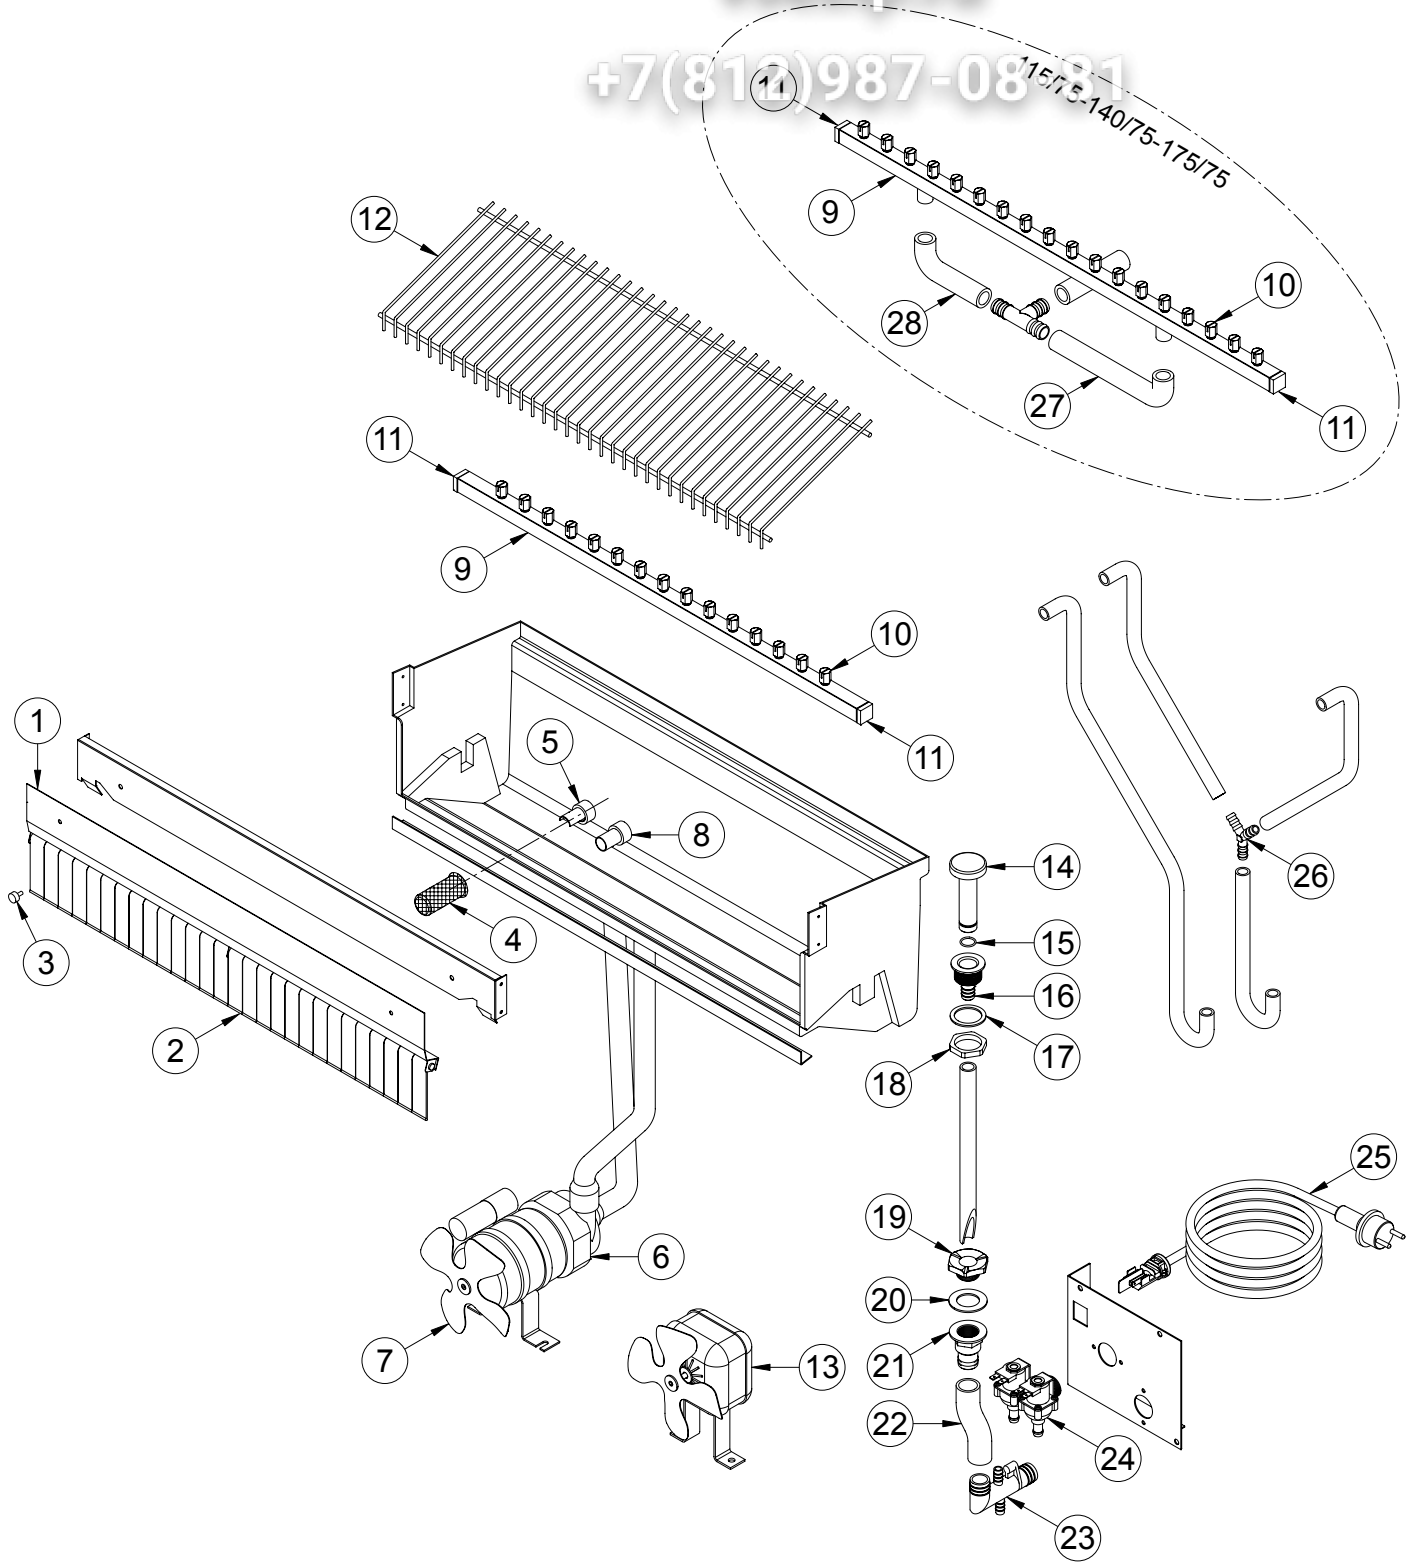

POS.	CODICE	DESCRIZIONE	DESCRIPTION
1	K00227	ASS. PANNELLO BANDIERINE	FLAG SUPPORT ASSEMBLY
2	K00008	BANDIERINE	FLAG
3	K00013	NOTTOLINO (NR.2)	PAWL
4	K00012	FILTRO ASPIRAZIONE	SUCTION FILTER
5	K00058	ANELLO ASPIRAZIONE	SUCTION RING
6	K01164	ASS. POMPA	PUMP ASSEMBLY
7	K01023	VENTOLA	FAN
8	K00057	ANELLO MANDATA	INLET RING
9	K02900	ASS. RAMPA	SPRAYERS BAR ASSEMBLY
10	K03355	UGELLO	SPRAYERS
11	K03353	TAPPO (NR.2)	PLUG
12	K00334	SCIVOLO	CHUTE
13	K01083	VENTILATORE (ACQUA)	FAN MOTOR ASSEMBLY (WATER)
14	K01317	TROPPOPIENO	OVERFLOW ASSEMBLY
15	K01125	GUARNIZIONE	GASKET
16	K00006	PILETTA TROPPOPIENO	OVERFLOW DRAIN
17	K00536	GUARNIZIONE	GASKET
18	K01126	GHIERA	RING NUT
19	K00004	DADO PILETTA	DRAIN SCREW NUT
20	K00003	GUARNIZIONE	GASKET
21	K00039	TRONCHETTO PILETTA	DRAIN STUB PIPE
22	K00110	MANICOTTO SCARICO	DRAIN PIPE
23	K01806	RACCORDO SCARICO (ACQUA)	NIPPLE WATER OUTLET (WATER)
	K01805	RACCORDO SCARICO (ARIA)	NIPPLE WATER OUTLET (AIR)
24	K04466	ELETTRORVALVOLA (ACQUA)	WATERVALVE (WATER)
	K01214	ELETTRORVALVOLA (ARIA)	WATERVALVE (AIR)
25	K00032	CAVO ALIMENTAZIONE	CABLE
26	K00010	RACCORDO A 3 VIE (Ø 10)	WYE
27	K00445	MANICOTTO RAMPA	BAR PIPE
28	K00444	MANICOTTO RAMPA	BAR PIPE