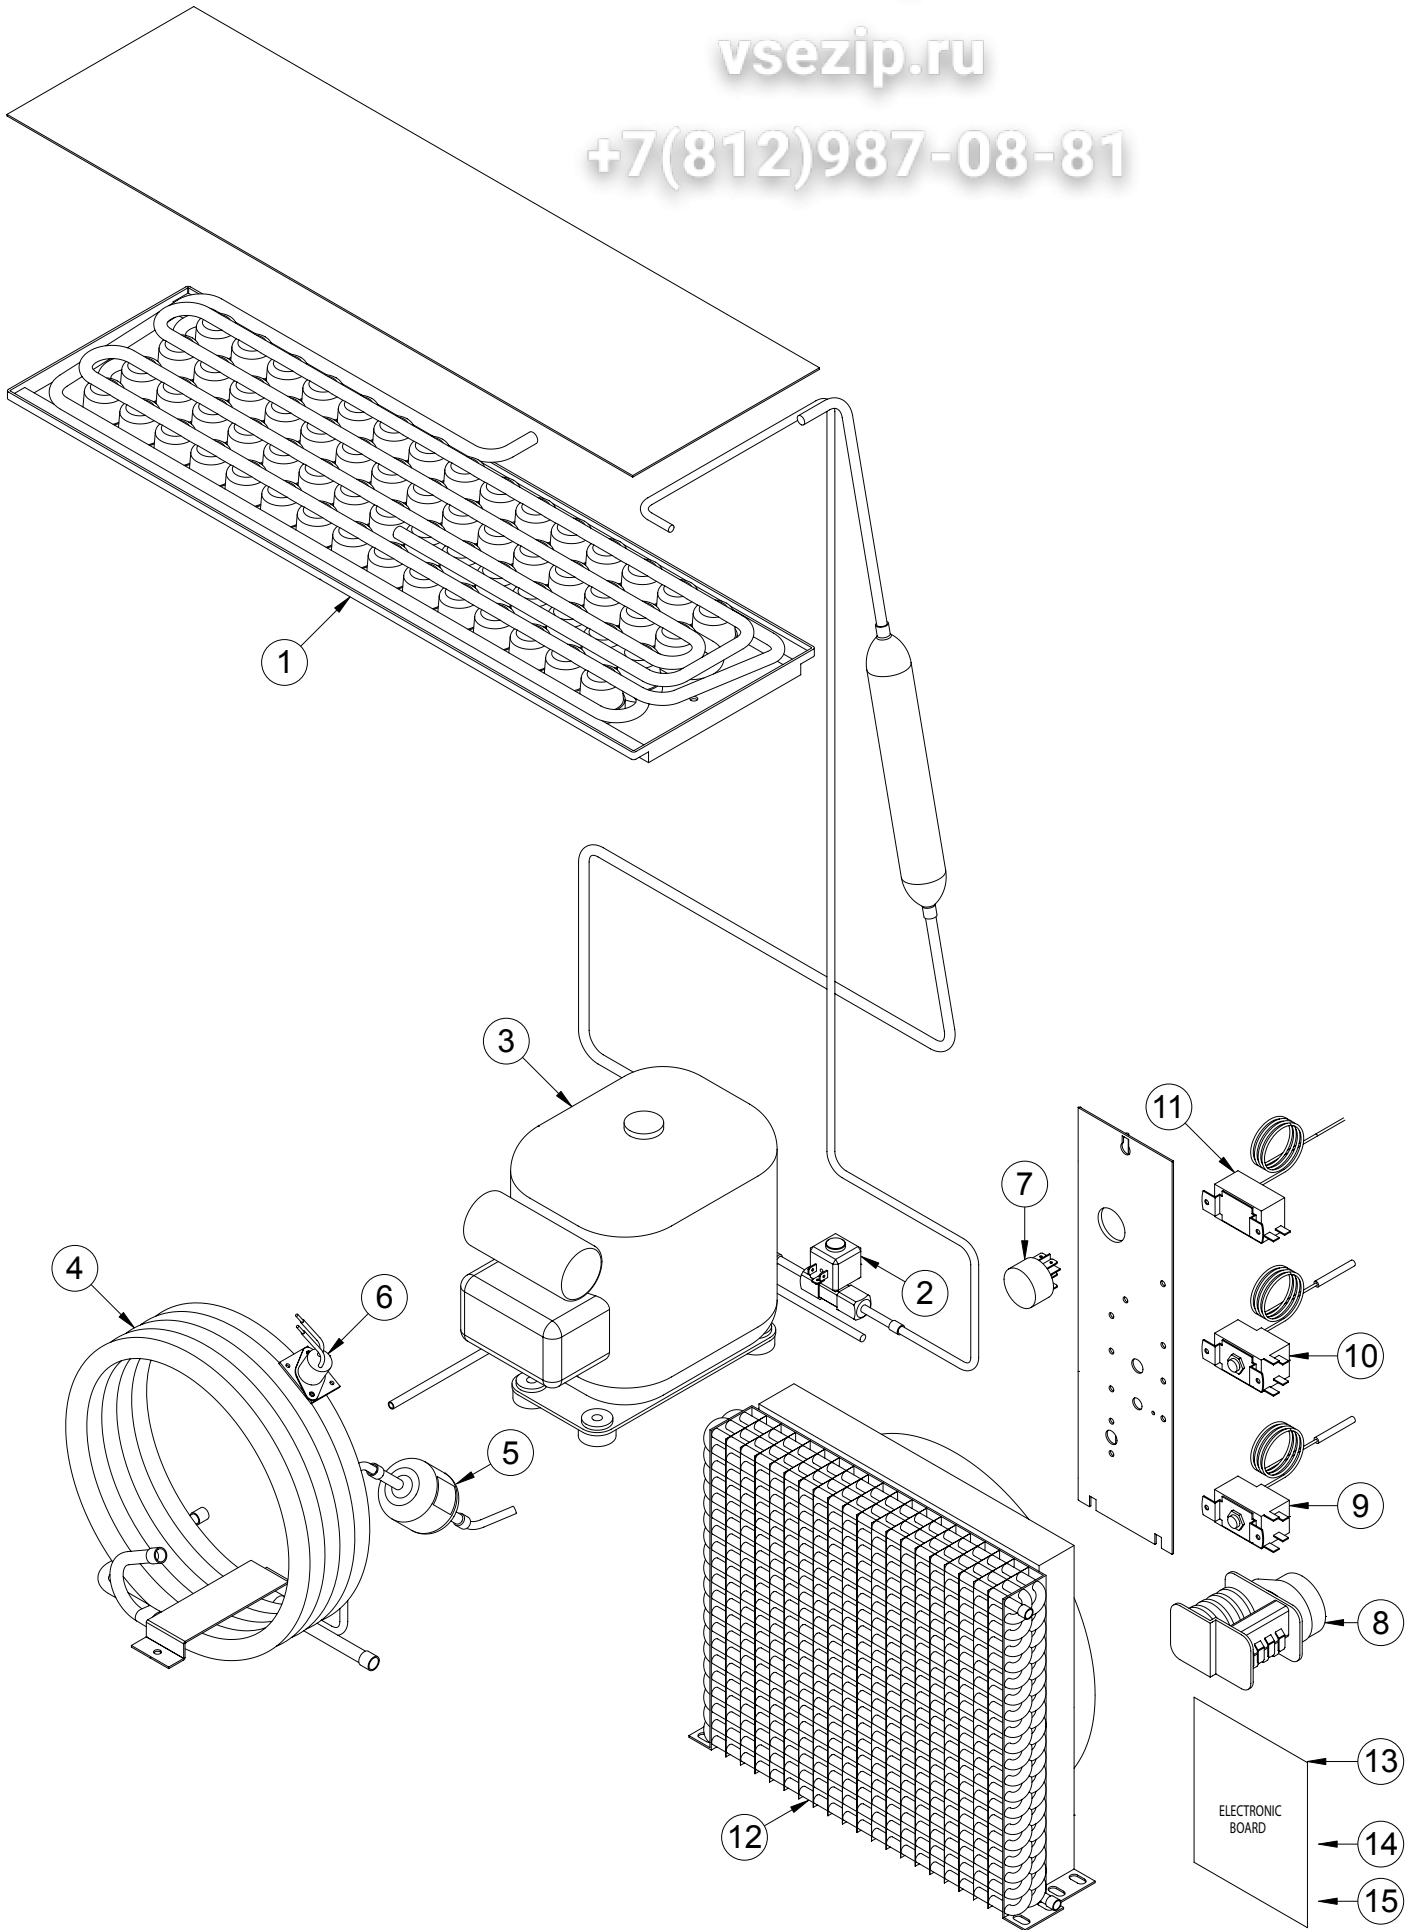

Зип Общепит

vsezip.ru

+7(812)987-08-81

POS.	CODICE	DESCRIZIONE	DESCRIPTION
1	K00199	FILTRO DISIDRATATORE	DRYER FILTER
2	K00112	CONDENSATORE ACQUA	WATER CONDENSER
3	K01913	TERM. SIC. CONDENSATORE	SAFETY THERMOSTAT
4	K02508	INTERRUTTORE	ON-OFF SWITCH
5	K04601	SCHEDA ELETTRONICA	ELECTRONIC BOARD
6	K01473	SONDA LIVELLO GHIACCIO	ICE LEVEL PROBE
7	K01472	SONDA EVAPORATORE	EVAPORATOR PROBE
8	K00202	COMPRESSORE	COMPRESSOR
9	K04121	EVAPORATORE	EVAPORATOR
10	K00032	CAVO ALIMENTAZIONE	POWER CORD
11	K01212	ELETTROVALVOLA ACQUA (ARIA)	WATER-VALVE (AIR)
	K00204	ELETTROVALVOLA ACQUA (ACQUA)	WATER-VALVE (WATER)
12	K01805	RACCORDO DI SCARICO (ARIA)	NIPPLE WATER OUTLET (AIR)
	K01806	RACCORDO DI SCARICO (ACQUA)	NIPPLE WATER OUTLET (WATER)
13	K02908	MINIPRESSOSTATO RAFFR.	COOLING PRESSURE SWITCH
14	K04102	ASS. MOTOVENTILATORE (ARIA)	FAN MOTOR (AIR)
	K04101	ASS. MOTOVENTILATORE (ACQUA)	FAN MOTOR (WATER)
15	K01665	CONDENSATORE ARIA	AIR CONDENSER

POS.	CODICE	DESCRIZIONE	DESCRIPTION
1	K04122	EVAPORATORE	EVAPORATOR
2	K01531	ELETTRIVALVOLA GAS	HOT GAS VALVE
3	K00202	COMPRESSORE	COMPRESSOR
4	K00147	ASS. CONDENSATORE (ACQUA)	WATER CONDENSER ASS. (WATER)
5	K00199	FILTRO GAS	GAS FILTER
6	K00076	TERMOSTATO SICUREZZA (ACQUA)	SAFETY THERMOSTAT (WATER)
7	K02508	INTERRUTTORE	ON-OFF SWITCH
8	K00075	TIMER	TIMER
9	K00080	TERMOSTATO EVAPORATORE	EVAPORATOR THERMOSTAT
10	K00079	TERMOSTATO GHIACCIO	BIN THERMOSTAT
11	K00077	PRESSOSTATO	PRESSURE SWITCH
12	K01225	ASS. CONDENSATORE (ARIA)	AIR CONDENSER ASS. (AIR)
13	K04601	SCHEDA ELETTRONICA	ELECTRONIC BOARD
14	K01472	SONDA EVAPORATORE	EVAPORATORE PROBE
15	K01473	SONDA VASCA	BIN PROBE