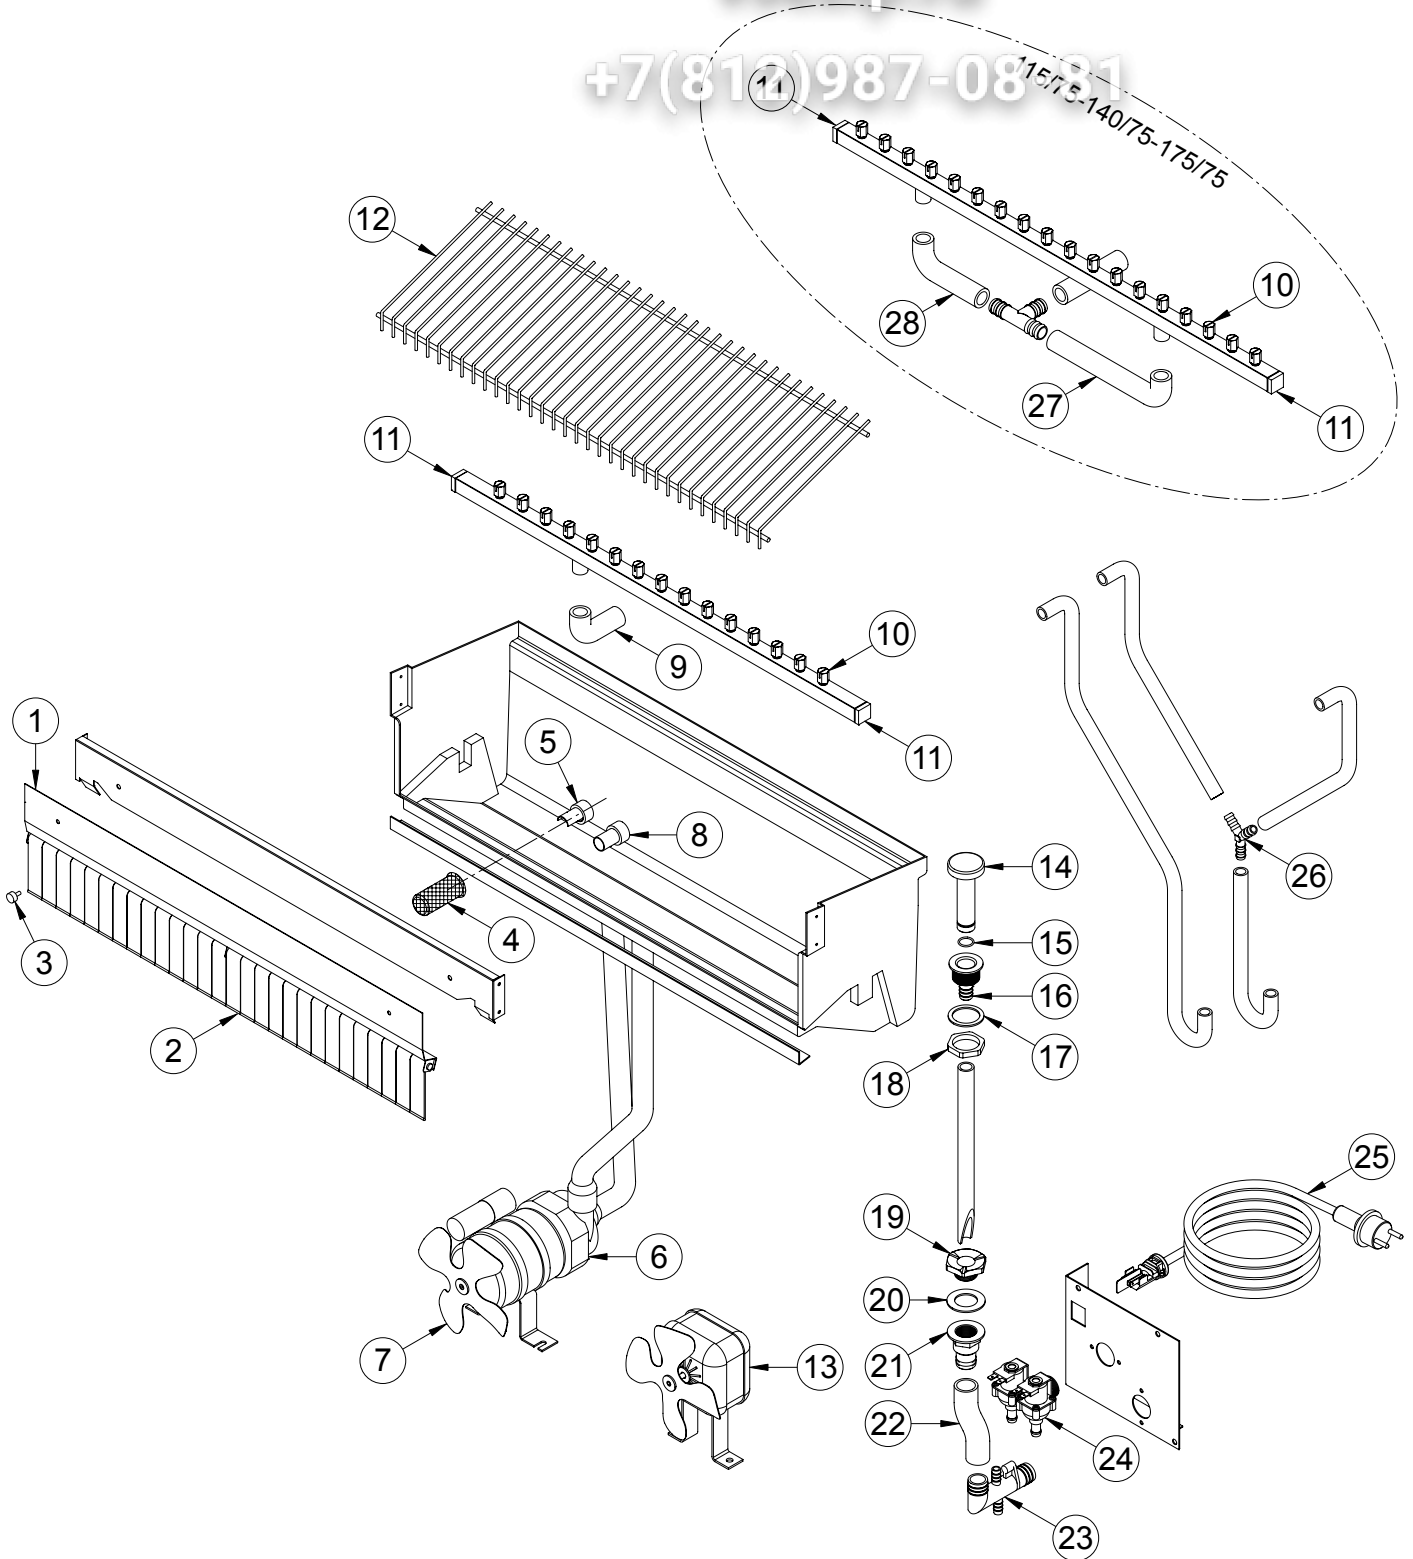

POS.	CODICE	DESCRIZIONE	DESCRIPTION
1	K00227	ASS. PANNELLO BANDIERINE	FLAG SUPPORT ASSEMBLY
2	K00008	BANDIERINE	FLAG
3	K00013	NOTTOLINO (NR.2)	PAWL
4	K00012	FILTRO ASPIRAZIONE	SUCTION FILTER
5	K00058	ANELLO ASPIRAZIONE	SUCTION RING
6	K01164	ASS. POMPA	PUMP ASSEMBLY
7	K01023	VENTOLA	FAN
8	K00057	ANELLO MANDATA	INLET RING
9	K02900	ASS. RAMPA	SPRAYERS BAR ASSEMBLY
10	K03355	UGELLO	SPRAYERS
11	K03353	TAPPO (NR.2)	PLUG
12	K00334	SCIVOLO	CHUTE
13	K01083	VENTILATORE (ACQUA)	FAN MOTOR ASSEMBLY (WATER)
14	K01317	TROPPOPIENO	OVERFLOW ASSEMBLY
15	K01125	GUARNIZIONE	GASKET
16	K00006	PILETTA TROPPOPIENO	OVERFLOW DRAIN
17	K00536	GUARNIZIONE	GASKET
18	K01126	GHIERA	RING NUT
19	K00004	DADO PILETTA	DRAIN SCREW NUT
20	K00003	GUARNIZIONE	GASKET
21	K00039	TRONCHETTO PILETTA	DRAIN STUB PIPE
22	K00110	MANICOTTO SCARICO	DRAIN PIPE
23	K01806	RACCORDO SCARICO (ACQUA)	NIPPLE WATER OUTLET (WATER)
	K01805	RACCORDO SCARICO (ARIA)	NIPPLE WATER OUTLET (AIR)
24	K01195	ELETTRORVALVOLA (ACQUA)	WATERVALVE (WATER)
	K01214	ELETTRORVALVOLA (ARIA)	WATERVALVE (AIR)
25	K00032	CAVO ALIMENTAZIONE	CABLE
26	K00010	RACCORDO A 3 VIE (Ø 10)	WYE
27	K00445	MANICOTTO RAMPA	BAR PIPE
28	K00444	MANICOTTO RAMPA	BAR PIPE