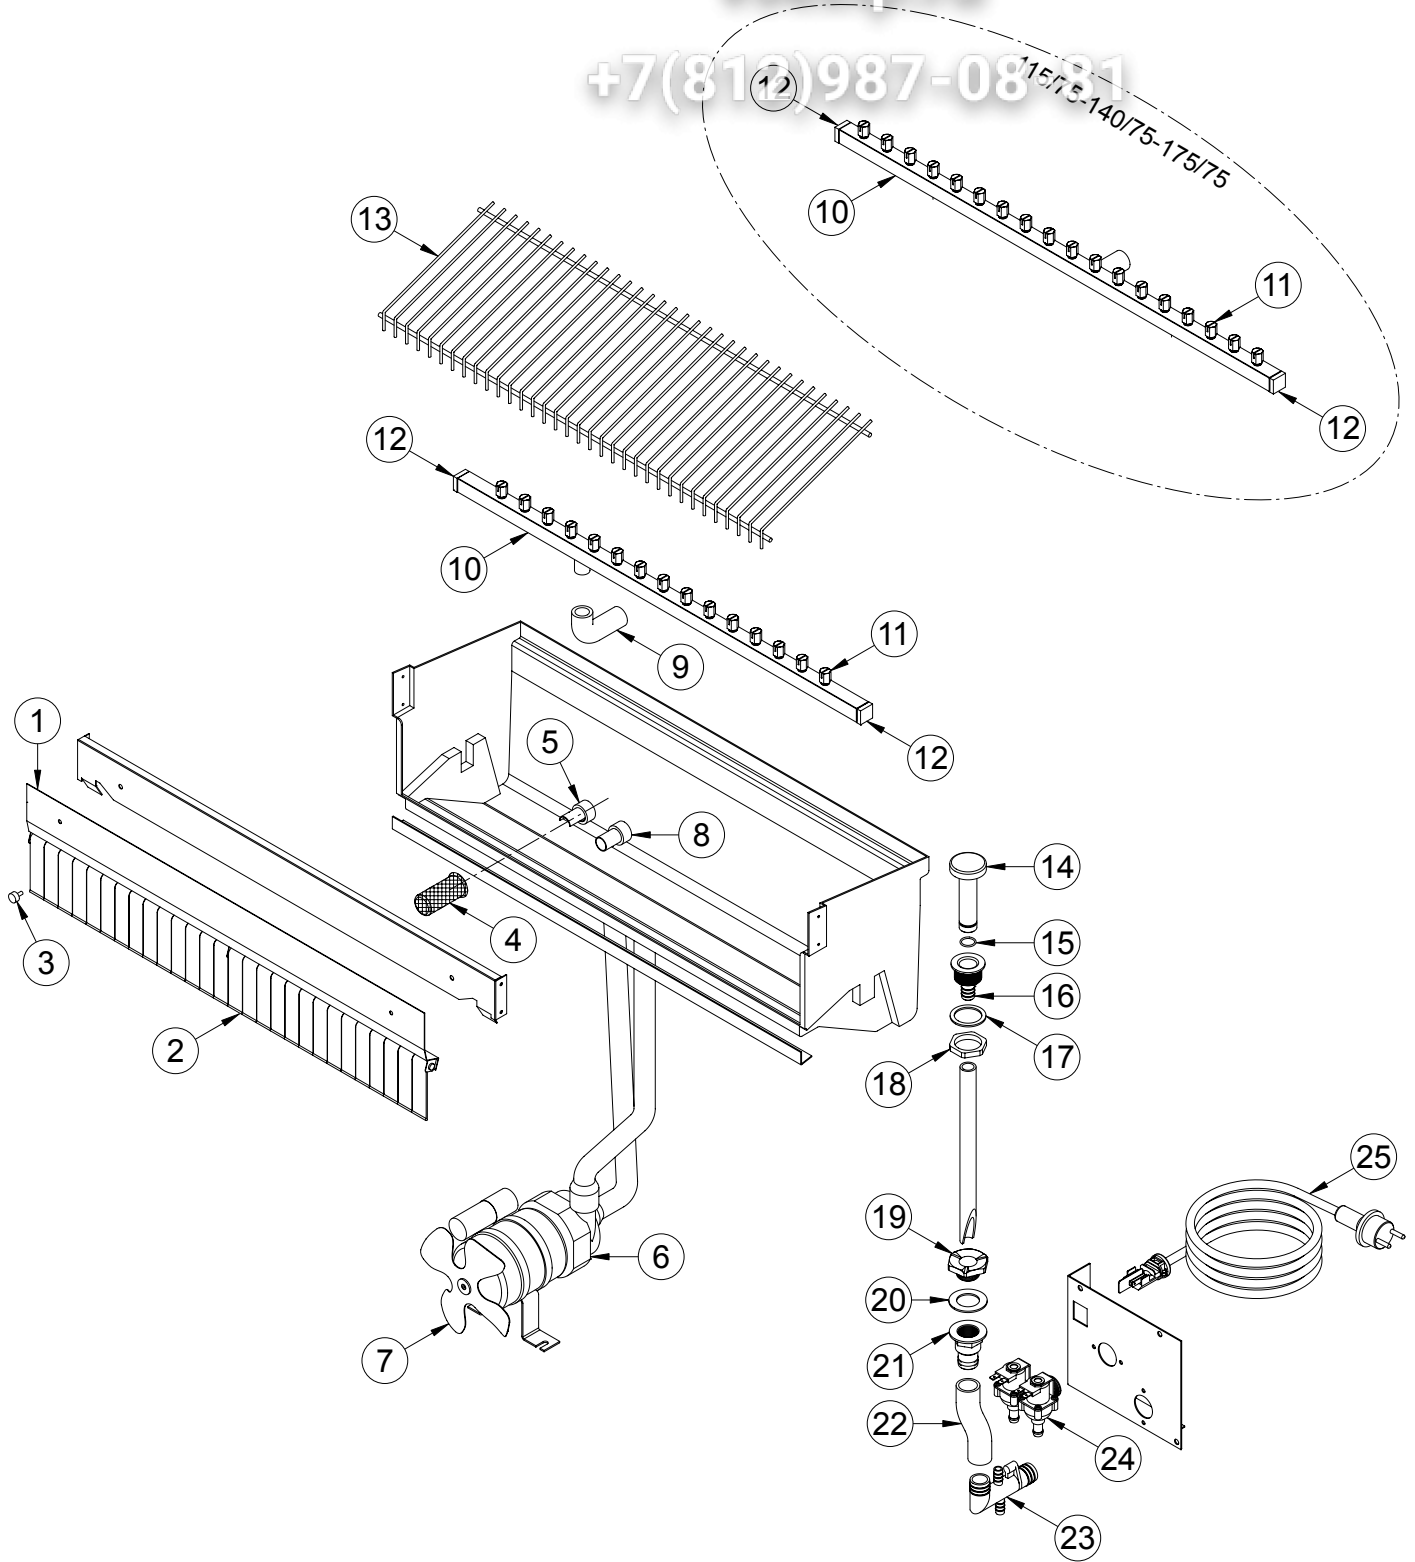

POS.	CODICE	DESCRIZIONE	DESCRIPTION
1	K00653	ASS. PANNELLO BANDIERINE	FLAG SUPPORT ASSEMBLY
2	K00008	BANDIERINE	FLAG
3	K00013	NOTTOLINO (NR.2)	PAWL
4	K00012	FILTRO ASPIRAZIONE	SUCTION FILTER
5	K00058	ANELLO ASPIRAZIONE	SUCTION RING
6	K00553	ASS. POMPA	PUMP ASSEMBLY
7	K01023	VENTOLA	FAN
8	K00057	ANELLO MANDATA	INLET RING
9	K00048	MANICOTTO RAMPA	BAR PIPE
10	K04293	ASS. RAMPA	SPRAYERS BAR ASSEMBLY
11	K03355	UGELLO	SPRAYERS
12	K03353	TAPPO (NR.2)	PLUG
13	K00124	SCIVOLO	CHUTE
14	K01317	TROPPOPIENO	OVERFLOW ASSEMBLY
15	K01125	GUARNIZIONE	GASKET
16	K00006	PILETTA TROPPOPIENO	OVERFLOW DRAIN
17	K00536	GUARNIZIONE	GASKET
18	K01126	GHIERA	RING NUT
19	K00004	DADO PILETTA	DRAIN SCREW NUT
20	K00003	GUARNIZIONE	GASKET
21	K00039	TRONCHETTO PILETTA	DRAIN STUB PIPE
22	K00110	MANICOTTO SCARICO	DRAIN PIPE
23	K01806	RACCORDO SCARICO (ACQUA)	NIPPLE WATER OUTLET (WATER)
	K01805	RACCORDO SCARICO (ARIA)	NIPPLE WATER OUTLET (AIR)
24	K00204	ELETTRORVALVOLA (ACQUA)	WATERVALVE (WATER)
	K01213	ELETTRORVALVOLA (ARIA)	WATERVALVE (AIR)
25	K00032	CAVO ALIMENTAZIONE	CABLE