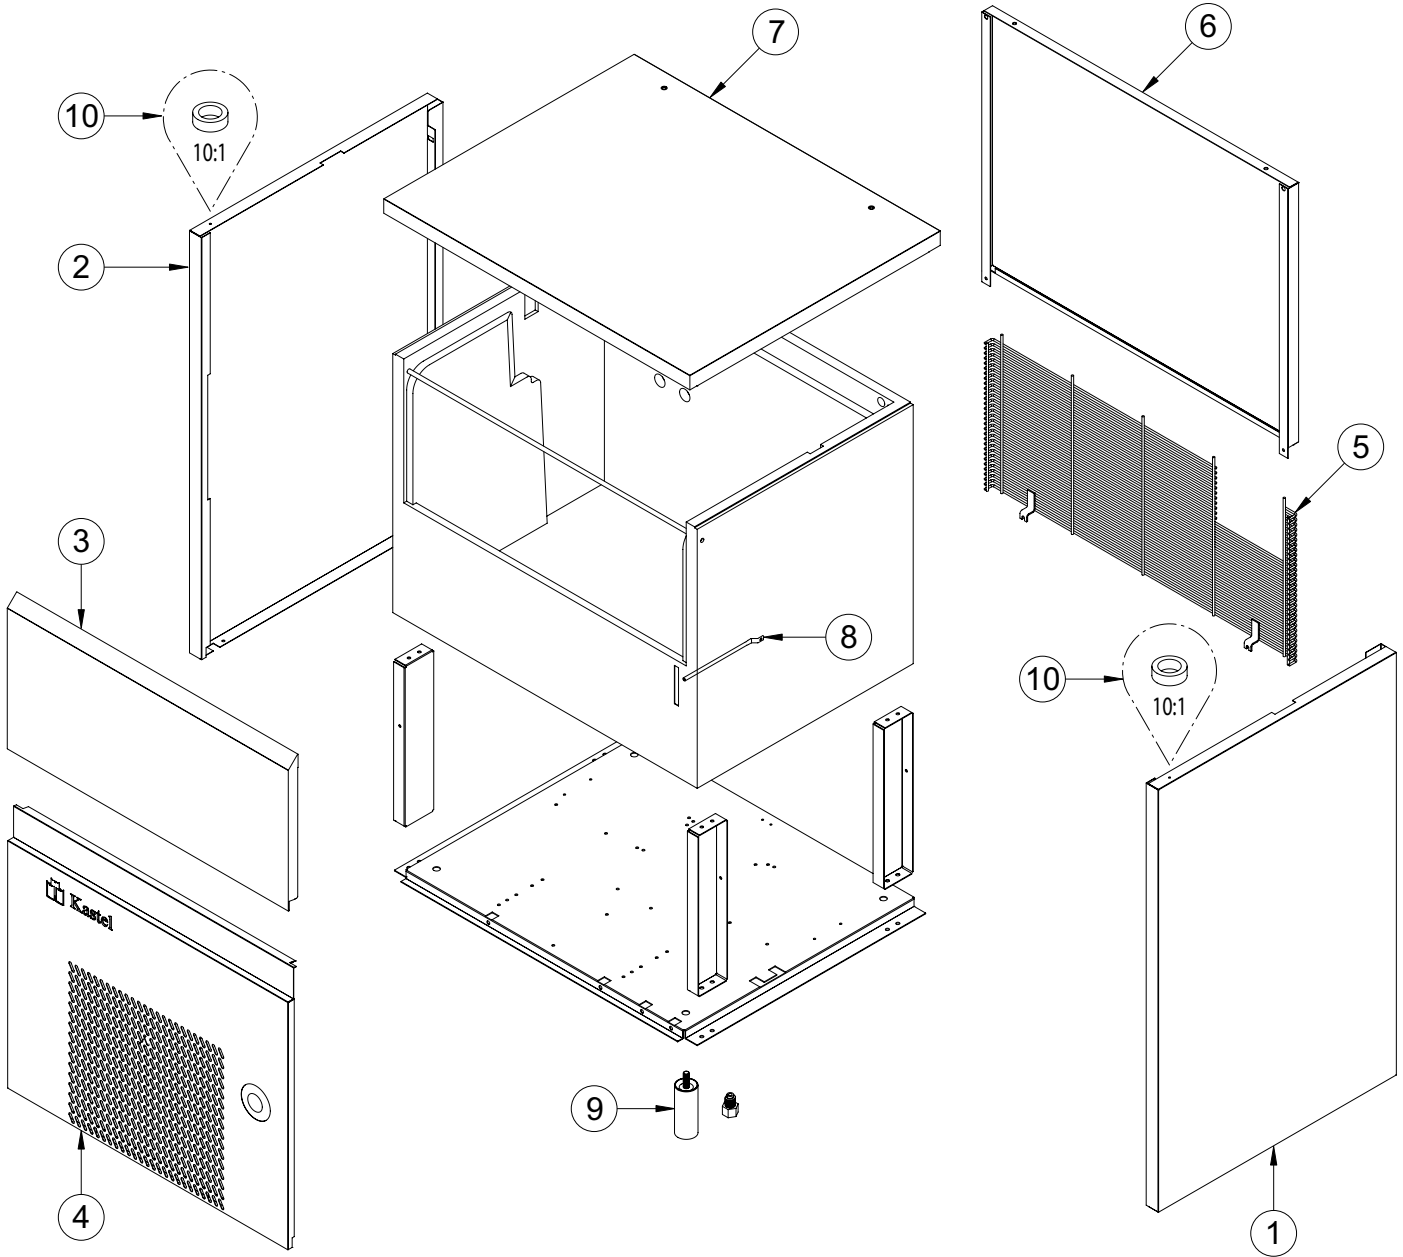

POS.	CODICE	DESCRIZIONE	DESCRIPTION
1	K00227	ASS. PANNELLO BANDIERINE	FLAG SUPPORT ASSEMBLY
2	K00008	BANDIERINE	FLAG
3	K00013	NOTTOLINO (NR.2)	PAWL
4	K00012	FILTRO ASPIRAZIONE	SUCTION FILTER
5	K00058	ANELLO ASPIRAZIONE	SUCTION RING
6	K01164	ASS. POMPA	PUMP ASSEMBLY
7	K01023	VENTOLA	FAN
8	K00057	ANELLO MANDATA	INLET RING
9	K02900	ASS. RAMPA	SPRAYERS BAR ASSEMBLY
10	K03355	UGELLO	SPRAYERS
11	K03353	TAPPO (NR.2)	PLUG
12	K00334	SCIVOLO	CHUTE
13	K01083	VENTILATORE (ACQUA)	FAN MOTOR ASSEMBLY (WATER)
14	K01317	TROPPOPIENO	OVERFLOW ASSEMBLY
15	K01125	GUARNIZIONE	GASKET
16	K00006	PILETTA TROPPOPIENO	OVERFLOW DRAIN
17	K00536	GUARNIZIONE	GASKET
18	K01126	GHIERA	RING NUT
19	K00004	DADO PILETTA	DRAIN SCREW NUT
20	K00003	GUARNIZIONE	GASKET
21	K00039	TRONCHETTO PILETTA	DRAIN STUB PIPE
22	K00110	MANICOTTO SCARICO	DRAIN PIPE
23	K01806	RACCORDO SCARICO (ACQUA)	NIPPLE WATER OUTLET (WATER)
	K01805	RACCORDO SCARICO (ARIA)	NIPPLE WATER OUTLET (AIR)
24	K04466	ELETTRORVALVOLA (ACQUA)	WATERVALVE (WATER)
	K01214	ELETTRORVALVOLA (ARIA)	WATERVALVE (AIR)
25	K00032	CAVO ALIMENTAZIONE	CABLE
26	K00010	RACCORDO A 3 VIE (Ø 10)	WYE
27	K00445	MANICOTTO RAMPA	BAR PIPE
28	K00444	MANICOTTO RAMPA	BAR PIPE