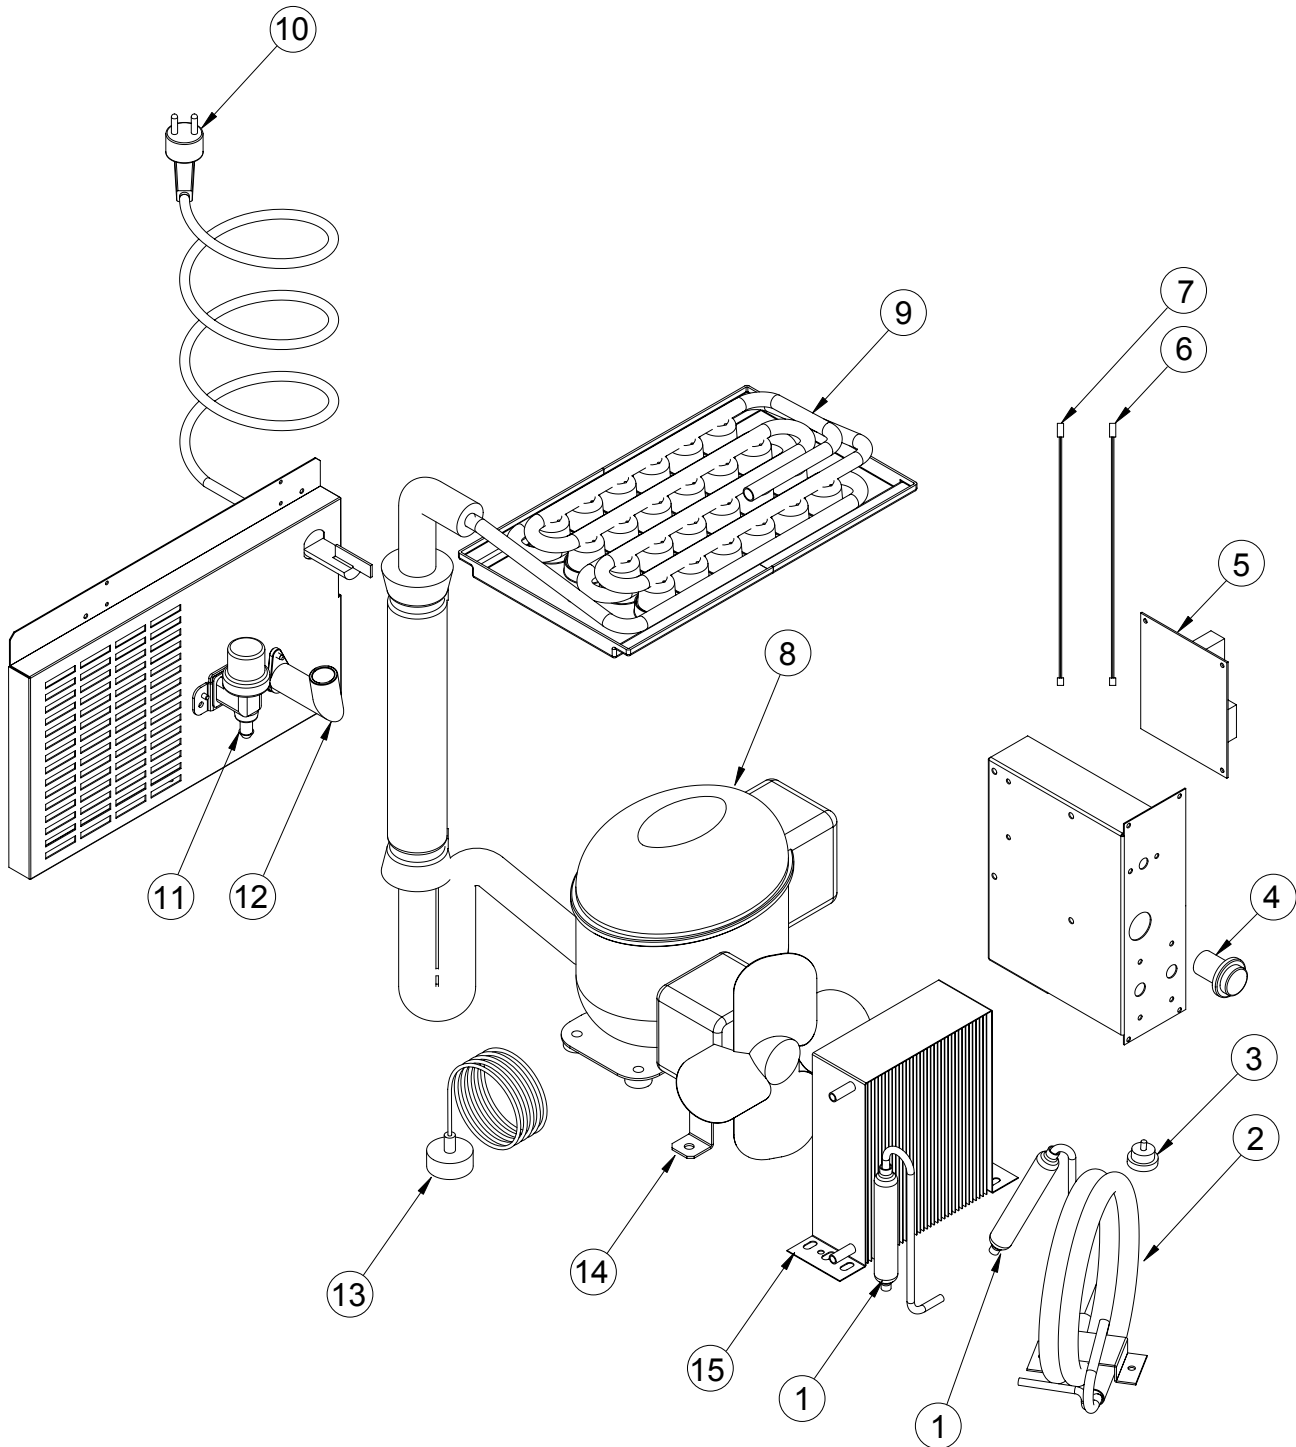

POS.	CODICE	DESCRIZIONE	DESCRIPTION
1	K03474	ASS. MANTELLATURA	BODY ASSEMBLY
2	K03401	ASS. SPORTELLO	DOOR
3	K00008	BANDIERINA	FLAG
4	K00013	NOTTOLINO	PAWL
5	K03430	PANNELLO BANDIERINE	FLAG SUPPORT
6	K03453	SCIVOLO CUBETTI	CHUTE
7	K03450	TRONCHETTO RAMPA	PIPE CONNECTION
8	K03353	TAPPO RAMPA	PLUG
9	K03355	UGELLO	SPRAYER
10	K02896	ASS. RAMPA	SPRAYER BAR ASSEMBLY
11	K03394	TROPPOPIENO	OVERFLOW
12	K02939	POMPA ACQUA	WATER PUMP
13	K02940	O-RING TROPPOPIENO	OVERFLOW O-RING
14	K03462	MANICOTTO RAMPA	BAR PIPE
15	K00004	DADO PILETTA SCARICO	DRAIN SCREW NUT
16	K00003	GUARNIZIONE PILETTA	GASKET
17	K03442	PANNELLO POSTERIORE	BACK PANEL
18	K00039	PILETTA SCARICO	DRAIN PIPE
19	K01086	PIEDINO	FOOT

Зип Общепит

vsezip.ru

+7(812)987-08-81

vsezip.ru

+7(812)987-08-81

POS.	CODICE	DESCRIZIONE	DESCRIPTION
1	K04554	ASS. MANTELLATURA	BODY ASSEMBLY
2	K03401	ASS. SPORTELLO	DOOR
3	K00008	BANDIERINA	FLAG
4	K00013	NOTTOLINO	PAWL
5	K03430	PANNELLO BANDIERINE	FLAG SUPPORT
6	K03453	SCIVOLO CUBETTI	CHUTE
7	K03450	TRONCHETTO RAMPA	PIPE CONNECTION
8	K03353	TAPPO RAMPA	PLUG
9	K03355	UGELLO	SPRAYER
10	K02896	ASS. RAMPA	SPRAYER BAR ASSEMBLY
11	K03394	TROPPOPIENO	OVERFLOW
12	K02939	POMPA ACQUA	WATER PUMP
13	K02940	O-RING TROPPOPIENO	OVERFLOW O-RING
14	K03462	MANICOTTO RAMPA	BAR PIPE
15	K00004	DADO PILETTA SCARICO	DRAIN SCREW NUT
16	K00003	GUARNIZIONE PILETTA	GASKET
17	K03442	PANNELLO POSTERIORE	BACK PANEL
18	K00039	PILETTA SCARICO	DRAIN PIPE
19	K01086	PIEDINO	FOOT