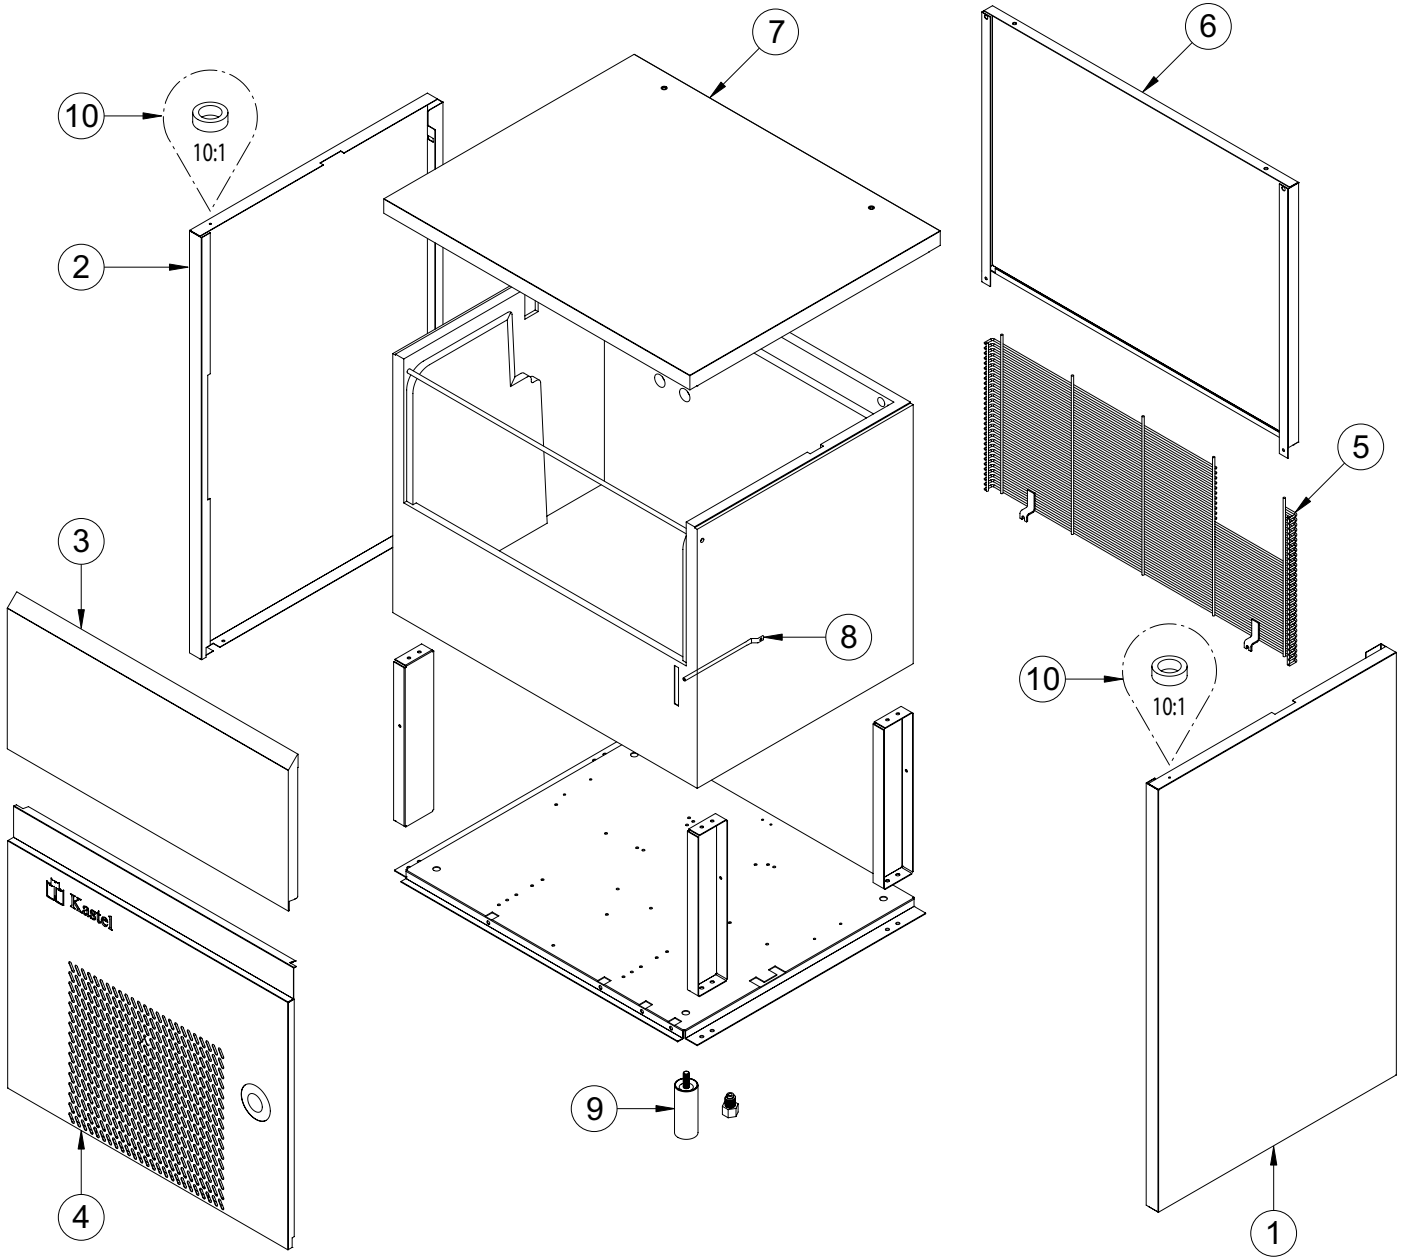

POS.	CODICE	DESCRIZIONE	DESCRIPTION
1	K00653	ASS. PANNELLO BANDIERINE	FLAG SUPPORT ASSEMBLY
2	K00008	BANDIERINE	FLAG
3	K00013	NOTTOLINO (NR.2)	PAWL
4	K00012	FILTRO ASPIRAZIONE	SUCTION FILTER
5	K00058	ANELLO ASPIRAZIONE	SUCTION RING
6	K00553	ASS. POMPA	PUMP ASSEMBLY
7	K01023	VENTOLA	FAN
8	K00057	ANELLO MANDATA	INLET RING
9	K00048	MANICOTTO RAMPA	BAR PIPE
10	K04293	ASS. RAMPA	SPRAYERS BAR ASSEMBLY
11	K03355	UGELLO	SPRAYERS
12	K03353	TAPPO (NR.2)	PLUG
13	K00124	SCIVOLO	CHUTE
14	K01317	TROPPOPIENO	OVERFLOW ASSEMBLY
15	K01125	GUARNIZIONE	GASKET
16	K00006	PILETTA TROPPOPIENO	OVERFLOW DRAIN
17	K00536	GUARNIZIONE	GASKET
18	K01126	GHIERA	RING NUT
19	K00004	DADO PILETTA	DRAIN SCREW NUT
20	K00003	GUARNIZIONE	GASKET
21	K00039	TRONCHETTO PILETTA	DRAIN STUB PIPE
22	K00110	MANICOTTO SCARICO	DRAIN PIPE
23	K01806	RACCORDO SCARICO (ACQUA)	NIPPLE WATER OUTLET (WATER)
	K01805	RACCORDO SCARICO (ARIA)	NIPPLE WATER OUTLET (AIR)
24	K00204	ELETTRIVALVOLA (ACQUA)	WATERVALVE (WATER)
	K01213	ELETTRIVALVOLA (ARIA)	WATERVALVE (AIR)
25	K00032	CAVO ALIMENTAZIONE	CABLE