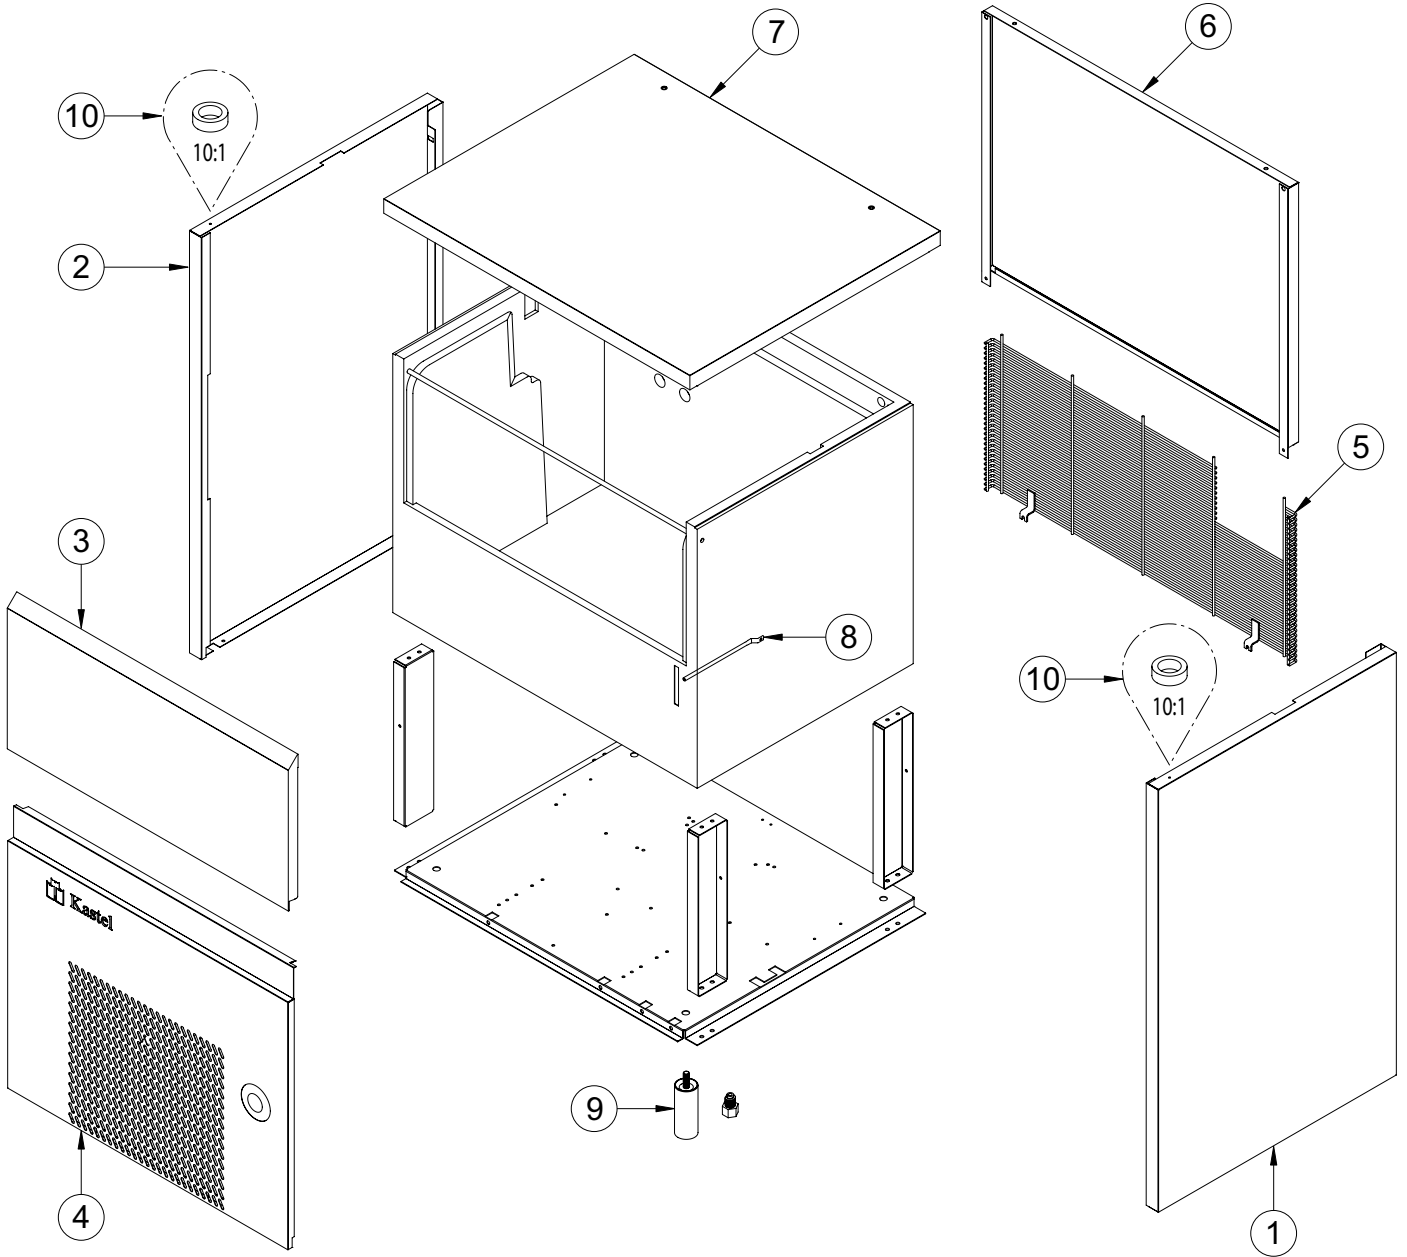

POS.	CODICE	DESCRIZIONE	DESCRIPTION
1	K00653	ASS. PANNELLO BANDIERINE	FLAG SUPPORT ASSEMBLY
2	K00008	BANDIERINE	FLAG
3	K00013	NOTTOLINO (NR.2)	PAWL
4	K00012	FILTRO ASPIRAZIONE	SUCTION FILTER
5	K00058	ANELLO ASPIRAZIONE	SUCTION RING
6	K00553	ASS. POMPA	PUMP ASSEMBLY
7	K01023	VENTOLA	FAN
8	K00057	ANELLO MANDATA	INLET RING
9	K00048	MANICOTTO RAMPA	BAR PIPE
10	K04293	ASS. RAMPA	SPRAYERS BAR ASSEMBLY
11	K03355	UGELLO	SPRAYERS
12	K03353	TAPPO (NR.2)	PLUG
13	K00124	SCIVOLO	CHUTE
14	K01317	TROPPOPIENO	OVERFLOW ASSEMBLY
15	K01125	GUARNIZIONE	GASKET
16	K00006	PILETTA TROPPOPIENO	OVERFLOW DRAIN
17	K00536	GUARNIZIONE	GASKET
18	K01126	GHIERA	RING NUT
19	K00004	DADO PILETTA	DRAIN SCREW NUT
20	K00003	GUARNIZIONE	GASKET
21	K00039	TRONCHETTO PILETTA	DRAIN STUB PIPE
22	K00110	MANICOTTO SCARICO	DRAIN PIPE
23	K01806	RACCORDO SCARICO (ACQUA)	NIPPLE WATER OUTLET (WATER)
	K01805	RACCORDO SCARICO (ARIA)	NIPPLE WATER OUTLET (AIR)
24	K00204	ELETTRORVALVOLA (ACQUA)	WATERVALVE (WATER)
	K01213	ELETTRORVALVOLA (ARIA)	WATERVALVE (AIR)
25	K00032	CAVO ALIMENTAZIONE	CABLE