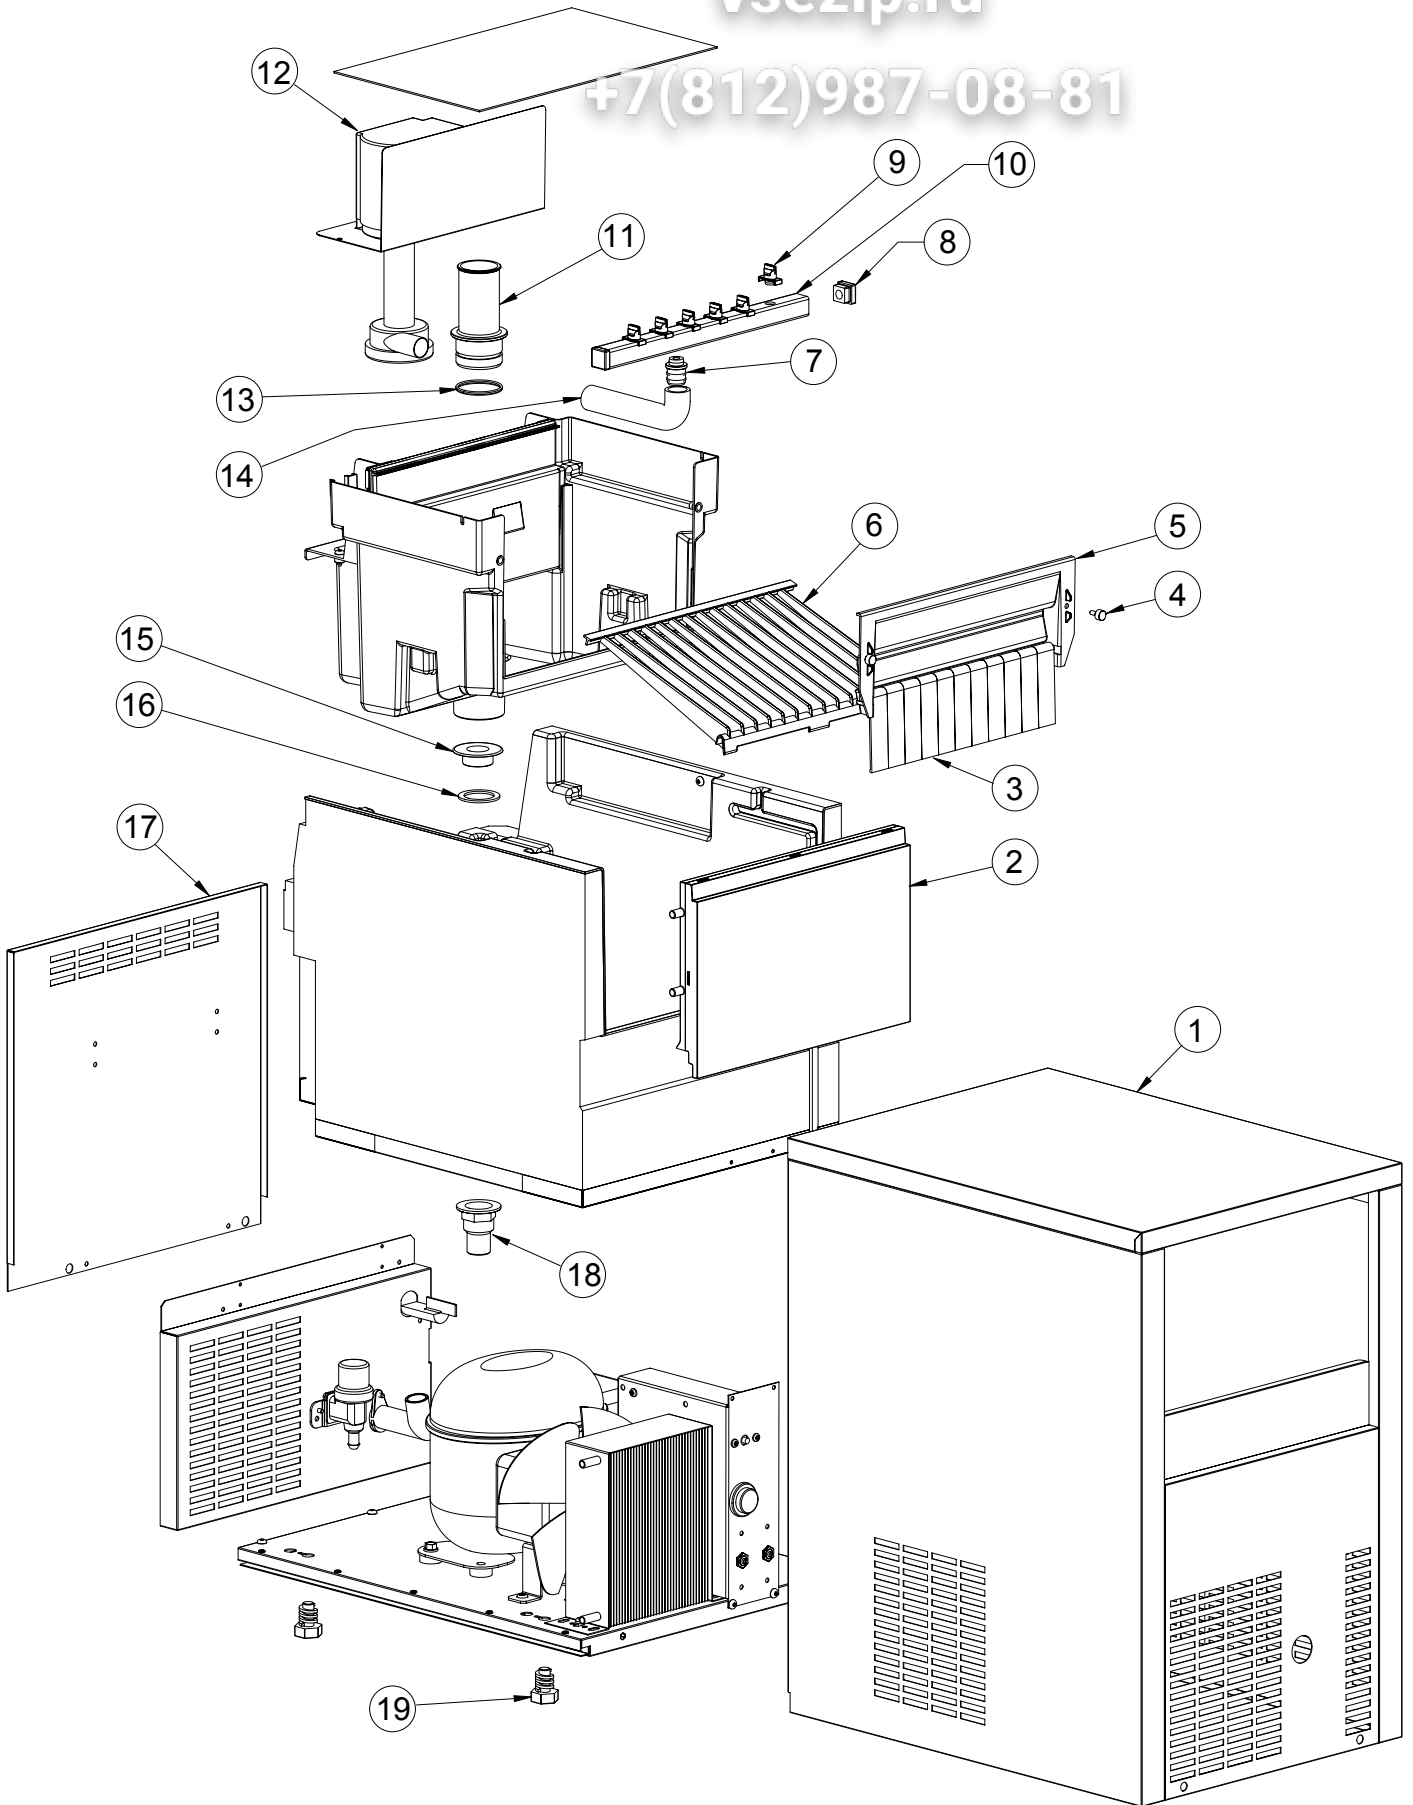

vsezip.ru

+7(812)987-08-81

POS.	CODICE	DESCRIZIONE	DESCRIPTION
1	K04554	ASS. MANTELLATURA	BODY ASSEMBLY
2	K03401	ASS. SPORTELLO	DOOR
3	K00008	BANDIERINA	FLAG
4	K00013	NOTTOLINO	PAWL
5	K03430	PANNELLO BANDIERINE	FLAG SUPPORT
6	K03453	SCIVOLO CUBETTI	CHUTE
7	K03450	TRONCHETTO RAMPA	PIPE CONNECTION
8	K03353	TAPPO RAMPA	PLUG
9	K03355	UGELLO	SPRAYER
10	K02896	ASS. RAMPA	SPRAYER BAR ASSEMBLY
11	K03394	TROPPOPIENO	OVERFLOW
12	K02939	POMPA ACQUA	WATER PUMP
13	K02940	O-RING TROPPOPIENO	OVERFLOW O-RING
14	K03462	MANICOTTO RAMPA	BAR PIPE
15	K00004	DADO PILETTA SCARICO	DRAIN SCREW NUT
16	K00003	GUARNIZIONE PILETTA	GASKET
17	K03442	PANNELLO POSTERIORE	BACK PANEL
18	K00039	PILETTA SCARICO	DRAIN PIPE
19	K01086	PIEDINO	FOOT