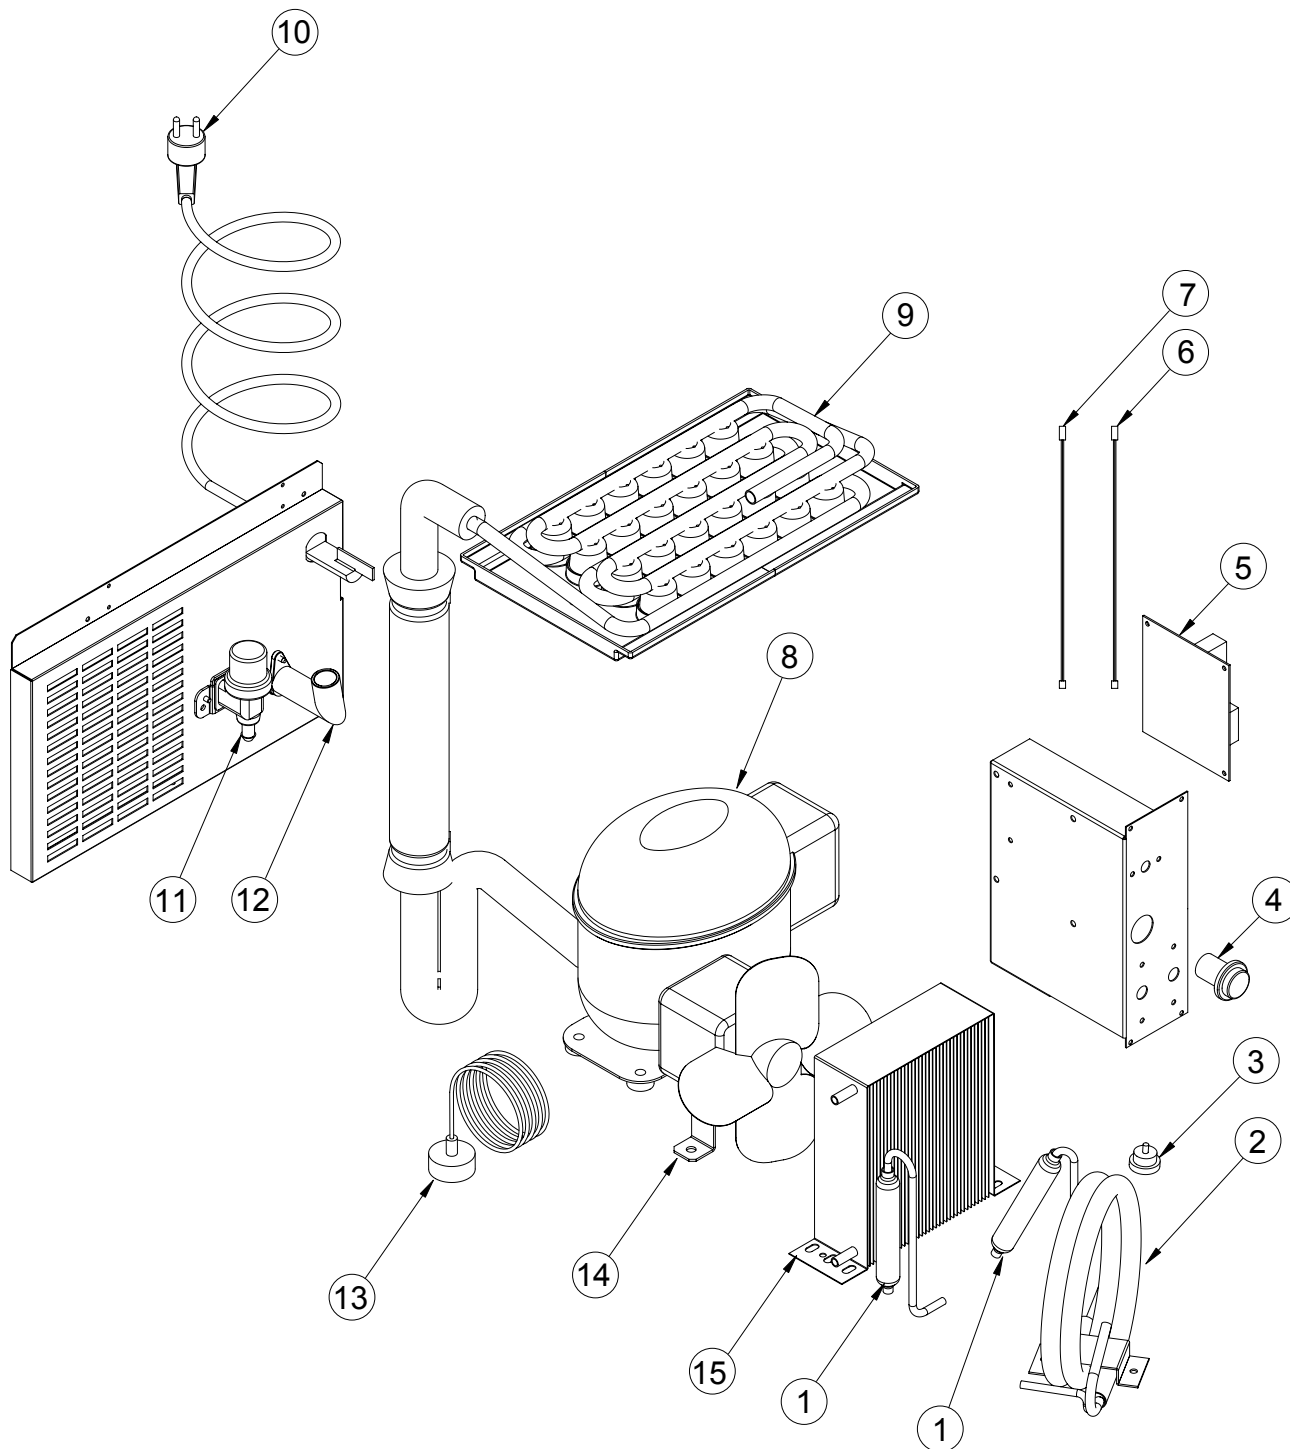

Зип Общепит

vsezip.ru

+7(812)987-08-81

POS.	CODICE	DESCRIZIONE	DESCRIPTION
1	K03556	ASS. MANTELLATURA	BODY ASSEMBLY
2	K03401	ASS. SPORTELLO	DOOR
3	K00008	BANDIERINA	FLAG
4	K00013	NOTTOLINO	PAWL
5	K03430	PANNELLO BANDIERINE	FLAG SUPPORT
6	K03453	SCIVOLO CUBETTI	CHUTE
7	K03450	TRONCHETTO RAMPA	PIPE CONNECTION
8	K03353	TAPPO RAMPA	PLUG
9	K03355	UGELLO	SPRAYER
10	K04289	ASS. RAMPA	SPRAYER BAR ASSEMBLY
11	K03394	TROPPOPIENO	OVERFLOW
12	K02939	POMPA ACQUA	WATER PUMP
13	K02940	O-RING TROPPOPIENO	OVERFLOW O-RING
14	K03462	MANICOTTO RAMPA	BAR PIPE
15	K00004	DADO PILETTA SCARICO	DRAIN SCREW NUT
16	K00003	GUARNIZIONE PILETTA	GASKET
17	K03552	PANNELLO POSTERIORE	BACK PANEL
18	K00039	PILETTA SCARICO	DRAIN PIPE
19	K01086	PIEDINO	FOOT

Зип Общепит

vsezip.ru

+7(812)987-08-81

POS.	CODICE	DESCRIZIONE	DESCRIPTION
1	K00199	FILTRO DISIDRATATORE	DRYER FILTER
2	K00112	CONDENSATORE ACQUA	WATER CONDENSER
3	K01913	TERM. SIC. CONDENSATORE	SAFETY THERMOSTAT
4	K02508	INTERRUTTORE	ON-OFF SWITCH
5	K04601	SCHEDA ELETTRONICA	ELECTRONIC BOARD
6	K01473	SONDA LIVELLO GHIACCIO	ICE LEVEL PROBE
7	K01472	SONDA EVAPORATORE	EVAPORATOR PROBE
8	K00202	COMPRESSORE	COMPRESSOR
9	K04121	EVAPORATORE	EVAPORATOR
10	K00032	CAVO ALIMENTAZIONE	POWER CORD
11	K01212	ELETTROVALVOLA ACQUA (ARIA)	WATER-VALVE (AIR)
	K00204	ELETTROVALVOLA ACQUA (ACQUA)	WATER-VALVE (WATER)
12	K01805	RACCORDO DI SCARICO (ARIA)	NIPPLE WATER OUTLET (AIR)
	K01806	RACCORDO DI SCARICO (ACQUA)	NIPPLE WATER OUTLET (WATER)
13	K02908	MINIPRESSOSTATO RAFFR.	COOLING PRESSURE SWITCH
14	K04102	ASS. MOTOVENTILATORE (ARIA)	FAN MOTOR (AIR)
	K04101	ASS. MOTOVENTILATORE (ACQUA)	FAN MOTOR (WATER)
15	K01665	CONDENSATORE ARIA	AIR CONDENSER