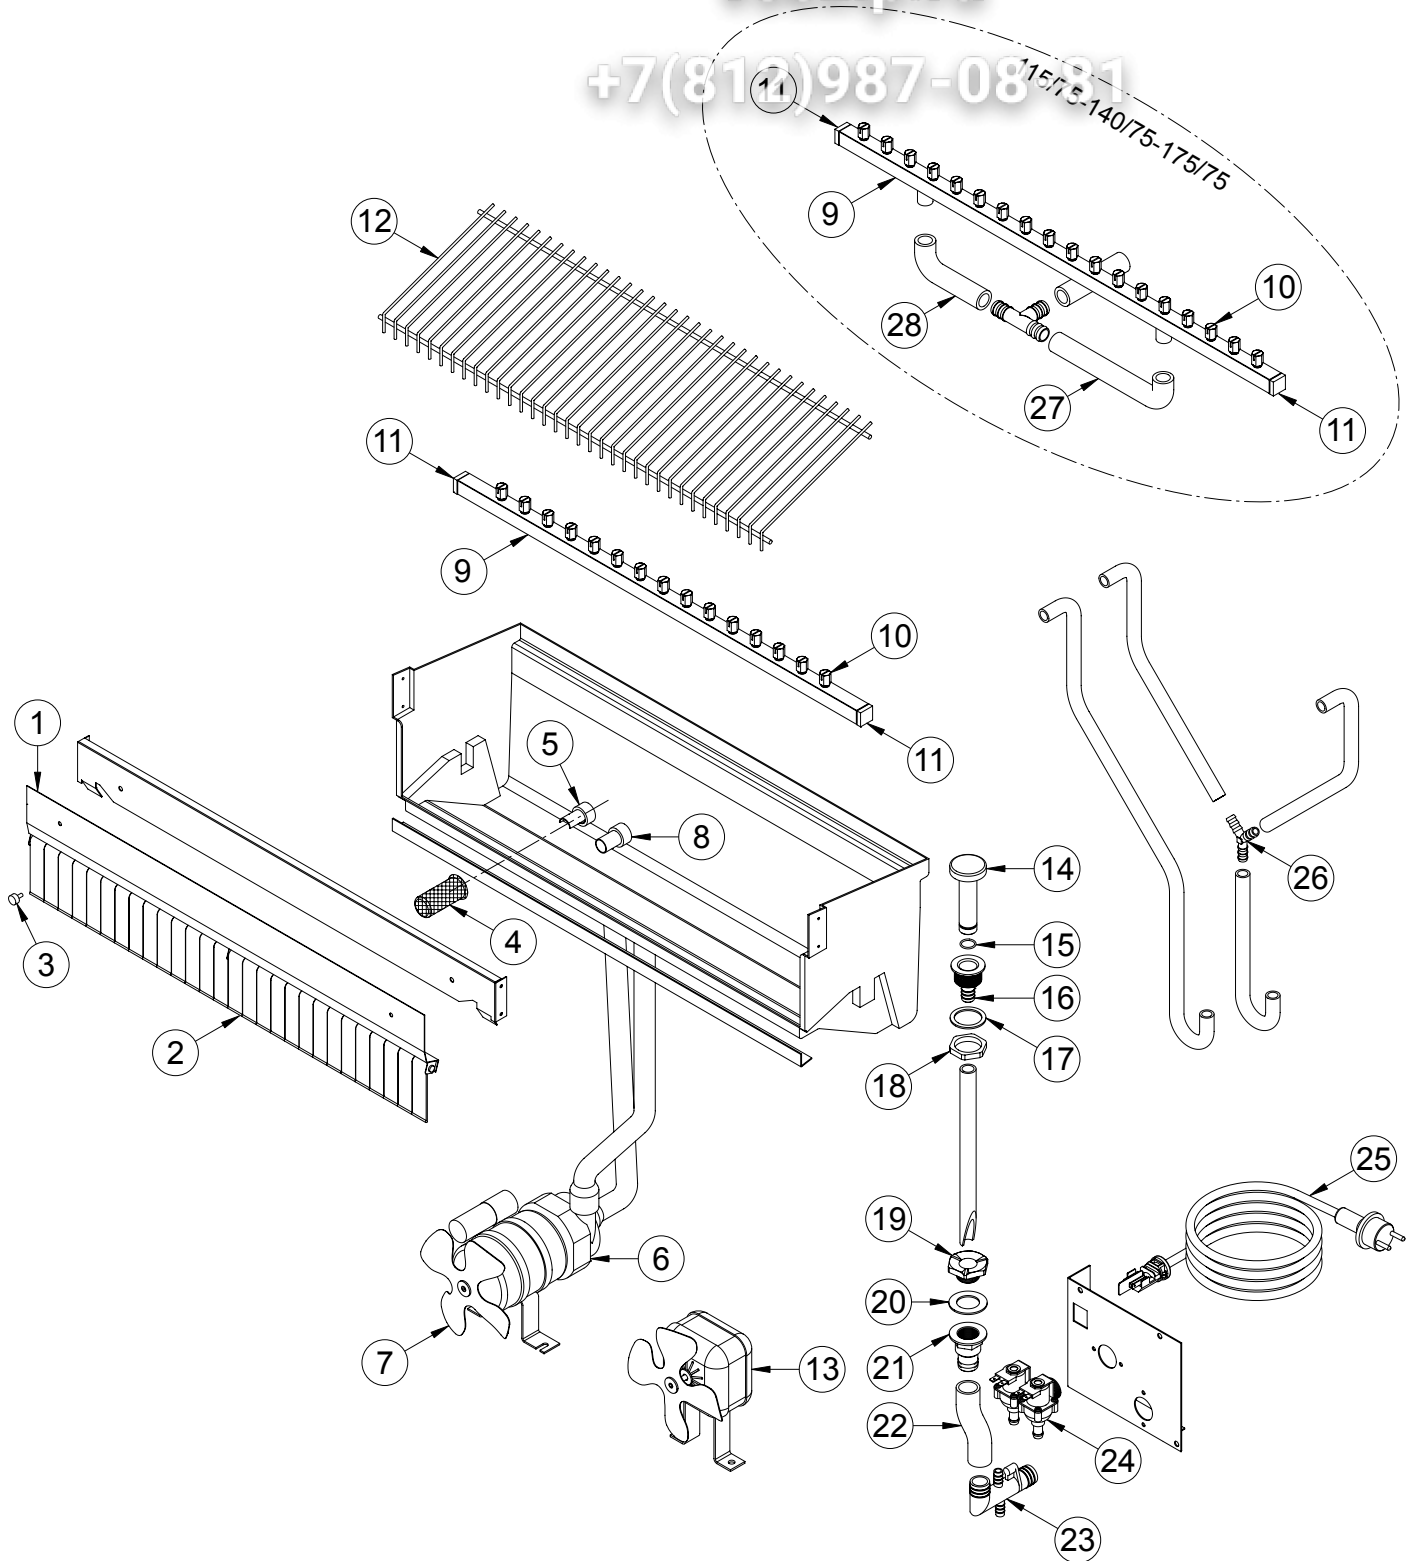

POS.	CODICE	DESCRIZIONE	DESCRIPTION
1	K00227	ASS. PANNELLO BANDIERINE	FLAG SUPPORT ASSEMBLY
2	K00008	BANDIERINE	FLAG
3	K00013	NOTTOLINO (NR.2)	PAWL
4	K00012	FILTRO ASPIRAZIONE	SUCTION FILTER
5	K00058	ANELLO ASPIRAZIONE	SUCTION RING
6	K01164	ASS. POMPA	PUMP ASSEMBLY
7	K01023	VENTOLA	FAN
8	K00057	ANELLO MANDATA	INLET RING
9	K02900	ASS. RAMPA	SPRAYERS BAR ASSEMBLY
10	K03355	UGELLO	SPRAYERS
11	K03353	TAPPO (NR.2)	PLUG
12	K00334	SCIVOLO	CHUTE
13	K01083	VENTILATORE (ACQUA)	FAN MOTOR ASSEMBLY (WATER)
14	K01317	TROPPOPIENO	OVERFLOW ASSEMBLY
15	K01125	GUARNIZIONE	GASKET
16	K00006	PILETTA TROPPOPIENO	OVERFLOW DRAIN
17	K00536	GUARNIZIONE	GASKET
18	K01126	GHIERA	RING NUT
19	K00004	DADO PILETTA	DRAIN SCREW NUT
20	K00003	GUARNIZIONE	GASKET
21	K00039	TRONCHETTO PILETTA	DRAIN STUB PIPE
22	K00110	MANICOTTO SCARICO	DRAIN PIPE
23	K01806	RACCORDO SCARICO (ACQUA)	NIPPLE WATER OUTLET (WATER)
	K01805	RACCORDO SCARICO (ARIA)	NIPPLE WATER OUTLET (AIR)
24	K04466	ELETTRIVALVOLA (ACQUA)	WATERVALVE (WATER)
	K01214	ELETTRIVALVOLA (ARIA)	WATERVALVE (AIR)
25	K00032	CAVO ALIMENTAZIONE	CABLE
26	K00010	RACCORDO A 3 VIE (Ø 10)	WYE
27	K00445	MANICOTTO RAMPA	BAR PIPE
28	K00444	MANICOTTO RAMPA	BAR PIPE