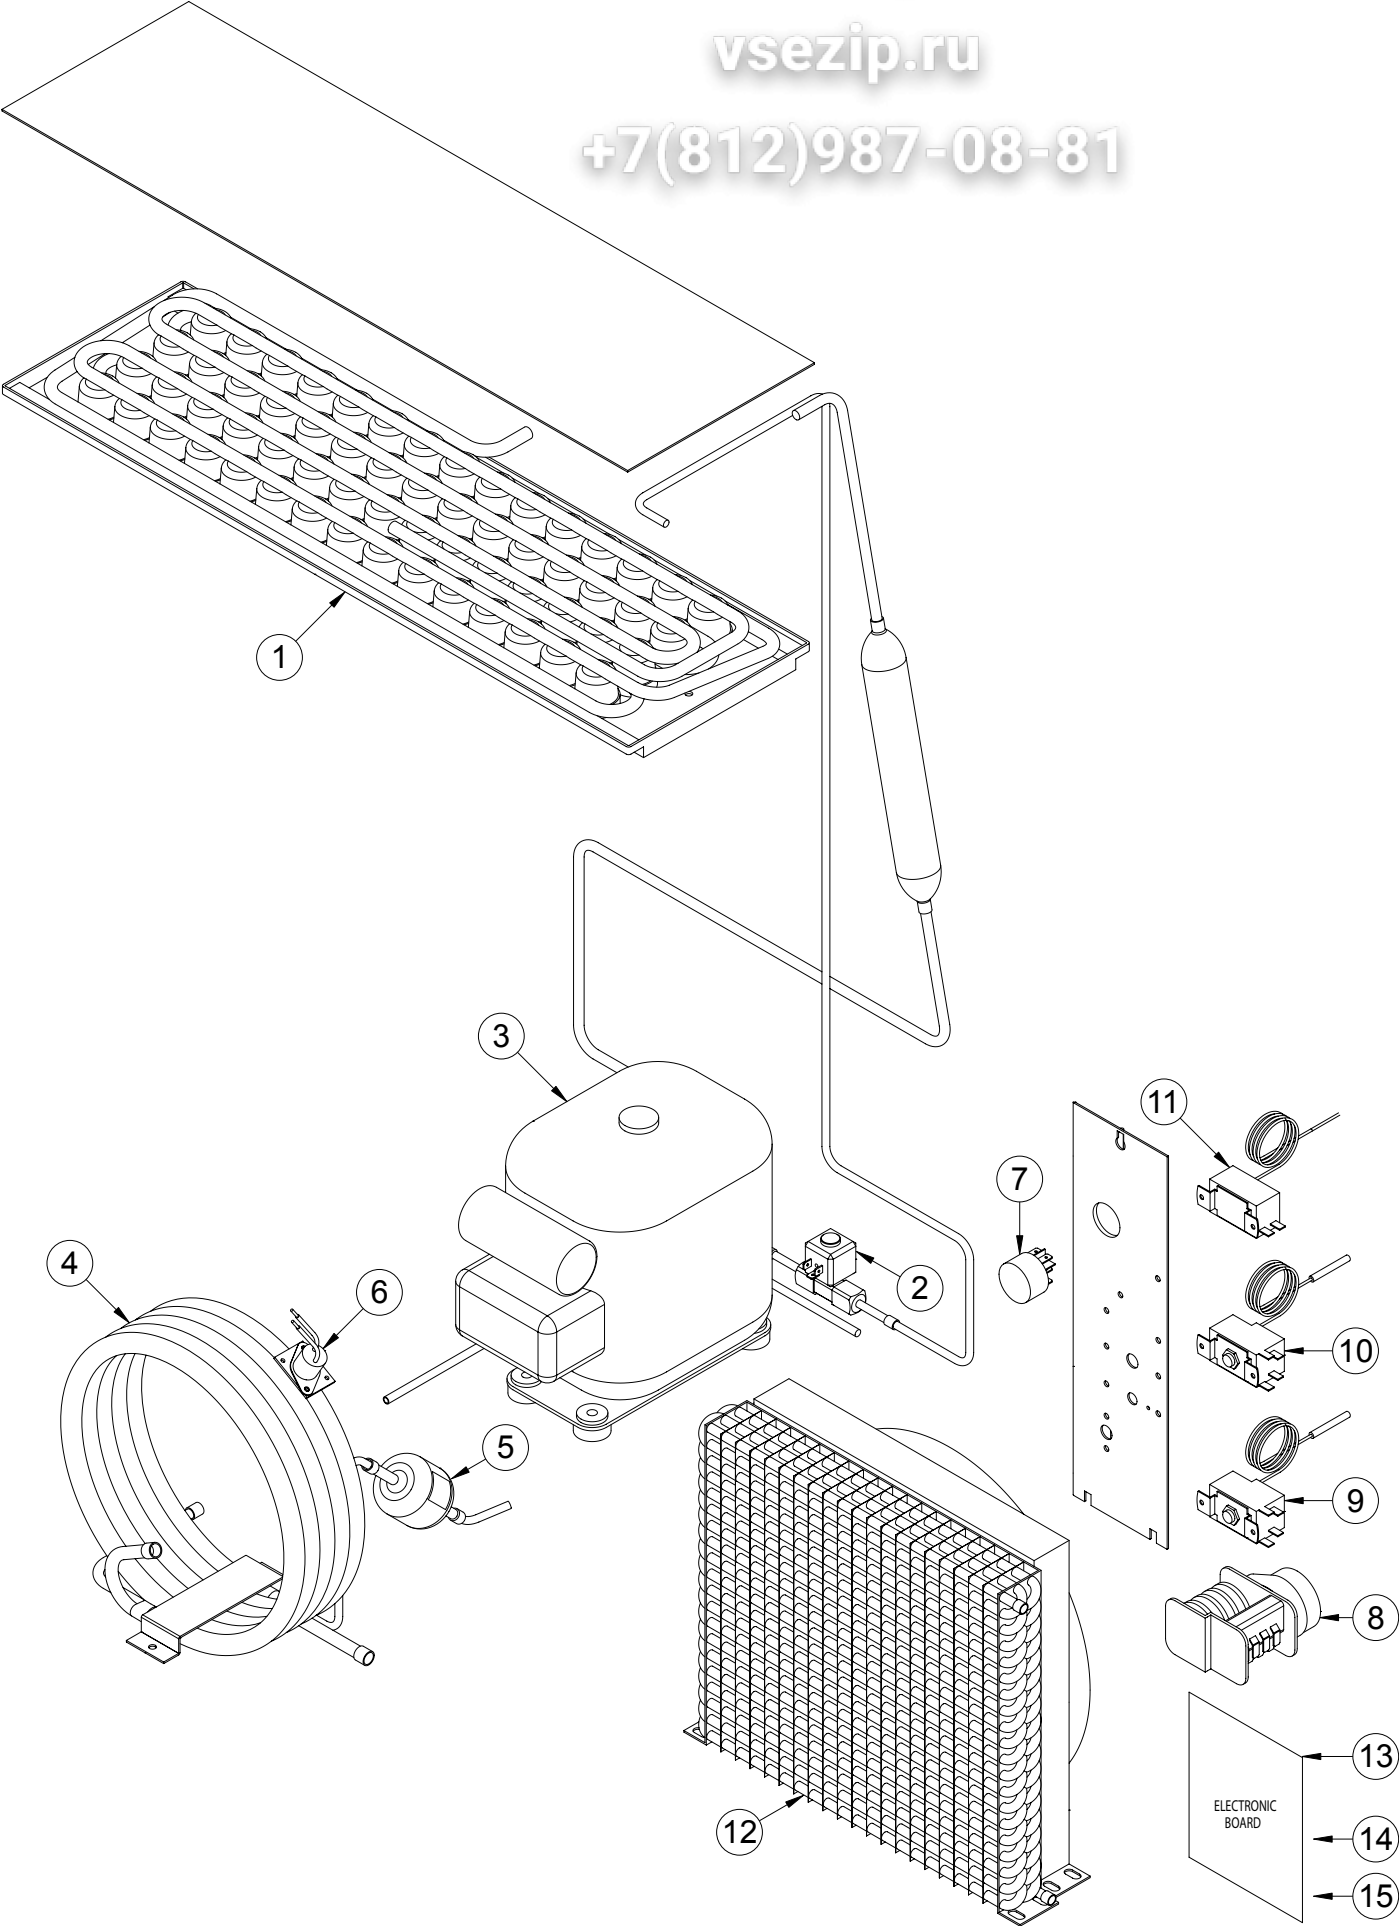

POS.	CODICE	DESCRIZIONE	DESCRIPTION
1	K04123	EVAPORATORE	EVAPORATOR
2	K01531	ELETTRIVALVOLA GAS	HOT GAS VALVE
3	K00205	COMPRESSORE	COMPRESSOR
4	K00017	ASS. CONDENSATORE (ACQUA)	WATER CONDENSER ASS. (WATER)
5	K00081	FILTRO GAS	GAS FILTER
6	K00076	TERMOSTATO SICUREZZA (ACQUA)	SAFETY THERMOSTAT (WATER)
7	K02508	INTERRUTTORE	ON-OFF SWITCH
8	K00075	TIMER	TIMER
9	K00080	TERMOSTATO EVAPORATORE	EVAPORATOR THERMOSTAT
10	K00079	TERMOSTATO GHIACCIO	BIN THERMOSTAT
11	K00077	PRESSOSTATO	PRESSURE SWITCH
12	K04056	ASS. CONDENSATORE (ARIA)	AIR CONDENSER ASS. (AIR)
13	K04601	SCHEDA ELETTRONICA	ELECTRONIC BOARD
14	K01472	SONDA EVAPORATORE	EVAPORATORE PROBE
15	K01473	SONDA VASCA	BIN PROBE