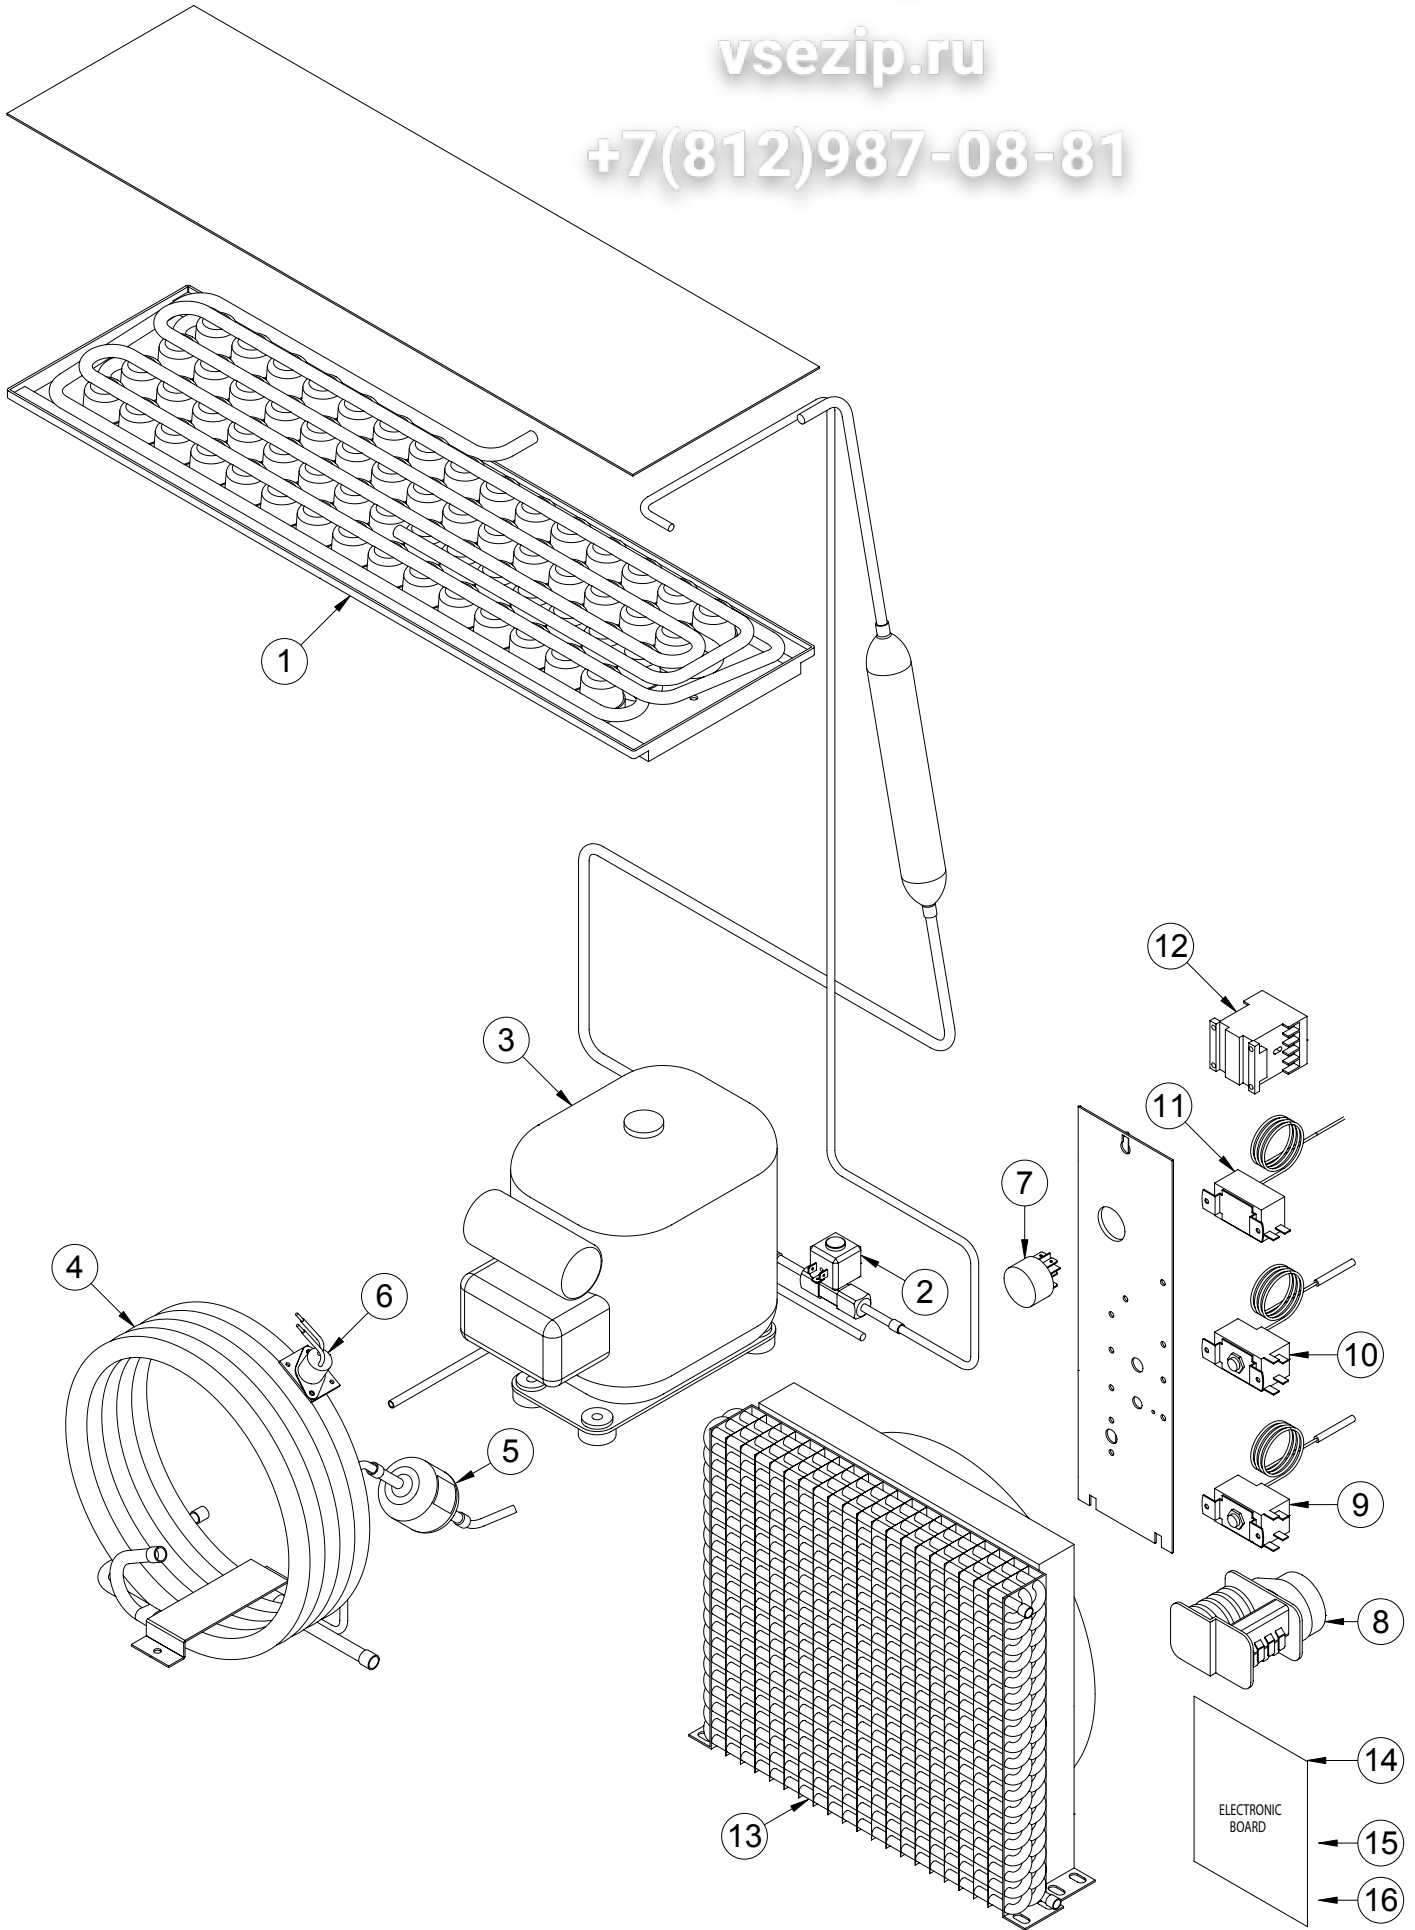

POS.	CODICE	DESCRIZIONE	DESCRIPTION
1	K00332	EVAPORATORE	EVAPORATOR
2	K01532	ELETTRIVALVOLA GAS	HOT GAS VALVE
3	K04420	COMPRESSORE	COMPRESSOR
4	K00333	ASS. CONDENSATORE (ACQUA)	WATER CONDENSER ASS. (WATER)
5	K00478	FILTRO GAS	GAS FILTER
6	K00076	TERMOSTATO SICUREZZA (ACQUA)	SAFETY THERMOSTAT (WATER)
7	K02508	INTERRUTTORE	ON-OFF SWITCH
8	K00257	TIMER	TIMER
9	K00080	TERMOSTATO EVAPORATORE	EVAPORATOR THERMOSTAT
10	K00079	TERMOSTATO GHIACCIO	BIN THERMOSTAT
11	K00077	PRESSOSTATO	PRESSURE SWITCH
12	K00500	CONTATTORE	CONTACTOR
13	K04056	ASS. CONDENSATORE (ARIA)	AIR CONDENSER ASS. (AIR)
14	K04601	SCHEDA ELETTRONICA	ELECTRONIC BOARD
15	K01472	SONDA EVAPORATORE	EVAPORATORE PROBE
16	K01473	SONDA VASCA	BIN PROBE