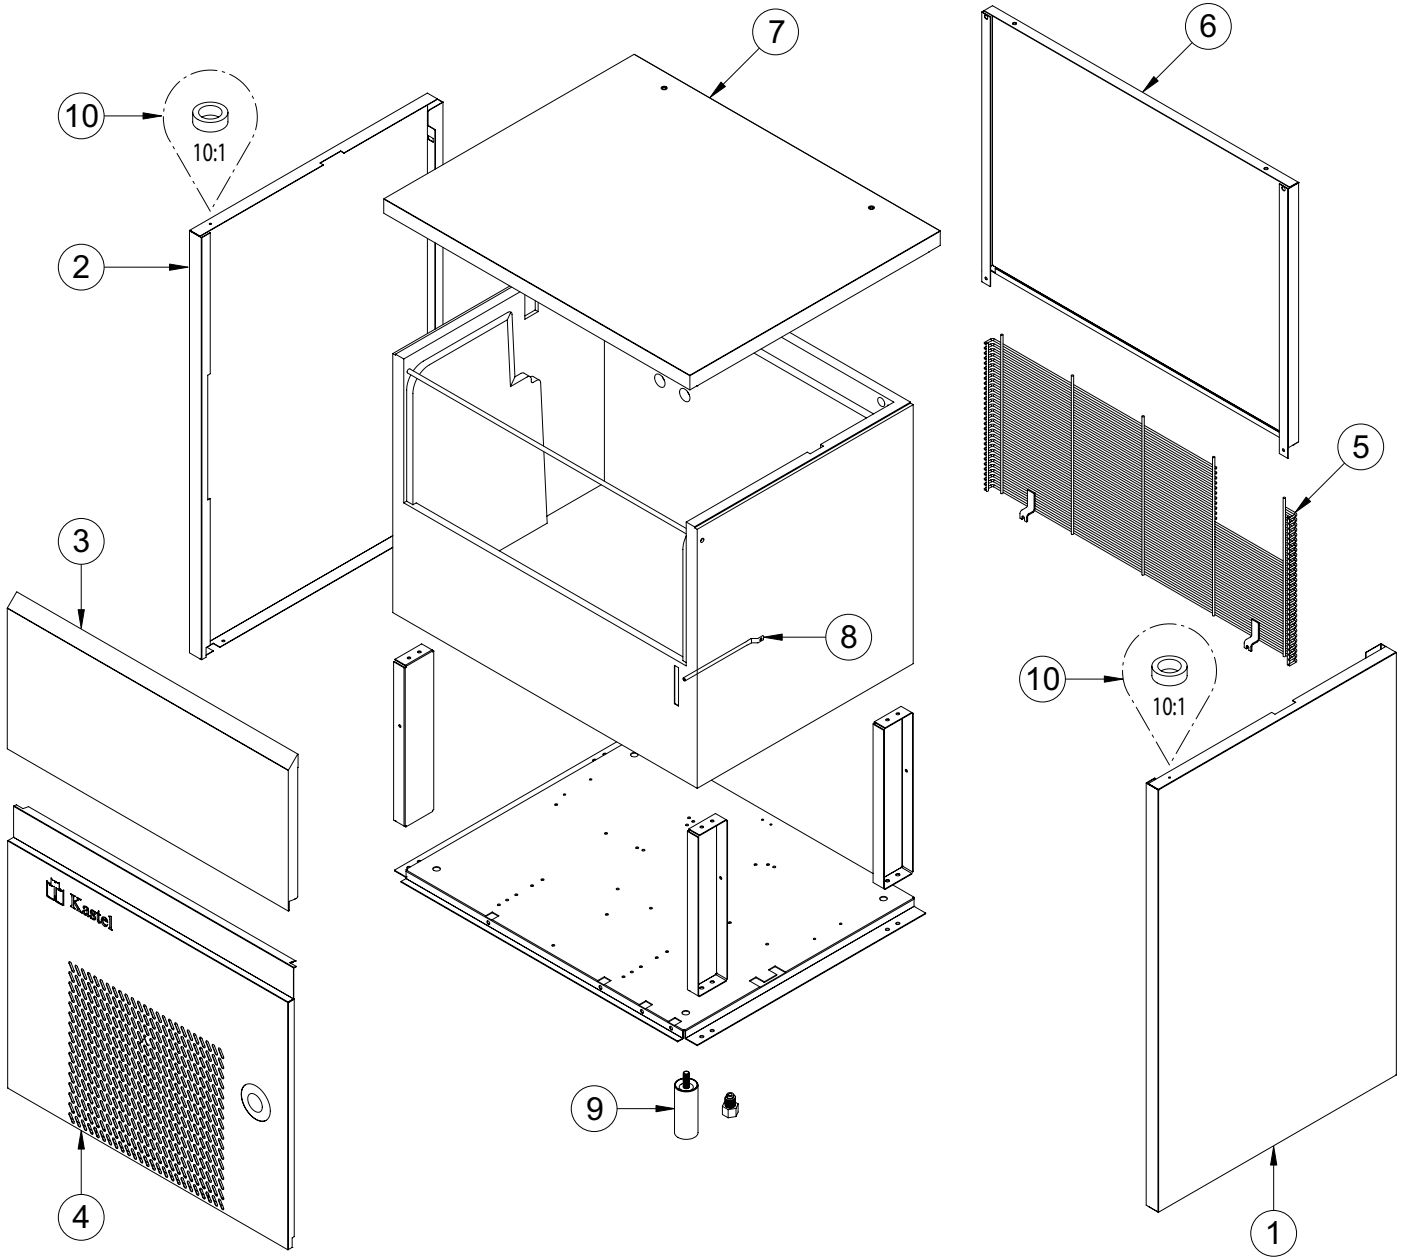

POS.	CODICE	DESCRIZIONE	DESCRIPTION
1	K00653	ASS. PANNELLO BANDIERINE	FLAG SUPPORT ASSEMBLY
2	K00008	BANDIERINE	FLAG
3	K00013	NOTTOLINO (NR.2)	PAWL
4	K00012	FILTRO ASPIRAZIONE	SUCTION FILTER
5	K00058	ANELLO ASPIRAZIONE	SUCTION RING
6	K00553	ASS. POMPA	PUMP ASSEMBLY
7	K01023	VENTOLA	FAN
8	K00057	ANELLO MANDATA	INLET RING
9	K00048	MANICOTTO RAMPA	BAR PIPE
10	K04293	ASS. RAMPA	SPRAYERS BAR ASSEMBLY
11	K03355	UGELLO	SPRAYERS
12	K03353	TAPPO (NR.2)	PLUG
13	K00124	SCIVOLO	CHUTE
14	K01317	TROPPOPIENO	OVERFLOW ASSEMBLY
15	K01125	GUARNIZIONE	GASKET
16	K00006	PILETTA TROPPOPIENO	OVERFLOW DRAIN
17	K00536	GUARNIZIONE	GASKET
18	K01126	GHIERA	RING NUT
19	K00004	DADO PILETTA	DRAIN SCREW NUT
20	K00003	GUARNIZIONE	GASKET
21	K00039	TRONCHETTO PILETTA	DRAIN STUB PIPE
22	K00110	MANICOTTO SCARICO	DRAIN PIPE
23	K01806	RACCORDO SCARICO (ACQUA)	NIPPLE WATER OUTLET (WATER)
	K01805	RACCORDO SCARICO (ARIA)	NIPPLE WATER OUTLET (AIR)
24	K00204	ELETTRIVALVOLA (ACQUA)	WATERVALVE (WATER)
	K01213	ELETTRIVALVOLA (ARIA)	WATERVALVE (AIR)
25	K00032	CAVO ALIMENTAZIONE	CABLE