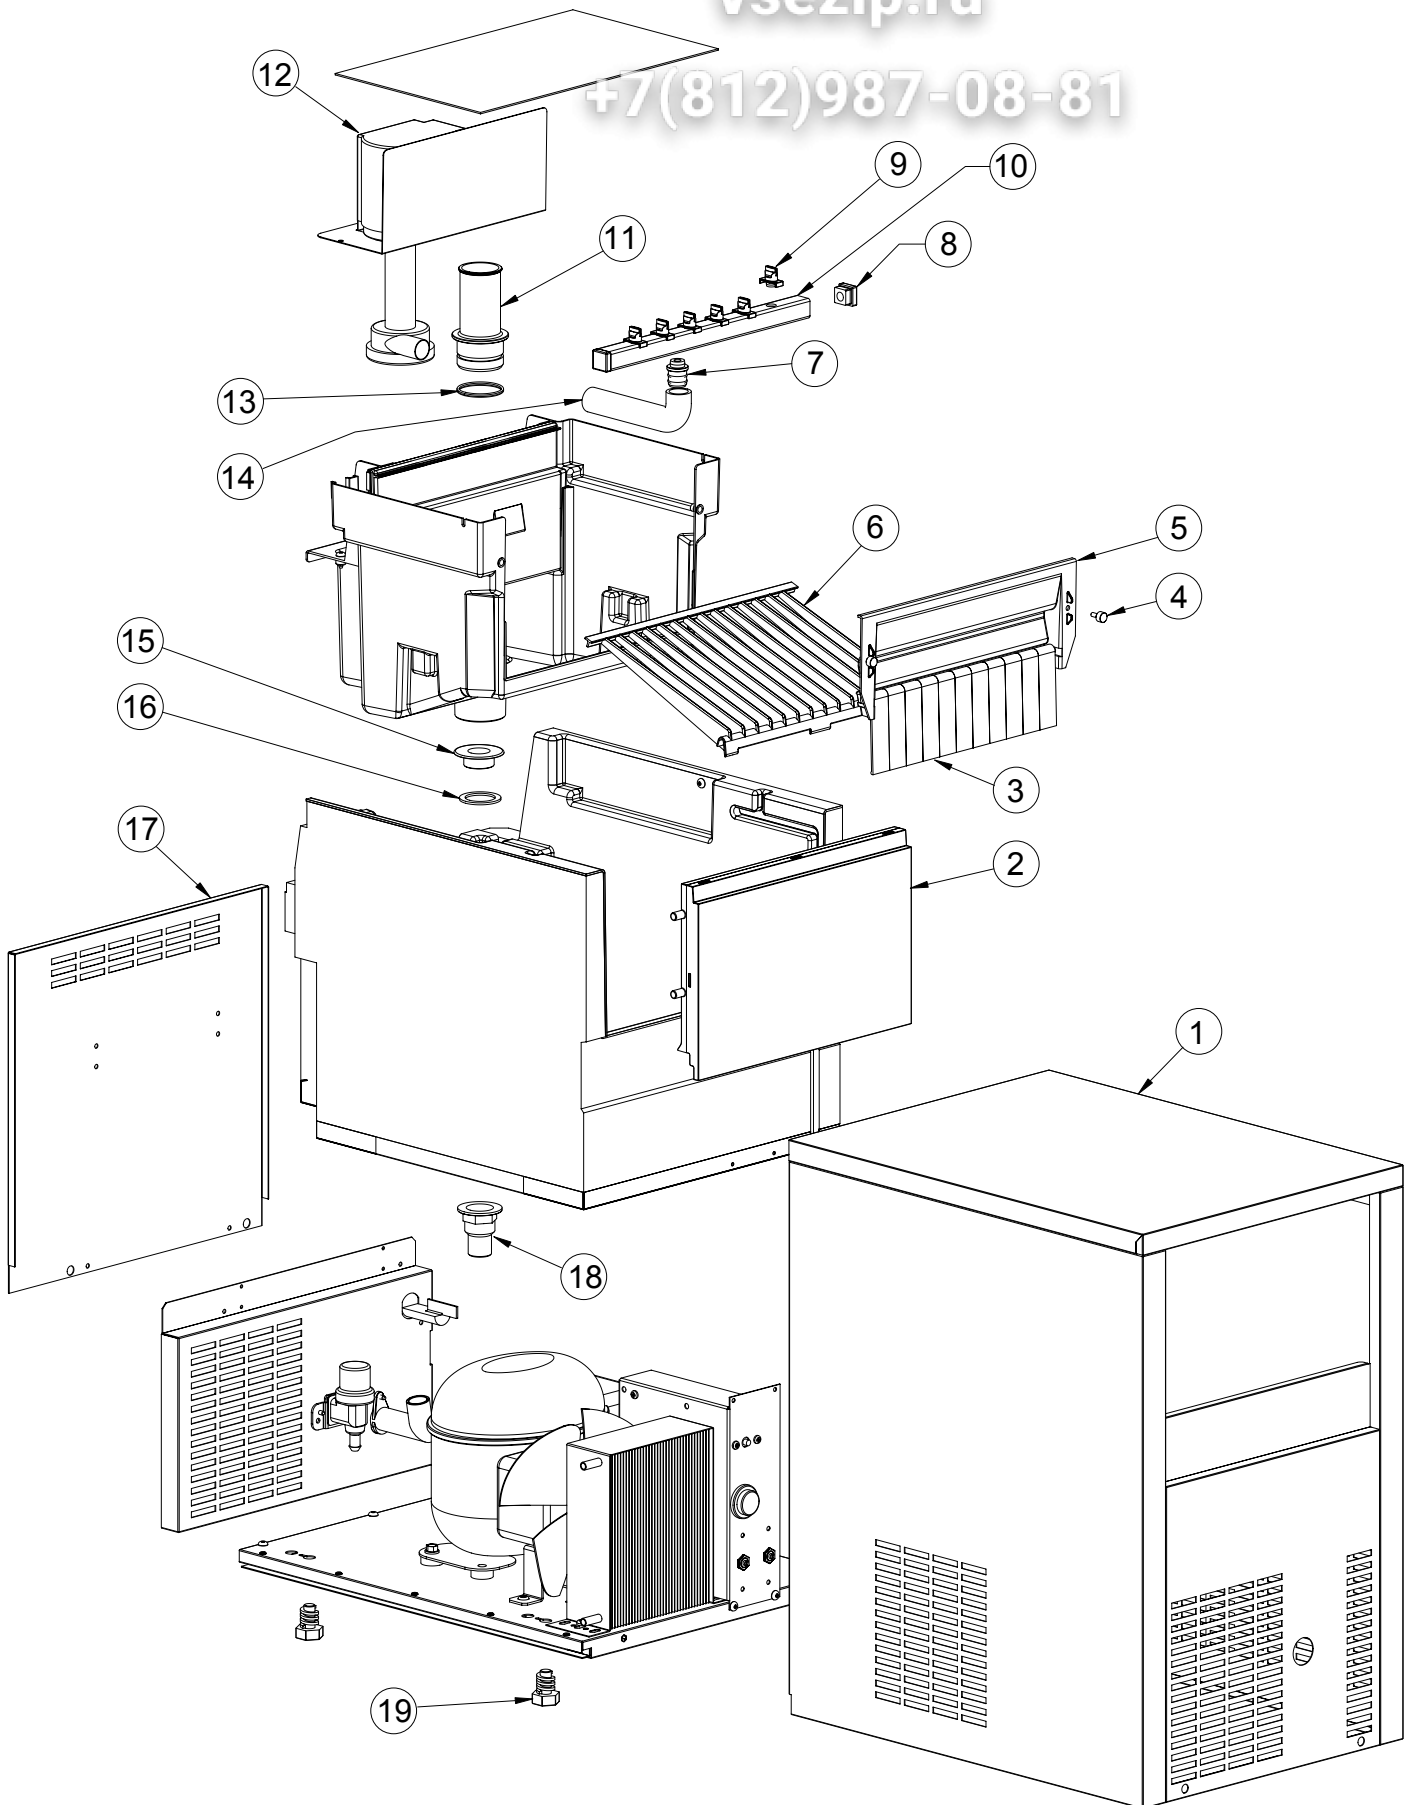

Зип Общепит

vsezip.ru

+7(812)987-08-81

vsezip.ru

+7(812)987-08-81

POS.	CODICE	DESCRIZIONE	DESCRIPTION
1	K04554	ASS. MANTELLATURA	BODY ASSEMBLY
2	K03401	ASS. SPORTELLO	DOOR
3	K00008	BANDIERINA	FLAG
4	K00013	NOTTOLINO	PAWL
5	K03430	PANNELLO BANDIERINE	FLAG SUPPORT
6	K03453	SCIVOLO CUBETTI	CHUTE
7	K03450	TRONCHETTO RAMPA	PIPE CONNECTION
8	K03353	TAPPO RAMPA	PLUG
9	K03355	UGELLO	SPRAYER
10	K02896	ASS. RAMPA	SPRAYER BAR ASSEMBLY
11	K03394	TROPPOPIENO	OVERFLOW
12	K02939	POMPA ACQUA	WATER PUMP
13	K02940	O-RING TROPPOPIENO	OVERFLOW O-RING
14	K03462	MANICOTTO RAMPA	BAR PIPE
15	K00004	DADO PILETTA SCARICO	DRAIN SCREW NUT
16	K00003	GUARNIZIONE PILETTA	GASKET
17	K03442	PANNELLO POSTERIORE	BACK PANEL
18	K00039	PILETTA SCARICO	DRAIN PIPE
19	K01086	PIEDINO	FOOT