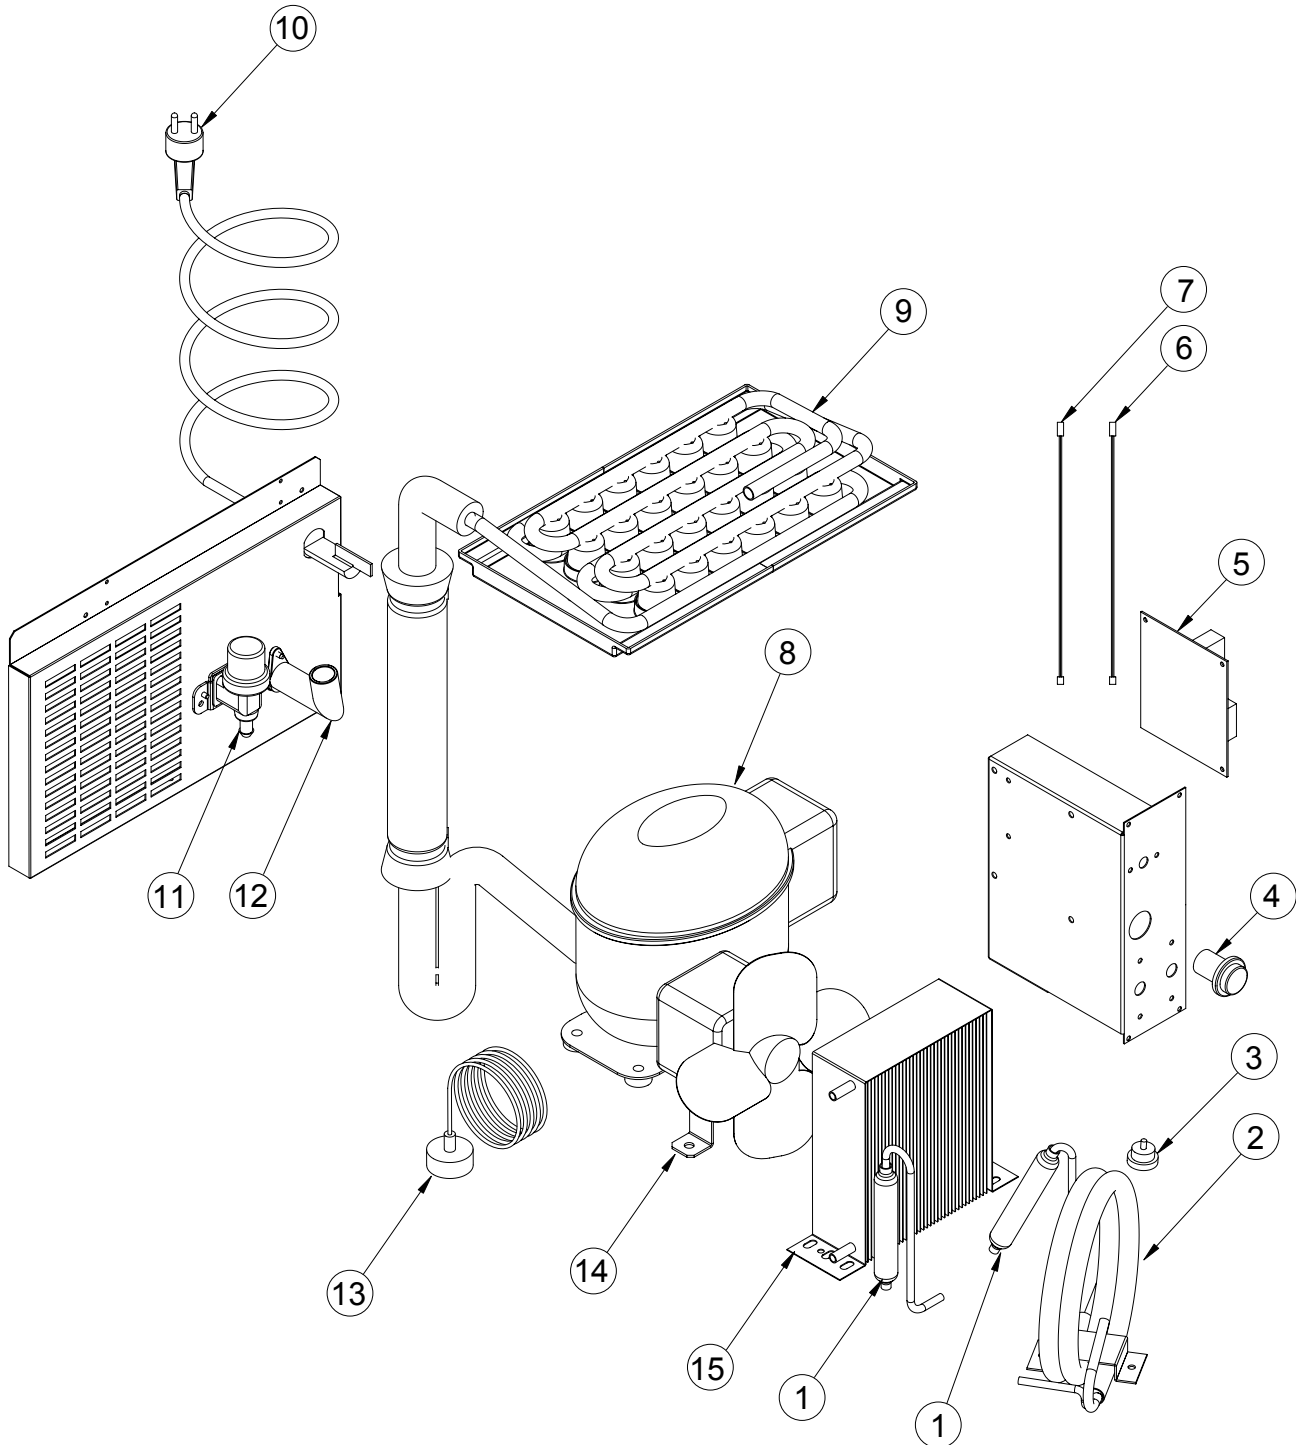

Зип Общепит

vsezip.ru

+7(812)987-08-81