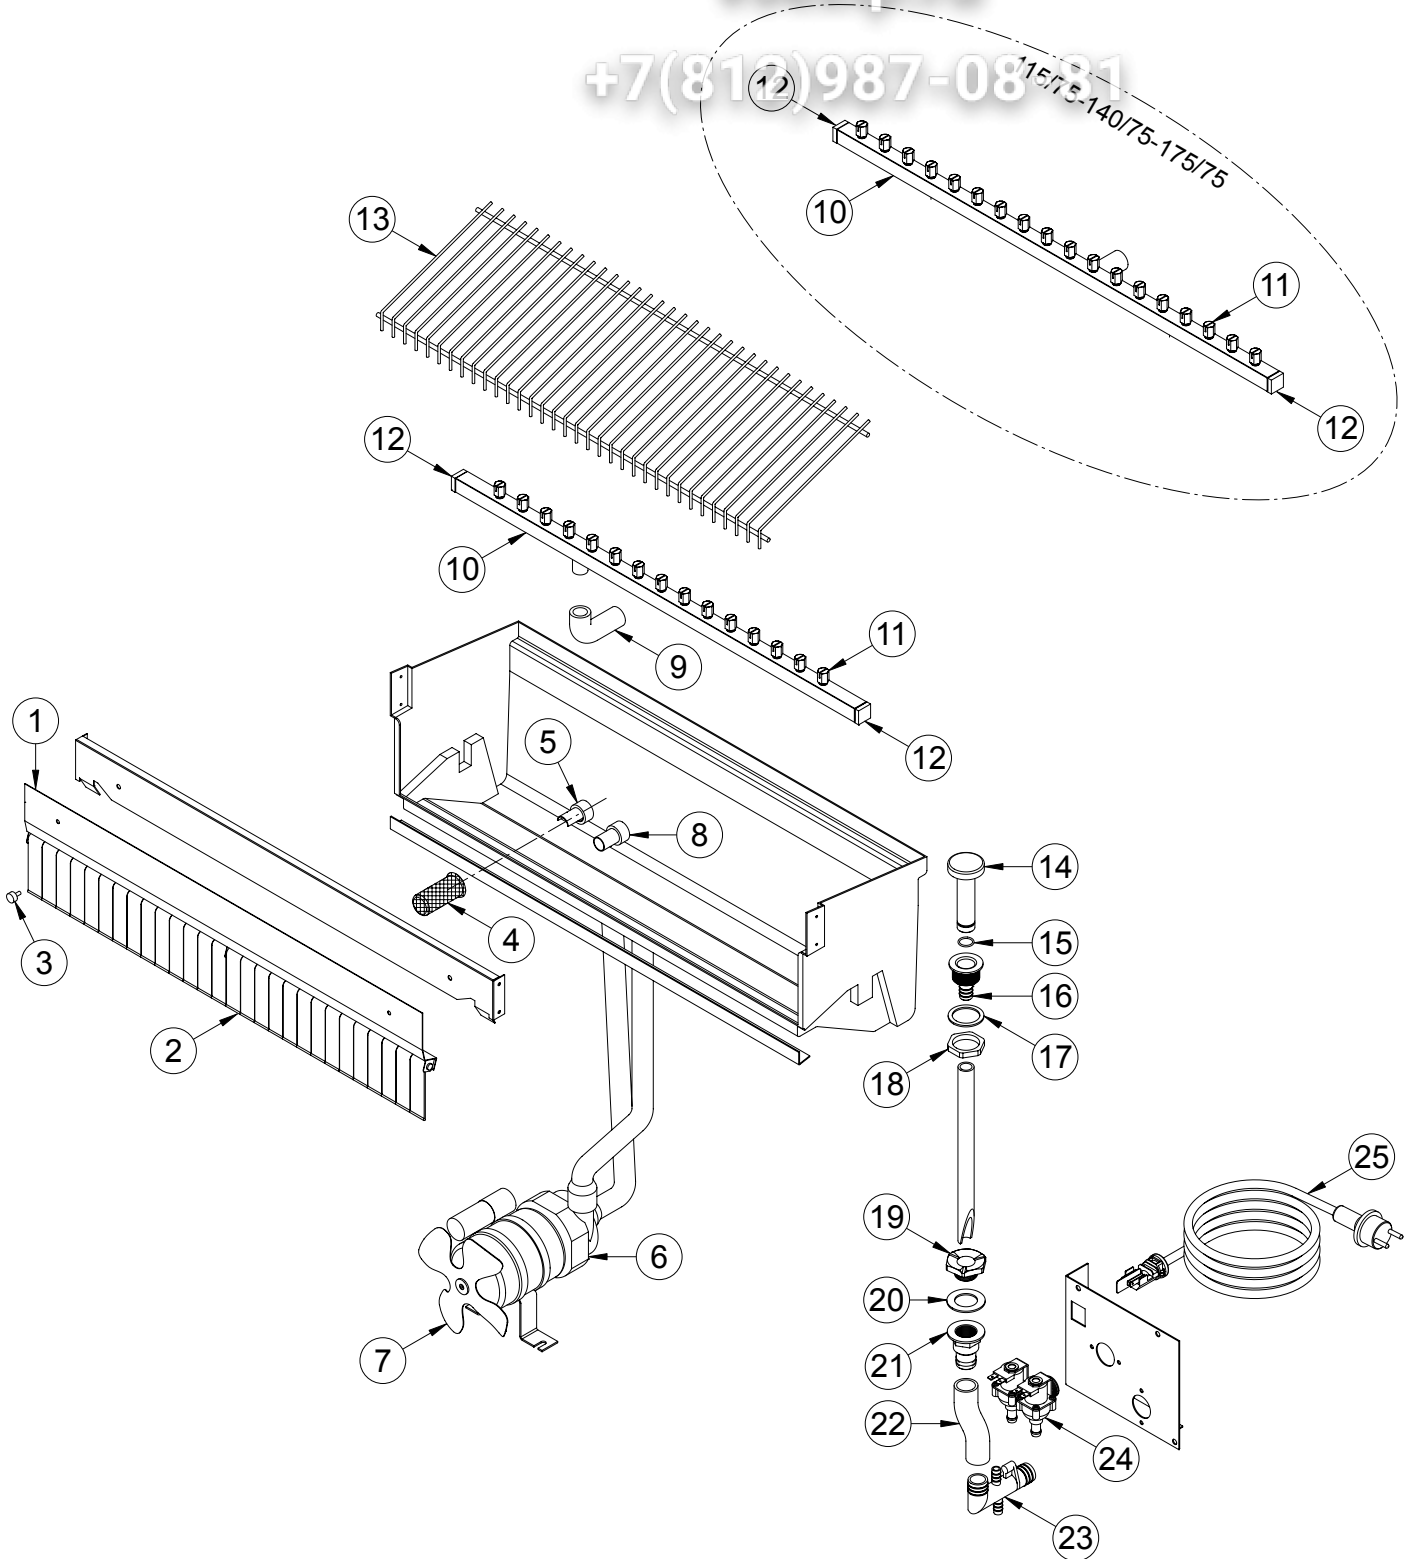

POS.	CODICE	DESCRIZIONE	DESCRIPTION
1	K00653	ASS. PANNELLO BANDIERINE	FLAG SUPPORT ASSEMBLY
2	K00008	BANDIERINE	FLAG
3	K00013	NOTTOLINO (NR.2)	PAWL
4	K00012	FILTRO ASPIRAZIONE	SUCTION FILTER
5	K00058	ANELLO ASPIRAZIONE	SUCTION RING
6	K00553	ASS. POMPA	PUMP ASSEMBLY
7	K01023	VENTOLA	FAN
8	K00057	ANELLO MANDATA	INLET RING
9	K00048	MANICOTTO RAMPA	BAR PIPE
10	K04293	ASS. RAMPA	SPRAYERS BAR ASSEMBLY
11	K03355	UGELLO	SPRAYERS
12	K03353	TAPPO (NR.2)	PLUG
13	K00124	SCIVOLO	CHUTE
14	K01317	TROPPOPIENO	OVERFLOW ASSEMBLY
15	K01125	GUARNIZIONE	GASKET
16	K00006	PILETTA TROPPOPIENO	OVERFLOW DRAIN
17	K00536	GUARNIZIONE	GASKET
18	K01126	GHIERA	RING NUT
19	K00004	DADO PILETTA	DRAIN SCREW NUT
20	K00003	GUARNIZIONE	GASKET
21	K00039	TRONCHETTO PILETTA	DRAIN STUB PIPE
22	K00110	MANICOTTO SCARICO	DRAIN PIPE
23	K01806	RACCORDO SCARICO (ACQUA)	NIPPLE WATER OUTLET (WATER)
	K01805	RACCORDO SCARICO (ARIA)	NIPPLE WATER OUTLET (AIR)
24	K00204	ELETTRIVALVOLA (ACQUA)	WATERVALVE (WATER)
	K01213	ELETTRIVALVOLA (ARIA)	WATERVALVE (AIR)
25	K00032	CAVO ALIMENTAZIONE	CABLE