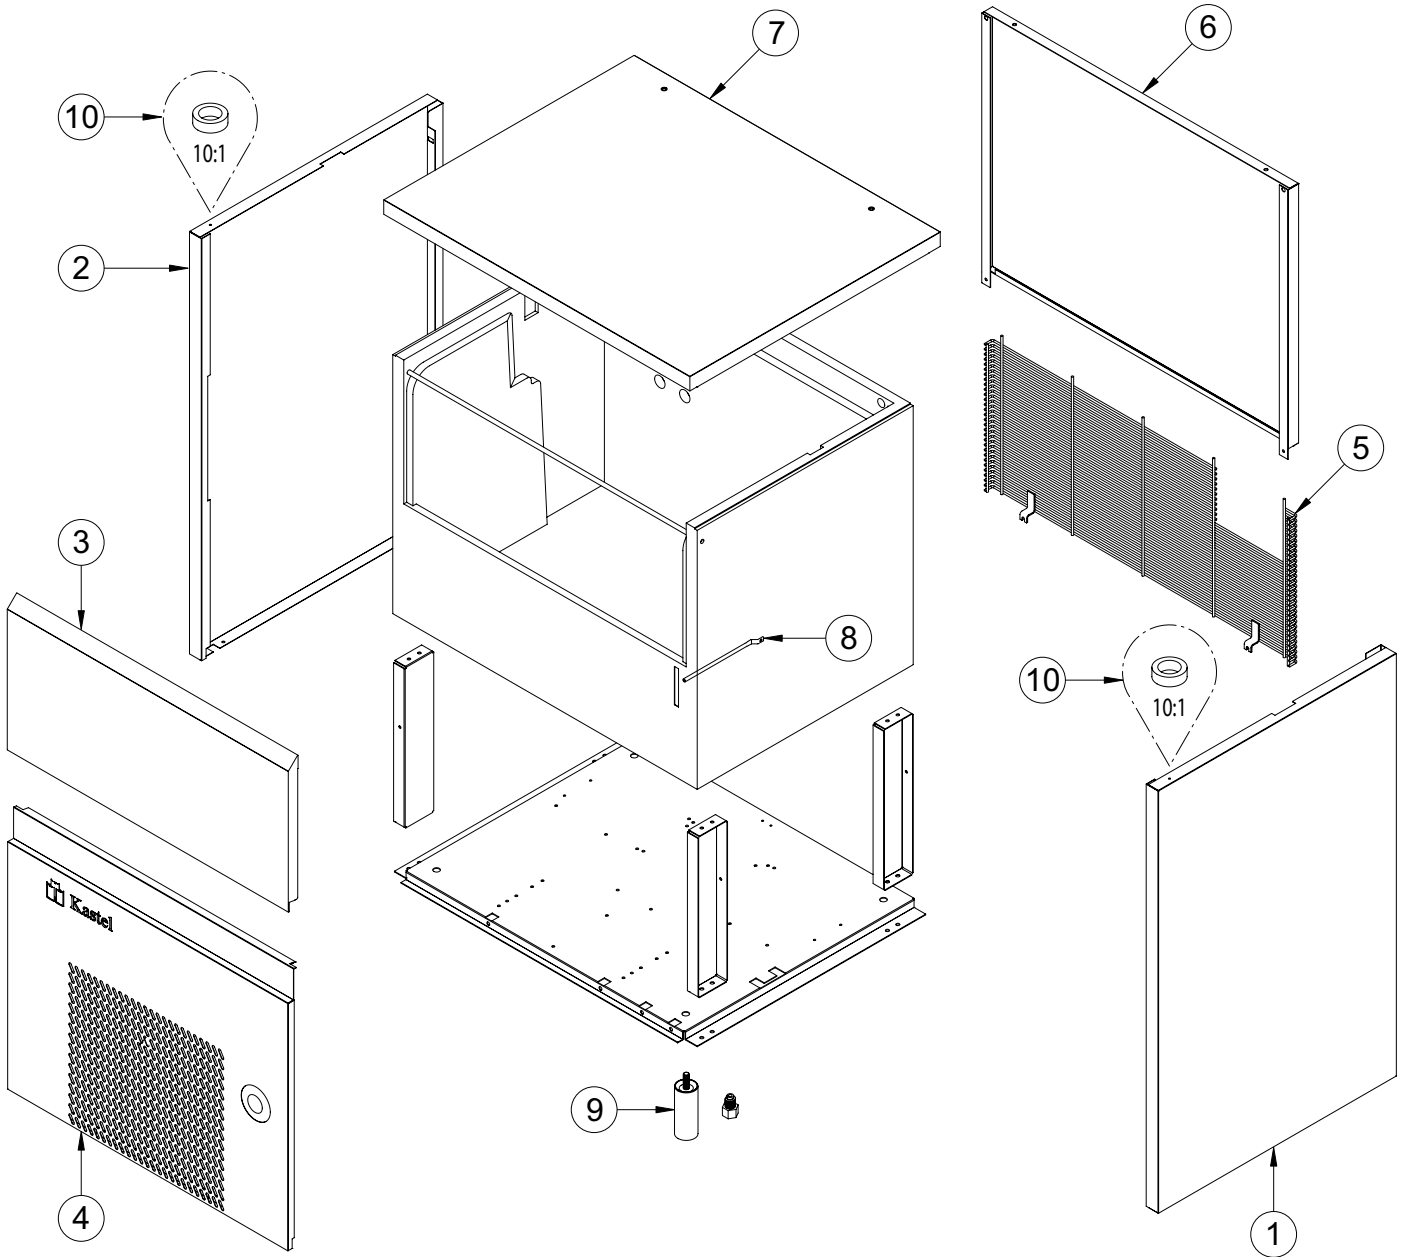

Зип Общепит

vsezip.ru

+7(812)987-08-81

POS.	CODICE	DESCRIZIONE	DESCRIPTION
1	K03556	ASS. MANTELLATURA	BODY ASSEMBLY
2	K03401	ASS. SPORTELLO	DOOR
3	K00008	BANDIERINA	FLAG
4	K00013	NOTTOLINO	PAWL
5	K03430	PANNELLO BANDIERINE	FLAG SUPPORT
6	K03453	SCIVOLO CUBETTI	CHUTE
7	K03450	TRONCHETTO RAMPA	PIPE CONNECTION
8	K03353	TAPPO RAMPA	PLUG
9	K03355	UGELLO	SPRAYER
10	K04289	ASS. RAMPA	SPRAYER BAR ASSEMBLY
11	K03394	TROPPOPIENO	OVERFLOW
12	K02939	POMPA ACQUA	WATER PUMP
13	K02940	O-RING TROPPOPIENO	OVERFLOW O-RING
14	K03462	MANICOTTO RAMPA	BAR PIPE
15	K00004	DADO PILETTA SCARICO	DRAIN SCREW NUT
16	K00003	GUARNIZIONE PILETTA	GASKET
17	K03552	PANNELLO POSTERIORE	BACK PANEL
18	K00039	PILETTA SCARICO	DRAIN PIPE
19	K01086	PIEDINO	FOOT

Зип Общепит

vsezip.ru

+7(812)987-08-81

POS.	CODICE	DESCRIZIONE	DESCRIPTION
1	K00199	FILTRO DISIDRATATORE	DRYER FILTER
2	K00112	CONDENSATORE ACQUA	WATER CONDENSER
3	K01913	TERM. SIC. CONDENSATORE	SAFETY THERMOSTAT
4	K02508	INTERRUTTORE	ON-OFF SWITCH
5	K04601	SCHEDA ELETTRONICA	ELECTRONIC BOARD
6	K01473	SONDA LIVELLO GHIACCIO	ICE LEVEL PROBE
7	K01472	SONDA EVAPORATORE	EVAPORATOR PROBE
8	K00202	COMPRESSORE	COMPRESSOR
9	K04121	EVAPORATORE	EVAPORATOR
10	K00032	CAVO ALIMENTAZIONE	POWER CORD
11	K01212	ELETTROVALVOLA ACQUA (ARIA)	WATER-VALVE (AIR)
	K00204	ELETTROVALVOLA ACQUA (ACQUA)	WATER-VALVE (WATER)
12	K01805	RACCORDO DI SCARICO (ARIA)	NIPPLE WATER OUTLET (AIR)
	K01806	RACCORDO DI SCARICO (ACQUA)	NIPPLE WATER OUTLET (WATER)
13	K02908	MINIPRESSOSTATO RAFFR.	COOLING PRESSURE SWITCH
14	K04102	ASS. MOTOVENTILATORE (ARIA)	FAN MOTOR (AIR)
	K04101	ASS. MOTOVENTILATORE (ACQUA)	FAN MOTOR (WATER)
15	K01665	CONDENSATORE ARIA	AIR CONDENSER