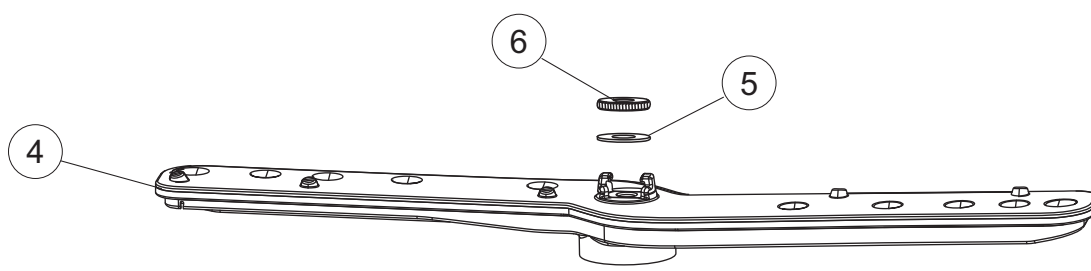

6 Zip Общепит

vsezip.ru

+7(812)987-08-81