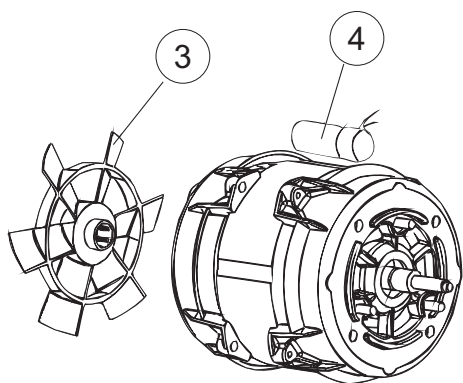

# 7 Зип-Общепит

vsezip.ru

+7(812)987-08-81

(\*) Ricambio consigliato.

Зип Общепит

vsezip.ru

Pagina	Posizione	Codice ricambio	Vecchio codice	Descrizione
1	1	004316		NON A LISTINO
1	2	022159		PANNELLO POSTERIORE
1	3	035113		STAFFA ASSEMBLAGGIO PANNELLI
1	4	437081	REB437081	GUARNIZIONE SPORTELO 50/505
1	5	994012	DWS30	SERRATURA PER SPORTELO PER LAVASTOVI-
1	6	417041	REB417041	DADO BATTUTA SPORTELO
1	7	307003	REB307003	BATTUTA DADO ASTA SPORTELO
1	8	029685		SPORTELO
1	9	325066	REB325066	PIOLO SERRATURA SPORTELO
1	10	311019	REB311019	CERNIERA PORTA D18/G25
1	11	325036	REB325036	PERNO PER CERNIERA SPORTELO PER
1	12	304021	REB304021	ASTA TIRANTE SPORTELO PER LAVASTOVIGLIE
1	13	035112		PANNELLO COMPONENTI ELETTRICI
1	14	012338		PANNELLO ANTERIORE
1	15	030195		PROTEZIONE INFERIORE PER ZOCCOLO PER LAVABICCHIERI
1	16	040123		BASE TELAIO LA500
1	17	461019	REB461019	PIEDINO ESAGONALE REGOLABILE PER LAVA-
1	18	480153		TAPPO
1	19	459006	REB459006	PASSACAVO D INT 9 D EST 16
1	20	459004	REB459004	PASSACAVO PER POMPA DI SCARICO
2	1	224031		PRESSOSTATO DIGITALE 560-AC-002
2	4	143235		TUBO 4x7 SILICONE TRASPARENTE CRP
2	5	220011	REB220011	MORSETTIERA
2	6	H.374339-2		CAVO MACCHINA H07RN-F 5X2.5X2.5MT
2	7	459005	REB459005	SERRACAVO
2	8	230112		RESISTENZA.V.1400W-230V.LA50
2	9	437086	REB437086	GUARNIZIONE RESISTENZA VASCA
2	10	236047	REB236047	TERMOSTATO 95°C
2	11	236052		TERMOSTATO 90°+/-3°C
2	12	456002	REB456002	guarnizione o-ring
2	13	230111		RESIST.B.4900W/230-400V
2	14	69870		PROTEZIONE RESISTENZA BOILER