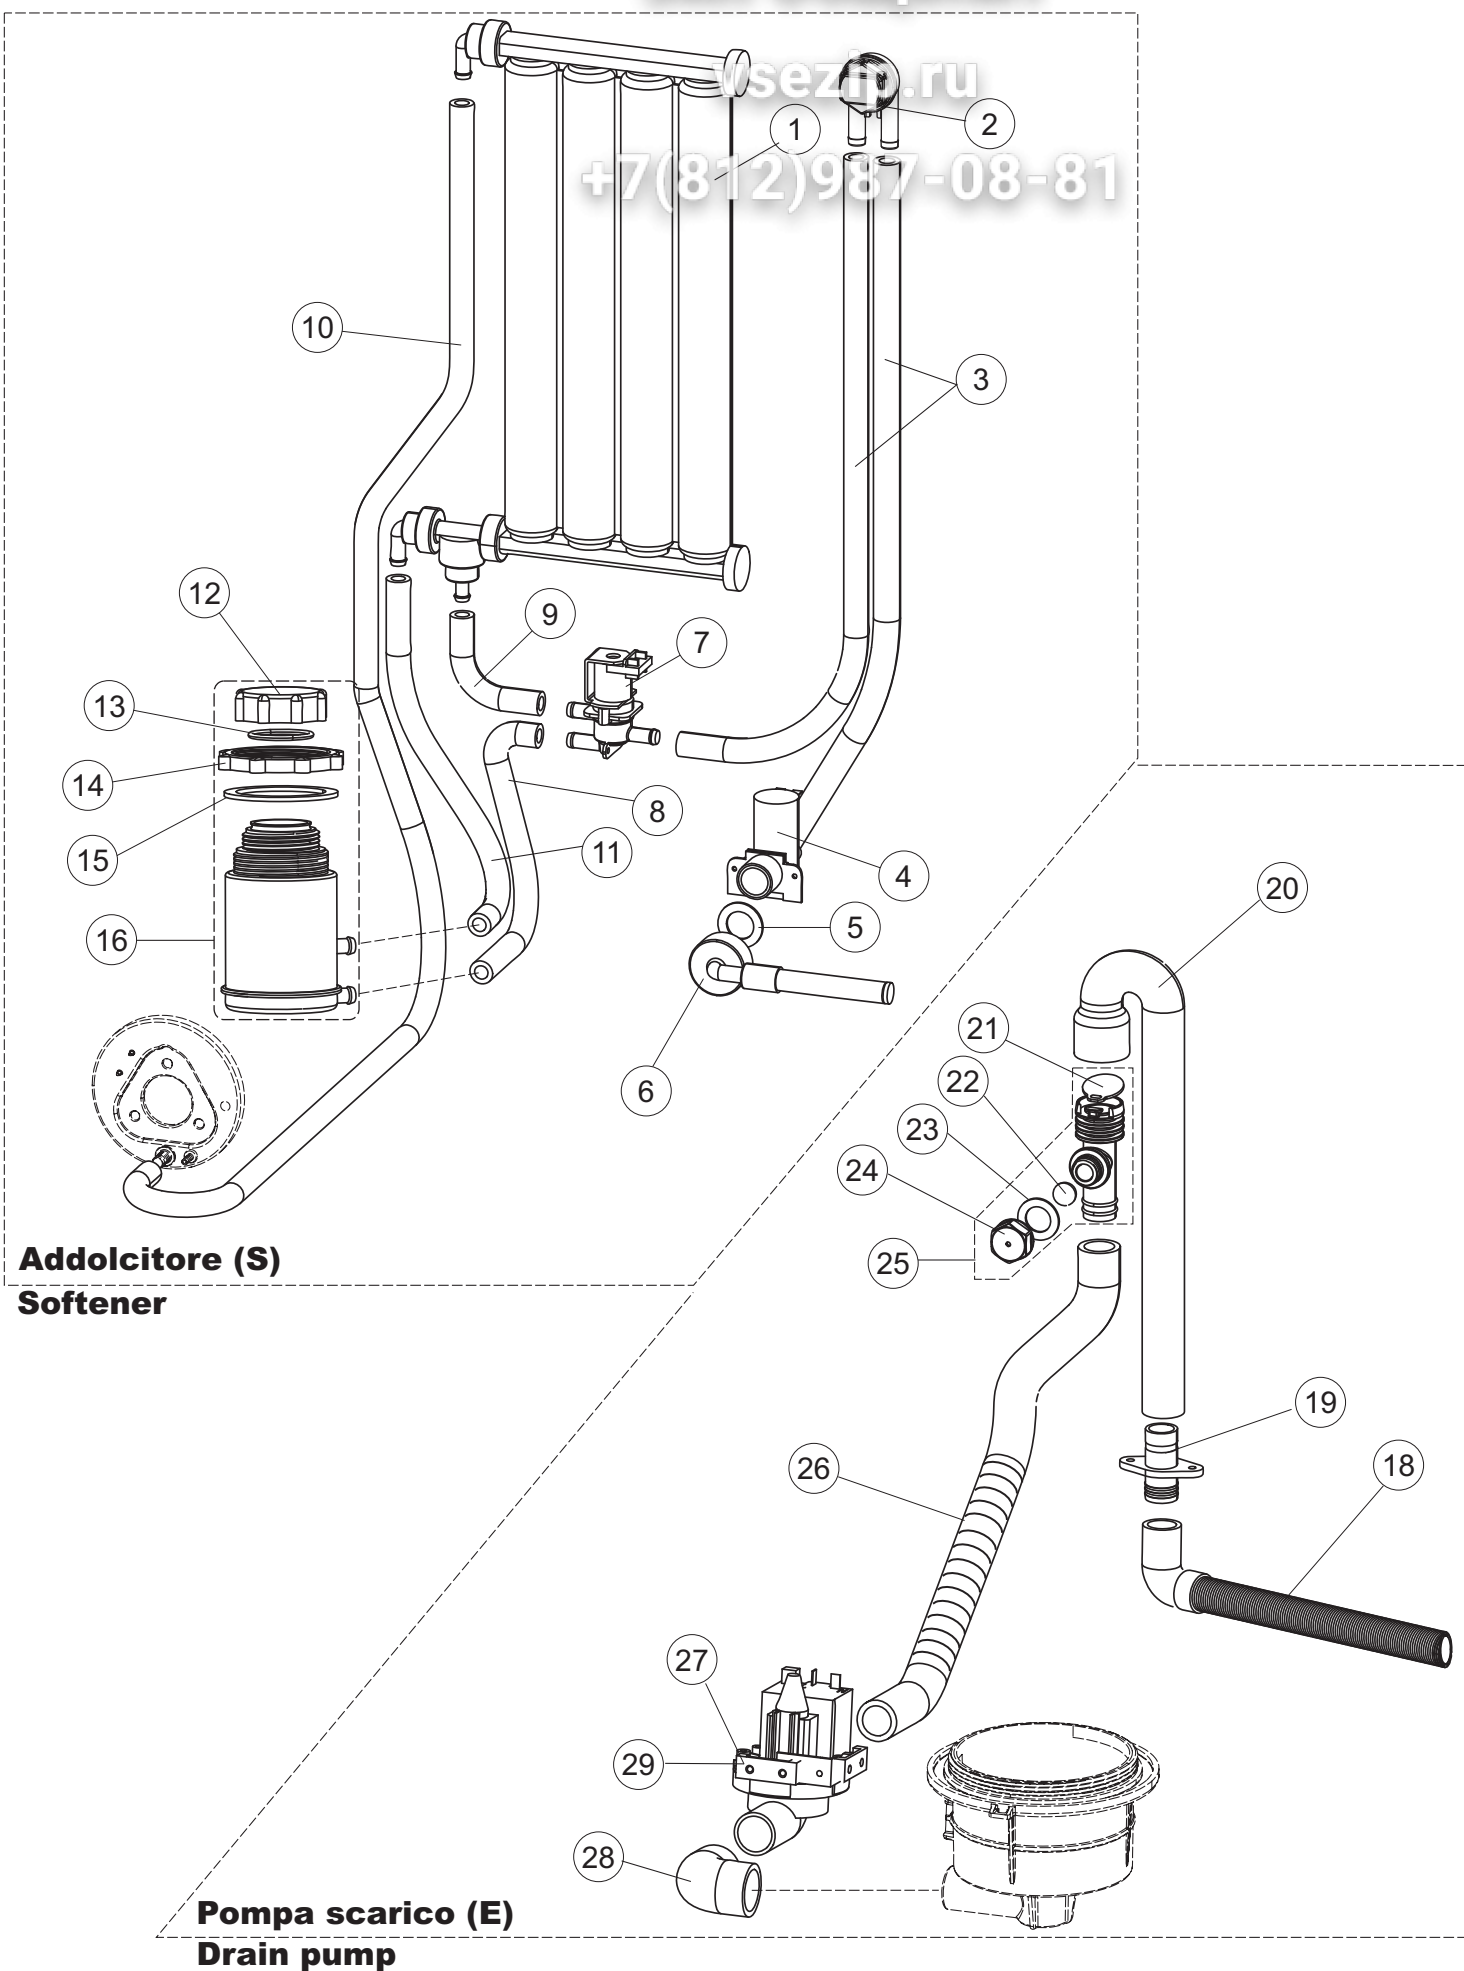

Addolcitore (S)
Softener

Pompa scarico (E)
Drain pump