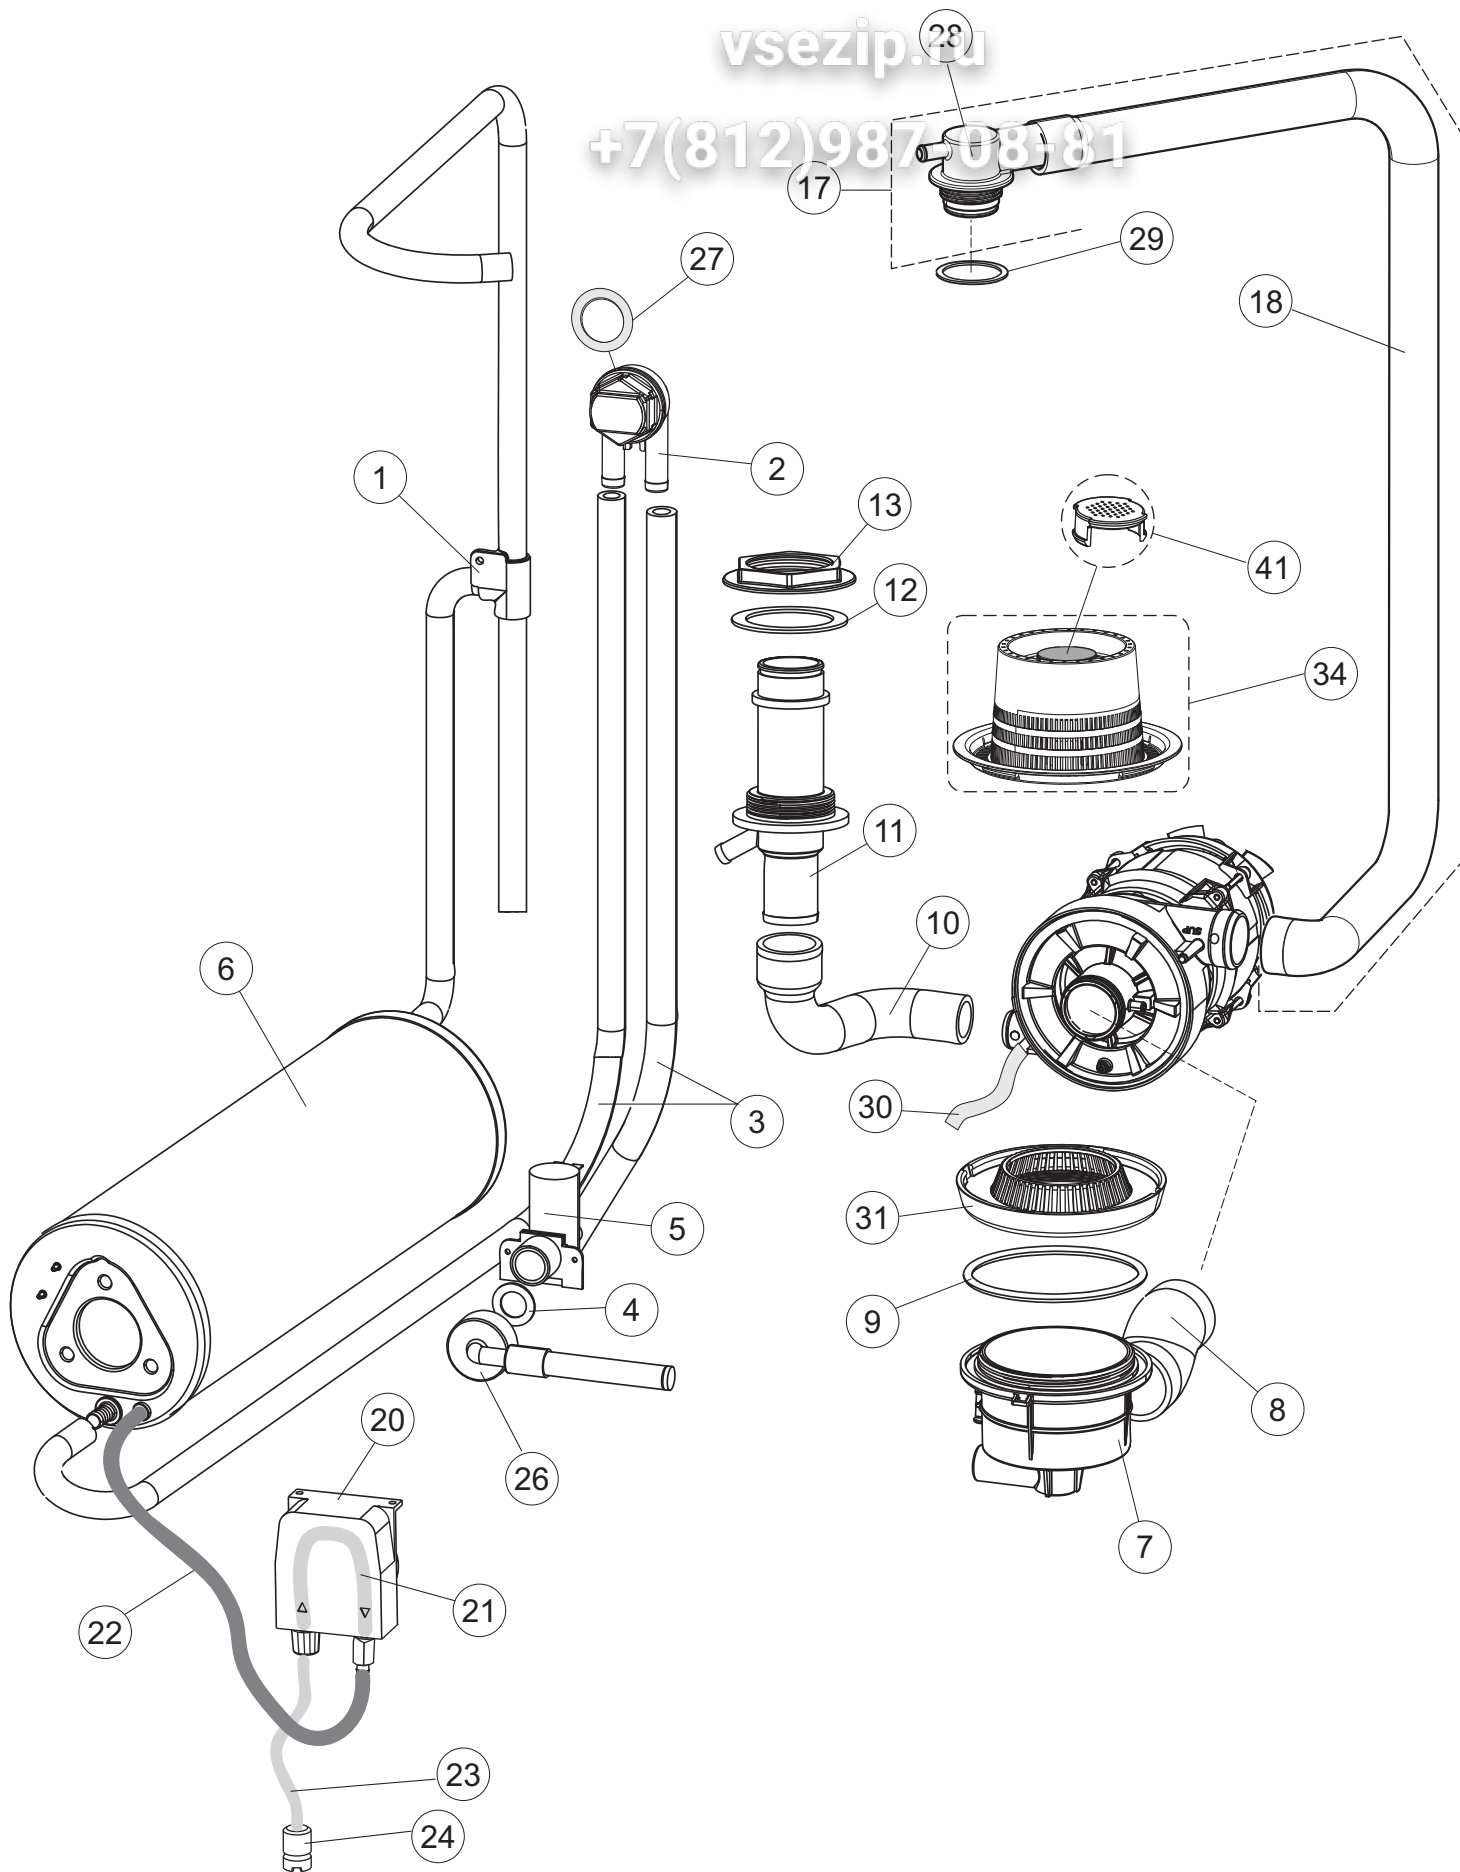

4 Зип-Общепит

vsezip.ru

+7(812)987-08-81