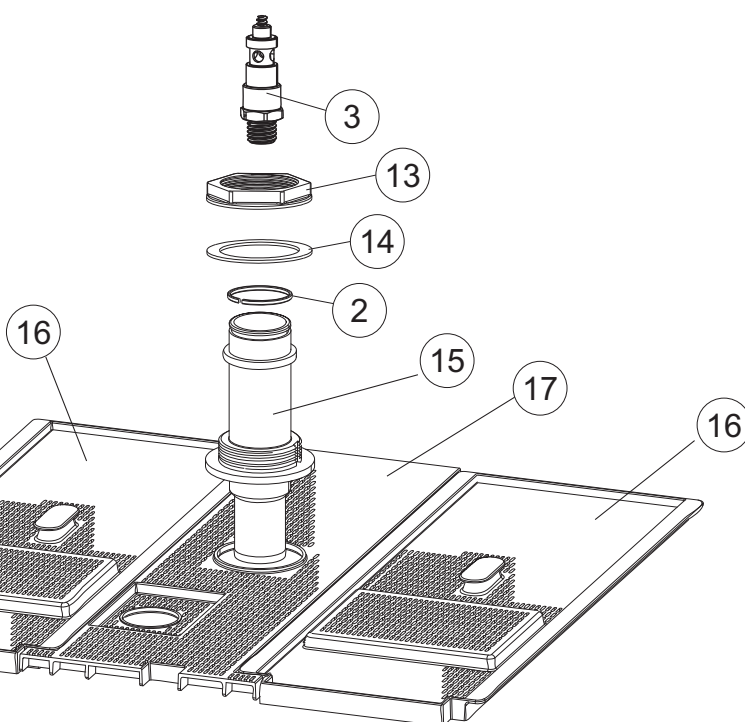

# 7 Зип-Общепит

vsezip.ru

+7(812)987-08-81

(\*) Ricambio consigliato.

Зип Общепит

vsezip.ru

Pagina	Posizione	Codice ricambio	Vecchio codice	Descrizione
1	1	004316		NON A LISTINO
1	2	022159		PANNELLO POSTERIORE
1	3	035113		STAFFA ASSEMBLAGGIO PANNELLI
1	4	437081	REB437081	GUARNIZIONE SPORTELO 50/505
1	5	994012	DWS30	SERRATURA PER SPORTELO PER LAVASTOVI-
1	6	417041	REB417041	DADO BATTUTA SPORTELO
1	7	307003	REB307003	BATTUTA DADO ASTA SPORTELO
1	8	029685		SPORTELO
1	9	325066	REB325066	PIOLO SERRATURA SPORTELO
1	10	311019	REB311019	CERNIERA PORTA D18/G25
1	11	325036	REB325036	PERNO PER CERNIERA SPORTELO PER
1	12	304021	REB304021	ASTA TIRANTE SPORTELO PER LAVASTOVIGLIE
1	13	035112		PANNELLO COMPONENTI ELETTRICI
1	14	012338		PANNELLO ANTERIORE
1	15	030195		PROTEZIONE INFERIORE PER ZOCCOLO PER LAVABICCHIERI
1	16	040123		BASE TELAIO LA500
1	17	461019	REB461019	PIEDINO ESAGONALE REGOLABILE PER LAVA-
1	18	480153		TAPPO
1	19	459006	REB459006	PASSACAVO D INT 9 D EST 16
1	20	459004	REB459004	PASSACAVO PER POMPA DI SCARICO
2	1	224031		PRESSOSTATO DIGITALE 560-AC-002
2	4	143235		TUBO 4x7 SILICONE TRASPARENTE CRP
2	5	220011	REB220011	MORSETTIERA
2	6	H.374339-2		CAVO MACCHINA H07RN-F 5X2.5X2.5MT
2	7	459005	REB459005	SERRACAVO
2	8	230112		RESISTENZA.V.1400W-230V.LA50
2	9	437086	REB437086	GUARNIZIONE RESISTENZA VASCA
2	10	236047	REB236047	TERMOSTATO 95°C
2	11	236052		TERMOSTATO 90°+/-3°C
2	12	456002	REB456002	guarnizione o-ring
2	13	230111		RESIST.B.4900W/230-400V
2	14	69870		PROTEZIONE RESISTENZA BOILER