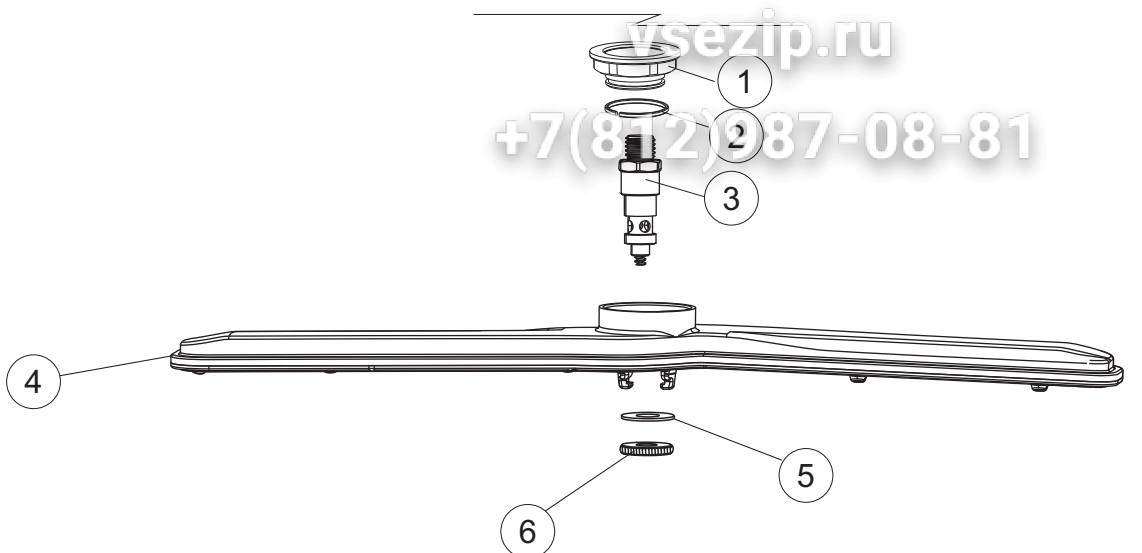

6 Zip Общепит

vsezip.ru

+7(812)987-08-81