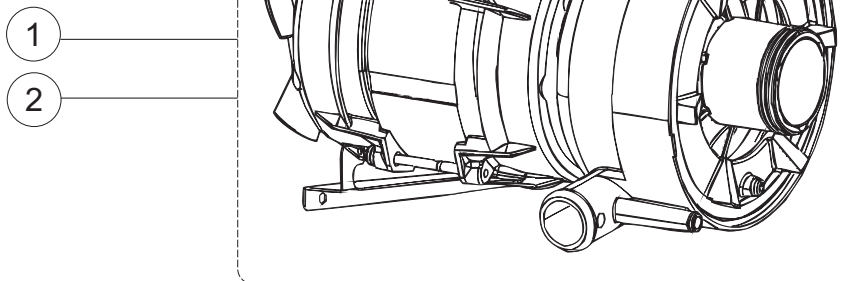

7 Зип-Общепит

vsezip.ru

+7(812)987-08-81

(*) Ricambio consigliato.

Зип Общепит

vsezip.ru

Pagina	Posizione	Codice ricambio	Vecchio codice	Descrizione
1	1	004316		NON A LISTINO
1	2	022159		PANNELLO POSTERIORE
1	3	035113		STAFFA ASSEMBLAGGIO PANNELLI
1	4	437081	REB437081	GUARNIZIONE SPORTELO 50/505
1	5	994012	DWS30	SERRATURA PER SPORTELO PER LAVASTOVI-
1	6	417041	REB417041	DADO BATTUTA SPORTELO
1	7	307003	REB307003	BATTUTA DADO ASTA SPORTELO
1	8	029685		SPORTELO
1	9	325066	REB325066	PIOLO SERRATURA SPORTELO
1	10	311019	REB311019	CERNIERA PORTA D18/G25
1	11	325036	REB325036	PERNO PER CERNIERA SPORTELO PER
1	12	304021	REB304021	ASTA TIRANTE SPORTELO PER LAVASTOVIGLIE
1	13	035112		PANNELLO COMPONENTI ELETTRICI
1	14	012338		PANNELLO ANTERIORE
1	15	030195		PROTEZIONE INFERIORE PER ZOCCOLO PER LAVABICCHIERI
1	16	040123		BASE TELAIO LA500
1	17	461019	REB461019	PIEDINO ESAGONALE REGOLABILE PER LAVA-
1	18	480153		TAPPO
1	19	459006	REB459006	PASSACAVO D INT 9 D EST 16
1	20	459004	REB459004	PASSACAVO PER POMPA DI SCARICO
2	1	224031		PRESSOSTATO DIGITALE 560-AC-002
2	4	143235		TUBO 4x7 SILICONE TRASPARENTE CRP
2	5	220011	REB220011	MORSETTIERA
2	6	H.374339-2		CAVO MACCHINA H07RN-F 5X2.5X2.5MT
2	7	459005	REB459005	SERRACAVO
2	8	230112		RESISTENZA.V.1400W-230V.LA50
2	9	437086	REB437086	GUARNIZIONE RESISTENZA VASCA
2	10	236047	REB236047	TERMOSTATO 95°C
2	11	236052		TERMOSTATO 90°+/-3°C
2	12	456002	REB456002	guarnizione o-ring
2	13	230111		RESIST.B.4900W/230-400V
2	14	69870		PROTEZIONE RESISTENZA BOILER