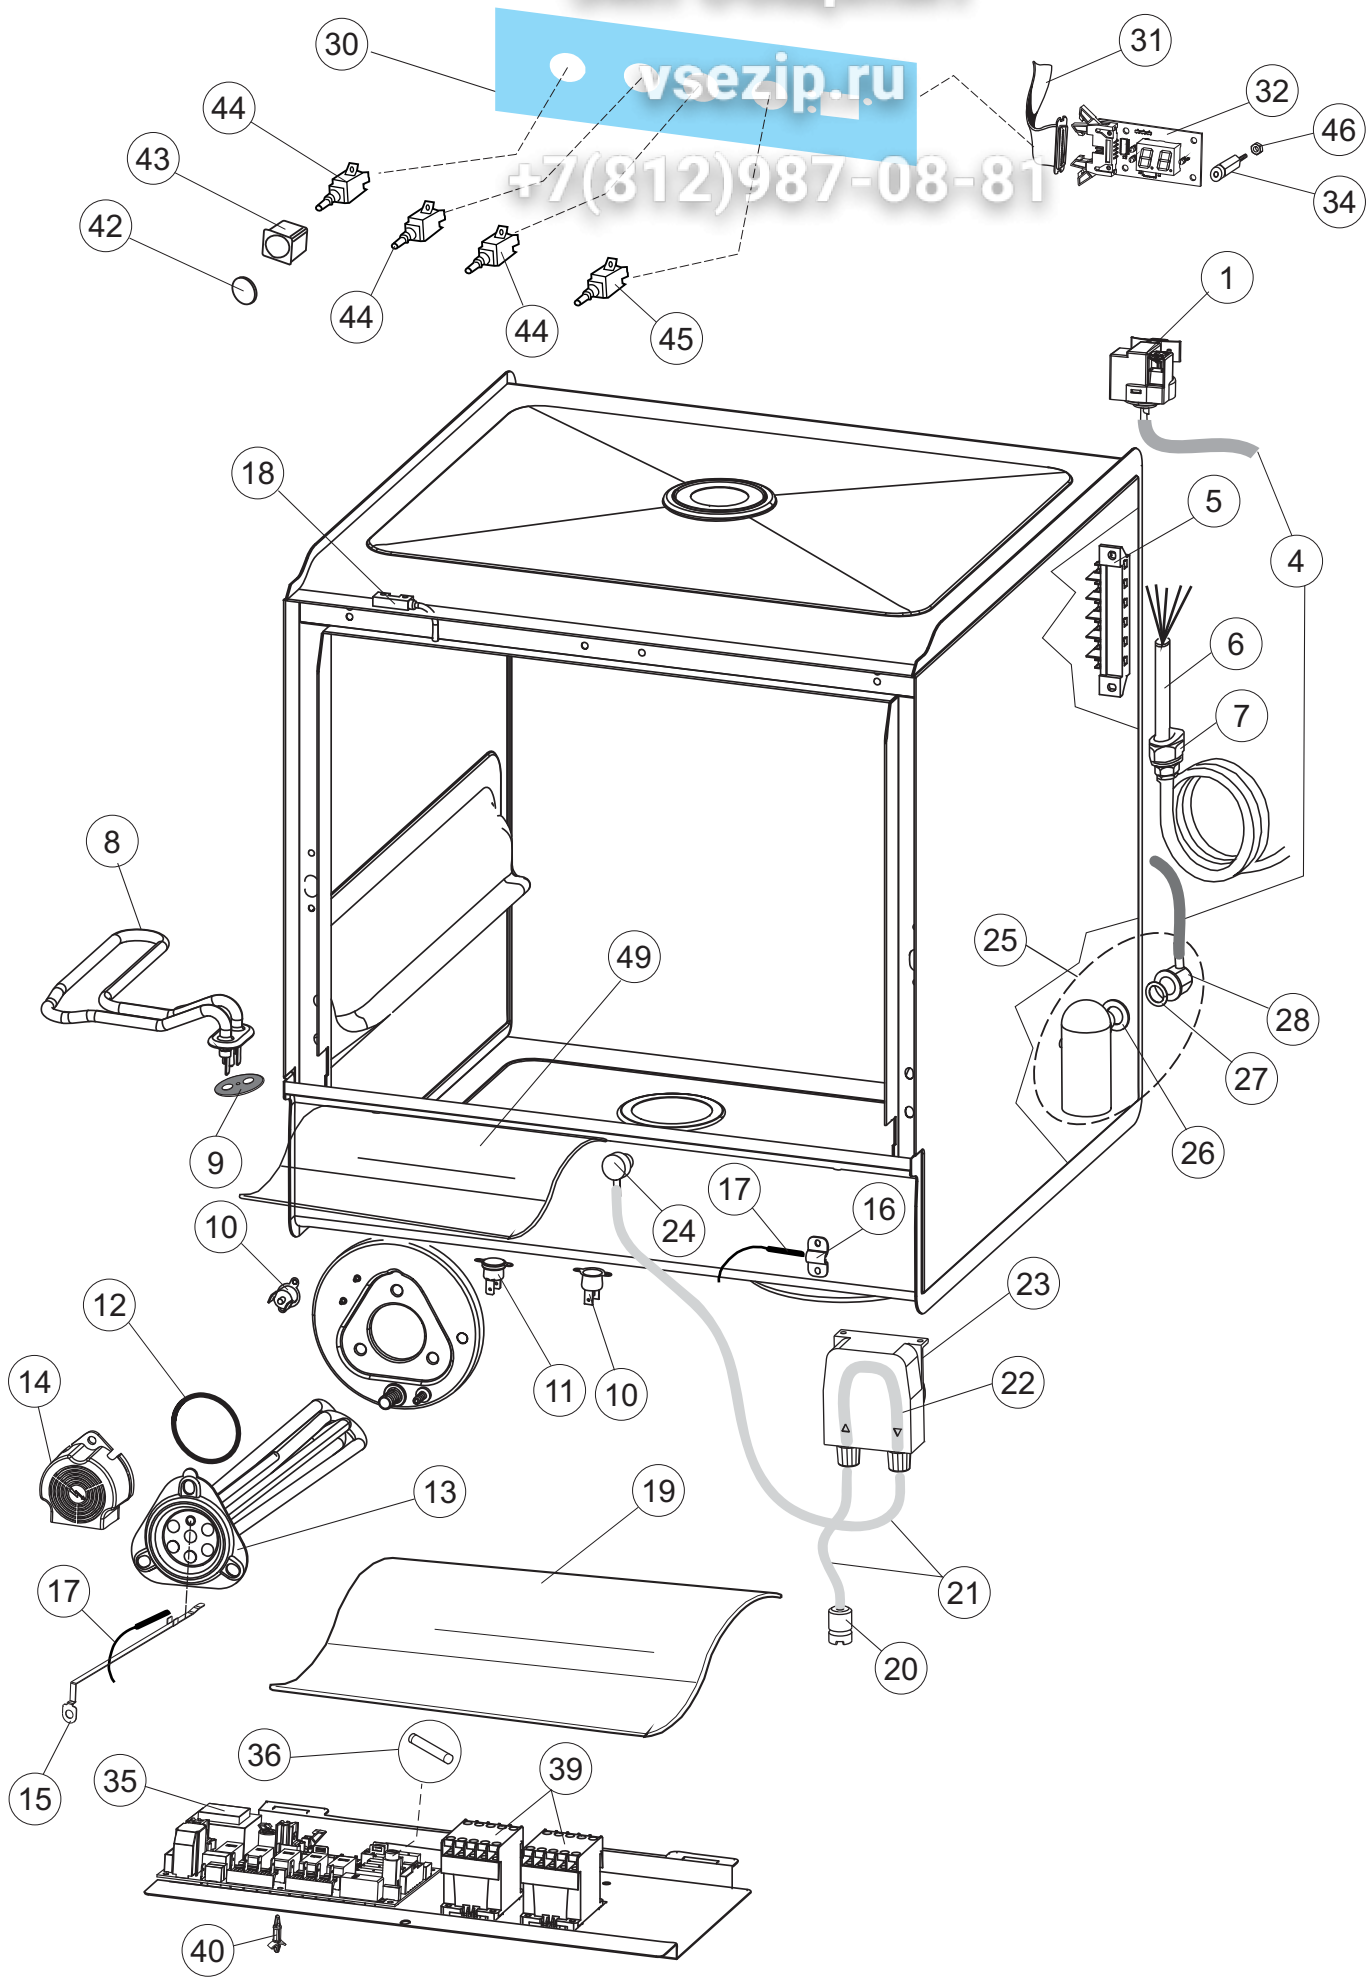

2 Зип-Общепит

vsezip.ru
+7(812)987-08-81