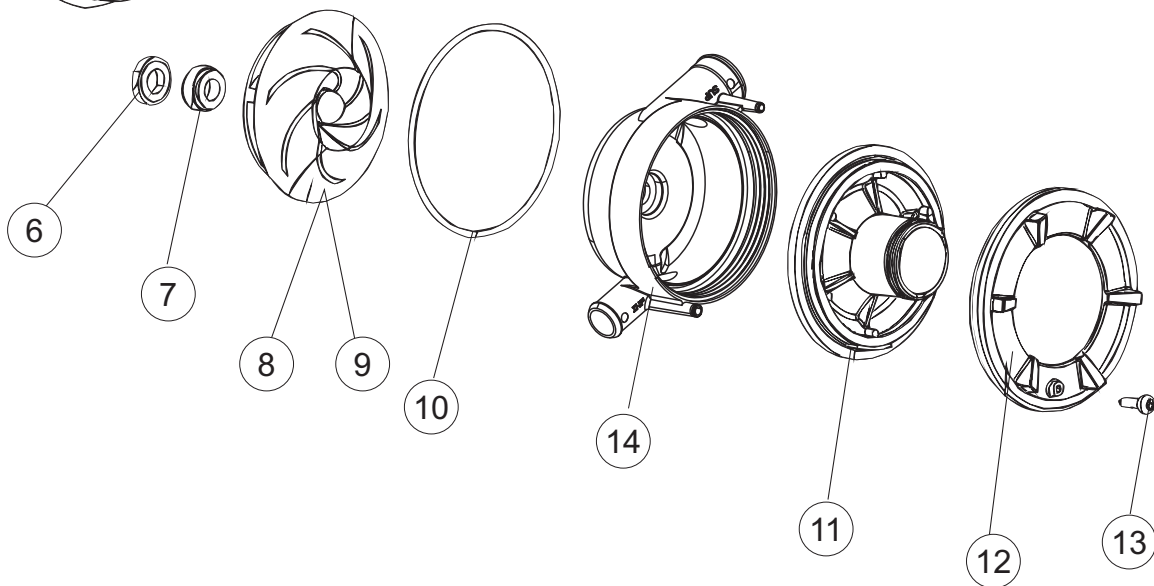

7 Зип-Общепит

vsezip.ru

+7(812)987-08-81

(*) Ricambio consigliato.

Зип Общепит

vsezip.ru

Pagina	Posizione	Codice ricambio	Vecchio codice	Descrizione
1	1	004316		NON A LISTINO
1	2	022159		PANNELLO POSTERIORE
1	3	035113		STAFFA ASSEMBLAGGIO PANNELLI
1	4	437081	REB437081	GUARNIZIONE SPORTELO 50/505
1	5	994012	DWS30	SERRATURA PER SPORTELO PER LAVASTOVI-
1	6	417041	REB417041	DADO BATTUTA SPORTELO
1	7	307003	REB307003	BATTUTA DADO ASTA SPORTELO
1	8	029685		SPORTELO
1	9	325066	REB325066	PIOLO SERRATURA SPORTELO
1	10	311019	REB311019	CERNIERA PORTA D18/G25
1	11	325036	REB325036	PERNO PER CERNIERA SPORTELO PER
1	12	304021	REB304021	ASTA TIRANTE SPORTELO PER LAVASTOVIGLIE
1	13	035112		PANNELLO COMPONENTI ELETTRICI
1	14	012338		PANNELLO ANTERIORE
1	15	030195		PROTEZIONE INFERIORE PER ZOCCOLO PER LAVABICCHIERI
1	16	040123		BASE TELAIO LA500
1	17	461019	REB461019	PIEDINO ESAGONALE REGOLABILE PER LAVA-
1	18	480153		TAPPO
1	19	459006	REB459006	PASSACAVO D INT 9 D EST 16
1	20	459004	REB459004	PASSACAVO PER POMPA DI SCARICO
2	1	224031		PRESSOSTATO DIGITALE 560-AC-002
2	4	143235		TUBO 4x7 SILICONE TRASPARENTE CRP
2	5	220011	REB220011	MORSETTIERA
2	6	H.374339-2		CAVO MACCHINA H07RN-F 5X2.5X2.5MT
2	7	459005	REB459005	SERRACAVO
2	8	230112		RESISTENZA.V.1400W-230V.LA50
2	9	437086	REB437086	GUARNIZIONE RESISTENZA VASCA
2	10	236047	REB236047	TERMOSTATO 95°C
2	11	236052		TERMOSTATO 90°+/-3°C
2	12	456002	REB456002	guarnizione o-ring
2	13	230111		RESIST.B.4900W/230-400V
2	14	69870		PROTEZIONE RESISTENZA BOILER