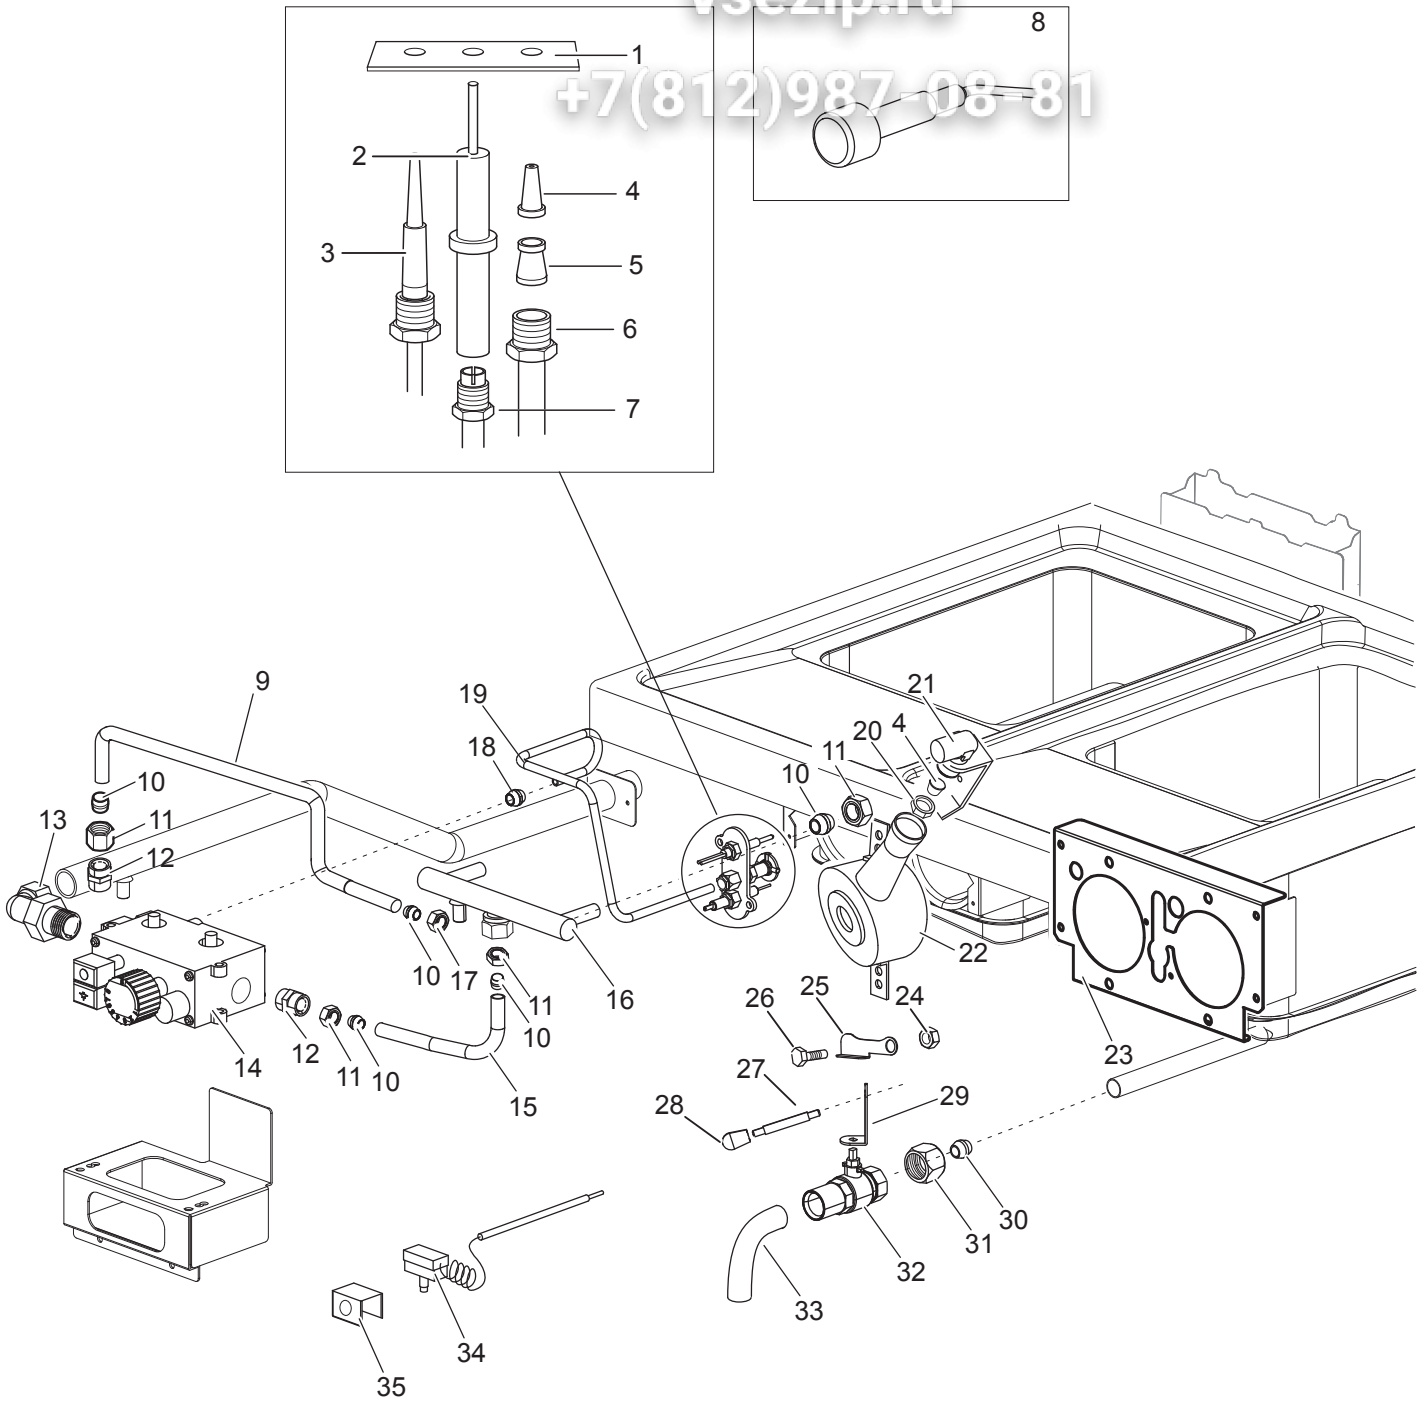

Зип Общепит

vsezip.ru

+7(812)987-08-81

Listino componenti per pagina 2

Зип Общепит

vsezip.ru

+7(812)987-08-81

1	166553	POSTERIORE ARRIERE RUCKWAND BACK SIDE	
2	173523	FIANCO TOLE LATERAL SEITENWAND LATERAL SIDE	
3	RTCU700277	PIEDE PIED FUSSE FOOT	
4	181529	ATTACCO MAGNETICO AIMANT MAGNET DOOR MAGNET	
5	176894	CERNIERA SX CHARNIERE PORTE GAUCHE LINKEN SCHARNIER LEFT HINGE DOOR	
6	RTCU800001	TERMINALE MANIGLIA TERMINAL POIGNÉE HANDGRIFFSVERSCHLUSS HANDLE TERMINAL	
7	168204	MANIGLIA MANETTE HANDGRIFF HANDLE	
9	176895	CERNIERA DX CHARNIERE PORTE DROITE RECHTEN SCHARNIER RIGHT HINGE DOOR	
10	RIC0004749	GRUPPO PORTA ARMADIO PORTE D'ARMOIRE COMPLETE KOMPLETTE SCHRANKTUER CABINET DOOR COMPLETE	