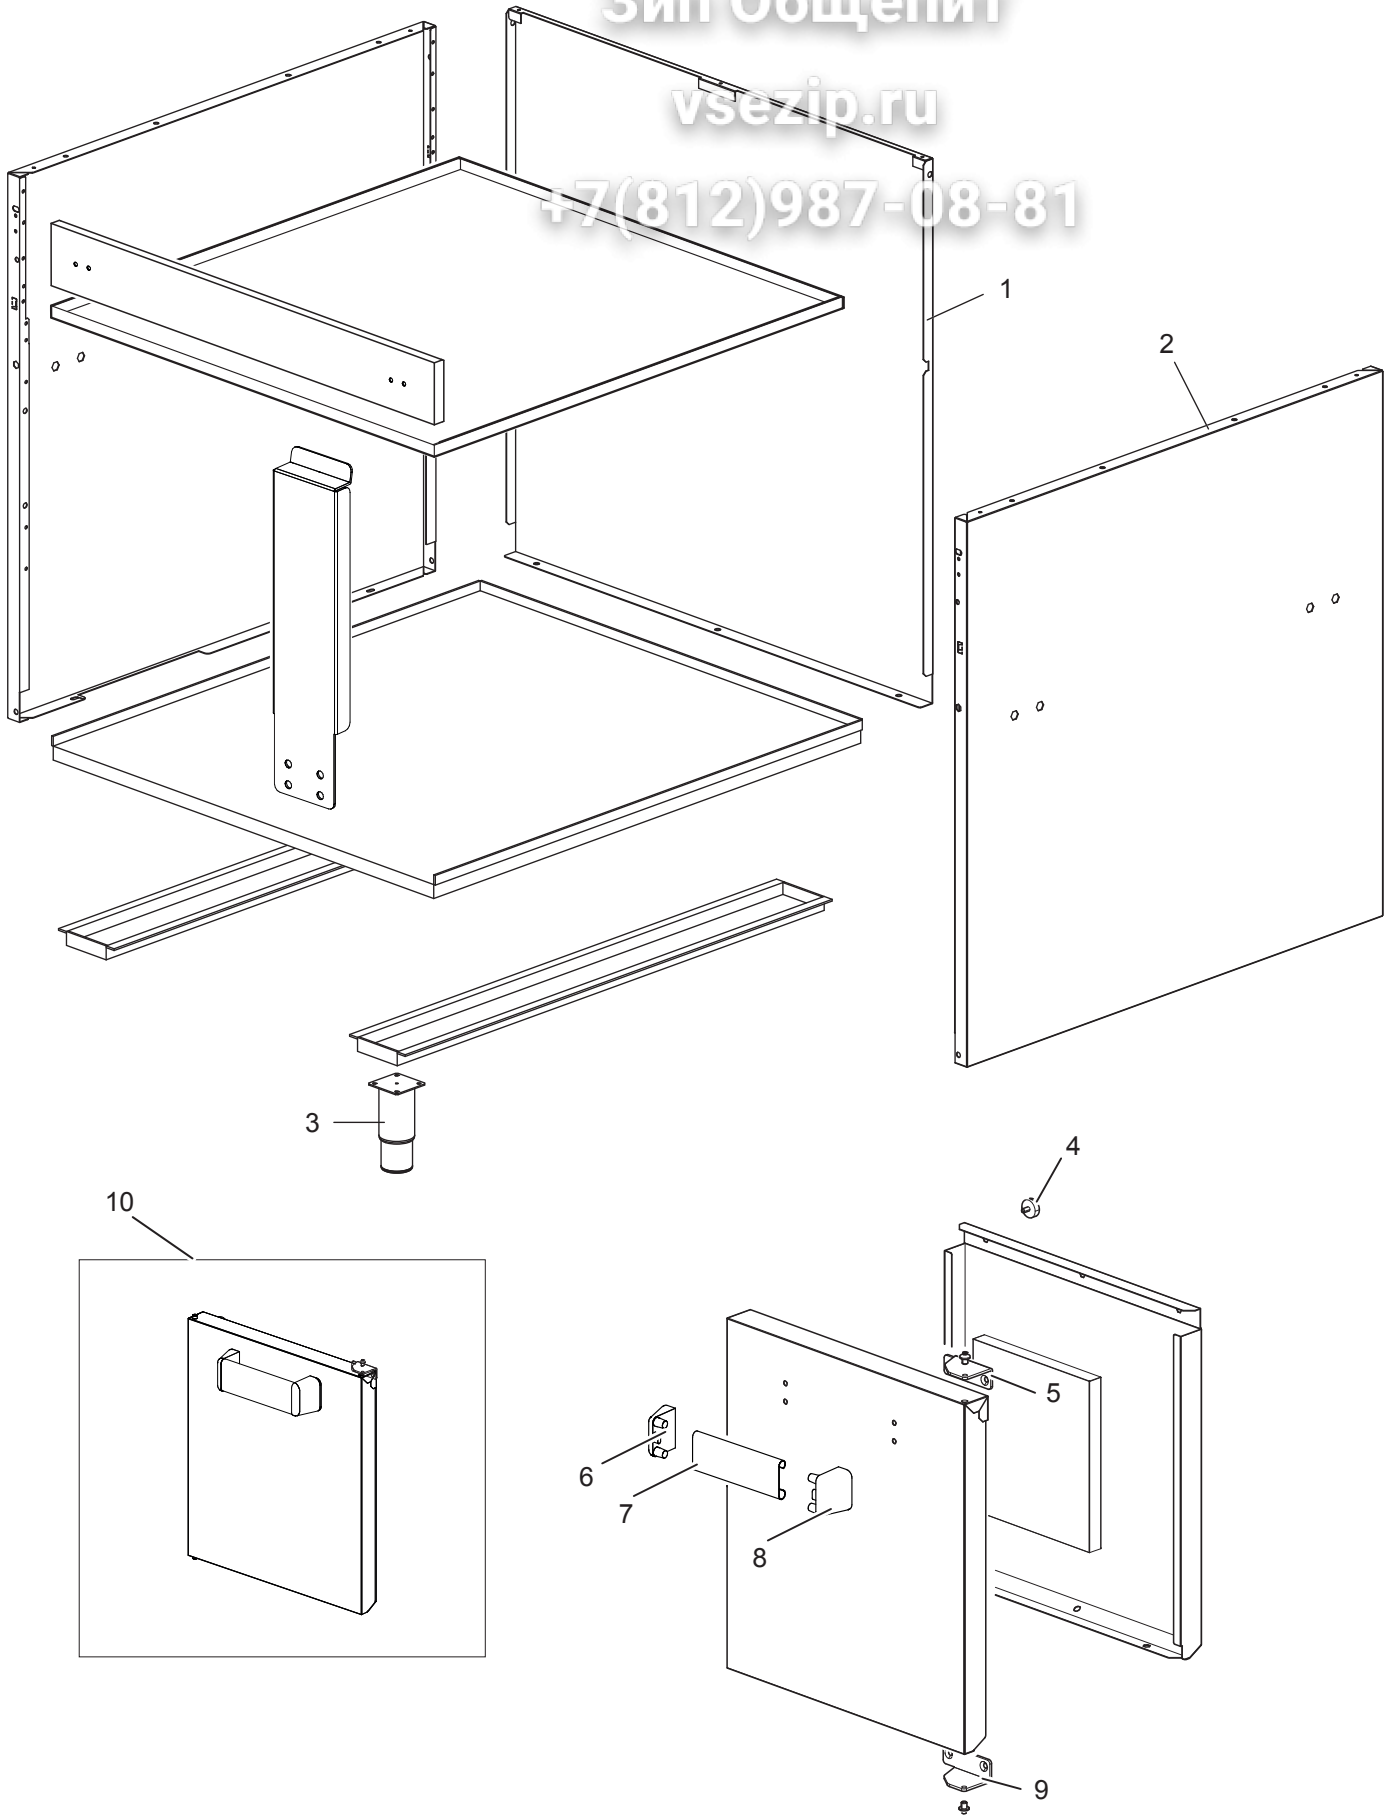

Зип Общепит

vsezip.ru

+7(812)987-08-81

Listino componenti per pagina 2

Зип Общепит

vsezip.ru

+7(812)987-08-81

1	166553	POSTERIORE ARRIERE RUCKWAND BACK SIDE	
2	173523	FIANCO TOLE LATERAL SEITENWAND LATERAL SIDE	
3	RTCU700277	PIEDE PIED FUSSE FOOT	
4	181529	ATTACCO MAGNETICO AIMANT MAGNET DOOR MAGNET	
5	176894	CERNIERA SX CHARNIERE PORTE GAUCHE LINKEN SCHARNIER LEFT HINGE DOOR	
6	RTCU800001	TERMINALE MANIGLIA TERMINAL POIGNÉE HANDGRIFFSVERSCHLUSS HANDLE TERMINAL	
7	168204	MANIGLIA MANETTE HANDGRIFF HANDLE	
9	176895	CERNIERA DX CHARNIERE PORTE DROITE RECHTEN SCHARNIER RIGHT HINGE DOOR	
10	RIC0004749	GRUPPO PORTA ARMADIO PORTE D'ARMOIRE COMPLETE KOMPLETTE SCHRANKTUER CABINET DOOR COMPLETE