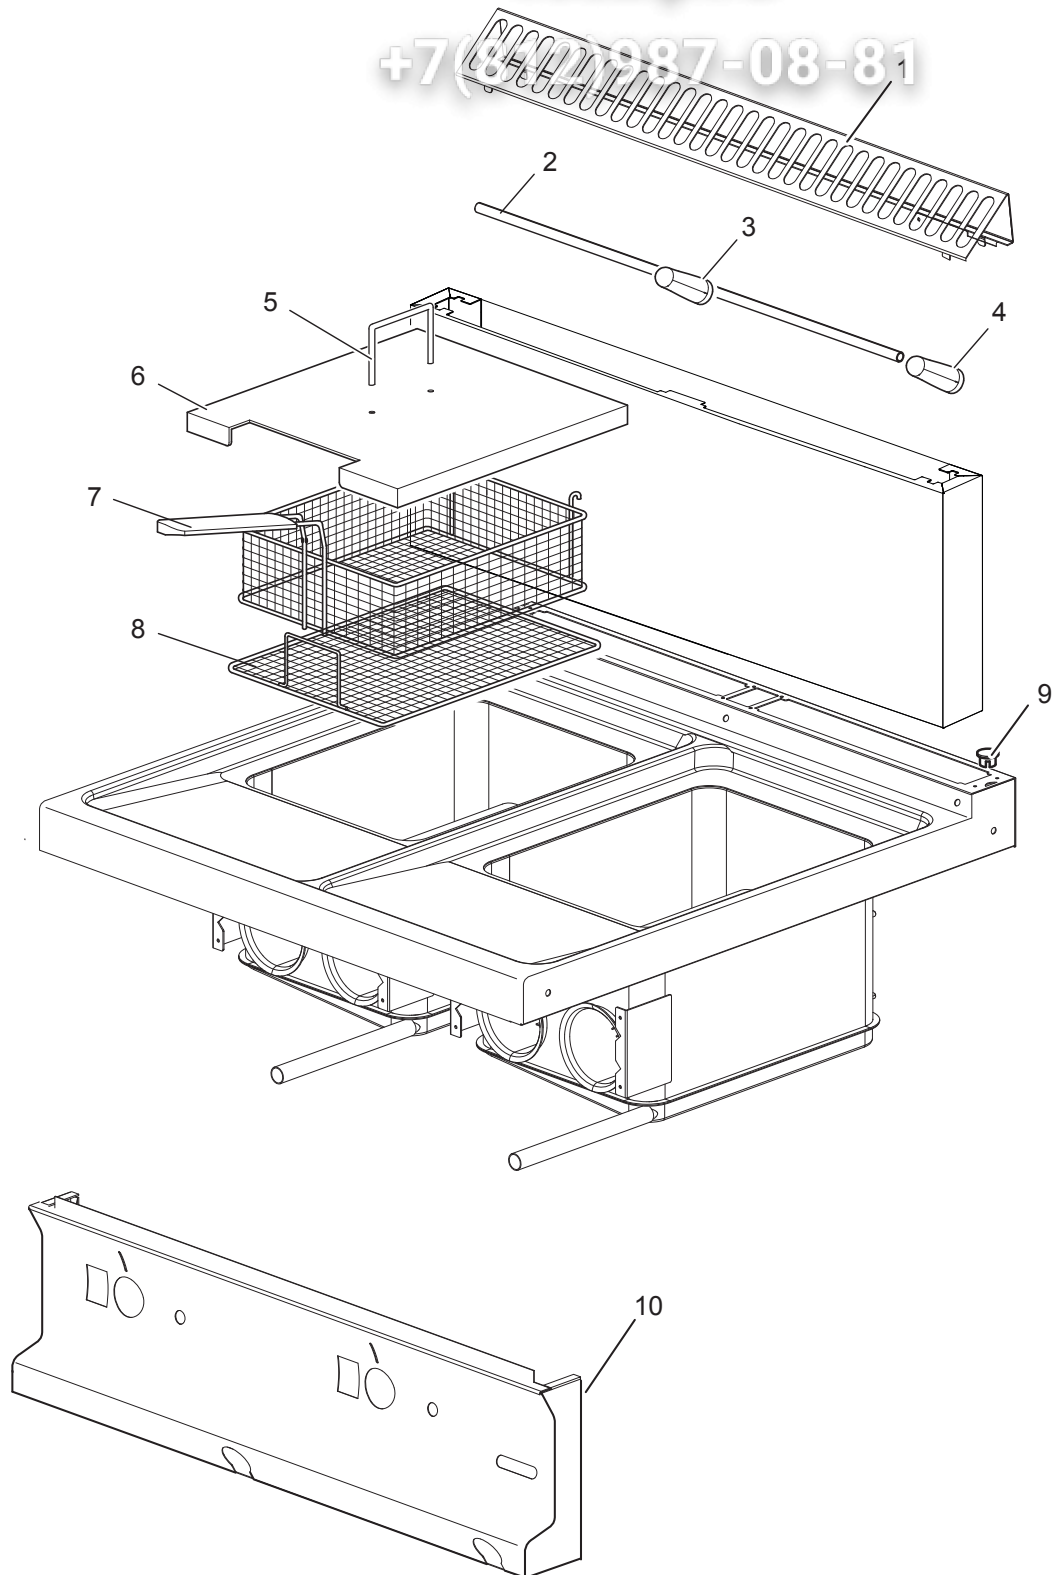

Зип Общепит

vsezip.ru

+7 (800) 987-08-81

Listino componenti per pagina 1

Зип Общепит

vsezip.ru

+7(812)987-08-81

1	167733	GRIGLIA CAMINO GRILLE POUR CHEMINÉE KAMINROST CHIMNEY GRILL	
2	180876	SQUADRETTA PLAQUE WINKEL PLATE	
5	RTBF800020	MANIGLIA MANETTE HANDGRIFF HANDLE	
6	167495	COPERCHIO VASCA COUVERCLE CUVE BECKEN-DECKEL TANK LID	
7	A660000310	A660019.CESTELLO X FRIGGITRICE A660019.PANIER X FRITEUSE A660019-MIN, 24x28x12cm KORB FUER FRITTEUSE A660019.BASKET FRYER	
8	RTCU600080	GRIGLIA SUPPORTO CESTELLO GRILLE SUPPORT PANIER ROST FUER KORBHALTER BASKET SUPPORT GRID	
10	174970	CRUSCOTTO PANNEAU DE CONTROLE STIRNBRETT CONTROL PANEL