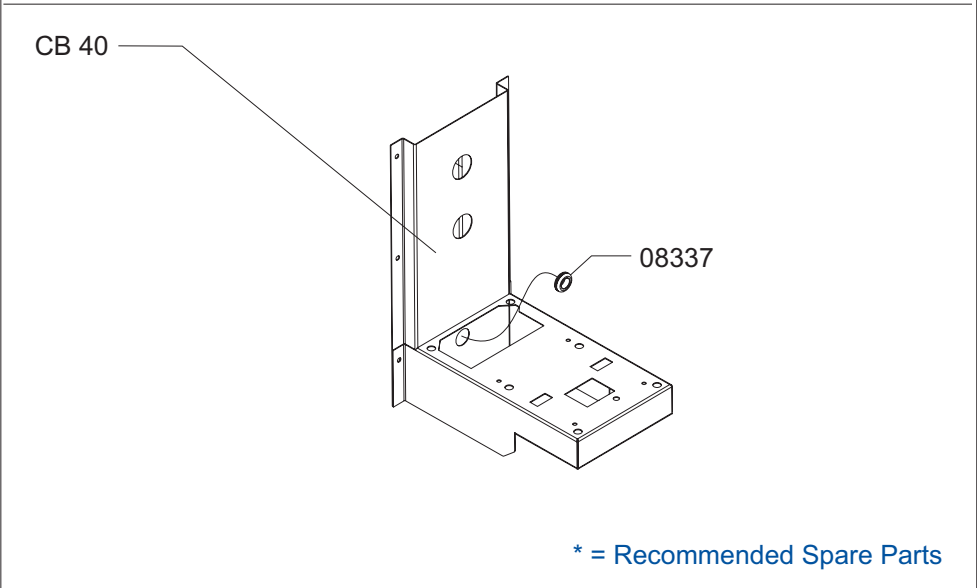

Drawer: MT
 Date : 03-04-2006

Rated voltage : 3N~380-415V 50-60Hz 18.200W

Spare Parts Info

***** **Animo** *****
Assen - Holland

Зип Общепит
vsezip.ru
+7(812)987-08-81

* = Recommended Spare Parts

Type	: CB 2x40, CB1x40 L/R, CB 40	From mach. nr.	: 1P 00244	Page	: 2-4	Drawer:	MT
Artikel	: 10750, 10755, 10760, 10765	Date	: 01-2006	Rev.	: 0	Date	: 03-04-2006
Rated voltage	: 3N~380-415V 50-60Hz 18.200W	Spare Parts Info		***** Animo ***** Assen - Holland			