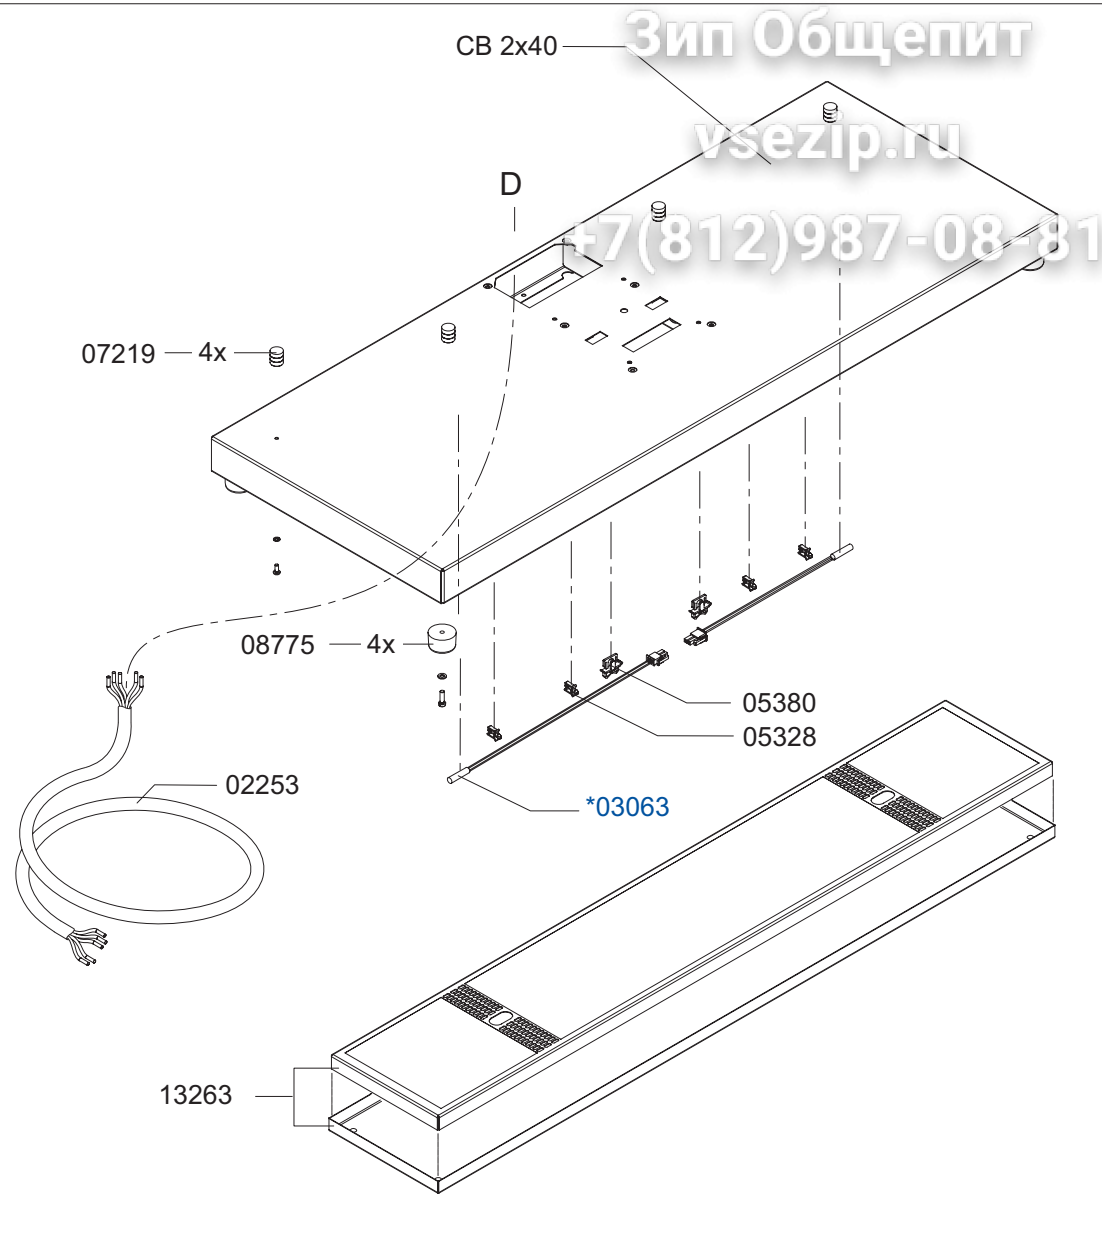

Зип Ощепит

See Spare Parts Info 51140

vsezip.ru

+7(812)987-08-81

* = Recommended Spare Parts

Type : CB 2x40, CB1x40 L/R, CB 40
 Artikel : 10750, 10755, 10760, 10765

From mach. nr. : 10 0001
 Date : 01-2006

Page : 1-4
 Rev. : 0

Drawer: MT
 Date : 03-04-2006

Rated voltage : 3N~380-415V 50-60Hz 18.200W

Spare Parts Info

***** **Animo** *****
Assen - Holland

Зип Общепит
vsezip.ru
+7(812)987-08-81

* = Recommended Spare Parts

Type	: CB 2x40, CB1x40 L/R, CB 40	From mach. nr.	: 1P 00244	Page	: 2-4	Drawer:	MT
Artikel	: 10750, 10755, 10760, 10765	Date	: 01-2006	Rev.	: 0	Date	: 03-04-2006
Rated voltage	: 3N~380-415V 50-60Hz 18.200W	Spare Parts Info		***** Animo ***** Assen - Holland			

Зип Ощепит

vsezip.ru

+7(812)987-08-81

* = Recommended Spare Parts

Type : CB 2x40, CB1x40 L/R, CB 40
 Artikel : 10750, 10755, 10760, 10765

From mach. nr. : 1P 00244
 Date : 01-2006

Page : 3-4
 Rev. : 0

Drawer: MT
 Date : 03-04-2006

From mach. nr. : 1P 00244
 Date : 01-2006

Page : 3-4
 Rev. : 0

Drawer: MT
 Date : 03-04-2006

Rated voltage : 3N~380-415V 50-60Hz 18.200W

Spare Parts Info

***** **Animo** *****
Assen - Holland