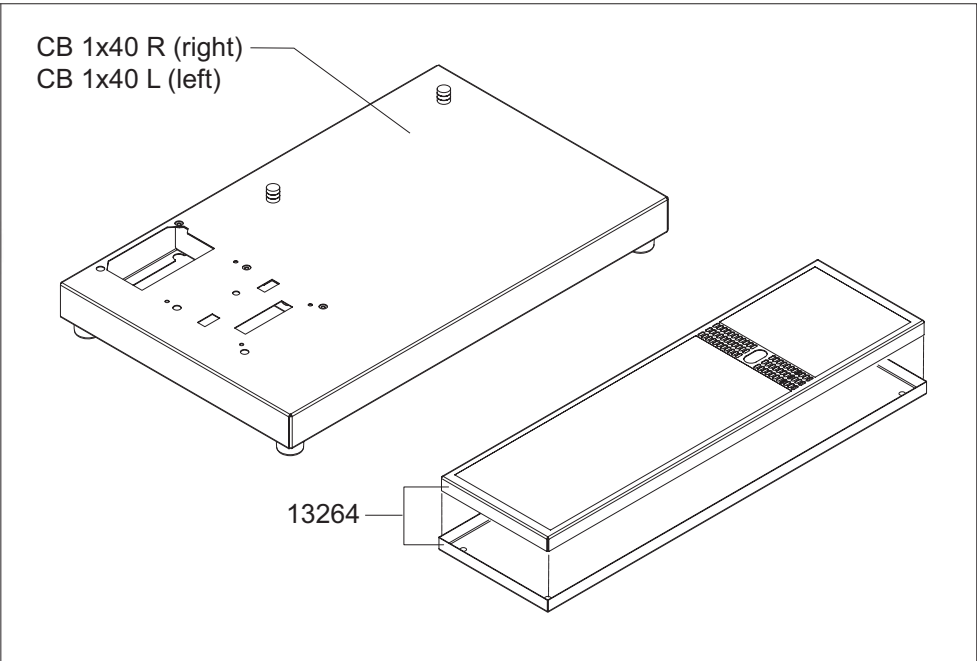

Зип Ощепит

See Spare Parts Info 51140

vsezip.ru

+7(812)987-08-81

* = Recommended Spare Parts

Type : CB 2x40, CB1x40 L/R, CB 40
 Artikel : 10750, 10755, 10760, 10765

From mach. nr. : 10 0001
 Date : 01-2006

Page : 1-4
 Rev. : 0

Drawer: MT
 Date : 03-04-2006

Rated voltage : 3N~380-415V 50-60Hz 18.200W

Spare Parts Info

***** **Animo** *****
Assen - Holland

Зип Общепит
vsezip.ru
+7(812)987-08-81

* = Recommended Spare Parts

Type	: CB 2x40, CB1x40 L/R, CB 40	From mach. nr.	: 1P 00244	Page	: 2-4	Drawer:	MT
Artikel	: 10750, 10755, 10760, 10765	Date	: 01-2006	Rev.	: 0	Date	: 03-04-2006
Rated voltage	: 3N~380-415V 50-60Hz 18.200W	Spare Parts Info		***** Animo ***** Assen - Holland			