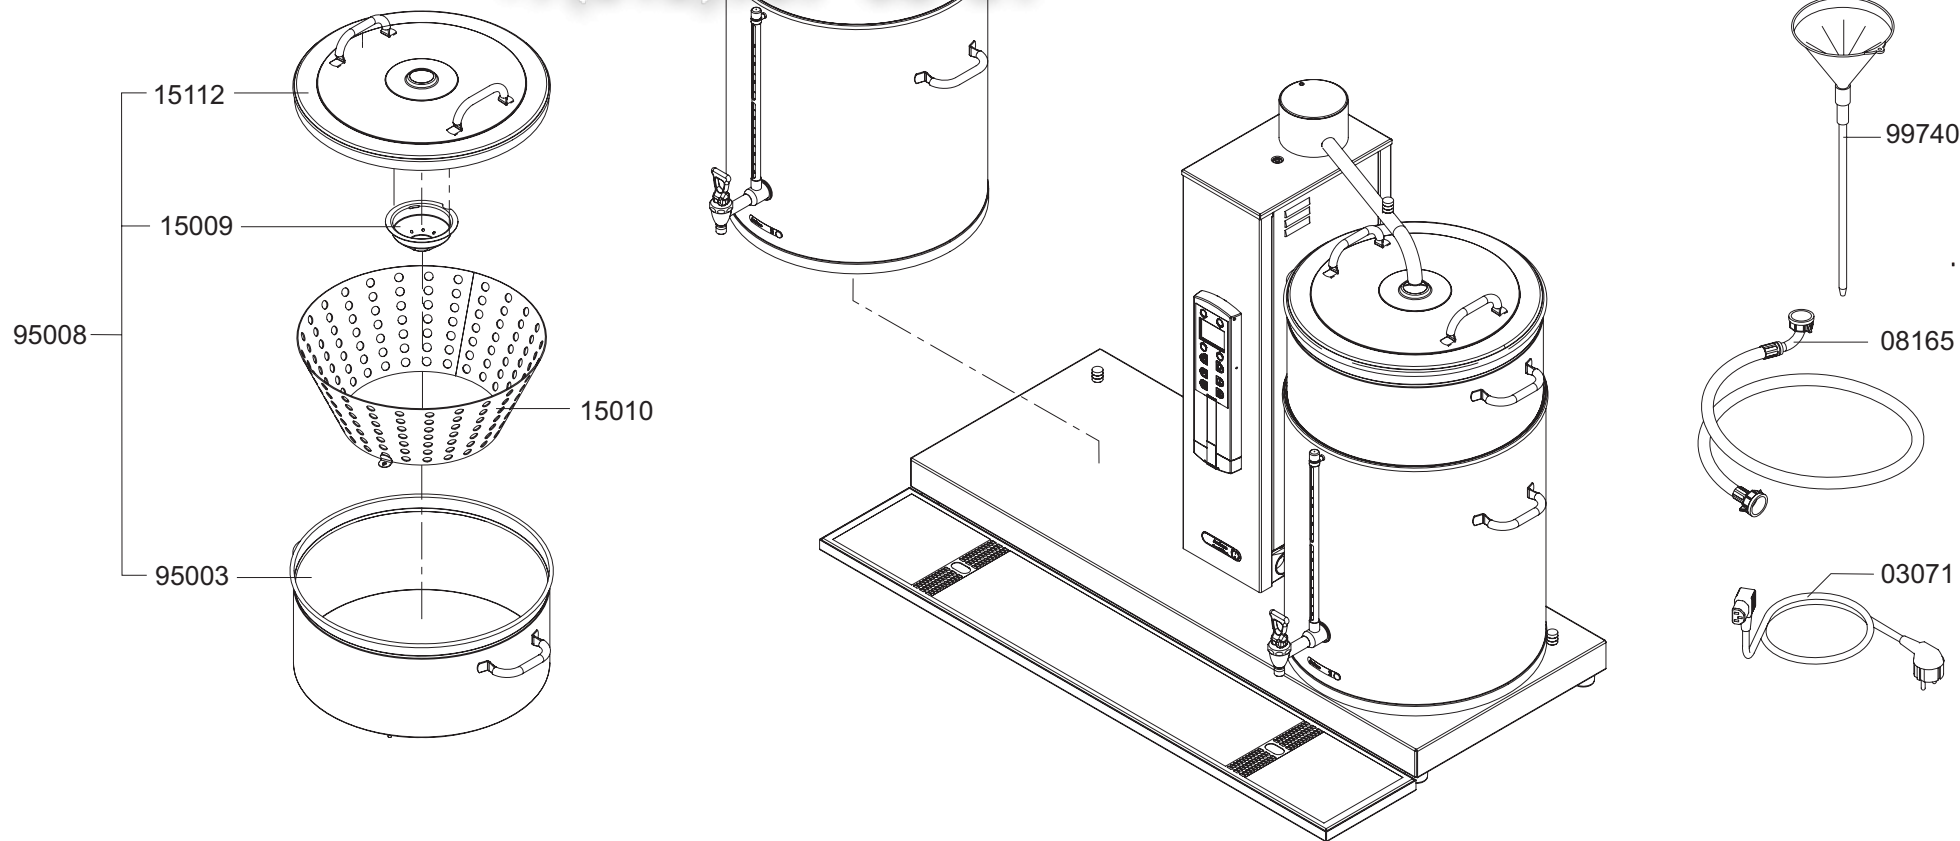

Зип Ощепит

See Spare Parts Info 51140

vsezip.ru

+7(812)987-08-81

* = Recommended Spare Parts

Type : CB 2x40, CB1x40 L/R, CB 40
 Artikel : 10750, 10755, 10760, 10765

From mach. nr. : 10 0001
 Date : 01-2006

Page : 1-4
 Rev. : 0

Drawer: MT
 Date : 03-04-2006

Rated voltage : 3N~380-415V 50-60Hz 18.200W

Spare Parts Info

***** **Animo** *****
Assen - Holland

Зип Общепит
vsezip.ru
+7(812)987-08-81

* = Recommended Spare Parts

Type	: CB 2x40, CB1x40 L/R, CB 40	From mach. nr.	: 1P 00244	Page	: 2-4	Drawer:	MT
Artikel	: 10750, 10755, 10760, 10765	Date	: 01-2006	Rev.	: 0	Date	: 03-04-2006
Rated voltage	: 3N~380-415V 50-60Hz 18.200W	Spare Parts Info		***** Animo ***** Assen - Holland			

From mach. nr. : 1P 00244
 Date : 01-2006

Page : 3-4
 Rev. : 0

Drawer: MT
 Date : 03-04-2006

Rated voltage : 3N~380-415V 50-60Hz 18.200W

Spare Parts Info

***** **Animo** *****
Assen - Holland