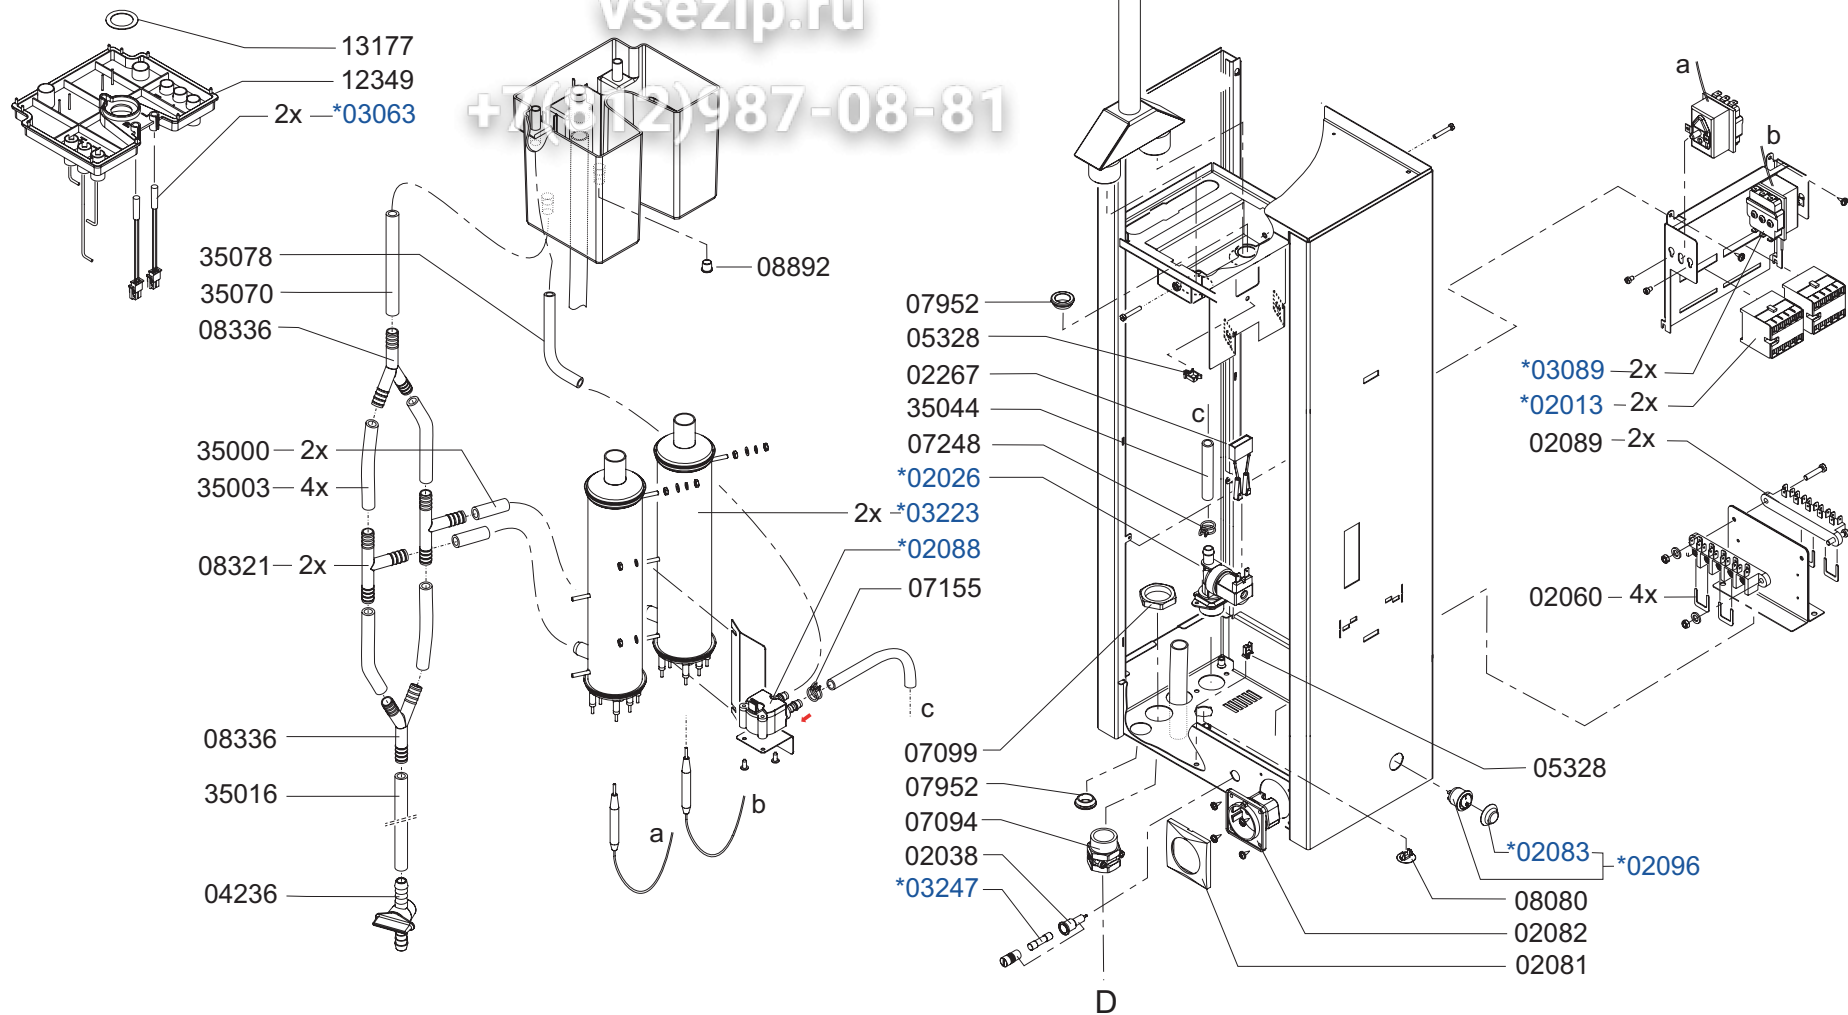

Drawer: MT
 Date : 03-04-2006

Rated voltage : 3N~380-415V 50-60Hz 18.200W

Spare Parts Info

***** **Animo** *****
Assen - Holland

Зип Общепит
vsezip.ru
+7(812)987-08-81

* = Recommended Spare Parts

Type	: CB 2x40, CB1x40 L/R, CB 40	From mach. nr.	: 1P 00244	Page	: 2-4	Drawer:	MT
Artikel	: 10750, 10755, 10760, 10765	Date	: 01-2006	Rev.	: 0	Date	: 03-04-2006
Rated voltage	: 3N~380-415V 50-60Hz 18.200W	Spare Parts Info		***** Animo ***** Assen - Holland			

Зип Ощепит

vsezip.ru

+7(812)987-08-81

* = Recommended Spare Parts

Type : CB 2x40, CB1x40 L/R, CB 40
 Artikel : 10750, 10755, 10760, 10765

From mach. nr. : 1P 00244
 Date : 01-2006

Page : 3-4
 Rev. : 0

Drawer: MT
 Date : 03-04-2006

From mach. nr. : 1P 00244
 Date : 01-2006

Page : 3-4
 Rev. : 0

Drawer: MT
 Date : 03-04-2006

Rated voltage : 3N~380-415V 50-60Hz 18.200W

Spare Parts Info

***** **Animo** *****
Assen - Holland