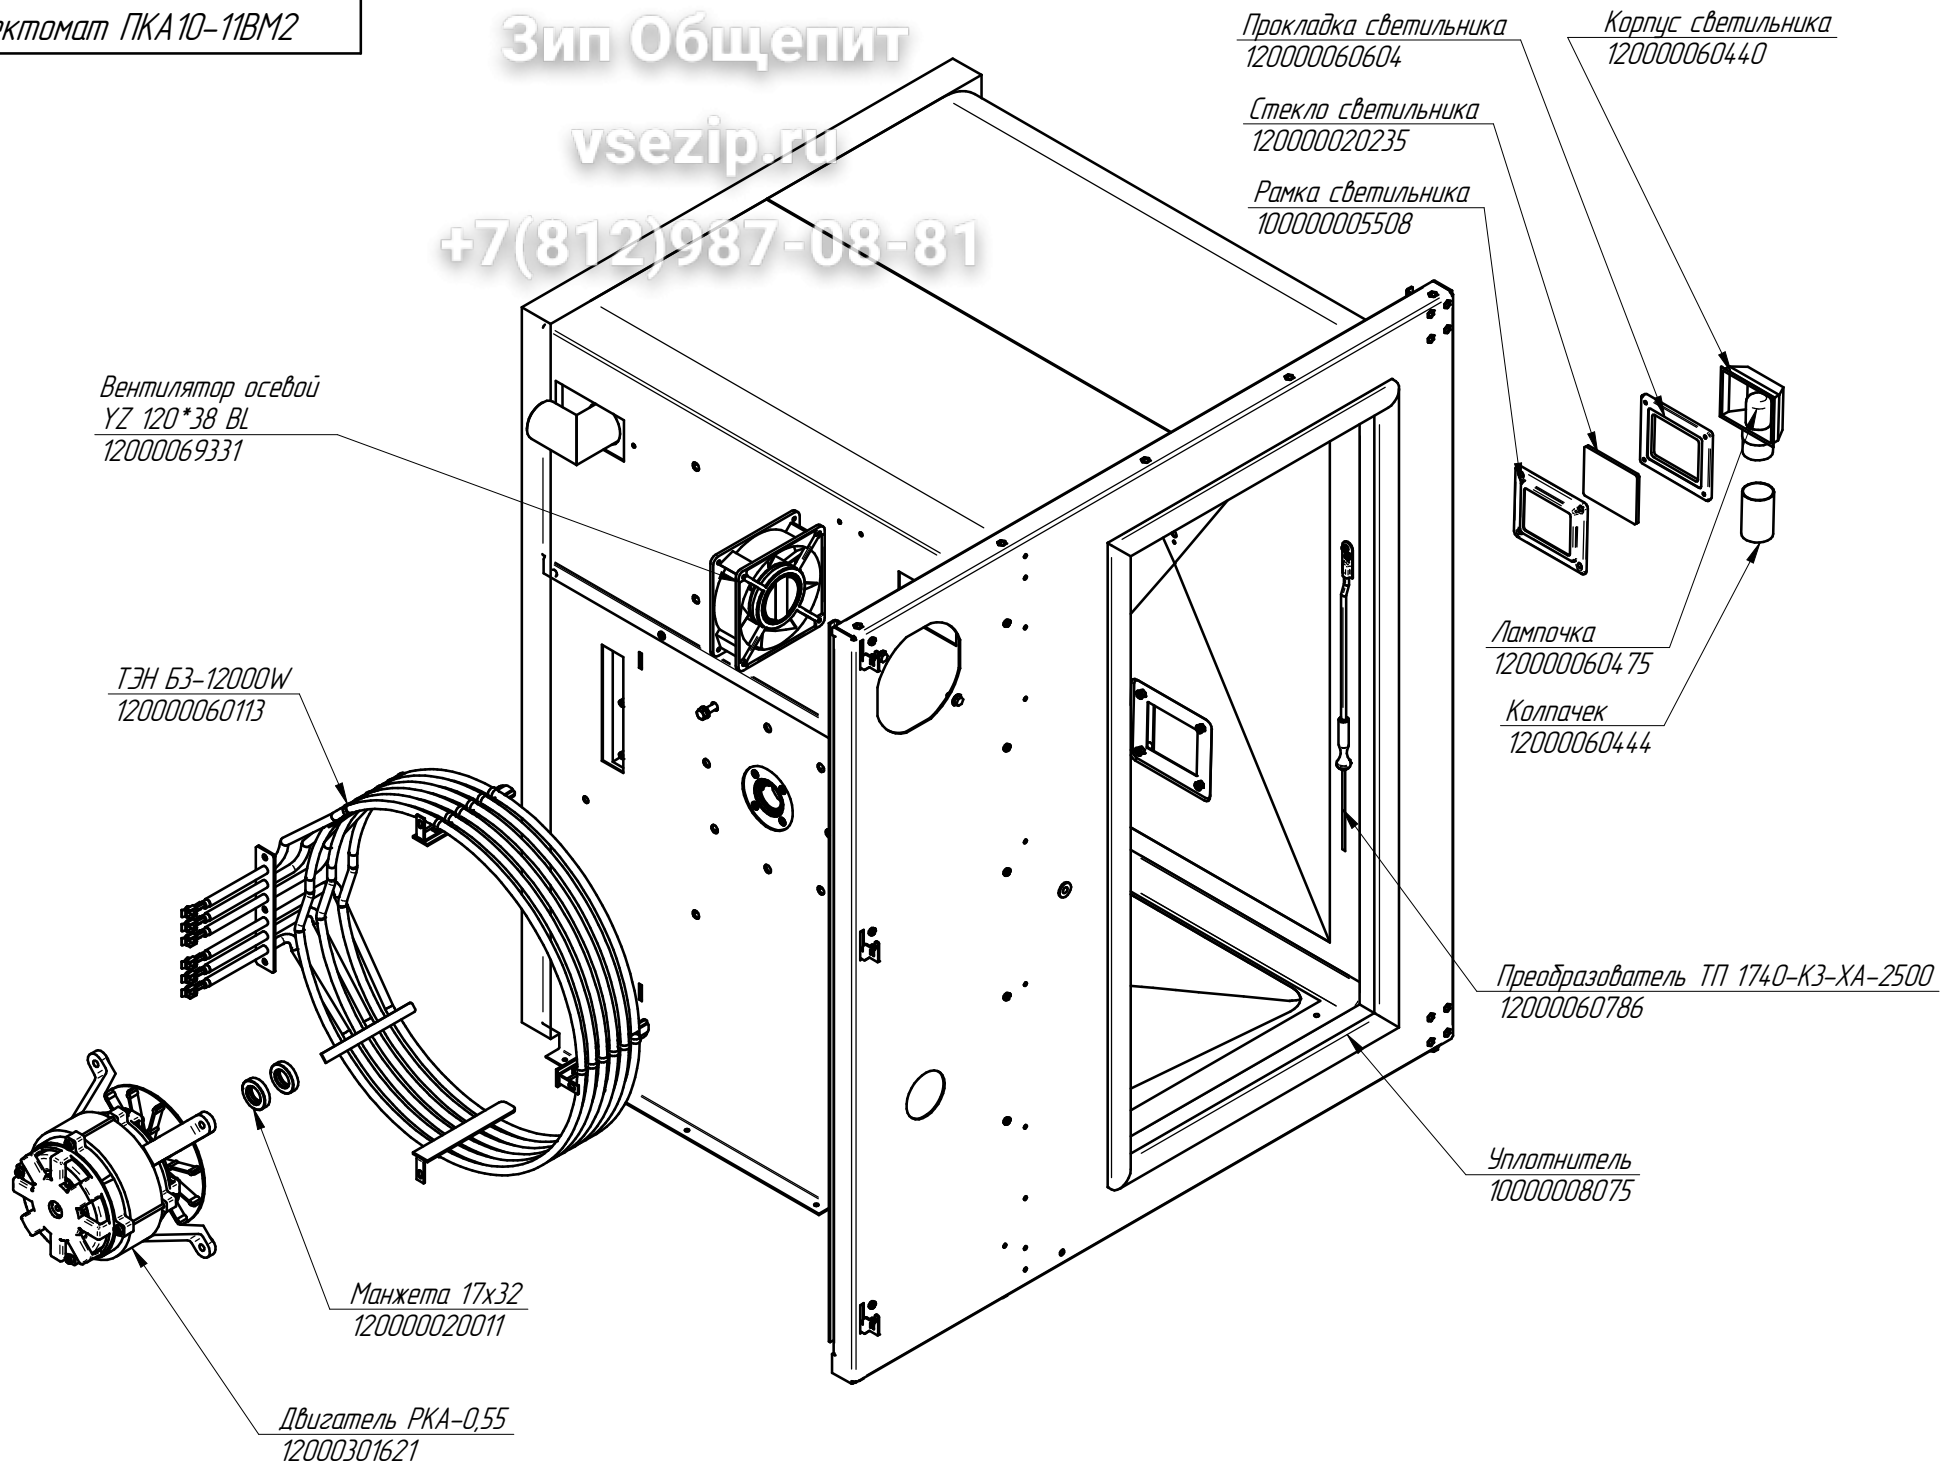

ПКА10-11ВМ2.19265.004РС
Пароконвектомат ПКА10-11ВМ2

Зип Общепит

vsezip.ru

+7(812)987-08-81