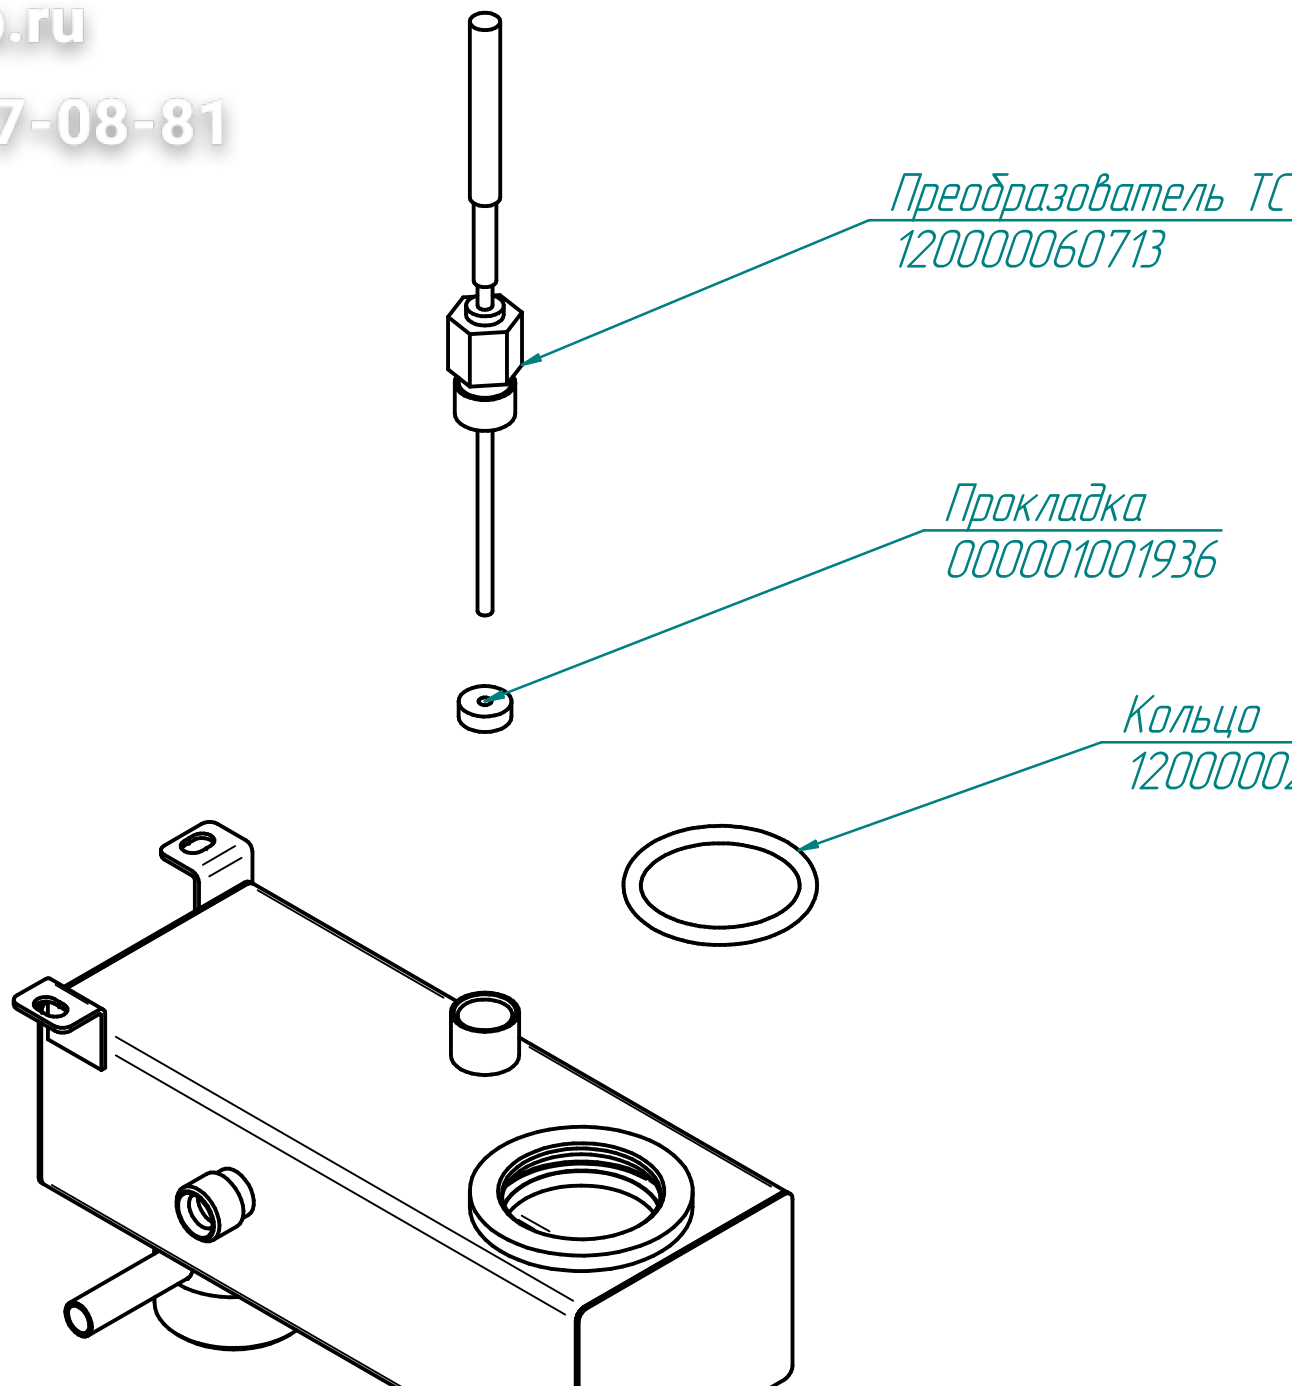

ПКА10-11ВМ2.19265.005РС

Пароконвектомат

ПКА10-1/1ВМ2

Вип Общежит

vsezip.ru

+7(812)987-08-81