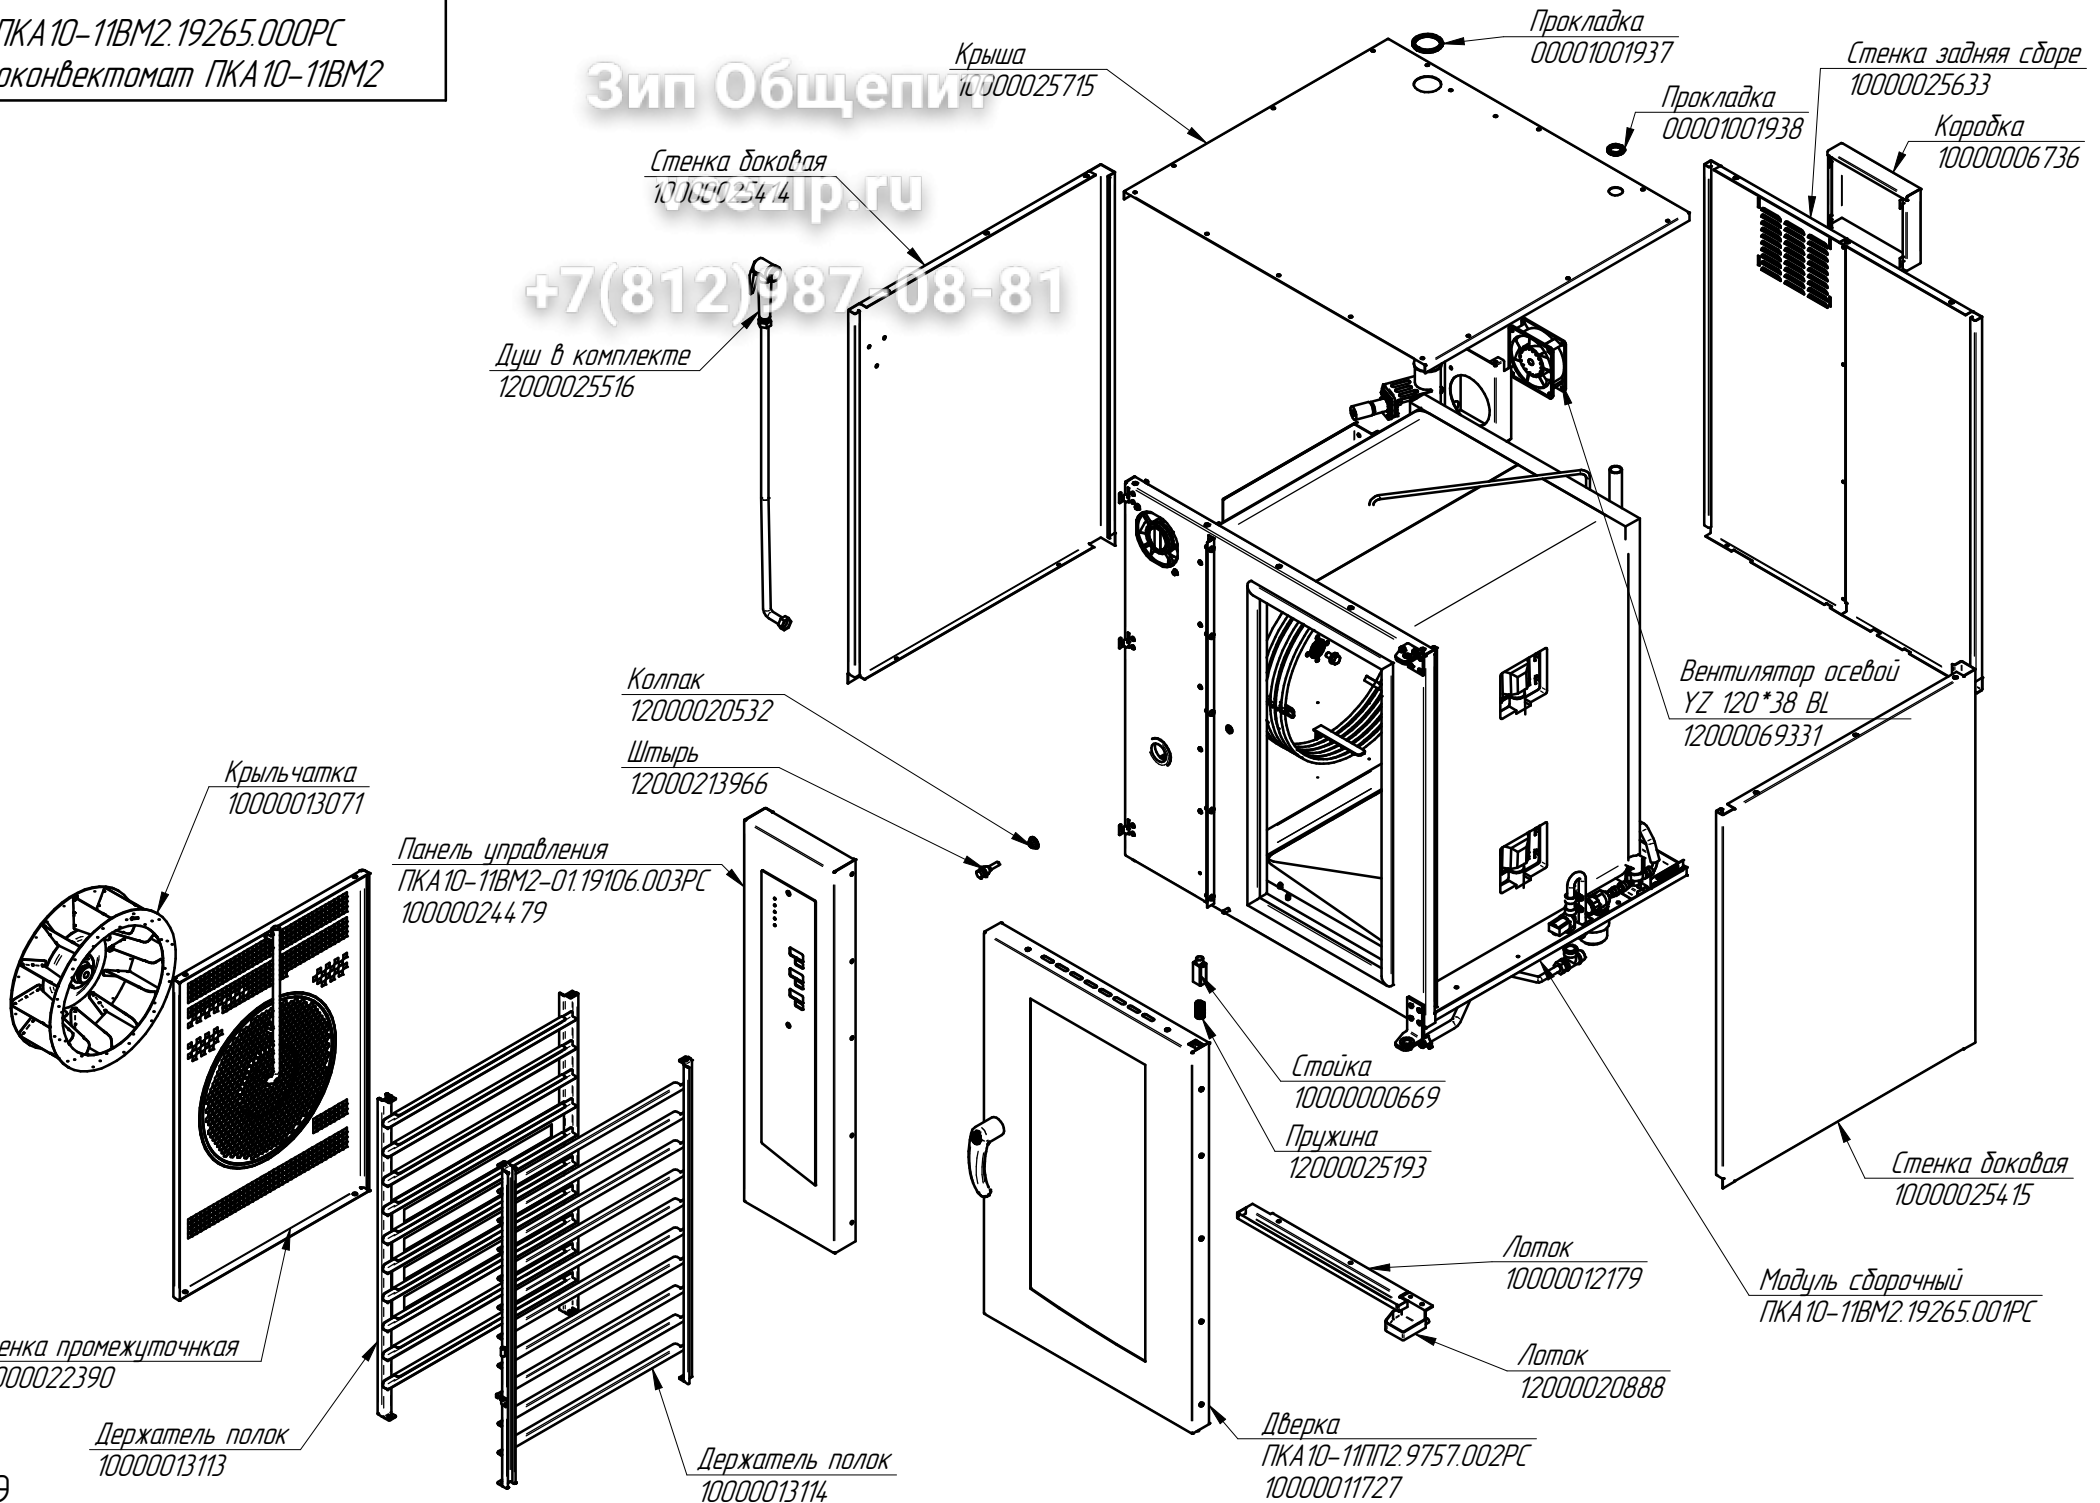

ПКА10-11ВМ2.19265.000РС
Пароконвектомат ПКА10-11ВМ2

Зип Общепит
www.zip.ru

+7(812)987-08-81