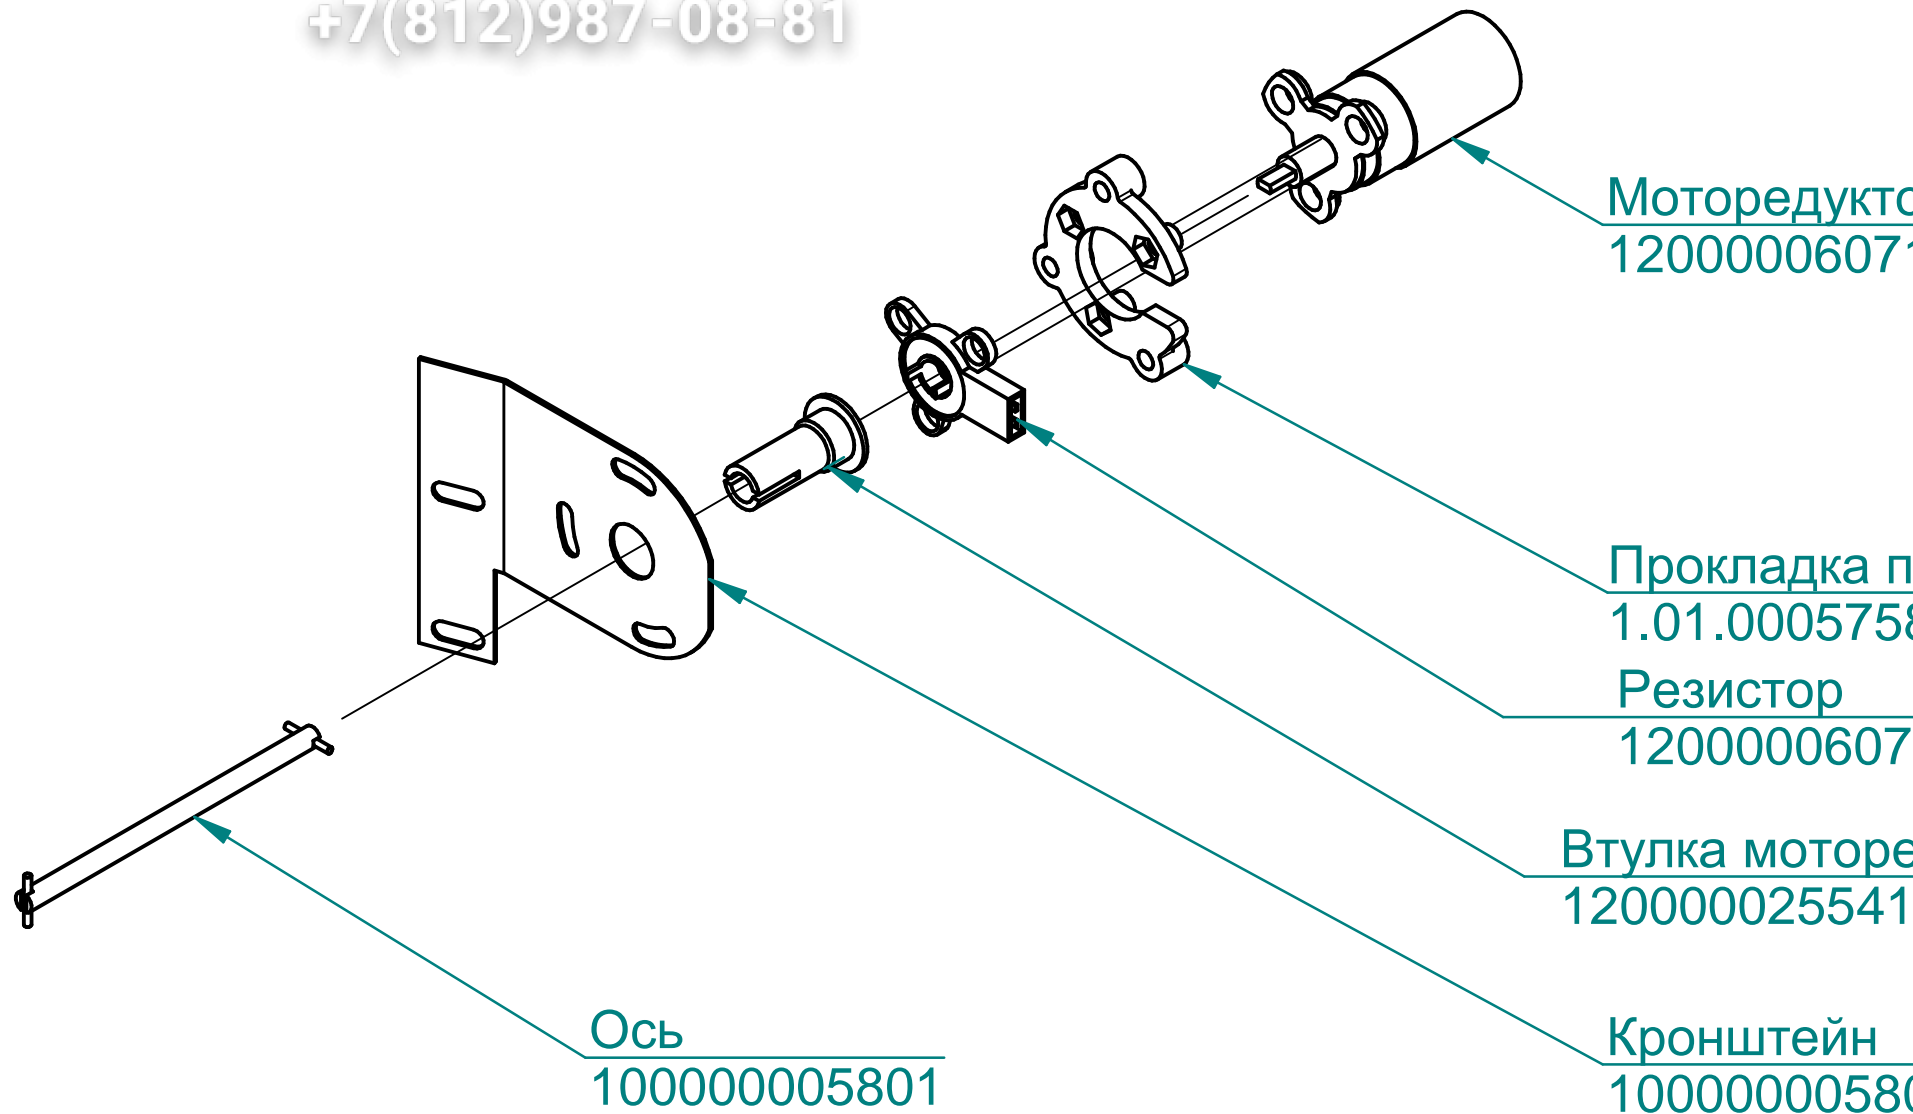

ПКА10-11ВМ2.19265.008

Пароконвектомат
ПКА10-1/1ВМ2

СП Общепит

vsezip.ru

+7(812)987-08-81