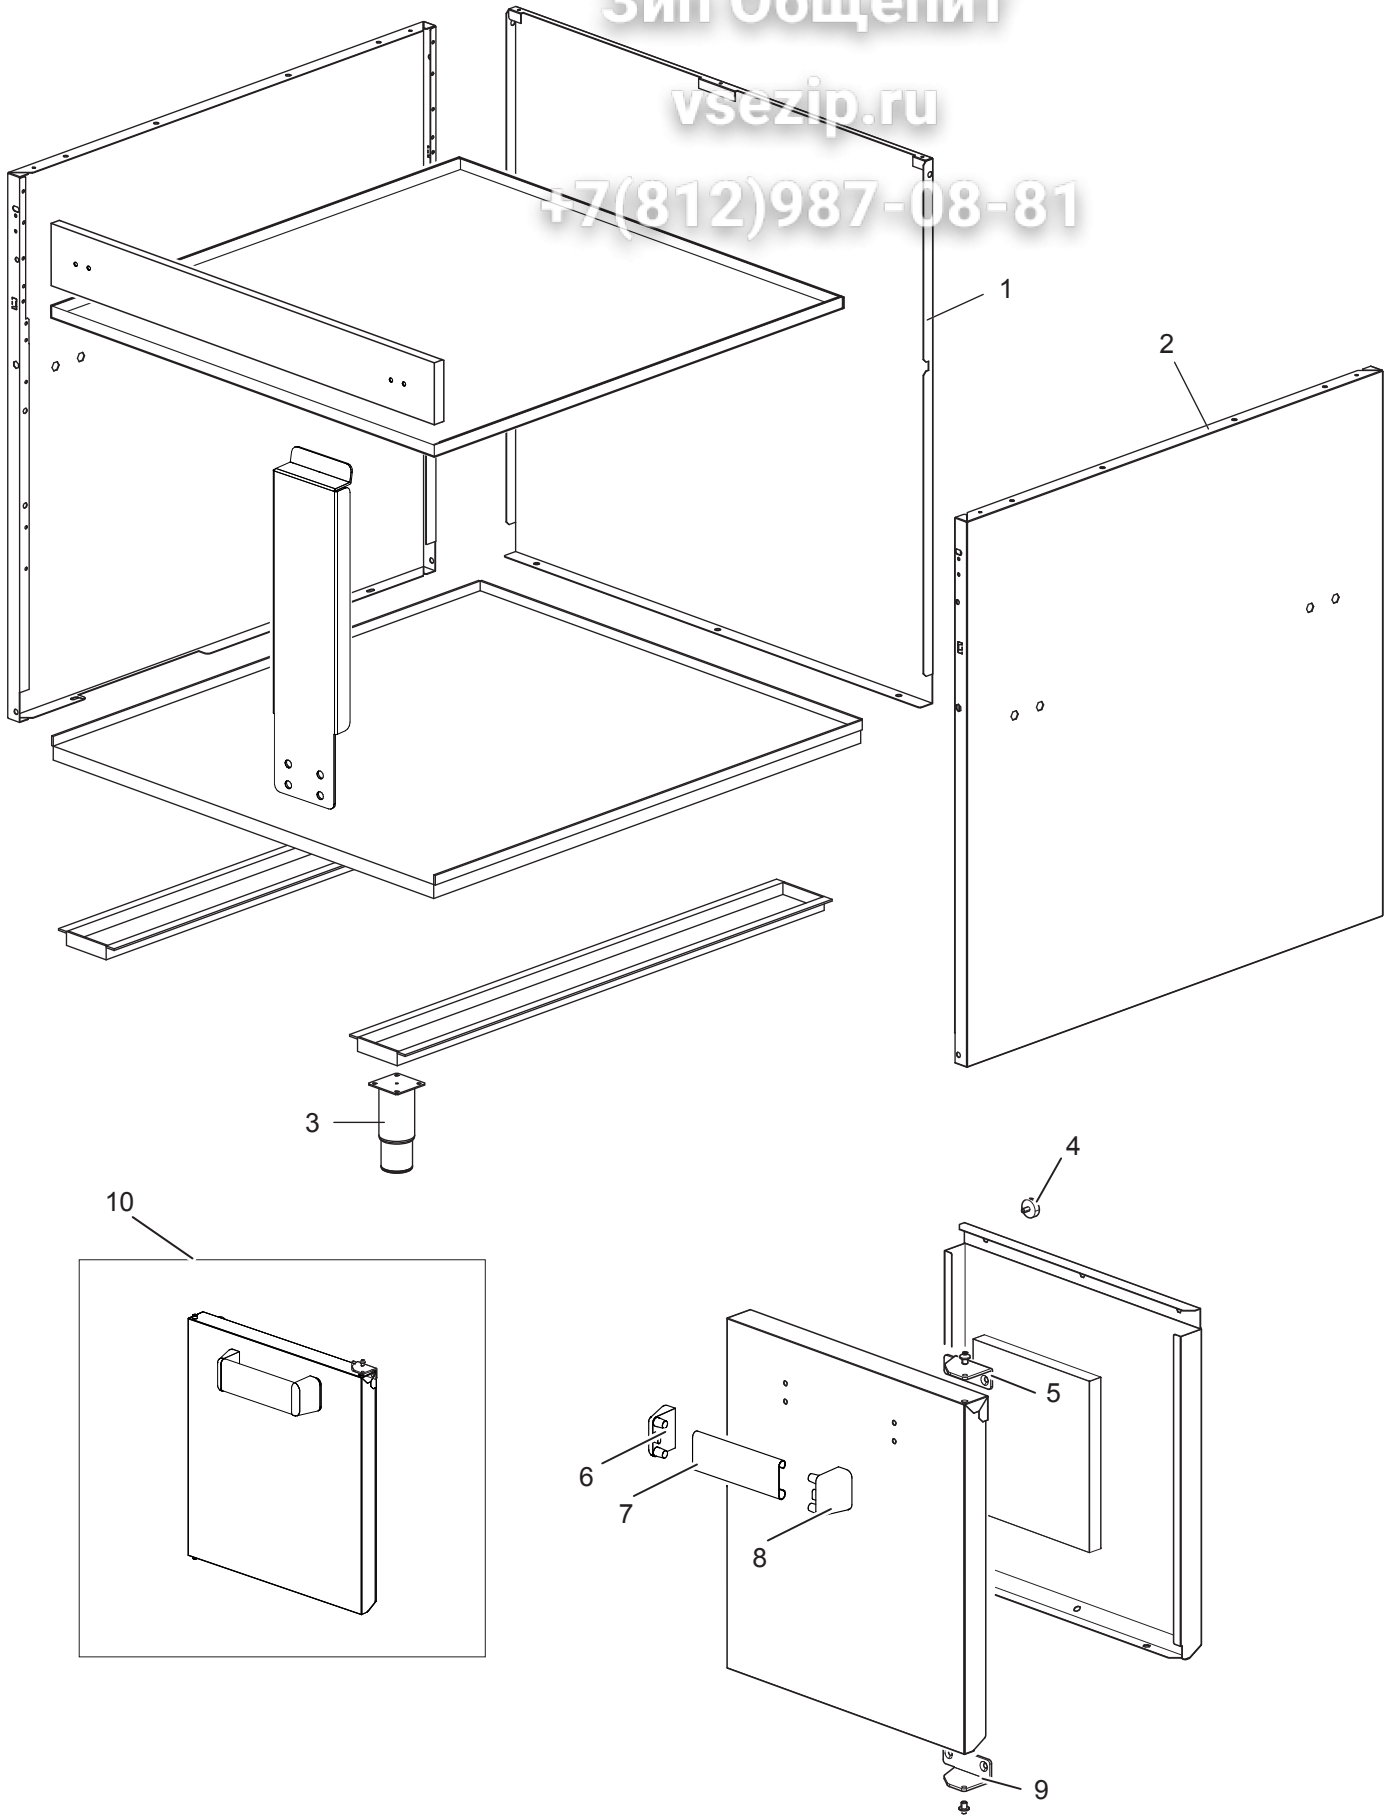

Зип Общепит

vsezip.ru

+7(812)987-08-81

Зип Общепит

vsezip.ru

+7(812)987-08-81

Nr.	Code	Title	Recommended
1.	167248	BACK SIDE	N
2.	173523	LATERAL SIDE	N
3.	RTCU700277	PIED+BOUCHON S G 4SF7/145	N
4.	181529	DOOR MAGNET	N
5.	176894	LEFT HINGE DOOR	N
7.	160739	POIGNEE A.NSA49 SILVER	N
9.	176895	RIGHT HINGE DOOR	N
10.	RIC0004738	CABINET DOOR COMPLETE	N