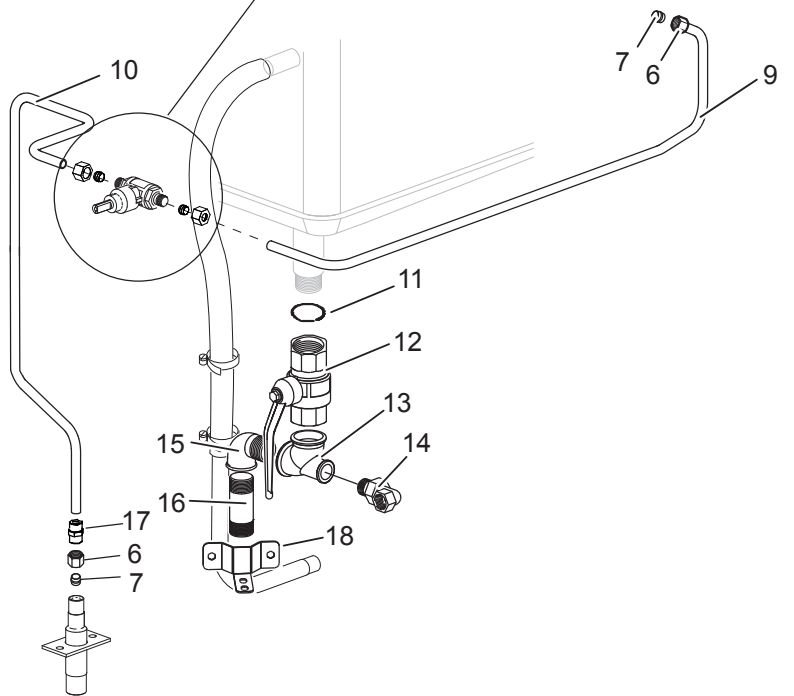

+7(812)987-08-81

Nr.	Code	Title	Recommended
1.	184630	GRILLE POUR CHEMINÉE	
2.	RTCU700286	GRILLE SUP.PANIER GC47 INOX	
3.	RTCU700283	RESIST.EC47 1.85KW230	S
4.	RTCU700623	JOINT TUYAU DE VIDANGE HUILE GF47T	S
5.	167439	WATER EROGATOR	N
6.	163603	BOUCHON FIX.PLAQUE DOMINA	N
7.	180298	CONTROL PANEL	N
8.	176318	ELASTIC METAL CLIP -WASHER DIAM 4 MM	S
9.	171439	GAS VALVE KNOB HOUSING G4S11	S
11.	171436	COMMUTATOR KNOB	S
12.	171435	WATER KNOB	S
13.	174330	SWITCH RING	S
14.	174333	COLD WATER RING	S

Зип Общепит

vsezip.ru

+7(812)987-08-81

Зип Общепит

vsezip.ru

+7(812)987-08-81

Nr.	Code	Title	Recommended
1.	167248	BACK SIDE	N
2.	173523	LATERAL SIDE	N
3.	RTCU700277	PIED+BOUCHON S G 4SF7/145	N
4.	181529	DOOR MAGNET	N
5.	176894	LEFT HINGE DOOR	N
7.	160739	POIGNEE A.NSA49 SILVER	N
9.	176895	RIGHT HINGE DOOR	N
10.	RIC0004738	CABINET DOOR COMPLETE	N

Nr.	Code	Title	Recommended
1.	RTCP900036	COMMUTATEUR CPE 4334232000	S
2.	RTCP900074	THERMOST.LIM.E100I/T138 5532522614	S
3.	RTCU800185	JOINT BARRE COMMUTATEUR	S
4.	166465	LAMPE-TEMOIN VERT SL-CO27500	S
5.	RTBF800138	CABLE PG21 53015050+D53019050C	N
6.	RTCU900013	ECROU D.10	N
7.	RTCU900012	BICONE D.10	N
8.	184641	ROBINET CHARGE EAU	
9.	184955	CONDUIT ALIMENTATION ROBINET DE L'EAU	
10.	184956	CONDUIT ALIMENTATION ROBINET DE L'EAU	
11.	183846	GASKET	N
12.	183863	ROBINET DECHARGE EAU	N
13.	RTBF800116	CONNECTOR	N
14.	RTCP900066	COUDE COMP.LAITON MF 1/2"CP	N
15.	169318	CRANK	N
16.	165912	DRAIN WATER PIPE	
17.	RTCU900132	NIPPLE 1/2"- 3/8"	N
18.	184010	PLATE	N