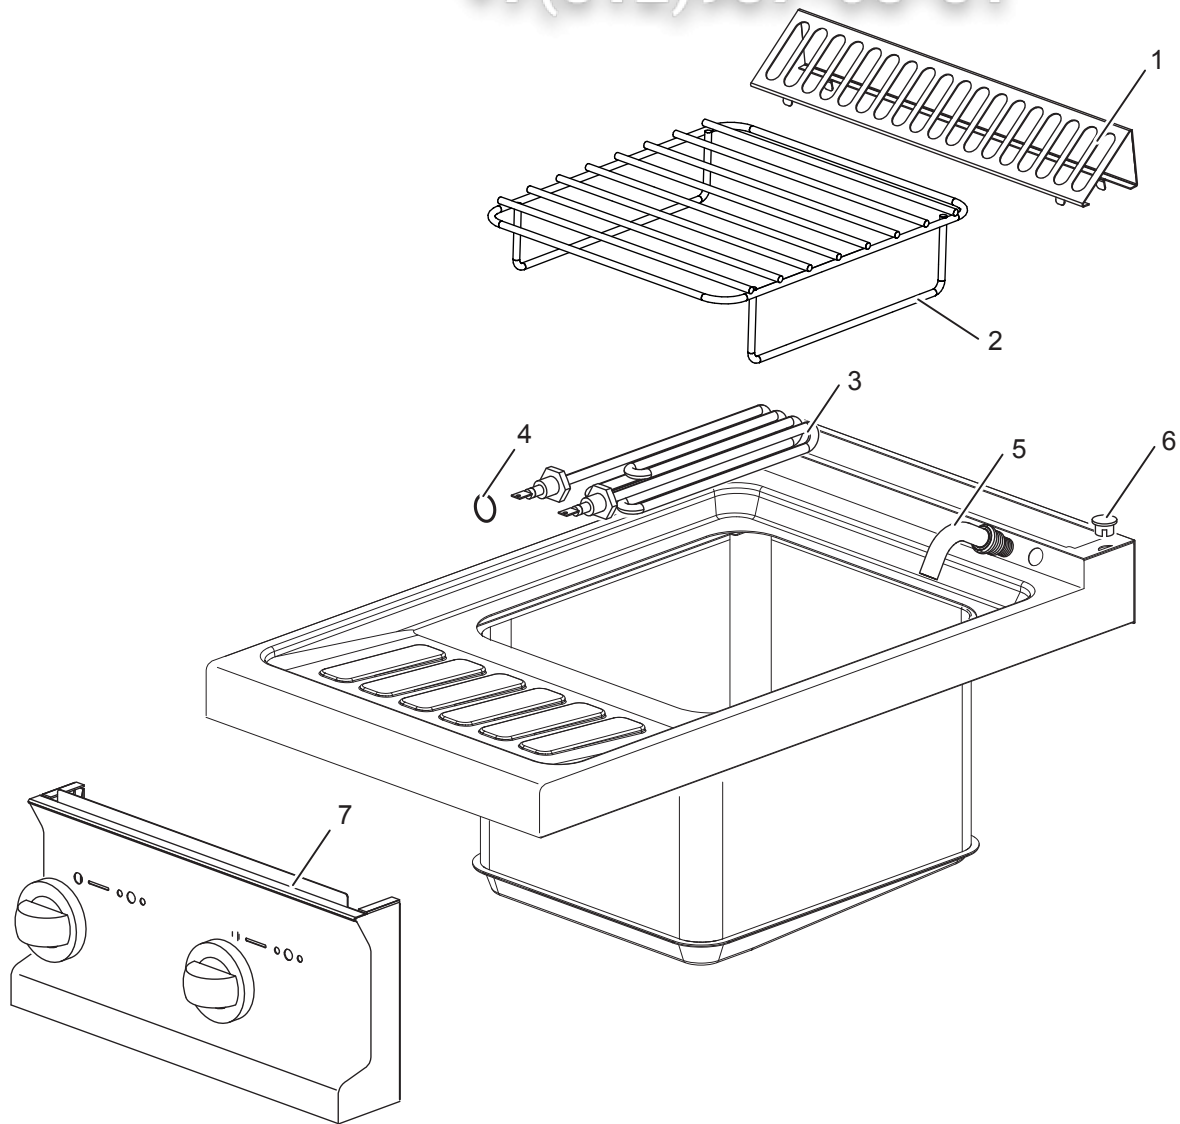

+7(812)987-08-81

Nr.	Code	Title	Recommended
1.	184630	GRILLE POUR CHEMINÉE	
2.	RTCU700286	GRILLE SUP.PANIER GC47 INOX	
3.	RTCU700283	RESIST.EC47 1.85KW230	S
4.	RTCU700623	JOINT TUYAU DE VIDANGE HUILE GF47T	S
5.	167439	WATER EROGATOR	N
6.	163603	BOUCHON FIX.PLAQUE DOMINA	N
7.	180298	CONTROL PANEL	N
8.	176318	ELASTIC METAL CLIP -WASHER DIAM 4 MM	S
9.	171439	GAS VALVE KNOB HOUSING G4S11	S
11.	171436	COMMUTATOR KNOB	S
12.	171435	WATER KNOB	S
13.	174330	SWITCH RING	S
14.	174333	COLD WATER RING	S