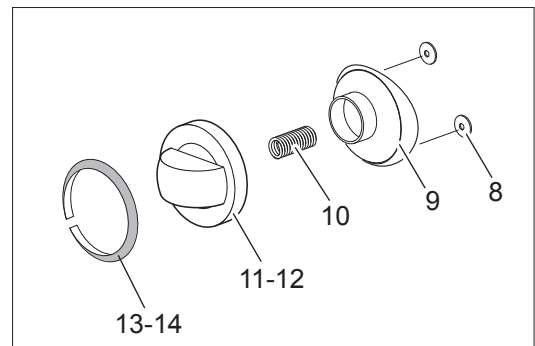

+7(812)987-08-81

Nr.	Code	Title	Recommended
1.	184630	GRILLE POUR CHEMINÉE	
2.	RTCU700286	GRILLE SUP.PANIER GC47 INOX	
3.	RTCU700283	RESIST.EC47 1.85KW230	S
4.	RTCU700623	JOINT TUYAU DE VIDANGE HUILE GF47T	S
5.	167439	WATER EROGATOR	N
6.	163603	BOUCHON FIX.PLAQUE DOMINA	N
7.	180298	CONTROL PANEL	N
8.	176318	ELASTIC METAL CLIP -WASHER DIAM 4 MM	S
9.	171439	GAS VALVE KNOB HOUSING G4S11	S
11.	171436	COMMUTATOR KNOB	S
12.	171435	WATER KNOB	S
13.	174330	SWITCH RING	S
14.	174333	COLD WATER RING	S