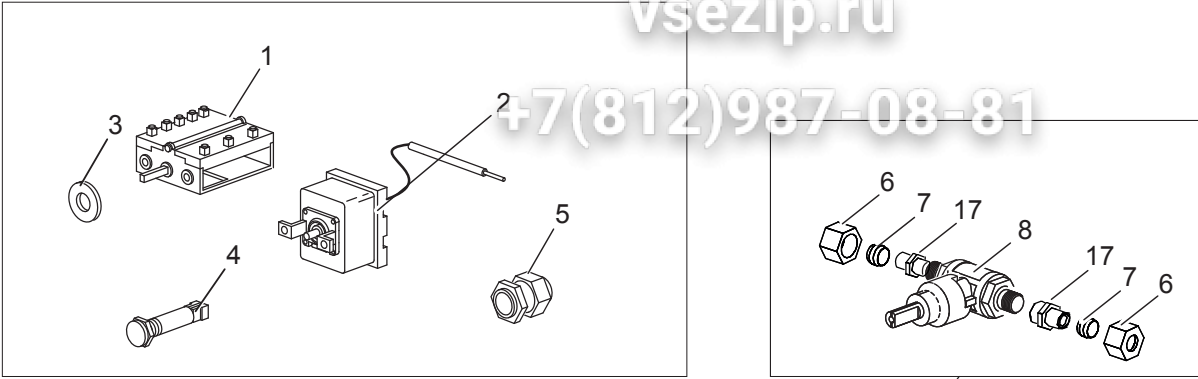

Зип Общепит

vsezip.ru

+7(812)987-08-81

Зип Общепит

vsezip.ru

+7(812)987-08-81

Nr.	Code	Title	Recommended
1.	167248	BACK SIDE	N
2.	173523	LATERAL SIDE	N
3.	RTCU700277	PIED+BOUCHON S G 4SF7/145	N
4.	181529	DOOR MAGNET	N
5.	176894	LEFT HINGE DOOR	N
7.	160739	POIGNEE A.NSA49 SILVER	N
9.	176895	RIGHT HINGE DOOR	N
10.	RIC0004738	CABINET DOOR COMPLETE	N