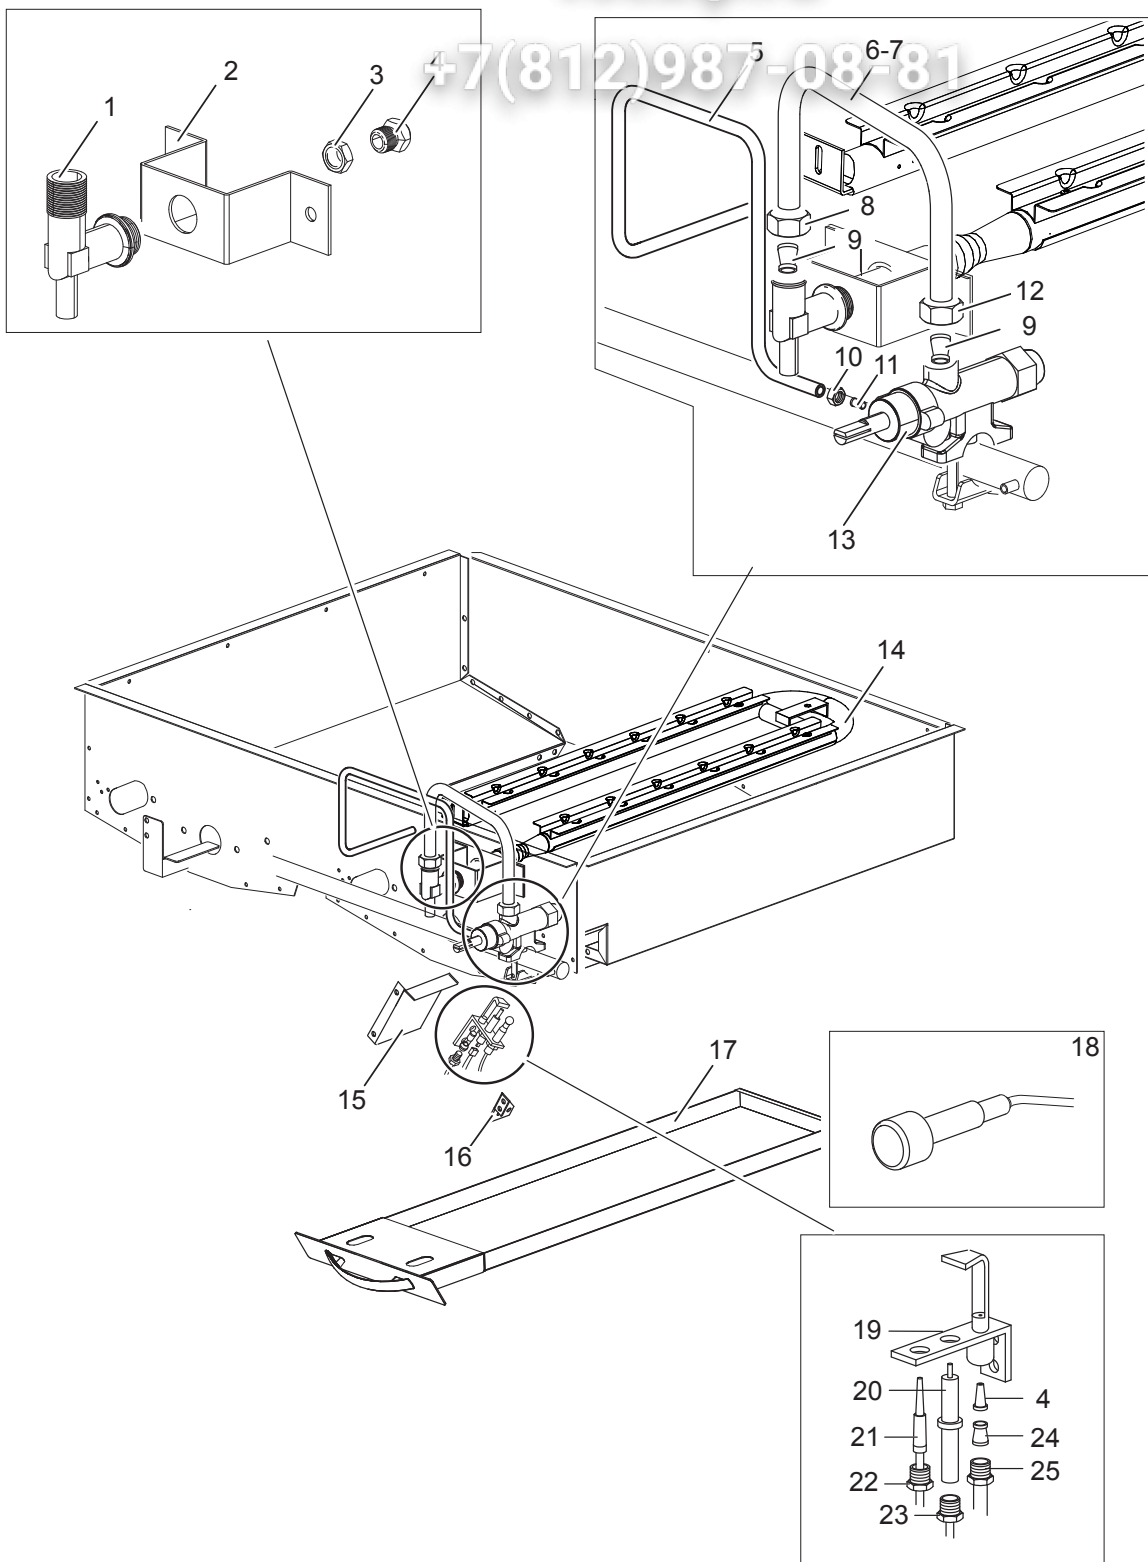

Зип Ощепит

vsezip.ru

+7(812)987-08-81

Зип Общепит

Nr.	Code	Title	Recommended
1.	185151	BACK SIDE GPL877G	
2.	180405	LATERAL SIDE	
3.	RTCU700324	FOOT	

ysezip.ru

+7(812)987-08-81

Nr.	Code	Title	Recommended
1.	RTCU900337	INJECTOR SUPPORT	
2.	174537	PLATE	
3.	RTCU900005	LOCK NUT	
4.	INIETTORE	SEE HANDBOOK NOZZLES	
5.	185144	BURNER PILOT PIPE	
6.	186226	FEEDING PIPE FOR BURNER	
7.	186227	FEEDING PIPE FOR BURNER	
8.	RTCU900013	NUT D.10	
9.	RTCU900012	BICONE D.10	
10.	RTCU900019	NUT D.6	
11.	RTCU900018	BICONE D.6	
12.	RTCU700297	NUT D.10	
13.	167997	SAFETY VALVE	✓
14.	185130	BURNER	
15.	185139	PLATE	
16.	174539	PLATE	
17.	RIC0004889	DRAWER FOR ASH COMPLETE	
18.	RIC0004096	PIEZO IGNITION + LIGHTING CABLE	✓
19.	RTCP800034	3 WAYS PILOT BURNER	✓
20.	RTCP800033	ROUND SPARK PLUG	✓
21.	RTCU900474	THERMOCOUPLE	✓
22.	RTCP800038	T/COUPLE CONNECTION GC47	✓
23.	RTCU900215	SPARK NUT	✓
24.	RTCU800183	BICONE D.6	✓
25.	RTCU800182	NUT D.6	✓