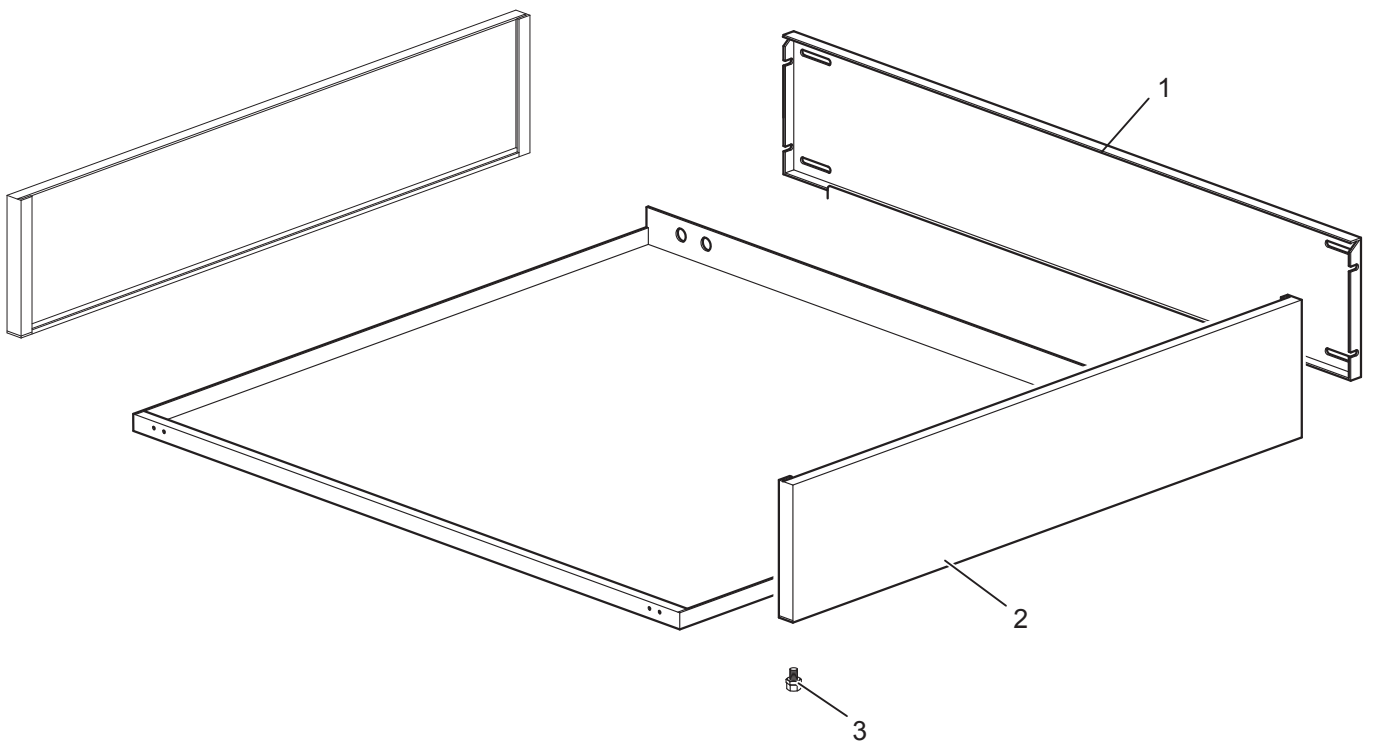

Зип Ощепит

vsezip.ru

+7(812)987-08-81

Зип Общепит

Nr.	Code	Title	Recommended
1.	185151	BACK SIDE GPL877G	
2.	180405	LATERAL SIDE	
3.	RTCU700324	FOOT	

ysezip.ru

+7(812)987-08-81