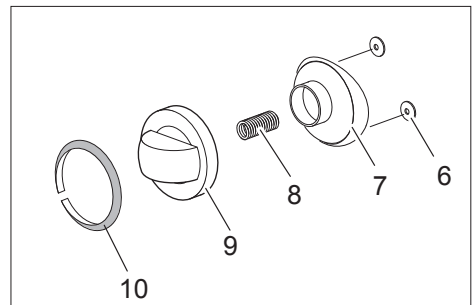

Зип Общепит

vsezip.ru

+7(812)987-08-81

Nr.	Code	Title	Recommended
1.	184154	CAST IRON GRID	
2.	185131	LAVASTONE FRAME	
3.	184631	CHIMNEY GRILL	
4.	163603	TOP CONNECTION	
5.	185152	CONTROL PANEL	
6.	176318	CLIPS	✓
7.	171439	NUT	✓
9.	171438	BURNER KNOB	✓
10.	174332	KNOB RING	✓