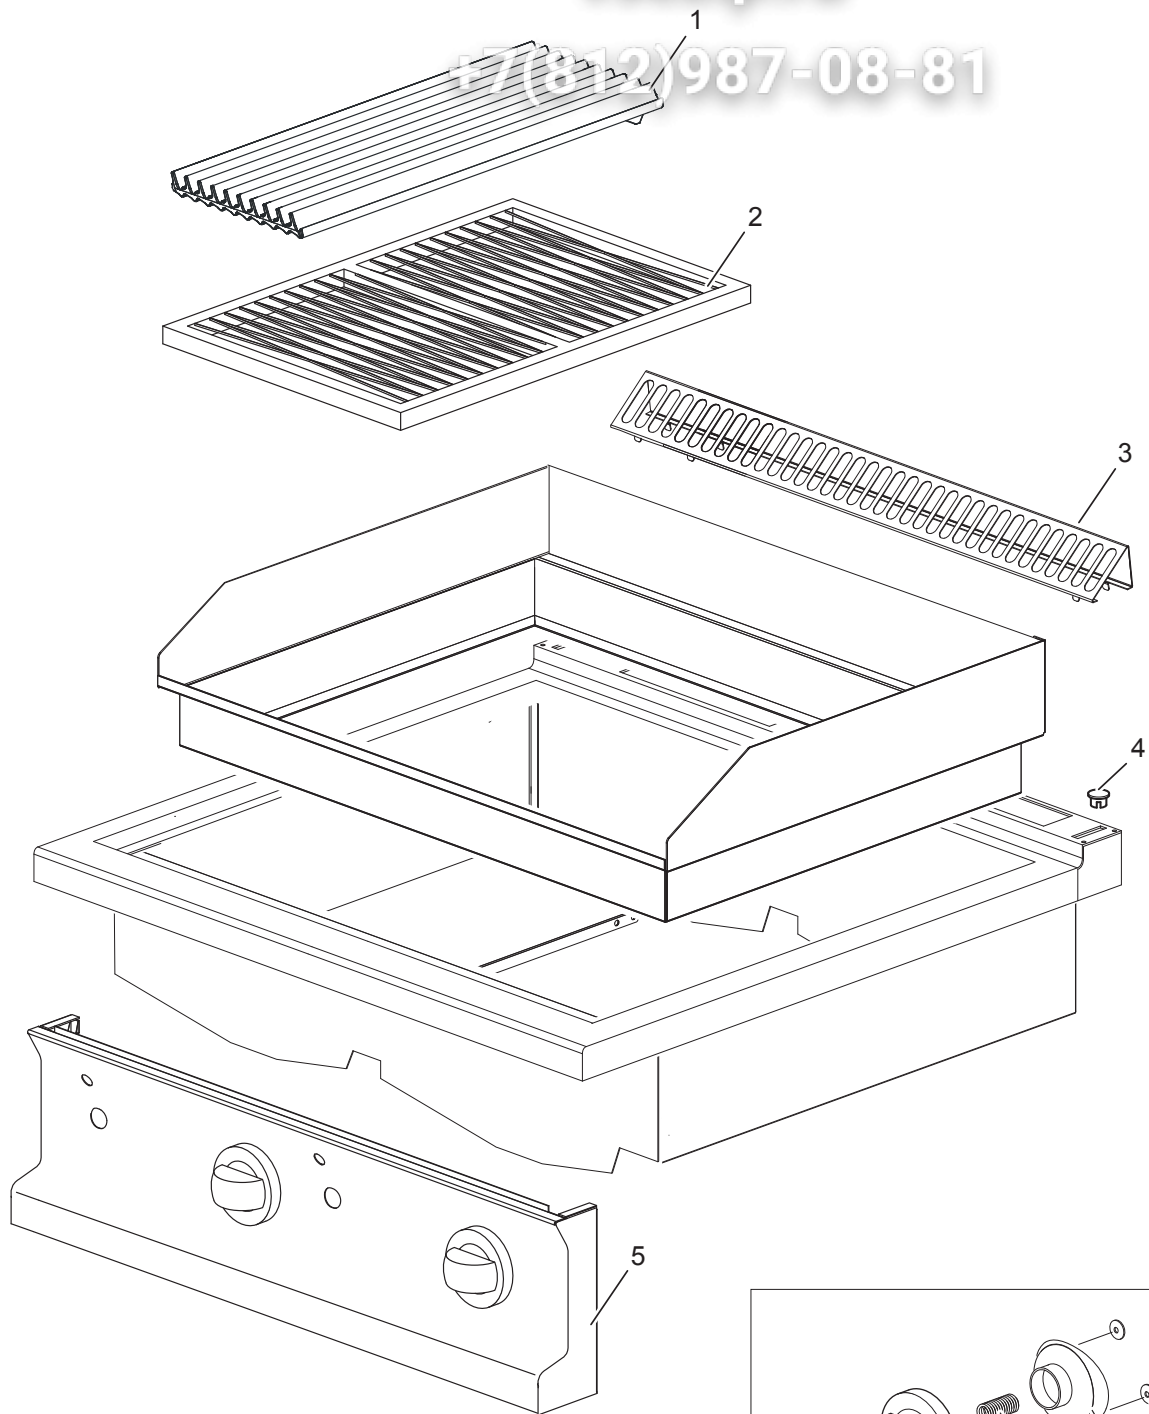

Зип Общепит

vsezip.ru

+7(812)987-08-81

Nr.	Code	Title	Recommended
1.	184154	CAST IRON GRID	
2.	185131	LAVASTONE FRAME	
3.	184631	CHIMNEY GRILL	
4.	163603	TOP CONNECTION	
5.	185152	CONTROL PANEL	
6.	176318	CLIPS	✓
7.	171439	NUT	✓
9.	171438	BURNER KNOB	✓
10.	174332	KNOB RING	✓