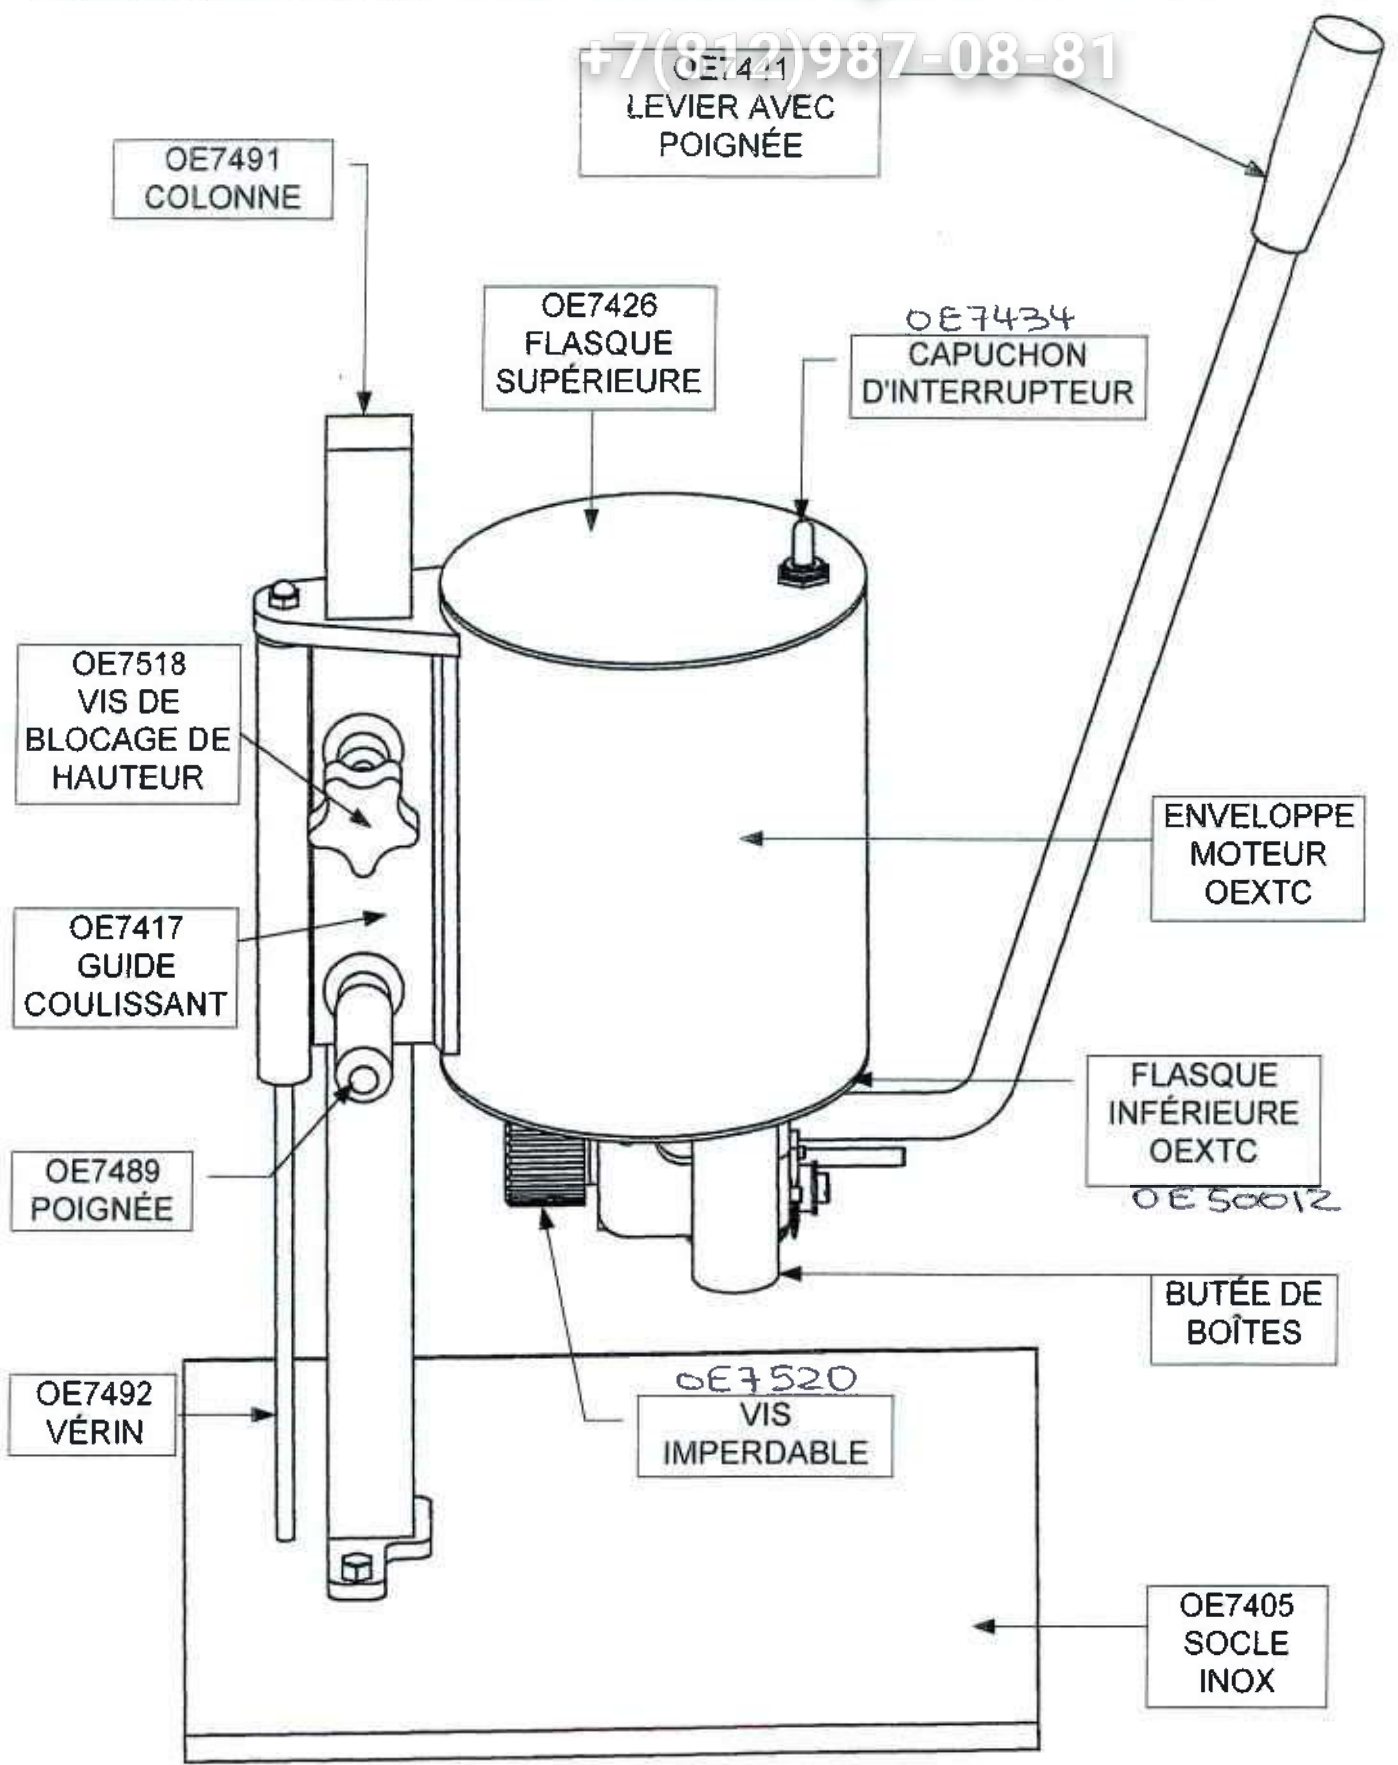

3W 06010101 COUVERTOISE ÉLECTRIQUE

Réf OEXTC
vsezip.ru

+7(812)987-08-81

Зип Общепит
TÊTE D'OUVERTURE OEXTC
vsezip.ru

+7(812)987-08-81

PIÈCE	RÉFÉRENCE	DÉSIGNATION
1	OE5002A	CARRÉ
2	OE7404	AXE D'ARTICULATION
3	OE7559	VIS PAPILLON
4	OE7554	MOLETTE DE RECHANGE
5	O2873	RONDELLE COURBANE
6	OX874	RONDELLE DE LAME
7	OE7459	VIS DE LAME
8	OE723A	GOUPILLE DE LAME
9	O2830	LAME POUR OUVRE-BOITES
10	OE7431	"U" D'ARTICULATION
11	OE7551	BAGUE PLASTIQUE DE TETE (X2)
12	OE500H	AXE DE ROTATION OEXTC

Зип Общепит

LT

OUVRE-BOITES ELECTROUVERTEUR DE TC - ENSEMBLE.

+7(812)987-08-81

OE50020 MOTO-REDUCTEUR
OE50030 CIRCUIT IMPRIME
OE7405 SOCLE INOX
OE7417 GUIDE COULISSANT
OE7435 INTERRUPTEUR
OE7491 COLONNE
OE7492 VERIN