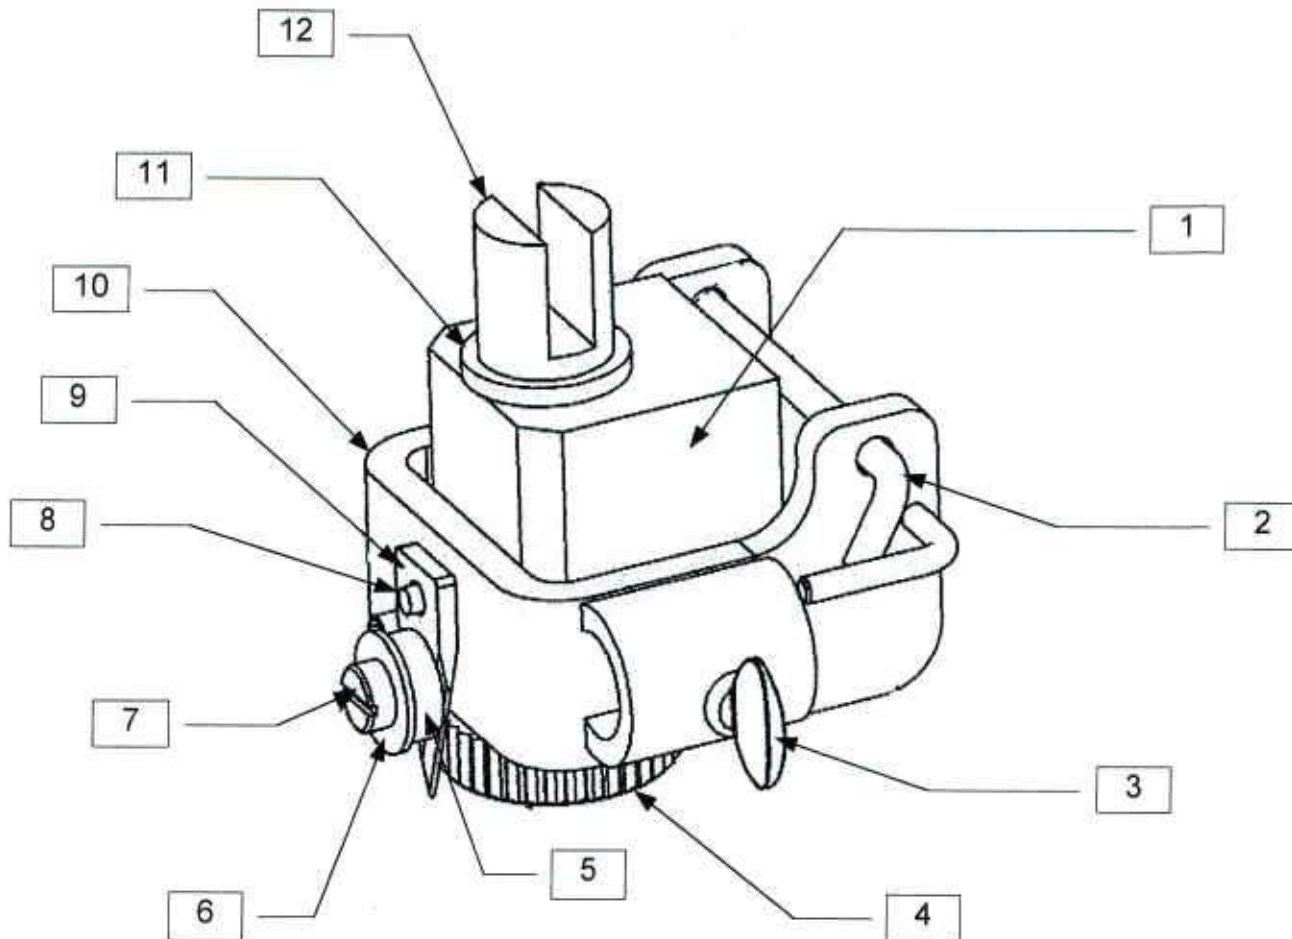

3W 06010101 COUVERTOISE ÉLECTRIQUE

Réf OEXTC
vsezip.ru

+7(812)987-08-81

Зип Общепит
TÊTE D'OUVERTURE OEXTC
vsezip.ru

+7(812)987-08-81

PIÈCE	RÉFÉRENCE	DÉSIGNATION
1	OE5002A	CARRÉ
2	OE7404	AXE D'ARTICULATION
3	OE7559	VIS PAPILLON
4	OE7554	MOLETTE DE RECHANGE
5	O2873	RONDELLE COURBANE
6	OX874	RONDELLE DE LAME
7	OE7459	VIS DE LAME
8	OE723A	GOUPILLE DE LAME
9	O2830	LAME POUR OUVRE-BOITES
10	OE7431	"U" D'ARTICULATION
11	OE7551	BAGUE PLASTIQUE DE TETE (X2)
12	OE500H	AXE DE ROTATION OEXTC

Зип Общепит

LT

OUVRE-BOITES ELECTROUVERTEUR DE TC - ENSEMBLE.

+7(812)987-08-81

OE50020 MOTO-REDUCTEUR
OE50030 CIRCUIT IMPRIME
OE7405 SOCLE INOX
OE7417 GUIDE COULISSANT
OE7435 INTERRUPTEUR
OE7491 COLONNE
OE7492 VERIN