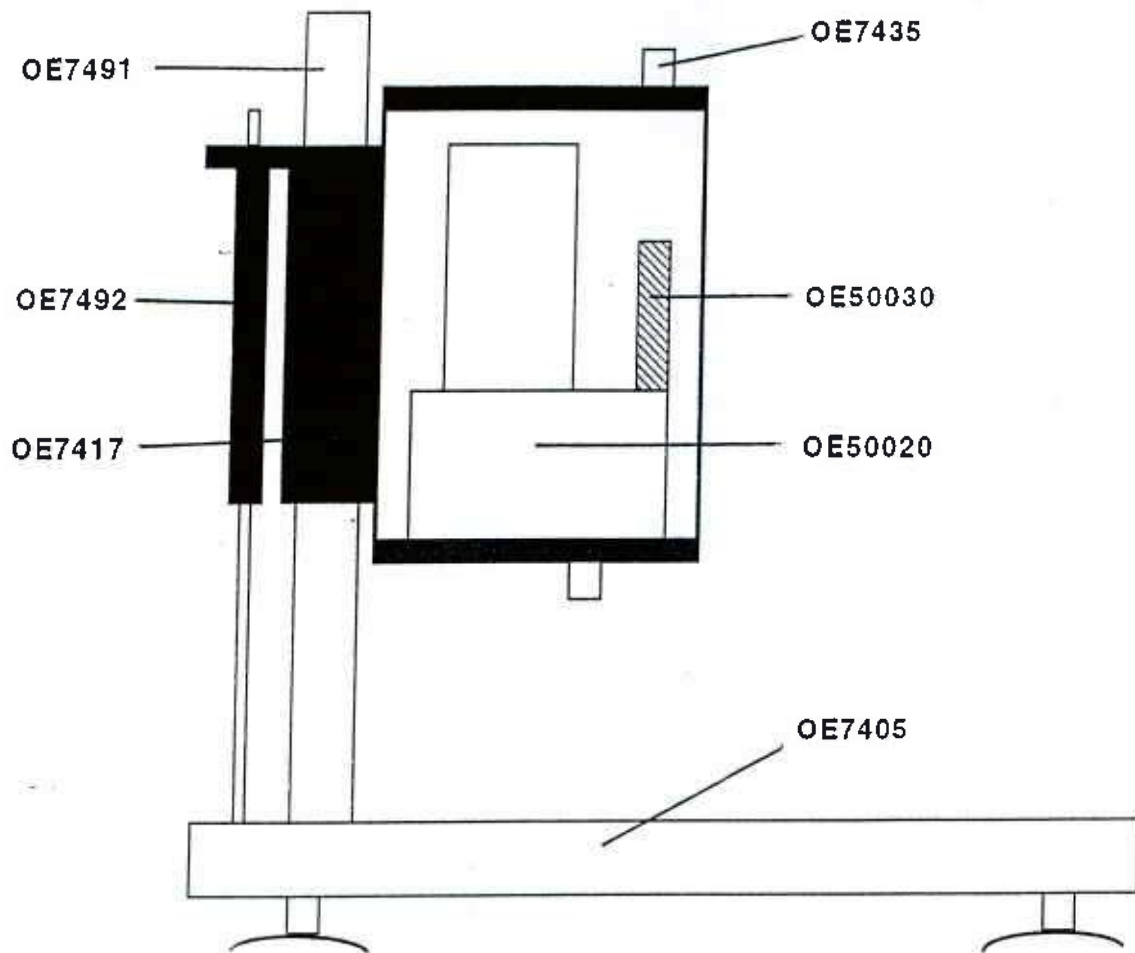

Зип Общепит

LT

OUVRE-BOITES ELECTROUVERTEUR DE TC - ENSEMBLE.

+7(812)987-08-81

OE50020 MOTO-REDUCTEUR
OE50030 CIRCUIT IMPRIME
OE7405 SOCLE INOX
OE7417 GUIDE COULISSANT
OE7435 INTERRUPTEUR
OE7491 COLONNE
OE7492 VERIN