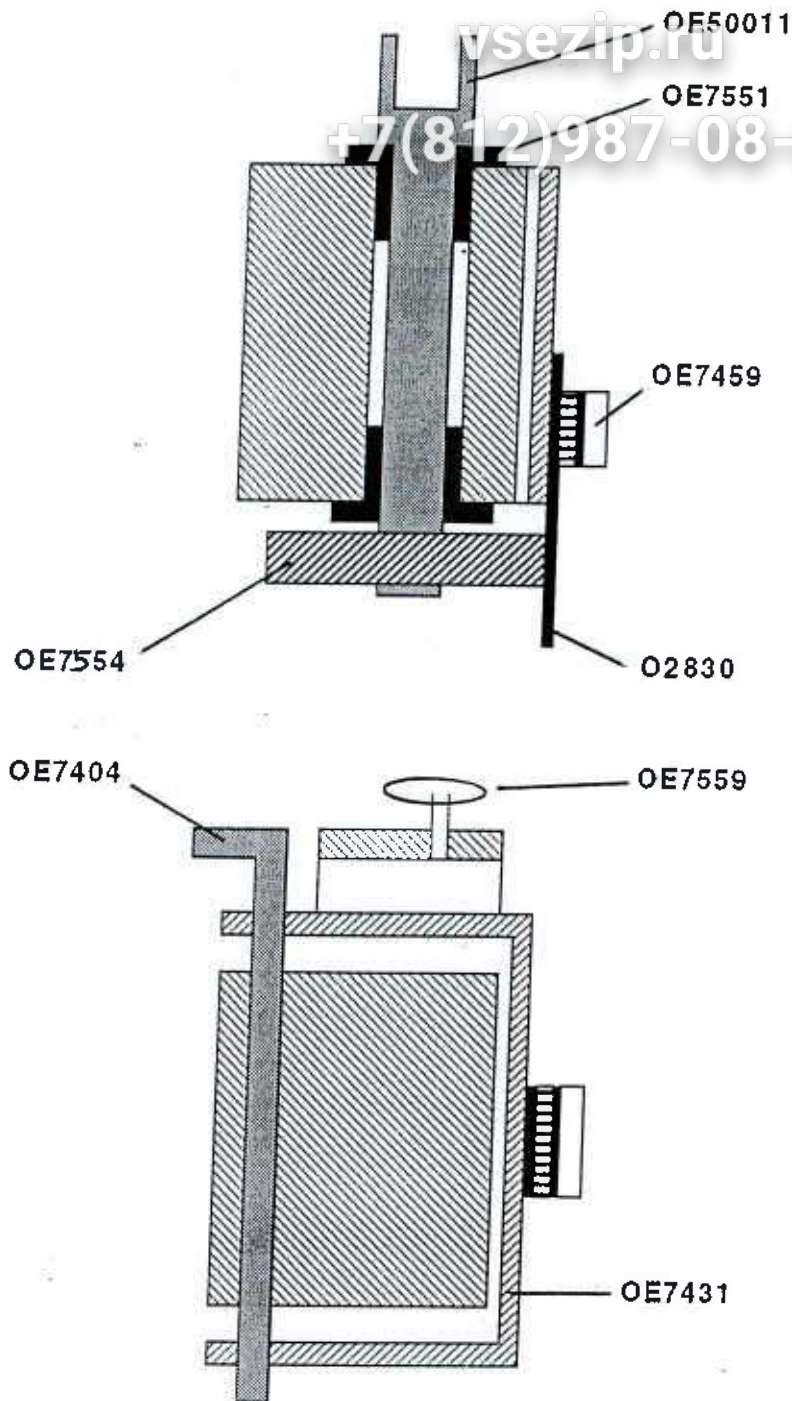

Зип Общепит

O2830 LAME
OE50011 AXE D'ENTRAINEMENT MOLETTE
OE7404 AXE D'ARTICULATION DU U
OE7431 U D'ARTICULATION
OE7459 VIS DE LAME
OE7551 BAGUE IGLIDUR
OE7554 MOLETTE 2 TROUS
OE7559 VIS PAPILLON

L. TELLIER S.A.

Société anonyme au capital de 1.000.000 €
21, Rue Guy Moquet - ZI Val d'Argent
F-95100 ARGENTEUIL
Tél. : 01 34 11 38 38 - Fax : 01 34 11 18 50
RCS Pontoise B 542 085 725 00035
TVA (VAT) FR 01 542 085 725