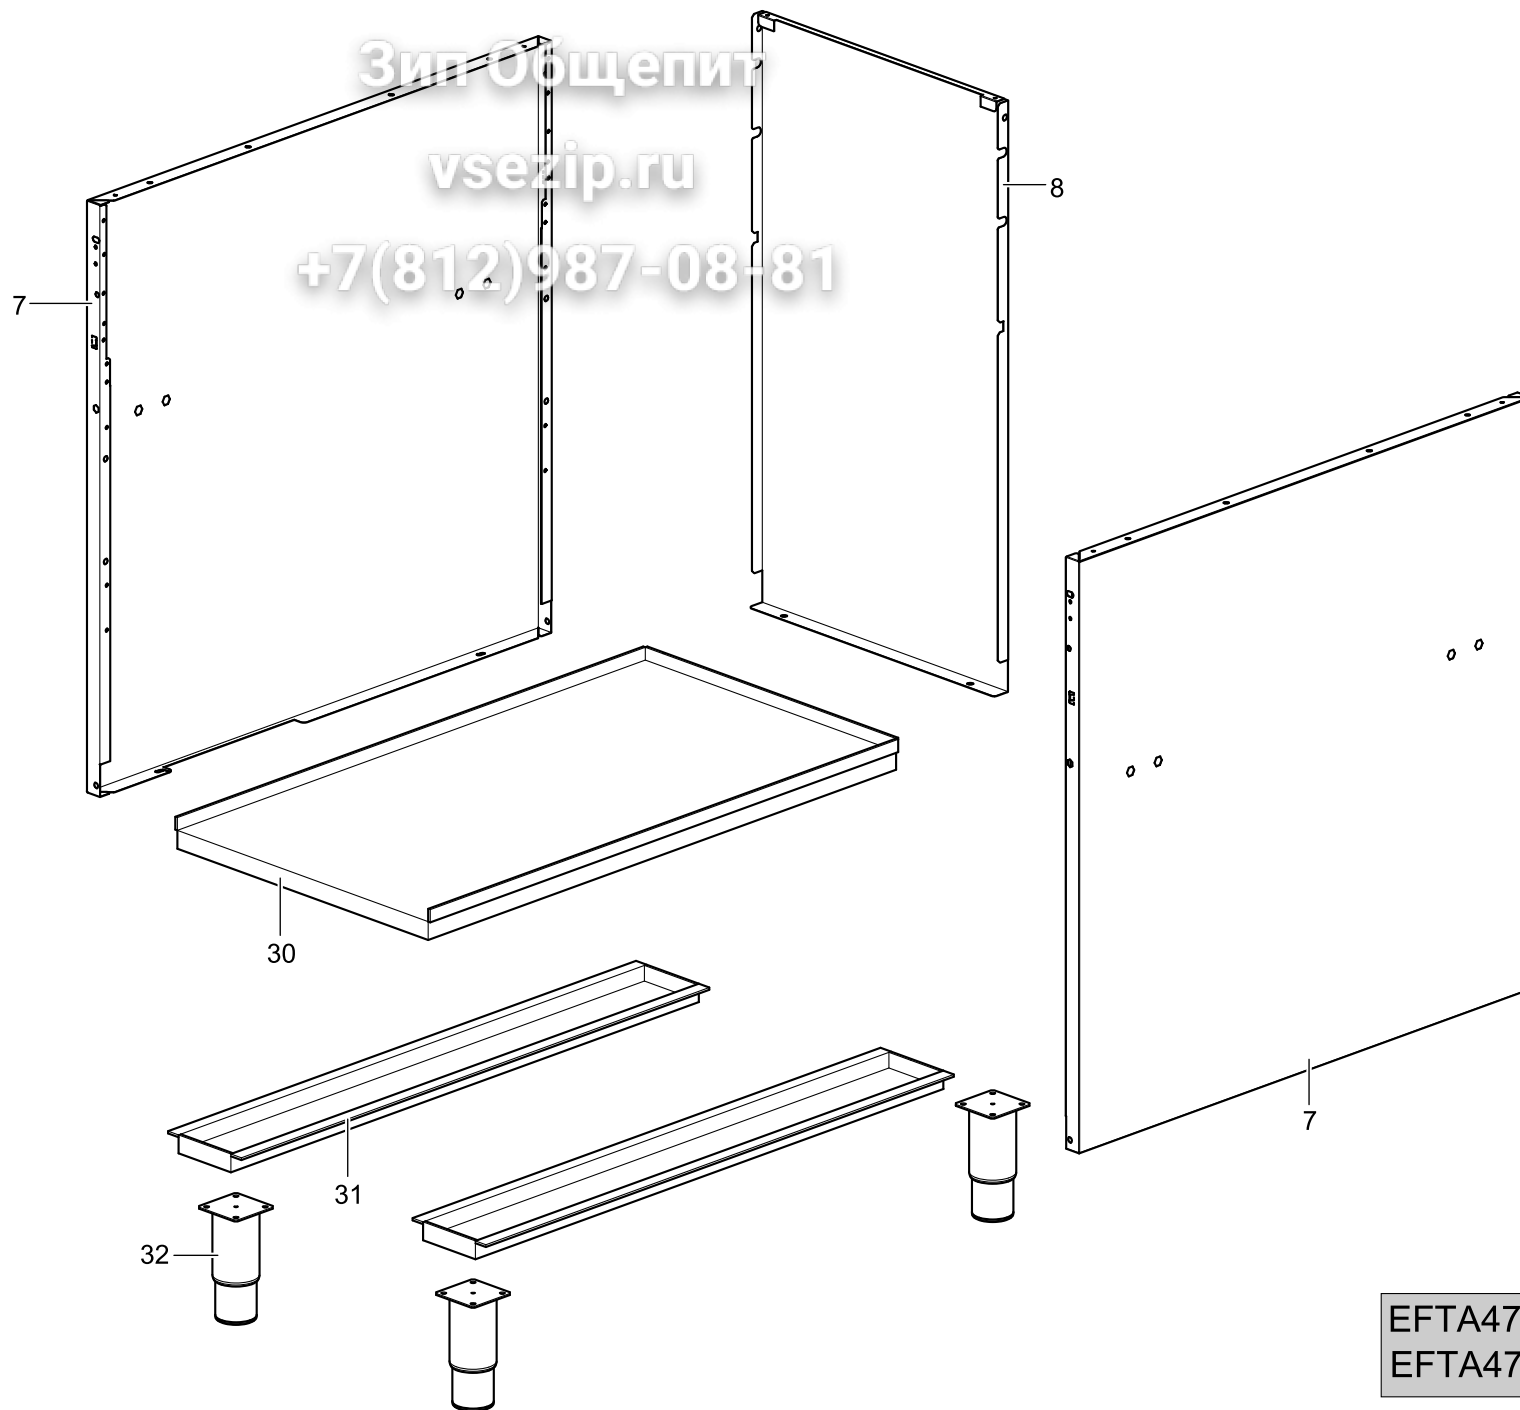

Зип Общепит

vsezip.ru

+7(812)987-08-81

EFTA477RC - EFTA477R
EFTA477LC - EFTA477L

DOMINA 700

TAV. 700-056-059

Zip Общепит

vsezip.ru

TAVOLA	POS.	CODICE	ITALIANO	FRANCESE	INGLESE	TEDESCO
TAV.700-056-059	(1)	RTCU700278	RESISTENZA 1,35KW	RESISTANCE ELET. 1,35KW	RESISTANCE ELET. 1,35KW	WIEDERSTAND ELET. 1,35KW
TAV.700-056-059	2	RTBF900045	MORSETTI RA C.A.B.F.	GROUPE DE CONNEXION DES CABLE	TERMINAL BLOCK	KLEMBRETT
TAV.700-056-059	3	RTBF700021	PASSACAVO	CHAUMARD	CHOCK	KABELDURCHGANG
TAV.700-056-059	4	PACU700686	TRA. FIS. PI. COTT.	CROISSILLON FIXAGE PLAN DE CUISSON	COOKING PLATE FIXING CROSS BAR	KOCHFLÄCHENBEFESTIG QUERTRÄGER
TAV.700-056-059	(5)	RTCU800185	GUARNIZIONE ASTA	GARNITURE	GASKET	DICHTUNG
TAV.700-056-059	6	RTCU900421	CAVO ALIMENTAZIONE	CÂBLE DE ALIMENTATION	FEEDING CABLE	VERSORGUNGSKABEL
TAV.700-056-059	7	166556	FIANCO	CÔTÉ	SIDE	SEITE
TAV.700-056-059	8	167248	POSTERIORE	PANNEAU POSTÉRIEURE	BACK PANEL	RÜCKWAND
TAV.700-056-059	9	167080	FONDO TOP	FOND TOP	BOTTOM TOP	UNTERE EBENE TOP
TAV.700-056-059	10	167291	AS. CRUSCOTTO	PANNEAU DE CONTRÔLE	CONTROL PANEL	STIRNBRETT
TAV.700-056-059	11	167264	PIANO INOX	PLAN INOX	INOX PLANE	INOX EBENE
TAV.700-056-059	12	165104	CONTENITORE RESISTENZA	BOÎTIER RÉSISTANCE	RESISTENCE HOUSING	WIDERSTANDSGEHÄUSE
TAV.700-056-059	13	160187	PANNELLO CASSETTO OLIO	PANNEAU TIROIR HUILE	OIL TRAY PANEL	TAFEL ÖLKASTEN
TAV.700-056-059	14	160188	CASSETTO OLIO	TIROIR HUILE	OIL TRAY	ÖLKASTEN
TAV.700-056-059	15	160270	MANIGLIA GFT49	POINGÉE GFT49	HANDLE GFT49	HANDGRIFF GFT49
TAV.700-056-059	16	167732	GRIGLIA CAMINO	GRILLE POUR CHEMINÉE	CHIMNEY GRILL	SCHORNSTEINROST
TAV.700-056-059	16A	166594	GRIGLIA CAM. NERA/LUC/RAAF	GRILLE POUR CHEMINÉE	CHIMNEY GRILL	SCHORNSTEINROST
TAV.700-056-059	17	160333	GUIDA CASSETTO	RAIL POUR LA CUVE HUILE	OIL TANK SLIDE WAY	ÖLBECKENFÜHRUNG
TAV.700-056-059	18	160185	GUIDA INF CASSETTO	RAIL POUR LA CUVE HUILE	OIL TANK SLIDE WAY	ÖLBECKENFÜHRUNG
TAV.700-056-059	19	167629	SQUADRETTA MORSETTIERA	SUPPORT DE CONNECTION DES CABLES	TERMINAL BOARD BAR	BLOCKHALTERUNG
TAV.700-056-059	(20)	168847+169906	MANOPOLA TERMOSTATO+ANELLO	BOUTON DU THERMOSTAT+ANNEAU	THERMOSTAT KNOB+RING	THERMOSTATKUGELGRIFF+RING
TAV.700-056-059	21	RTCU700301	PIANO COTT. LISCI0	PLAN DE CUISSON LISSE	FLAT COOKING PLANE	GLATTE KOCHFLÄCHE
TAV.700-056-059	22	RTCU700302	PIANO COTT. RIGATO CROMATO	PLAQUE DE CUISSON RAYÉER CHROMÉE	RIFLED FRY-PLATE	GERILLTE GRILLPLATTE
TAV.700-056-059	23	RTCU700303	PIANO COTT. RIGATO	PLAQUE DE CUISSON RAYÉER	RIFLED FRY-PLATE	GERILLTE GRILLPLATTE
TAV.700-056-059	24	RTCU700300	PIANO COTT. LISCI0 CROMATO	PLAQUE DE CUISSON LISSE CHROMÉE	FLAT COOKING PLANE	GLATTE KOCHFLÄCHE
TAV.700-056-059	(25)	RTBF900007	COMMUTATORE	COMMUTATEUR	COMMUTATOR	KOMMUTATORGRIFF
TAV.700-056-059	26	RTBF900037	STAFFA	ÉTRIER	FLASK	STEIGBÜGEL
TAV.700-056-059	(27)	RTCU600067	TERMOSTATO	THERMOSTAT	THERMOSTAT	THERMOSTAT
TAV.700-056-059	(28)	166466	LAMPADA SPIA ARANCIO	LAMPE TÉMOIN	ORANGE WARNING LIGHT	KONTROLLEUCHTENBIRNE
TAV.700-056-059	(29)	166465	LAMPADA SPIA VERDE	LAMPE TÉMOIN VERTE	GREEN WARNING LIGHT	GRÜNE KONTROLLEUCHTE
TAV.700-056-059	30	167324	PI.INF.INOX	PLAN INFÉRIEUR	LOWER PLAN	UNTERE EBENE
TAV.700-056-059	31	166557	TRA.P/PIEDINI NSA49/99	TRAVERSE	CROSSBAR	QUERTRÄGER
TAV.700-056-059	32	RTCU700277	PIEDINO+T.S.G4SF7/145	PIED	FOOT	FUSS

○ = Ricambi consigliati - Recommended spare parts