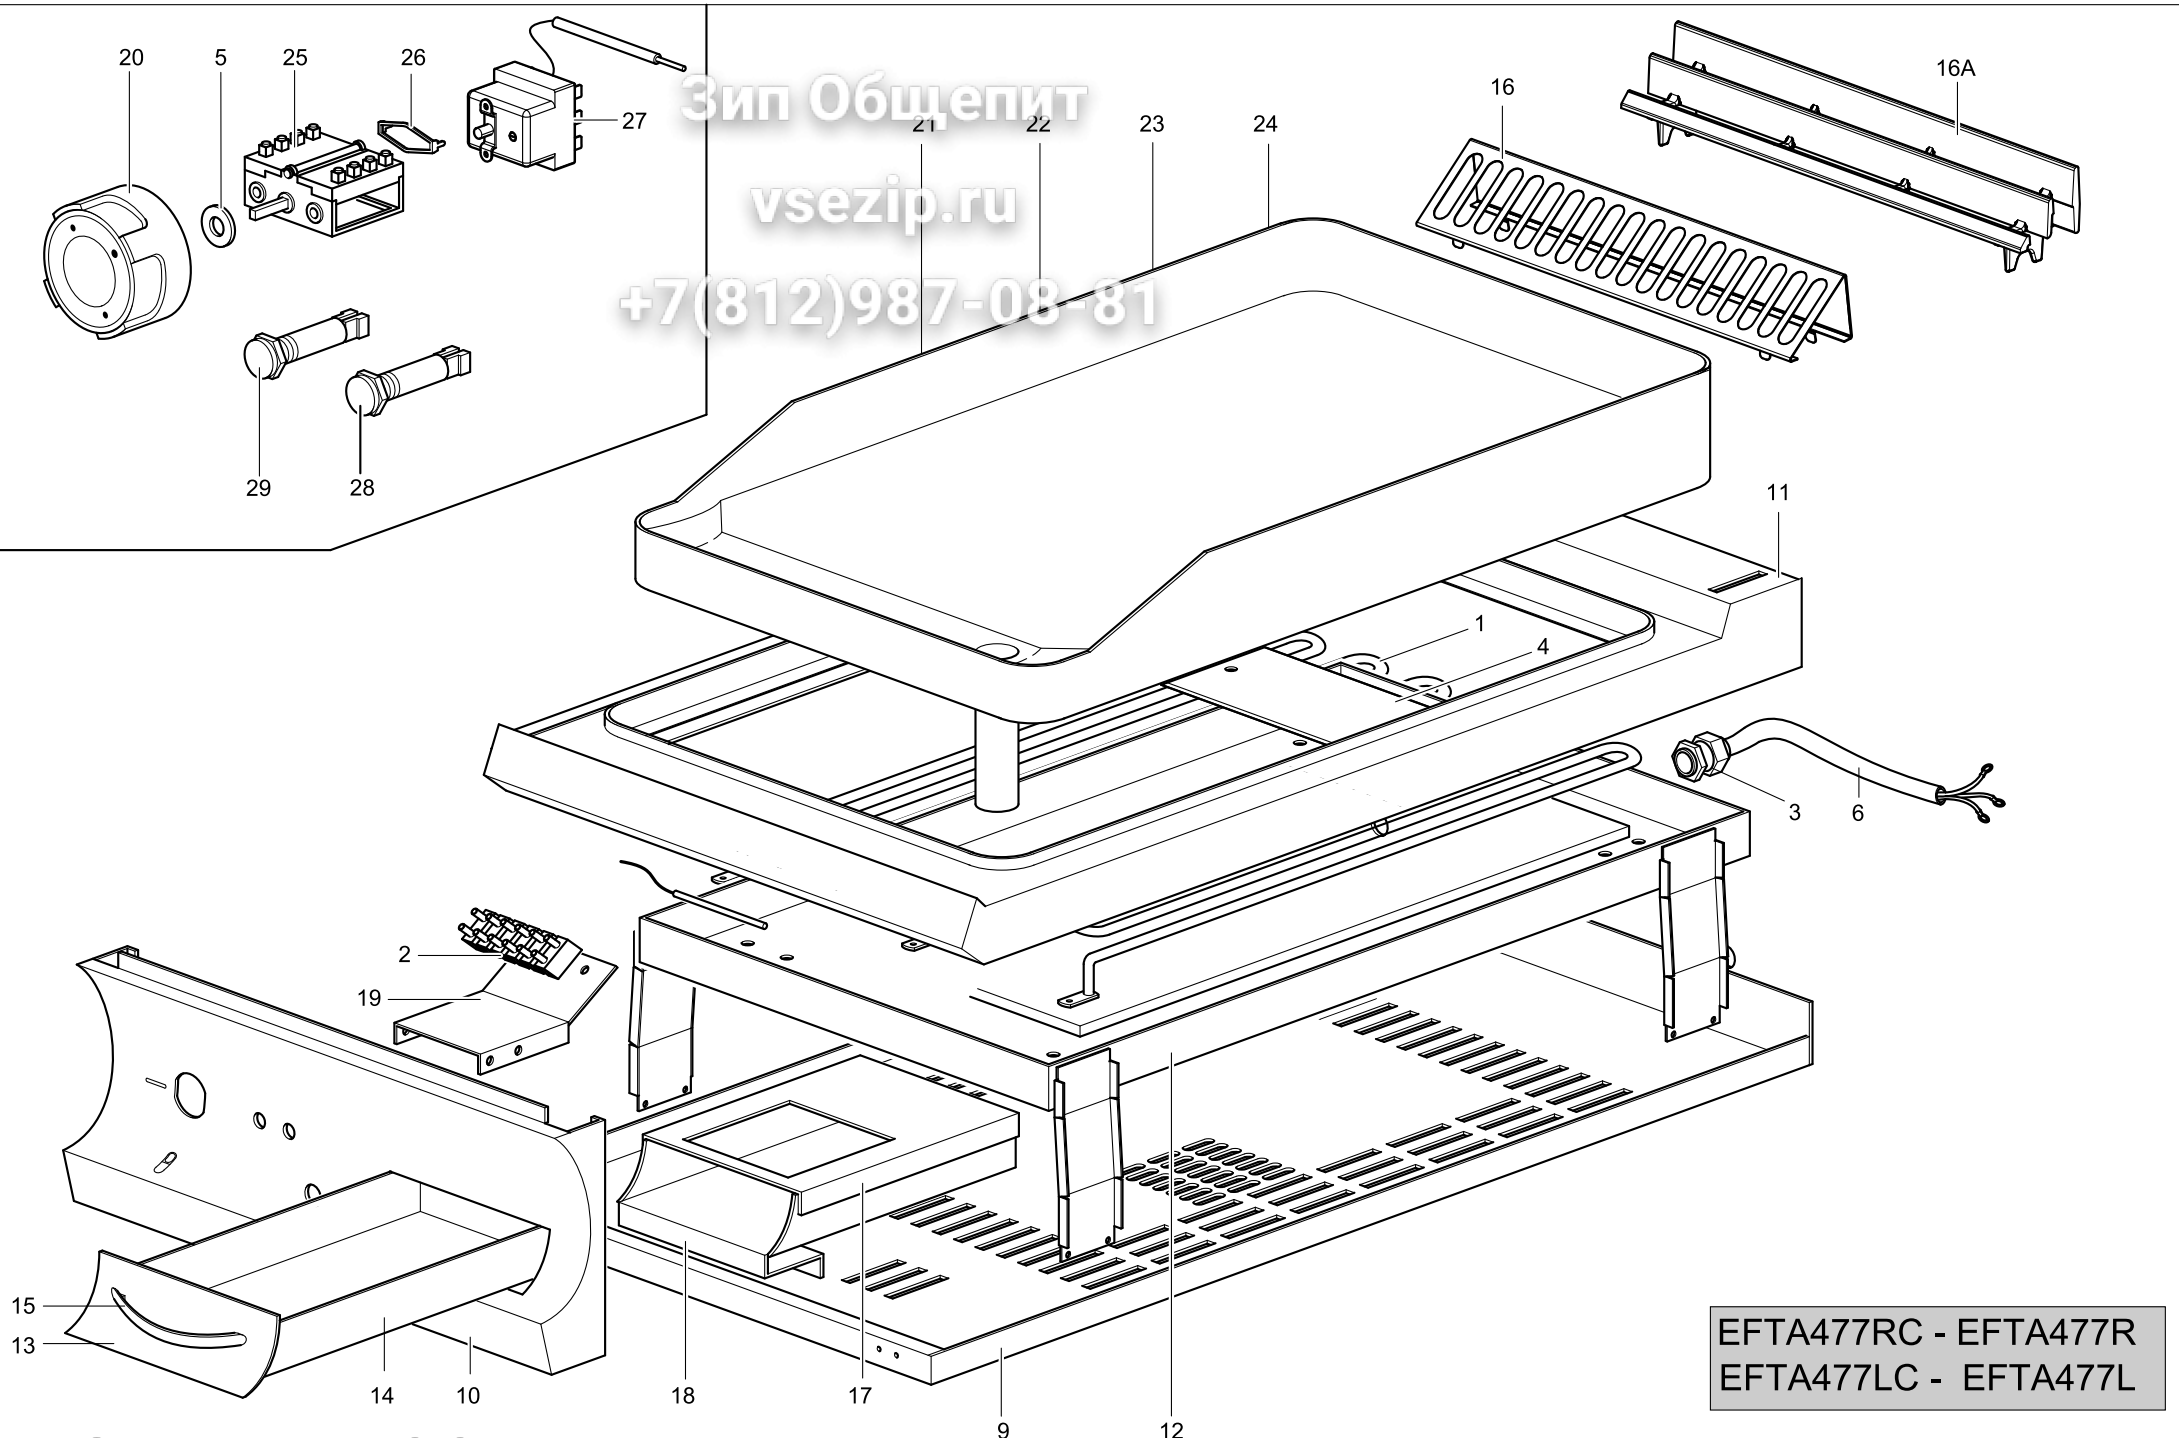

Зип Общепит
vsezip.ru
+7(812)987-08 81

DOMINA 700

EFTA477RC - EFTA477R
EFTA477LC - EFTA477L

TAV. 700-056/059