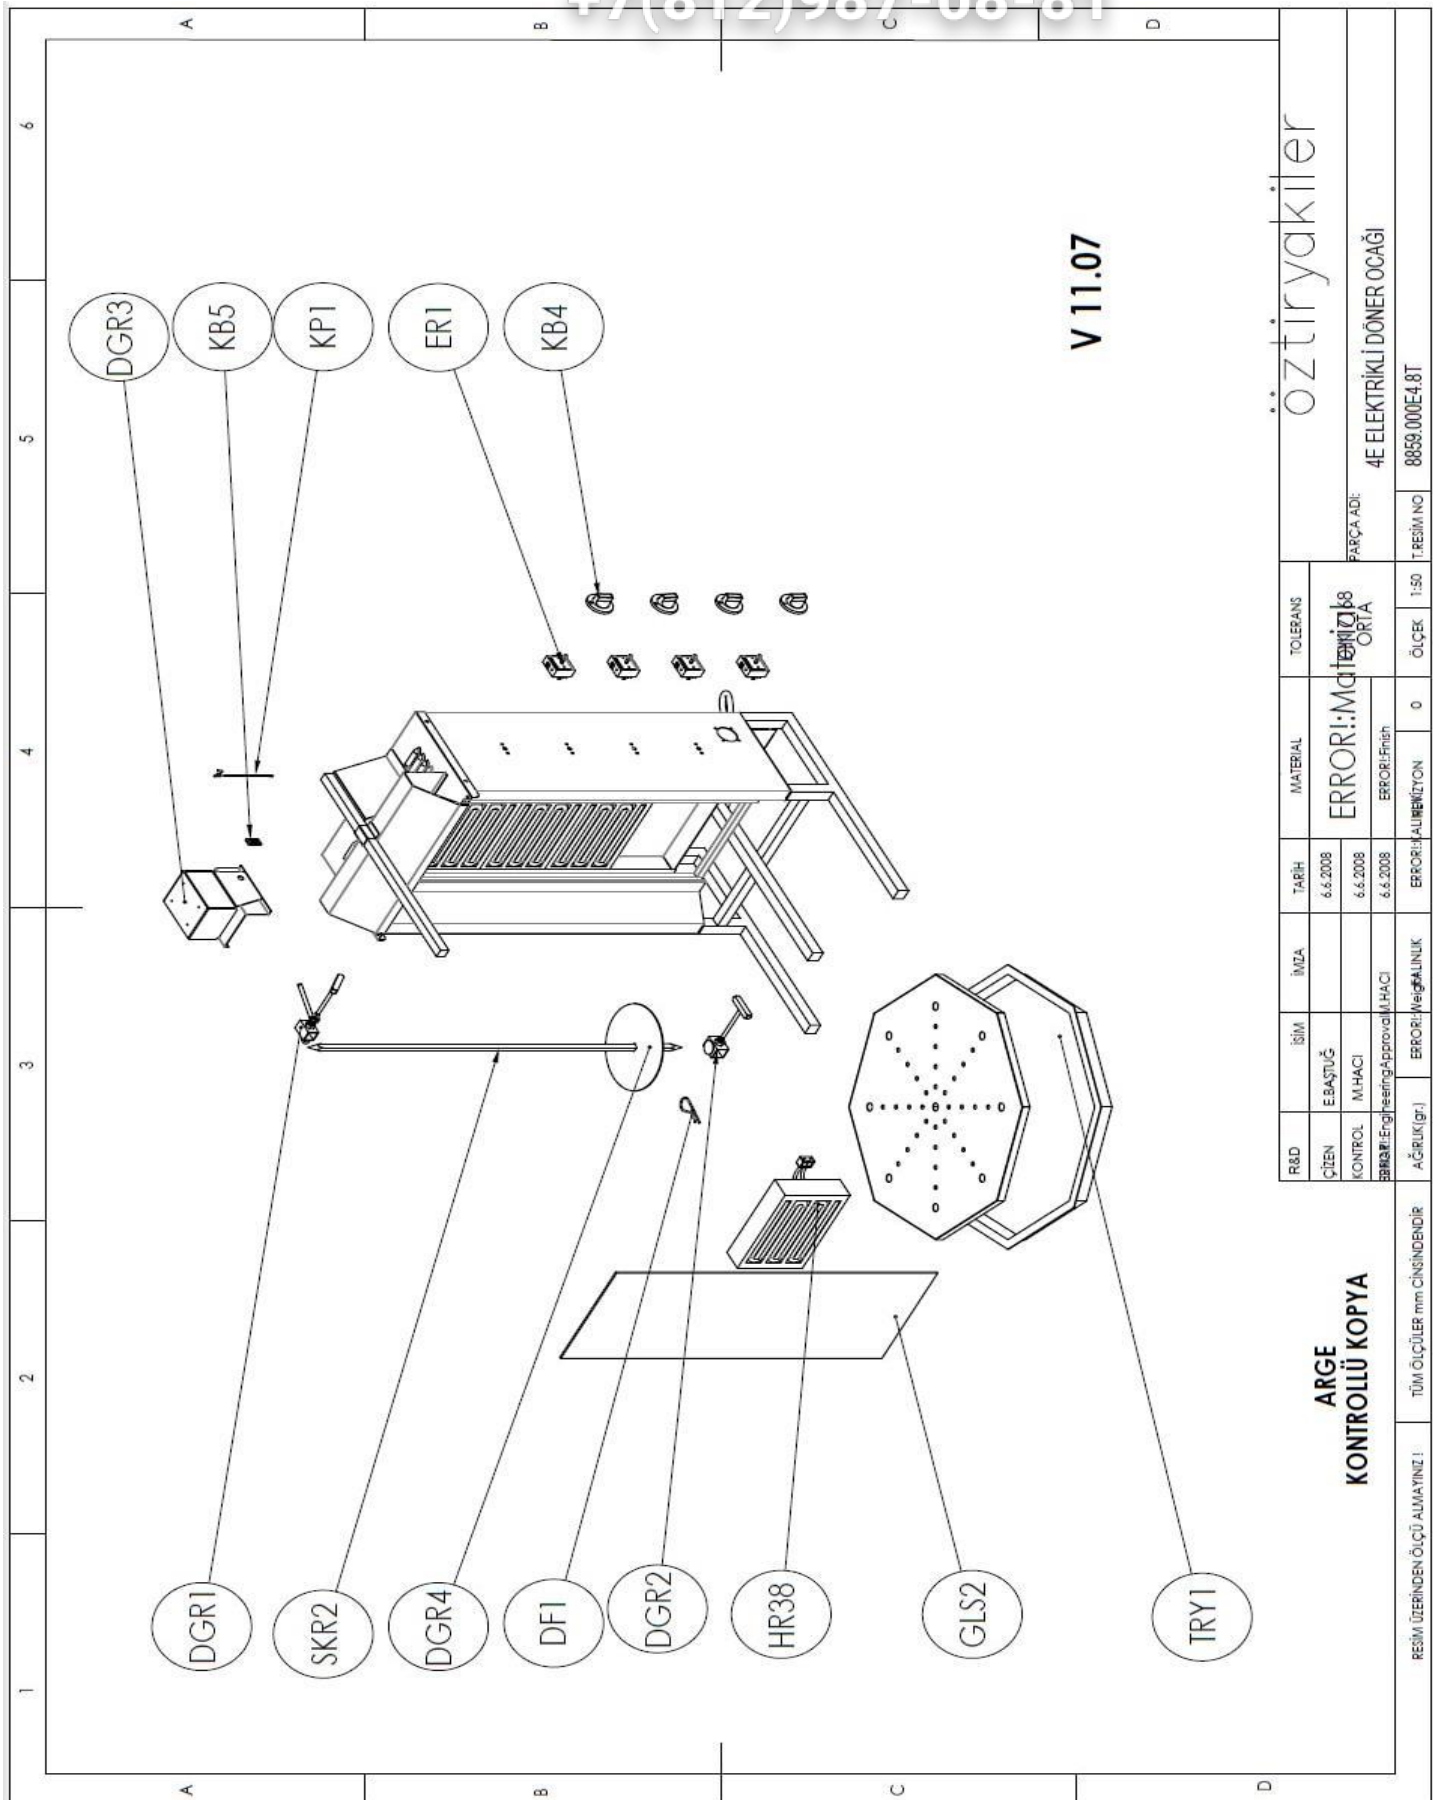

8859.000E4.8T

4E DONER GRILL MACHINE (ELECTRIC) UPPER DRIVE 80 KG

Version No: V11.07

SPARE PART LIST

Spare Part ItemCode	Item name.	PictureId	Price.	Curr.
6260.00859.00	FIXING PIN	DF1		
2859.D30.GR003.01	UPPER FIXING SCREW	DGR1		
2859.D30.GR004.01	BOTTOM FIXING SCREW	DGR2		
2859.D30.GR002.01	UPPER MOTOR FOR DONER MACHINE	DGR3		
2859.D30.GR009.01	LOWER DISC	DGR4		
6234.00001.110	ENERJI REGULATORU METAL SAFTLI 240 V (50.87071.012/01)	ER1		
5Y1X.60000.401	ROBAX COLOUR E4-EU4 773*265*4 mm	GLS2		
6802.00001.114	DONER HEATER ELEMENT	HR38		
2859.D30.GR011.01	ELECTRICAL DONER GRILL KNOB GROUP	KB4		
6254.00005.05	SWITCH MORQUARD-4,8 1838,1509 - (DAR 1-0-2)	KB5		
6204.00006.01	CABLE HOLDER	KP1		
2KLP.460.680200004.01	SKEWER 900MM	SKR2		
0859.S0008.00	OCTAGON TRAY	TRY1		

+7(812)987-08-81

öztiryakiler

R&D		İSİM	İMZA	TARİH	MATERIAL	TOLERANS	PARÇA ADI		
ÇİZEN	EBAŞTUÇ			6.6.2008	ERROR:Material	±0.1	4E ELEKTRİKLİ DÖNER OCAĞI		
KONTROL	M.HACI			6.6.2008	ERROR:Finish	±0.1	8859.000E4.8T		
ERROR:EngineeringApproval	M.HACI			6.6.2008	ERROR:Aluminyum	±0.1	T. RESİM NO		
AÇIKLIK (gr.)	ERROR:Weight					±0.1	ÖLÇEK		
							1:50		
ARGE							KONTROLLÜ KOPYA		
RESİM ÜZERİNDEN ÖLÇÜ ALMAYINIZ!							TÜM ÖLÇÜLER mm ÇİNSİNDİR		